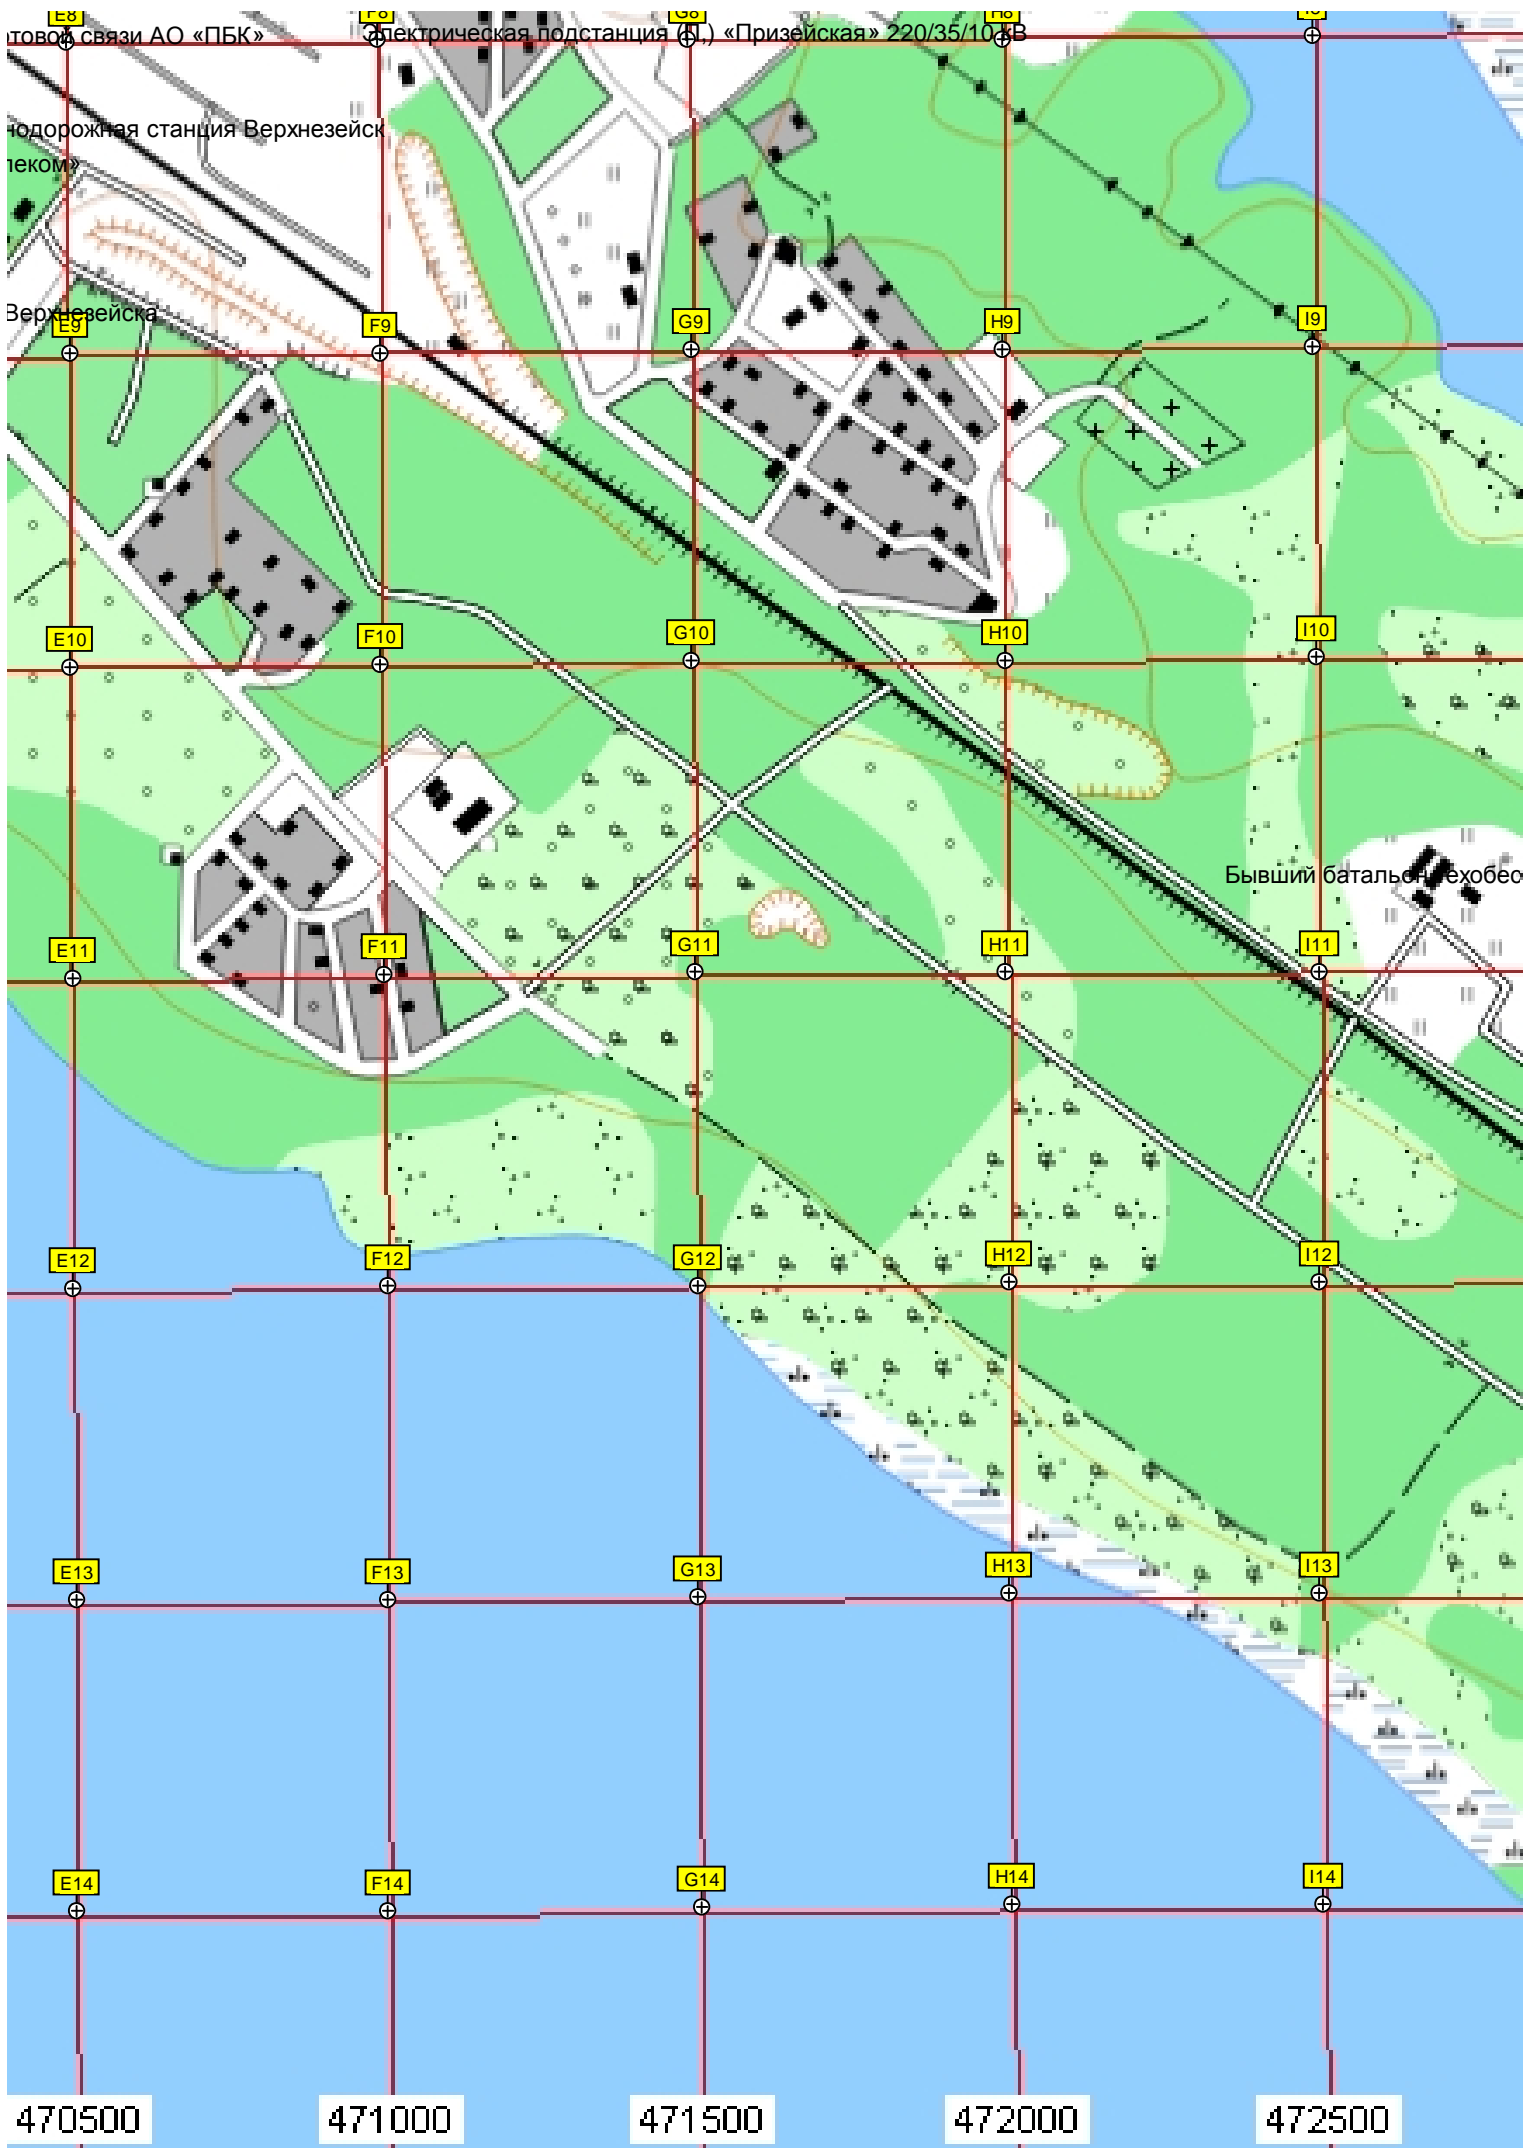

Бывший батальон «Хоббиты»

470500

471000

471500

472000

472500

052500

052000