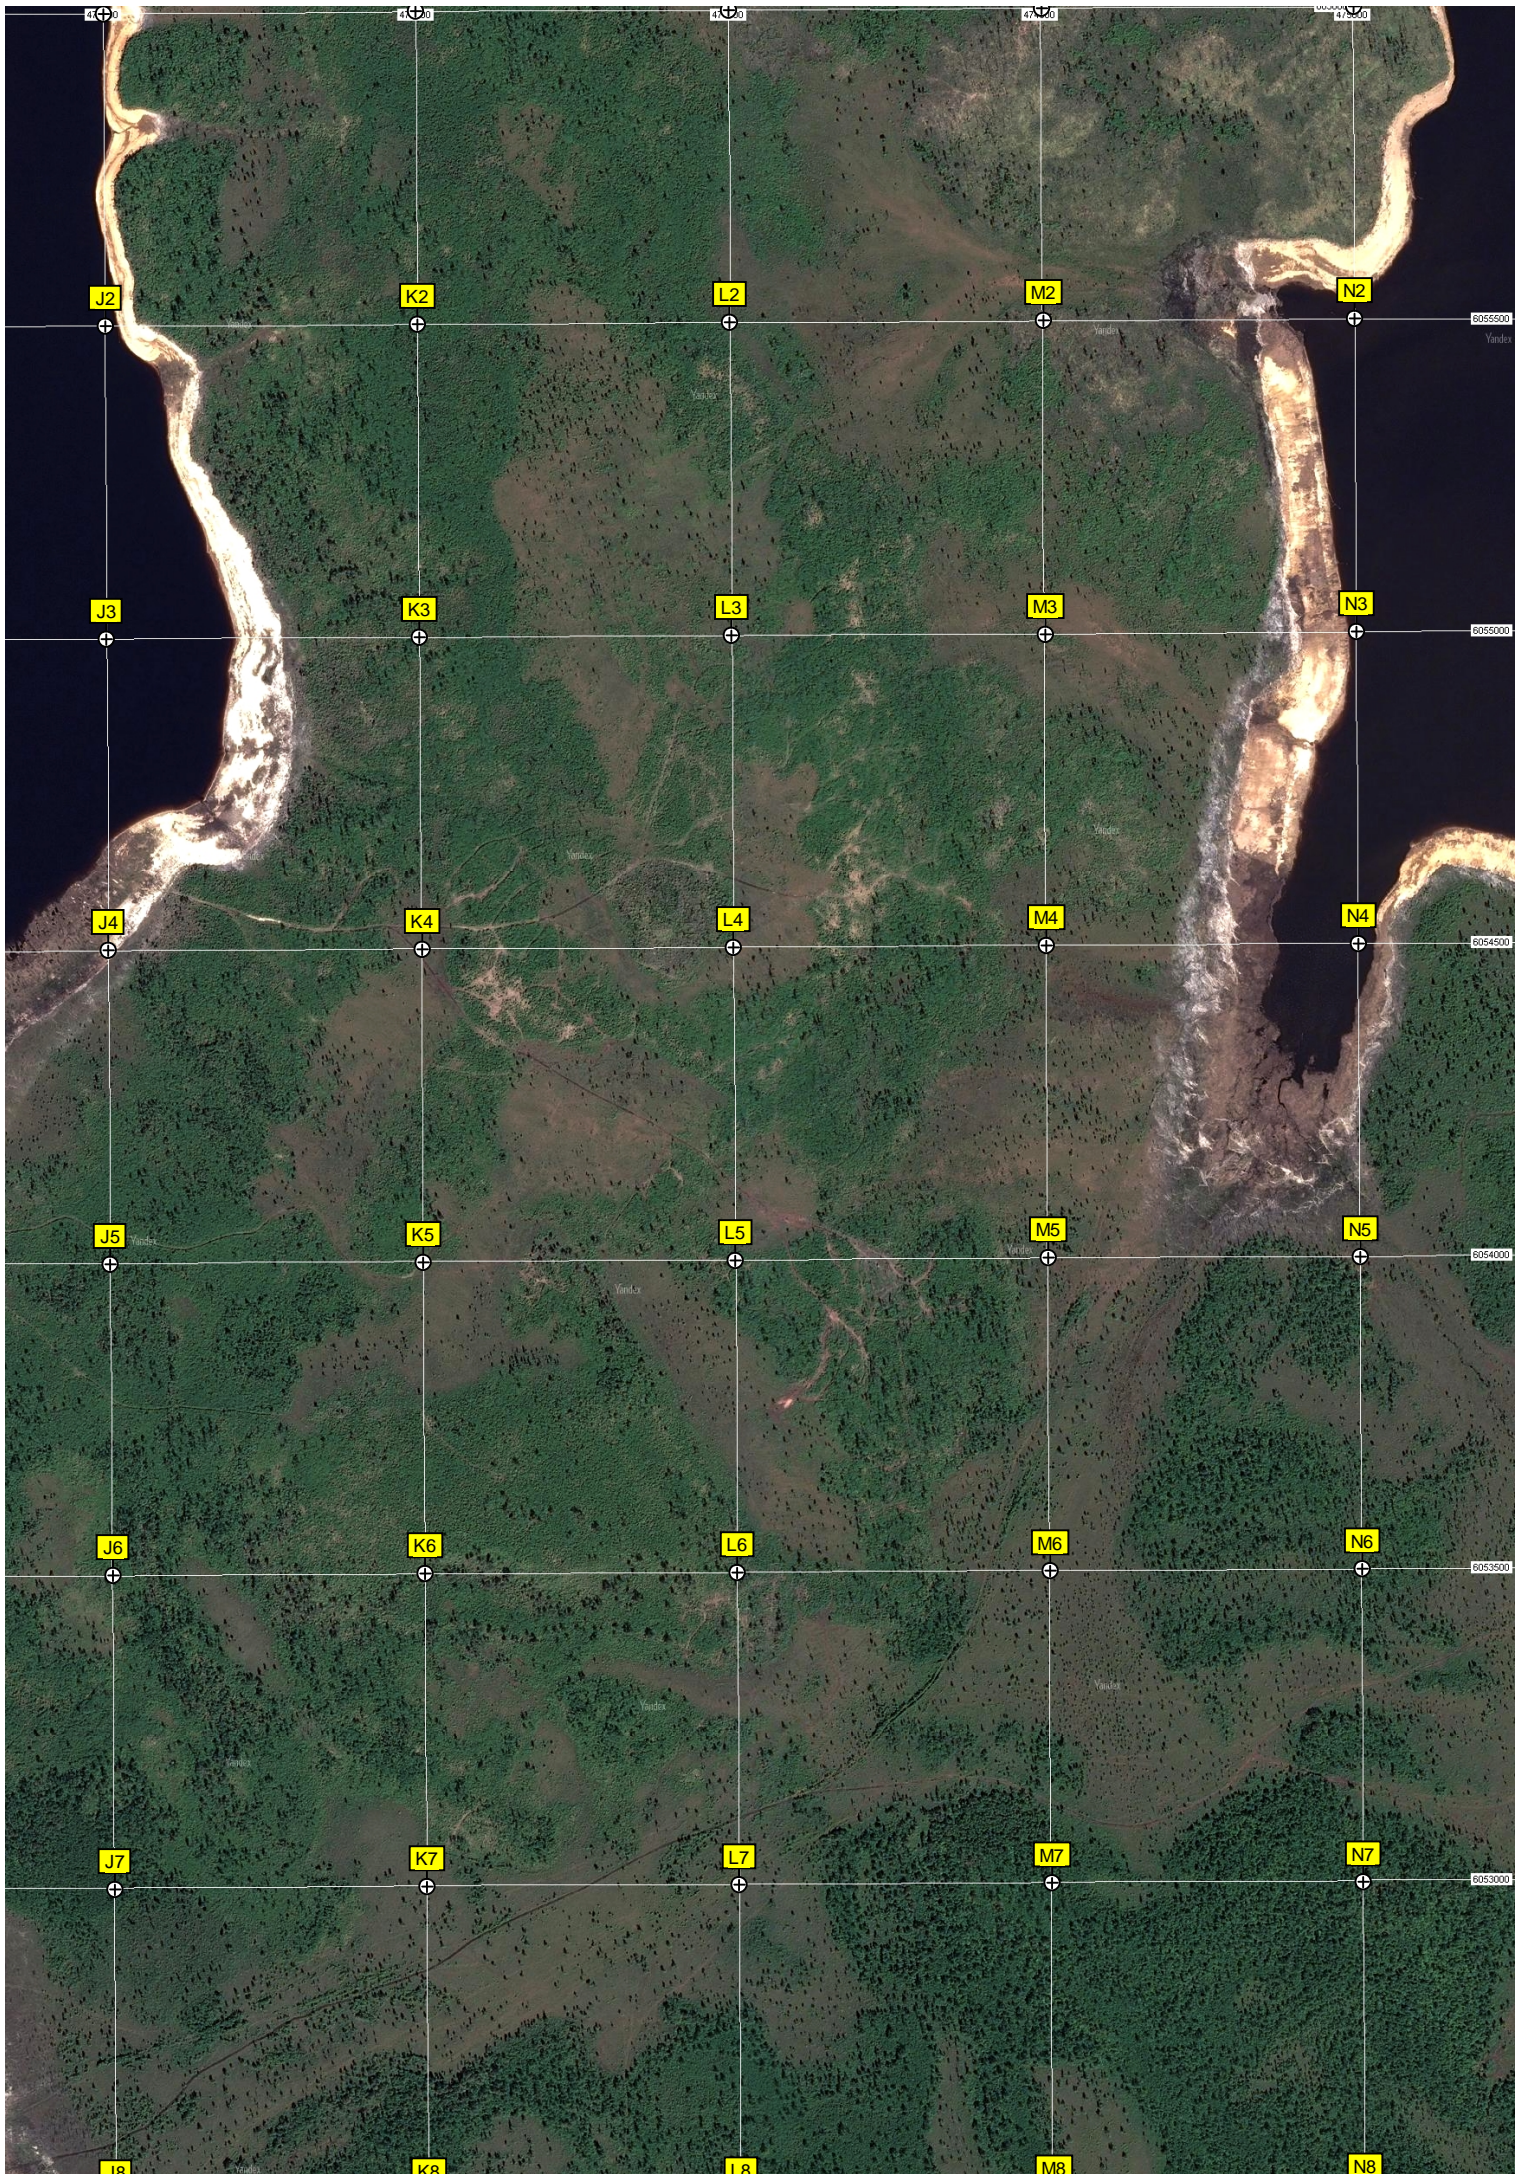

ый мост через Зейское водохранилище

Нефтебаза

Башня цифрового телерадио

РПЦ 04 Вер

Трансформаторная подстанция

Памятник О.П.

отовой связи АО «ГБК»

Электрическая подстанция «Призейская» 220/35/10 кВ

нодоржная станция Верхнезейская
«Пеком»

Верхнезейская

Бывший батальон техобс

E8

F8

G8

H8

I8