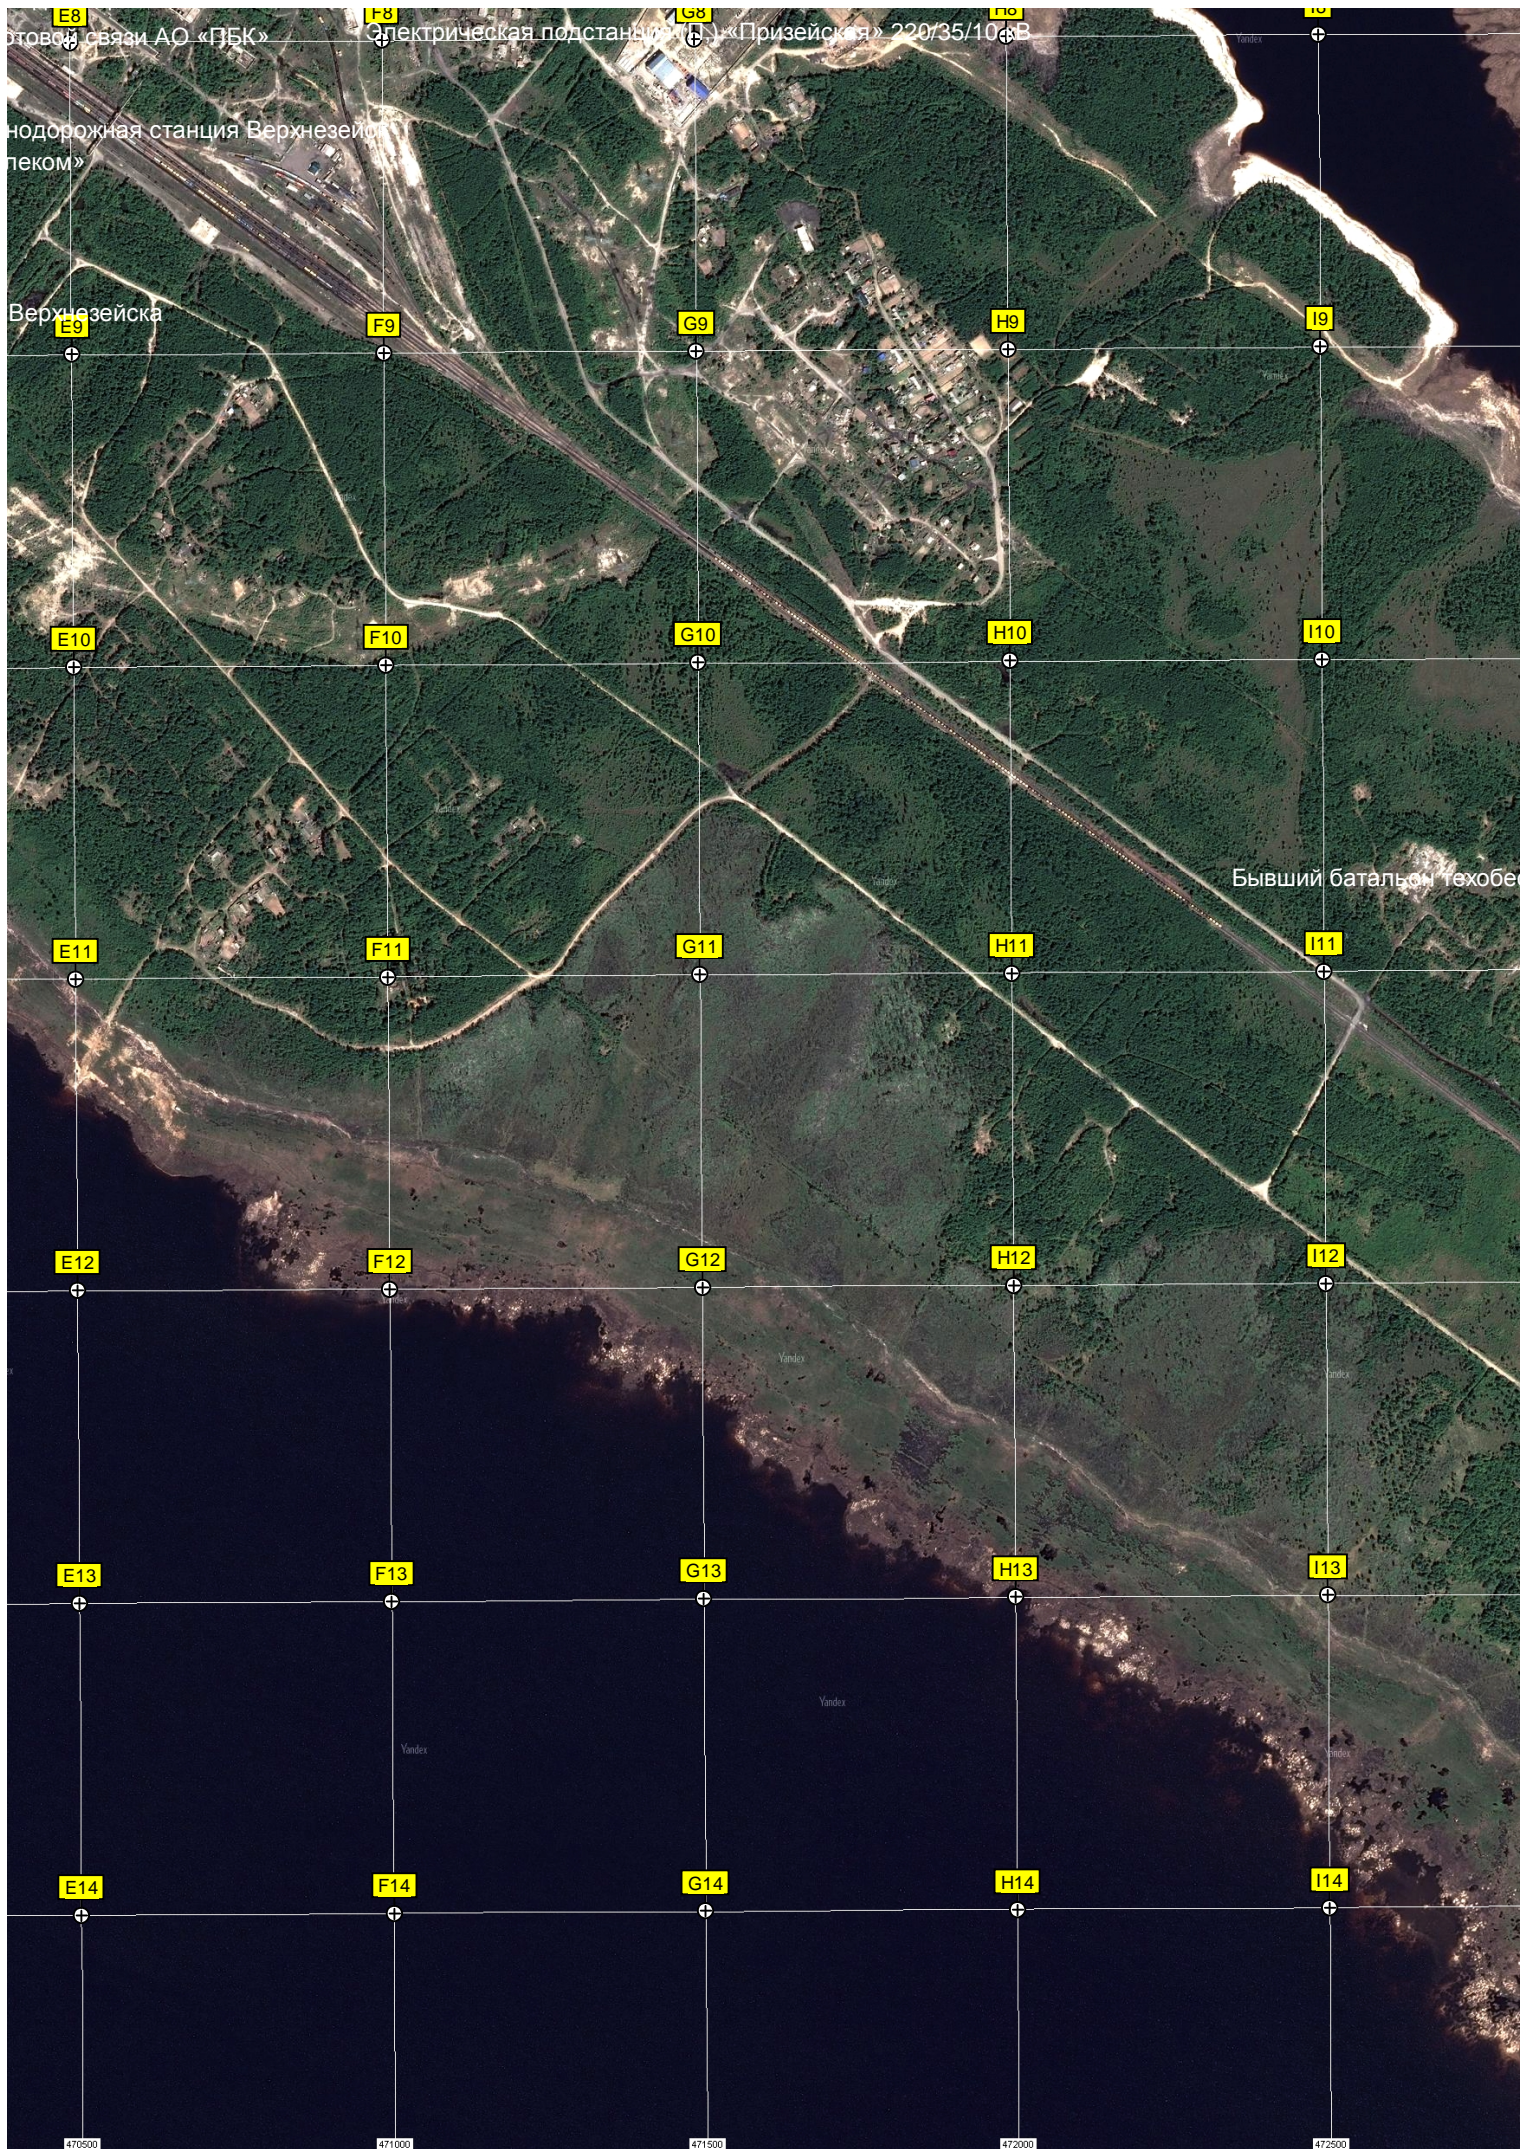

ый мост через Зейское водохранилище

Нефтебаза

Башня цифрового телерадио

РПЦ 04 Вер

Трансформаторная подстанция

Памятник О.П.

отовой связи АО «ГБК»

Электрическая подстанция «Призейская» 220/35/10 кВ

нодоржная станция Верхнезейская
«Пеком»

Верхнезейская

Бывший батальон техобс

E8

F8

G8

H8

I8