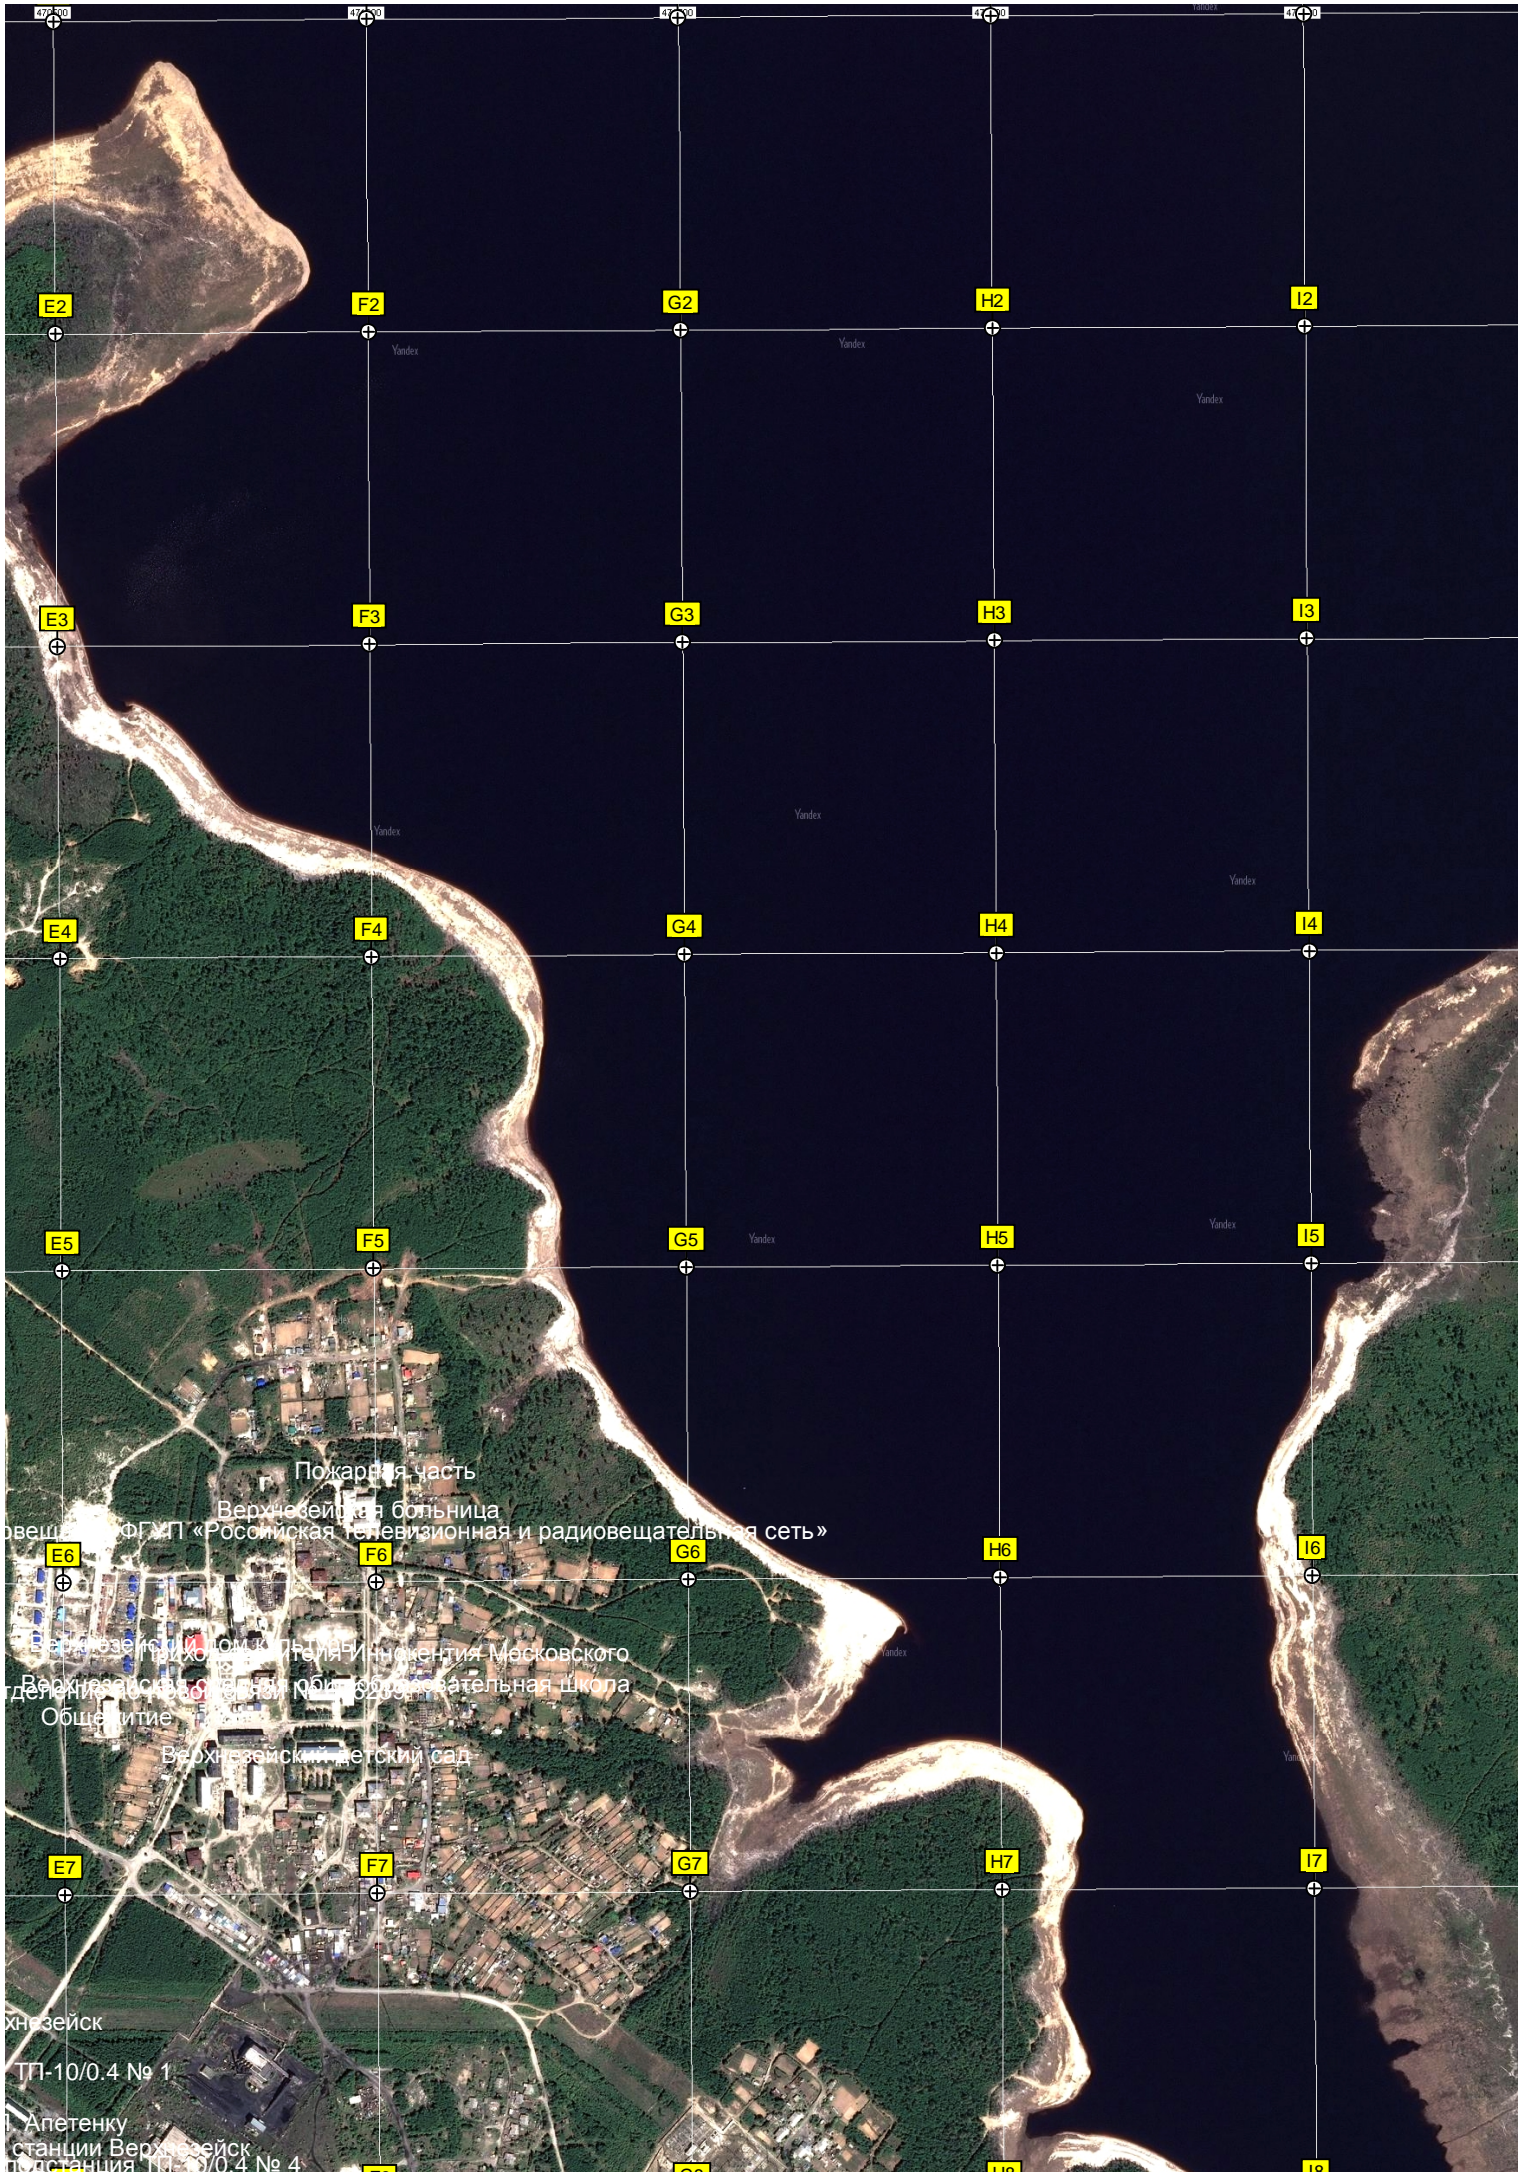

ый мост через Зейское водохранилище

Нефтебаза

Башня цифрового телерадио

РПЦ 04 Вер

Трансформаторная подстанция

Памятник О.П.

отовой связи АО «ГБК»

Электрическая подстанция «Призейская» 220/35/10 кВ

нодоржная станция Верхнезейская
«Пеком»

Верхнезейская

Бывший батальон техобс

E8

F8

G8

H8

I8