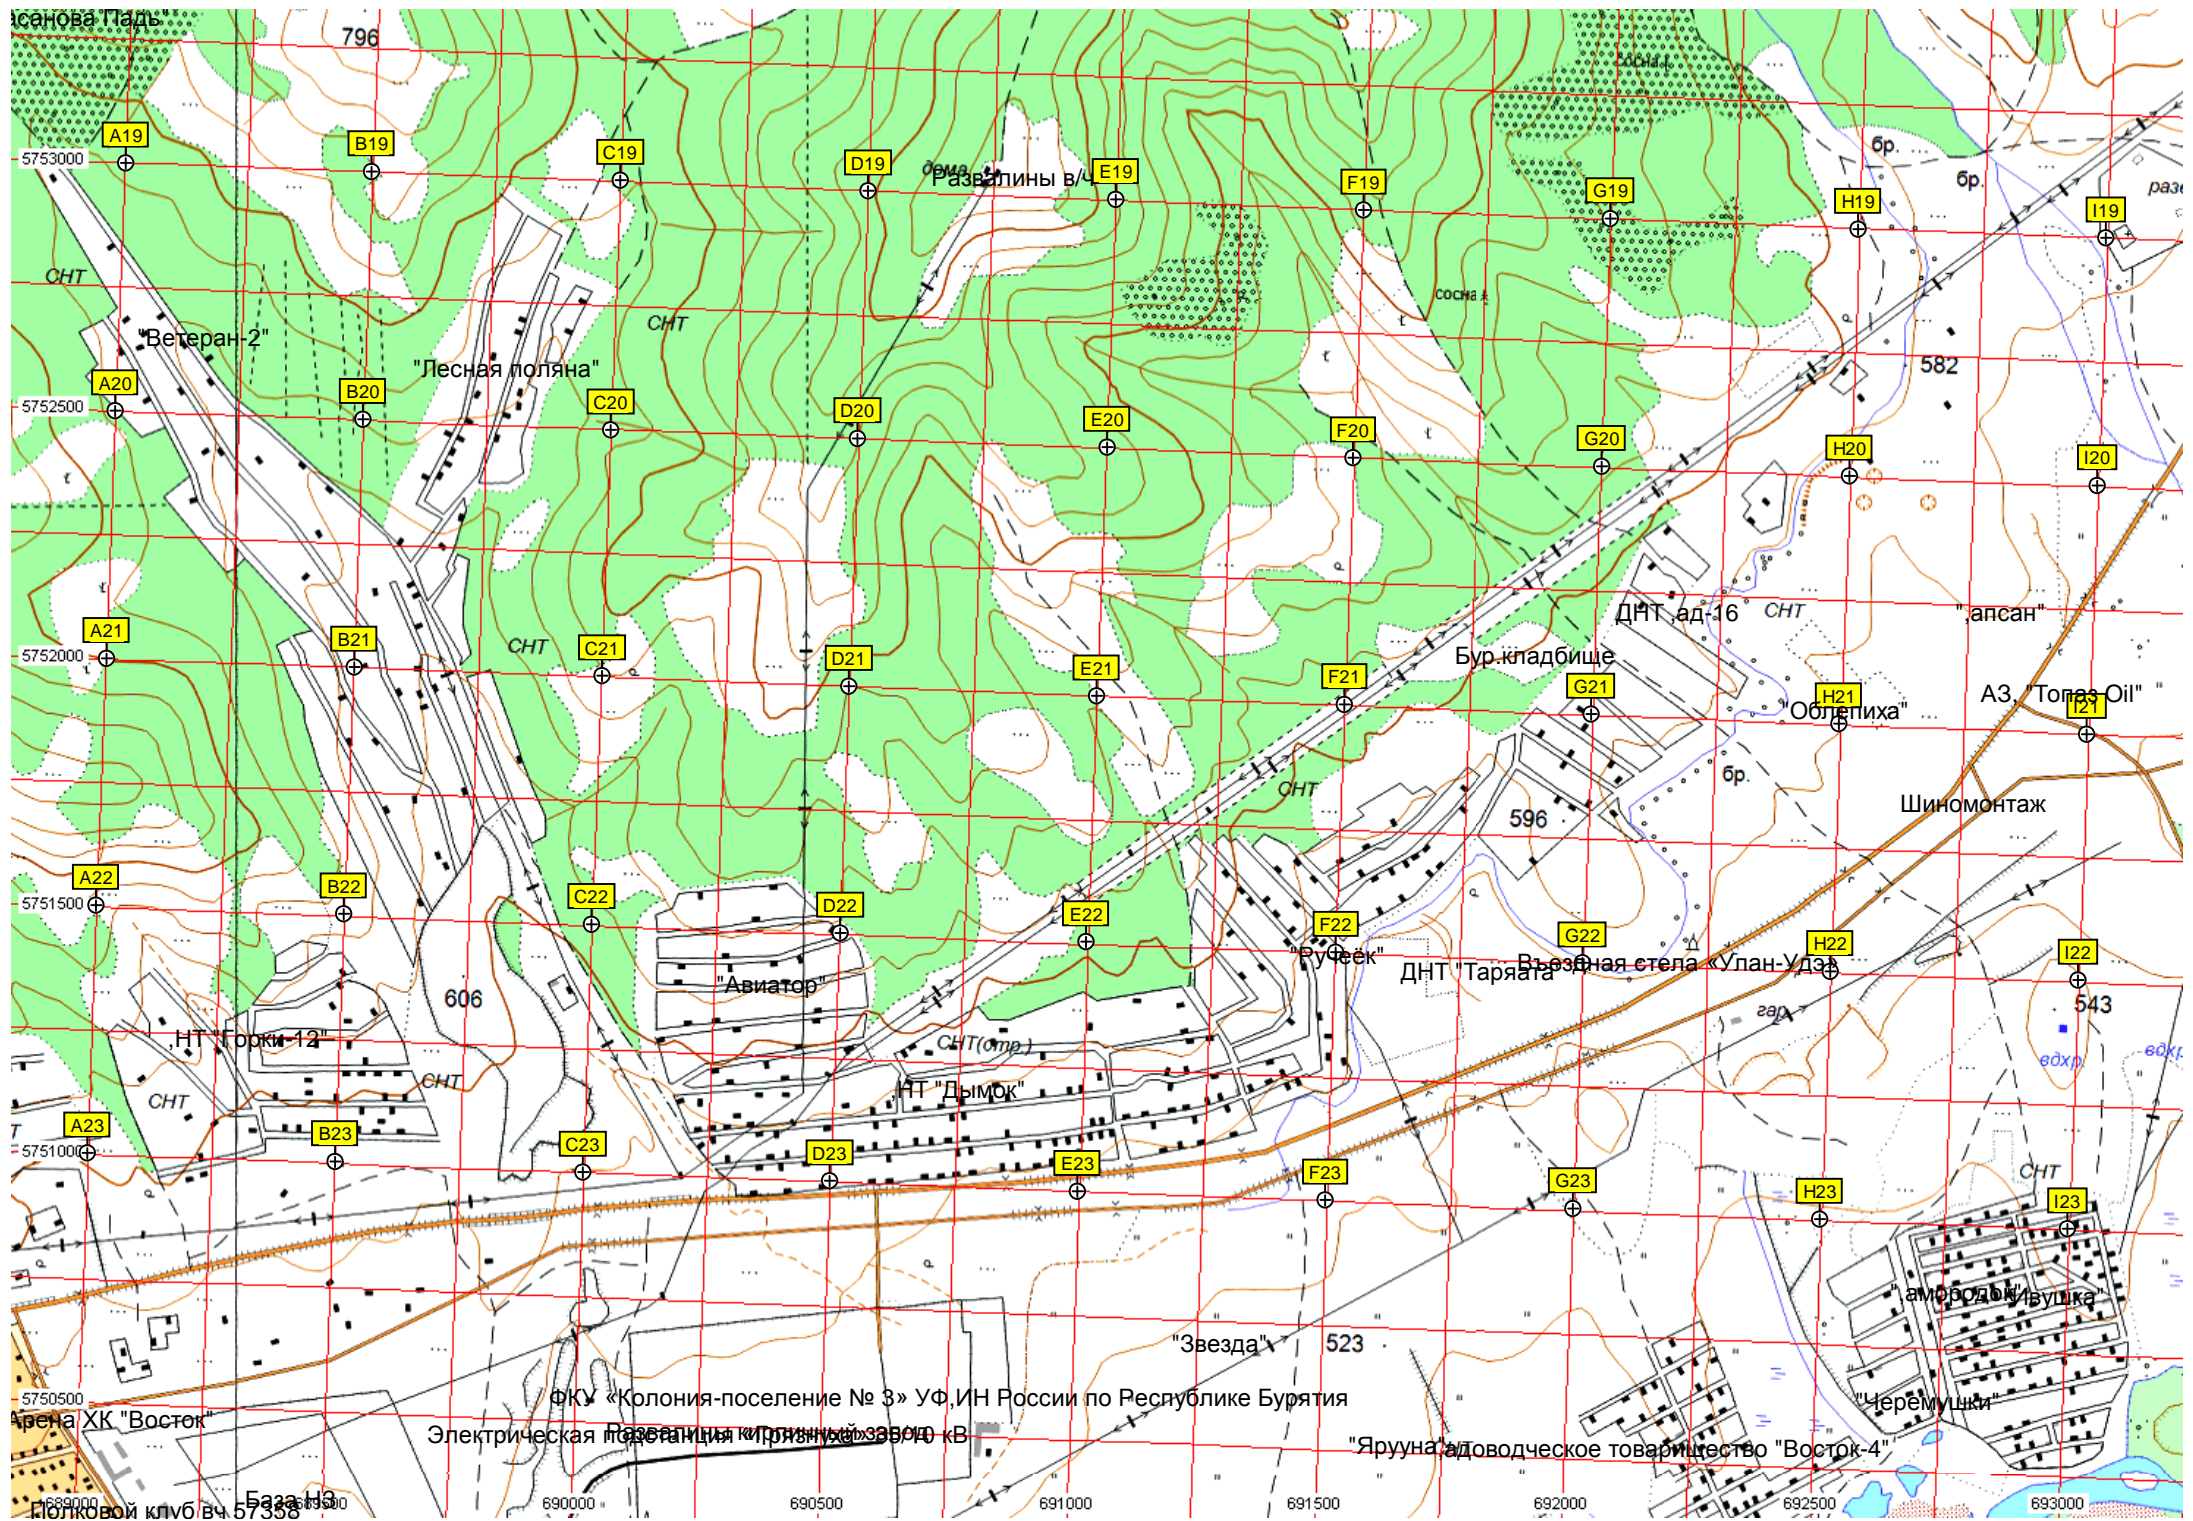

Исанова Гадь

796

A19 B19 C19 D19 E19 F19 G19 H19 I19

СНТ "Ветеран-2" "Лесная поляна" СНТ СНТ СНТ СНТ

5753000 5752500 5752000 5751500 5751000

A20 B20 C20 D20 E20 F20 G20 H20 I20

5752000 5751500 5751000 5750500 5750000

A21 B21 C21 D21 E21 F21 G21 H21 I21

5751500 5751000 5750500 5750000 5749500

A22 B22 C22 D22 E22 F22 G22 H22 I22

5751000 5750500 5750000 5749500 5749000

A23 B23 C23 D23 E23 F23 G23 H23 I23

5750500 5750000 5749500 5749000 5748500

689000 689500 690000 690500 691000 691500 692000 692500 693000

ФКУ «Колония-поселение № 3» УФ, ИН России по Республике Бурятия
Электрическая подстанция «Привольный завод»-В
"Яруна" заводское товарищество "Восток-4"

Полковой клуб вч 57338

Базис №6