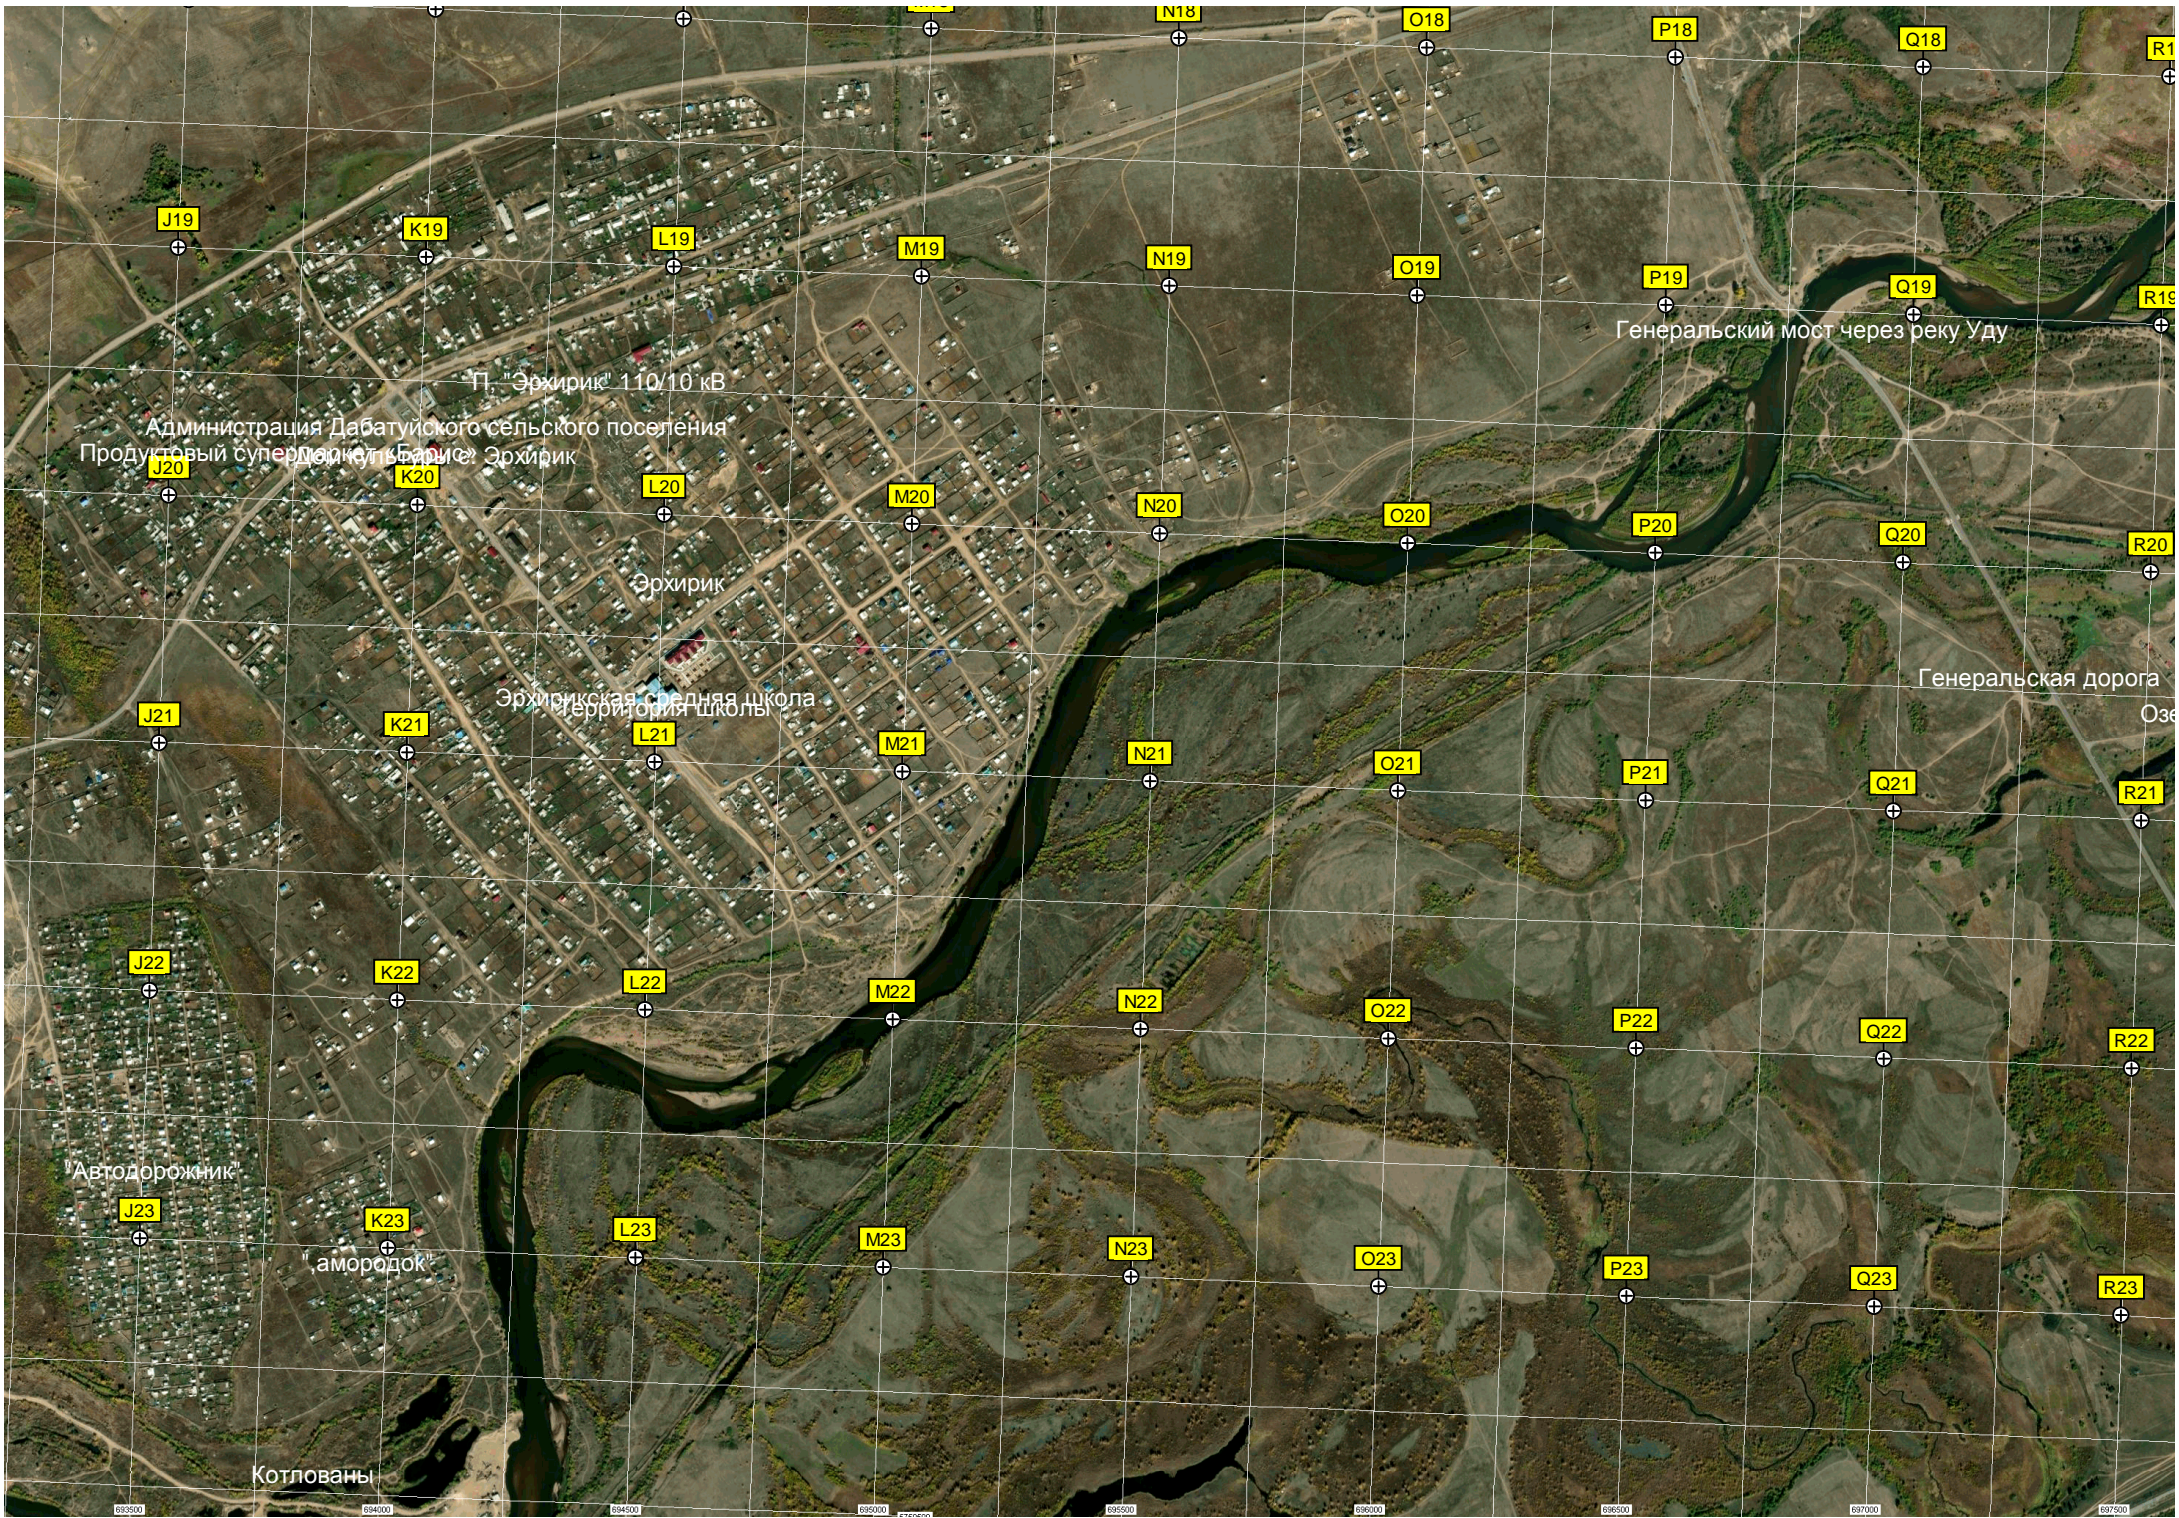

Дабаты

кважина водозабора

П. "Эржирик" 110/10 кВ
Администрация Дабатуйского сельского поселения
Продуктовый супермаркет "Барис" Эржирик

Эржирик

Эржирикская средняя школа
Эржирикская территория школы

Генеральский мост через реку Уду