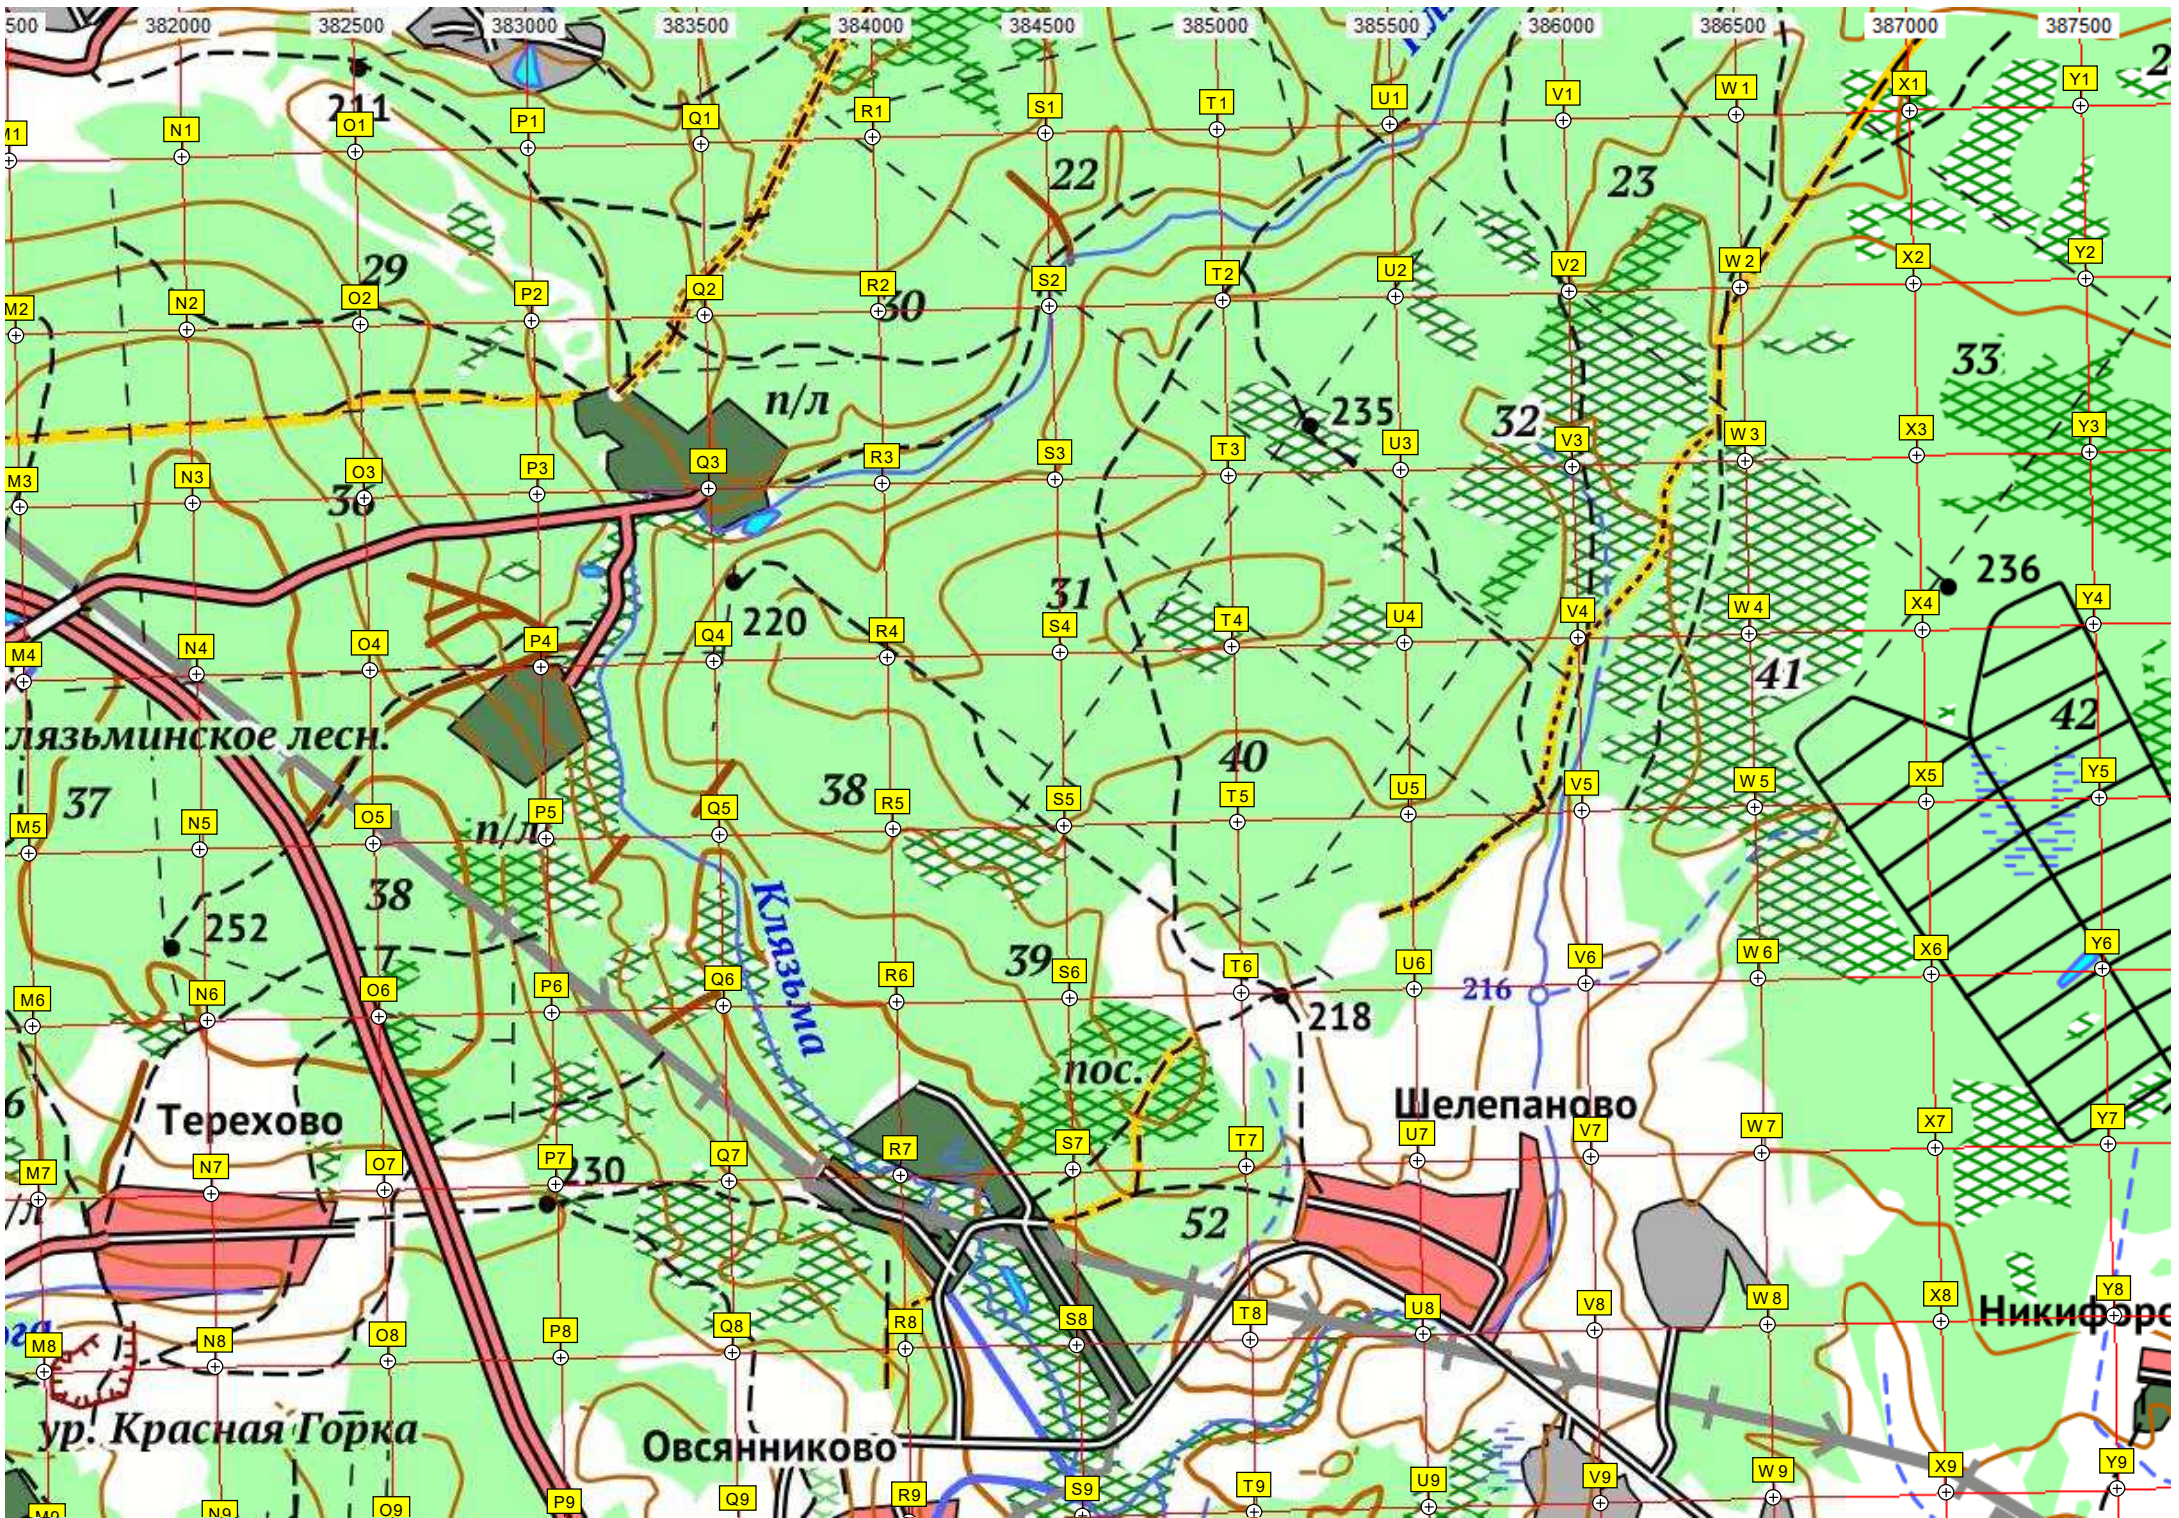

Задериного

Задерино

382000 382500 383000 383500 384000 384500 385000 385500 386000 386500 387000 387500

Клязьминское лесн.

Терехово

ур. Красная Горка

Овсянниково

Шелепаново