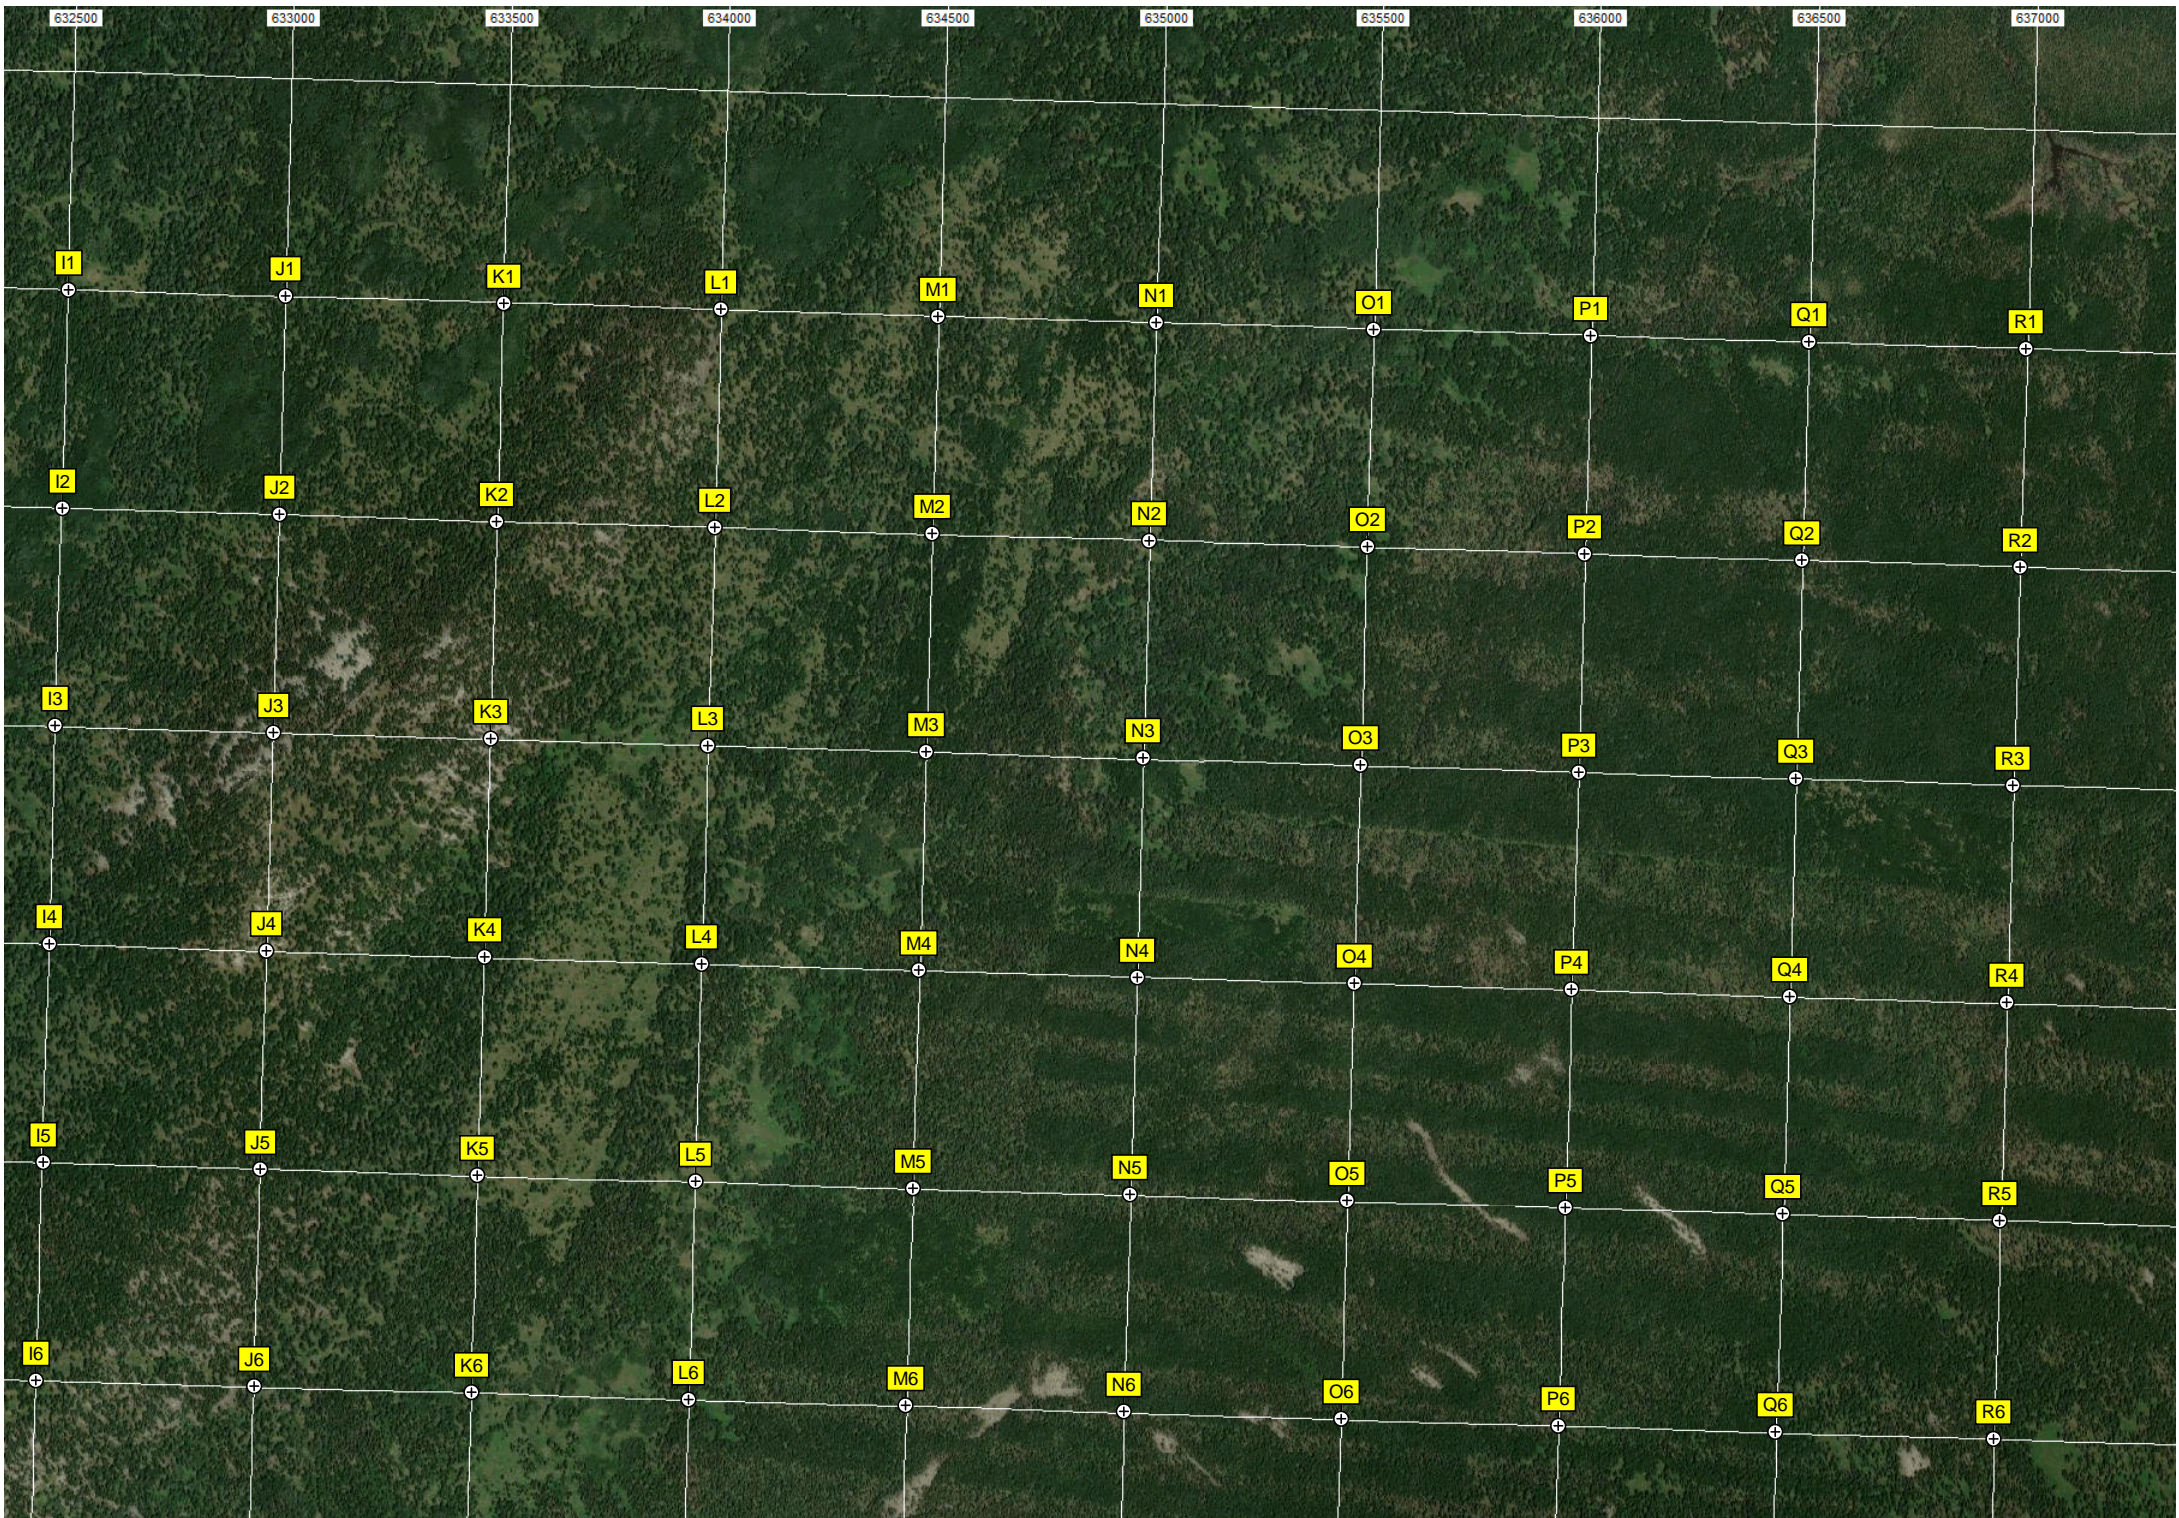

Развилка к фонтану

ер "Экскаватор"

Каменный купол

Останцы.

Родник

Беседка

Вид на троп

Родник

Место туристической стоянки

г. Нургуш

Высота 1406 м

Родник

6078000

6077500

6077000

6076500