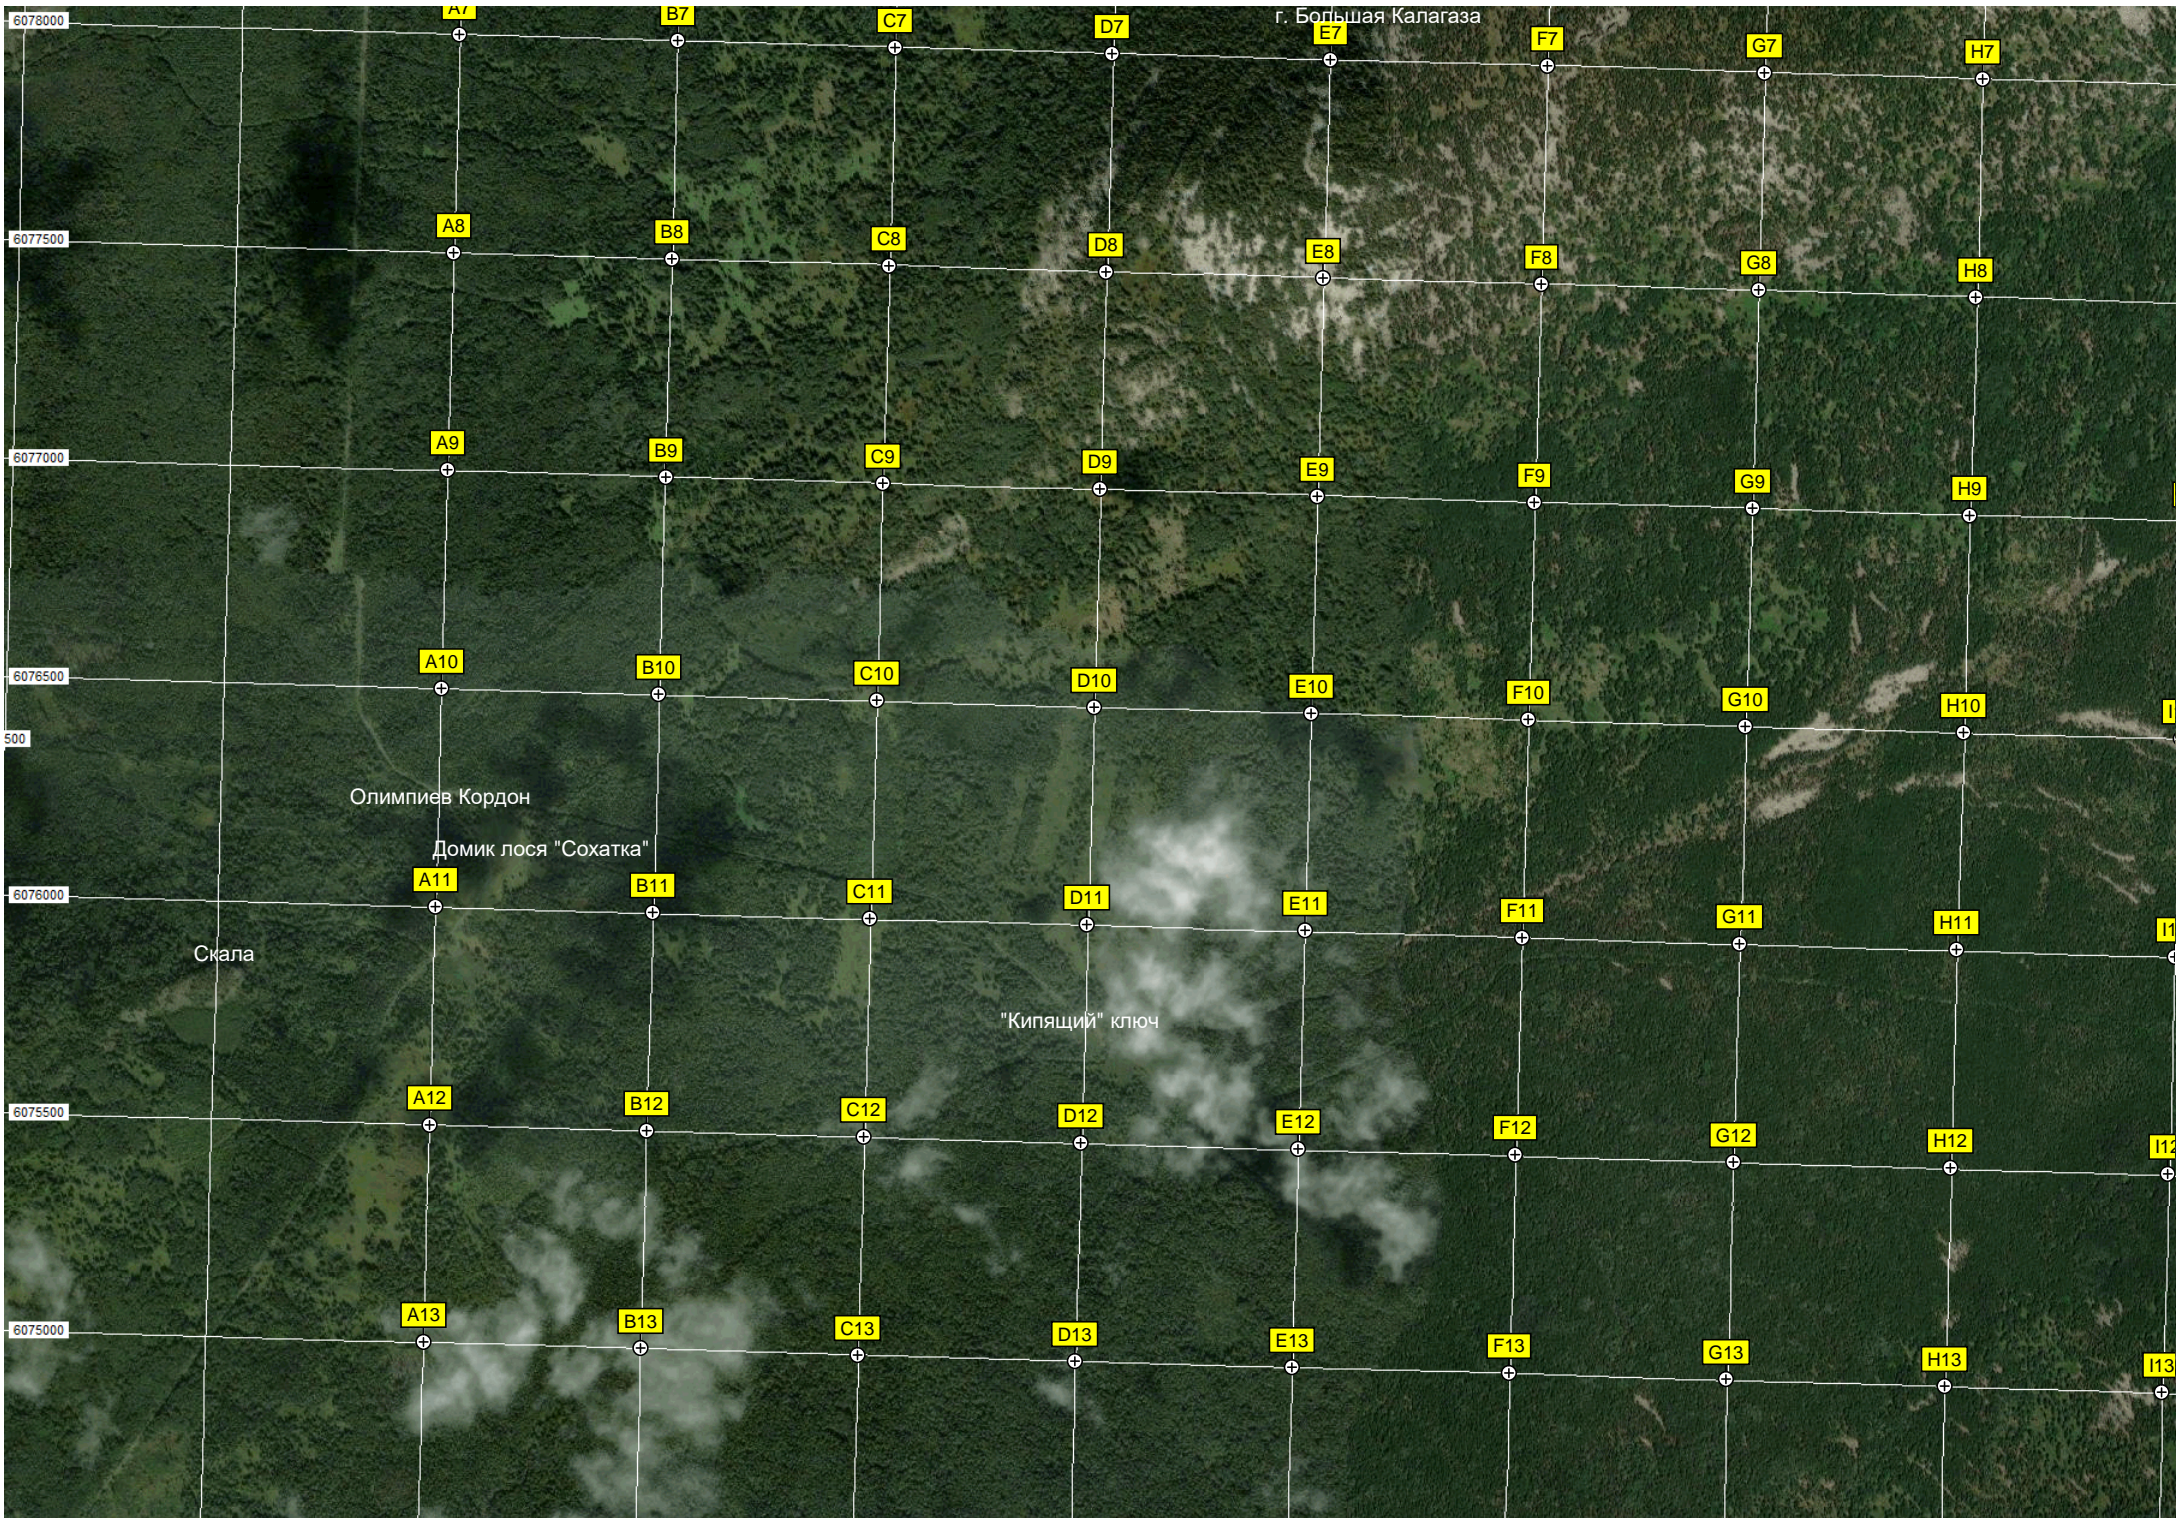

Развилка к фонтану

ер "Экскаватор"

Каменный купол

Останцы.

Родник

Беседка

Вид на троп

Родник

Место туристической стоянки

г. Нургуш

Высота 1406 м

Родник

6078000

6077500

6077000

6076500