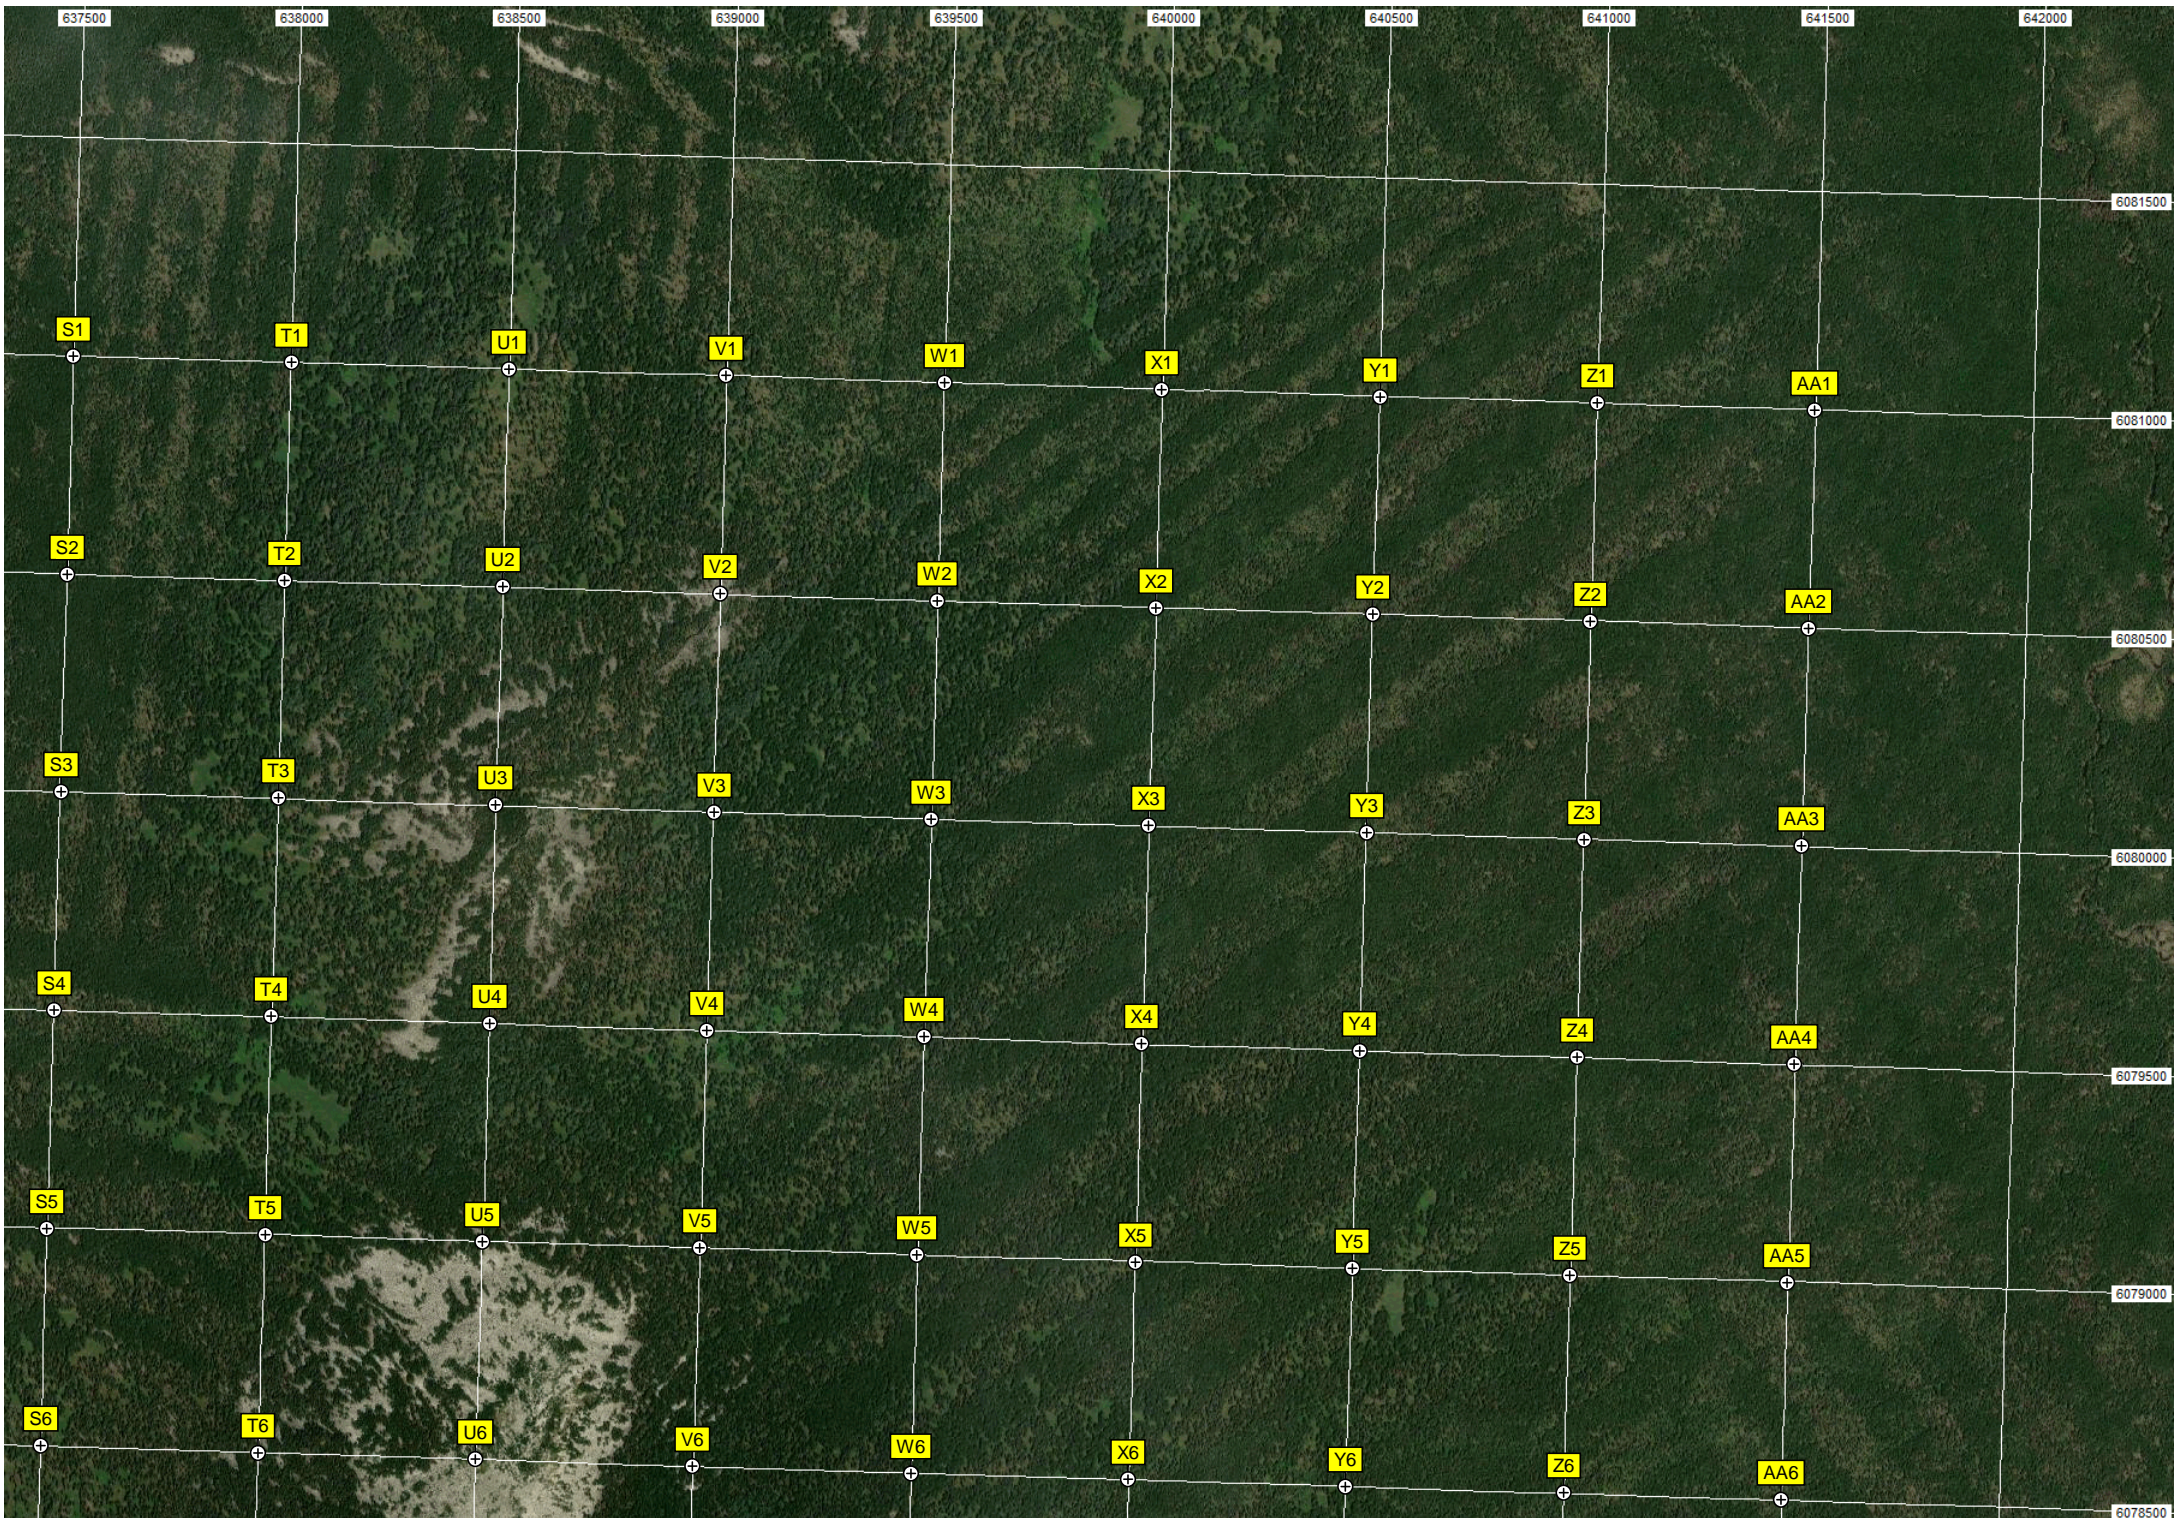

Развилка к фонтану

ер "Экскаватор"

Каменный купол

Останцы.

Родник

Беседка

Вид на троп

Родник

Место туристической стоянки

г. Нургуш

Высота 1406 м

Родник

6078000

6077500

6077000

6076500