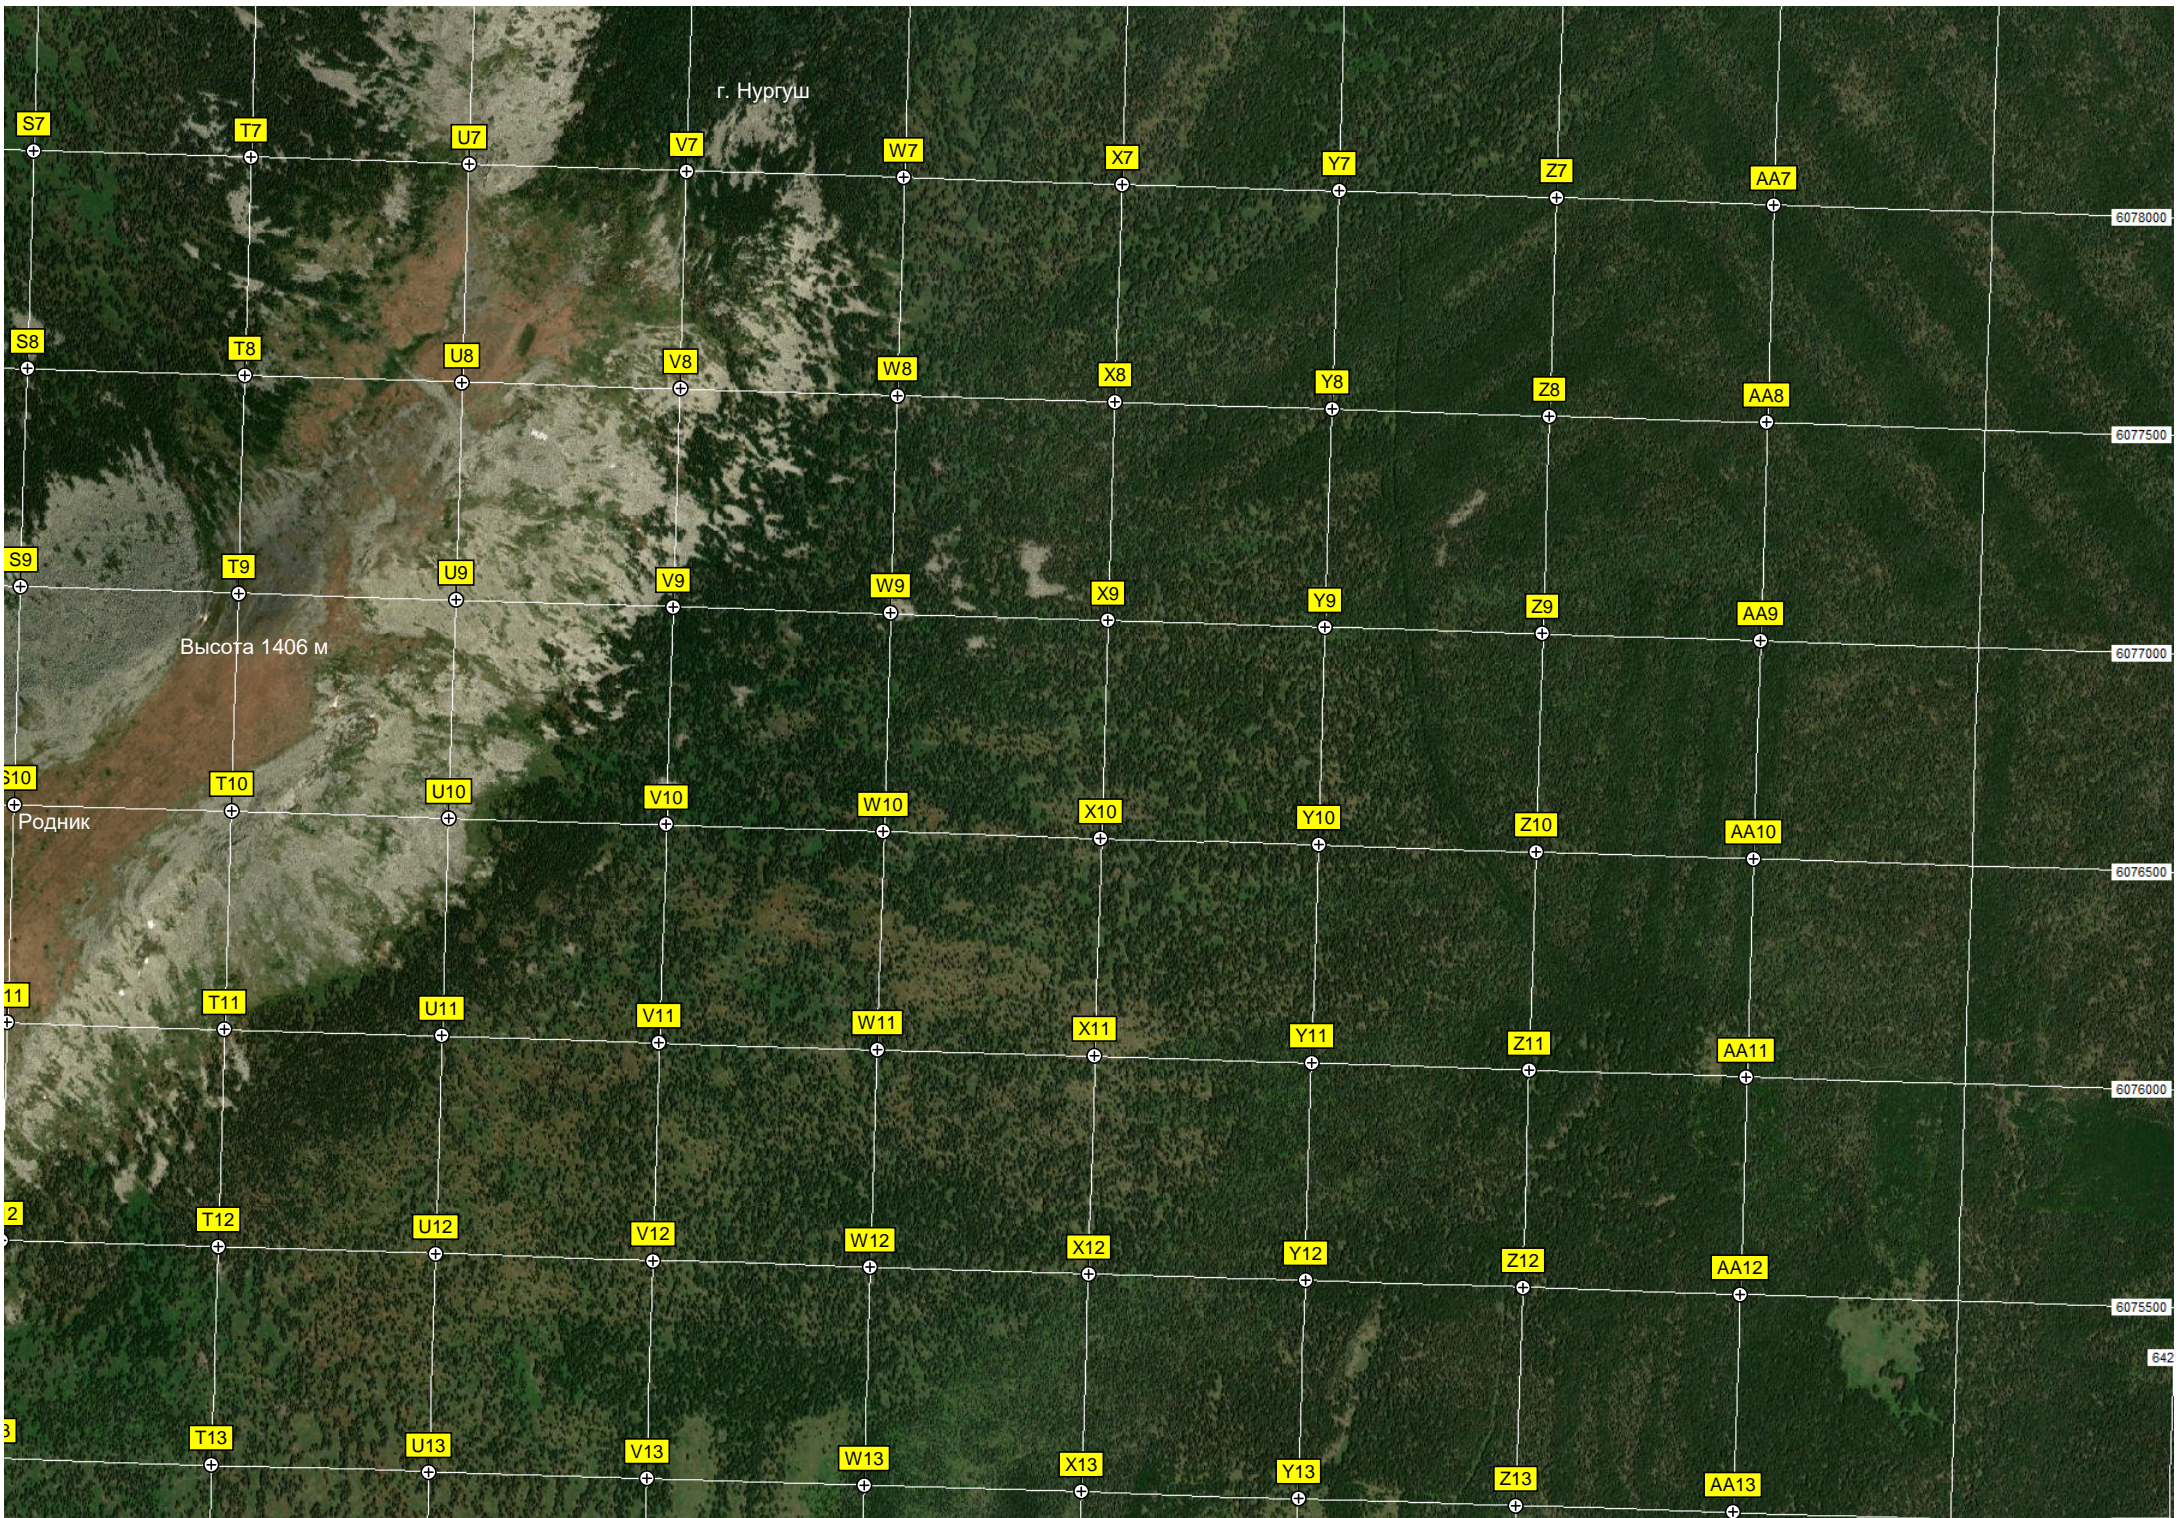

Развилка к фонтану

ер "Экскаватор"

Каменный купол

Останцы.

Родник

Беседка

Вид на троп

Родник

Место туристической стоянки

г. Нургуш

Высота 1406 м

Родник

6078000

6077500

6077000

6076500