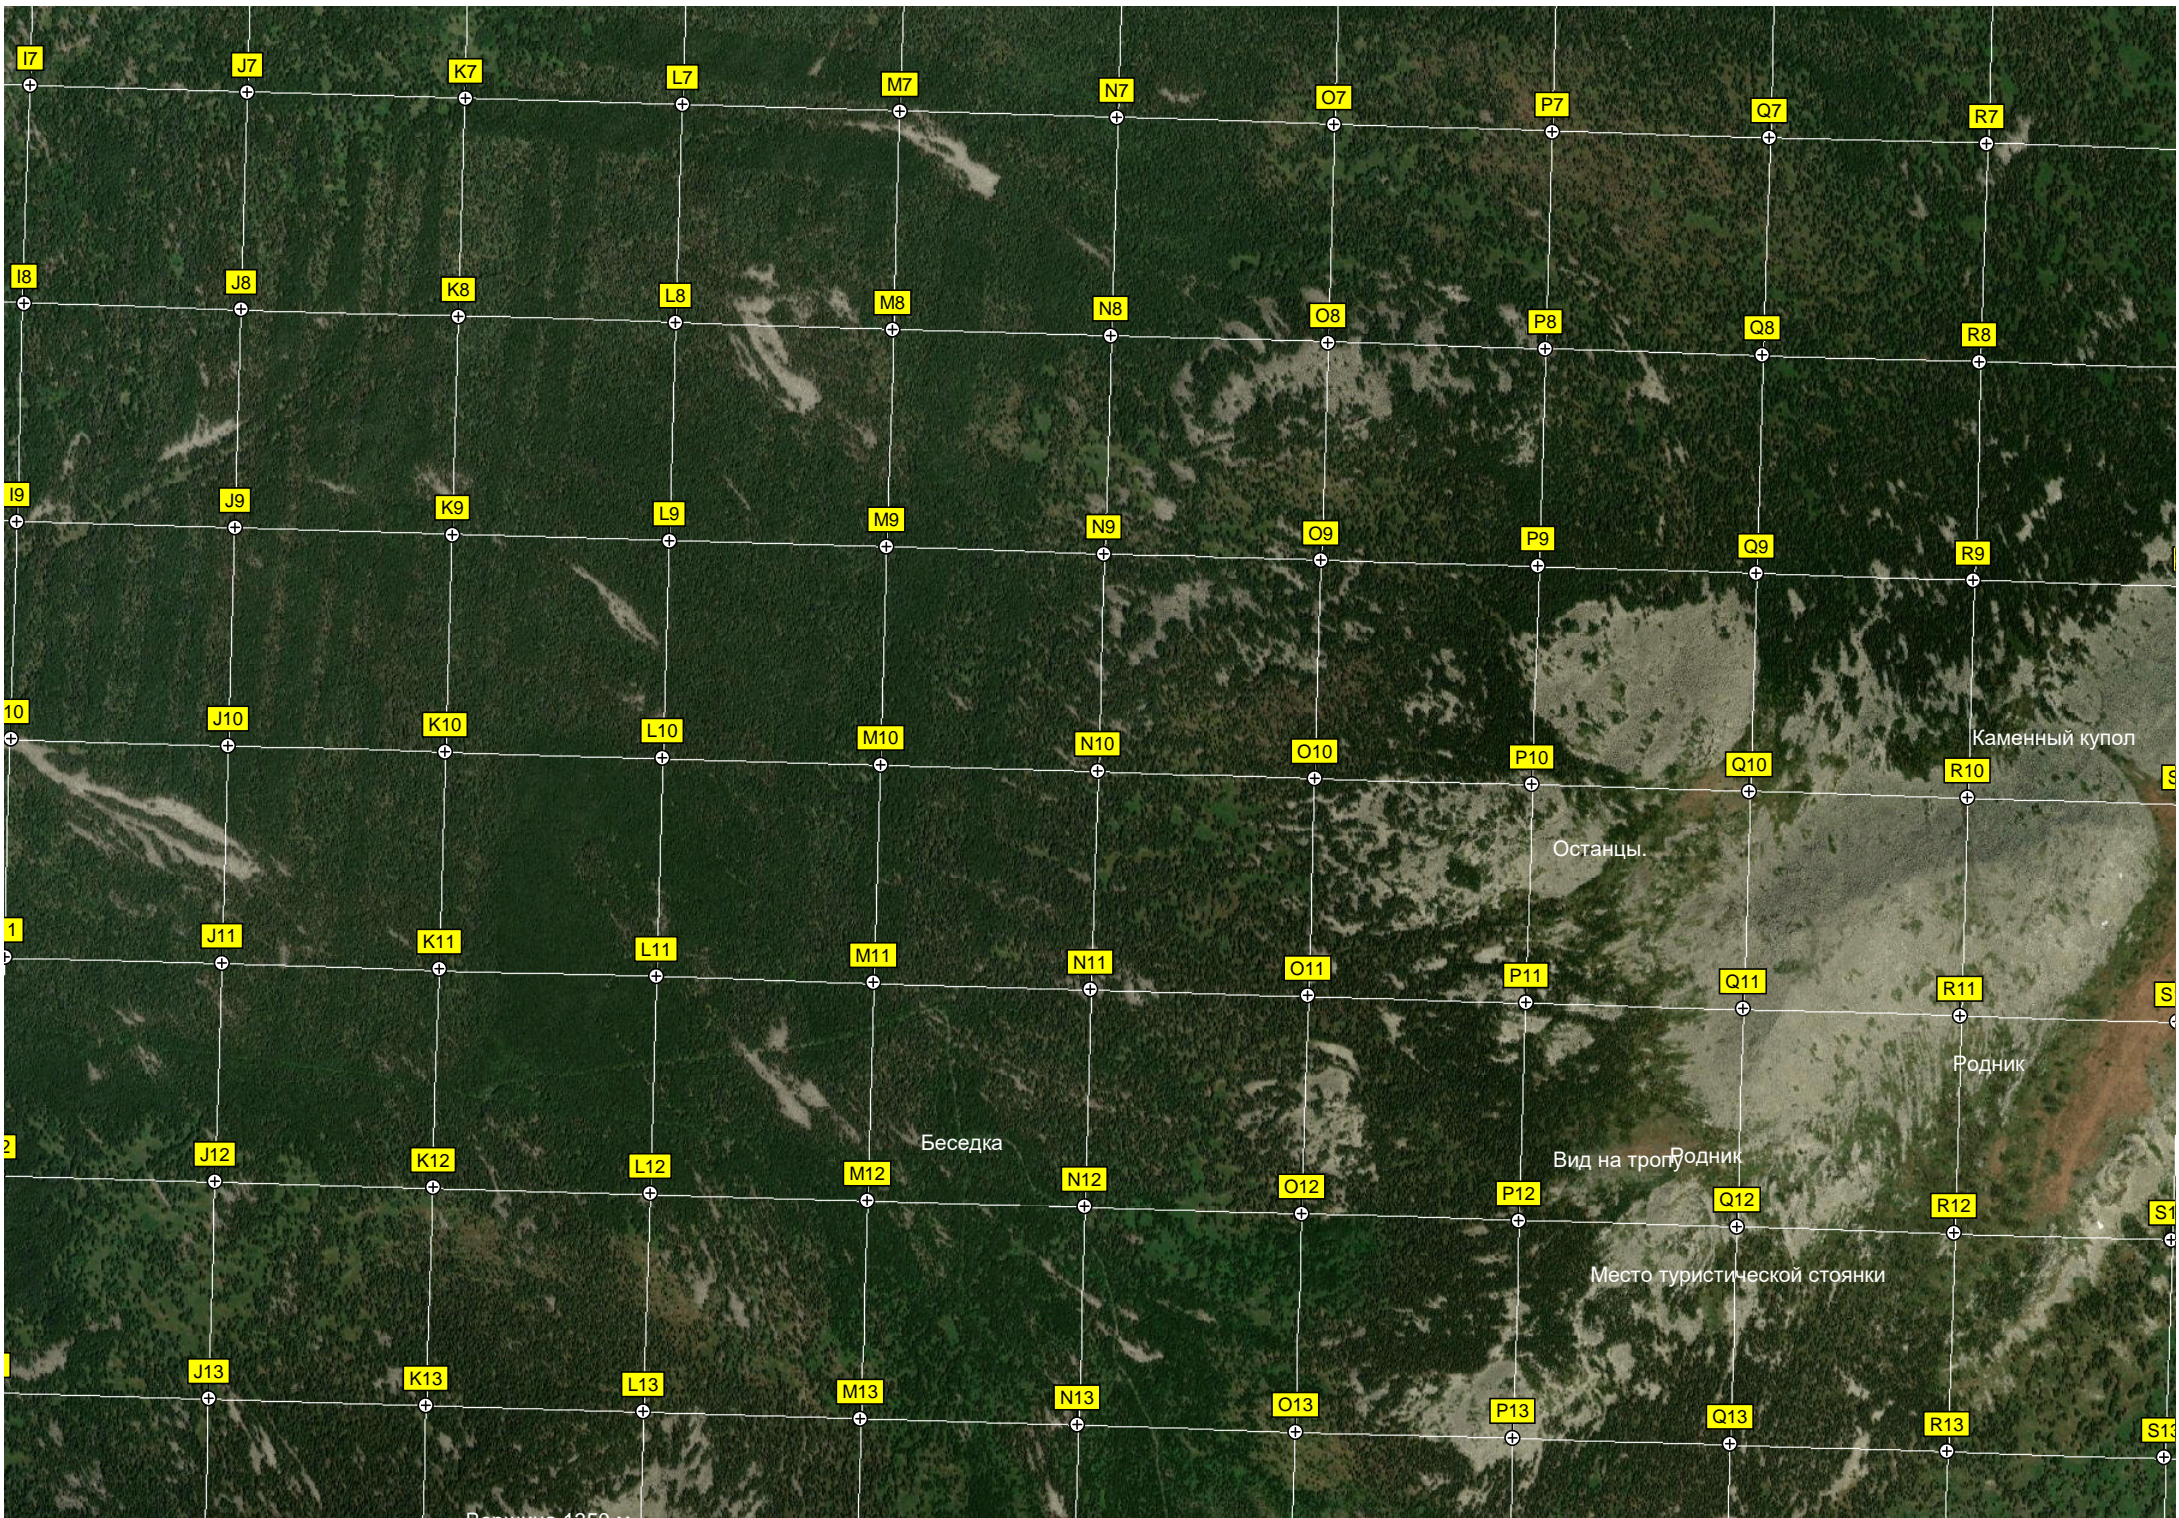

Развилка к фонтану

ер "Экскаватор"

Каменный купол

Останцы.

Родник

Беседка

Вид на троп

Родник

Место туристической стоянки

г. Нургуш

Высота 1406 м

Родник

6078000

6077500

6077000

6076500