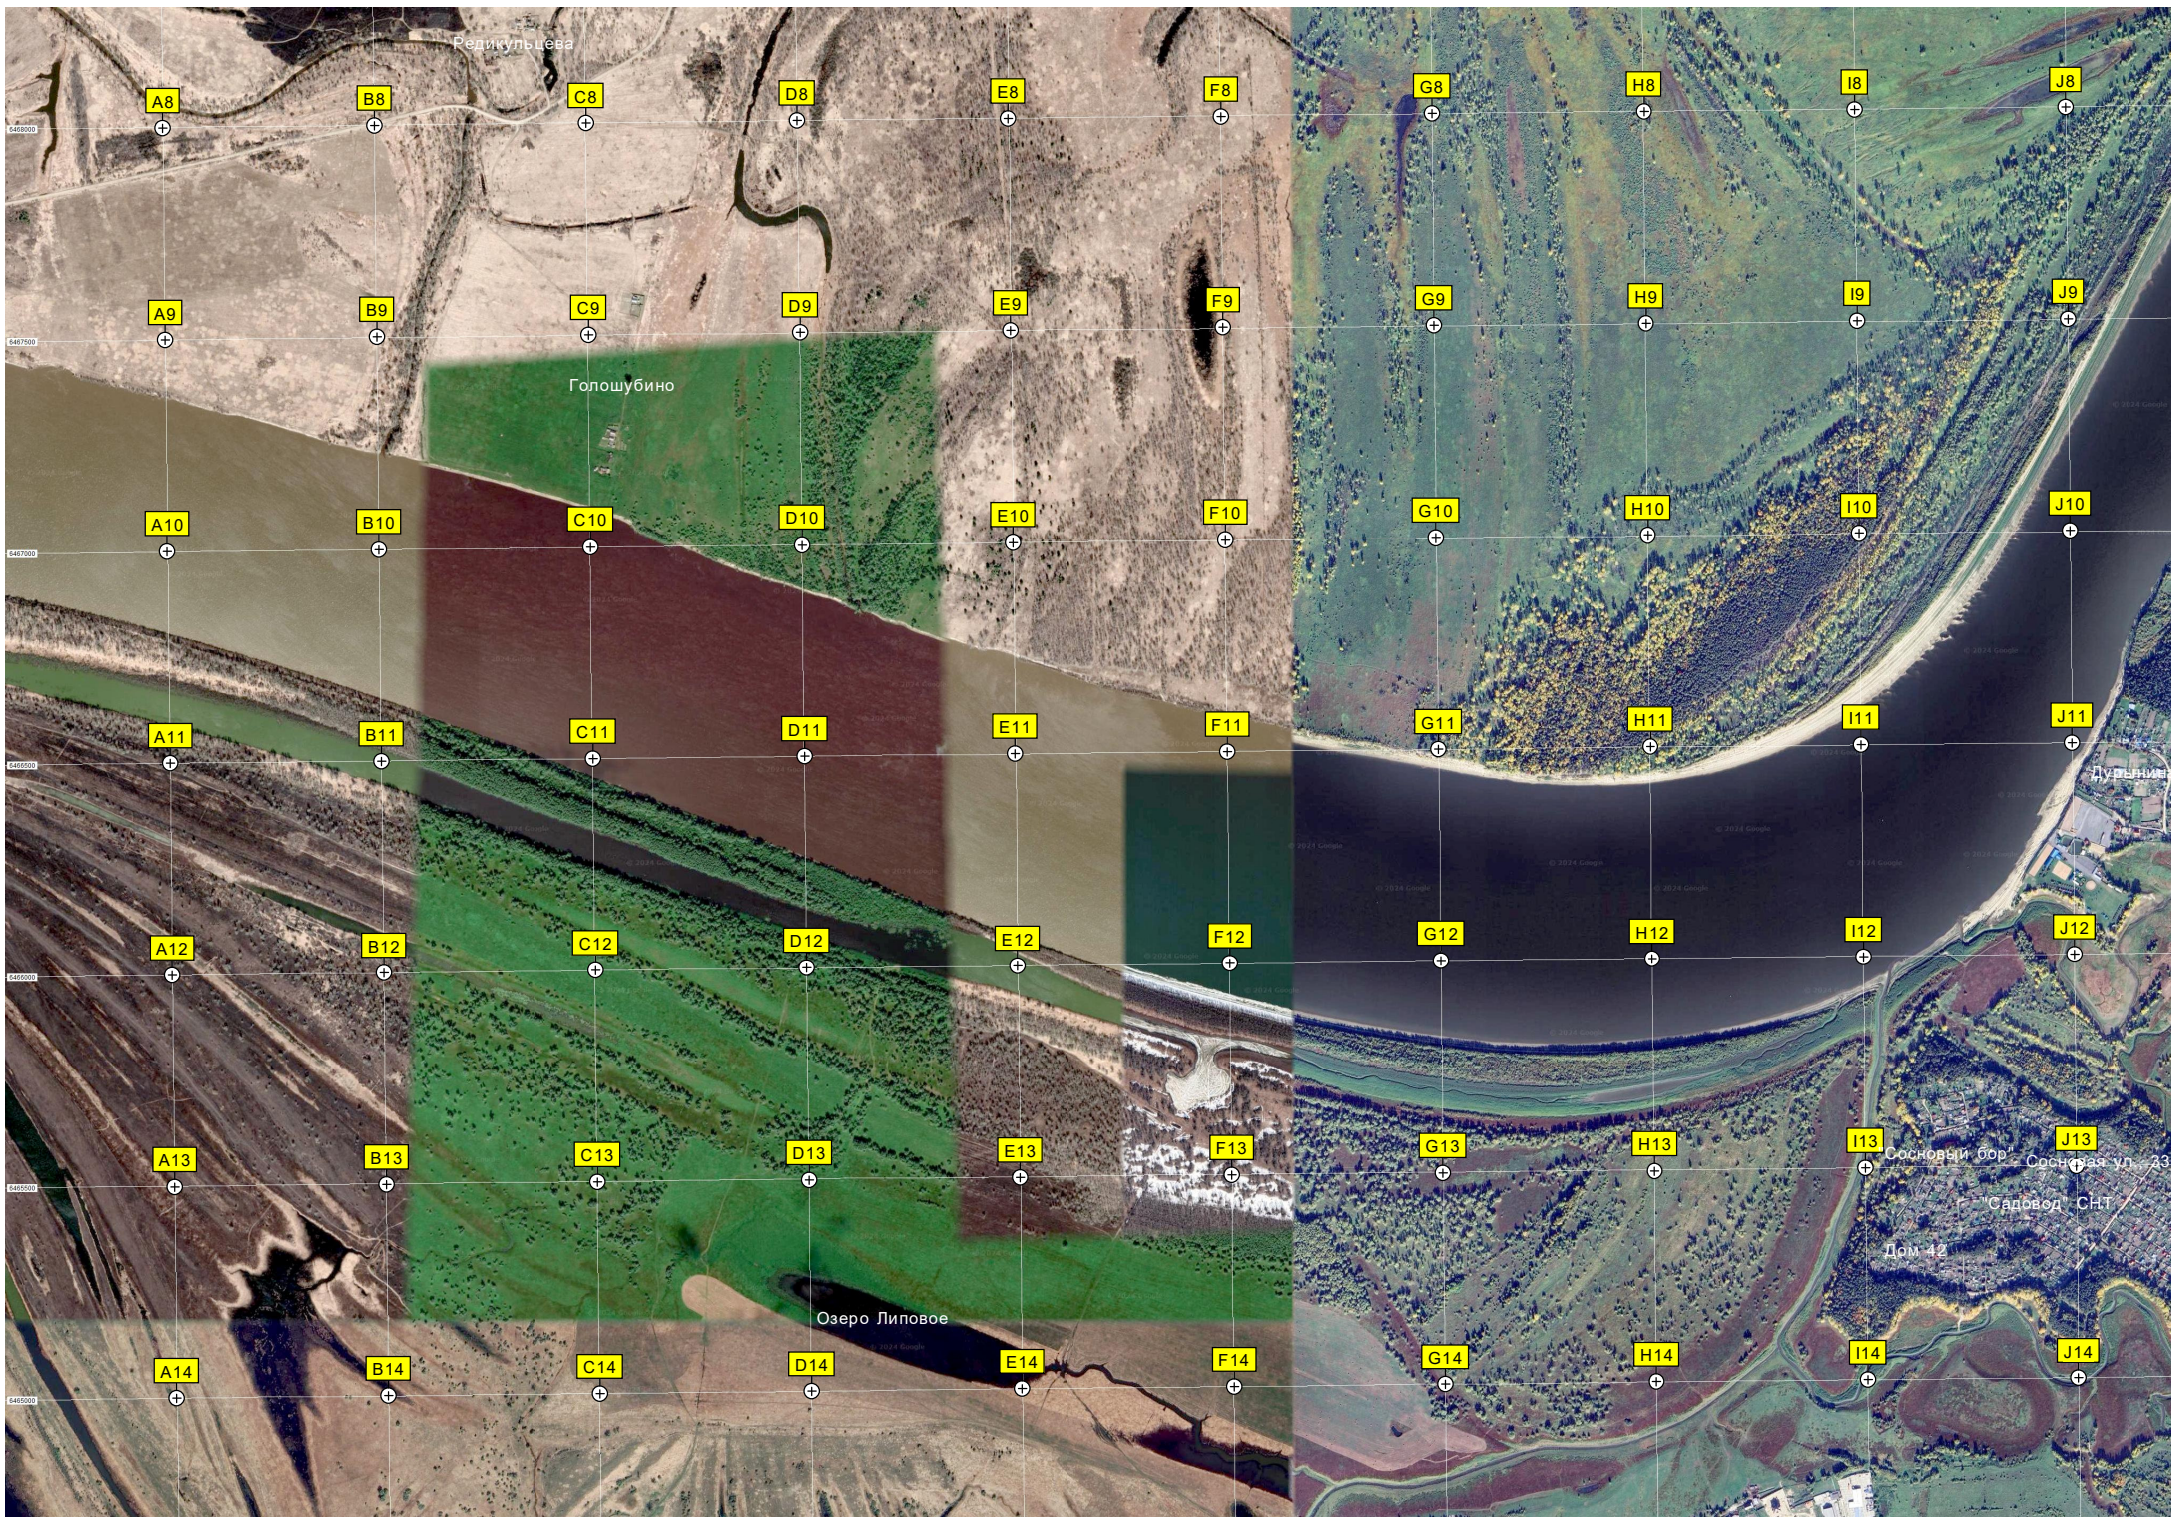

СНТ «Магистраль»

Нефтяники

Эврика

«Кедровый»

Факел

СНТ «Механизатор Молодежная улица, 122»

«Строитель»

Транспортный строитель

Горячий источник
Горячий источник

Автокемпинг
Закусочная «Трактир»

Придорожная ул. 3
Придорожная ул. 6
Центральная ул. 176

Придорожная ул. 12
Придорожная ул. 15
Центральная ул. 52

Детский оздоровительный лагерь «Солнечный»

Беседка для отдыха
Мост

Гадовик

Карьер

«Здоровье»

Остановочный пункт 229 км
ж.д. мост через р. Винокуровка

Железнодорожник
Березка-2

«Железнодорожник-2»

«Автомобилист»