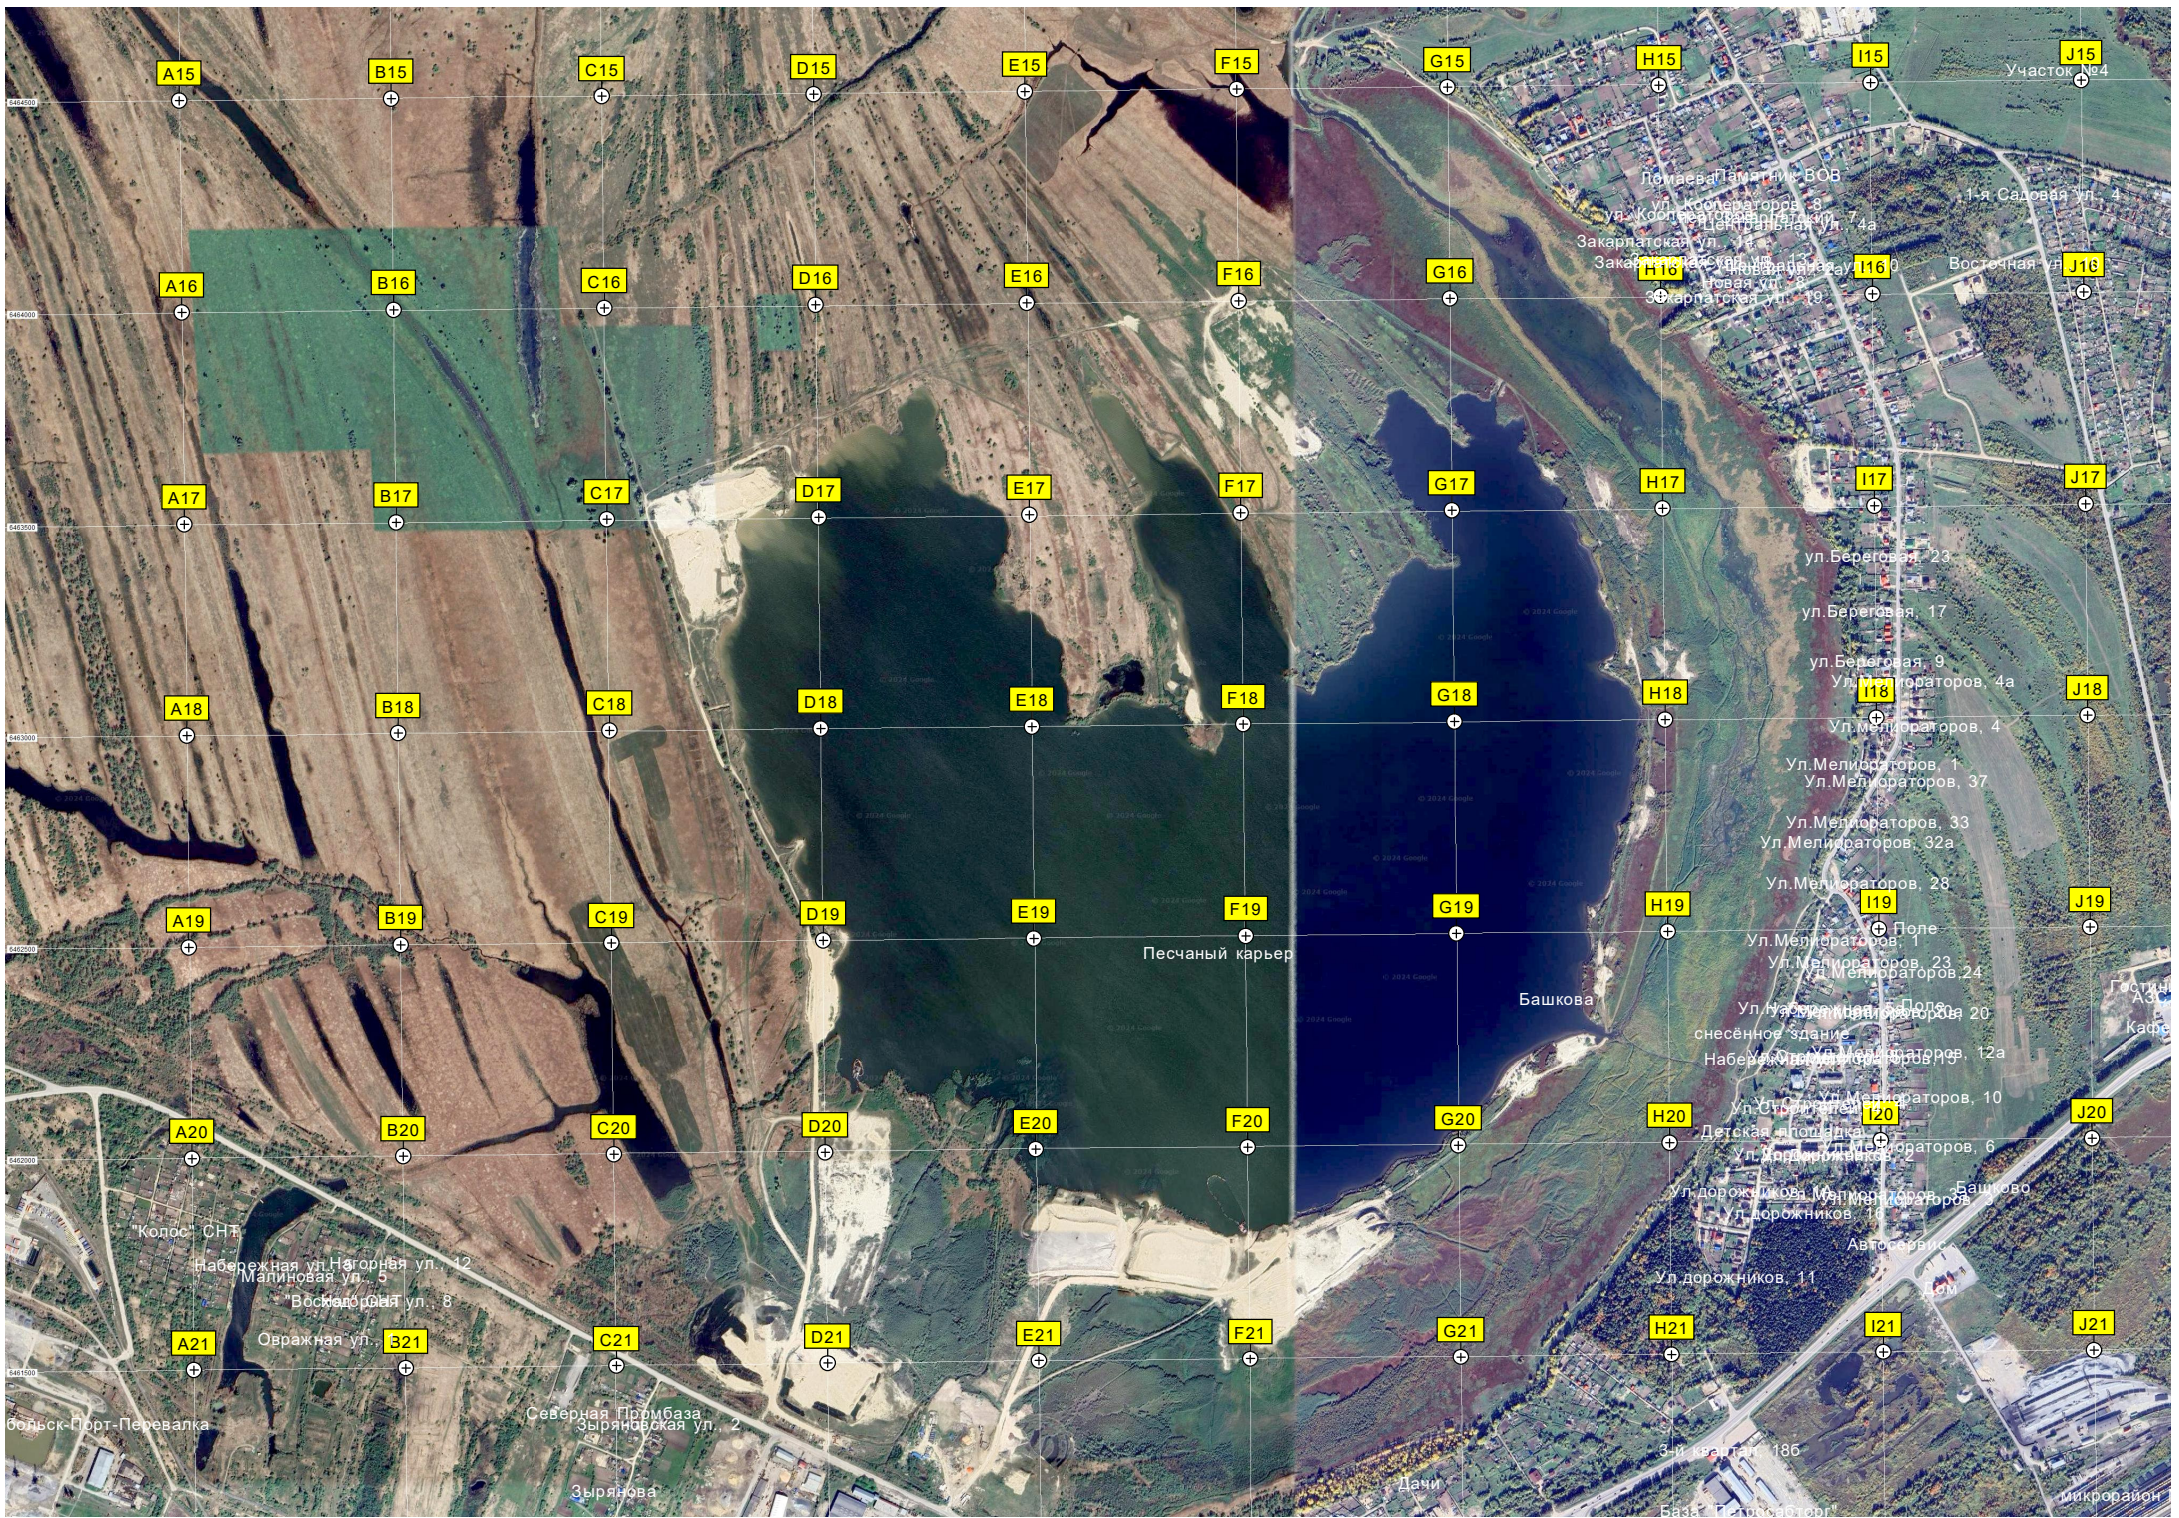

A15

B15

C15

D15

E15

F15

G15

H15

I15

J15

A16

B16

C16

D16

E16

F16

G16

H16

I16

J16

A17

B17

C17

D17

E17

F17

G17

H17

I17

J17

A18

B18

C18

D18

E18

F18

G18

H18

I18

J18

A19

B19

C19

D19

E19

F19

G19

H19

I19

J19

A20

B20

C20

D20

E20

F20

G20

H20

I20

J20

A21

B21

C21

D21

E21

F21

G21

H21

I21

J21

Участок №4
Домашняя база ИИ ВОВ
ул. Мелиораторов, 8
ул. Кооператоров, 7
ул. Центральная, 7а
Закарпатская ул. 14
ул. Мелиораторов, 10
ул. Мелиораторов, 19
1-я Садовая ул. 4
Восточная ул.

Песчаный карьер

Башкова

"Колос" СНТ
Набережная ул. Горная ул. 12
Малиновая ул. 5
Восстановительная ул. 8
Овражная ул.

ул. Мелиораторов, 23
ул. Береговая, 17
ул. Береговая, 9
Ул. Мелиораторов, 4а
Ул. Мелиораторов, 4
Ул. Мелиораторов, 1
Ул. Мелиораторов, 37
Ул. Мелиораторов, 33
Ул. Мелиораторов, 32а
Ул. Мелиораторов, 28
Ул. Мелиораторов, 1
Ул. Мелиораторов, 23
Ул. Мелиораторов, 24
Ул. Мелиораторов, 20
Ул. Мелиораторов, 12а
Ул. Мелиораторов, 10
Детская площадка
Ул. Мелиораторов, 6
Ул. Дорожников, Мелиораторов
Ул. Дорожников, 10
Автосервис
Ул. Дорожников, 11

Северная Прибаза
Зырянская ул. 2
Зырянова

3-й квартал, 18б

Дачи

База "ПрибазаСтрой"
микрорайон