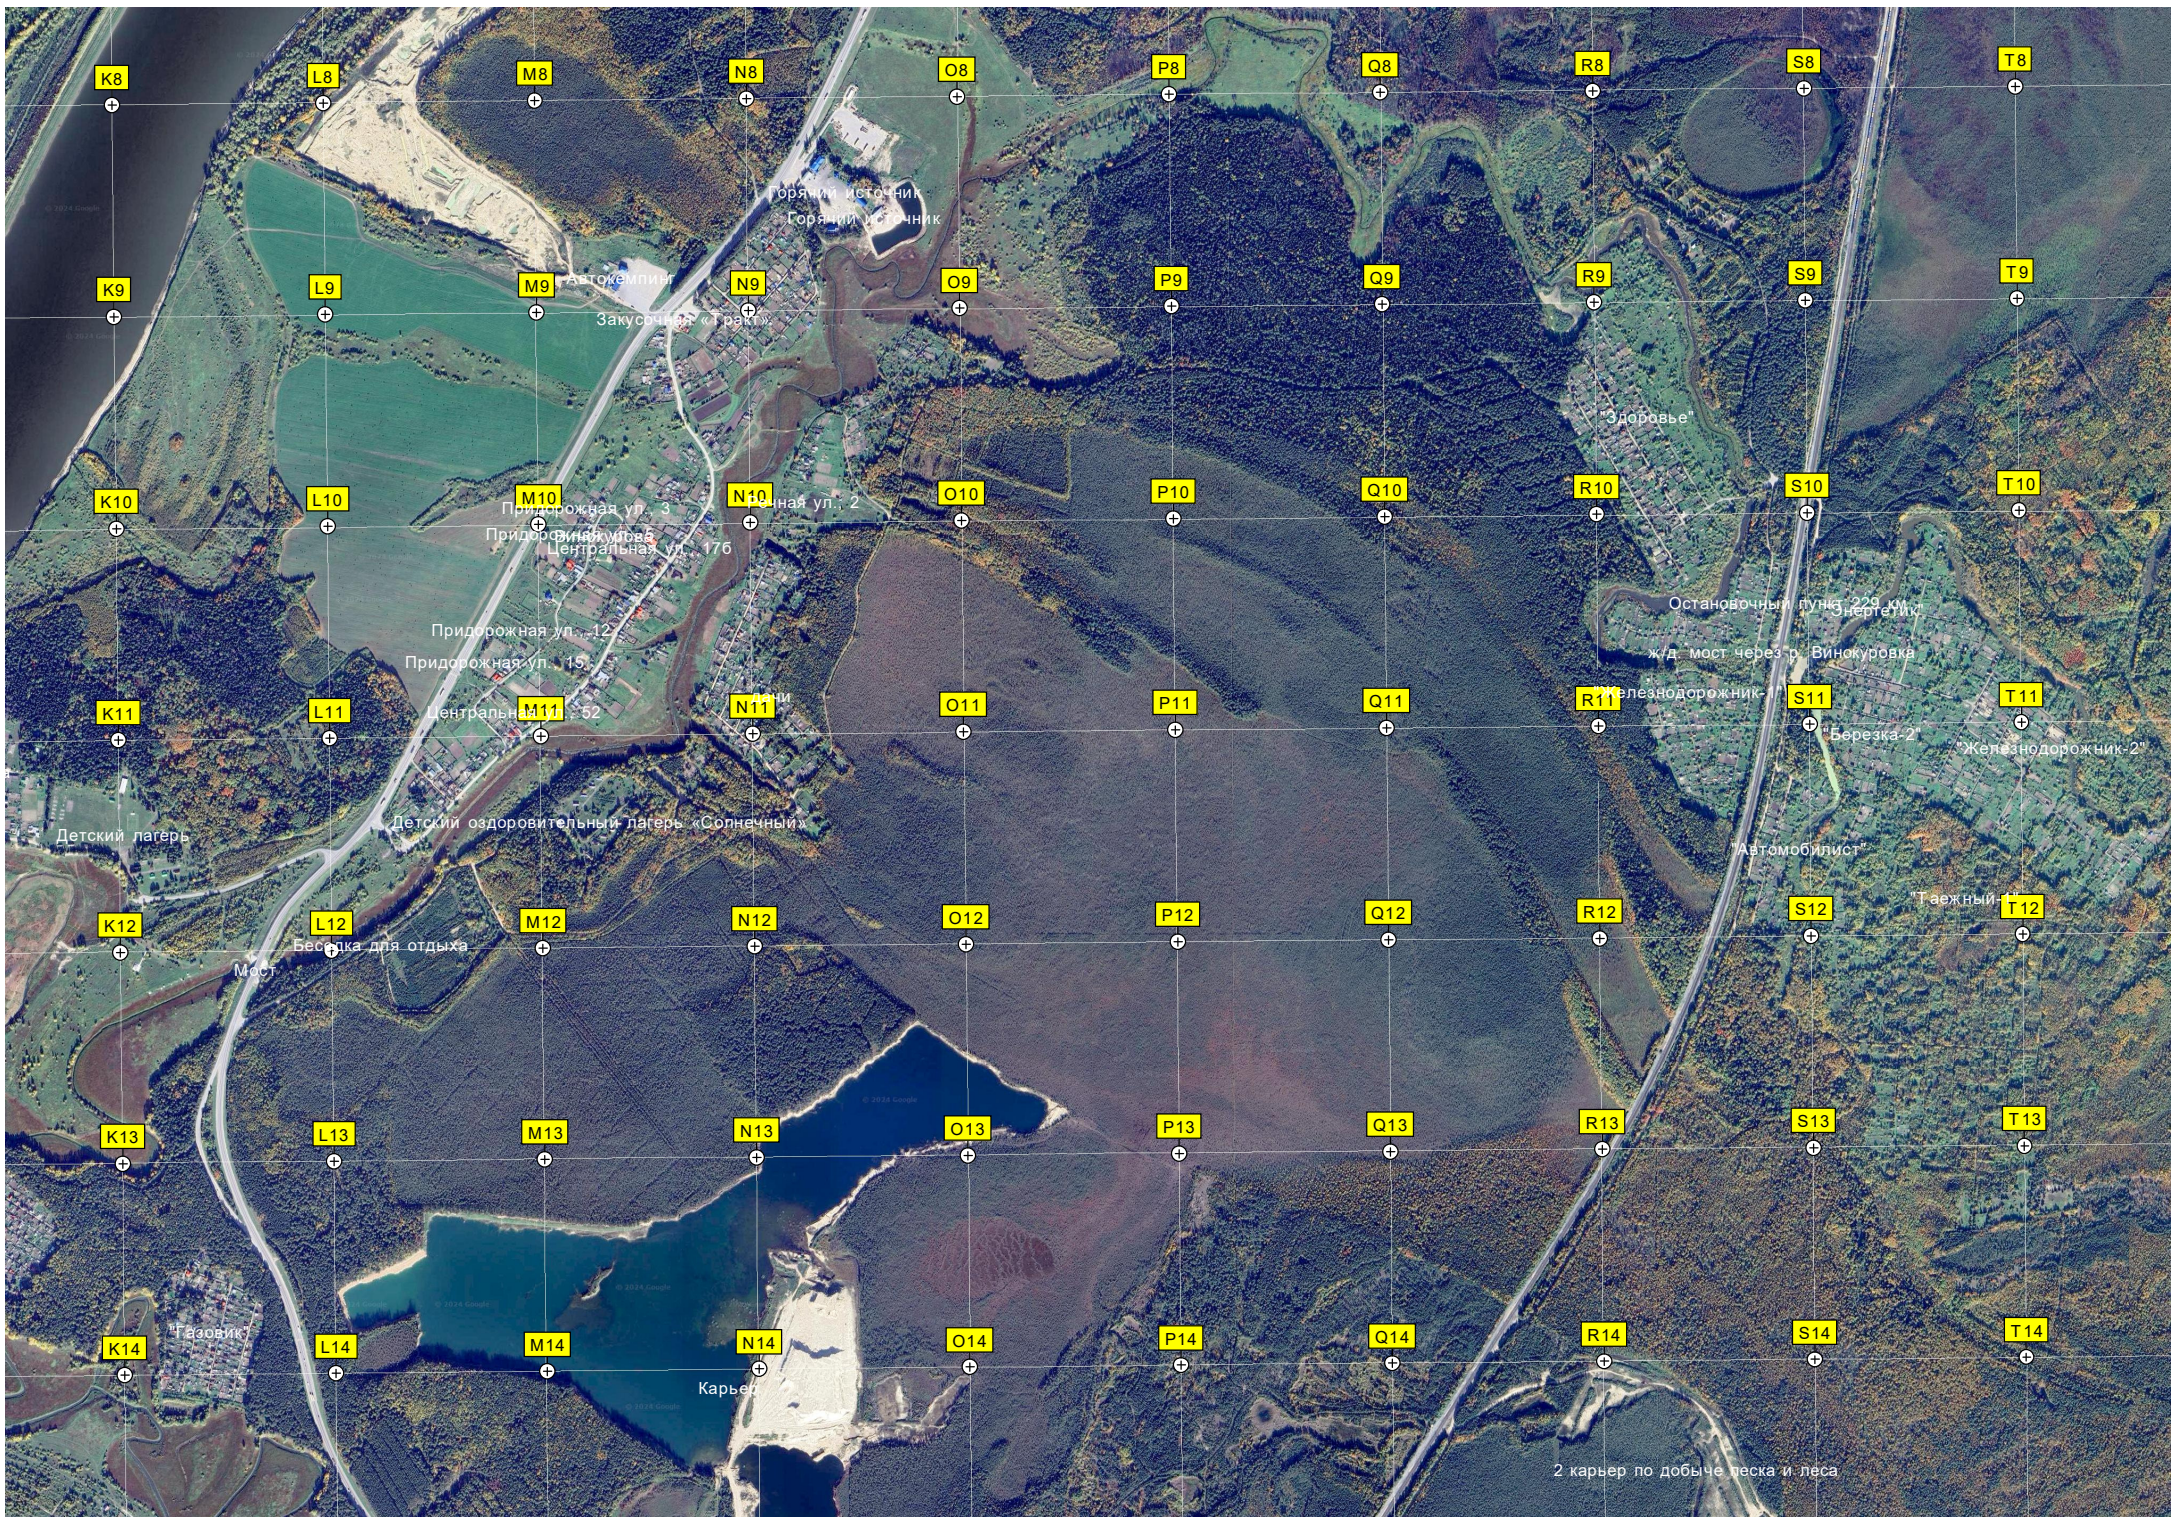

СНТ «Магистраль»

Нефтяники

Эврика

«Кедровый»

Факел

СНТ «Механизатор Молодежная улица, 122»

«Строитель»

Транспортный строитель

Горячий источник
Горячий источник

Автокемпинг
Закусочная «Трактир»

Придорожная ул. 3
Придорожная ул. 6
Центральная ул. 176

Придорожная ул. 12
Придорожная ул. 15
Центральная ул. 52

Детский оздоровительный лагерь «Солнечный»

Беседка для отдыха
Мост

Гадовик

Карьер

«Здоровье»

Остановочный пункт 229 км
ж.д. мост через р. Винокуровка

Железнодорожник
Березка-2

«Железнодорожник-2»

«Автомобилист»