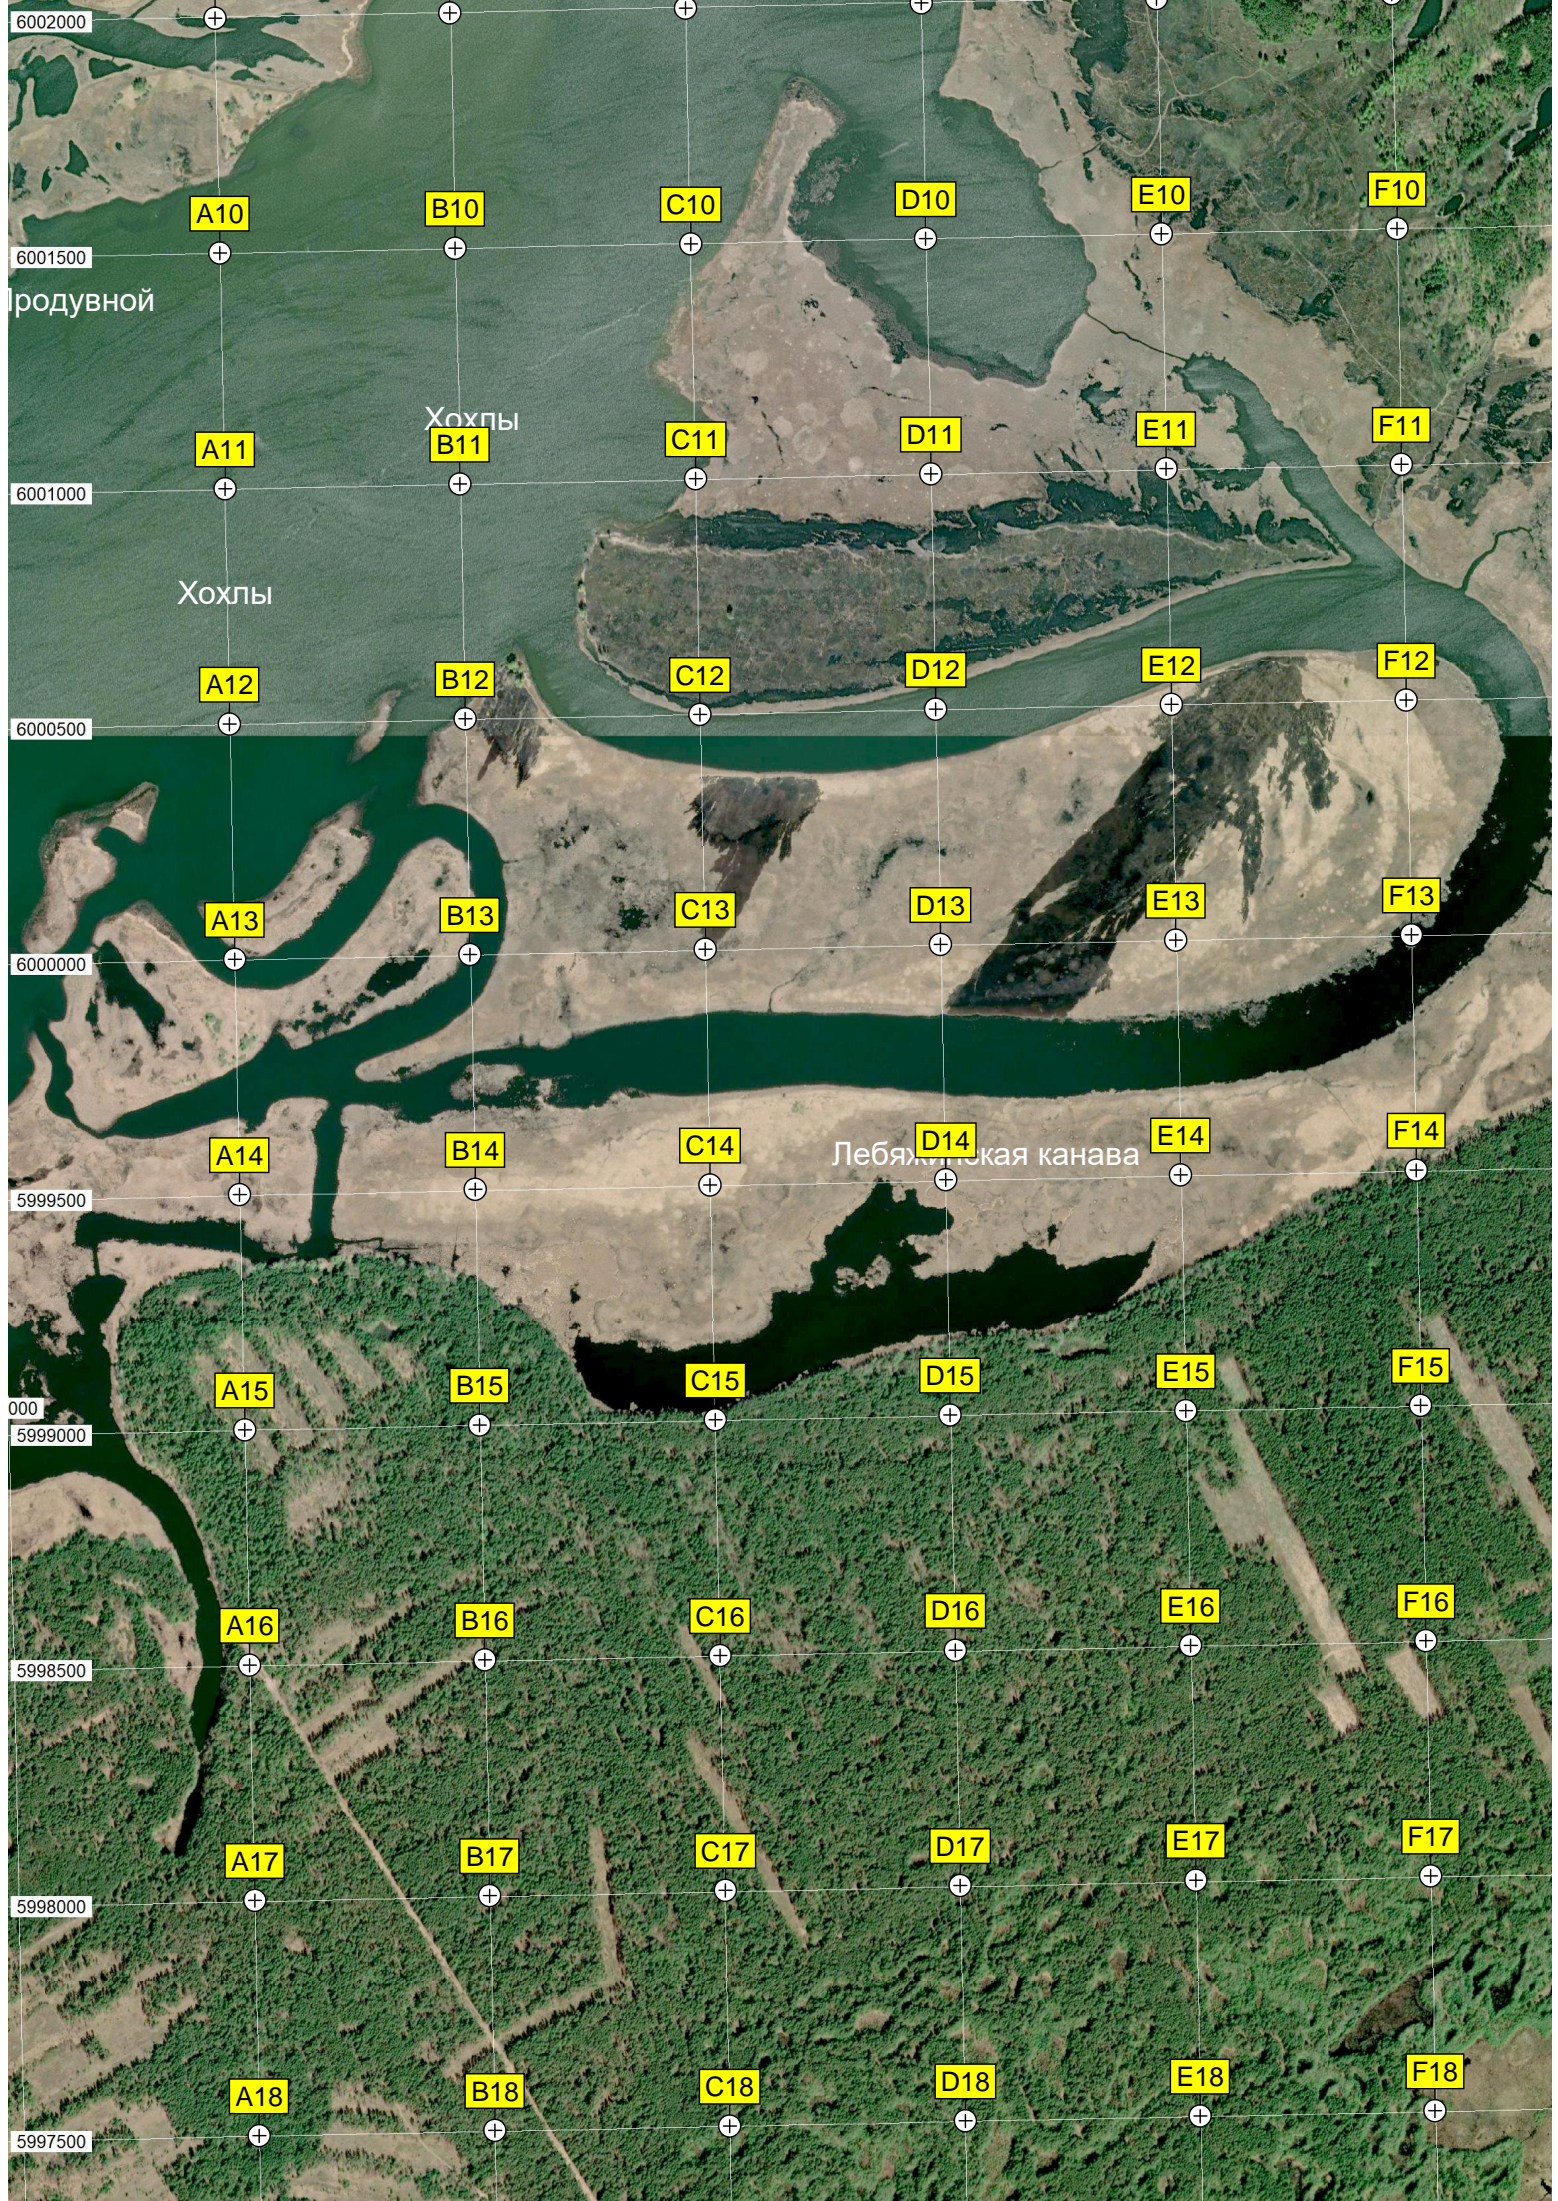

Труженик

«Труженик»

СО «Заречный»

Дом

Водоем

Аврали

«Круглая» поляна

G10