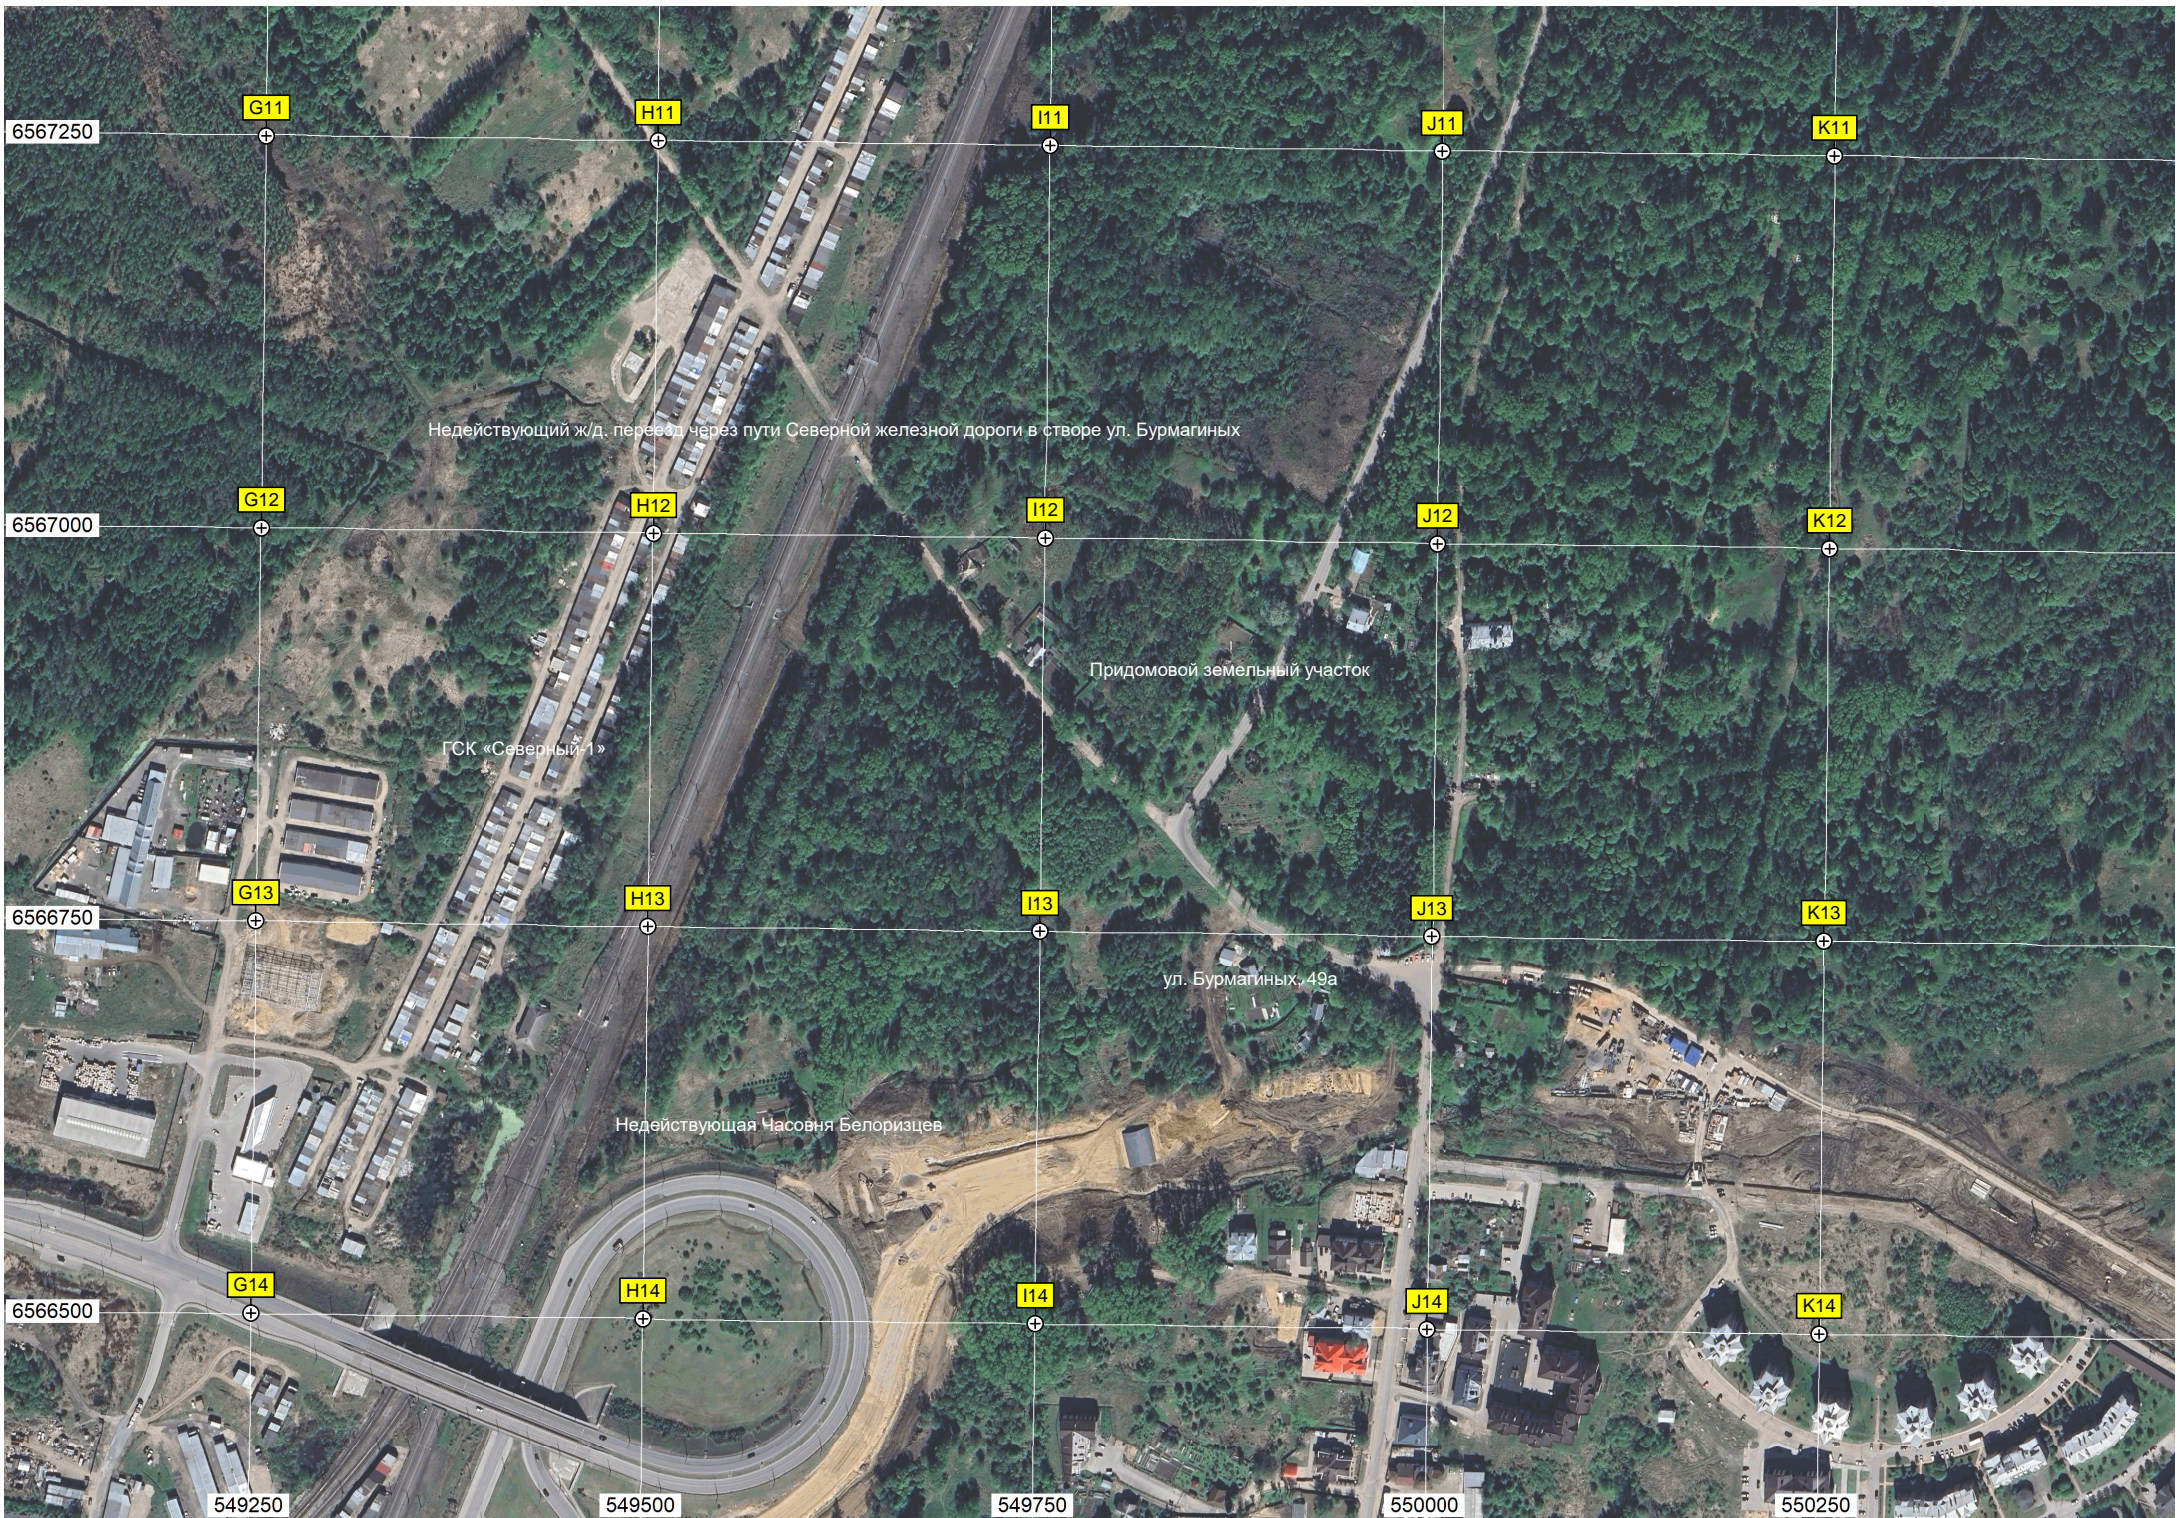

6567250

G11

H11

I11

J11

K11

6567000

G12

H12

I12

J12

K12

6566750

G13

H13

I13

J13

K13

6566500

G14

H14

I14

J14

K14

549250

549500

549750

550000

550250

Недействующий ж.д. переход через пути Северной железной дороги в створе ул. Бурмагиных

ГСК «Северный-1»

Придомовой земельный участок

ул. Бурмагиных, 49а

Недействующая Часовня Белоризцев