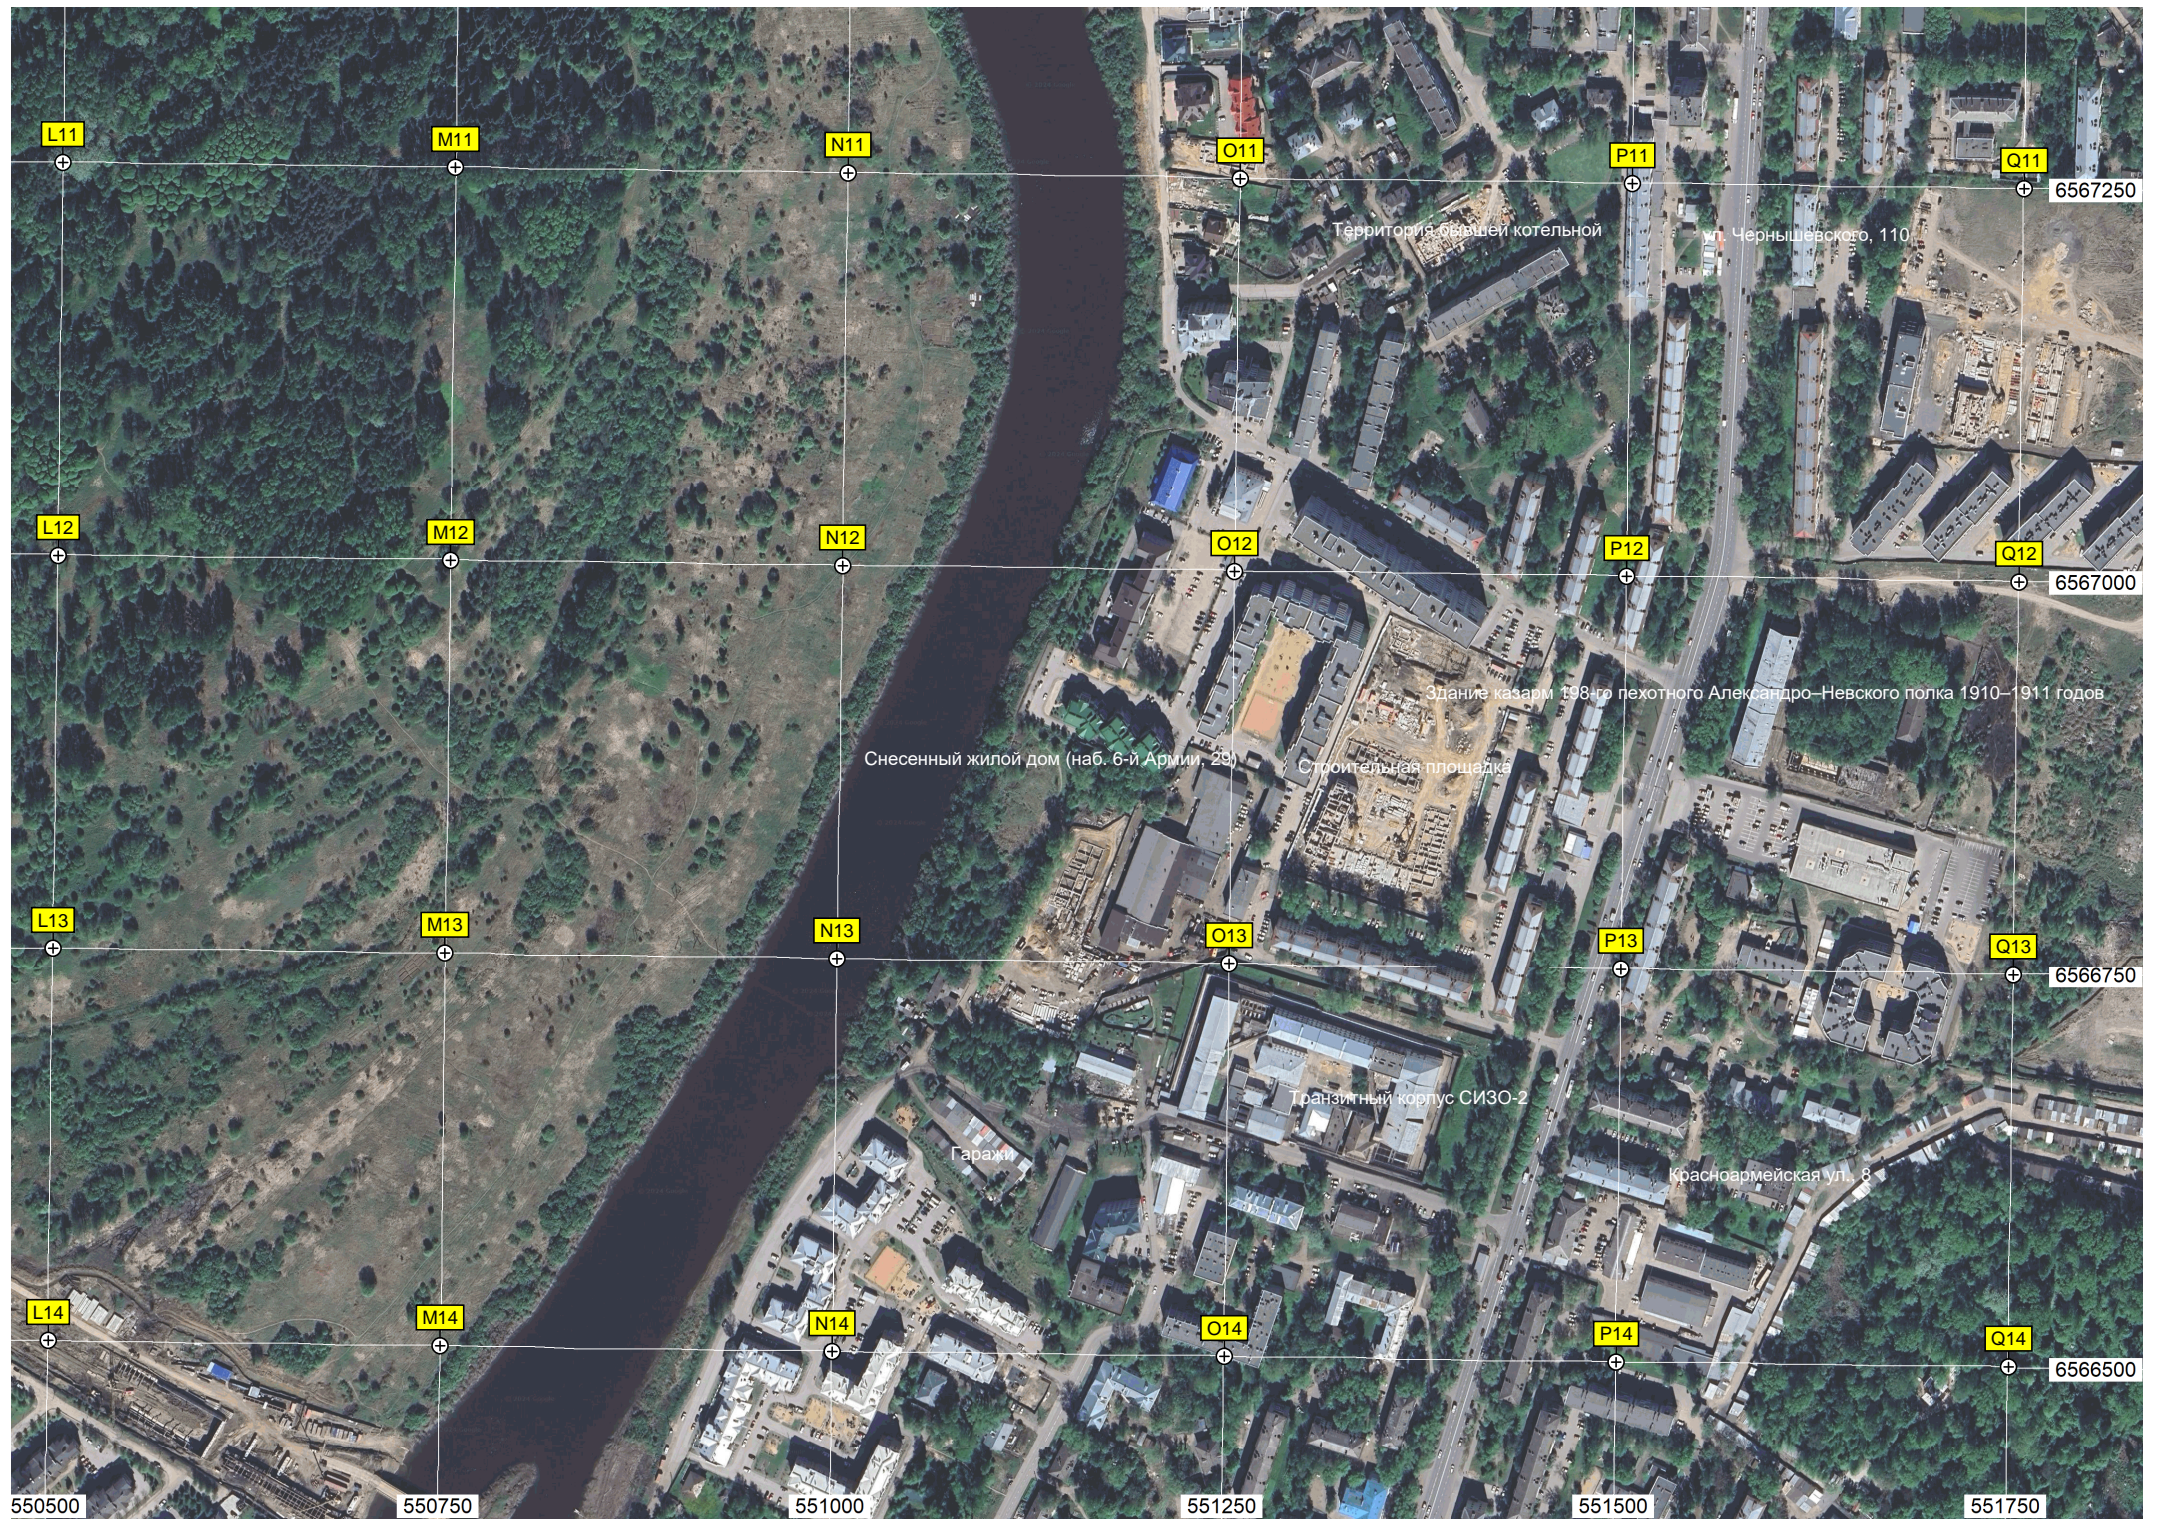

L11

M11

N11

O11

P11

Q11

6567250

Территория бывшей котельной

ул. Чернышевского, 110

L12

M12

N12

O12

P12

Q12

6567000

Здание казарм 198-го пехотного Александрово-Невского полка 1910-1911 годов

Снесенный жилой дом (наб. 6-й Армии, 29)

Строительная площадка

L13

M13

N13

O13

P13

Q13

6566750

Транзитный корпус СИЗО-2

Гаражи

Красноармейская ул. 8

L14

M14

N14

O14

P14

Q14

6566500

550500

550750

551000

551250

551500

551750