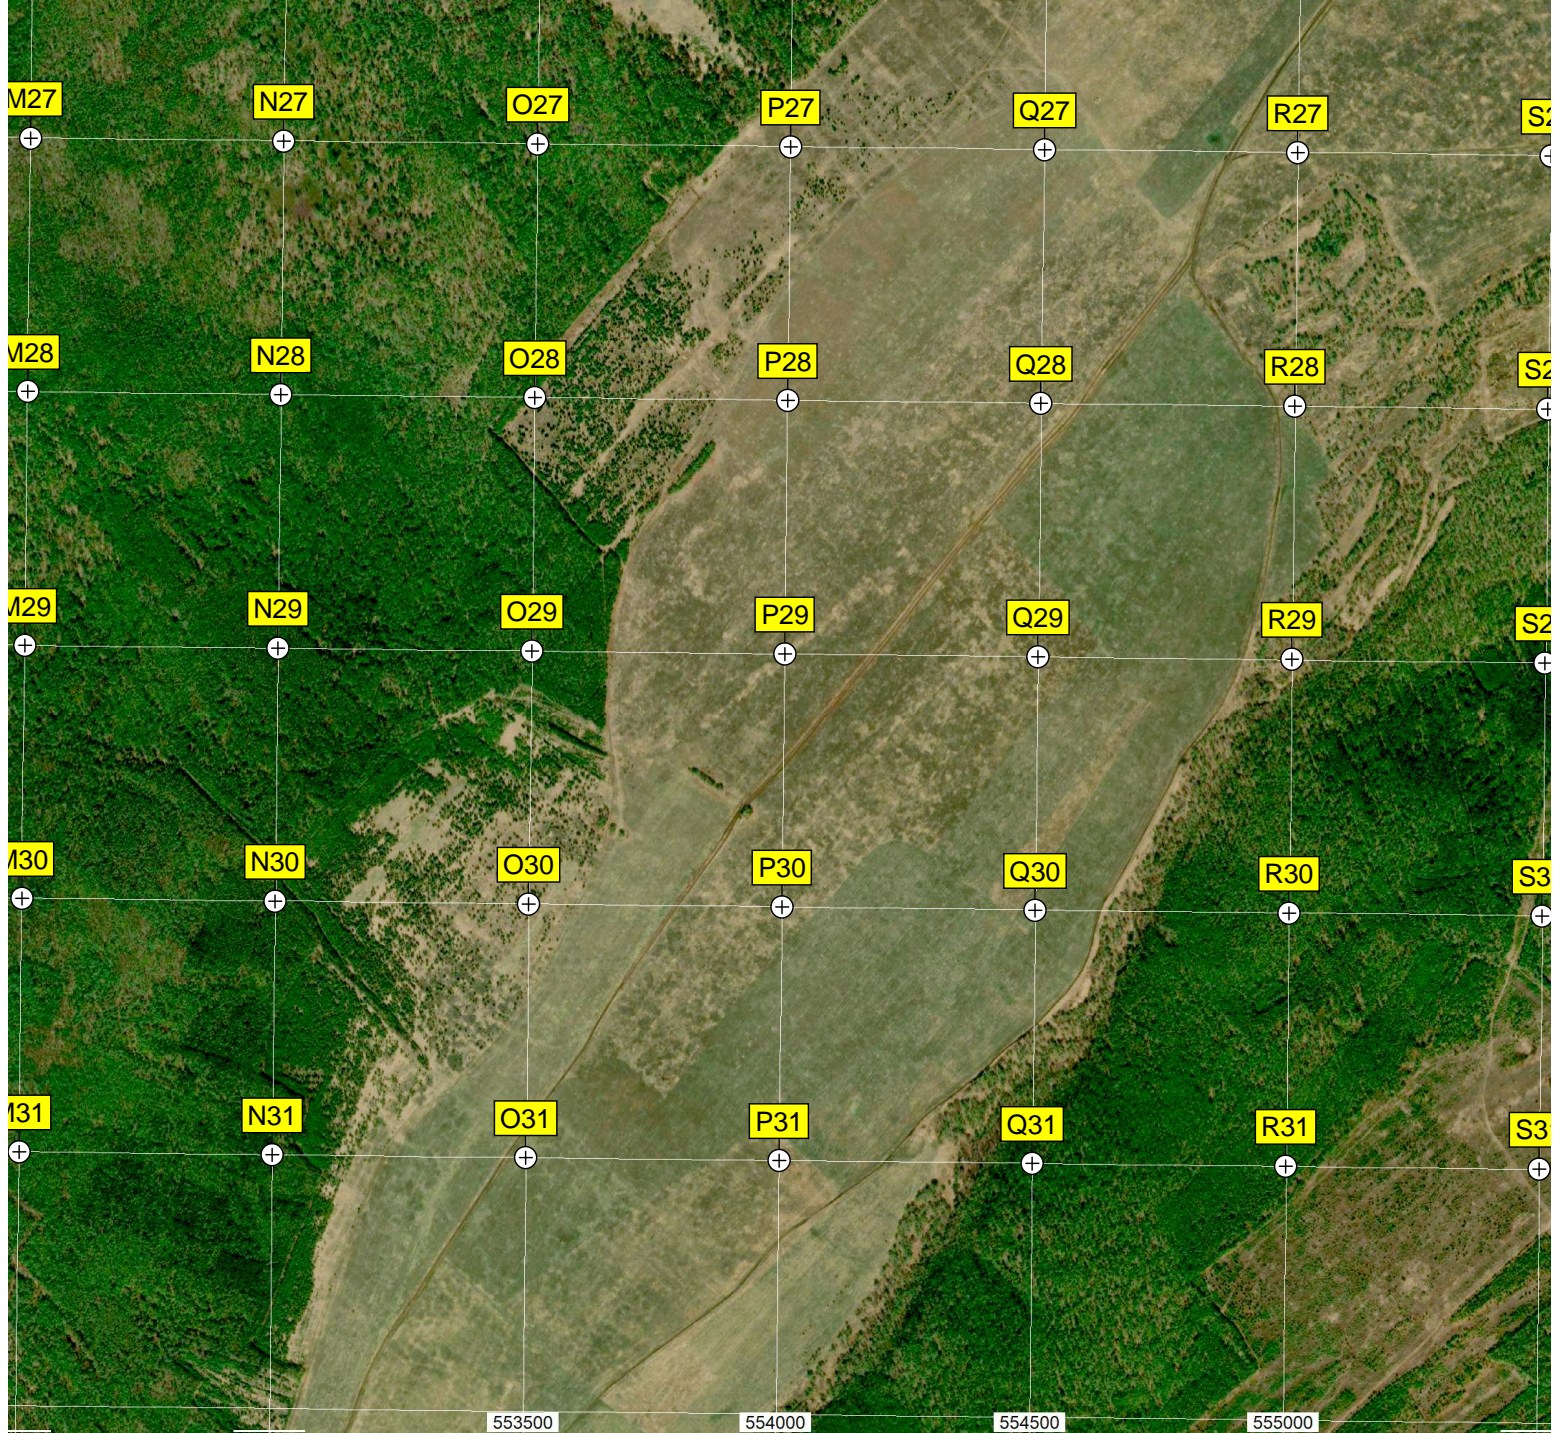

V26

W26

X26

5972000

Ручей Хромовского (Хромовский клан)

27  
28  
29  
0  
1  
00

556000 556500 558000 558500

5971500  
5971000  
5970500  
5970000  
5969500