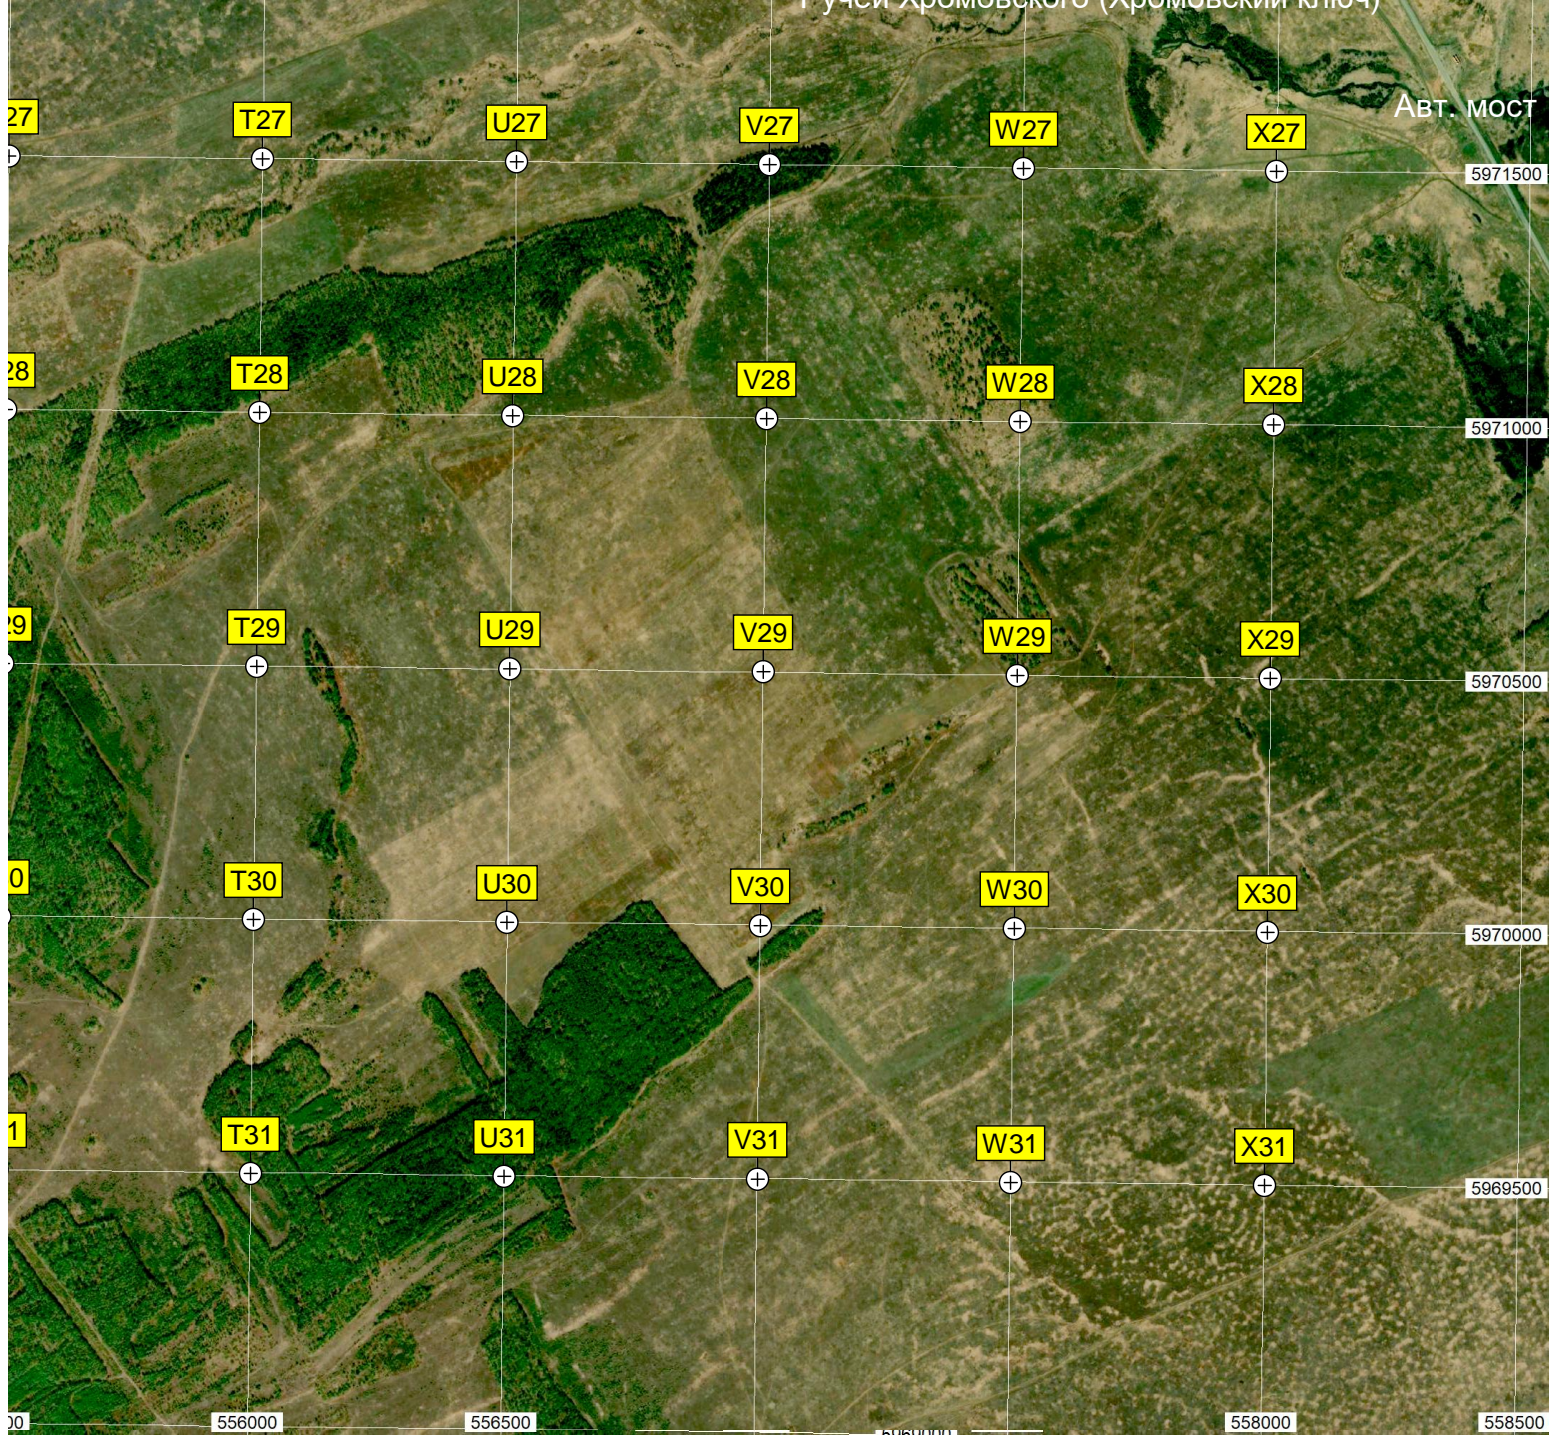

V26

W26

X26

5972000

Ручей Хромовского (Хромовский клан)

27  
28  
29  
0  
1  
00

556000 556500 558000 558500

5971500  
5971000  
5970500  
5970000  
5969500