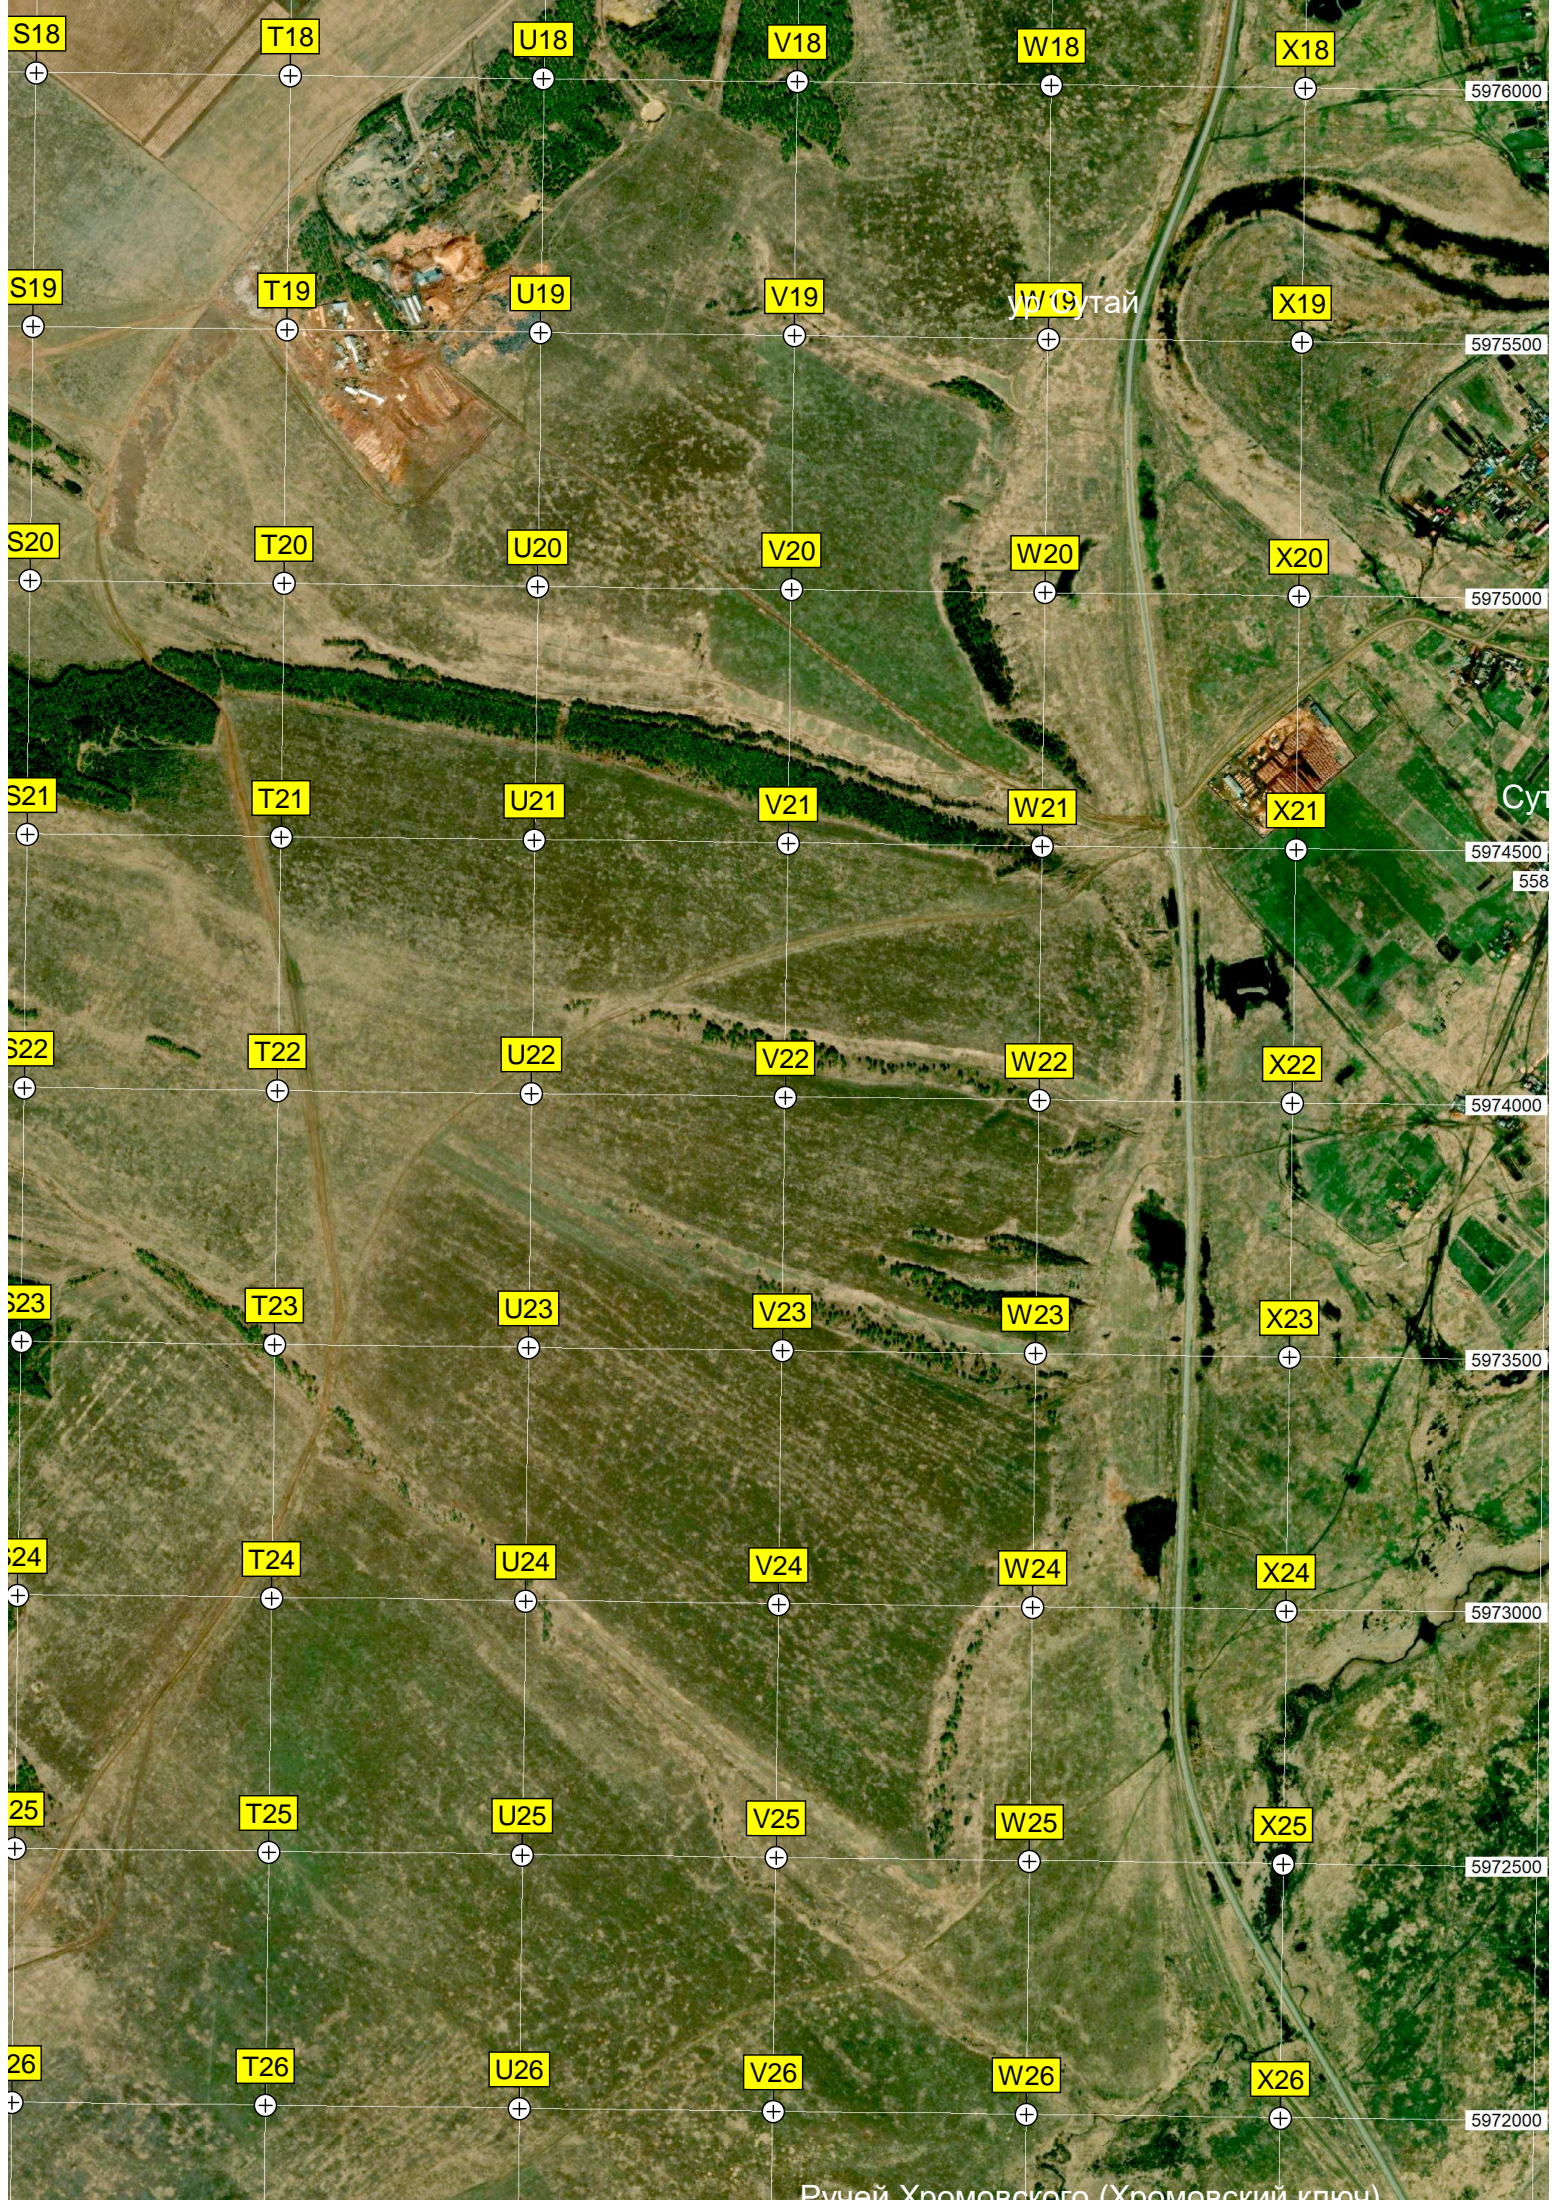

Пешеходный мост

Авт. мост

СТО

Качугская судостроительная верфь

Школьный стадион

Мост через реку Лену

АЗС «Крайснефть»

АЗС «Роснефть»

W17

X17

S18

T18

U18

V18

W18

X18