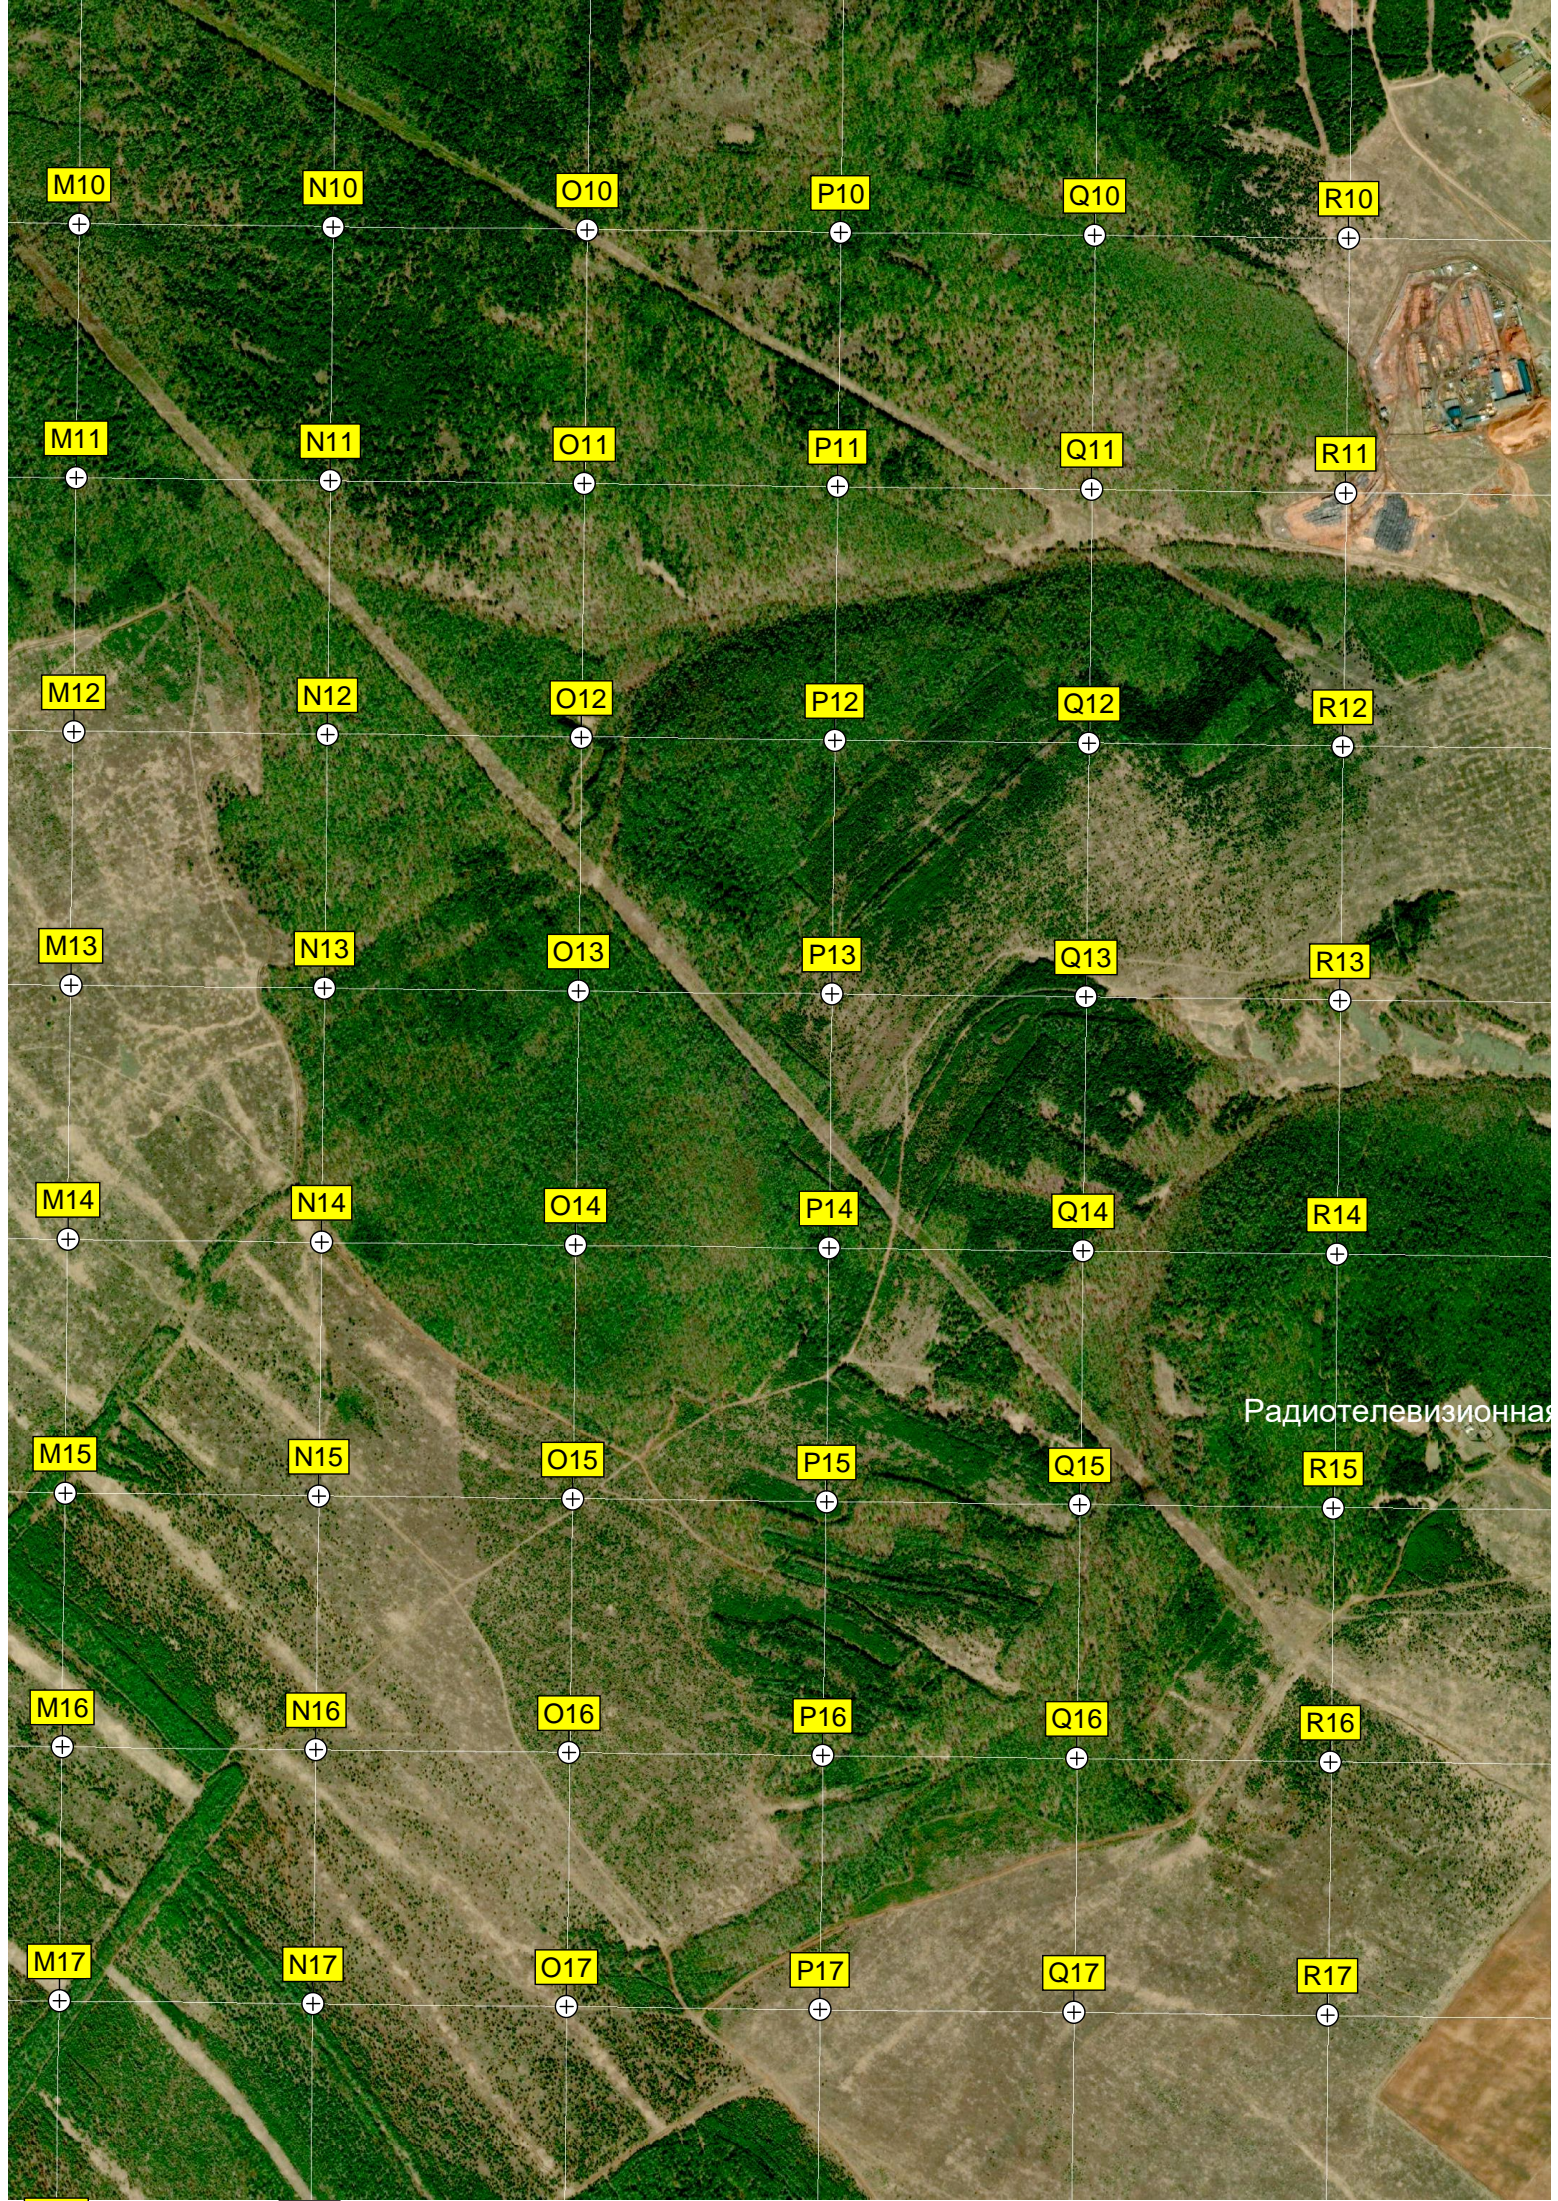

M10

N10

O10

P10

Q10

R10

M11

N11

O11

P11

Q11

R11

M12

N12

O12

P12

Q12

R12

M13

N13

O13

P13

Q13

R13

M14

N14

O14

P14

Q14

R14

M15

N15

O15

P15

Q15

R15

M16

N16

O16

P16

Q16

R16

M17

N17

O17

P17

Q17

R17

Радиотелевизионная