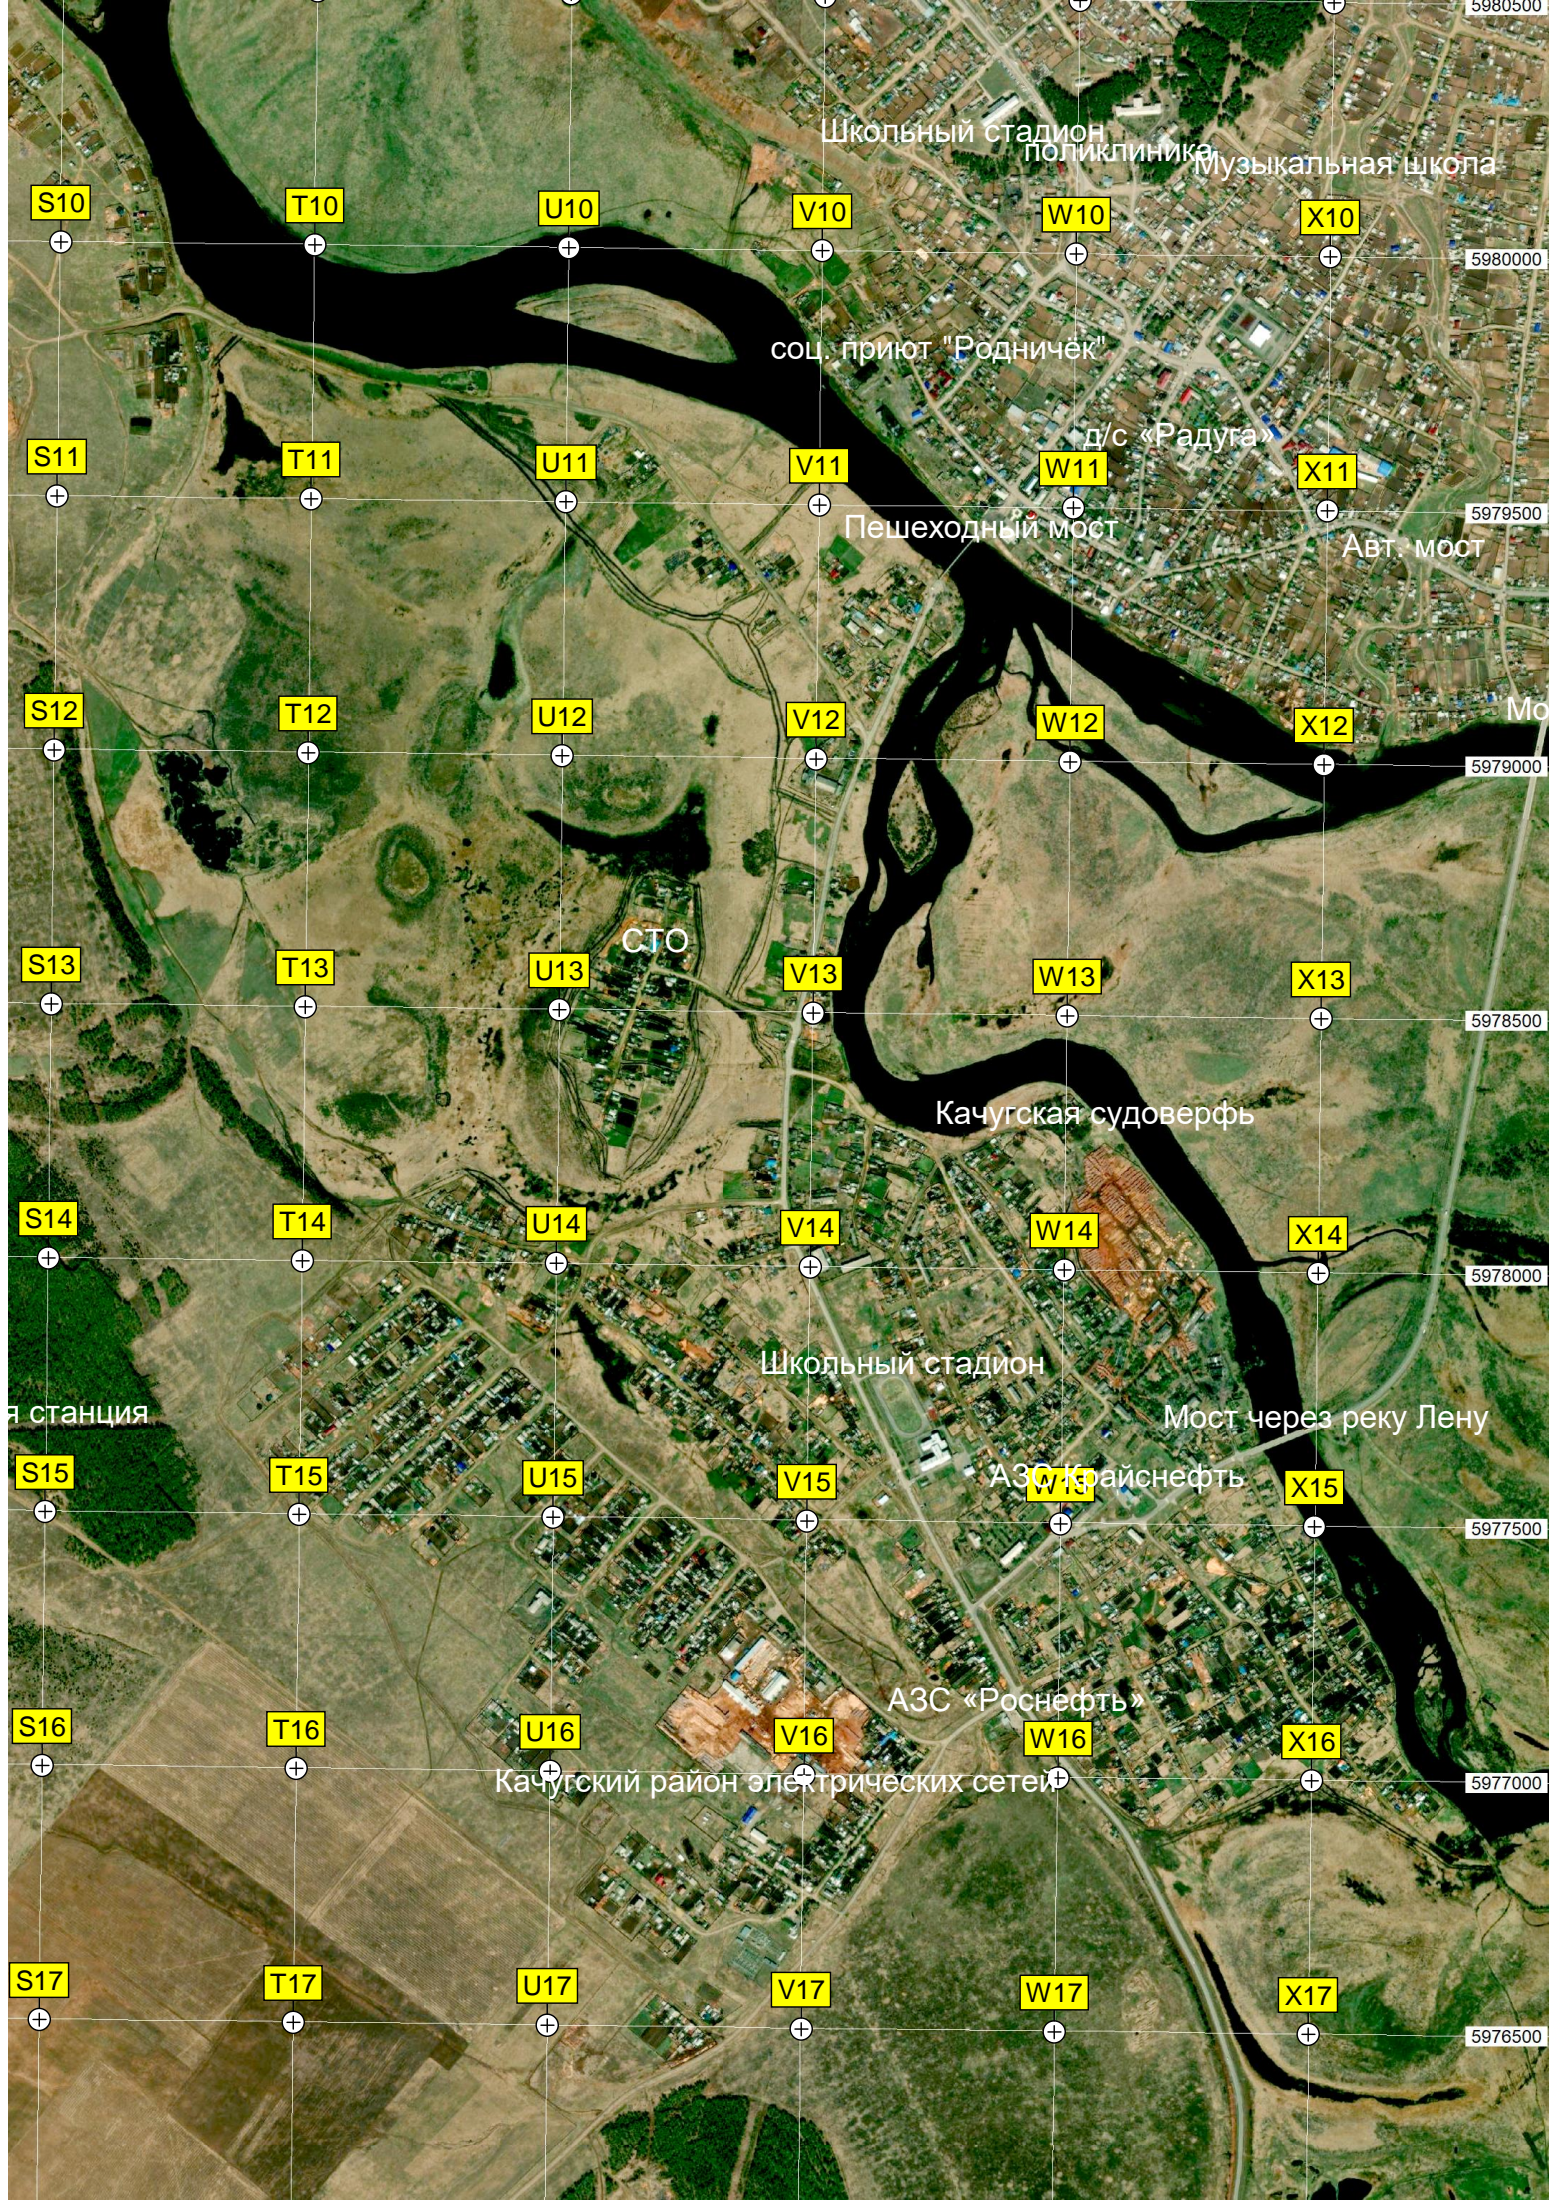

W9

X9

Радиотелевизионная

Ул. Сүтэй

5976000  
5975500  
5975000  
5974500  
558  
5974000  
5973500  
5973000  
5972500  
5972000

Ручей Хромовского (Хромовский клан)