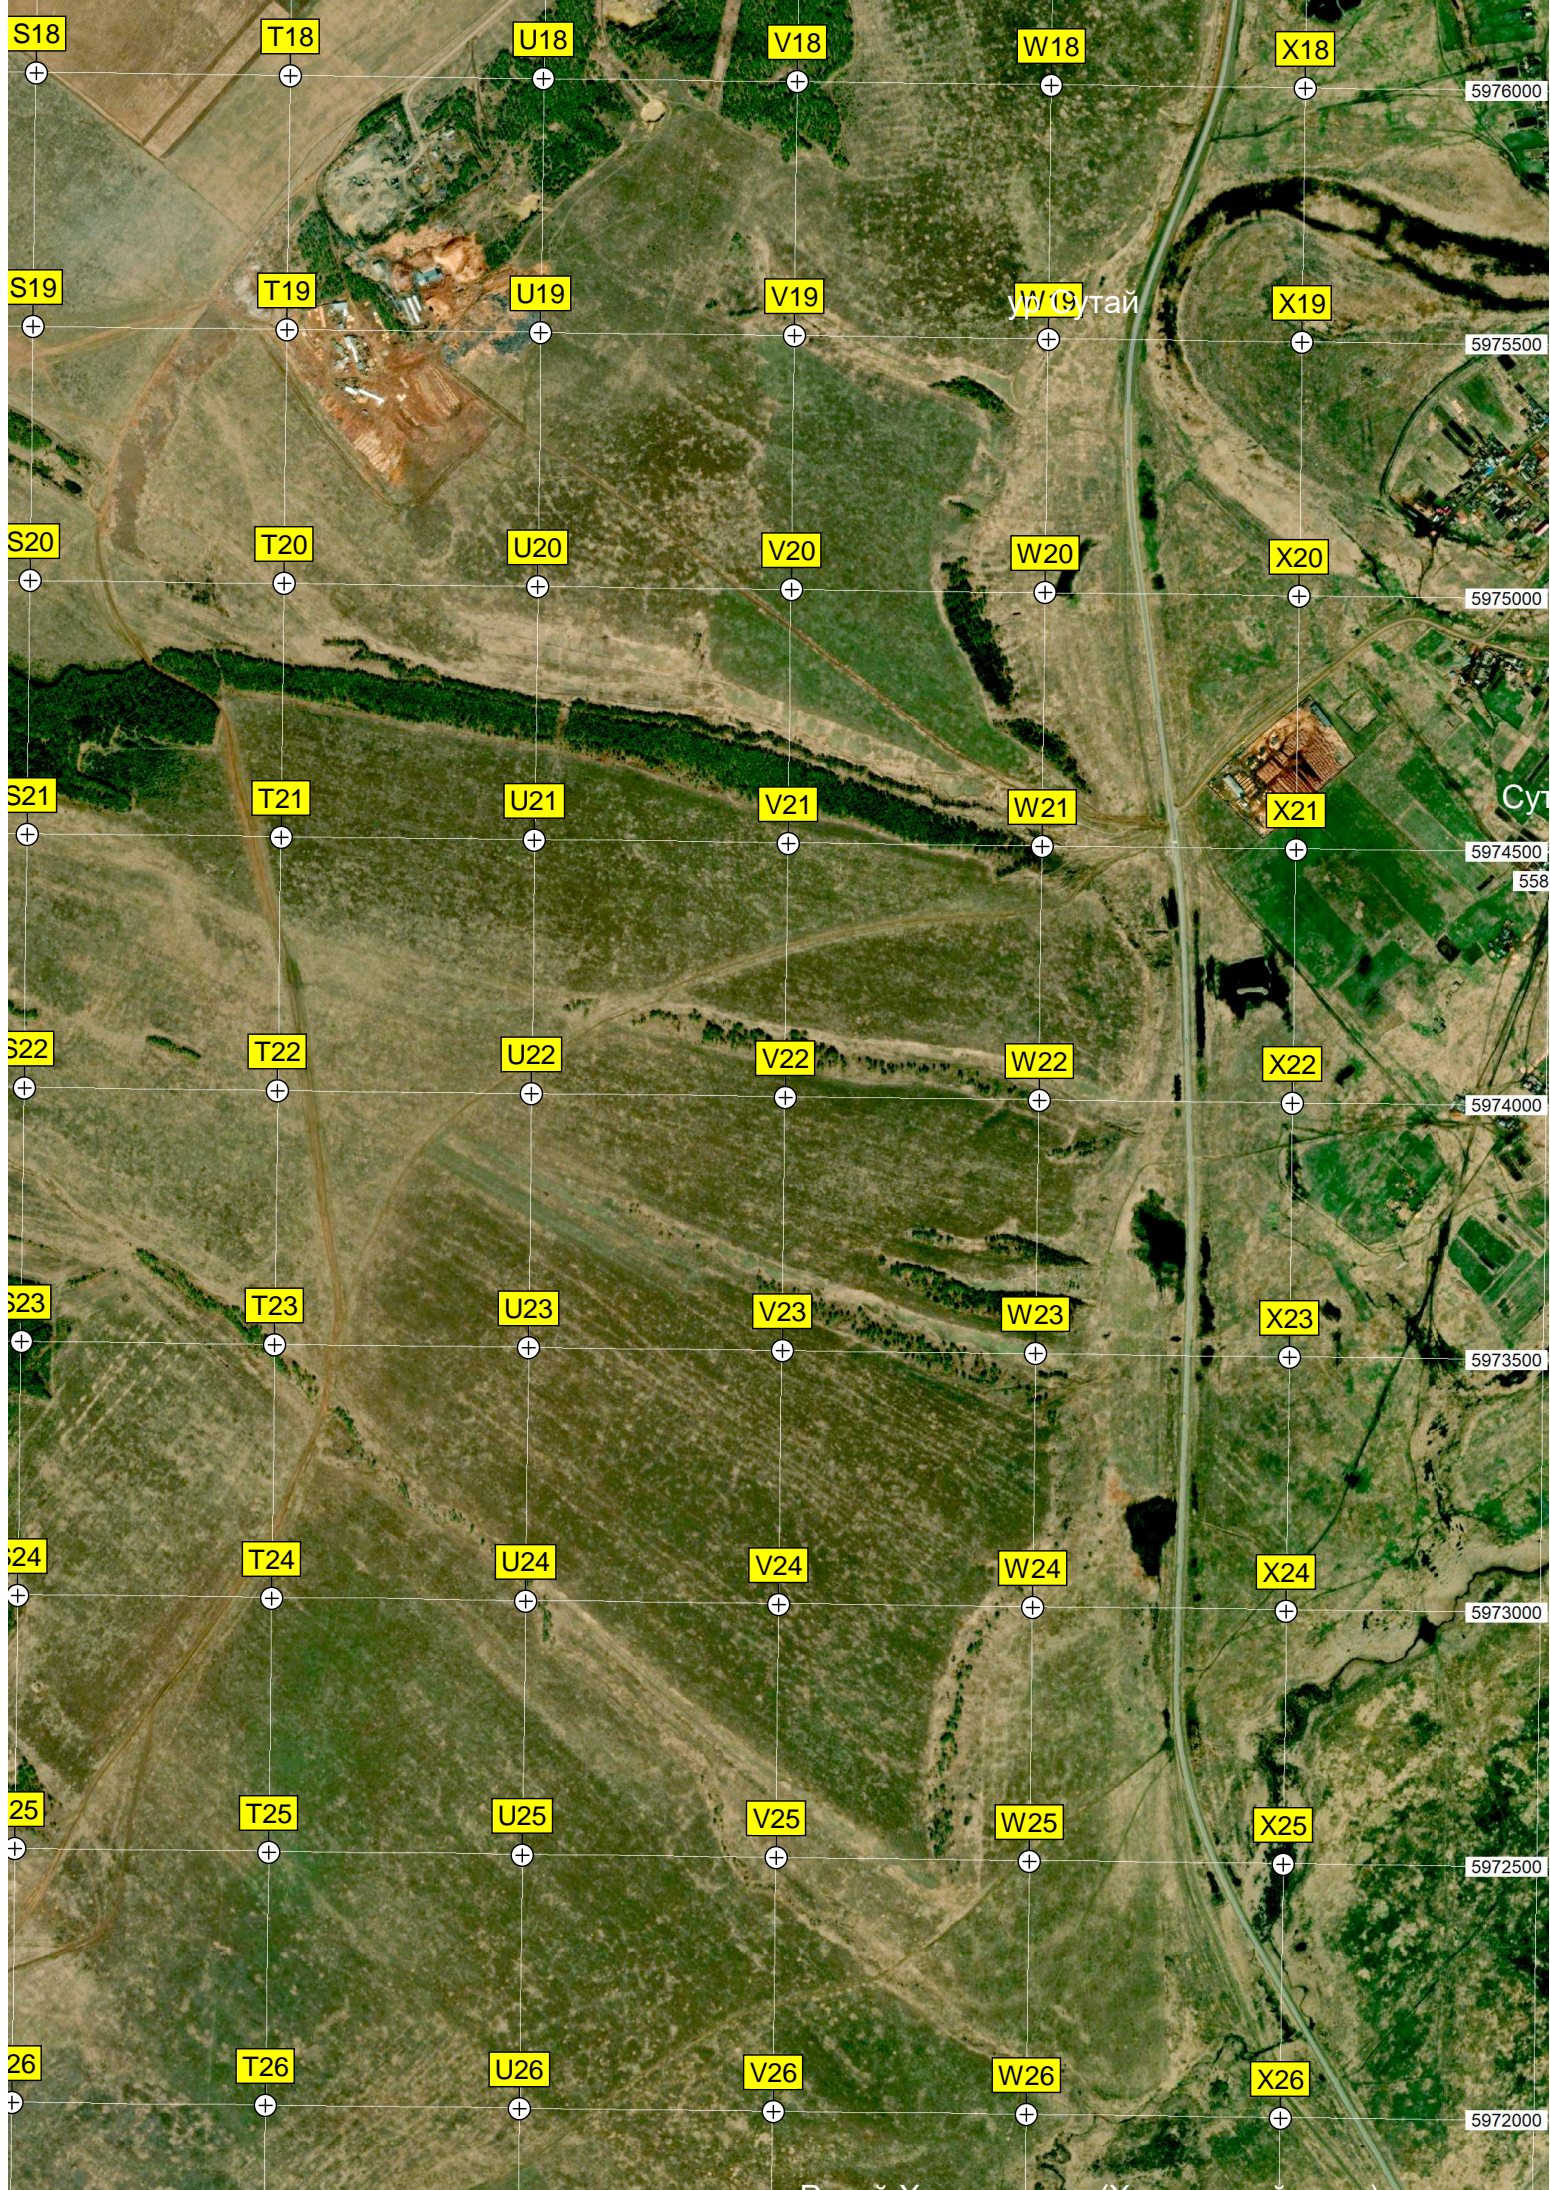

W9

X9

Радиотелевизионная

Ул. Сүтэй

5976000  
5975500  
5975000  
5974500  
558  
5974000  
5973500  
5973000  
5972500  
5972000

Ручей Хромовского (Хромовский клан)