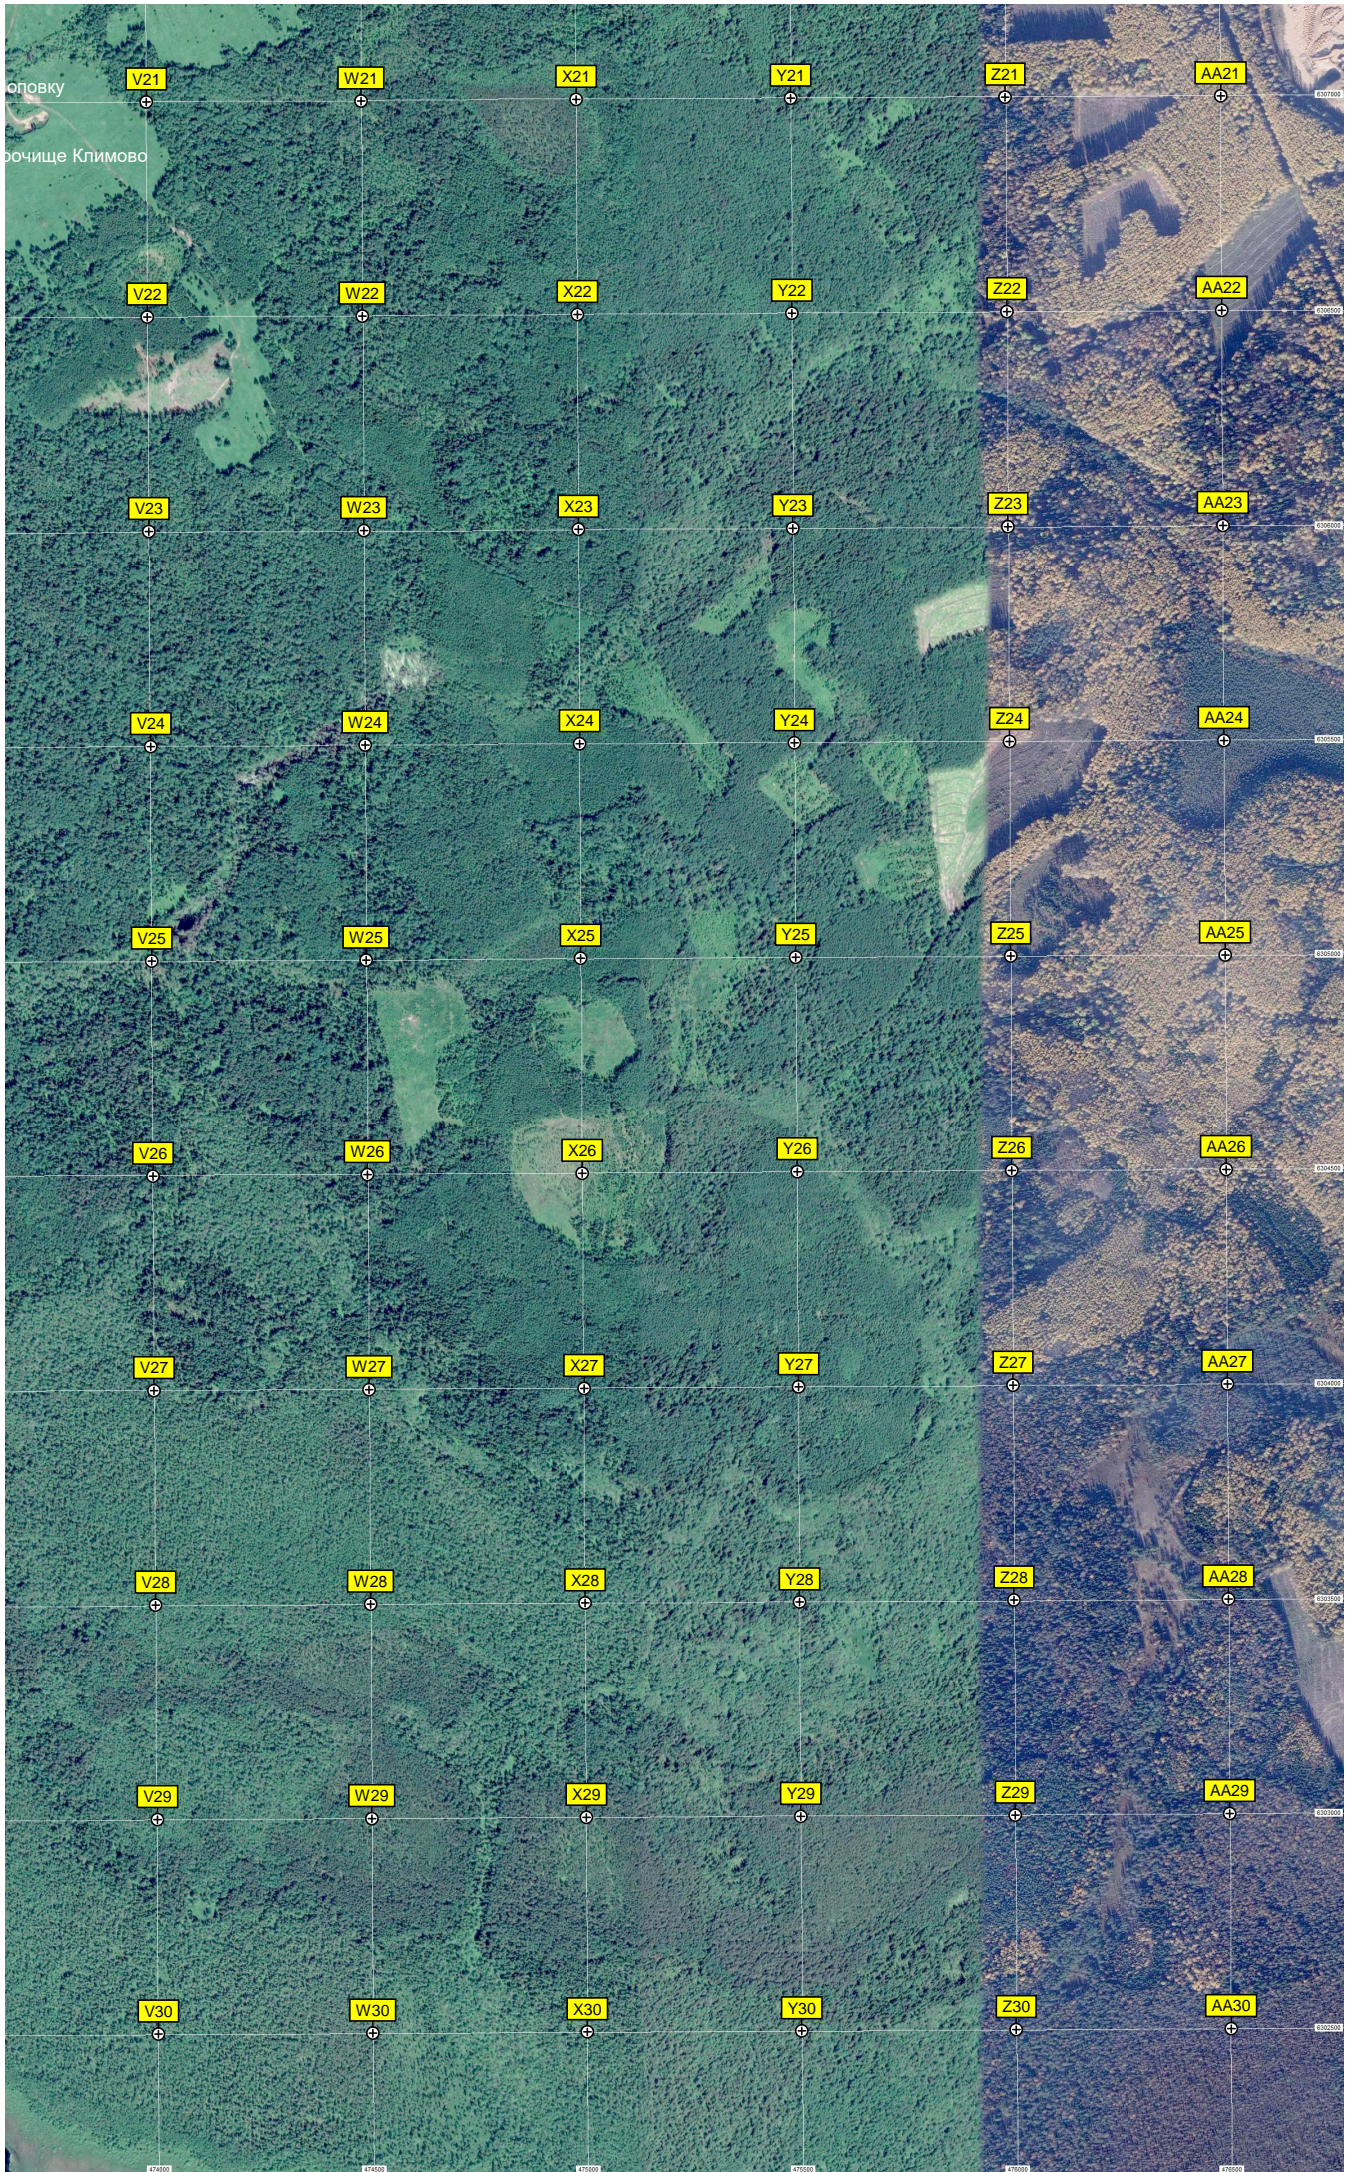

Боброве болота на дороге через р. Углас

Детский лагерь

Ферма

Урочище

Инд

Жупеево

оповку
бочище Климово

V21 W21 X21 Y21 Z21 AA21
V22 W22 X22 Y22 Z22 AA22
V23 W23 X23 Y23 Z23 AA23
V24 W24 X24 Y24 Z24 AA24
V25 W25 X25 Y25 Z25 AA25
V26 W26 X26 Y26 Z26 AA26
V27 W27 X27 Y27 Z27 AA27
V28 W28 X28 Y28 Z28 AA28
V29 W29 X29 Y29 Z29 AA29
V30 W30 X30 Y30 Z30 AA30