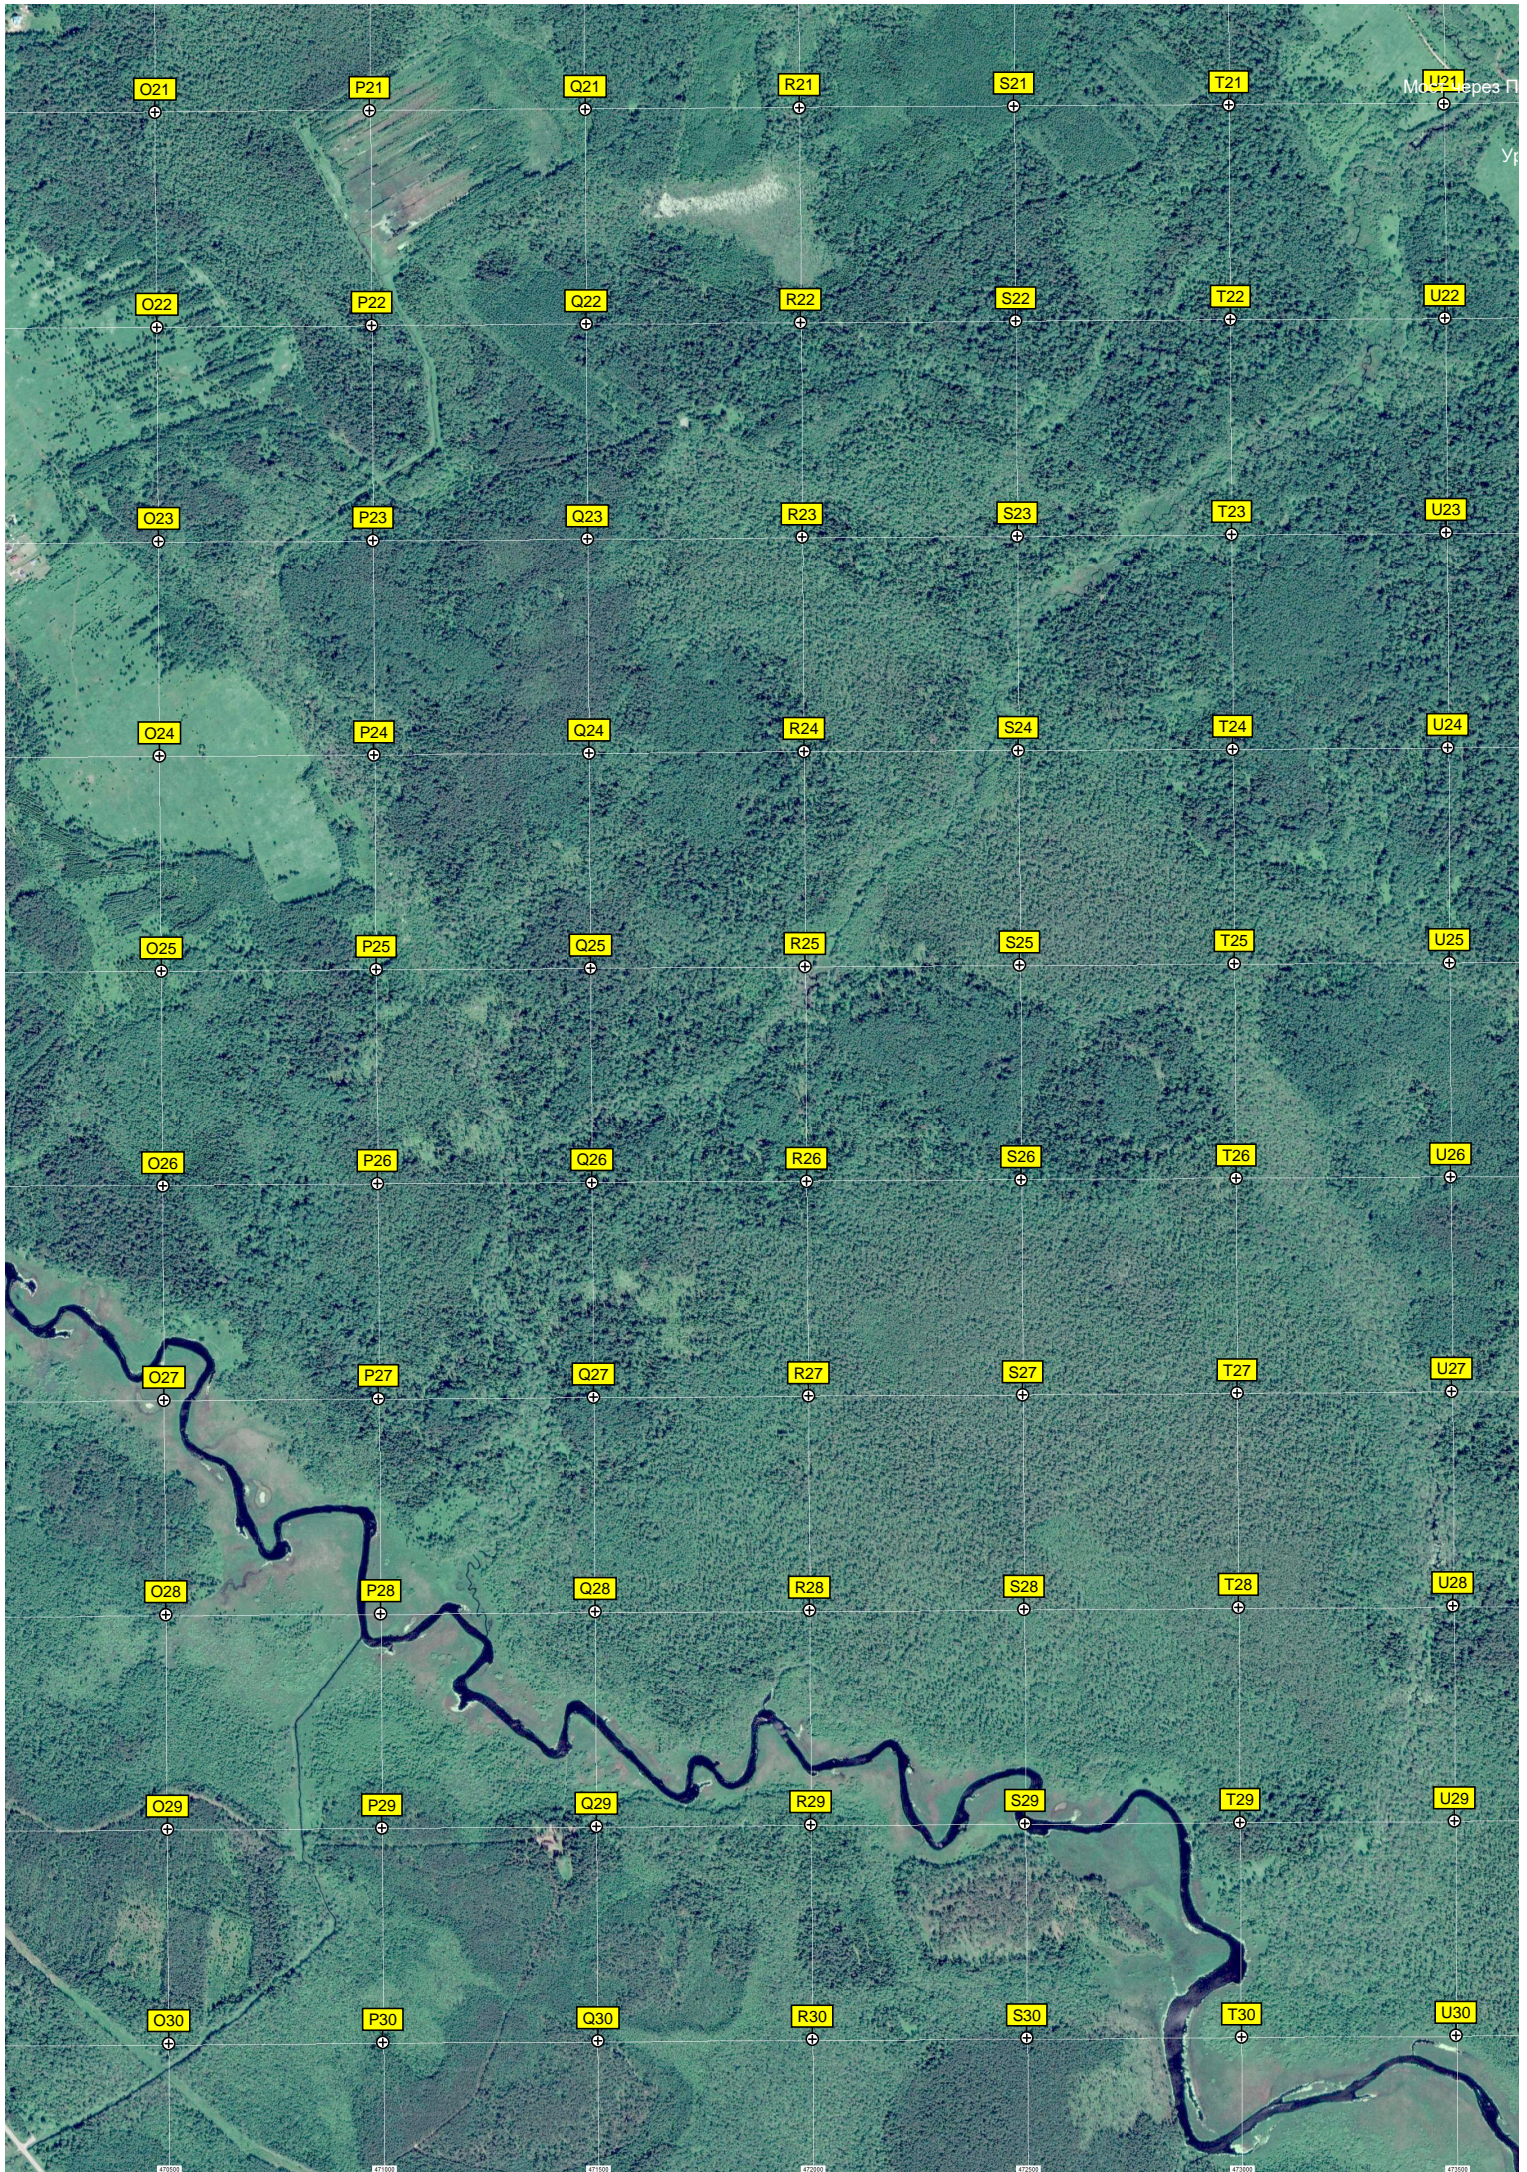

Боброве болота на дороге через р. Углас

Детский лагерь

Ферма

Урочище

Инд

Жупеево

оповку
бочище Климово

V21 W21 X21 Y21 Z21 AA21
V22 W22 X22 Y22 Z22 AA22
V23 W23 X23 Y23 Z23 AA23
V24 W24 X24 Y24 Z24 AA24
V25 W25 X25 Y25 Z25 AA25
V26 W26 X26 Y26 Z26 AA26
V27 W27 X27 Y27 Z27 AA27
V28 W28 X28 Y28 Z28 AA28
V29 W29 X29 Y29 Z29 AA29
V30 W30 X30 Y30 Z30 AA30