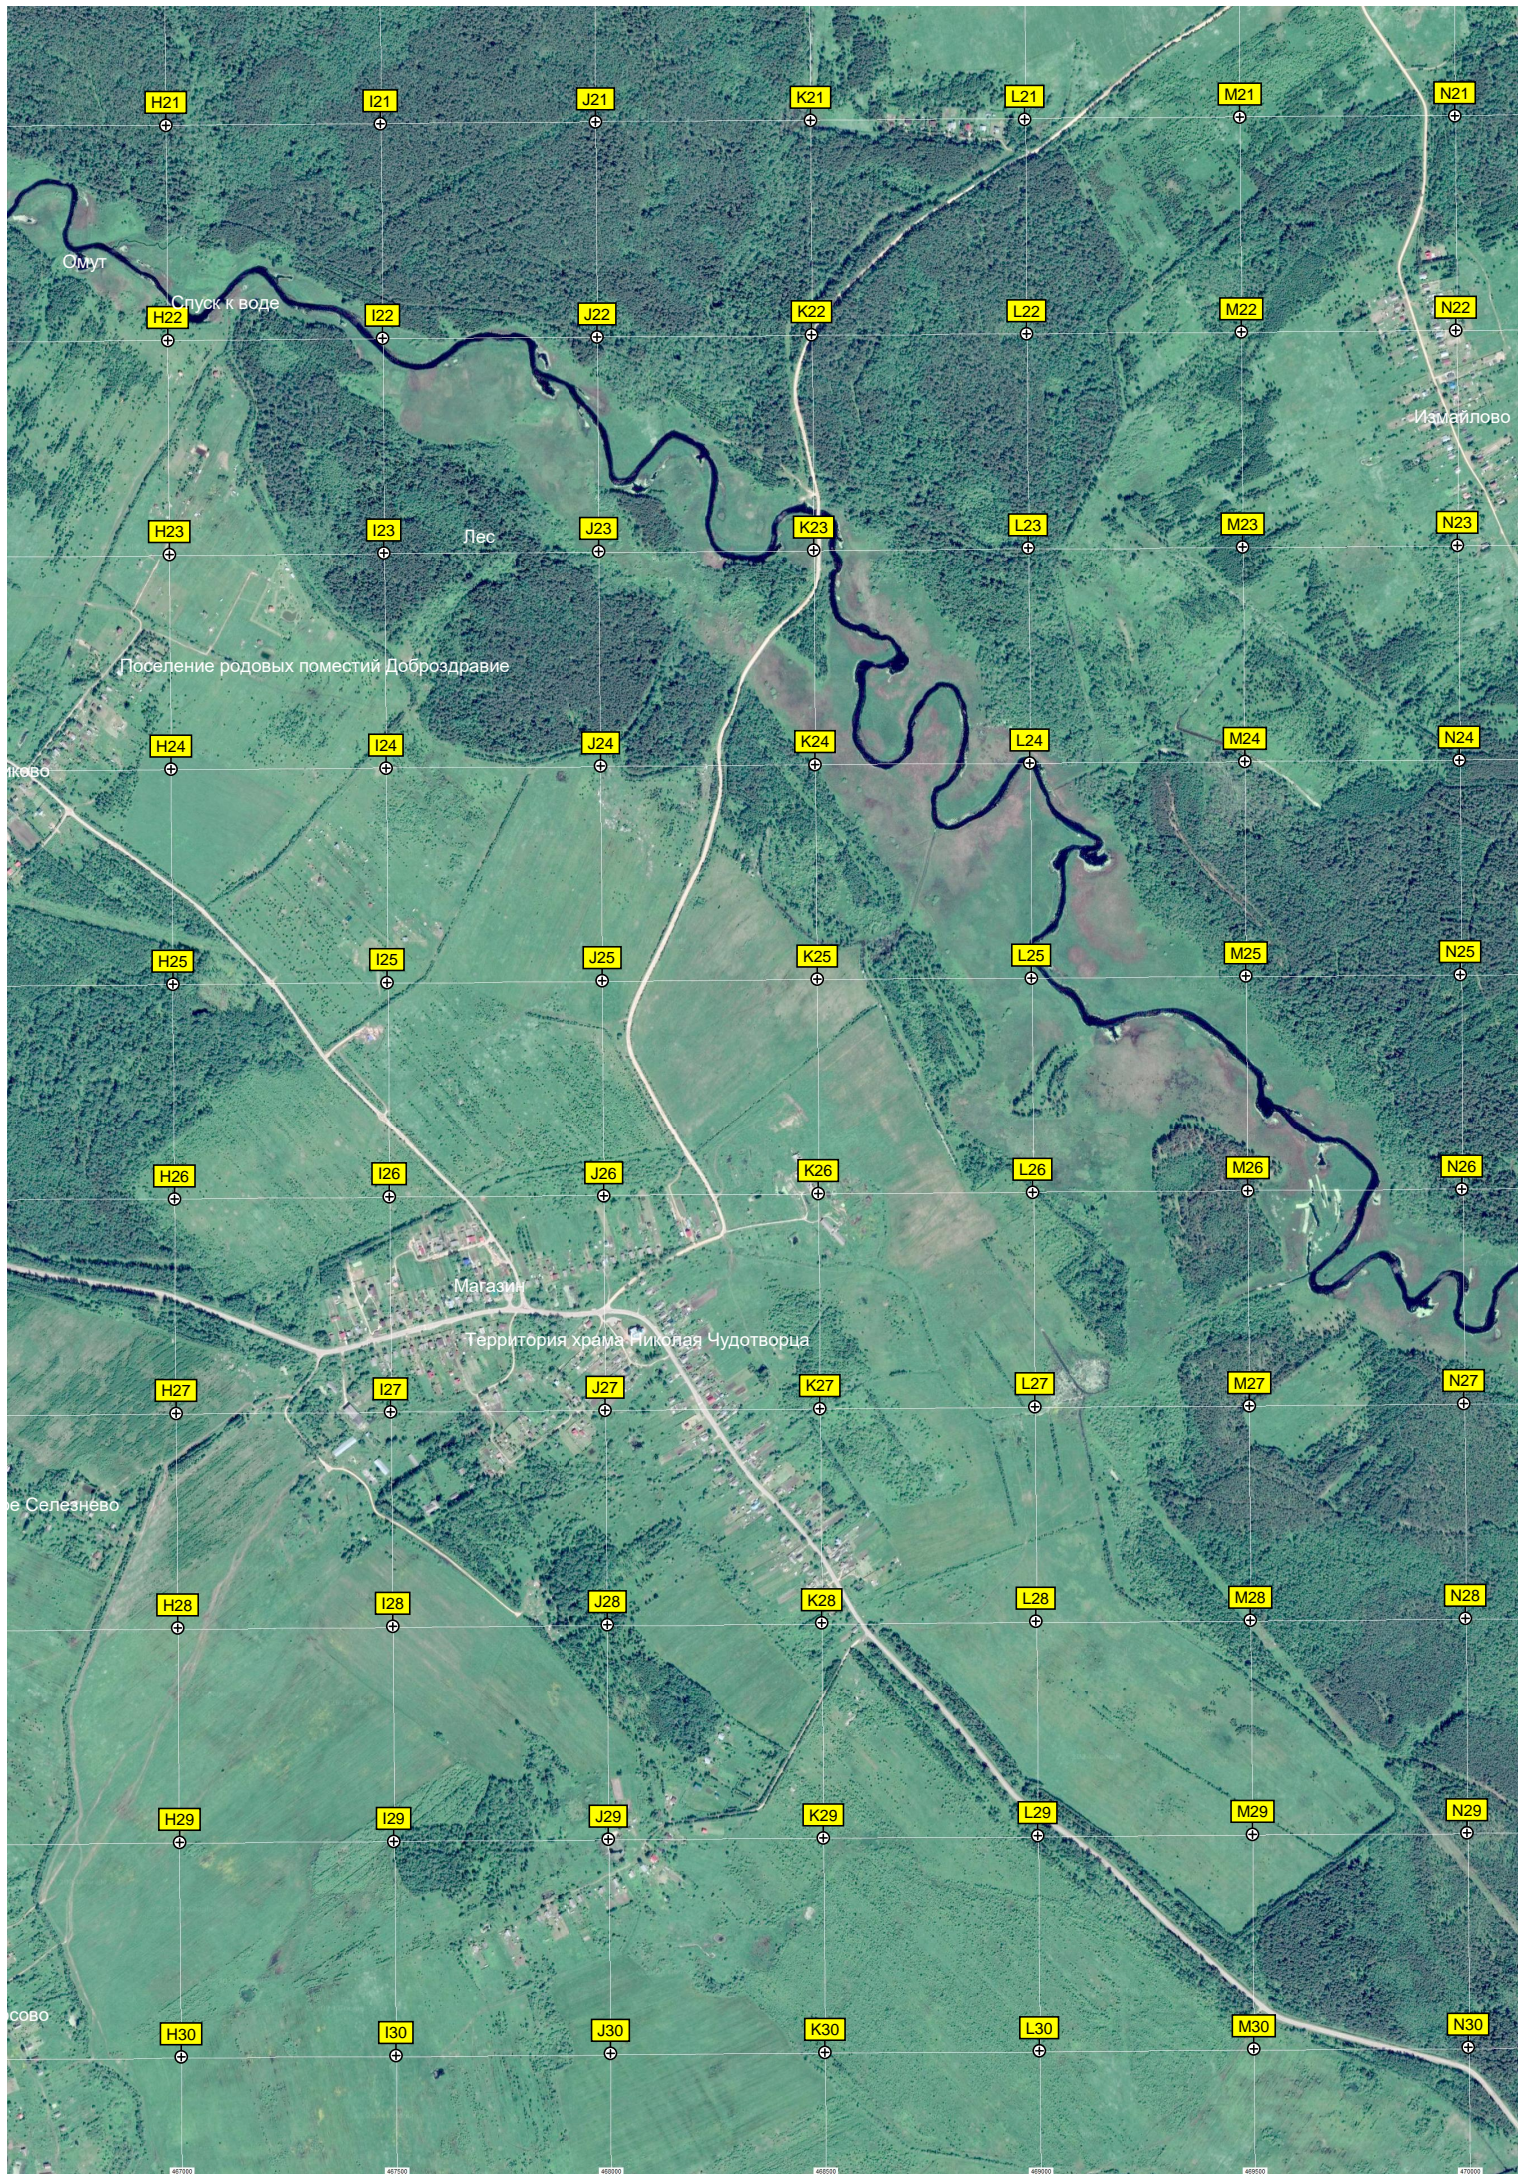

Боброве болота на дороге через р. Углас

Детский лагерь

Ферма

Урочище

Инд

Жупеево

оповку
бочище Климово

V21 W21 X21 Y21 Z21 AA21
V22 W22 X22 Y22 Z22 AA22
V23 W23 X23 Y23 Z23 AA23
V24 W24 X24 Y24 Z24 AA24
V25 W25 X25 Y25 Z25 AA25
V26 W26 X26 Y26 Z26 AA26
V27 W27 X27 Y27 Z27 AA27
V28 W28 X28 Y28 Z28 AA28
V29 W29 X29 Y29 Z29 AA29
V30 W30 X30 Y30 Z30 AA30