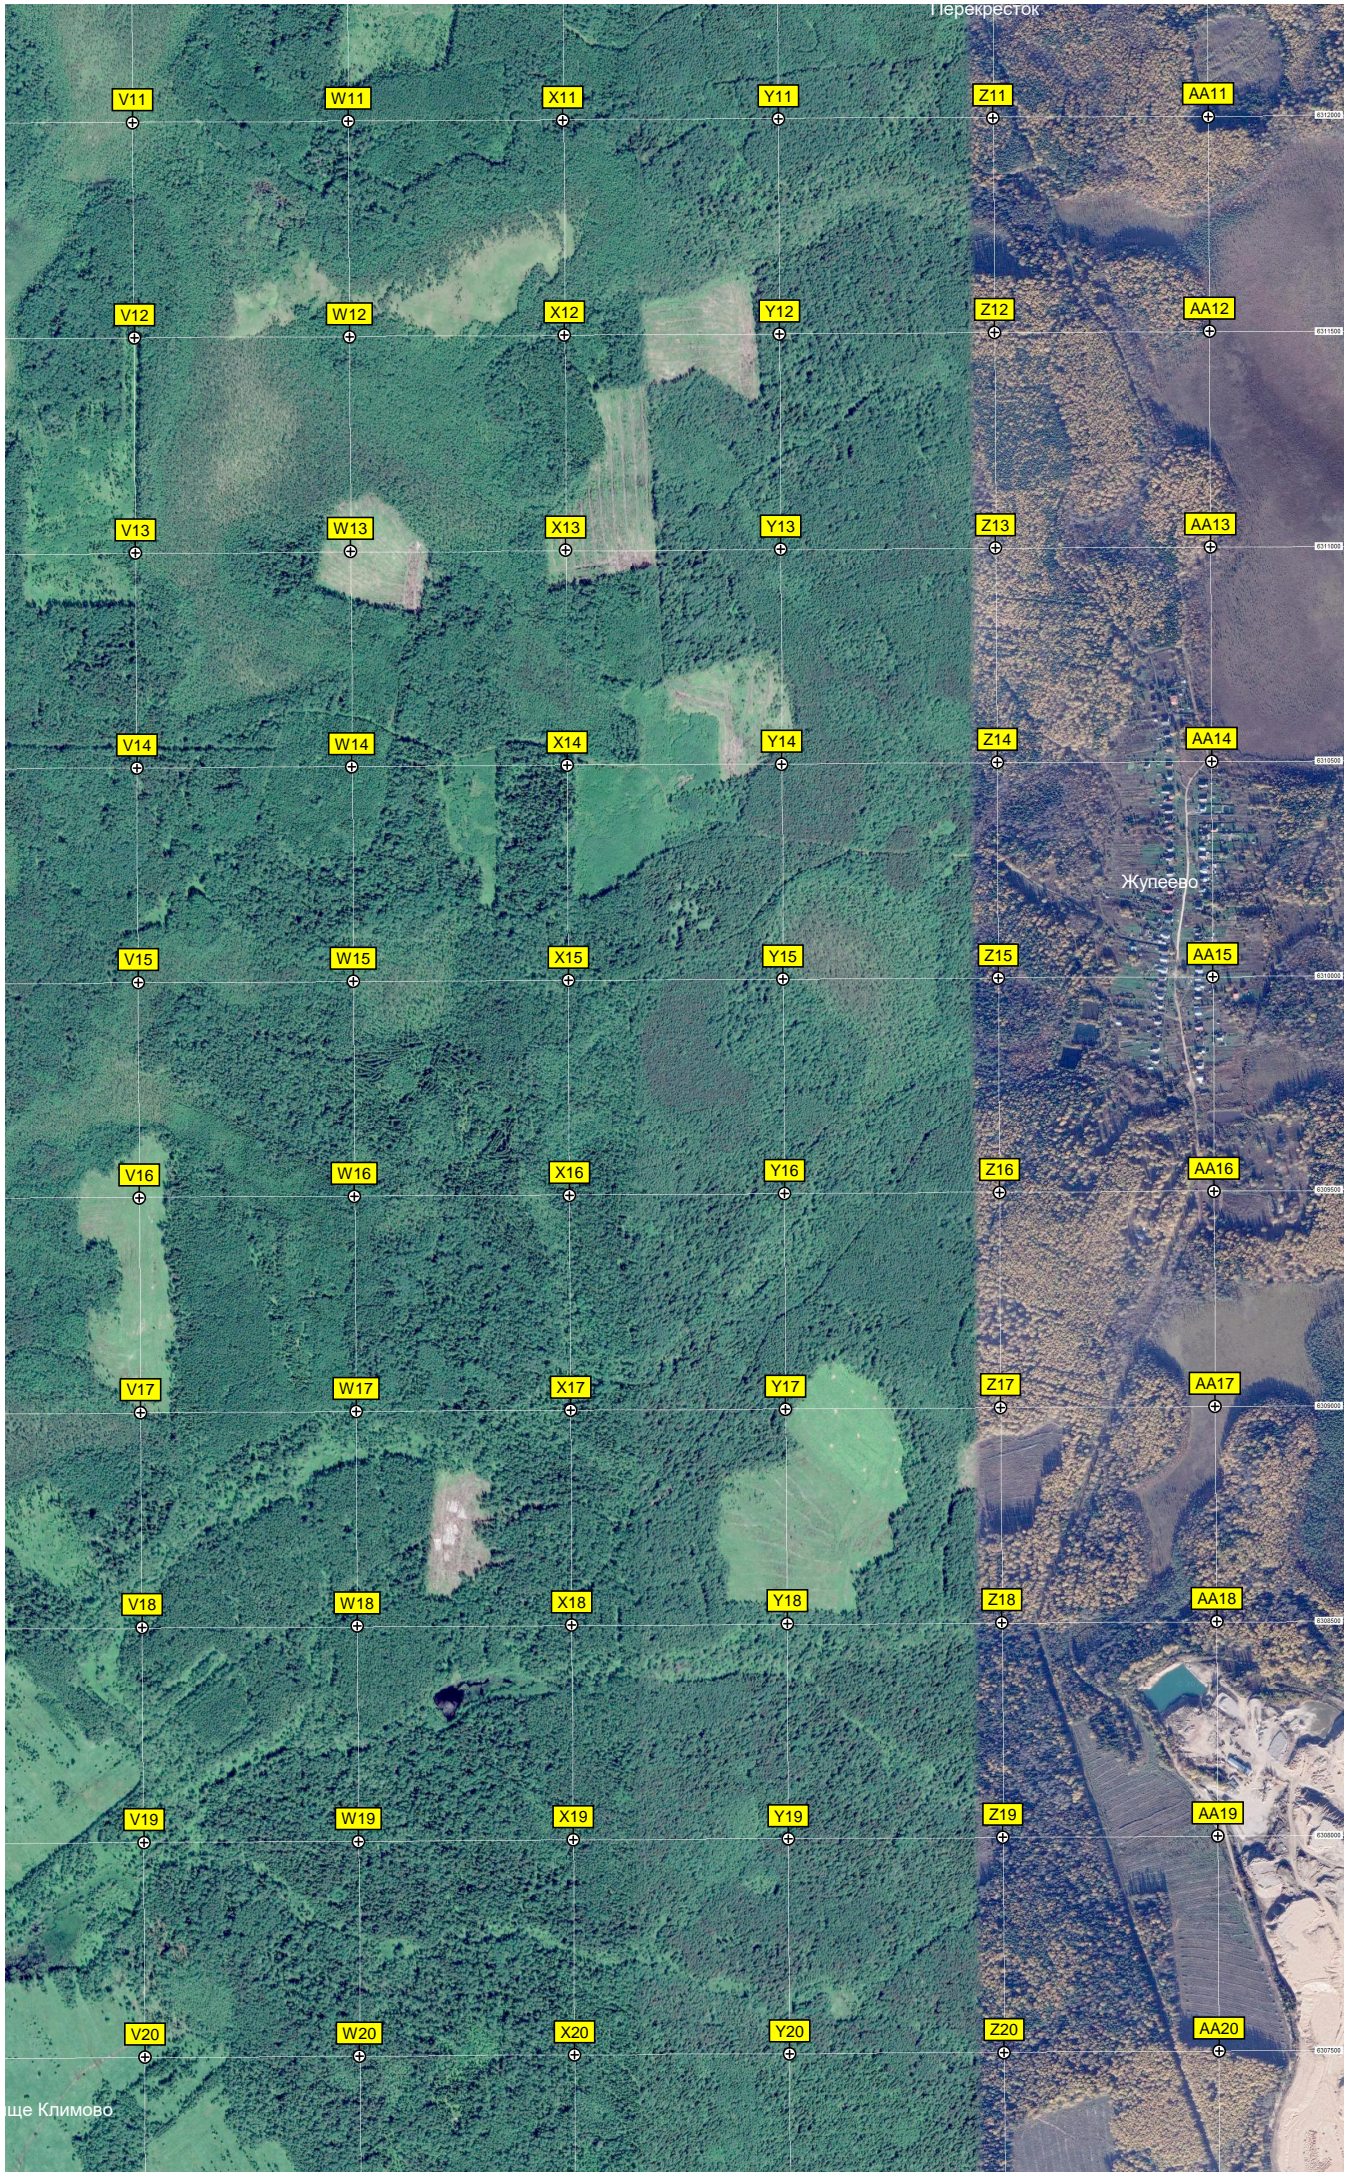

Боброве болота на дороге через р. Углас

Детский лагерь

Ферма

Урочище

Инд

Жупеево

оповку
бочище Климово

V21 W21 X21 Y21 Z21 AA21
V22 W22 X22 Y22 Z22 AA22
V23 W23 X23 Y23 Z23 AA23
V24 W24 X24 Y24 Z24 AA24
V25 W25 X25 Y25 Z25 AA25
V26 W26 X26 Y26 Z26 AA26
V27 W27 X27 Y27 Z27 AA27
V28 W28 X28 Y28 Z28 AA28
V29 W29 X29 Y29 Z29 AA29
V30 W30 X30 Y30 Z30 AA30