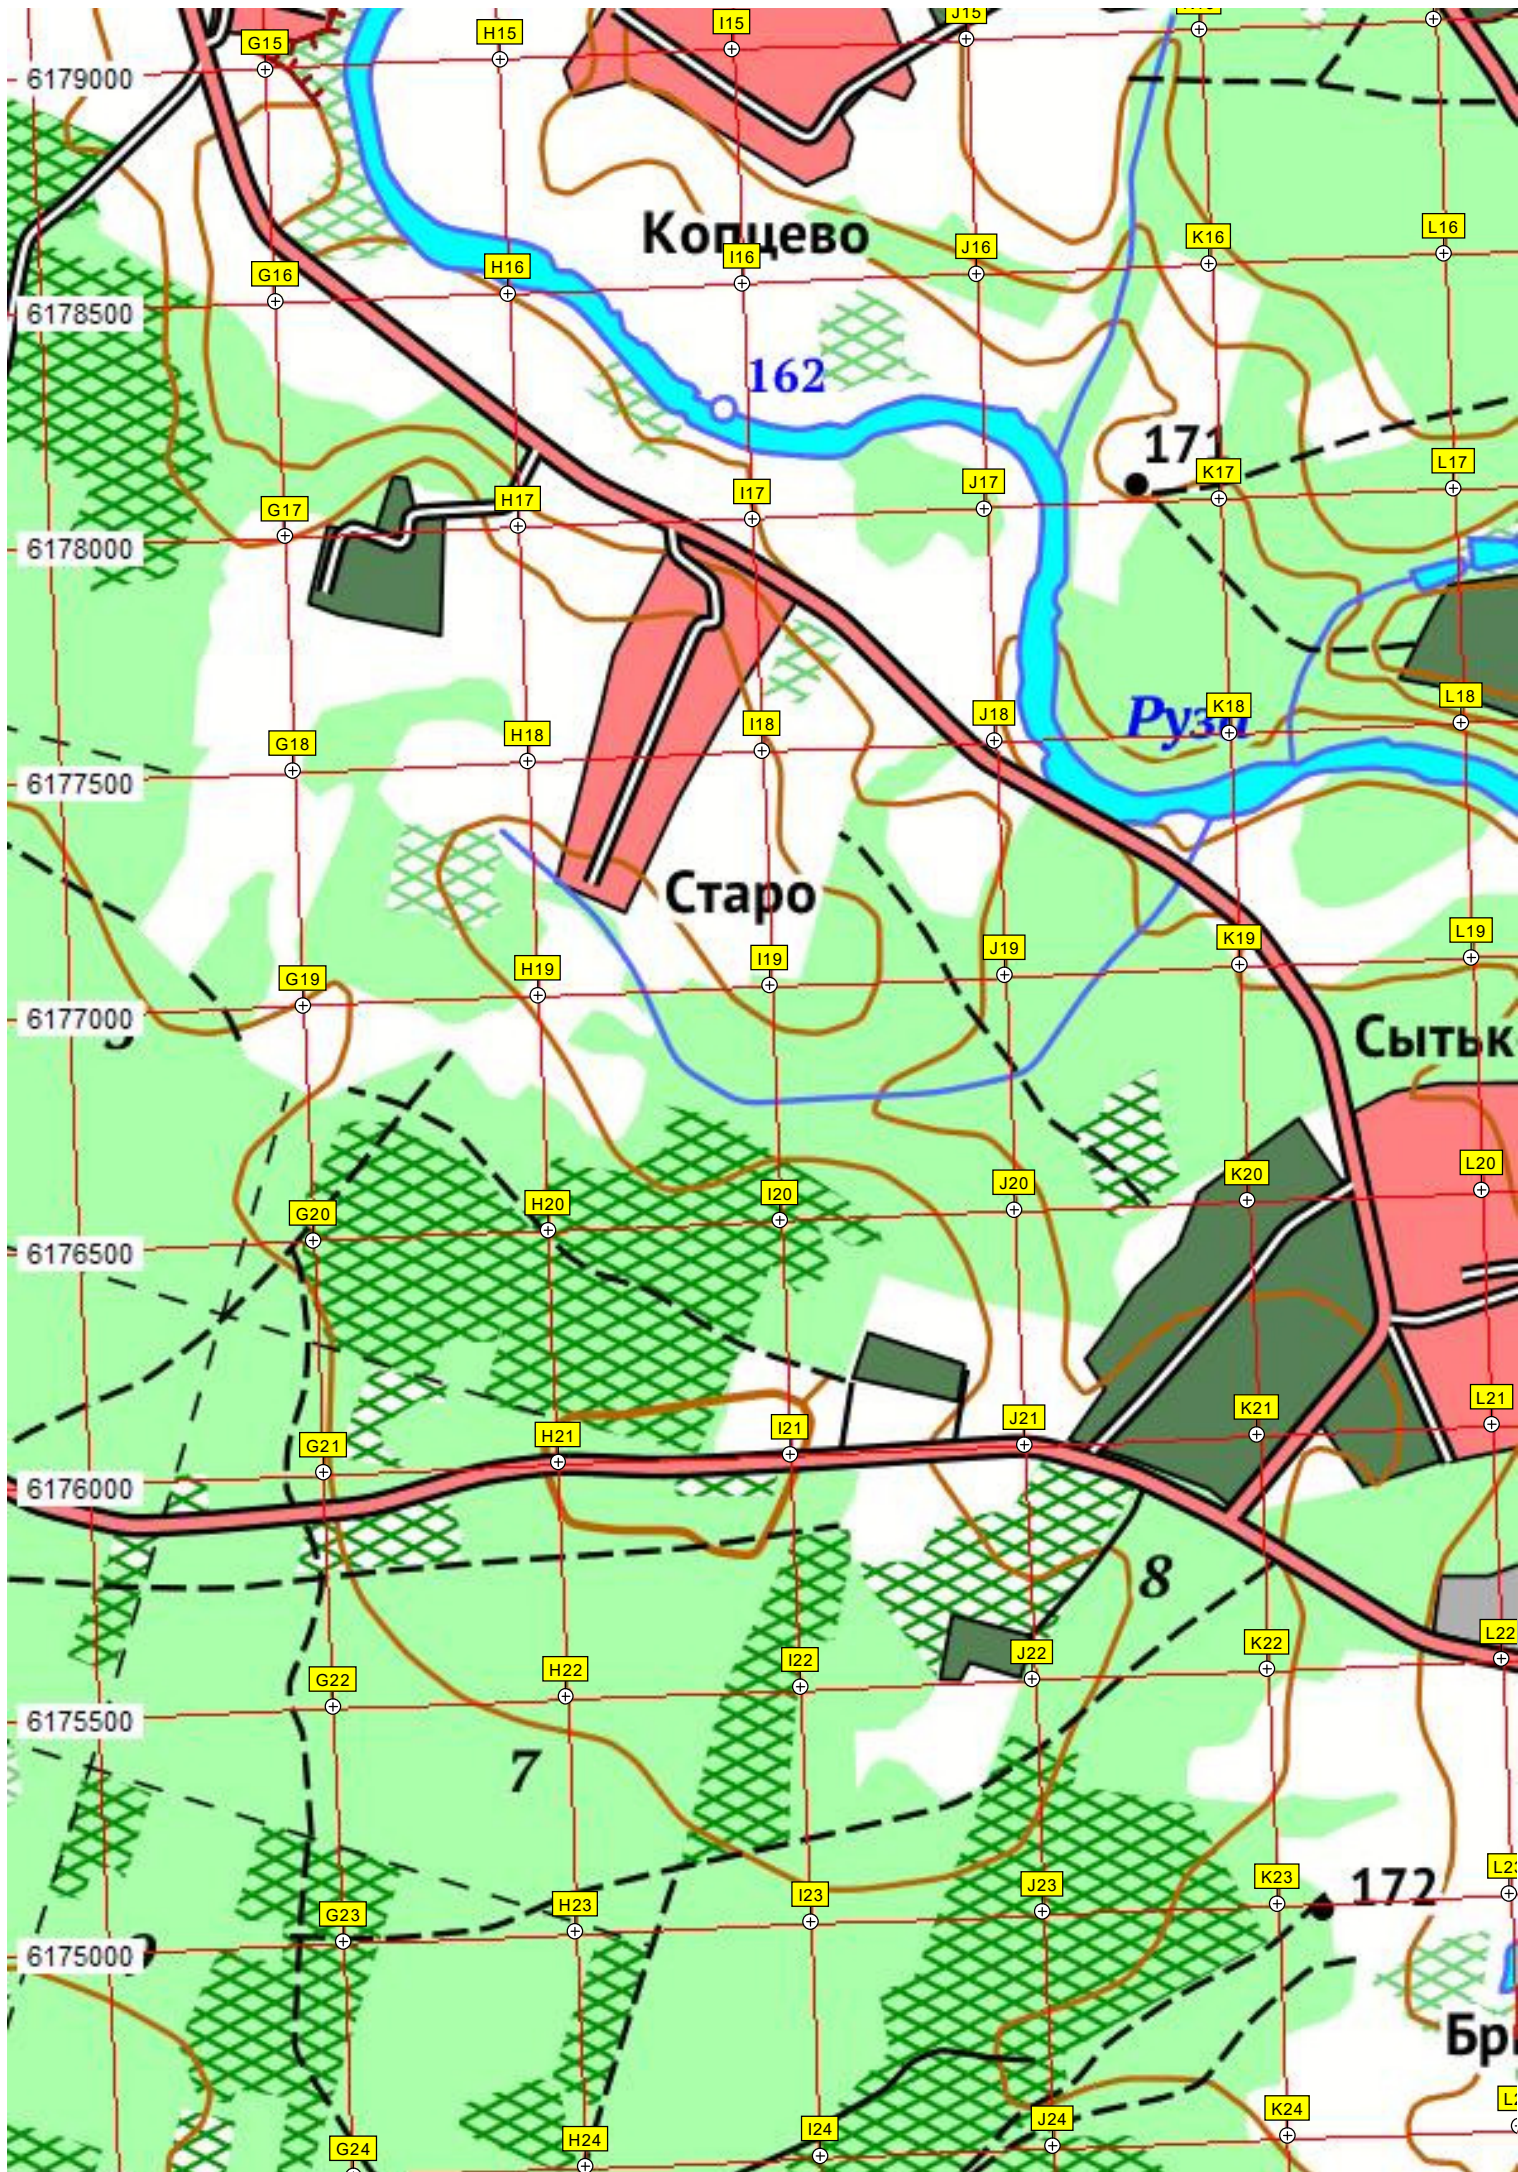

322000 322500 323000 323500 324000 324500 325000

Озернинское водохранилище

Д/О

Болынщино

Васильевское

Мошковка

194

187

24

25

41

42

- M7, M8, M9, M10, M11, M12, M13, M14, M15
- N7, N8, N9, N10, N11, N12, N13, N14, N15
- O7, O8, O9, O10, O11, O12, O13, O14, O15
- P7, P8, P9, P10, P11, P12, P13, P14, P15
- Q7, Q8, Q9, Q10, Q11, Q12, Q13, Q14, Q15
- R7, R8, R9, R10, R11, R12, R13, R14, R15
- S7, S8, S9, S10

Жолобово

189

190

19

спорт. аэродром

197