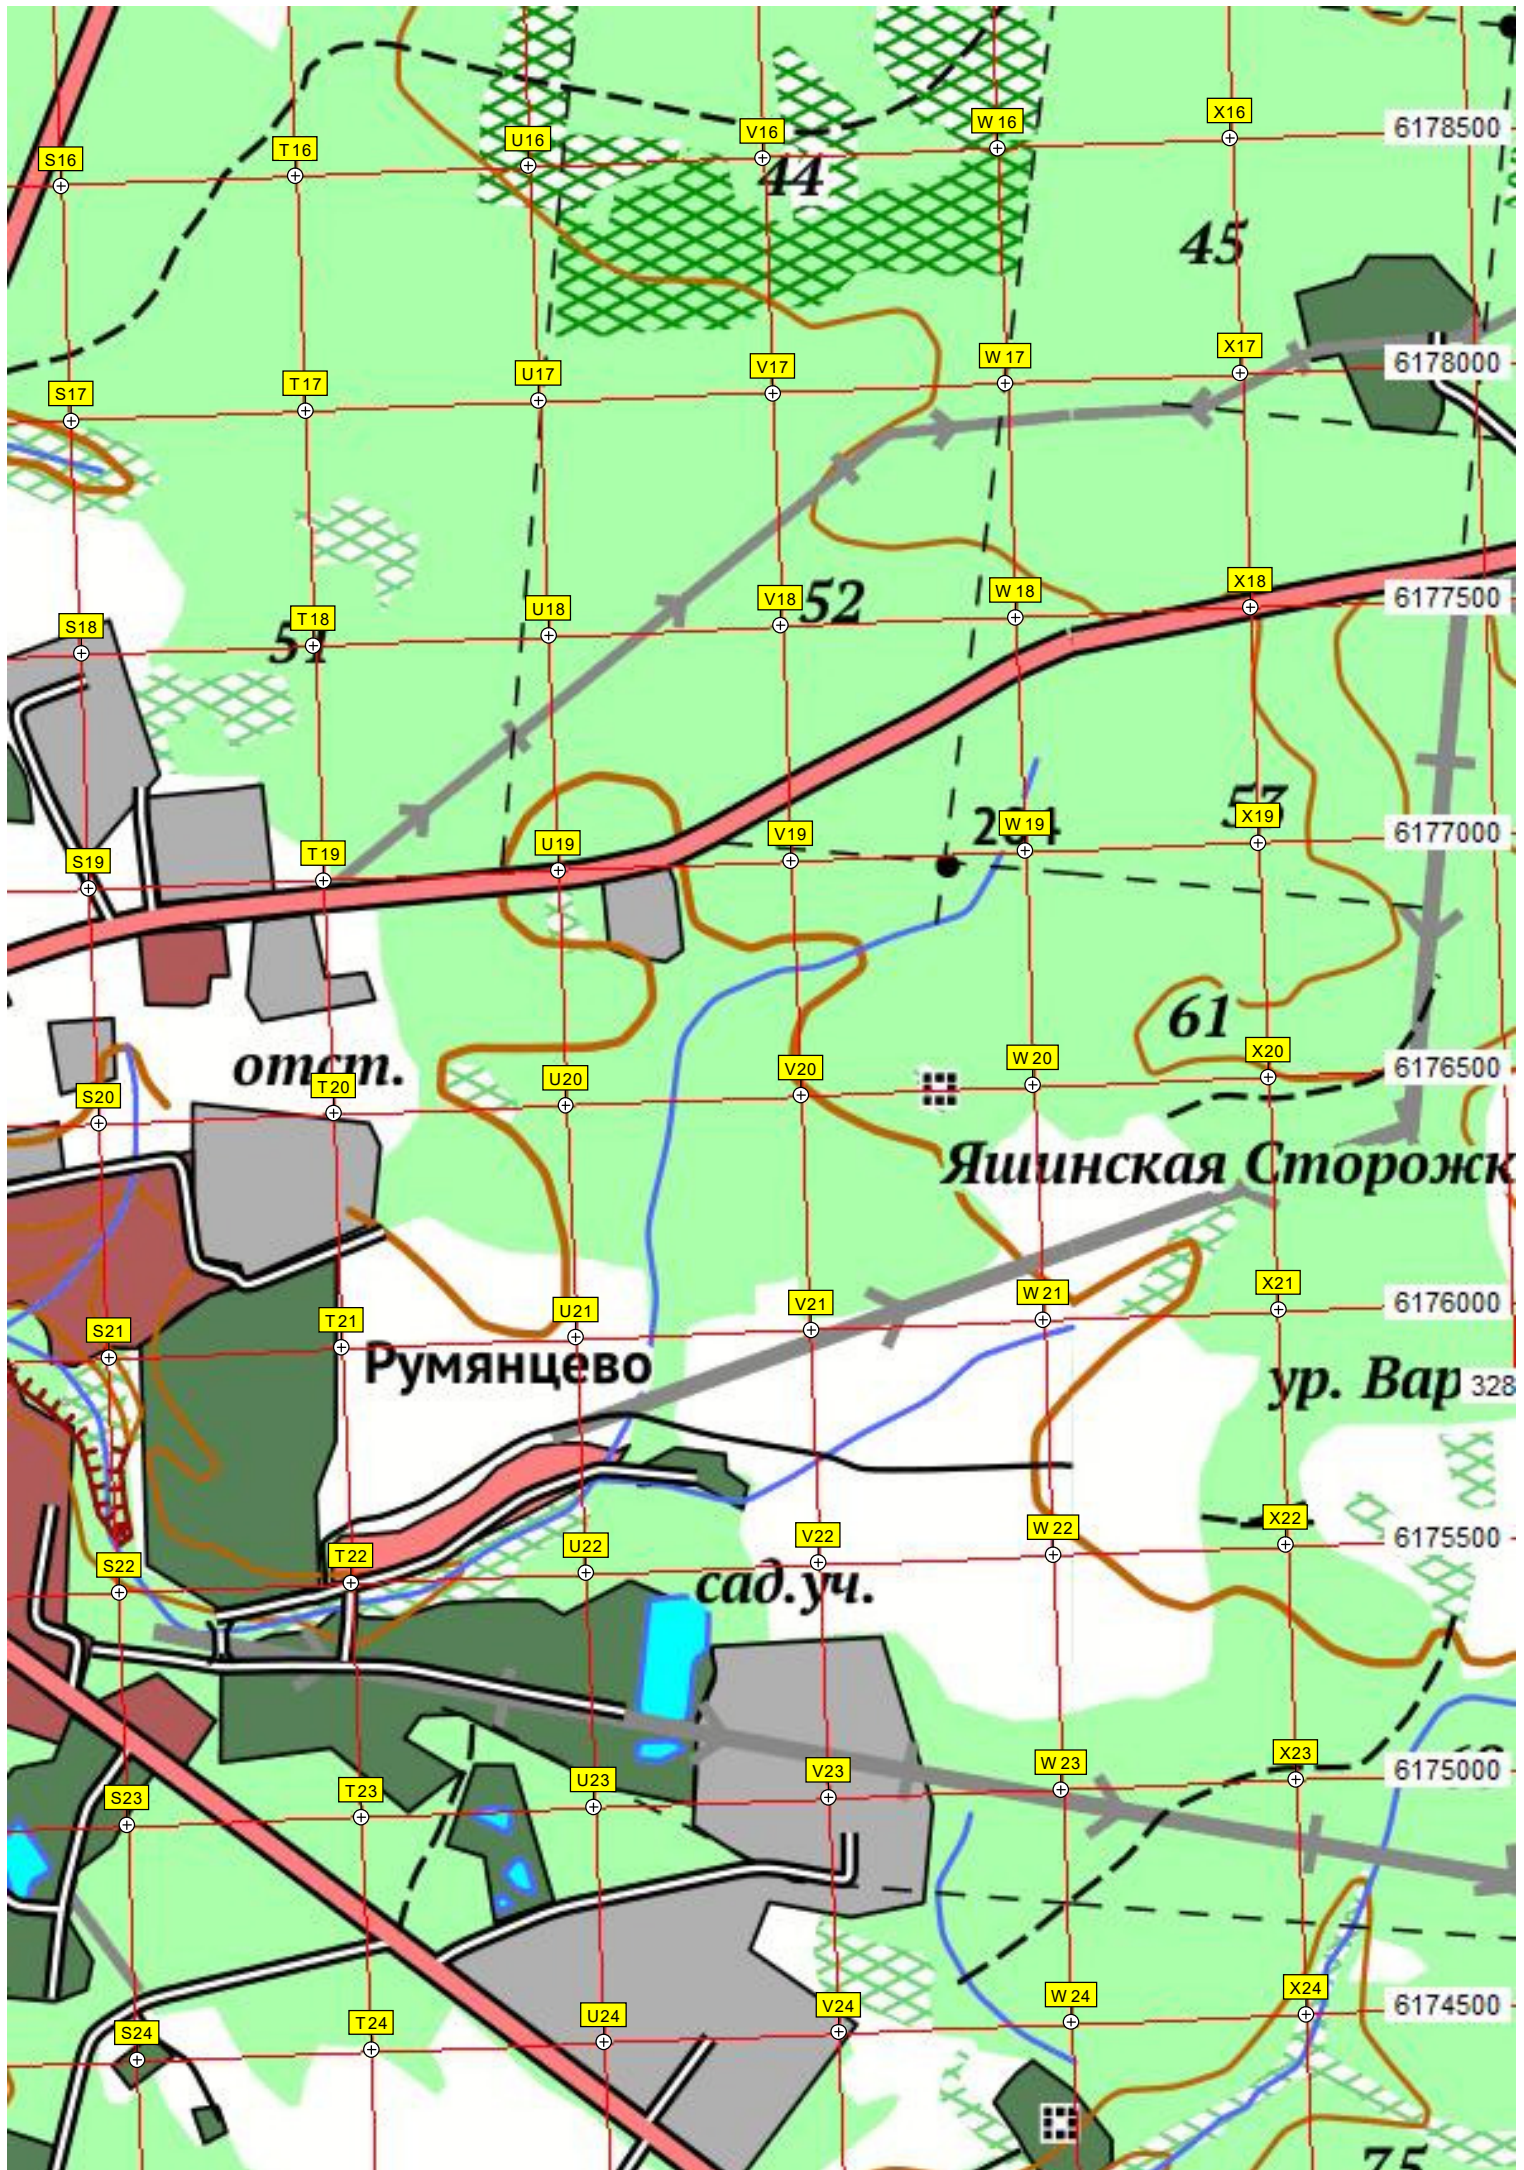

322000 322500 323000 323500 324000 324500 325000

Озернинское водохранилище

Д/О

Болынщино

Васильевское

Мошковка

194

187

24

25

41

42

- M7, M8, M9, M10, M11, M12, M13, M14, M15
- N7, N8, N9, N10, N11, N12, N13, N14, N15
- O7, O8, O9, O10, O11, O12, O13, O14, O15
- P7, P8, P9, P10, P11, P12, P13, P14, P15
- Q7, Q8, Q9, Q10, Q11, Q12, Q13, Q14, Q15
- R7, R8, R9, R10, R11, R12, R13, R14, R15
- S7, S8, S9, S10

Жолобово

189

190

19

спорт. аэродром

197