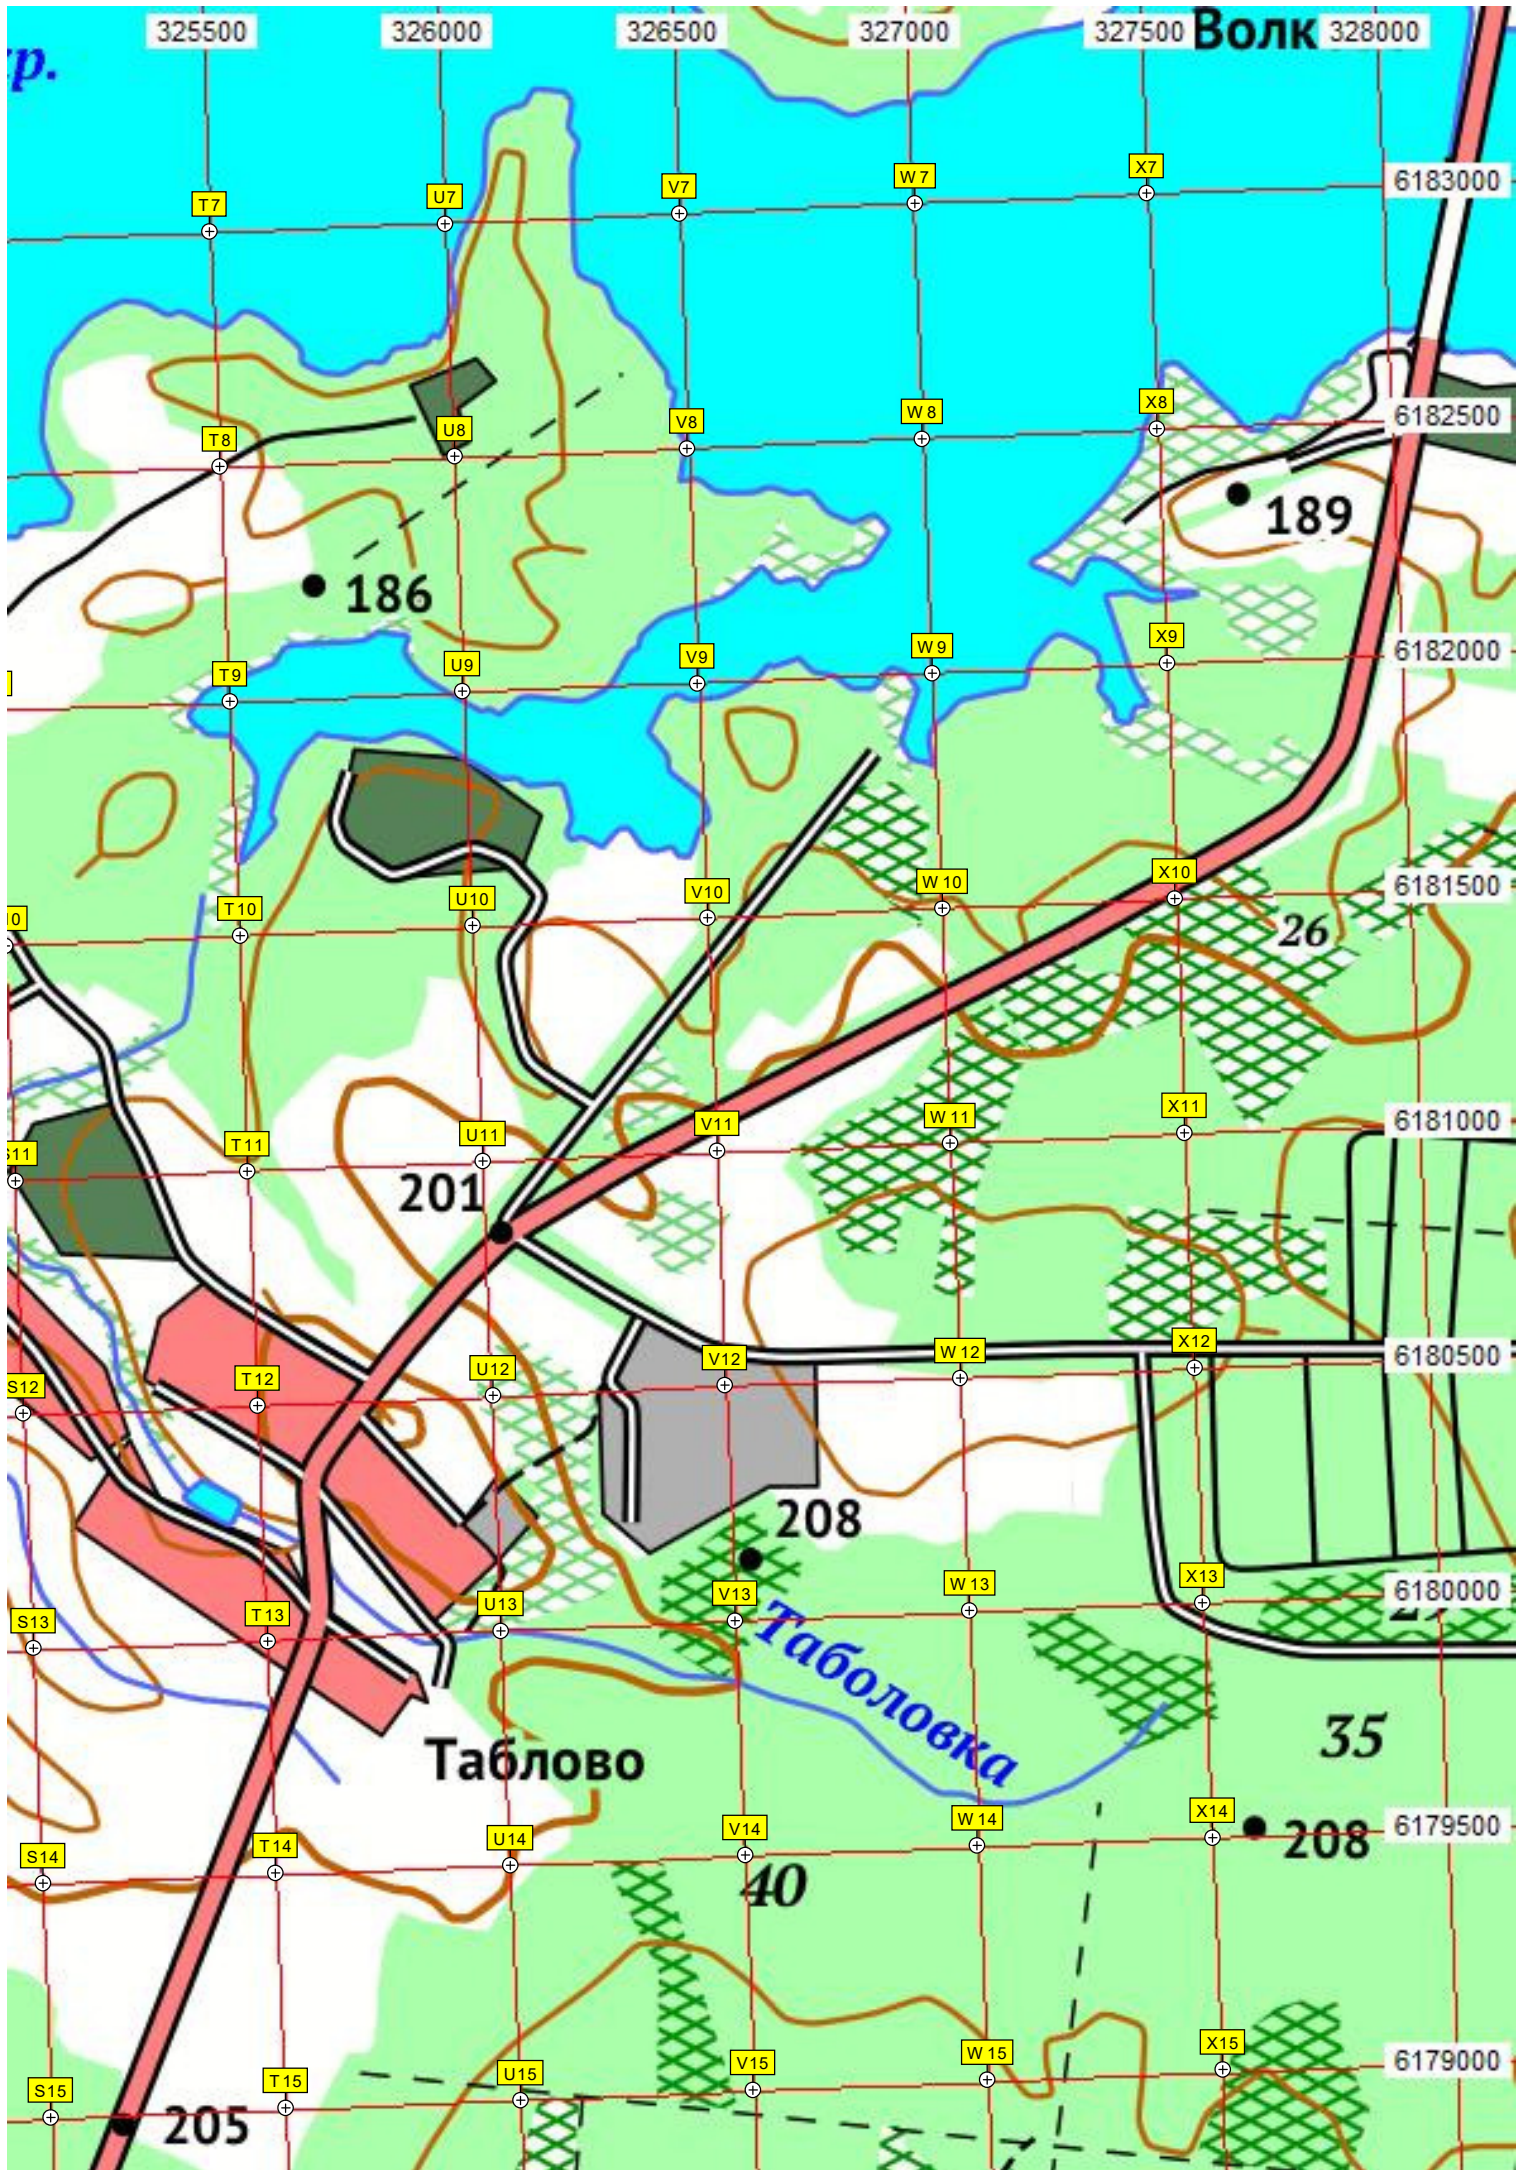

322000 322500 323000 323500 324000 324500 325000

Озернинское водохранилище

Д/О

Болынщино

Васильевское

Мошковка

194

187

24

25

41

42

- M7, M8, M9, M10, M11, M12, M13, M14, M15
- N7, N8, N9, N10, N11, N12, N13, N14, N15
- O7, O8, O9, O10, O11, O12, O13, O14, O15
- P7, P8, P9, P10, P11, P12, P13, P14, P15
- Q7, Q8, Q9, Q10, Q11, Q12, Q13, Q14, Q15
- R7, R8, R9, R10, R11, R12, R13, R14, R15
- S7, S8, S9, S10

Жолобово

189

190

19

спорт. аэродром

197