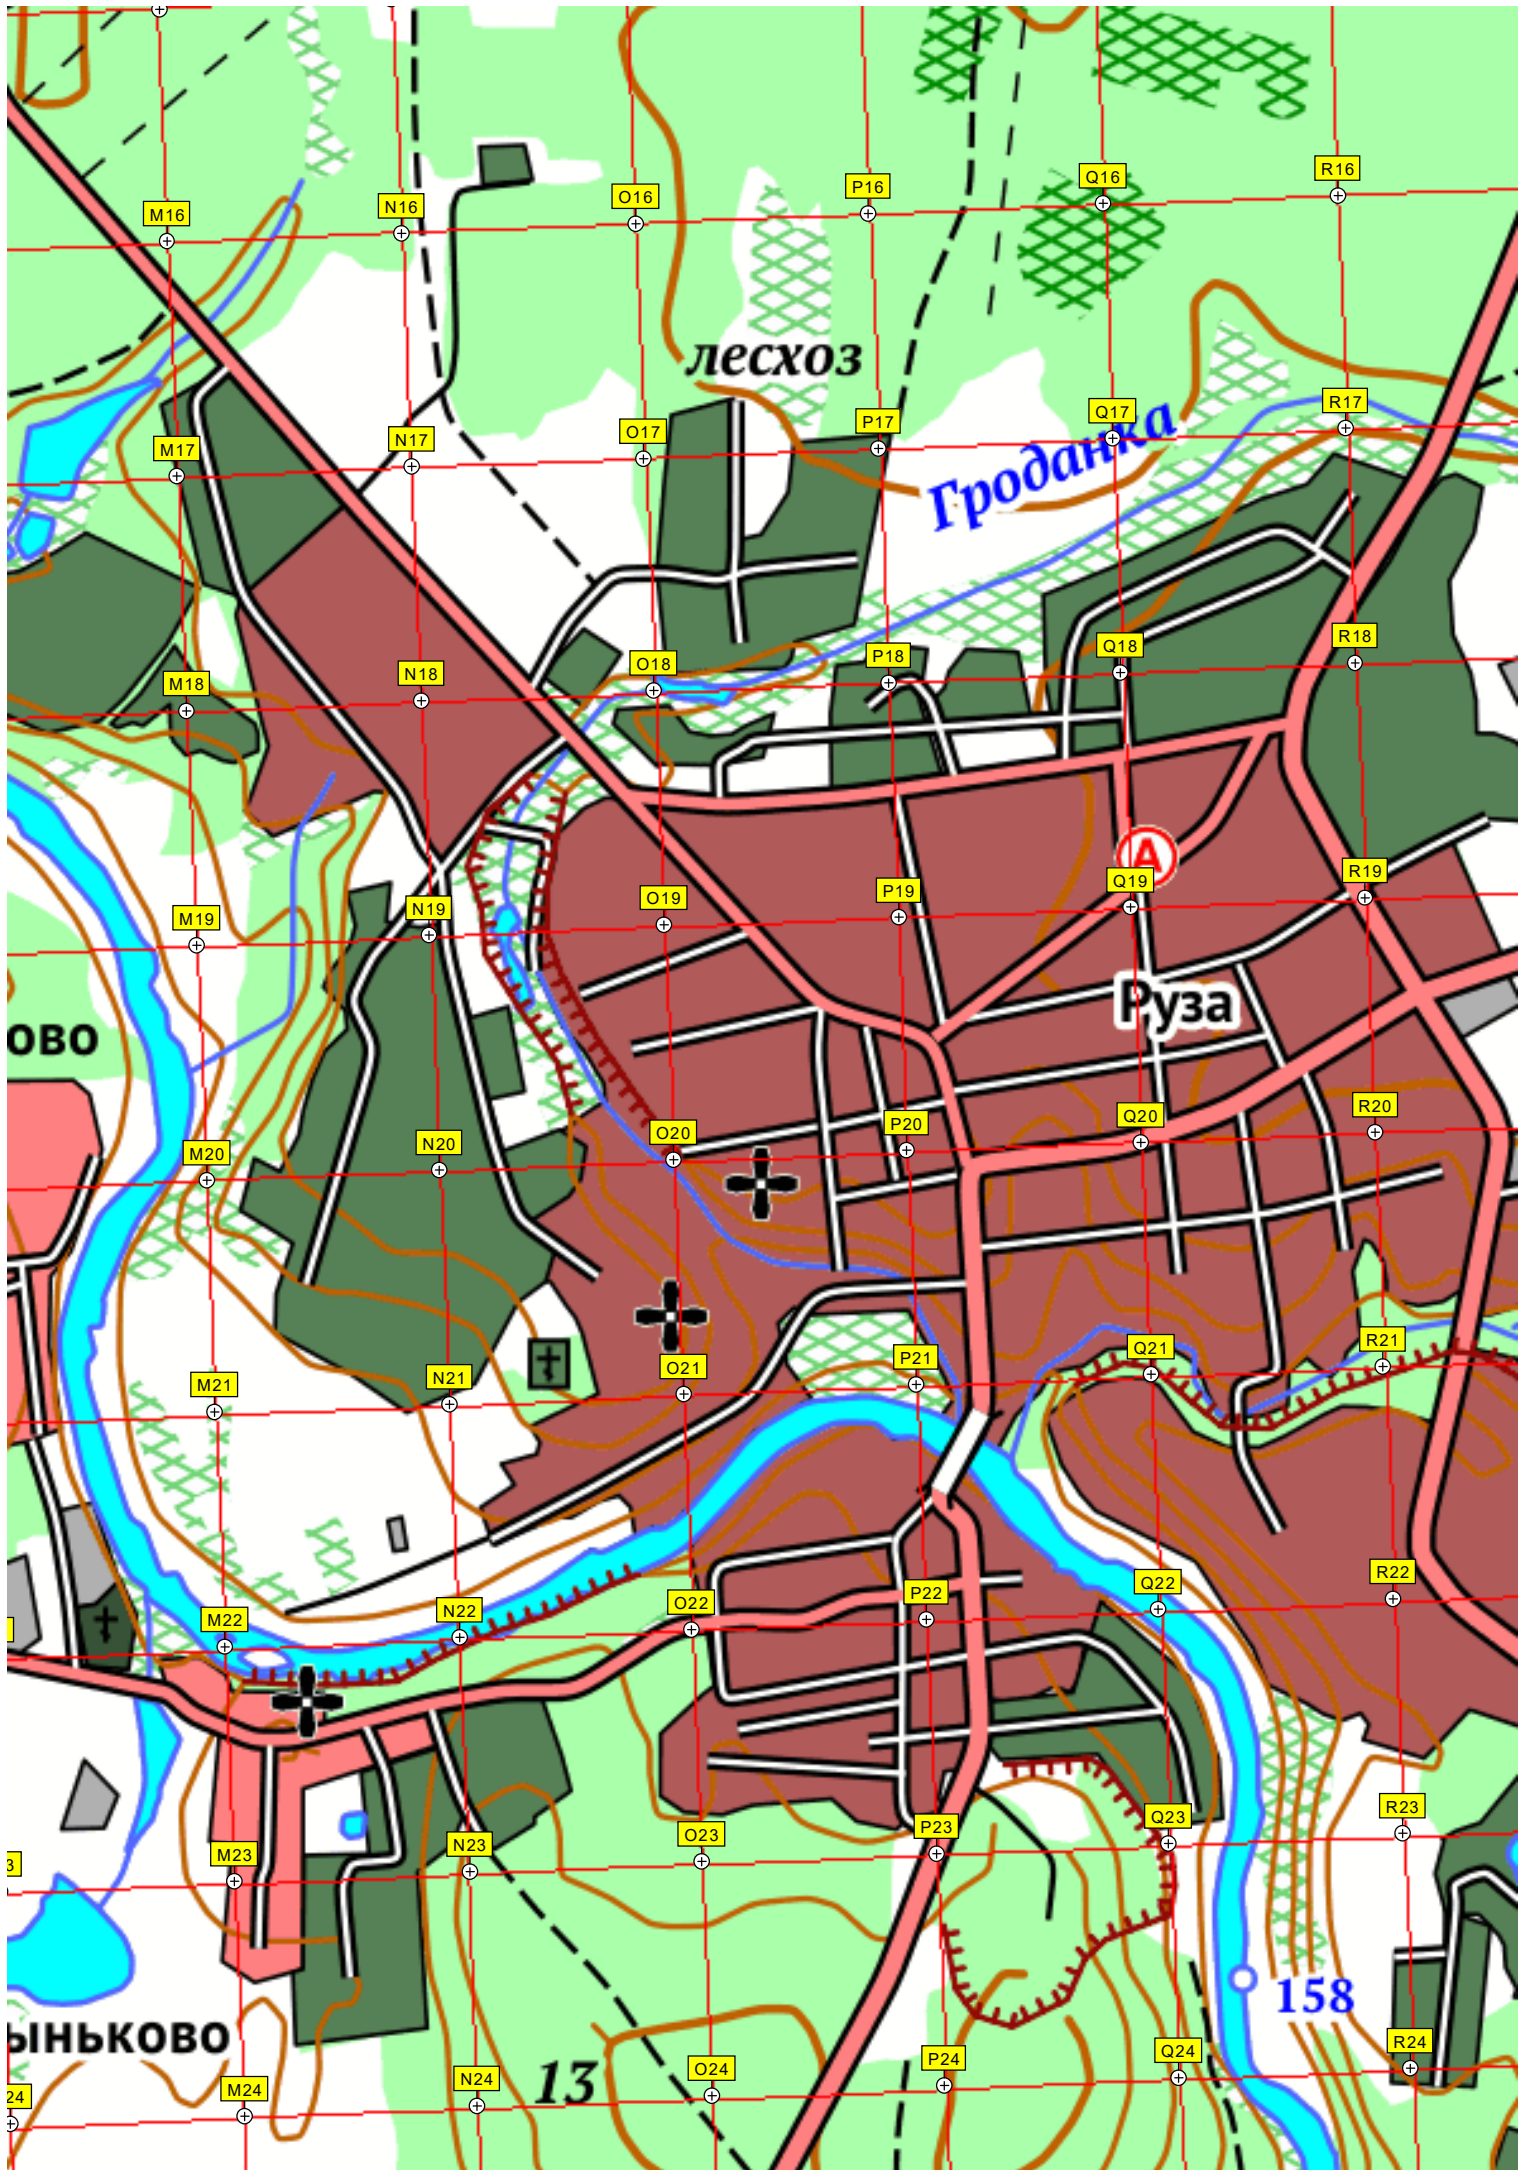

322000 322500 323000 323500 324000 324500 325000

Озернинское водохранилище

Д/О

Болынщино

Васильевское

Мошковка

194

187

24

25

41

42

- M7, M8, M9, M10, M11, M12, M13, M14, M15
- N7, N8, N9, N10, N11, N12, N13, N14, N15
- O7, O8, O9, O10, O11, O12, O13, O14, O15
- P7, P8, P9, P10, P11, P12, P13, P14, P15
- Q7, Q8, Q9, Q10, Q11, Q12, Q13, Q14, Q15
- R7, R8, R9, R10, R11, R12, R13, R14, R15
- S7, S8, S9, S10

Жолобово

189

190

19

спорт. аэродром

197