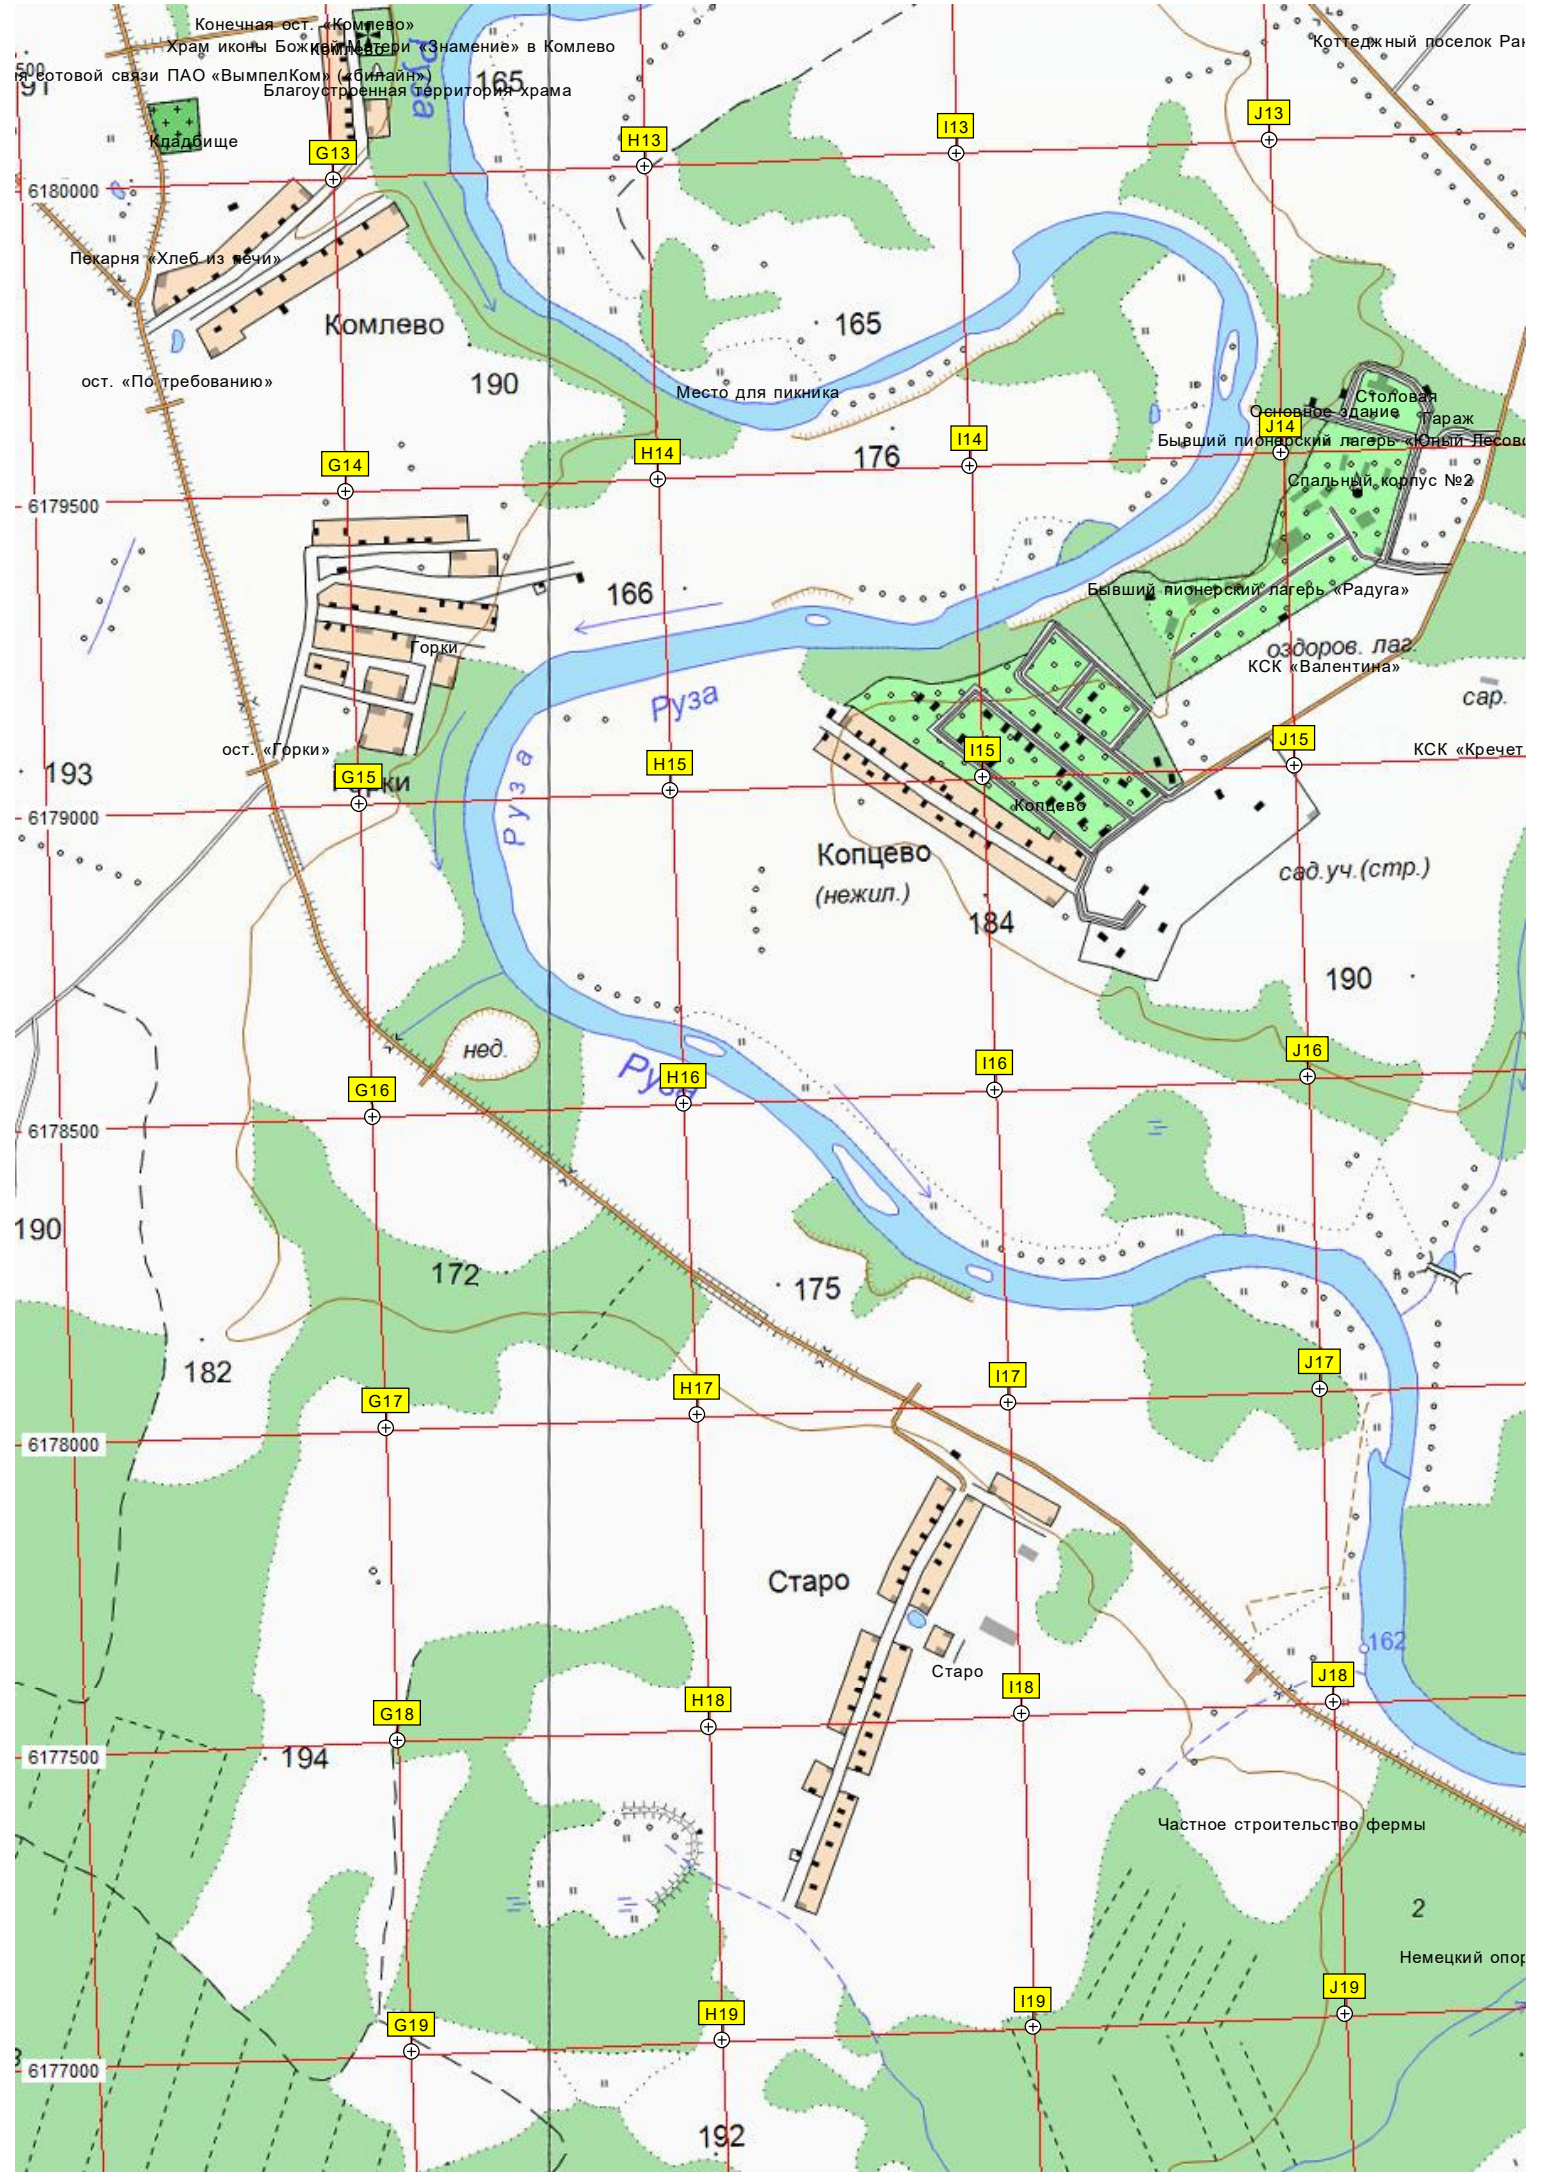

T12

Таблово

Запруда

ост. «Таблово»

469-й километр Московского большого к

Таблово

S13

T13

АЗС «Лукойл»
Башня сотовой связи П. Антенно-мачтовое сооружение (АМС) сотовой связи

197

Болото

468-й километр Московского большого кольца А-108 (468)

ель бер.

200

26

204

210

467-й километр Московского большого кольца А-108 (467)

203

201

Пруд
слипки
сничество
Ирешковское лесничество
лесничества

ПУЗА

Пруд

Цветочная ул., 17, 41
Цветочная ул., 25
Цветочная ул., 24
Вишнёвая ул., 18
Летний дом
Лесопосадка
Табловская ул., 4
Вишнёвая ул., 8
Северное Сияние
Огороды
Цветочная ул., 6
Вишнёвая ул., 23
Рабочая ул., 23

ПУЗА

АЦ 2

202

«Светлана» 35/10 кв
территория дворца водных видов спорта
территория дворца водных видов спорта
Магазин
Федеративная ул., 11
Федеративная ул., 12
Федеративная ул., 13
Федеративная ул., 14
Федеративная ул., 15
Федеративная ул., 16
Федеративная ул., 17
Федеративная ул., 18
Федеративная ул., 19
Федеративная ул., 20
Федеративная ул., 21
Федеративная ул., 22
Федеративная ул., 23
Федеративная ул., 24
Федеративная ул., 25
Федеративная ул., 26
Федеративная ул., 27
Федеративная ул., 28
Федеративная ул., 29
Федеративная ул., 30