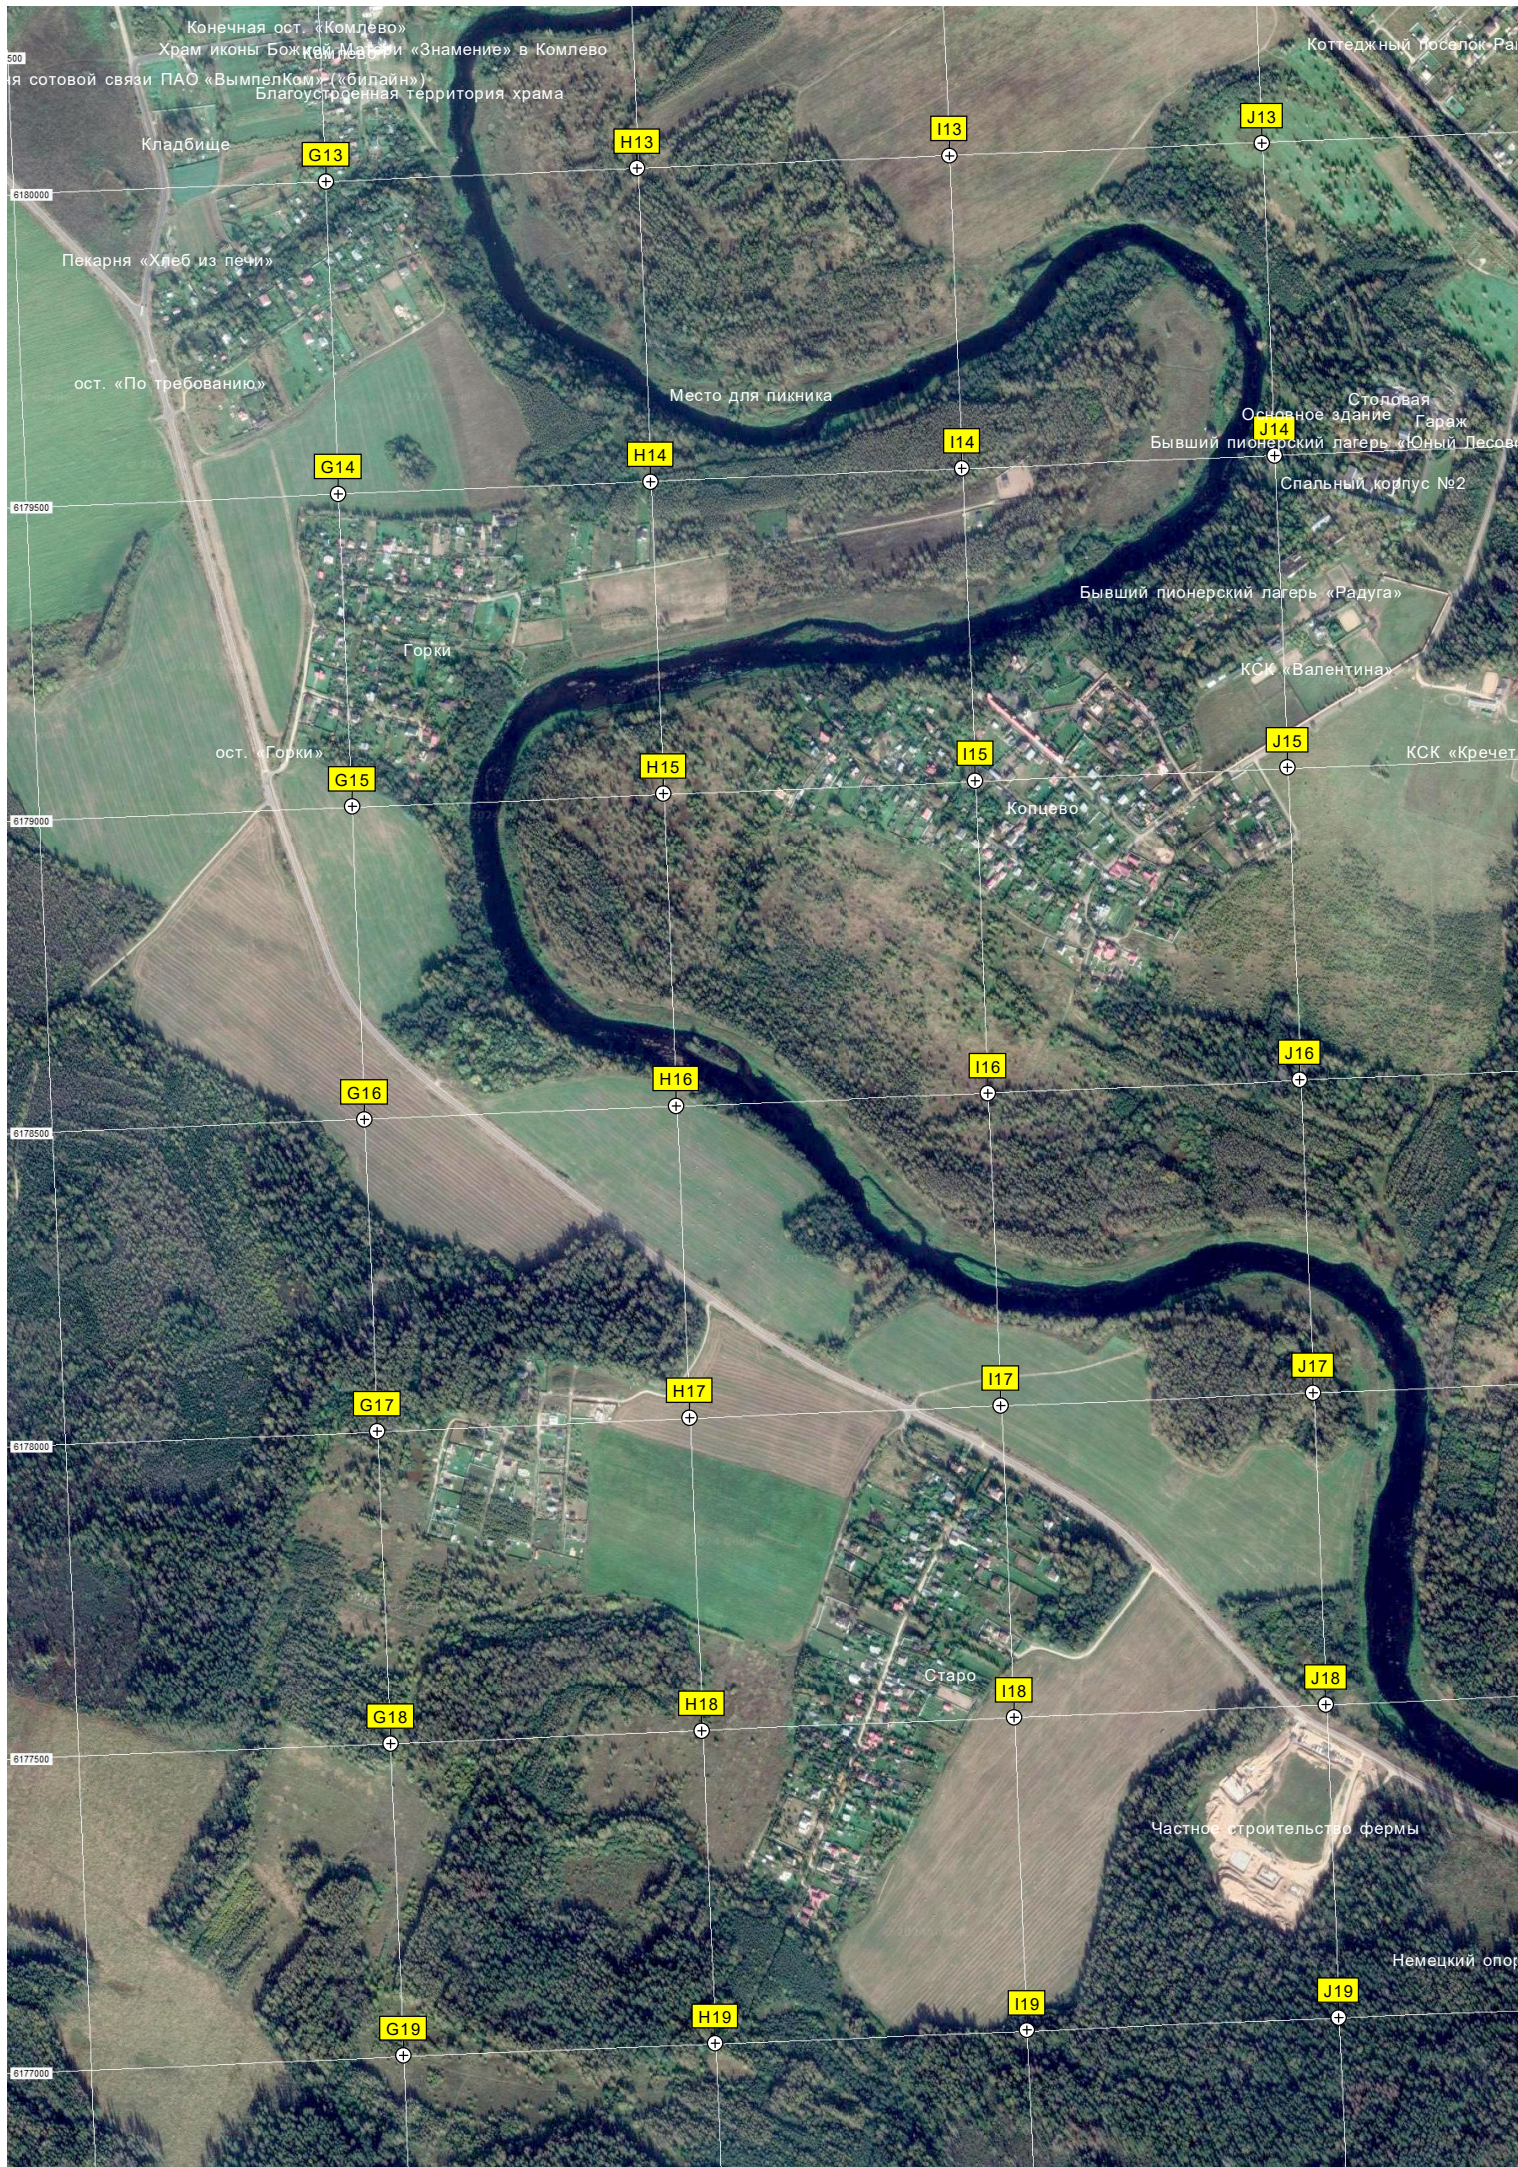

ост. «Таблово»

469-й километр Московского большого

Запруда

S13

T13

Конечная ост. «Комлево»
Храм иконы Божией Матери «Знамение» в Комлево
Территория сотовой связи ПАО «ВымпелКом» («билайн») Благоустроенная территория храма

ТЭЛ»
оём
ар
канализации

Асфальто-бетонный завод

Вырубка леса

Пруд
СНТ «Ружанка»
Пруд

Урочище Яшиновская старожит...