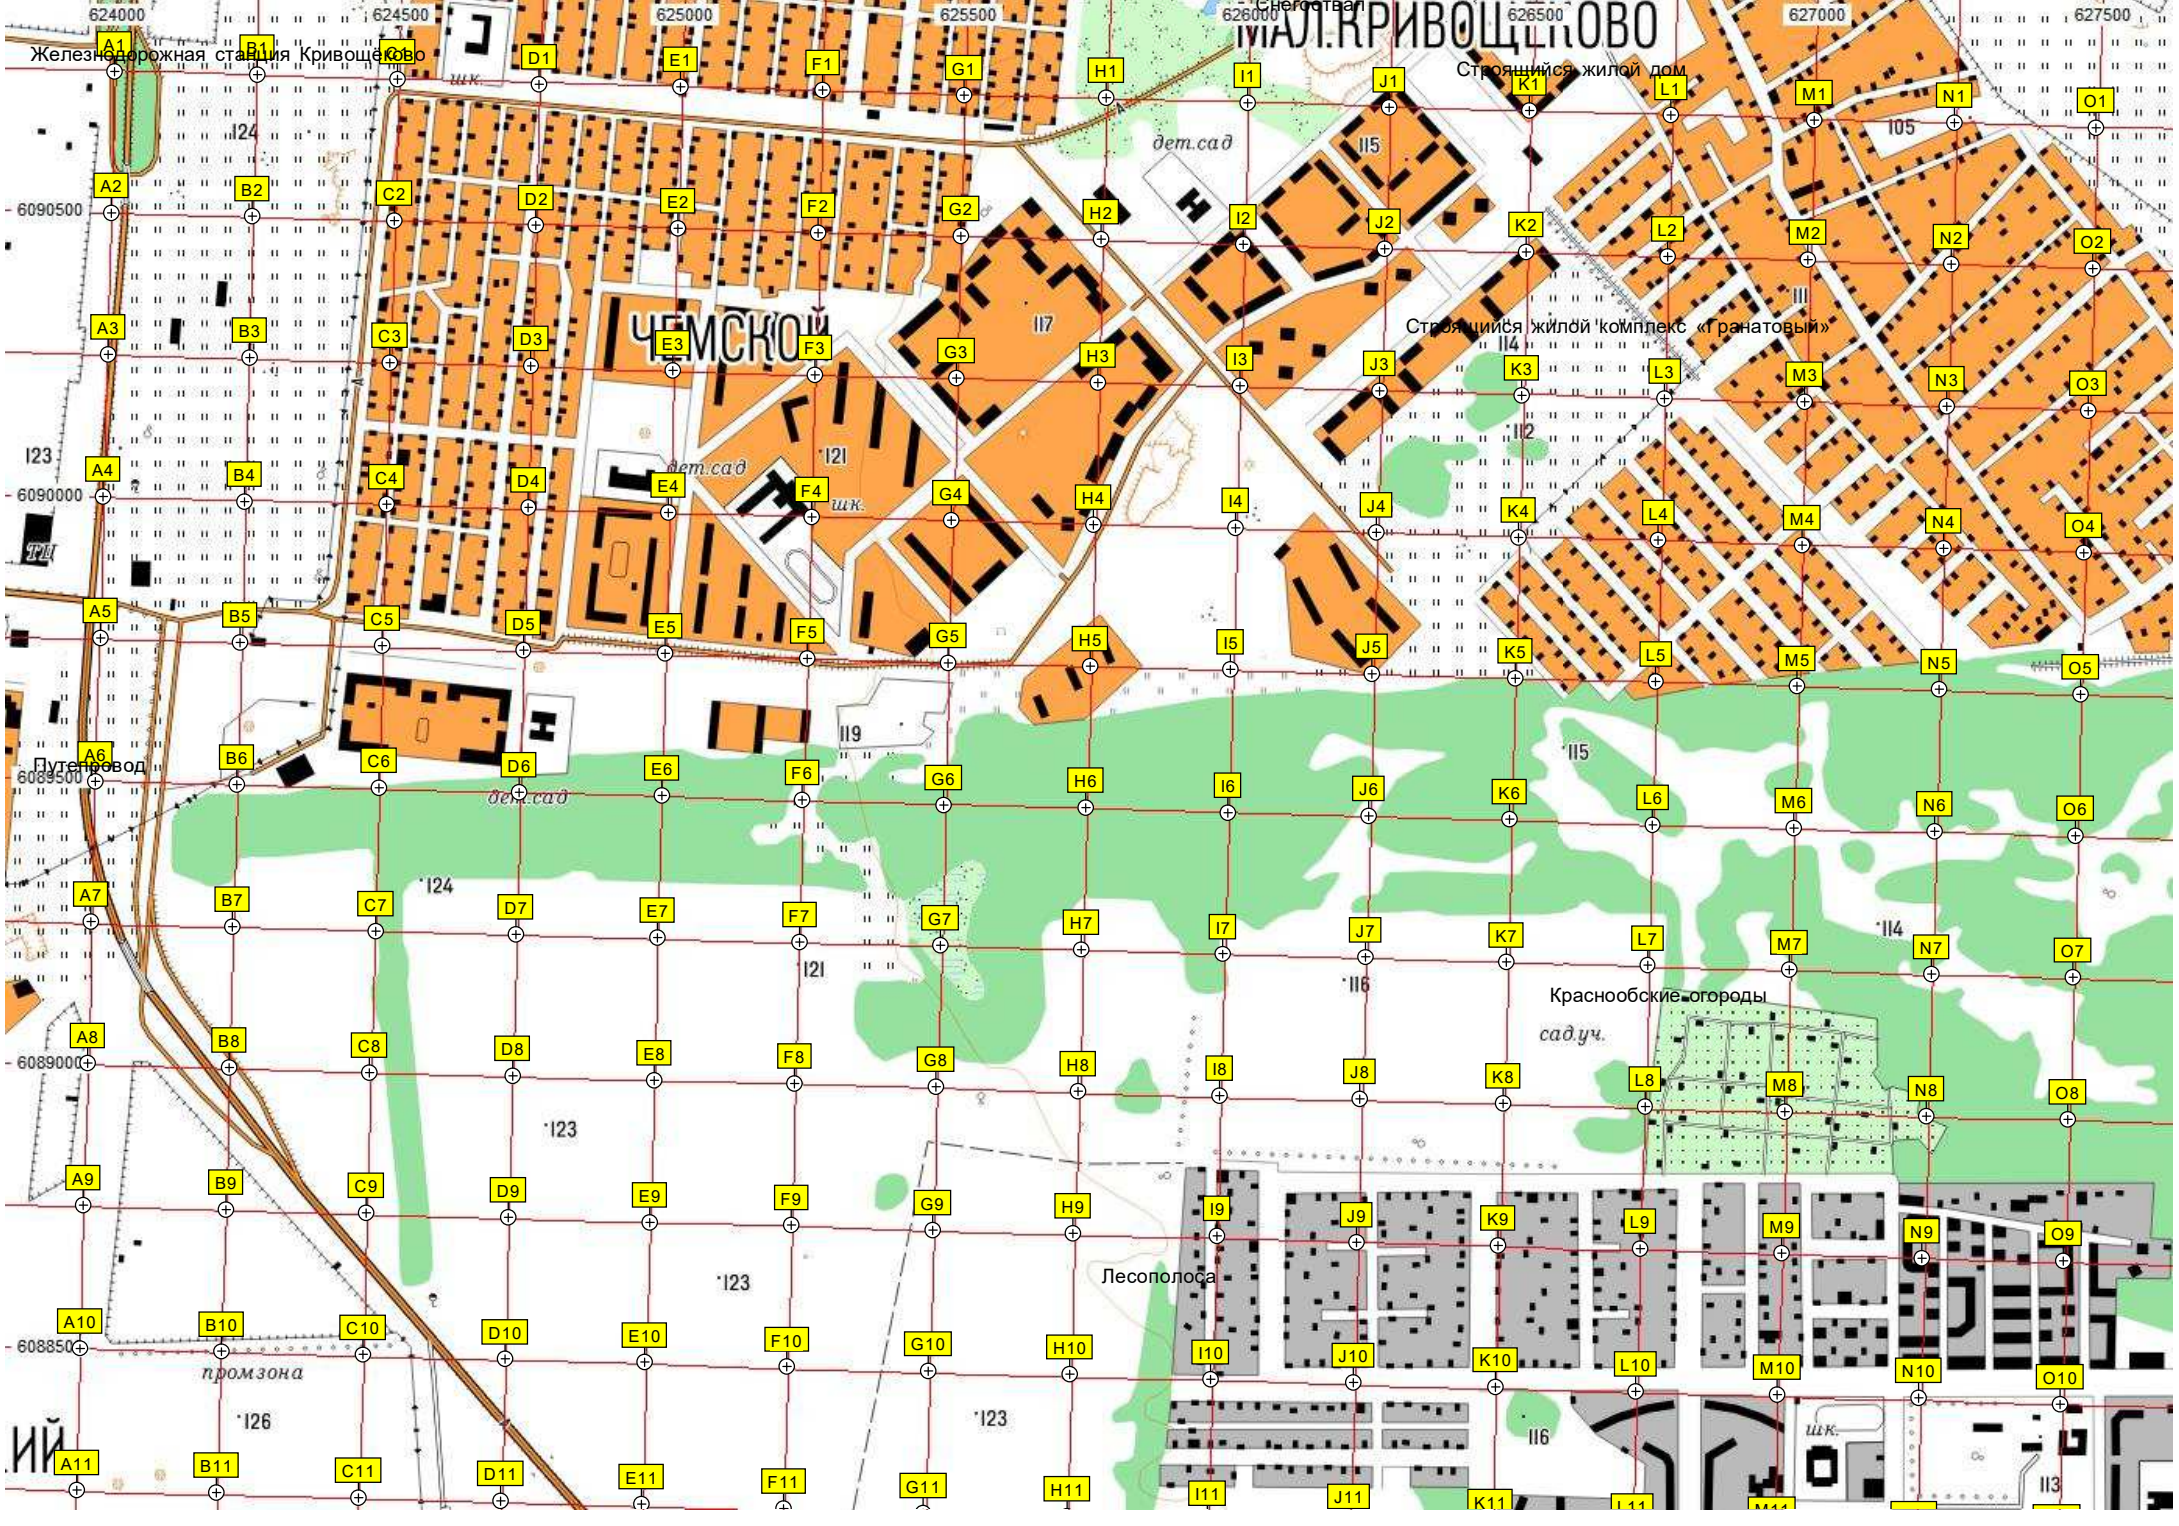

Железнодорожная станция Кривошівське

МАЛ. КРИВОШІВЬСЬКЕ

Строящийся жилой дом

ЧЕРМОНЬ

Строящийся жилой комплекс «гранатовый»

Краснообские огороды

Лесополоса

Железнодорожная станция Кривошівське

МАЛ. КРИВОШІВЬСЬКЕ

Строящийся жилой дом

ЧЕРМОНЬ

Строящийся жилой комплекс «гранатовый»

Краснообские огороды

Лесополоса