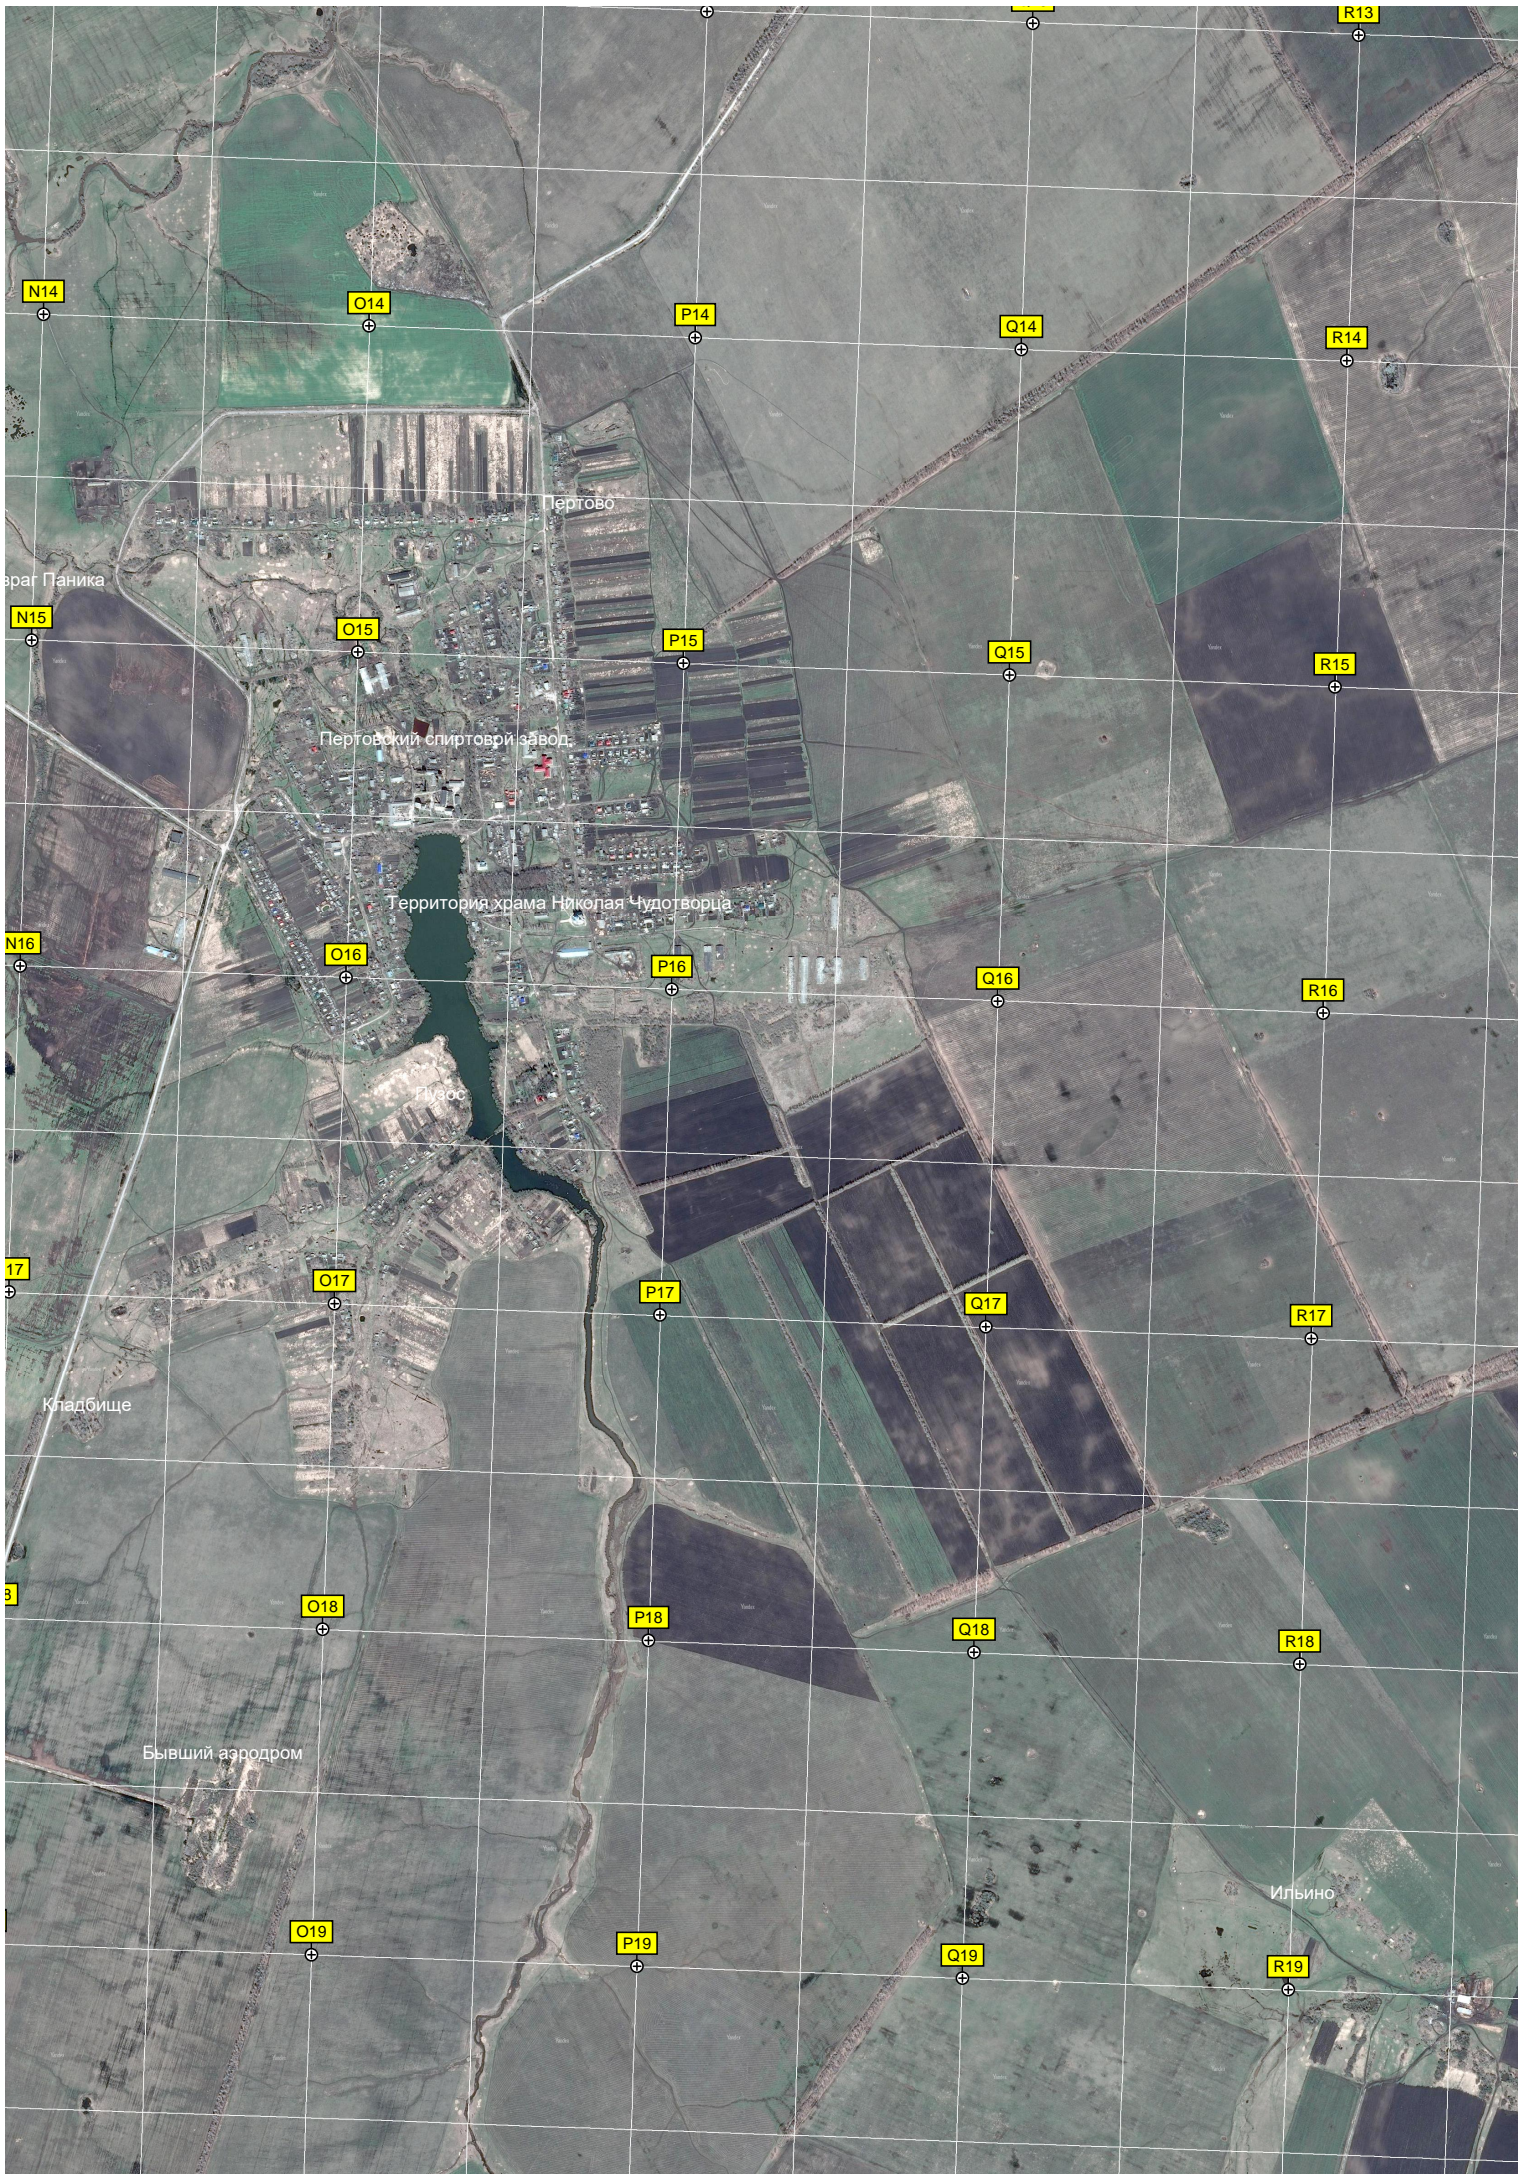

Ивановка

Овраг Осин

Урочище Молодая Роща

Автомобильный мост через р. Пет

Автомобильный мост чер

Церлево

Овраг Желобок

Овраг Чубарихин

J18

K18

L18

M18

Большая Дмитриевка

J19

K19

L19

M19

Урочище Малая Дмитриевка

Урочище Дор

Урочище Роша

N19

N14

O14

P14

P19

Q19

R19

Пертово

Пертовский спиртовой завод

Территория храма Николая Чудотворца

Кладбище

Бывший аэродром