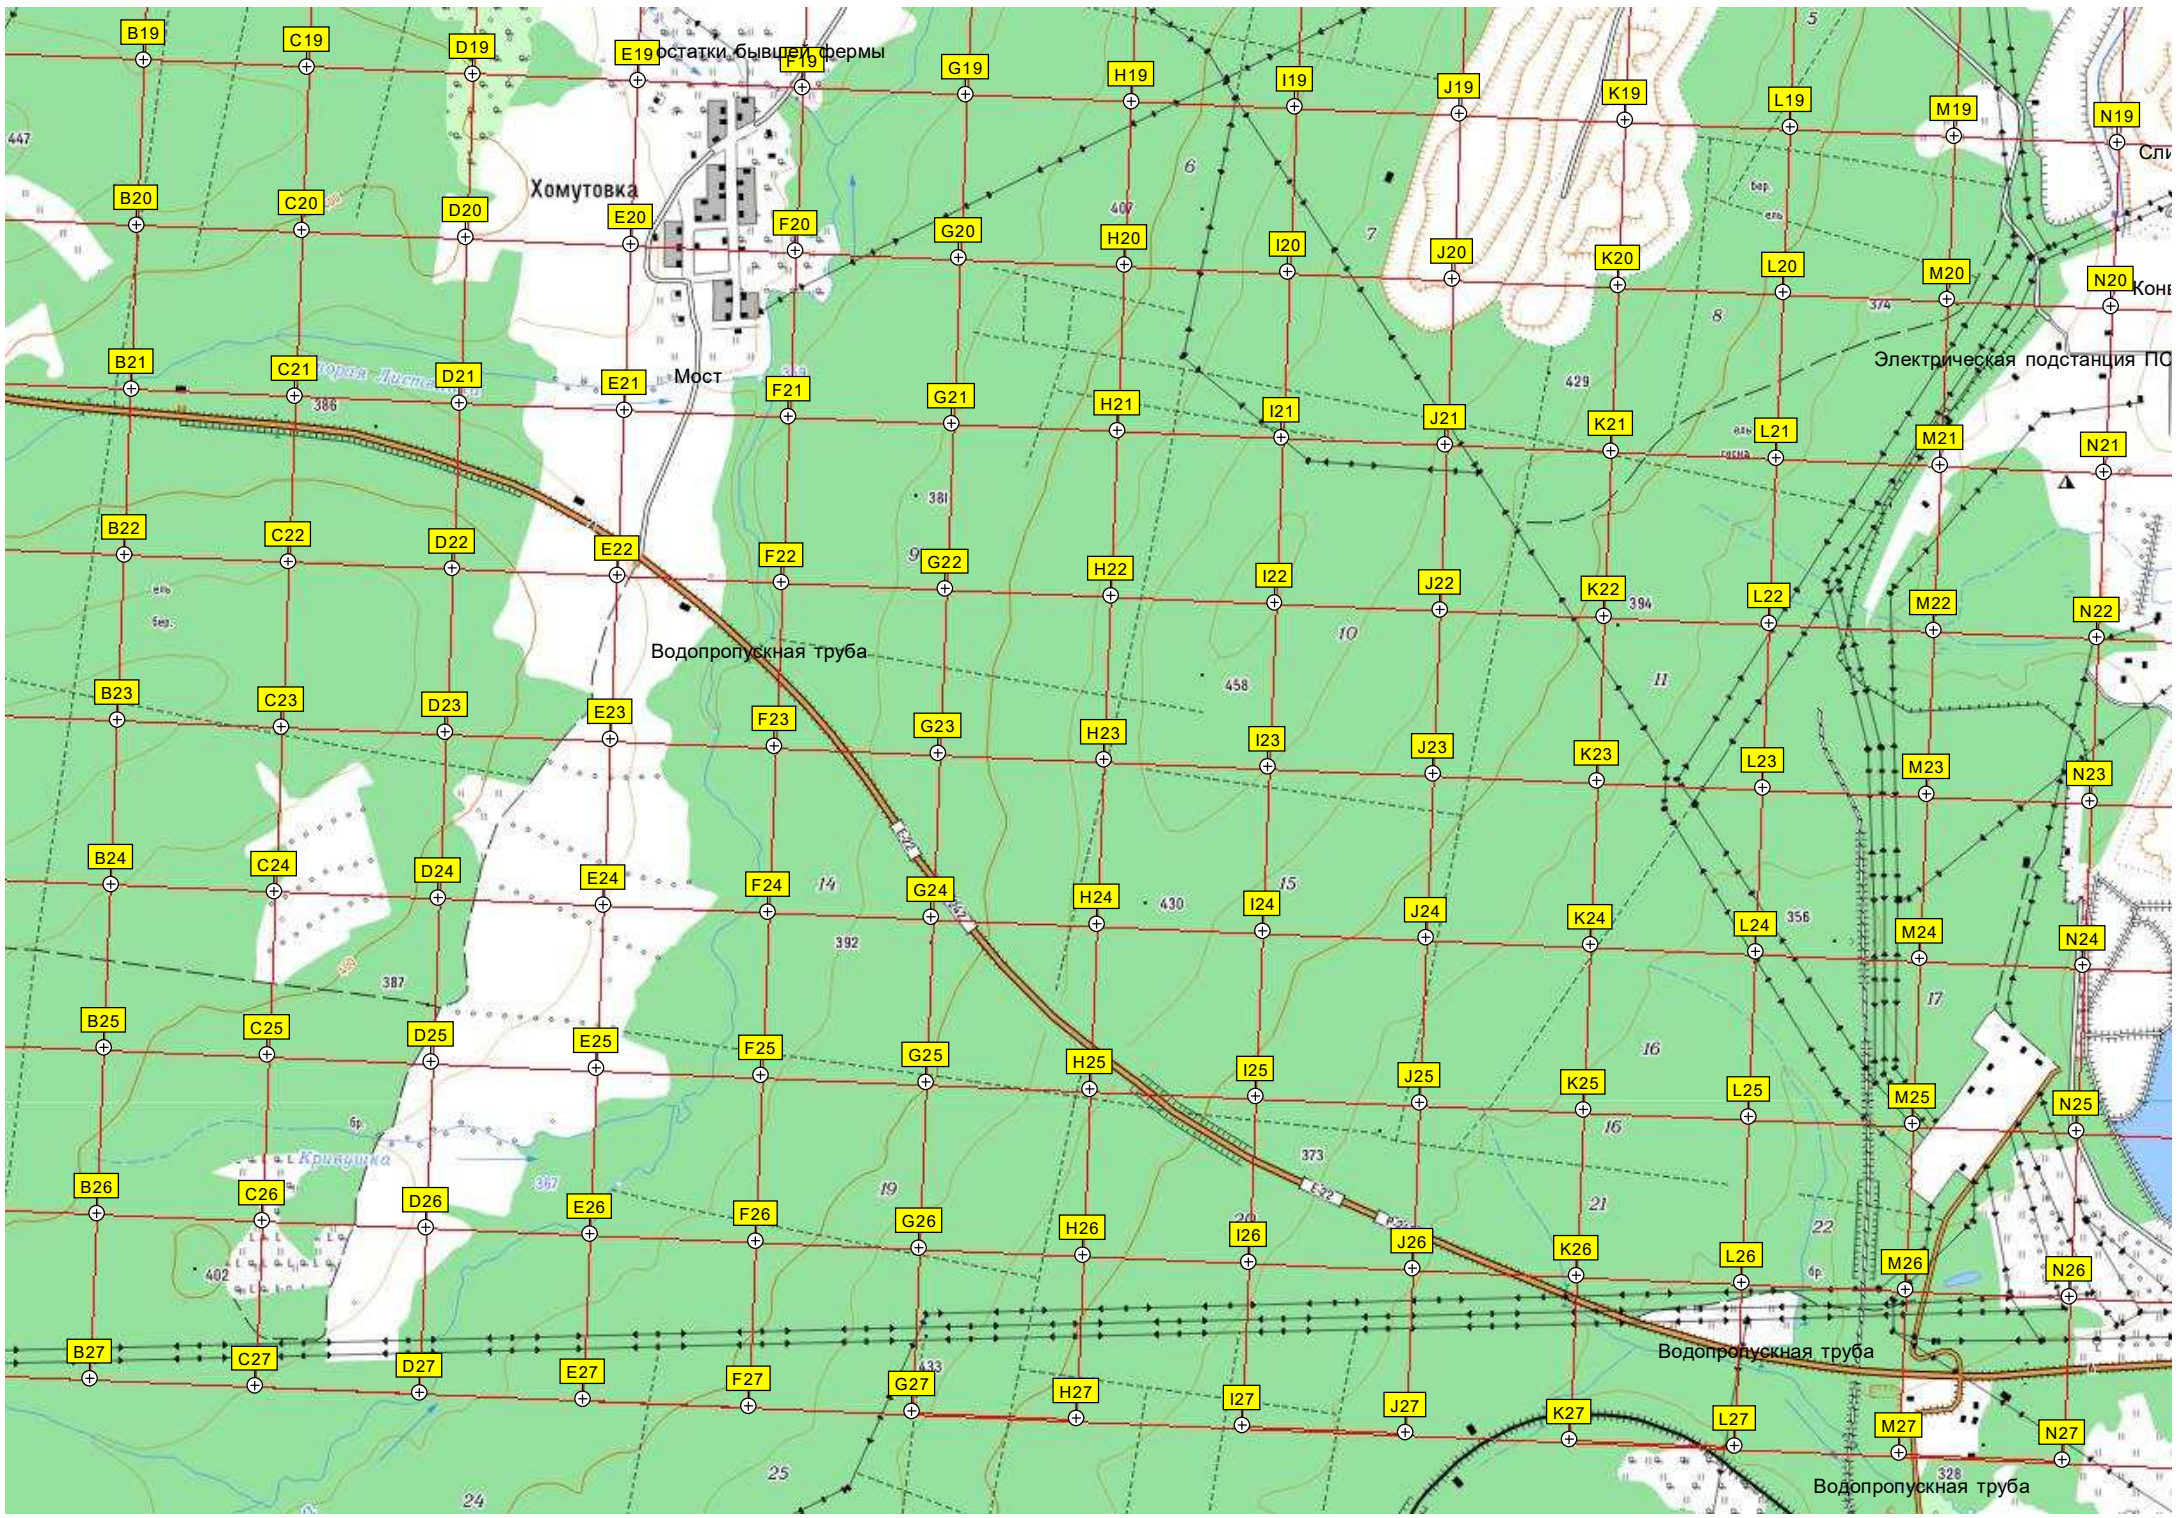

Гора Синогорка

гора Высоковольтная

Дамба

Автомобильный мост

КАДАТА

Урочище Сухоплывский Кордон

Посёлок Динасовый

Кладбище

Гаражи

Динасовский карьер

Автоцех

Гора Караульная, 486,4м

Свиноферма

Новый карьер

СОЦГОРОД

Корабельная роща

Православный поклонный крест

Долина смерти

Заброшенный автодром

Остатки домов в деревне Сажино

Бывший свиноводческий комплекс

Карьер Первоуральского Рудоуправления

Хомутовка

Водопускная труба

Электрическая подстанция ПС

Водопускная труба

Водопускная труба

остатки бывшей фермы

Мост

Крылатка