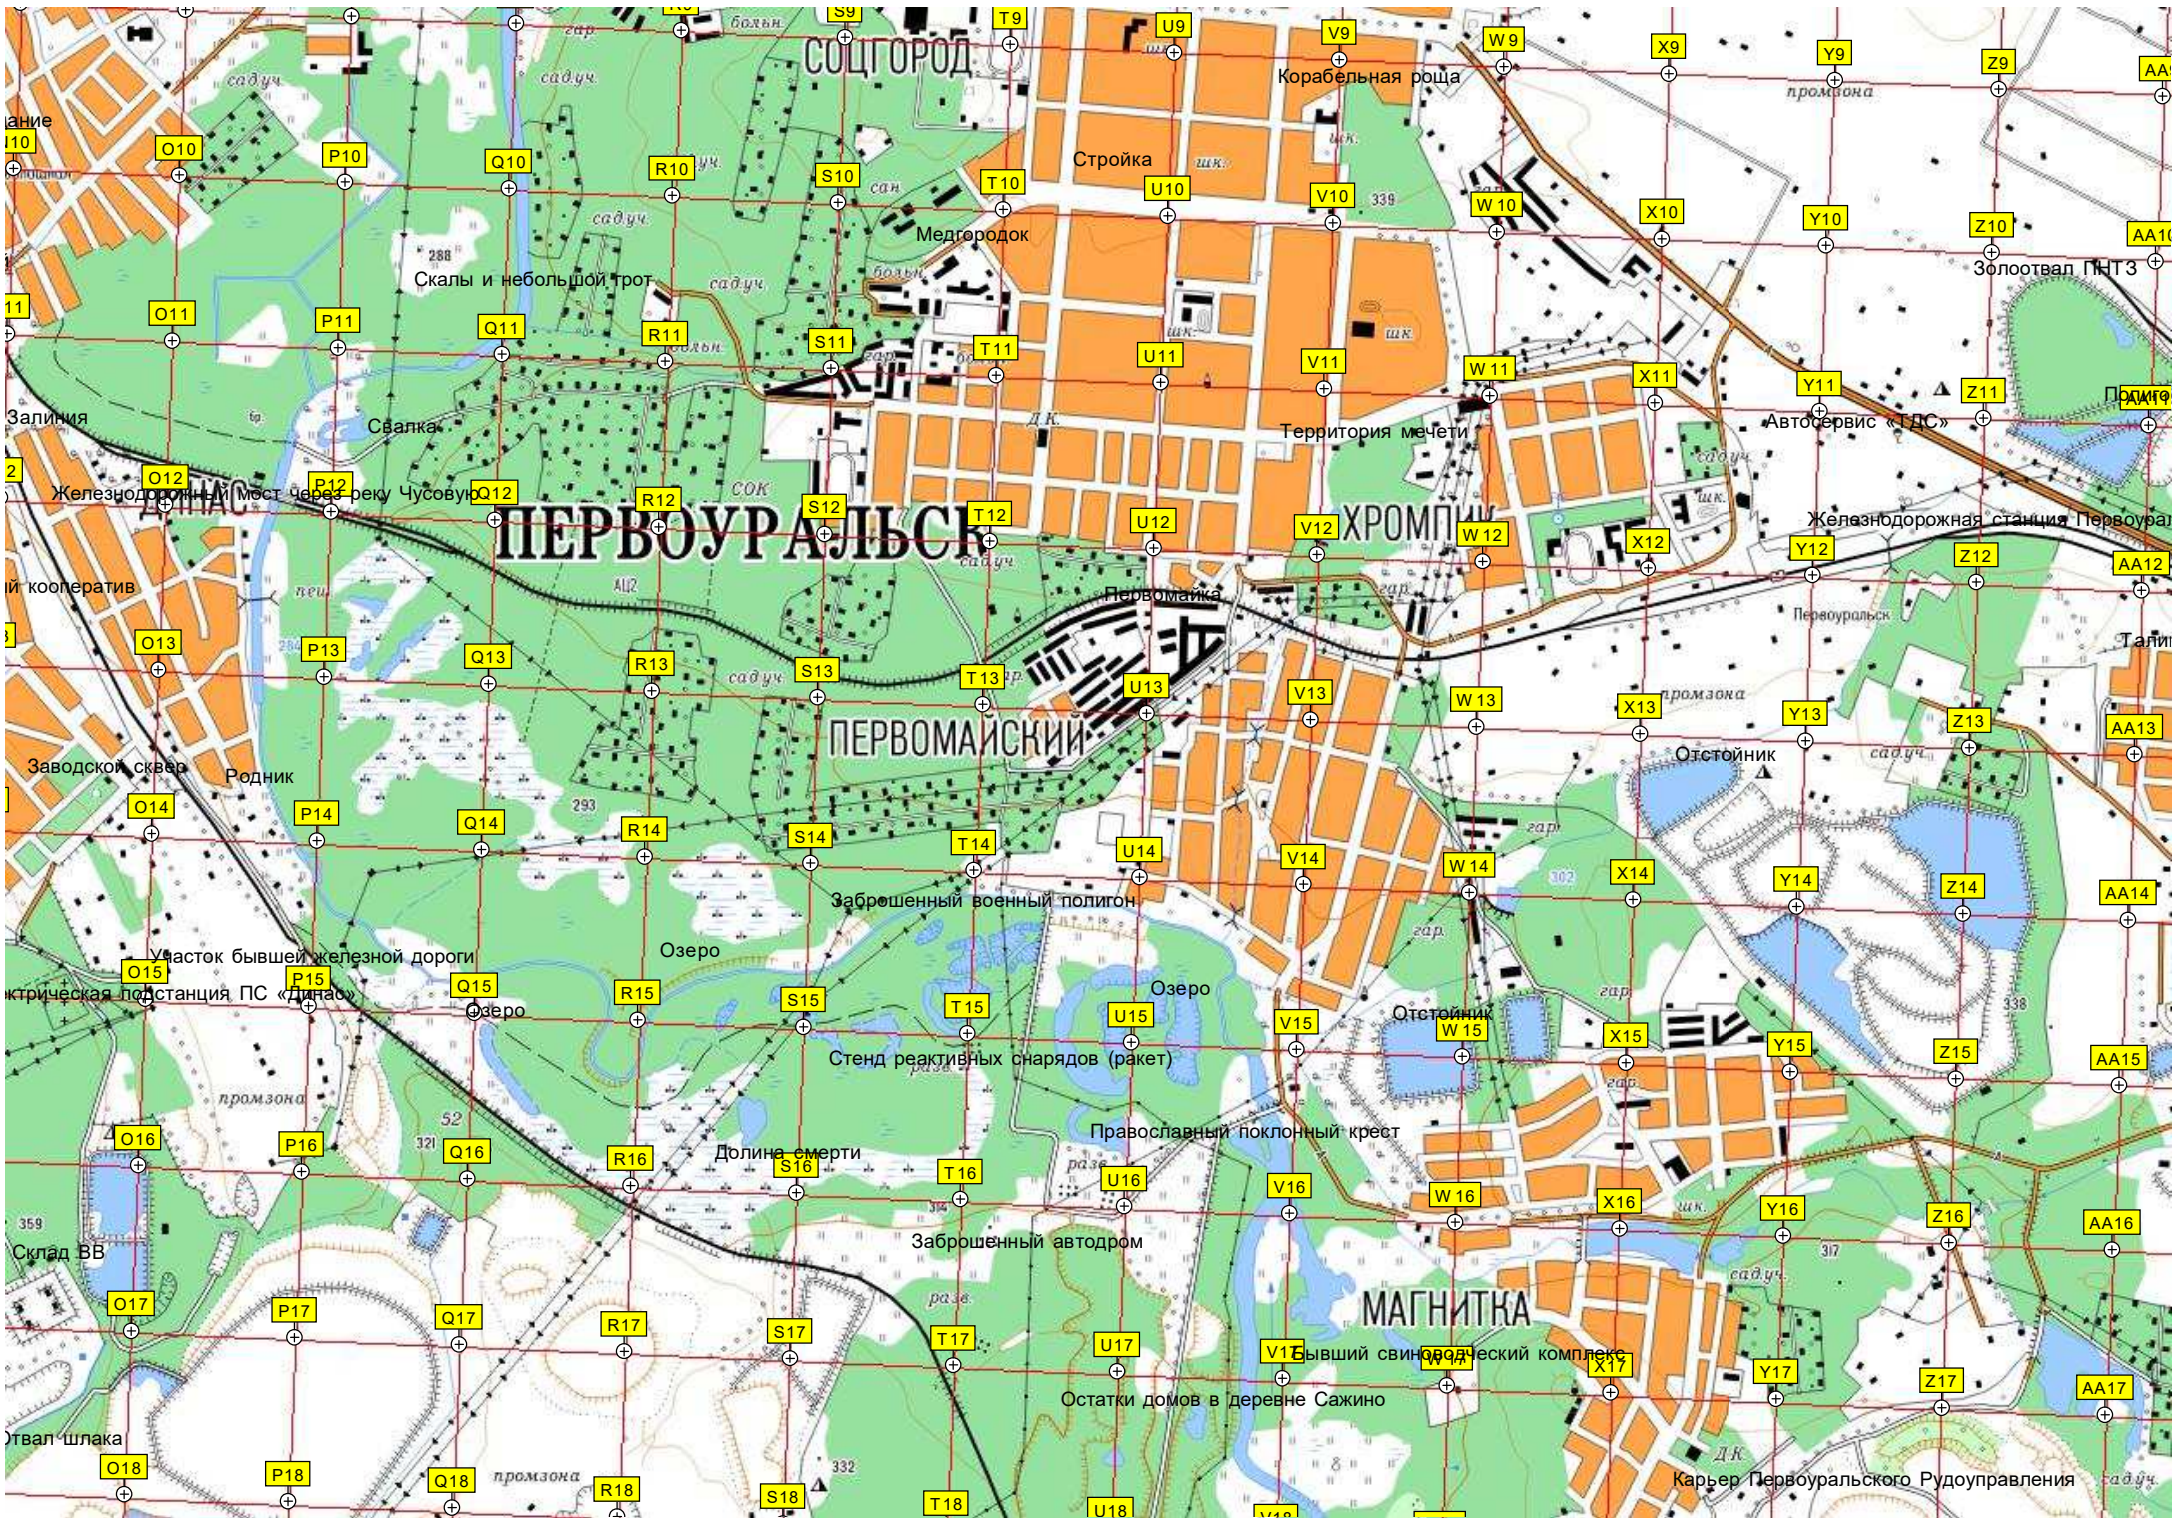

Гора Синогорка

гора Высоковольтная

Дамба

Автомобильный мост

КАДАТА

Урочище Сухоплывский Кордон

Посёлок Динасовый

Кладбище

Гаражи

Динасовский карьер

Автоцех

Гора Караульная, 486,4м

Свиноферма

Новый карьер

СОЦГОРОД

Корабельная роща