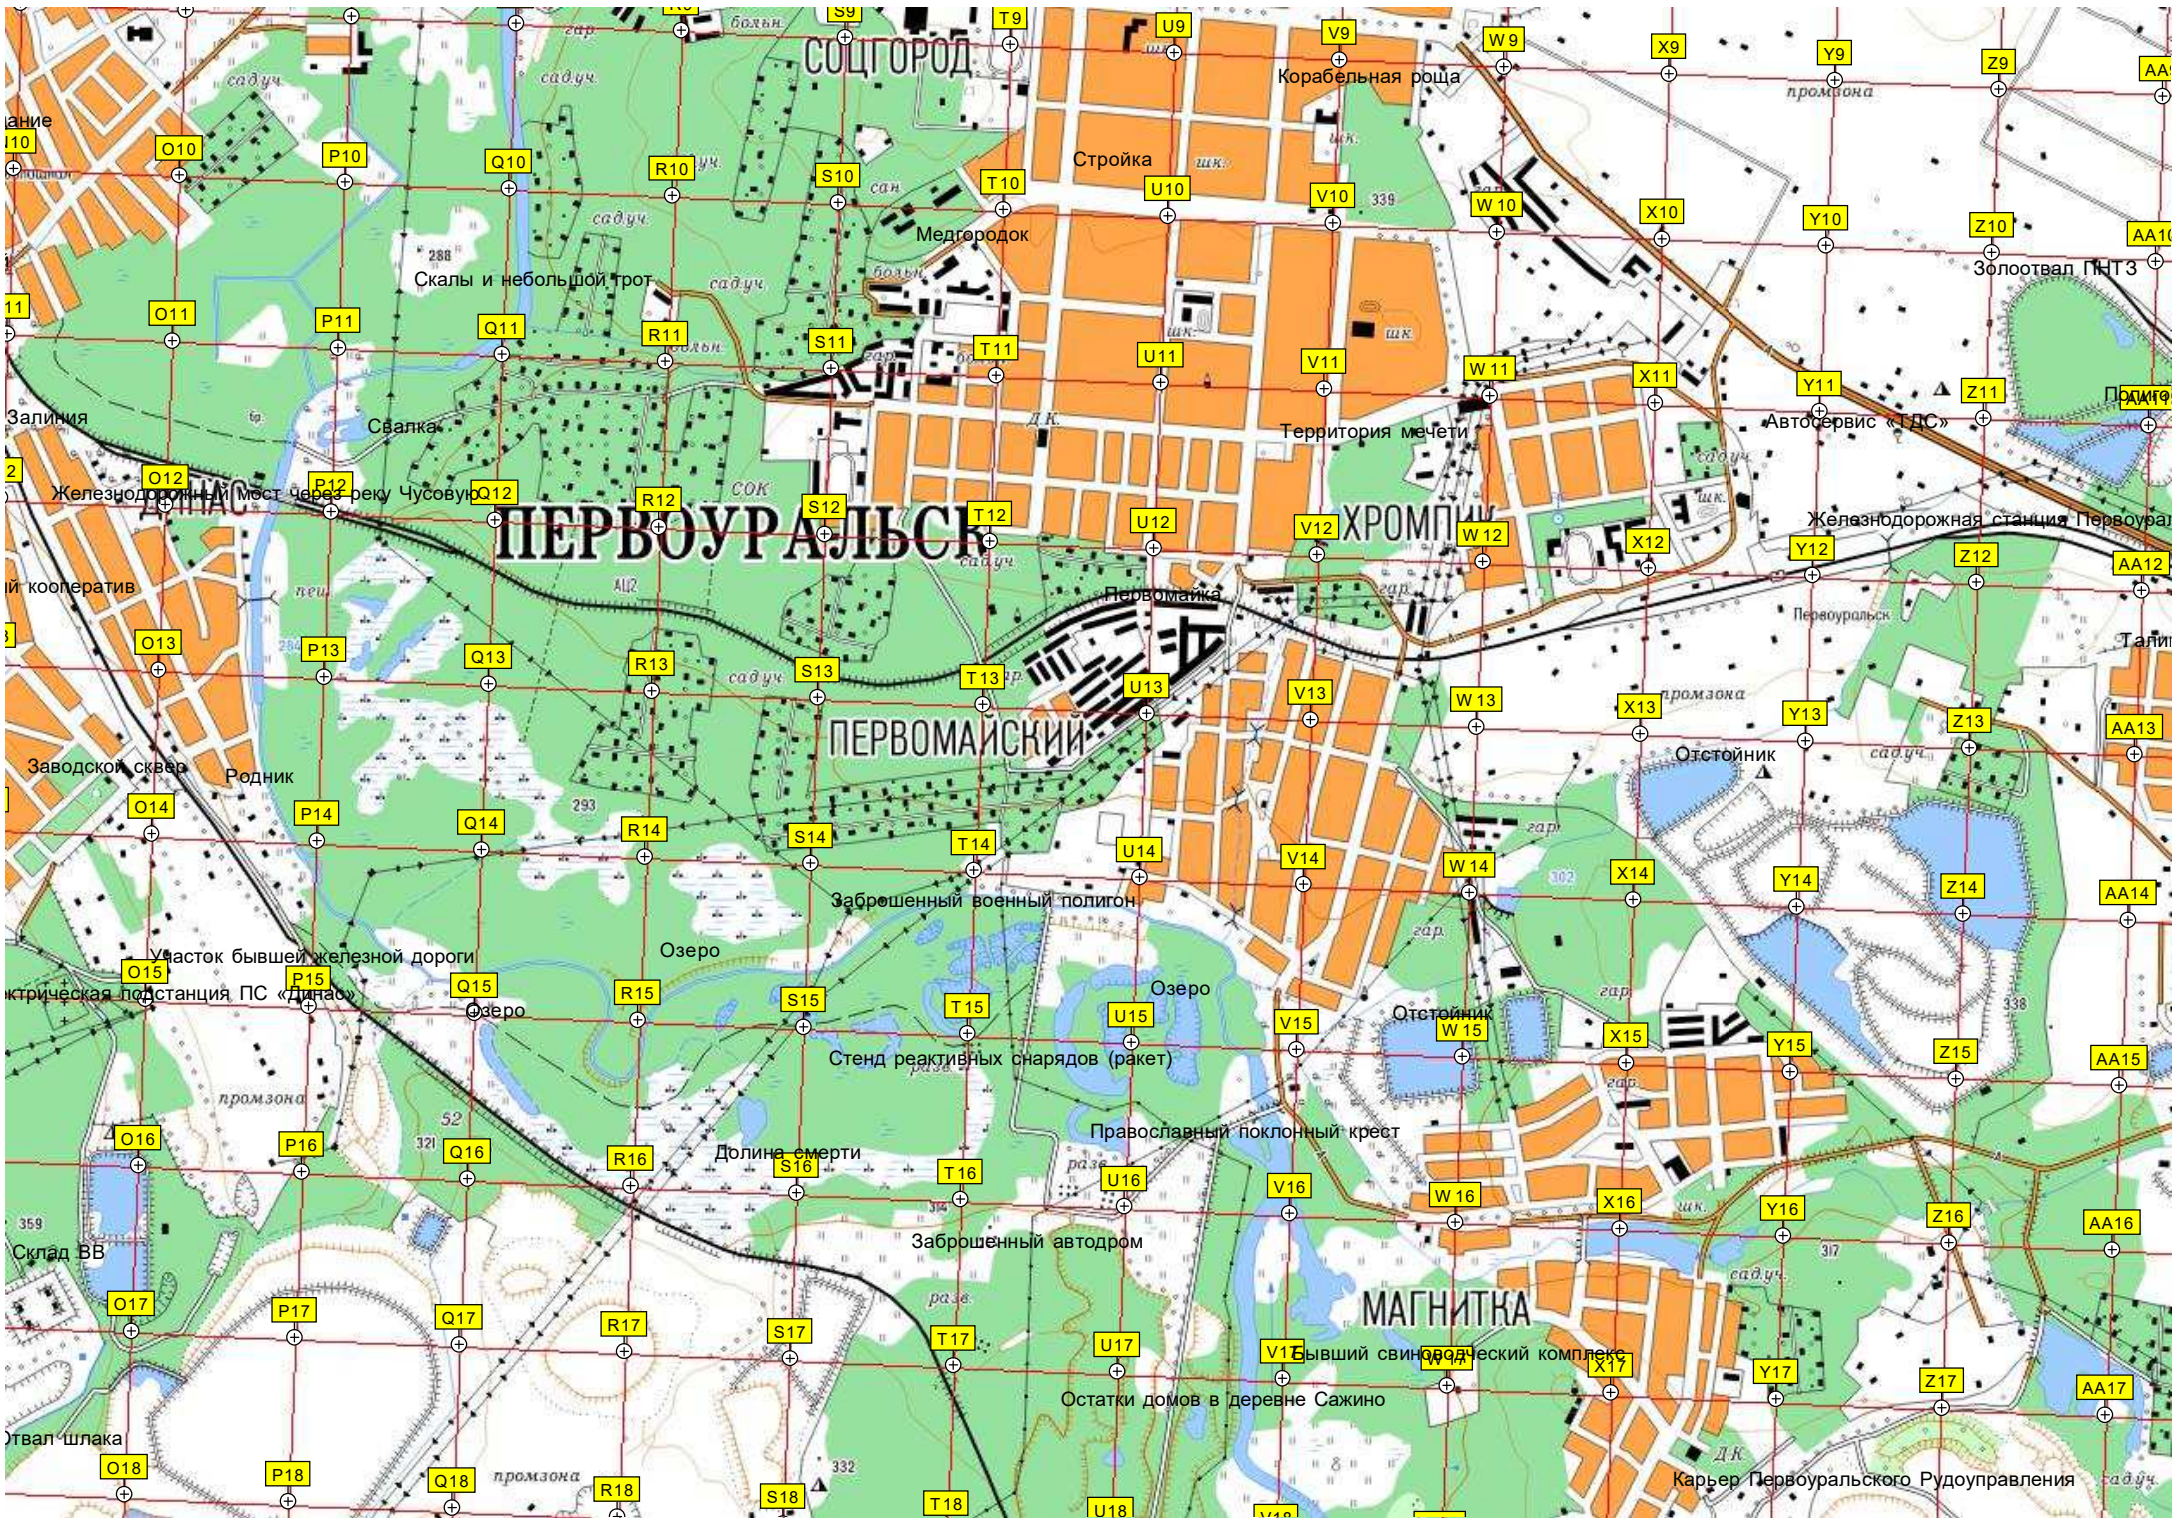

Православный поклонный крест

Долина смерти

Заброшенный автодром

Остатки домов в деревне Сажино

Бывший свиноводческий комплекс

Карьер Первоуральского Рудоуправления

Хомутовка

Водопускная труба