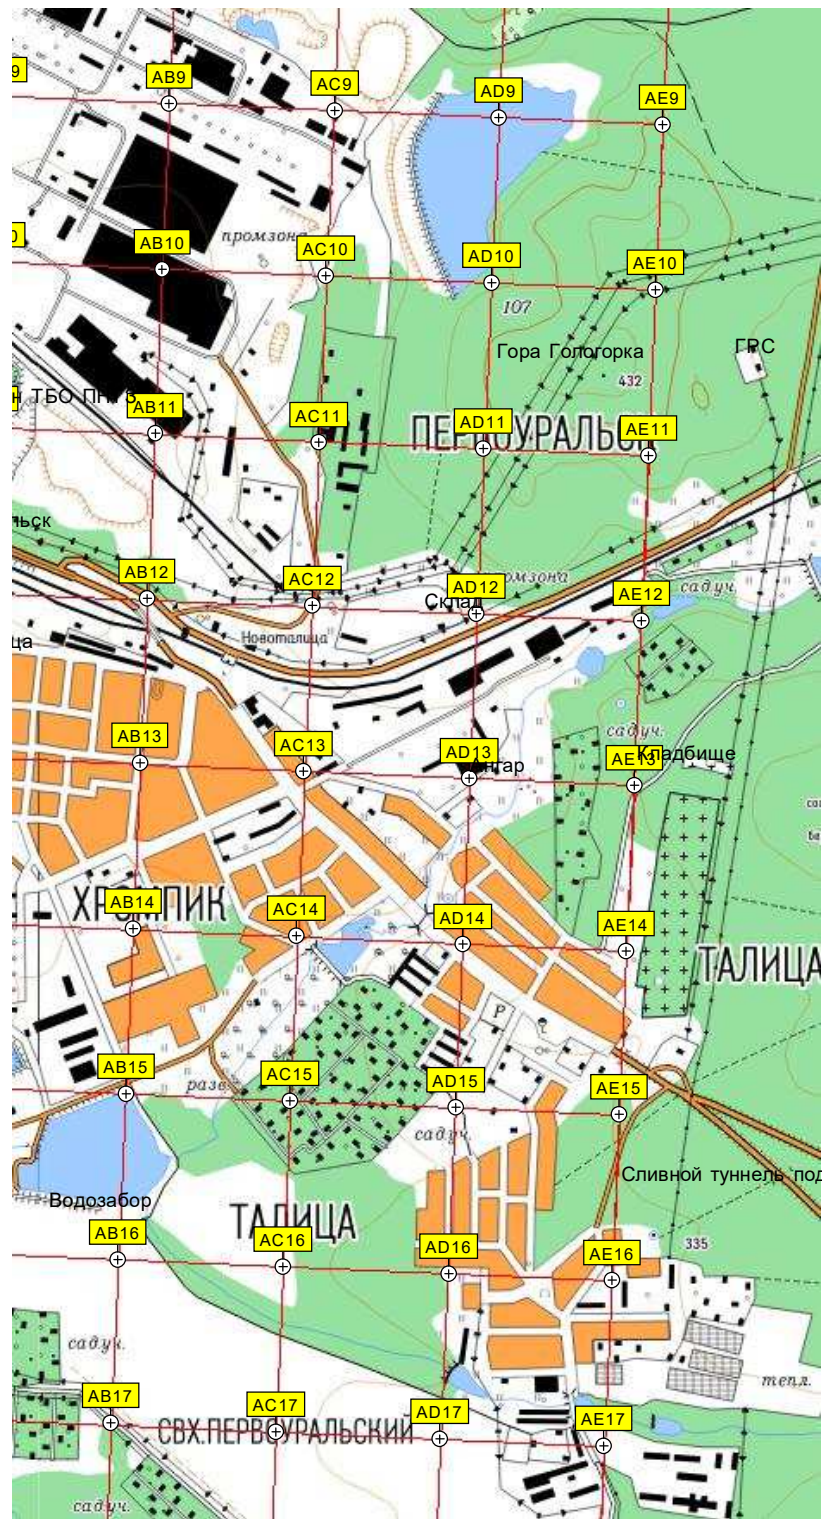

Гора Синогорка

гора Высоковольтная

Дамба

Автомобильный мост

КАДАТА

Урочище Сухоплывский Кордон

Посёлок Динасовый

Кладбище

Гаражи

Динасовский карьер

Автоцех

Гора Караульная, 486,4м

Свиноферма

Новый карьер

СОЦГОРОД

Корабельная роща

Православный поклонный крест

Долина смерти

Заброшенный автодром

Остатки домов в деревне Сажино

Бывший свиноводческий комплекс

Карьер Первоуральского Рудоуправления

Хомутовка

Водопускная труба

Электрическая подстанция ПС

Водопускная труба

Водопускная труба

остатки бывшей фермы

Мост

Крылатка