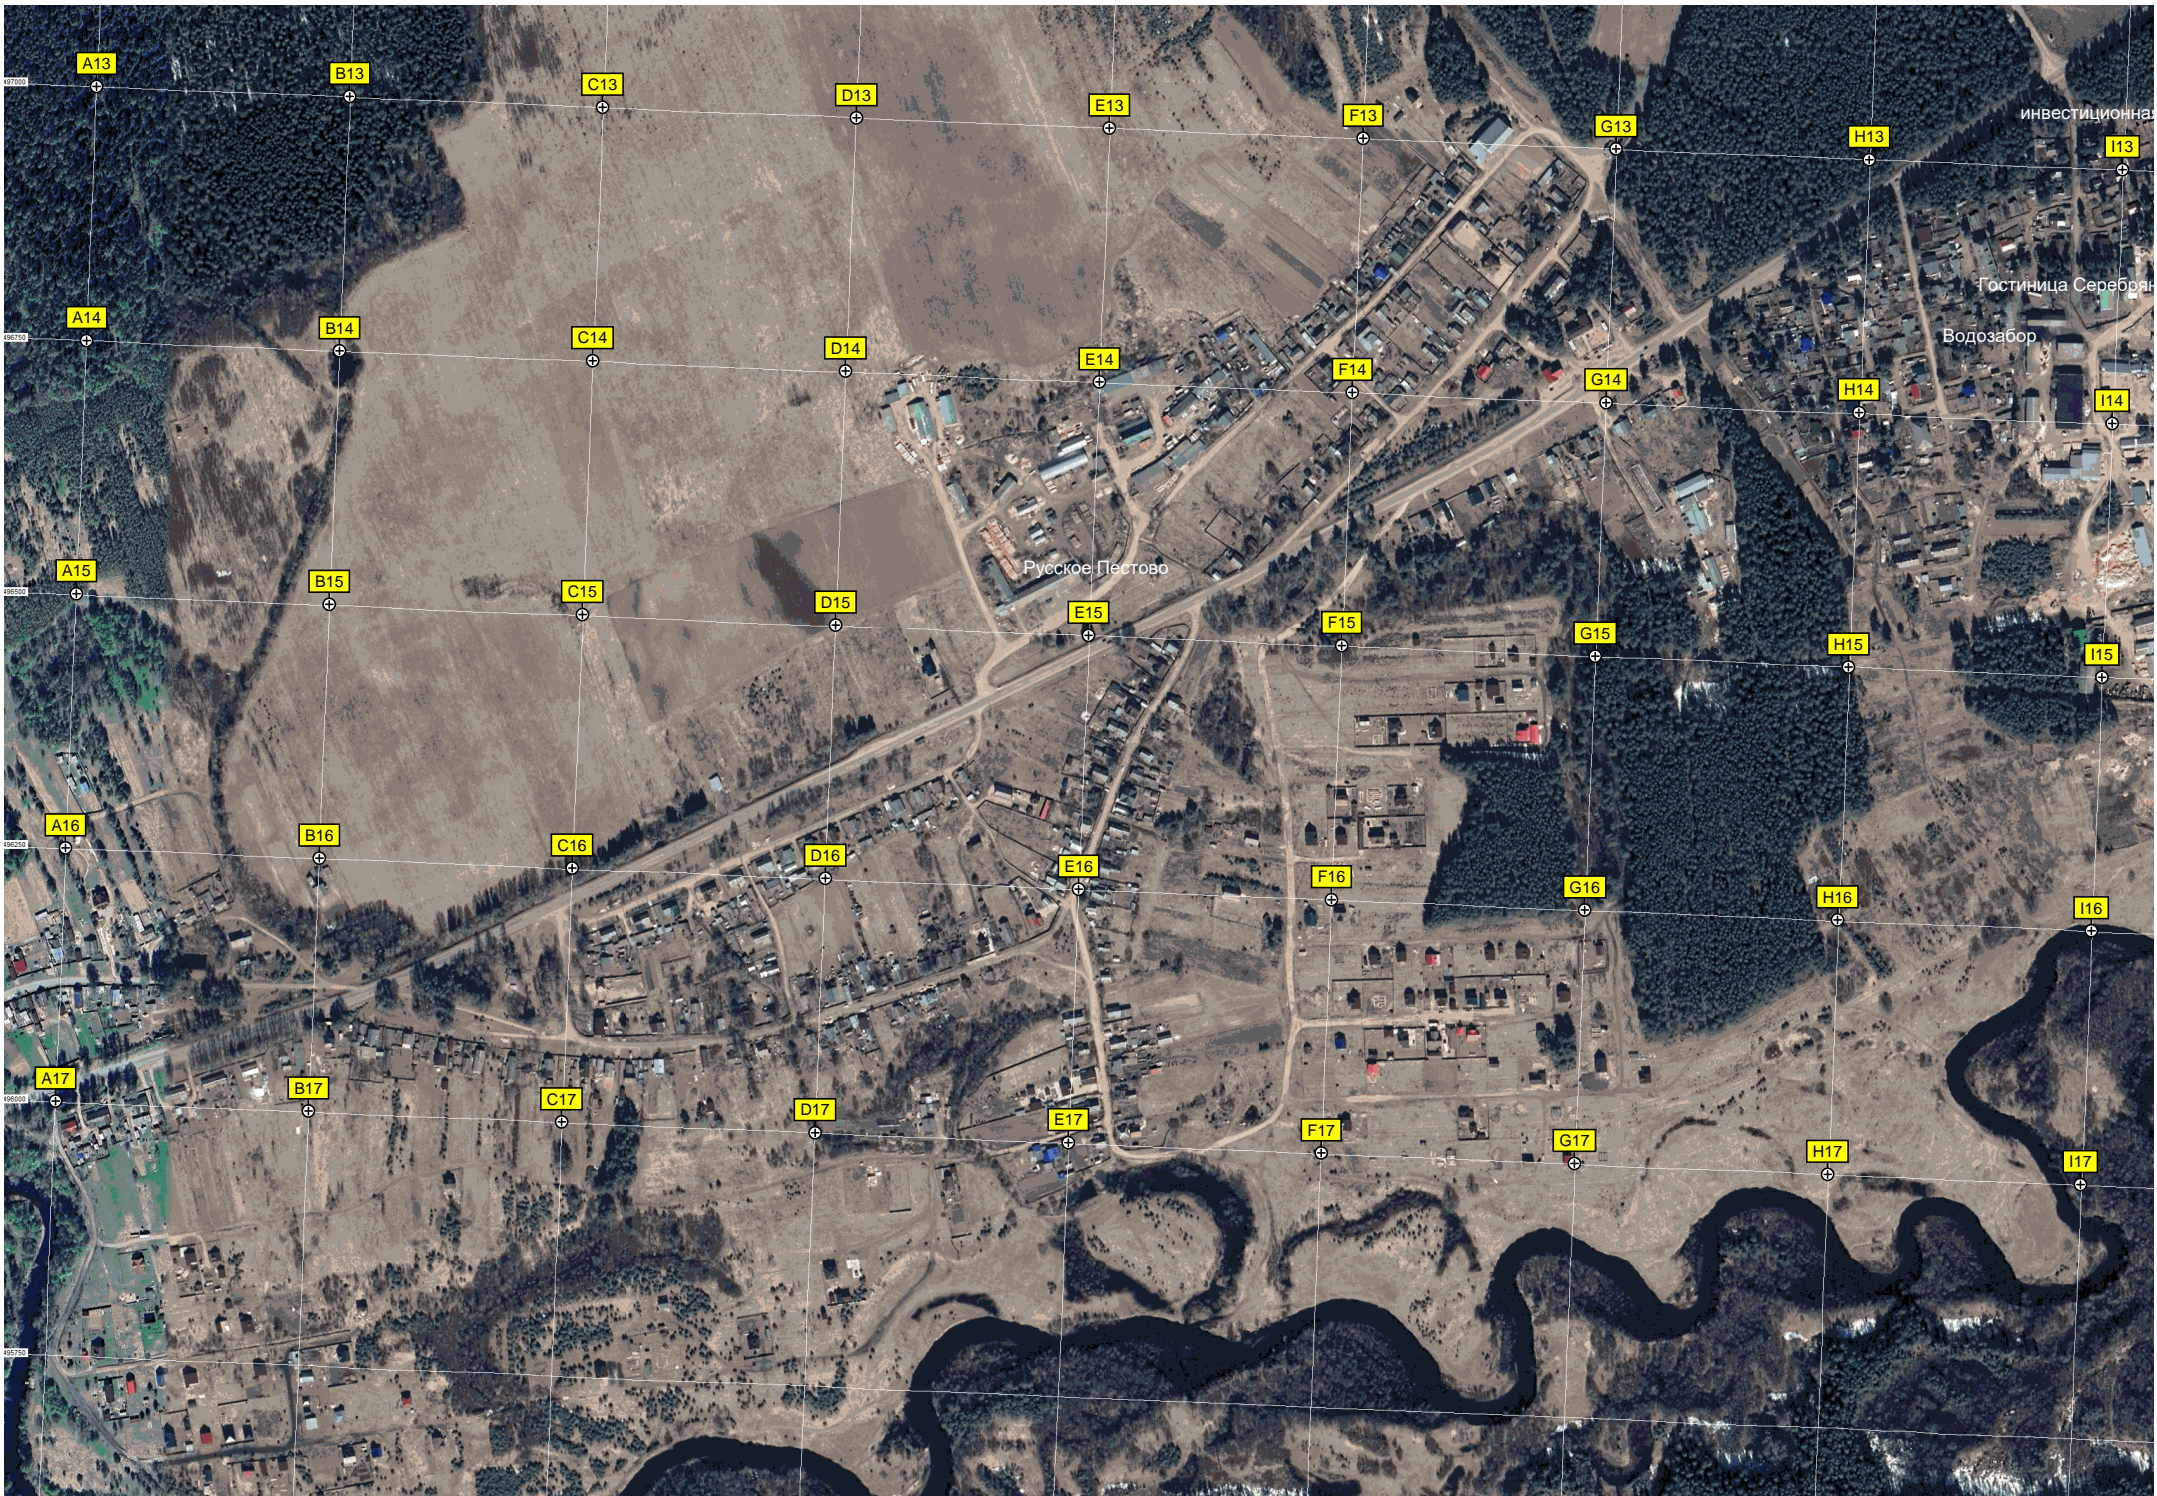

Зелёный пер. 41

Зелёный пер. 56

храм Сергия Радонежского

Кладбище

Боровой пер. 1

Боровой пер. 3

Боровой пер. 5

Боровой пер. 24

Боровой пер. 30

территория гаража

Овощной ларёк Благодать

Пруд

Водонапорная башня

Пруд

Пестовская телебашня ФГУП Российская телевизионная и ра...

Песочный пер. 4

площадка

Отель Пестово

Водонапорная башня

Ог. ный пер. 4

Автозаправка

бор

пер. Химииков 6

Автомобильный мост через реку Меглинку