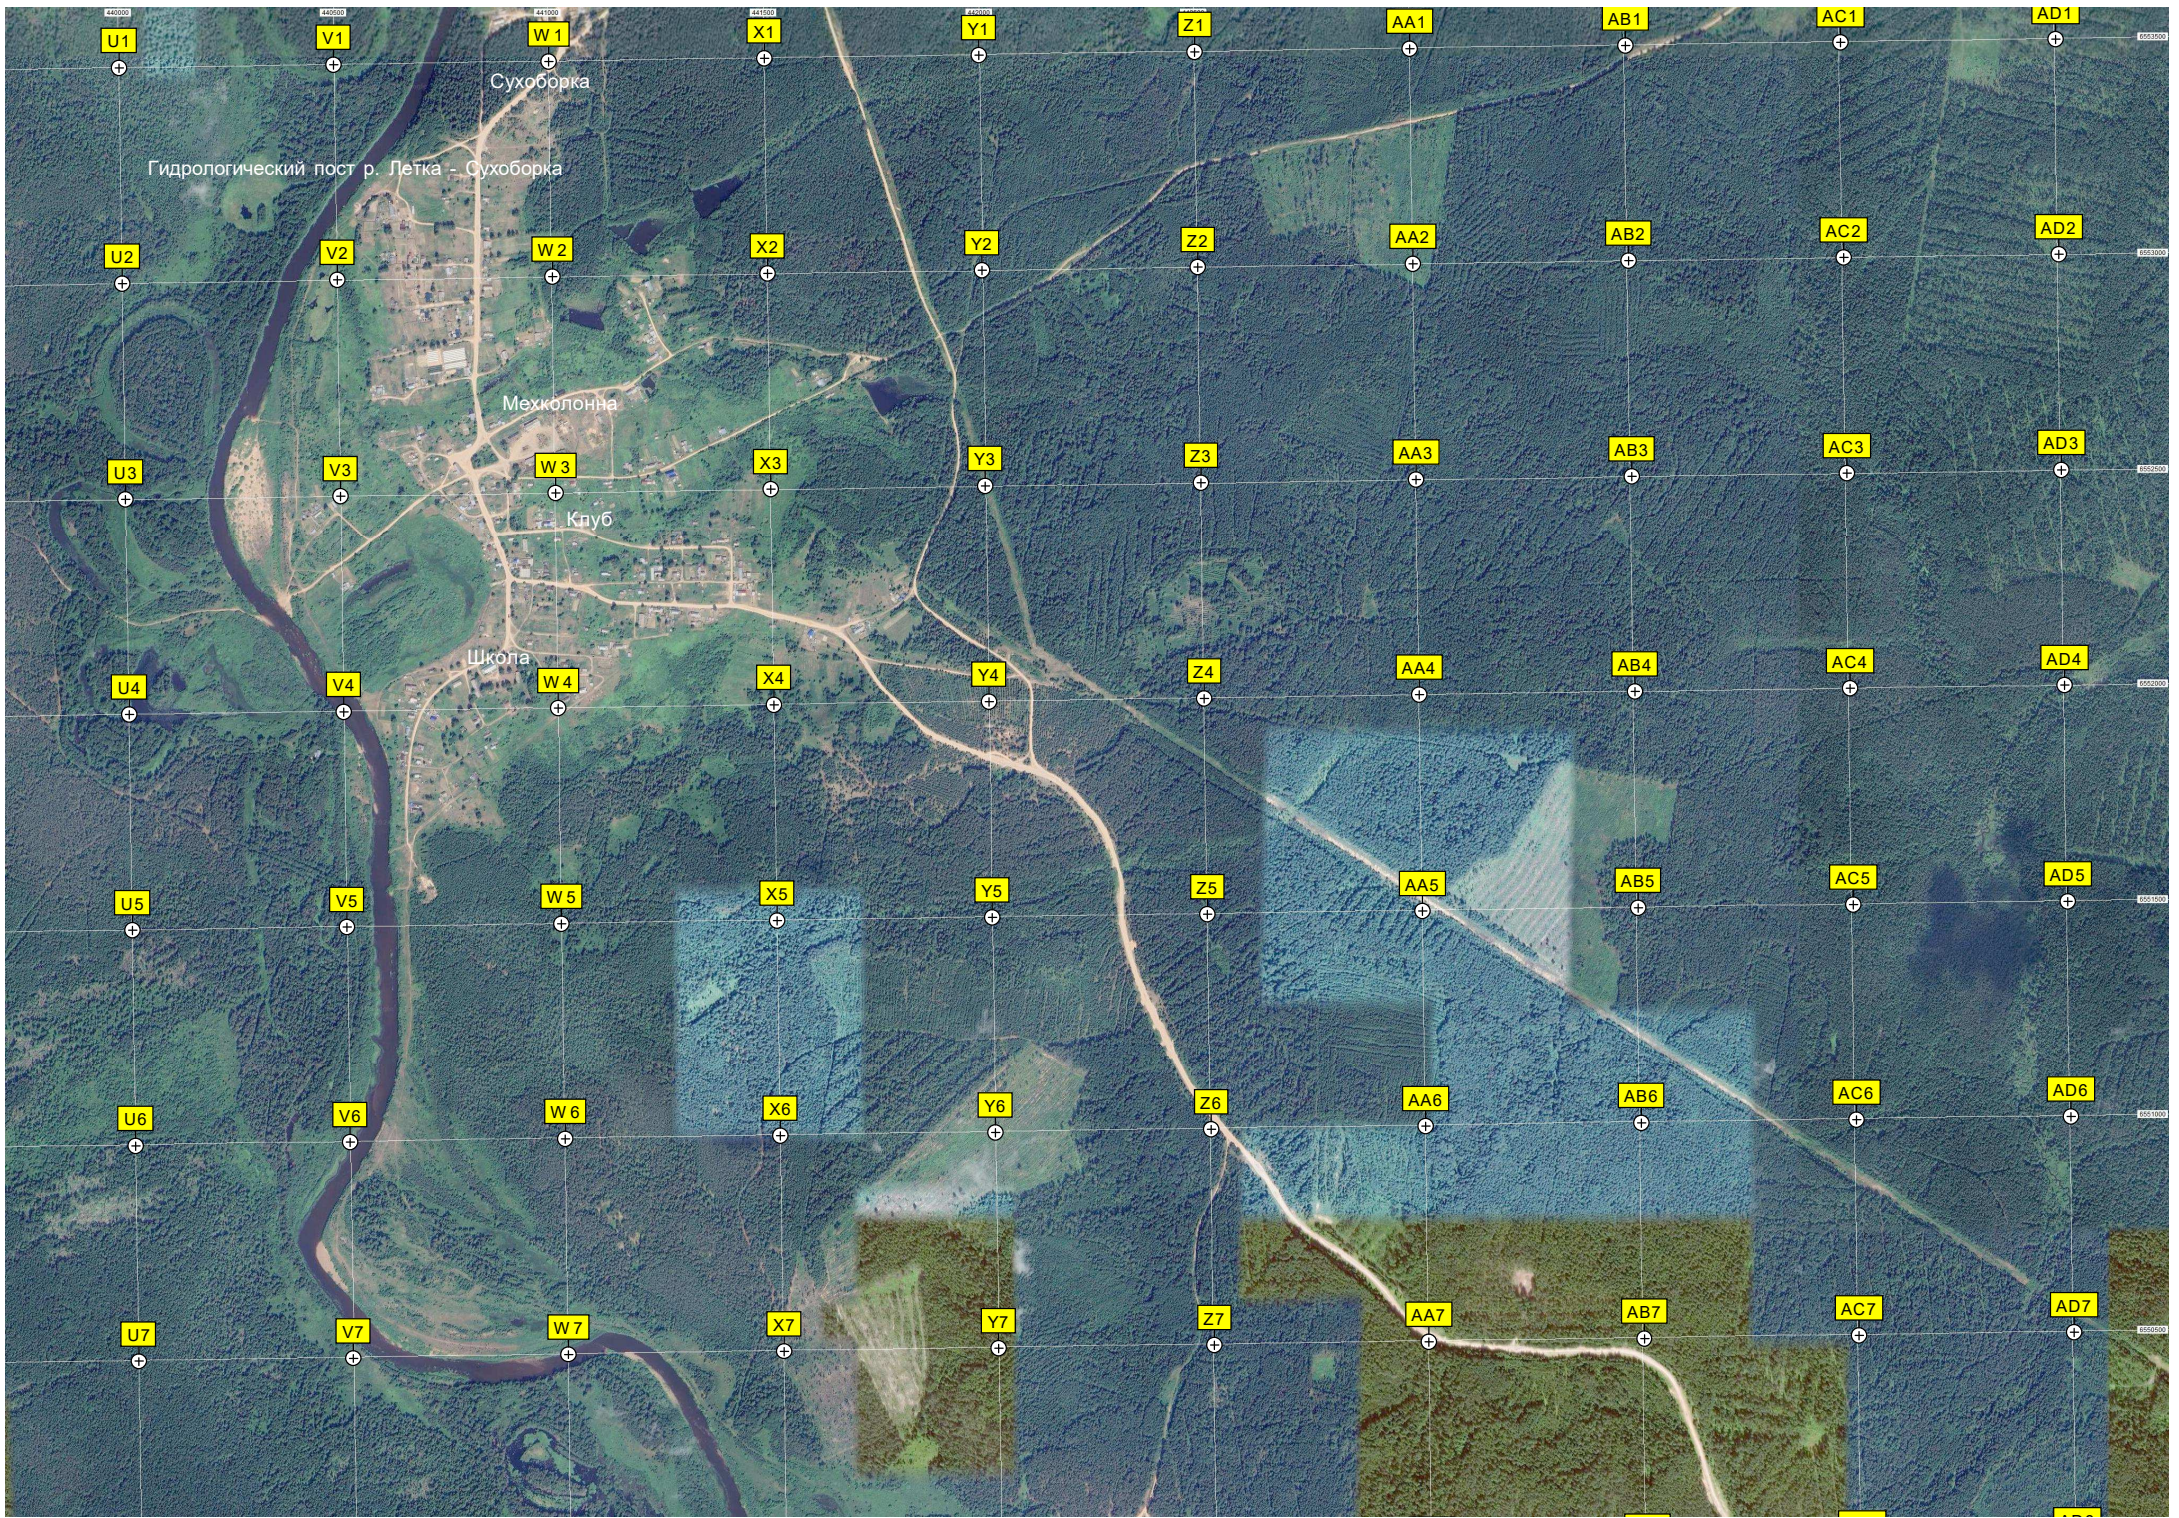

Жилой район с 75-тири руины

Насосная станция

Заброшенная жилая зона
площадки

Стелла-центр

A8

B8

C8

D8