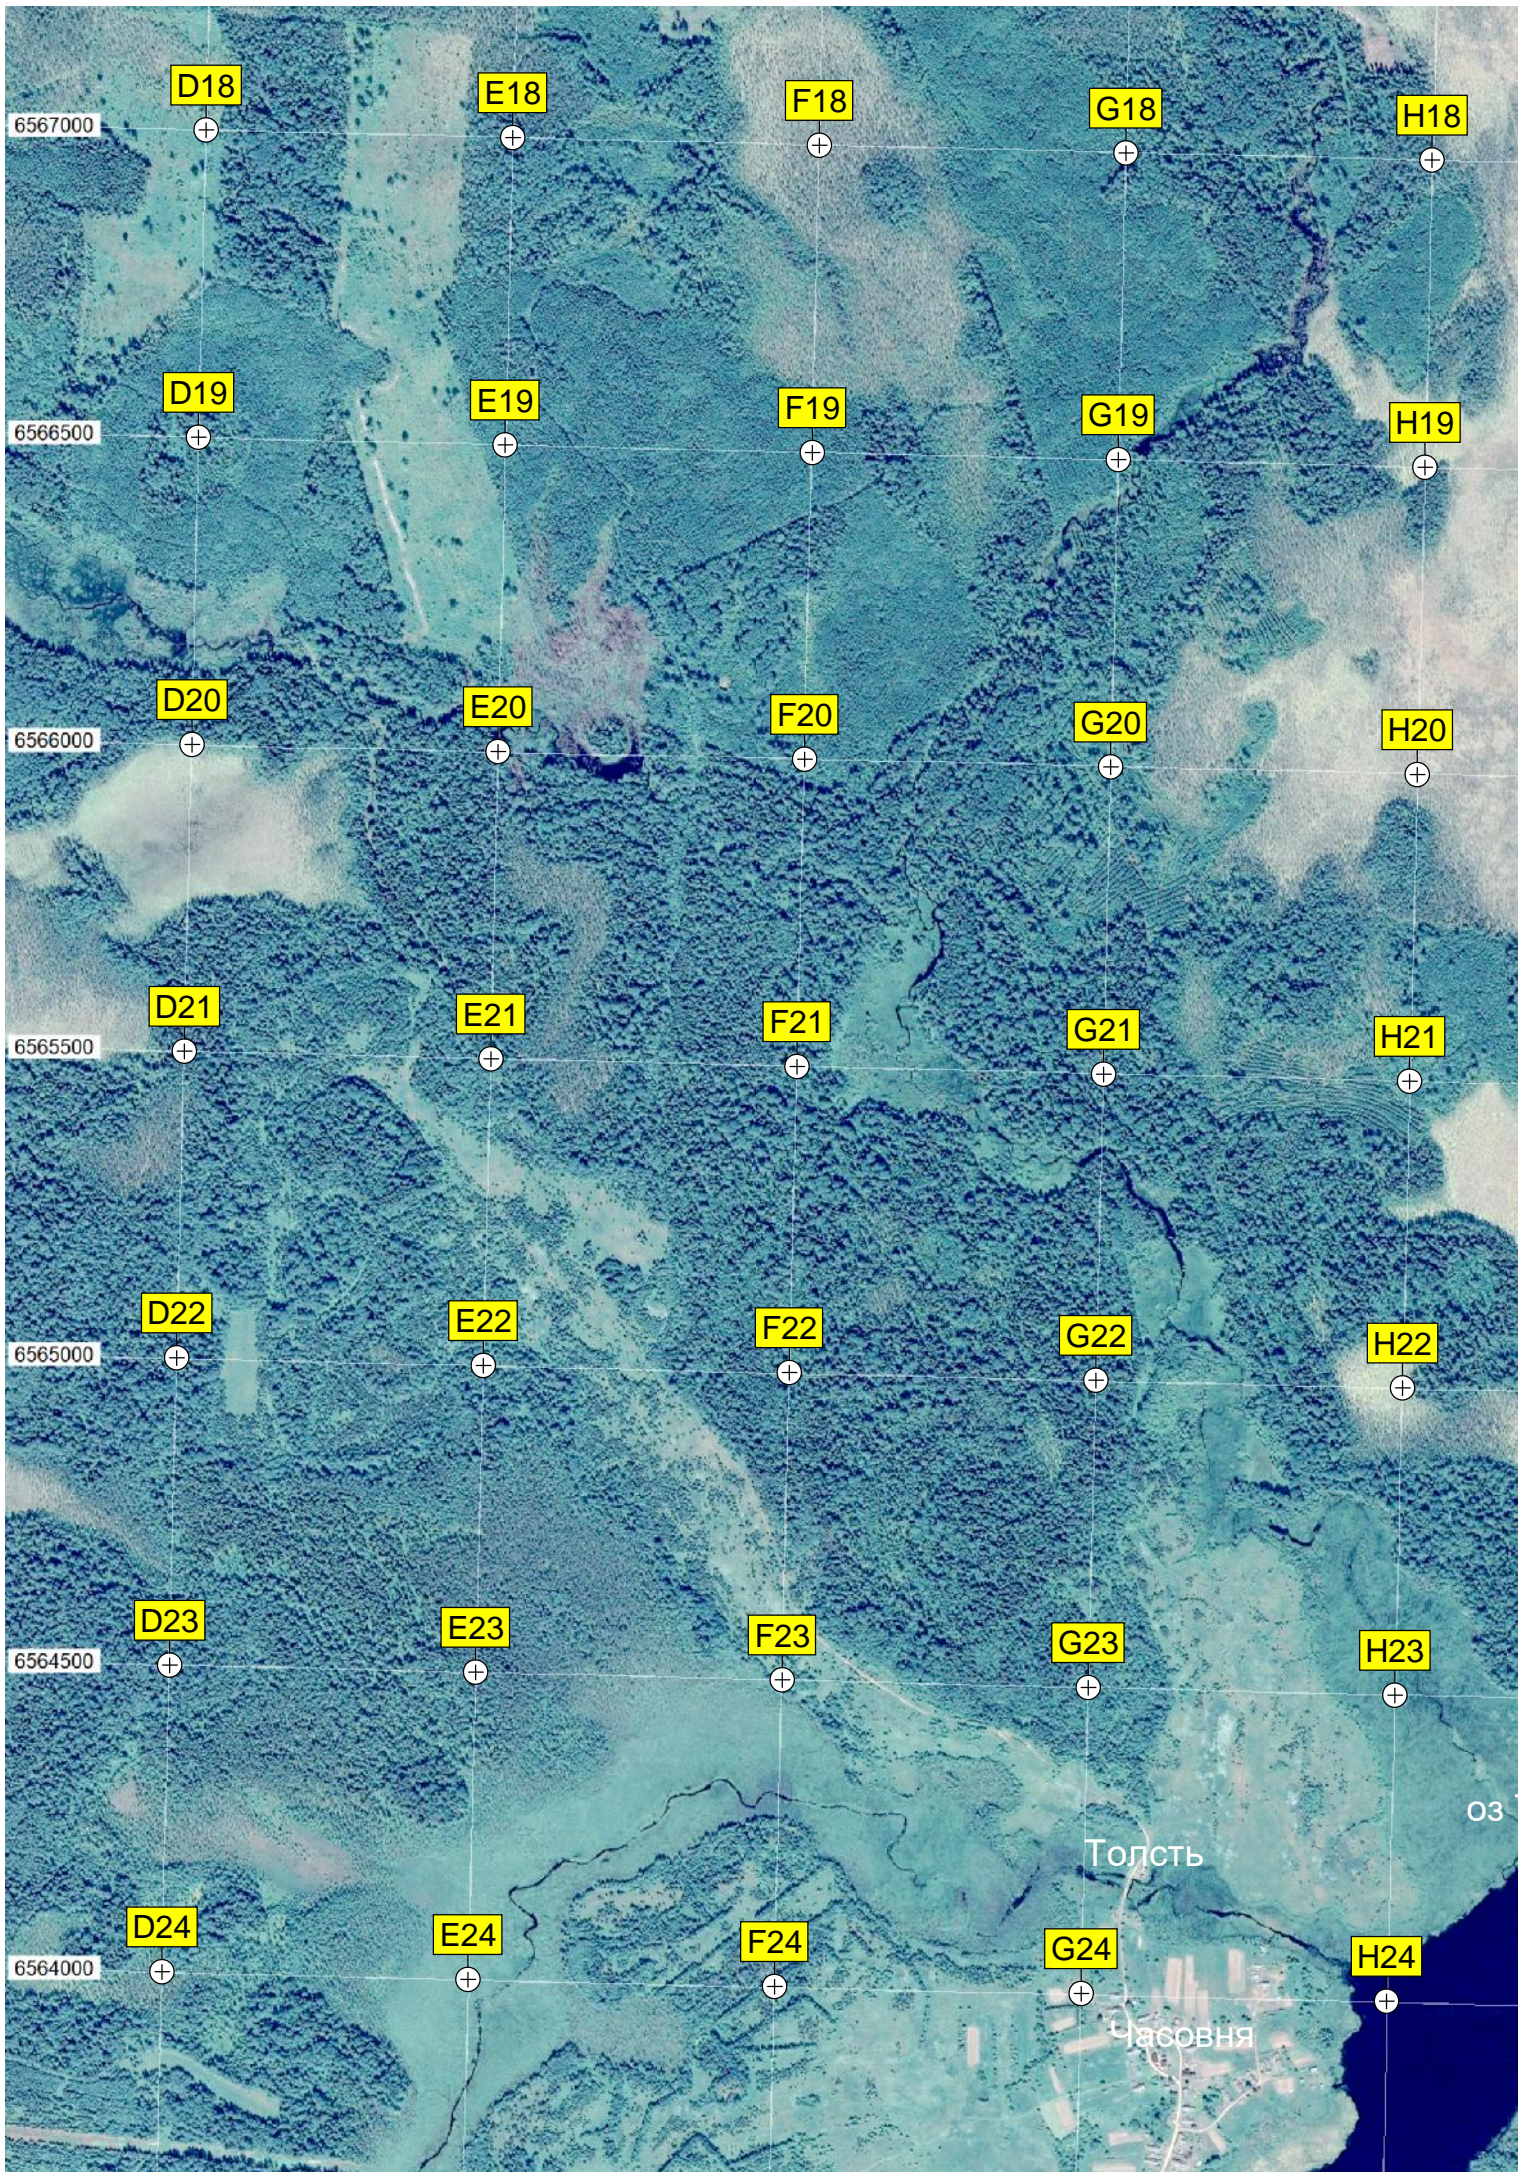

V15

V16

V17

Среднее озеро

оз Белое

ур Новинка

Часовня

6570500

6570000

6569500

6569000

6568500

6568000

601

I18

J18

K18

L18

M18

I19

J19

K19

L19

M19

M24

оз Шуярви

оз Дятелское

Коростелёво

Дятелка

Толстинское

ур Жаворониha

Городок