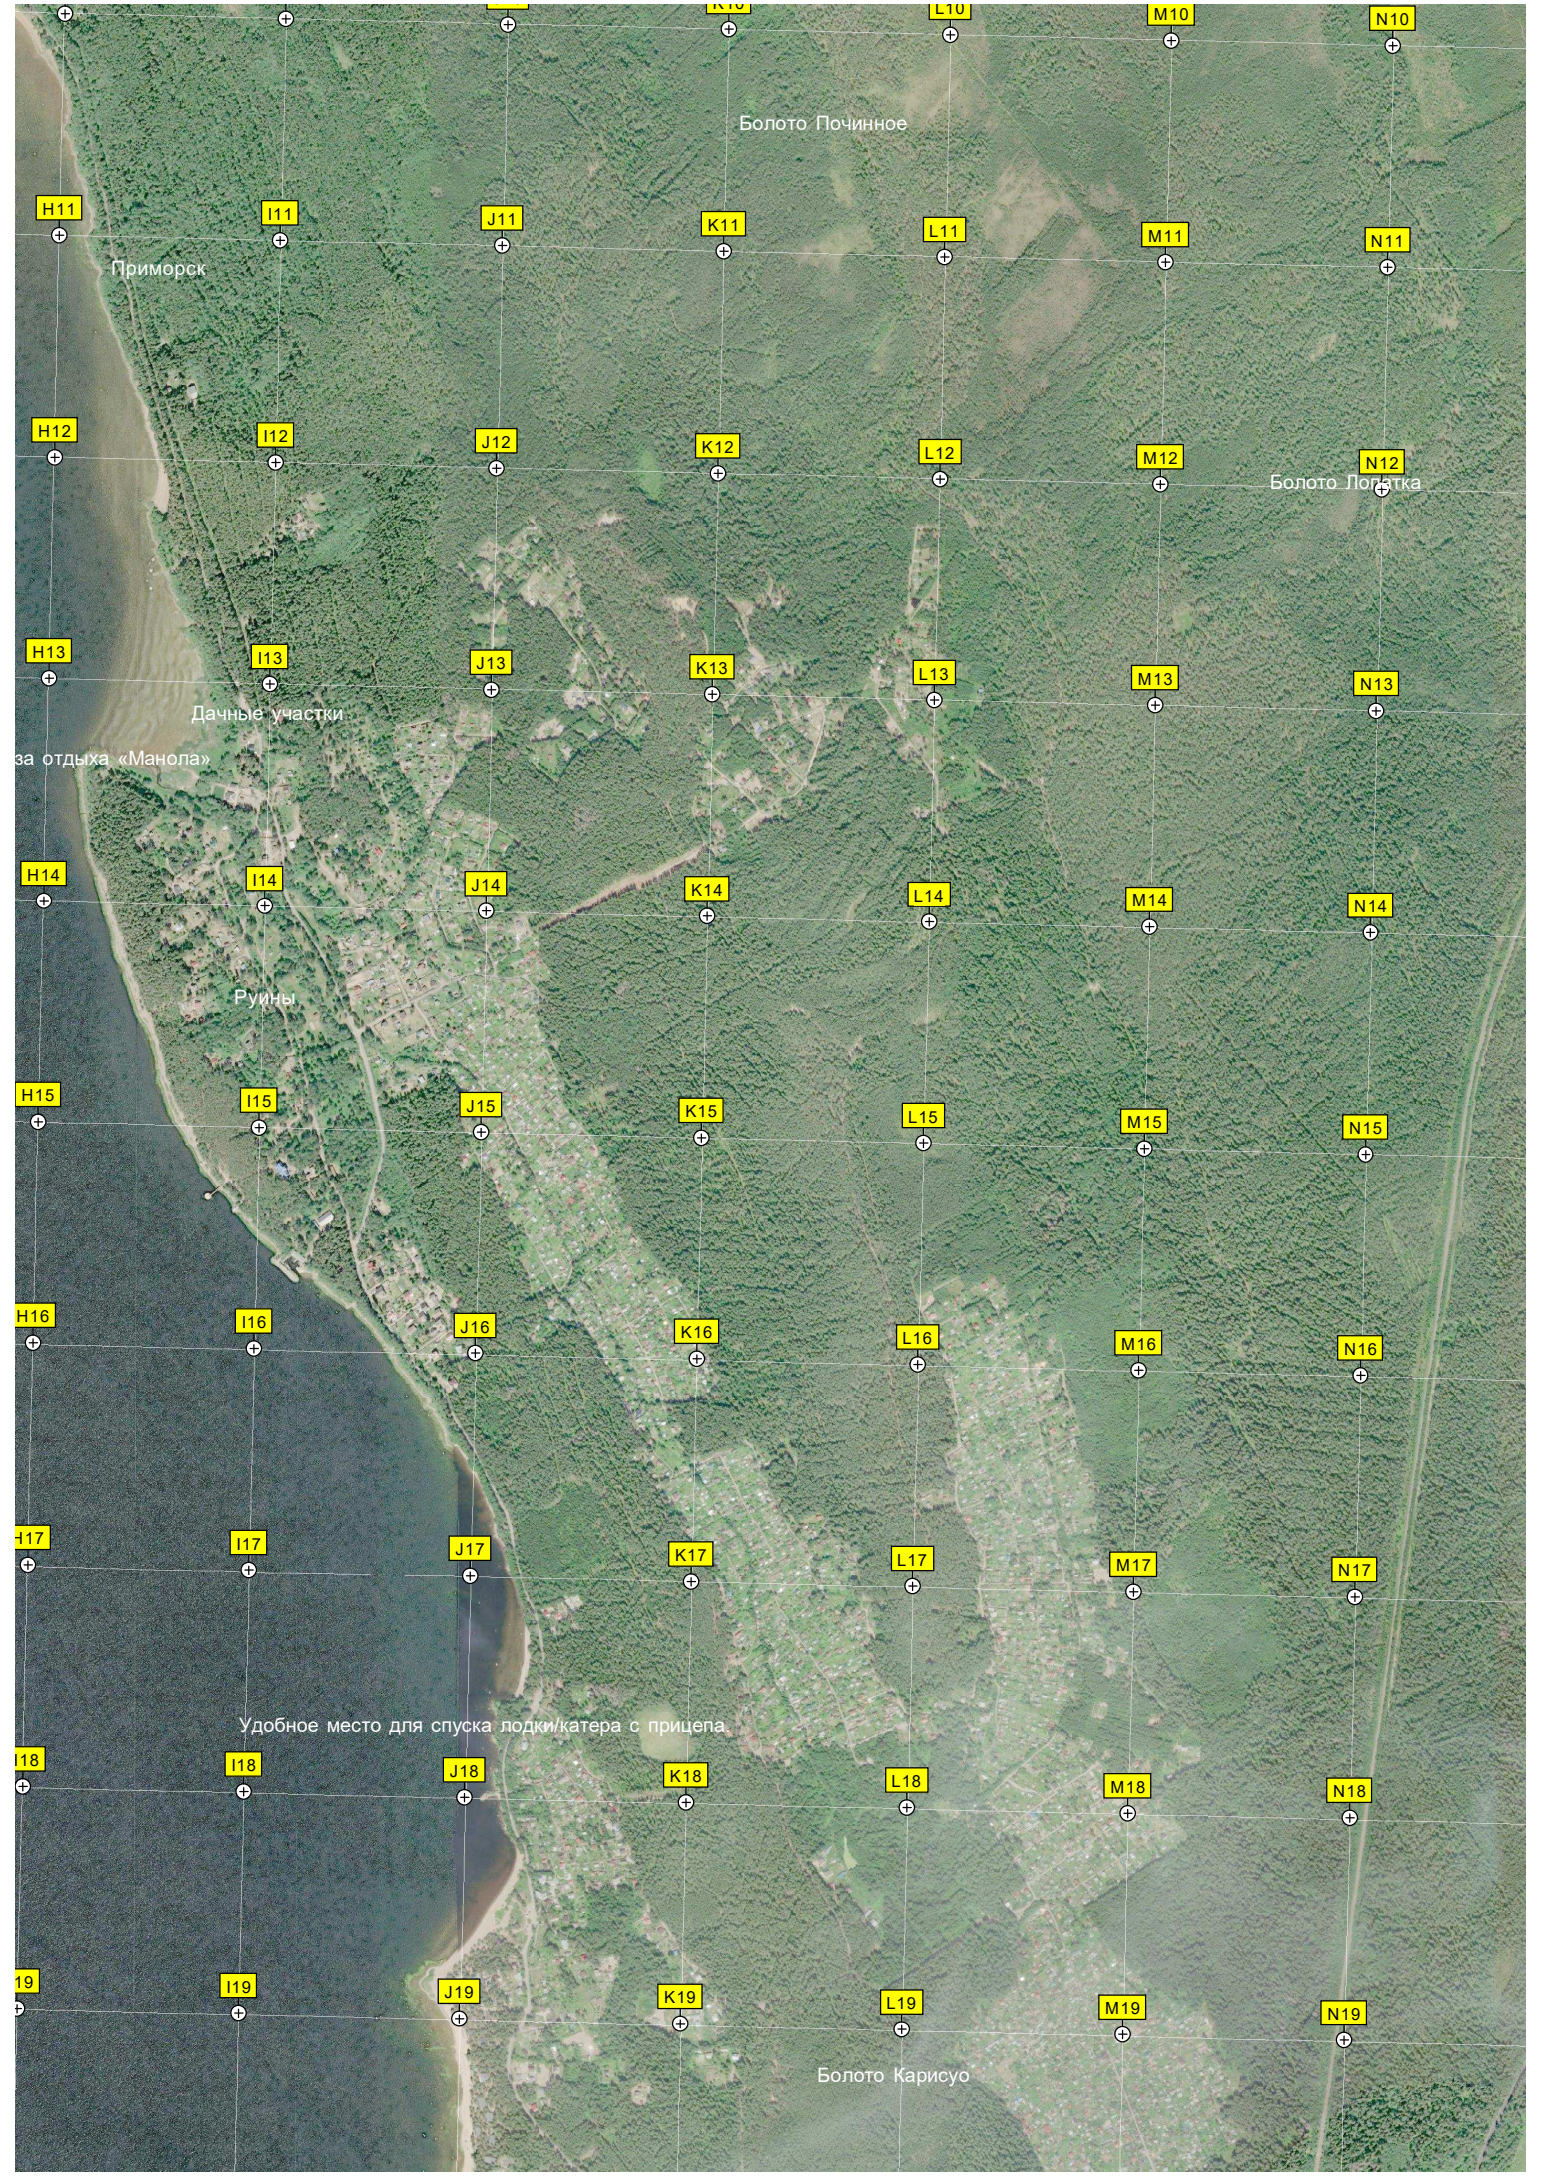

G17

18

B18

C18

D18

E18

F18

G18

19

B19

C19

D19

E19

F19

G19

Малый Солнечный

Остров Далёкий

Место гибели ТЩ "№53"

Место гибели СК-503

глубина 14,9м

Мыс Поцманский

Болото Починное

Приморск

Болото Логотка

Дачные участки

за отдыха «Манола»

Руины

Удобное место для спуска лодки/катера с прицепа

Болото Карисуо