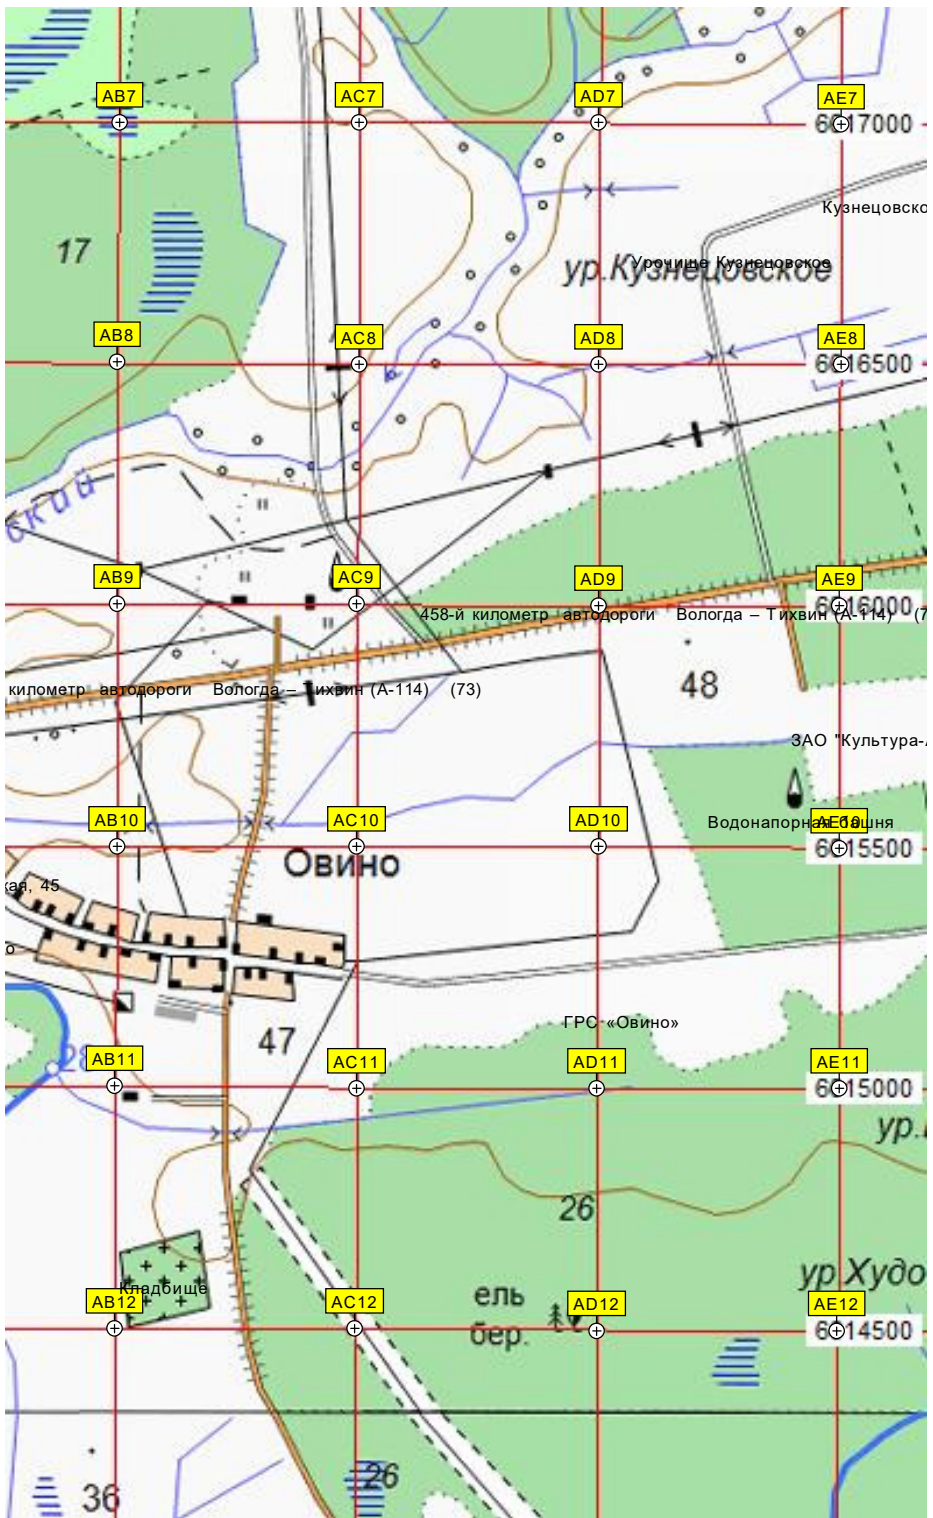

178

179

186

187

188

188

189

51

199

199

200

Устье

466-й километр автодороги Вологда - Тихвин (А-114) (67)

Родникова ул., 2
Ильинская ул., 4
Мост через реку Лугенька
Березовая ул., 2

464-й километр авт

Урочище Агапитово

Хале

Пикет №5

Черенцово

ж.д. мост

Бывшая казарма

бер.

34

62