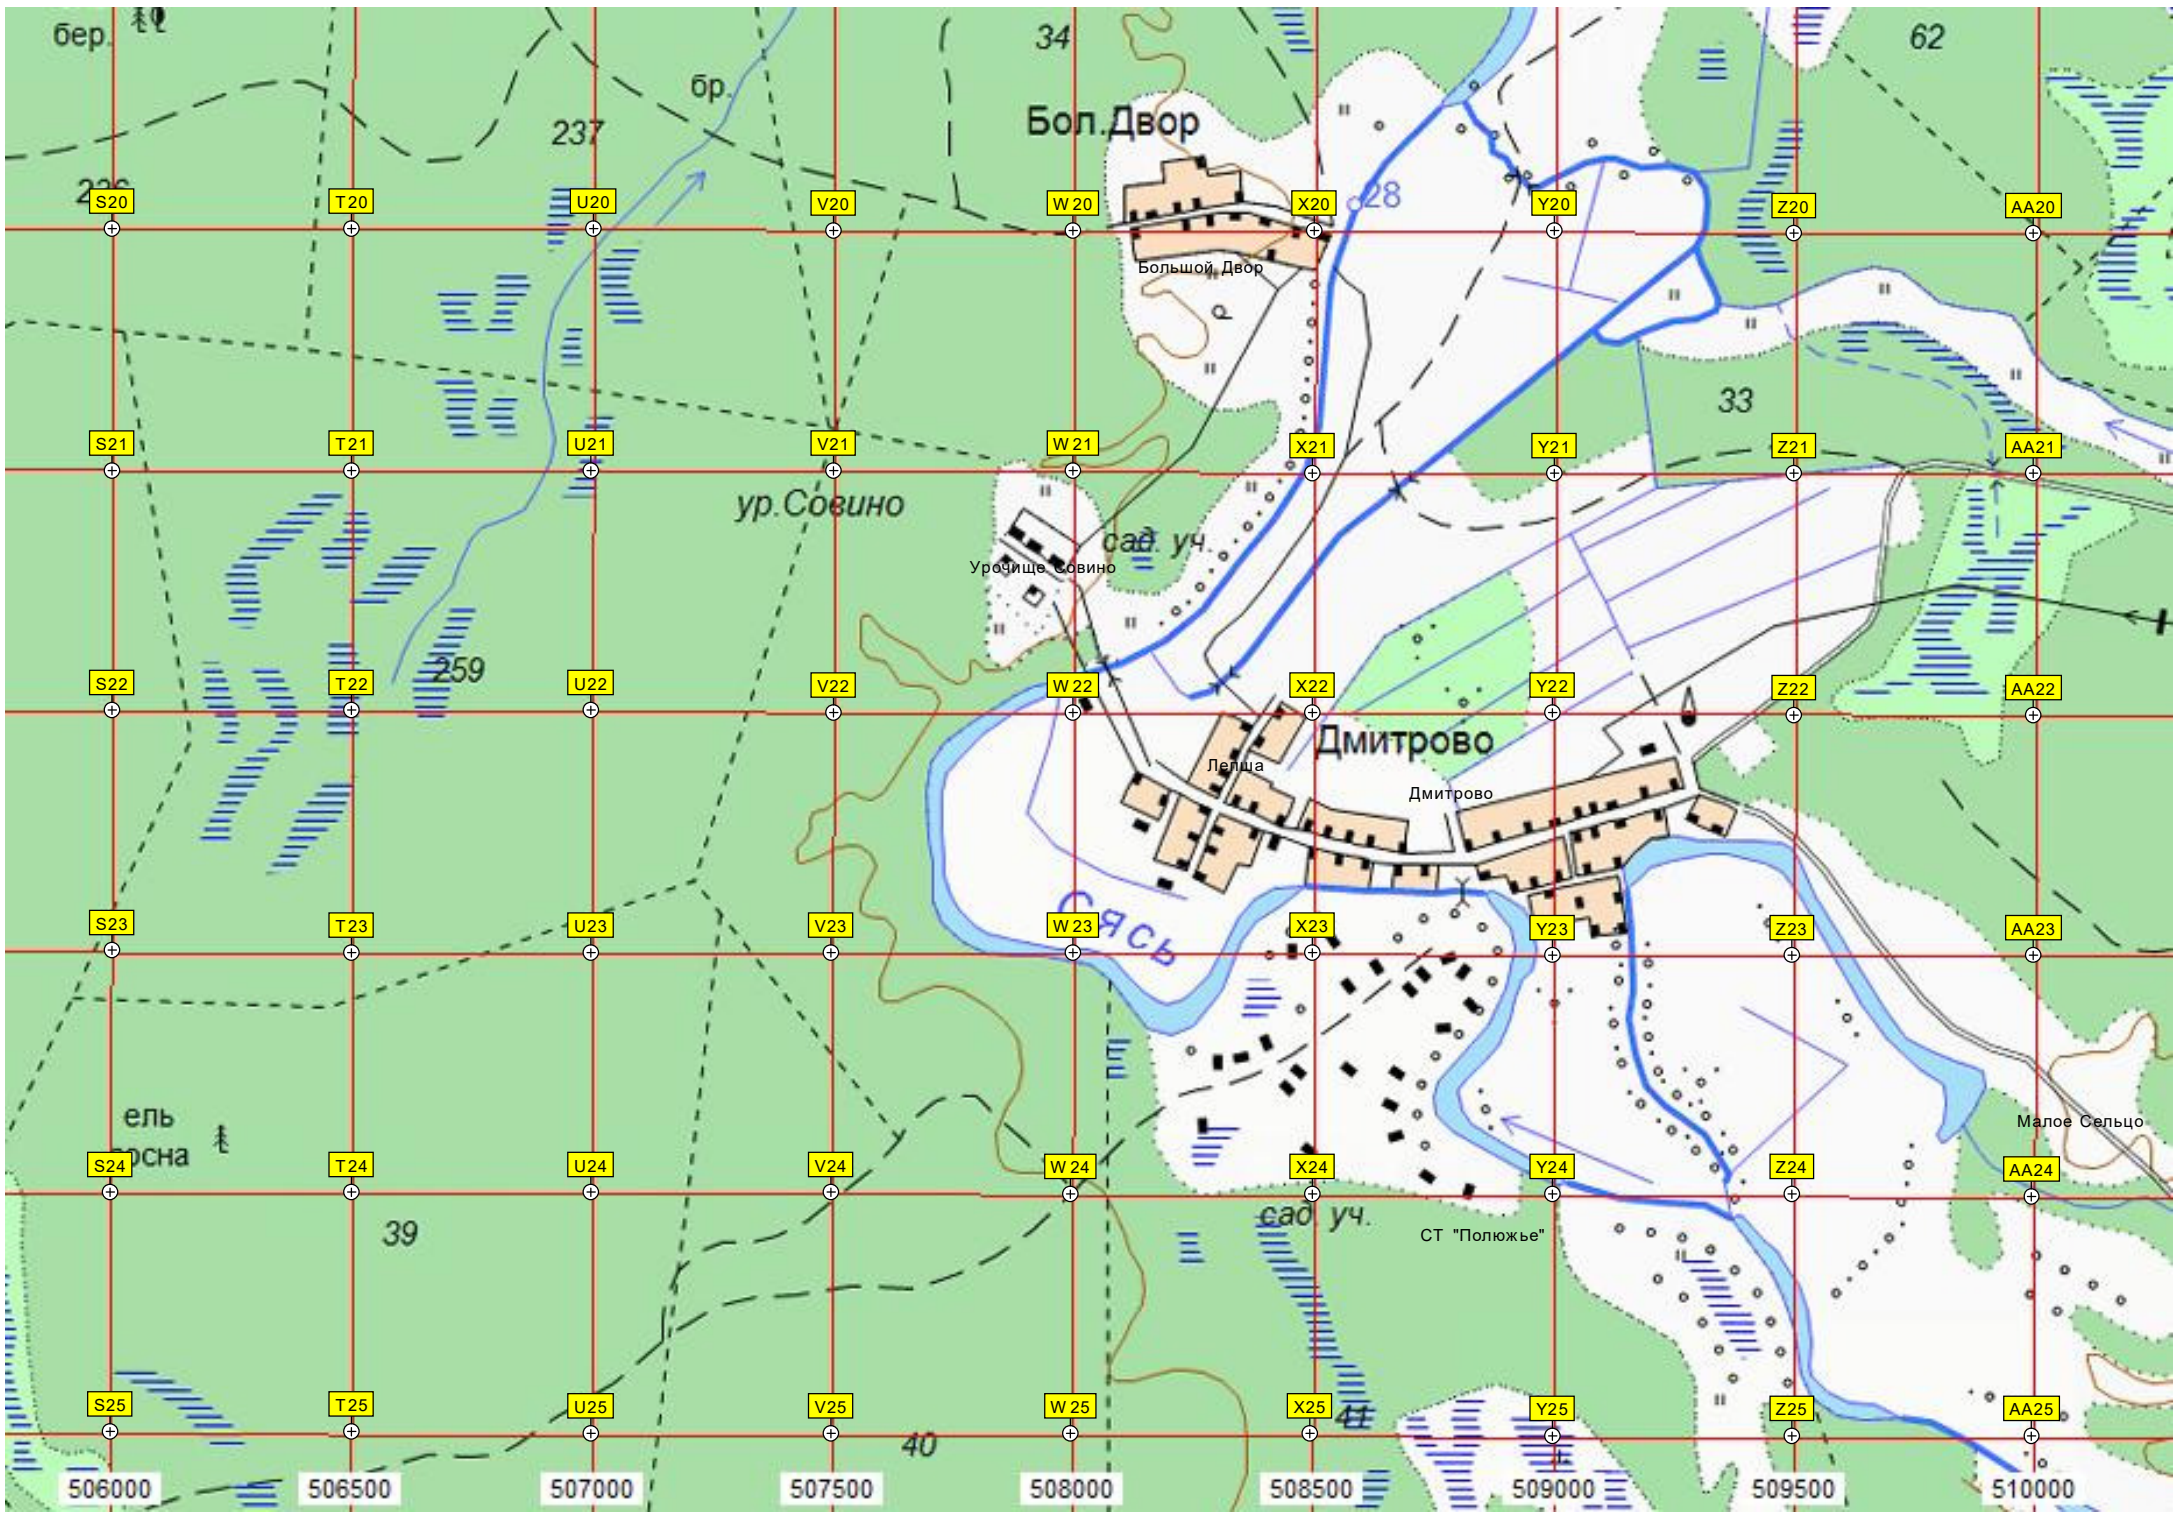

бер.

34

62

Бол. Двор

237

бр.

S20

T20

U20

V20

W20

X20

Y20

Z20

AA20

Большой Двор

33

S21

T21

U21

V21

W21

X21

Y21

Z21

AA21

ур. Совино

Урочище Совино

сад уч.

S22

T22

U22

V22

W22

X22

Y22

Z22

AA22

Ледца

ДМИТРОВО

Дмитрово

259

S23

T23

U23

V23

W23

X23

Y23

Z23

AA23

СЯСЬ

ель
сна

S24

T24

U24

V24

W24

X24

Y24

Z24

AA24

Малое Сельцо

39

сад уч.

СТ \"Полюжье\"

S25

T25

U25

V25

W25

X25

Y25

Z25

AA25

40

506000

506500

507000

507500

508000

508500

509000

509500

510000