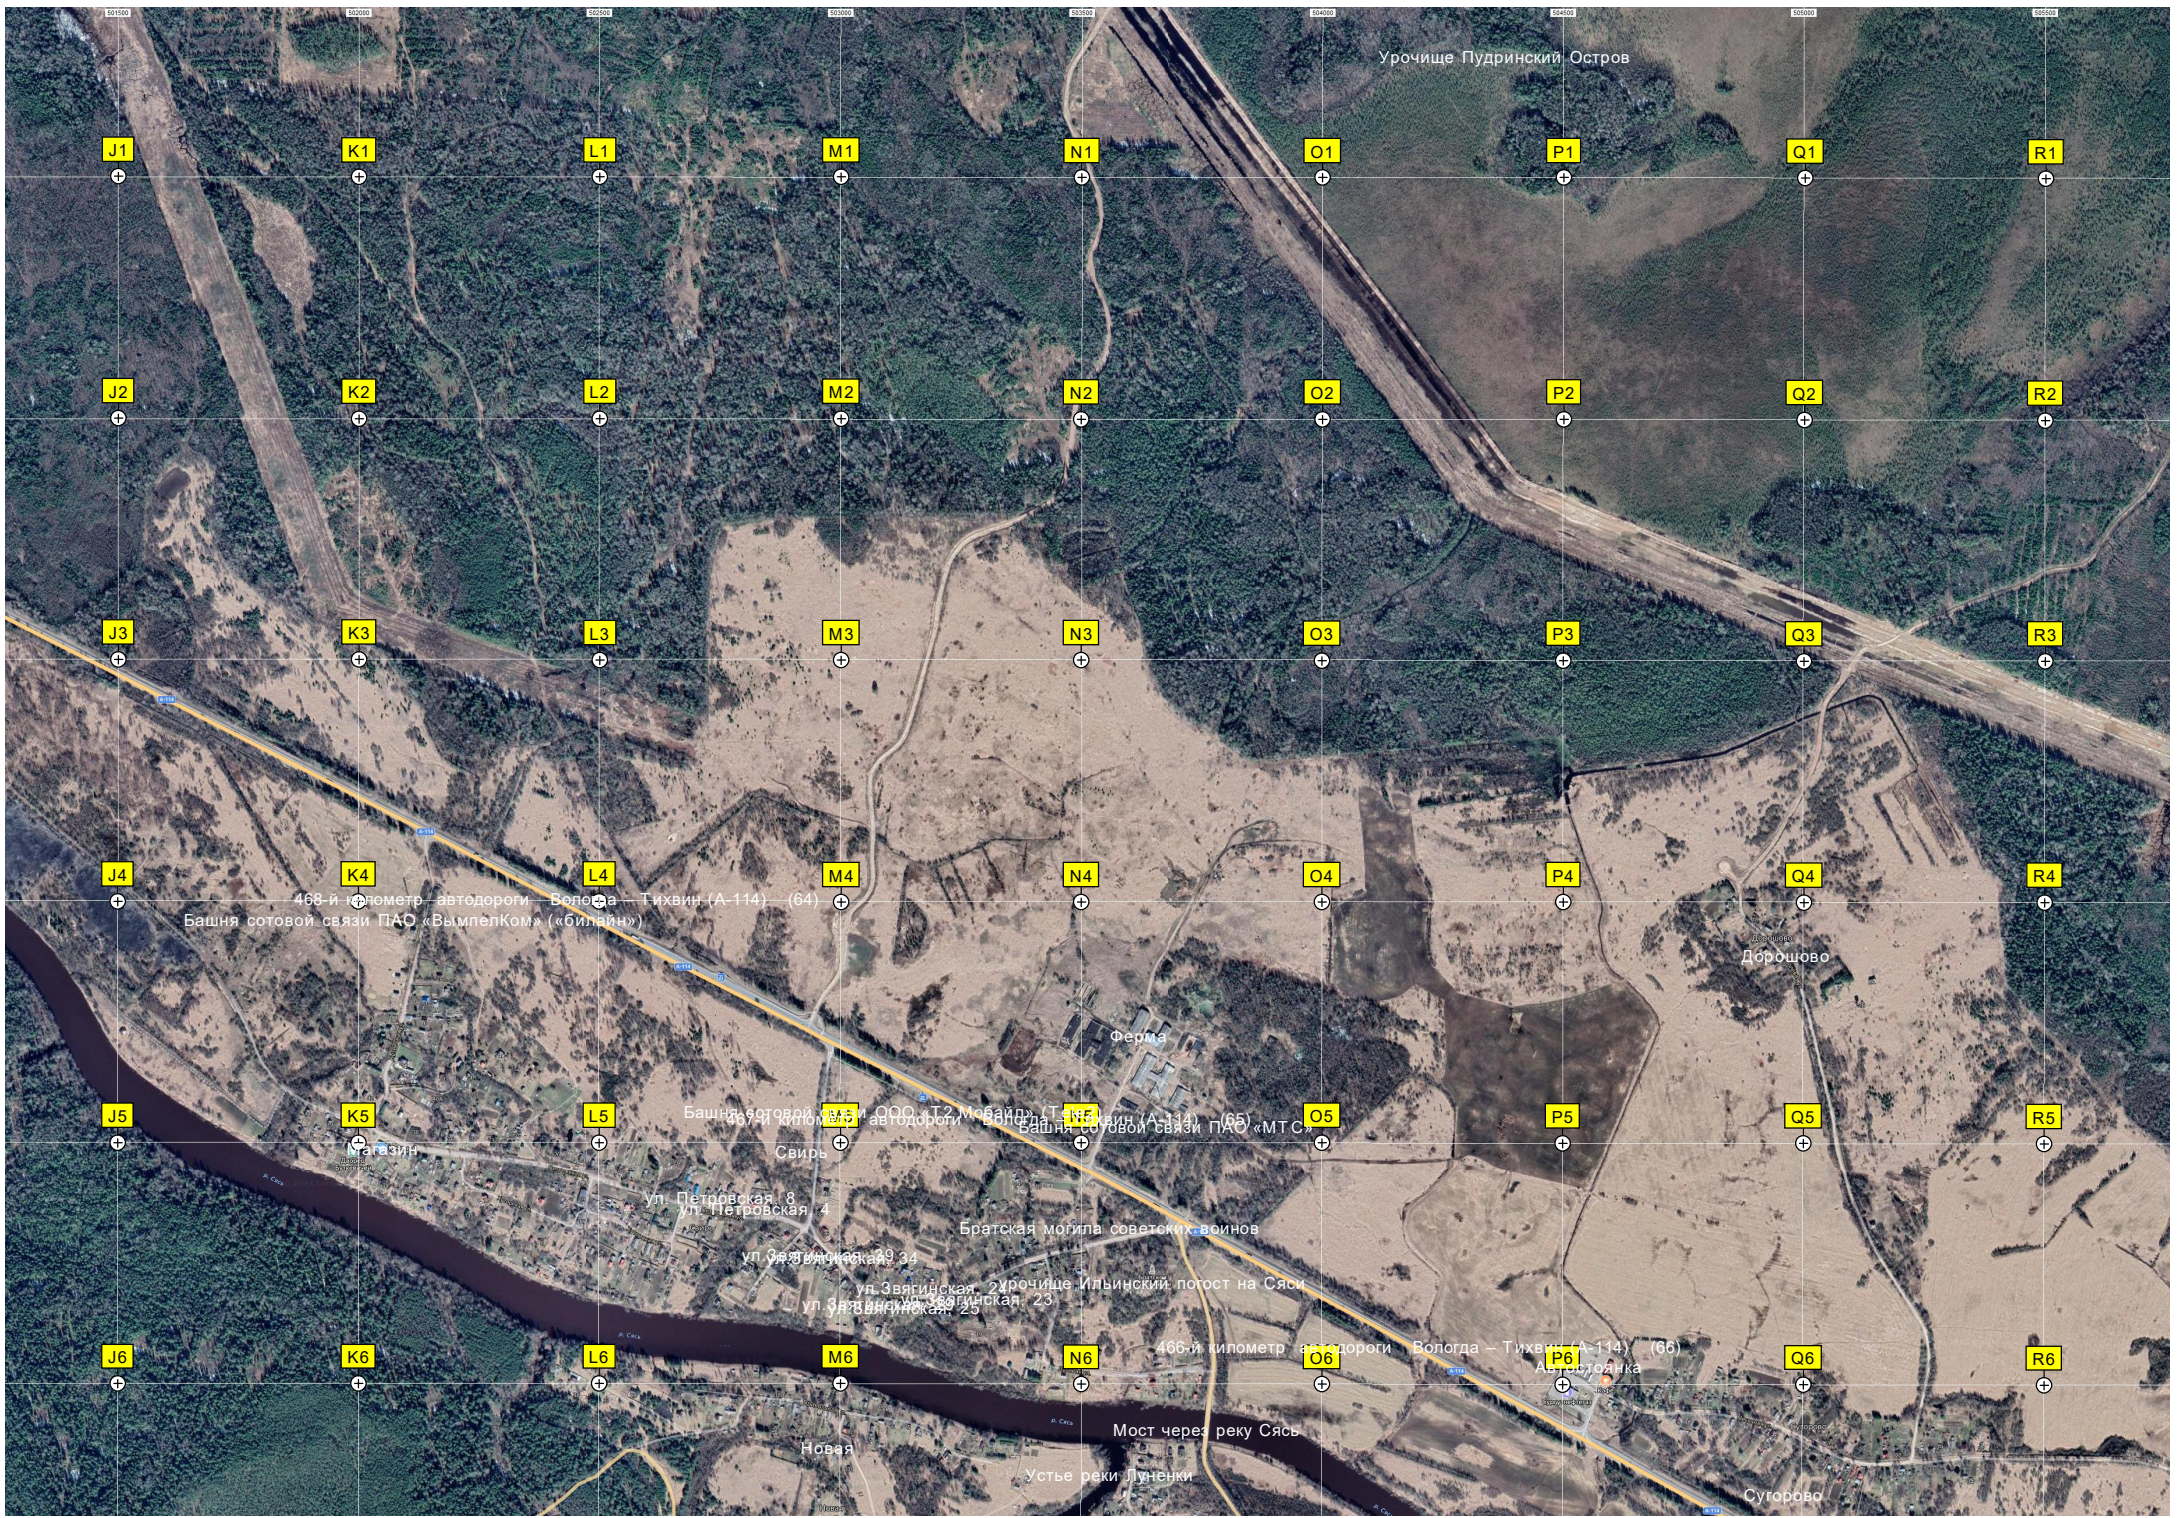

D6

E6

F6

G6

H6

I6

Урочище Пудринский Остров

466-й километр автодороги Вологда – Тихвин (А-114) (64)
Башня сотовой связи ПАО «ВымпелКом» («билайн»)

466-й километр автодороги Вологда – Тихвин (А-114) (66)
Автостанция

Новая

Мост через реку Сясь

Устье реки Луненки

Сугорово

A7

B7

C7