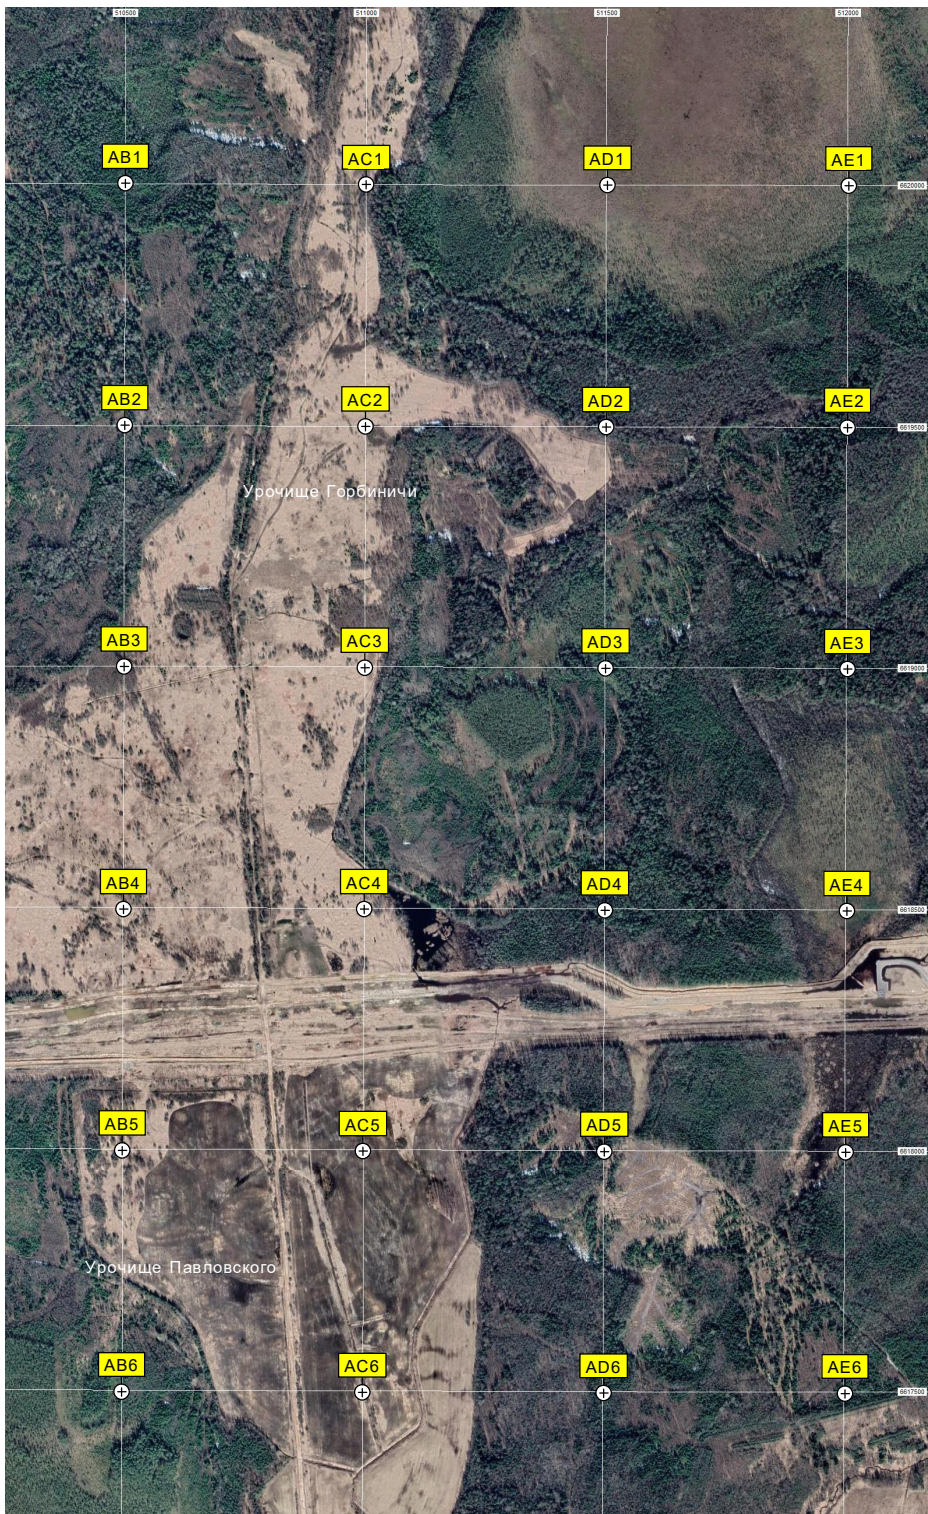

466-й километр автодороги Вологда – Тихвин (А-114) (66)
Автостанция

Новая

Мост через реку Сясь

Устье реки Луненки

Сугорово

A7

B7

C7