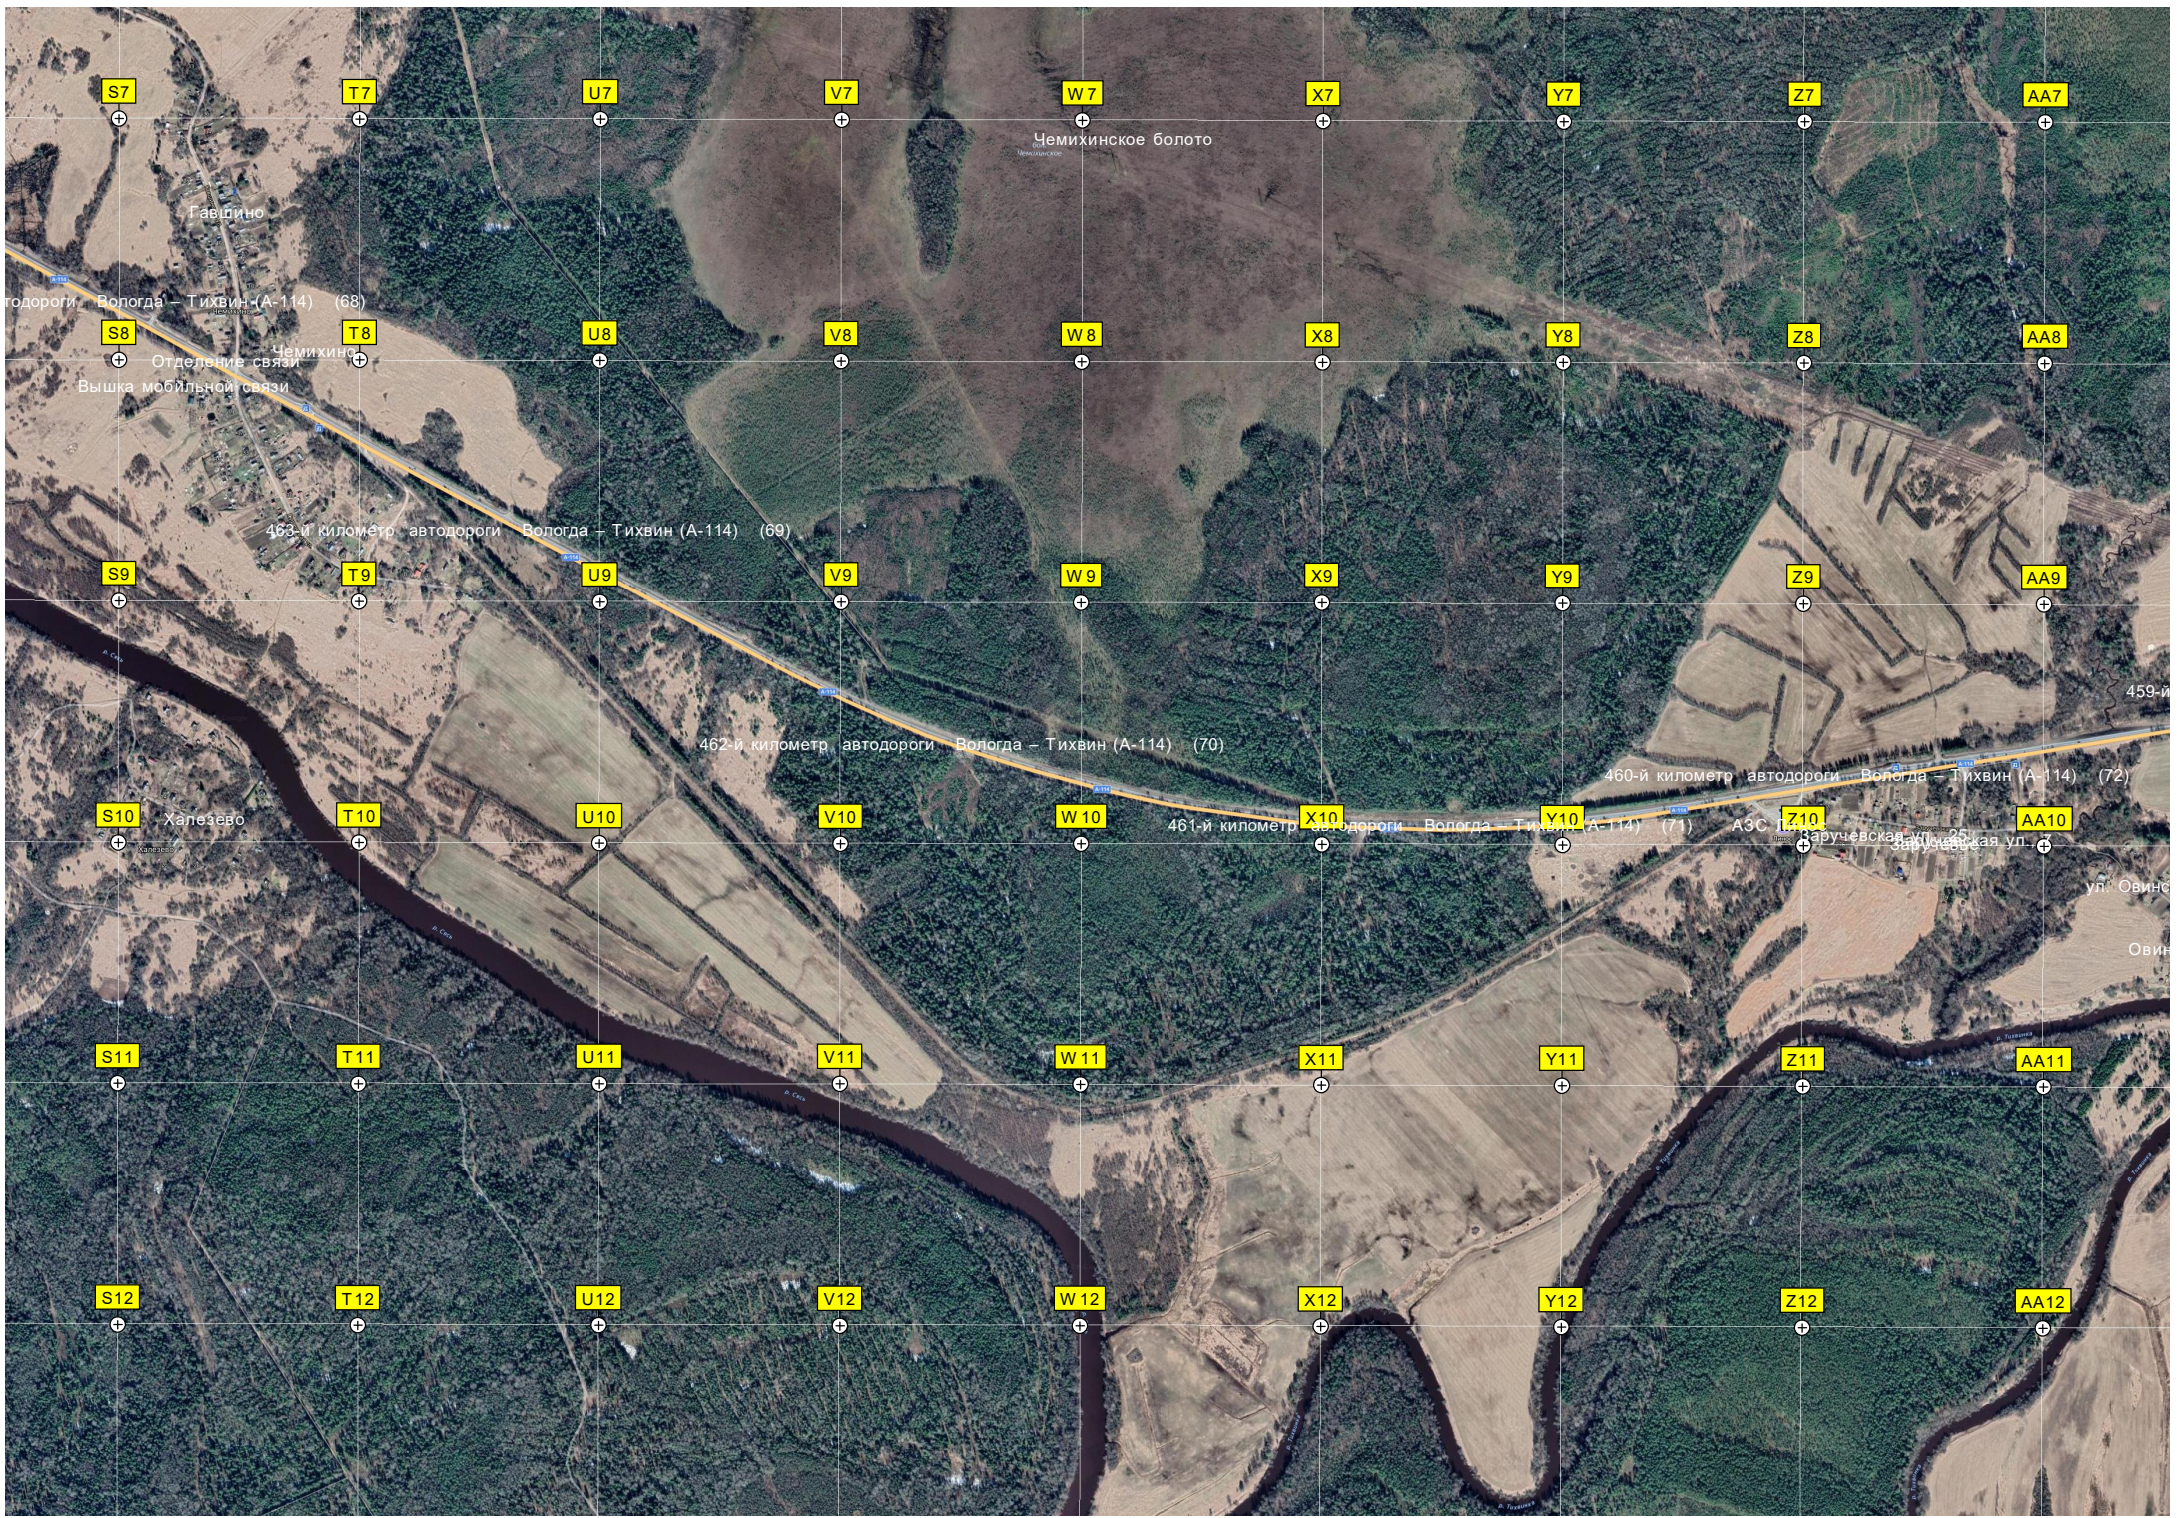

Родники
Березовая ул., 2
Мост через реку Пученки
Березовая ул., 4

465-й километр автодороги Вологда – Тихвин (А-114) (67)

464-й километр ав

Урочище Агапитово

Пикет №5

Ж.Д. мост

Бышшая казарма

S7 T7 U7 V7 W7 X7 Y7 Z7 AA7
S8 T8 U8 V8 W8 X8 Y8 Z8 AA8
S9 T9 U9 V9 W9 X9 Y9 Z9 AA9
S10 T10 U10 V10 W10 X10 Y10 Z10 AA10
S11 T11 U11 V11 W11 X11 Y11 Z11 AA11
S12 T12 U12 V12 W12 X12 Y12 Z12 AA12