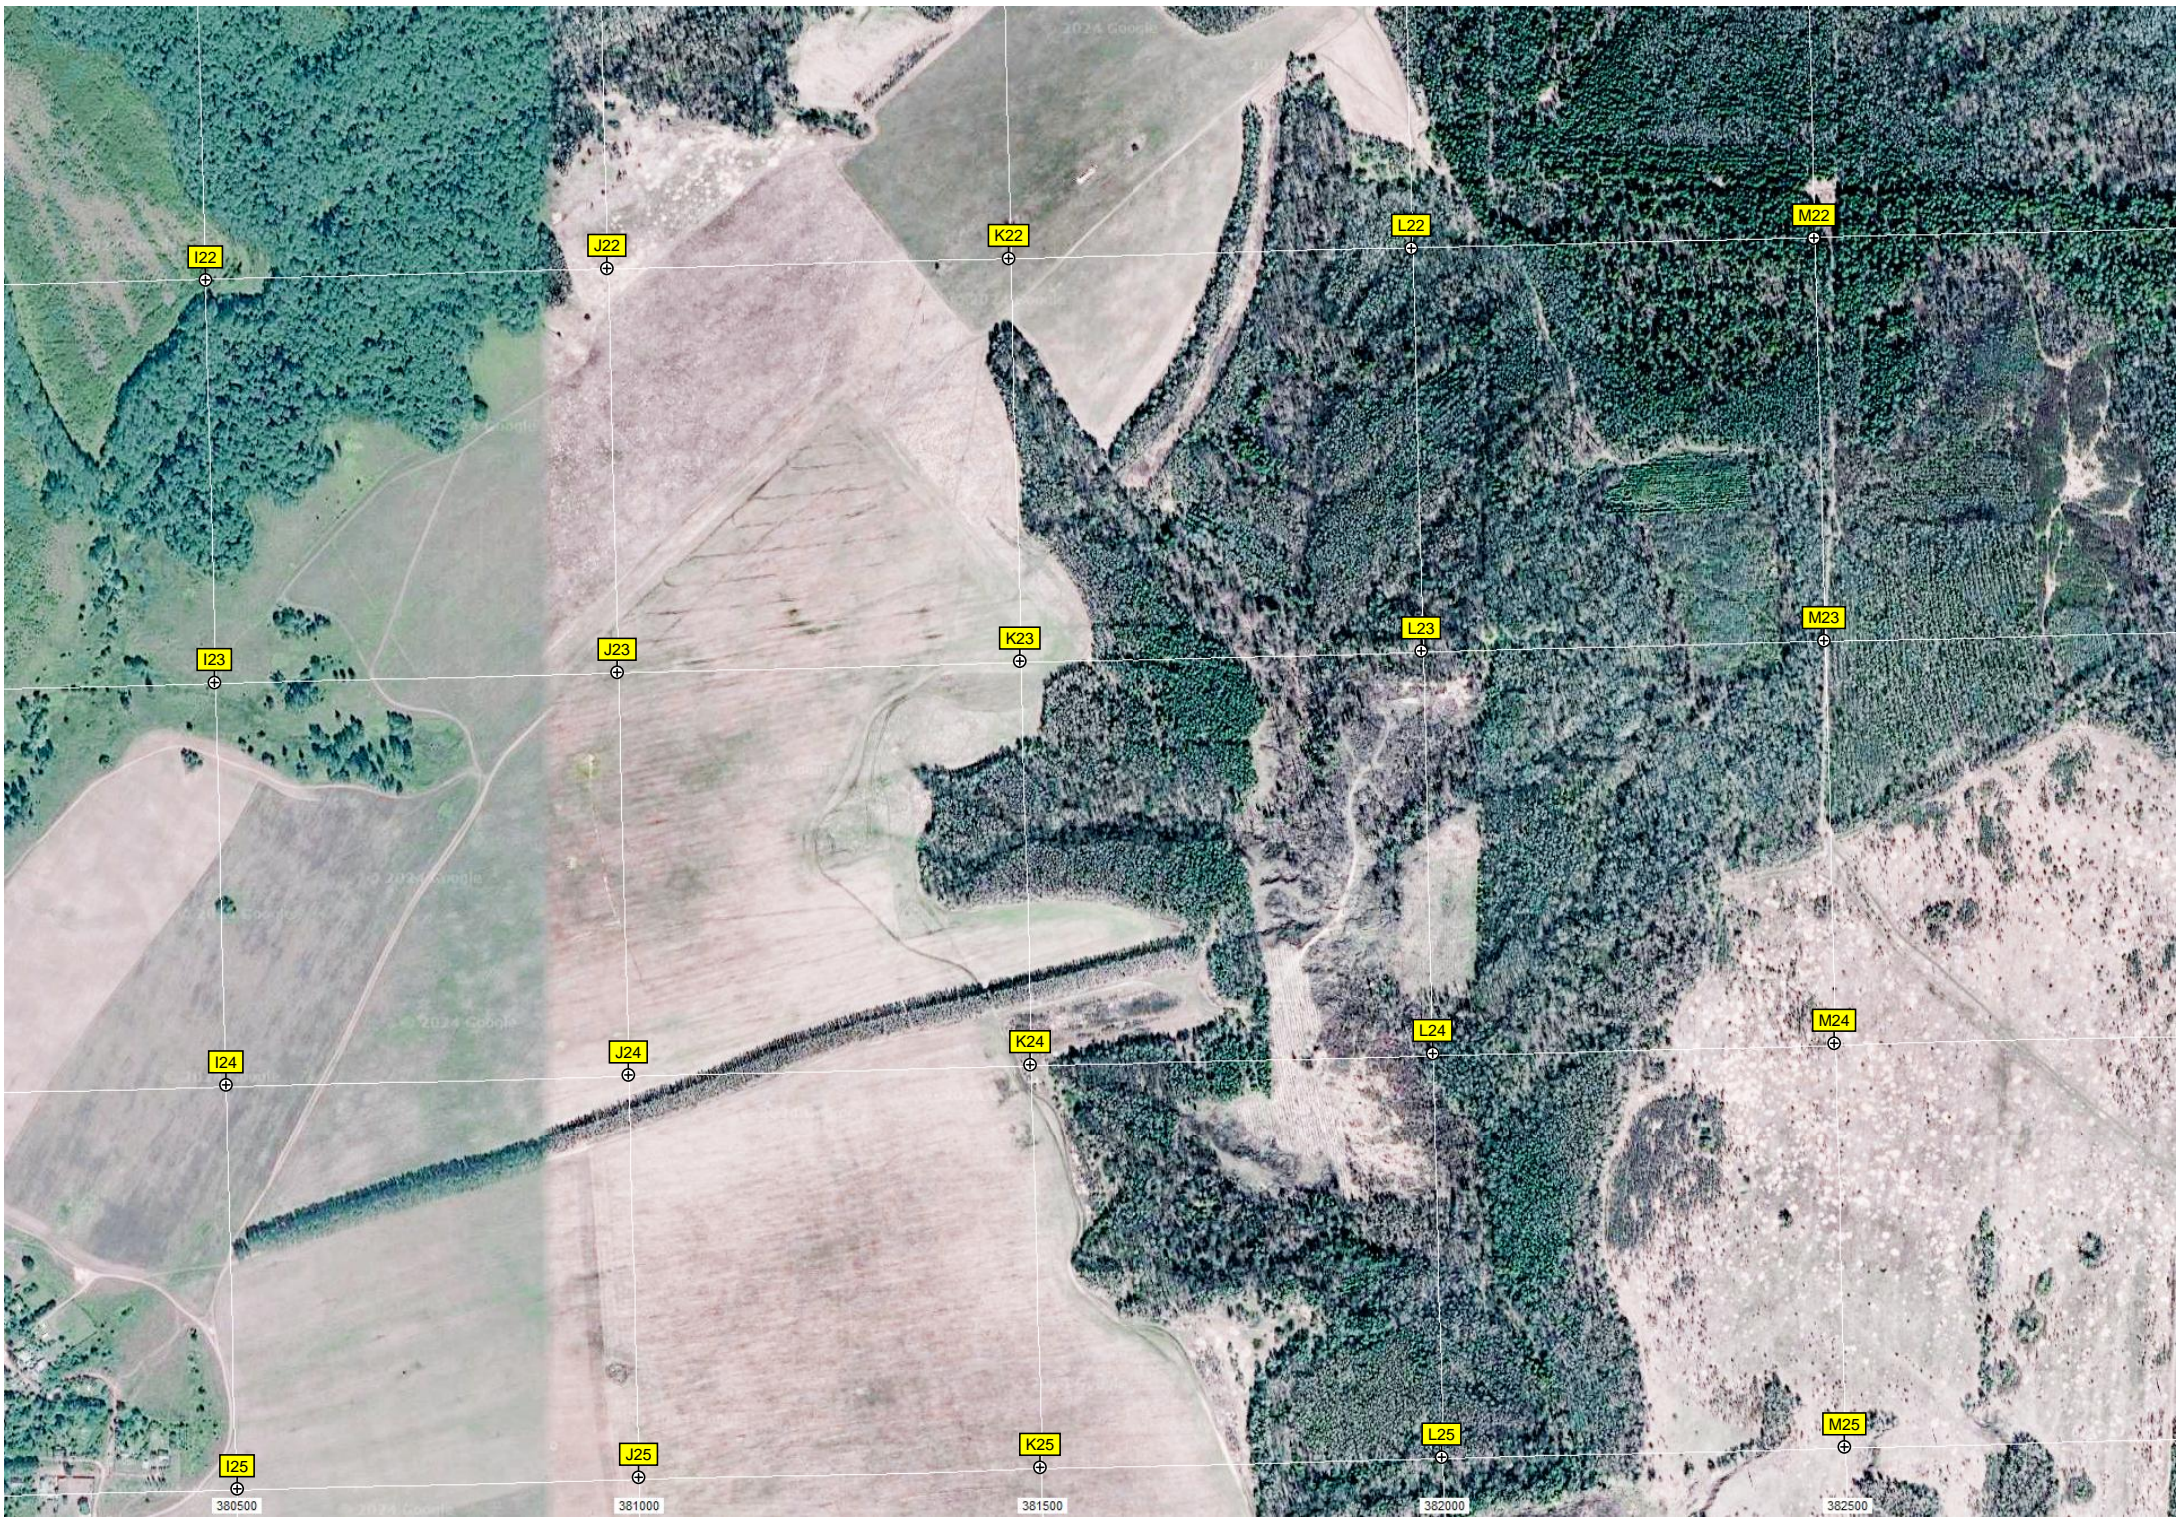

I22

J22

K22

L22

M22

I23

J23

K23

L23

M23

I24

J24

K24

L24

M24

I25

J25

K25

L25

M25

380500

381000

381500

382000

382500