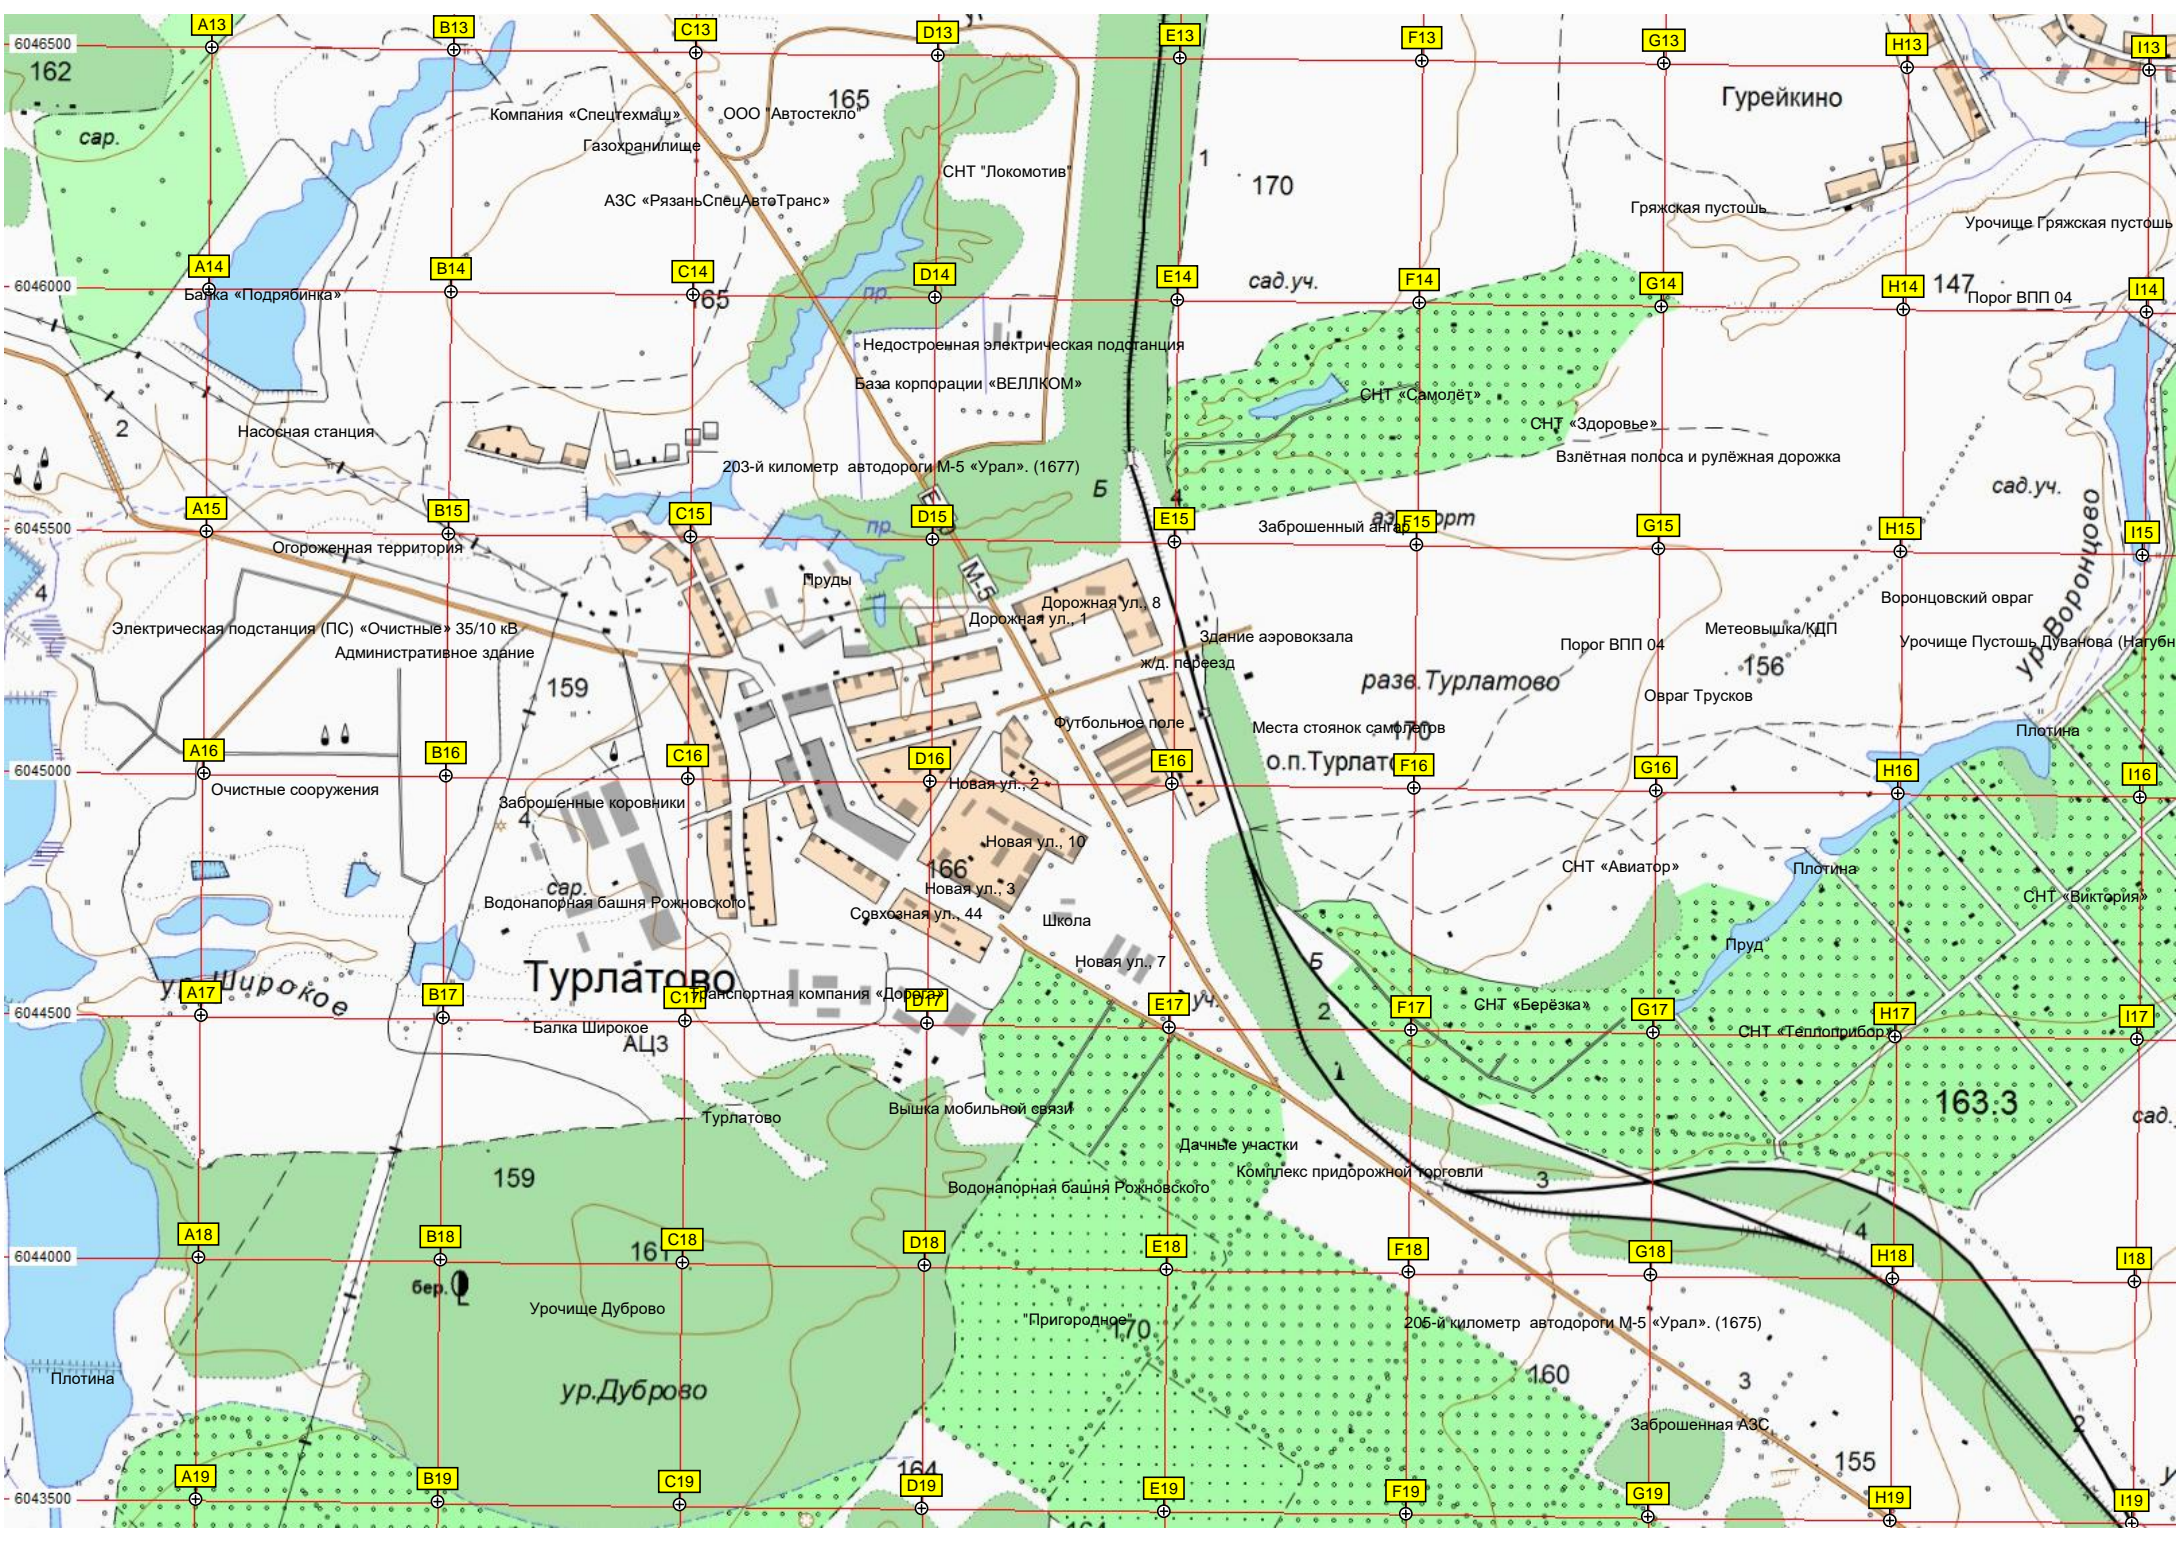

145.8

135.5

ручья Паниковка  
рячок

141.8

143

Дмитри

Водонапорная башня

S13