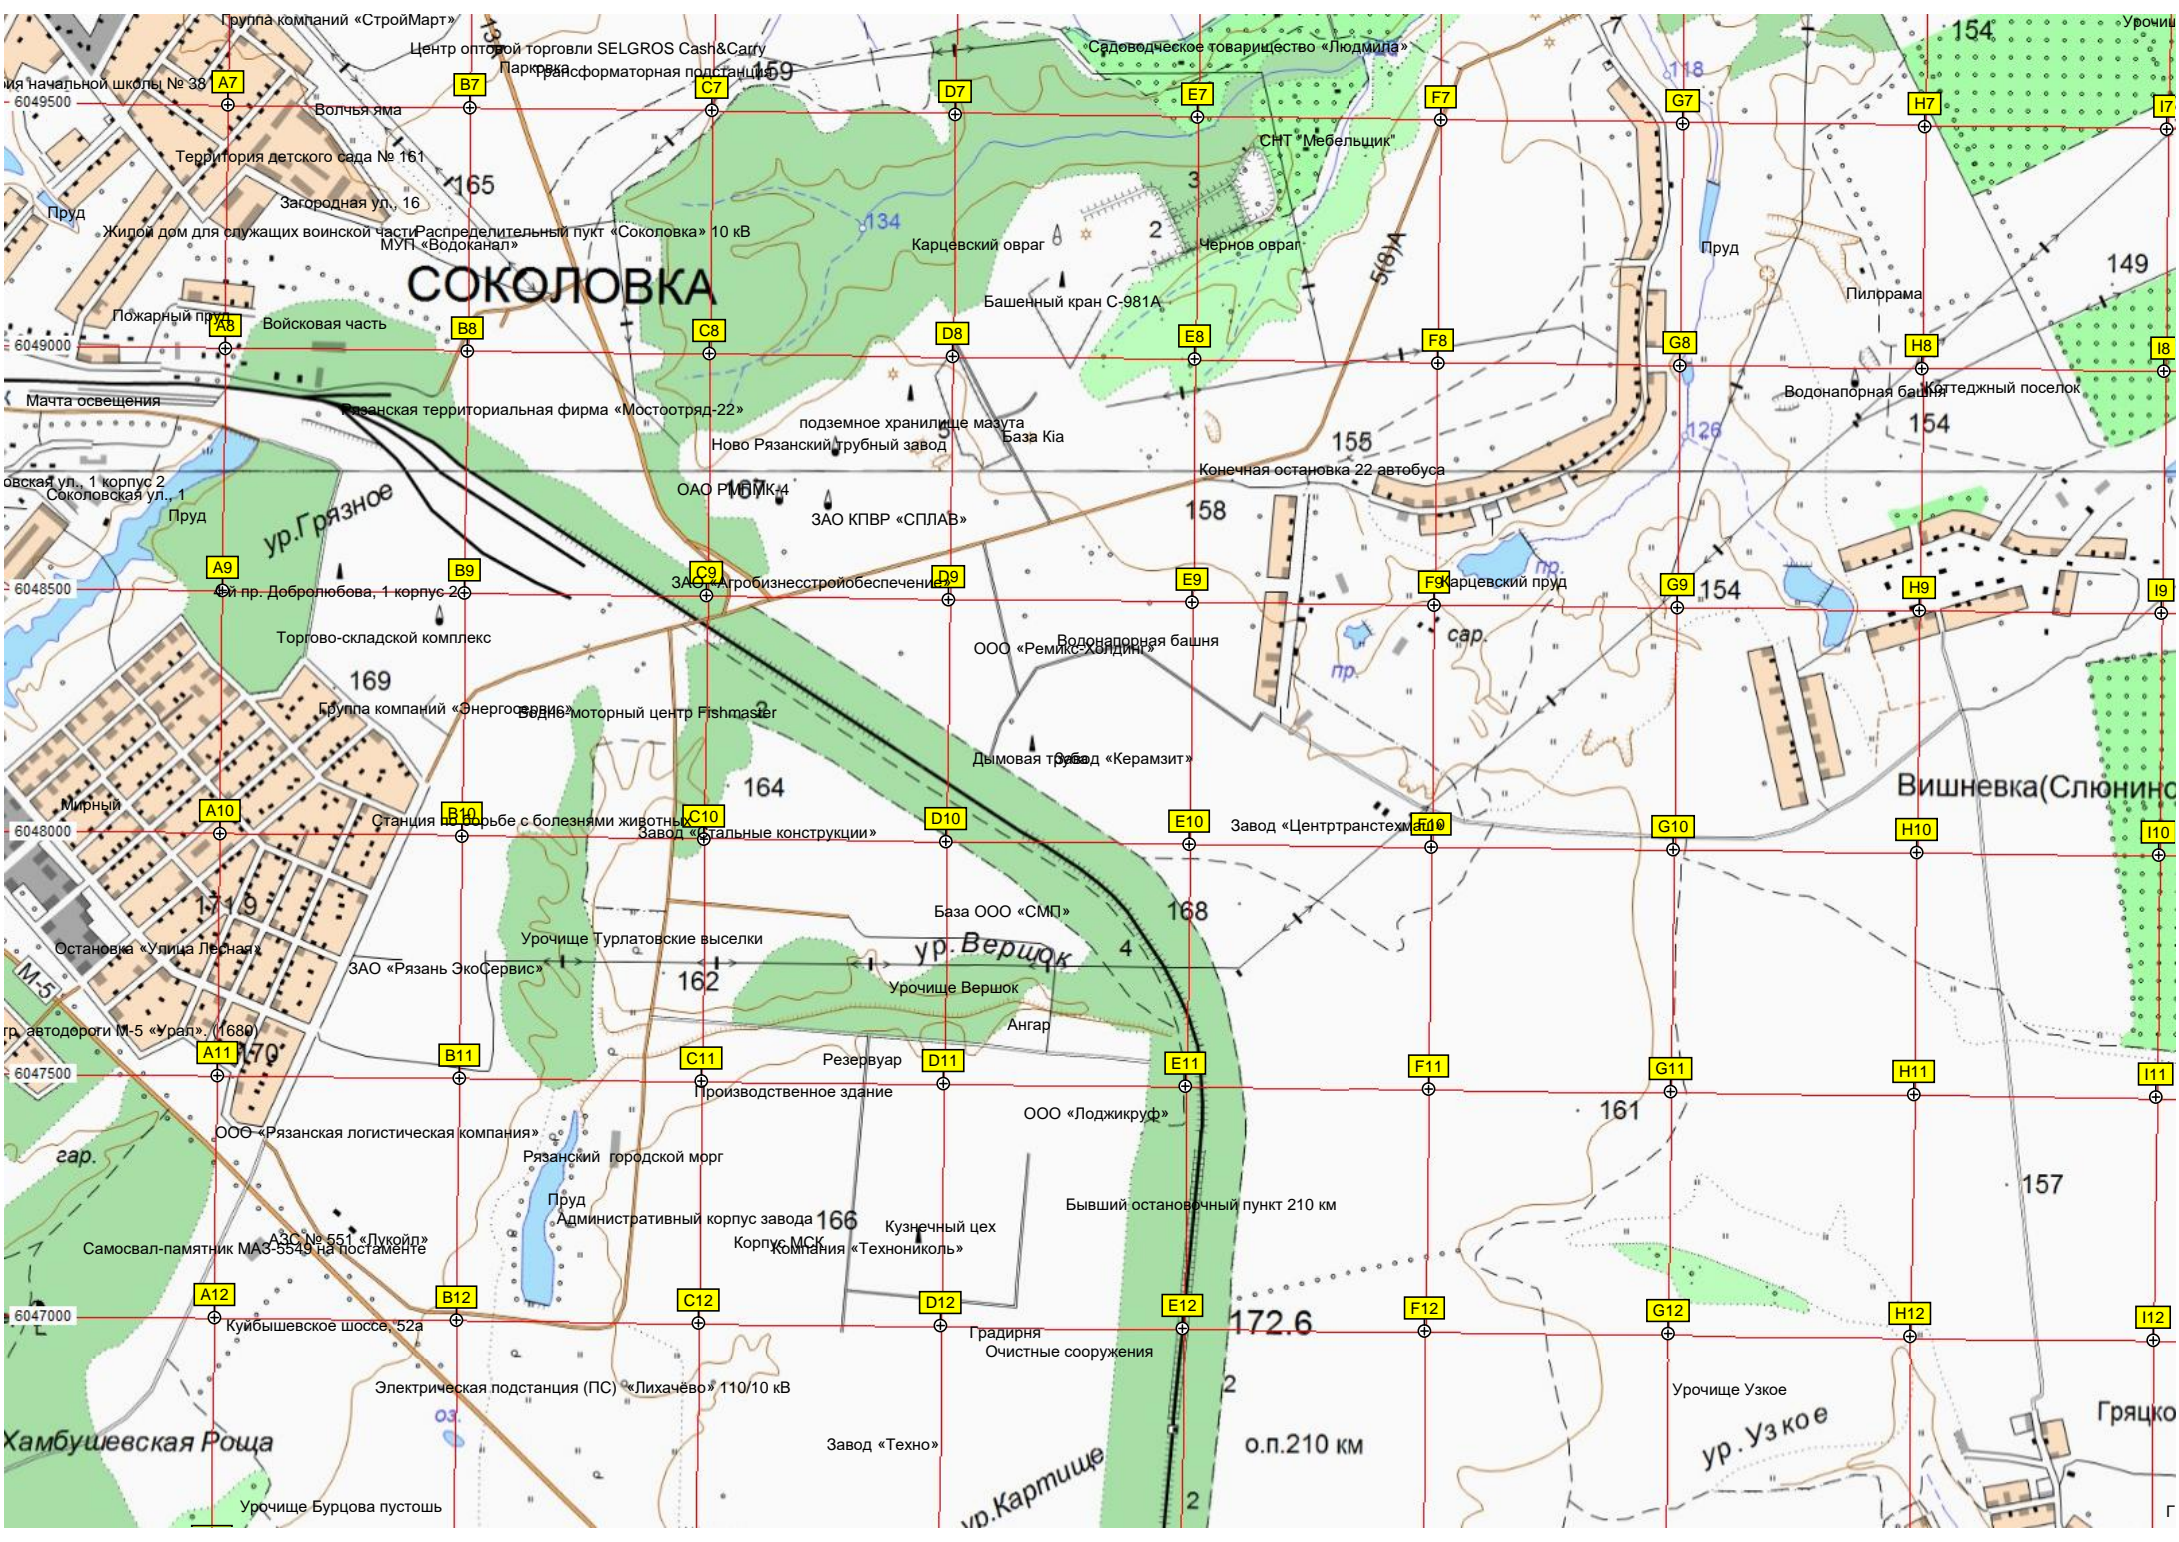

# СОКОЛОВКА

це Макаровская пустошь

ручья Андреяновка

117

СНТ ВТК

126

119.8

151