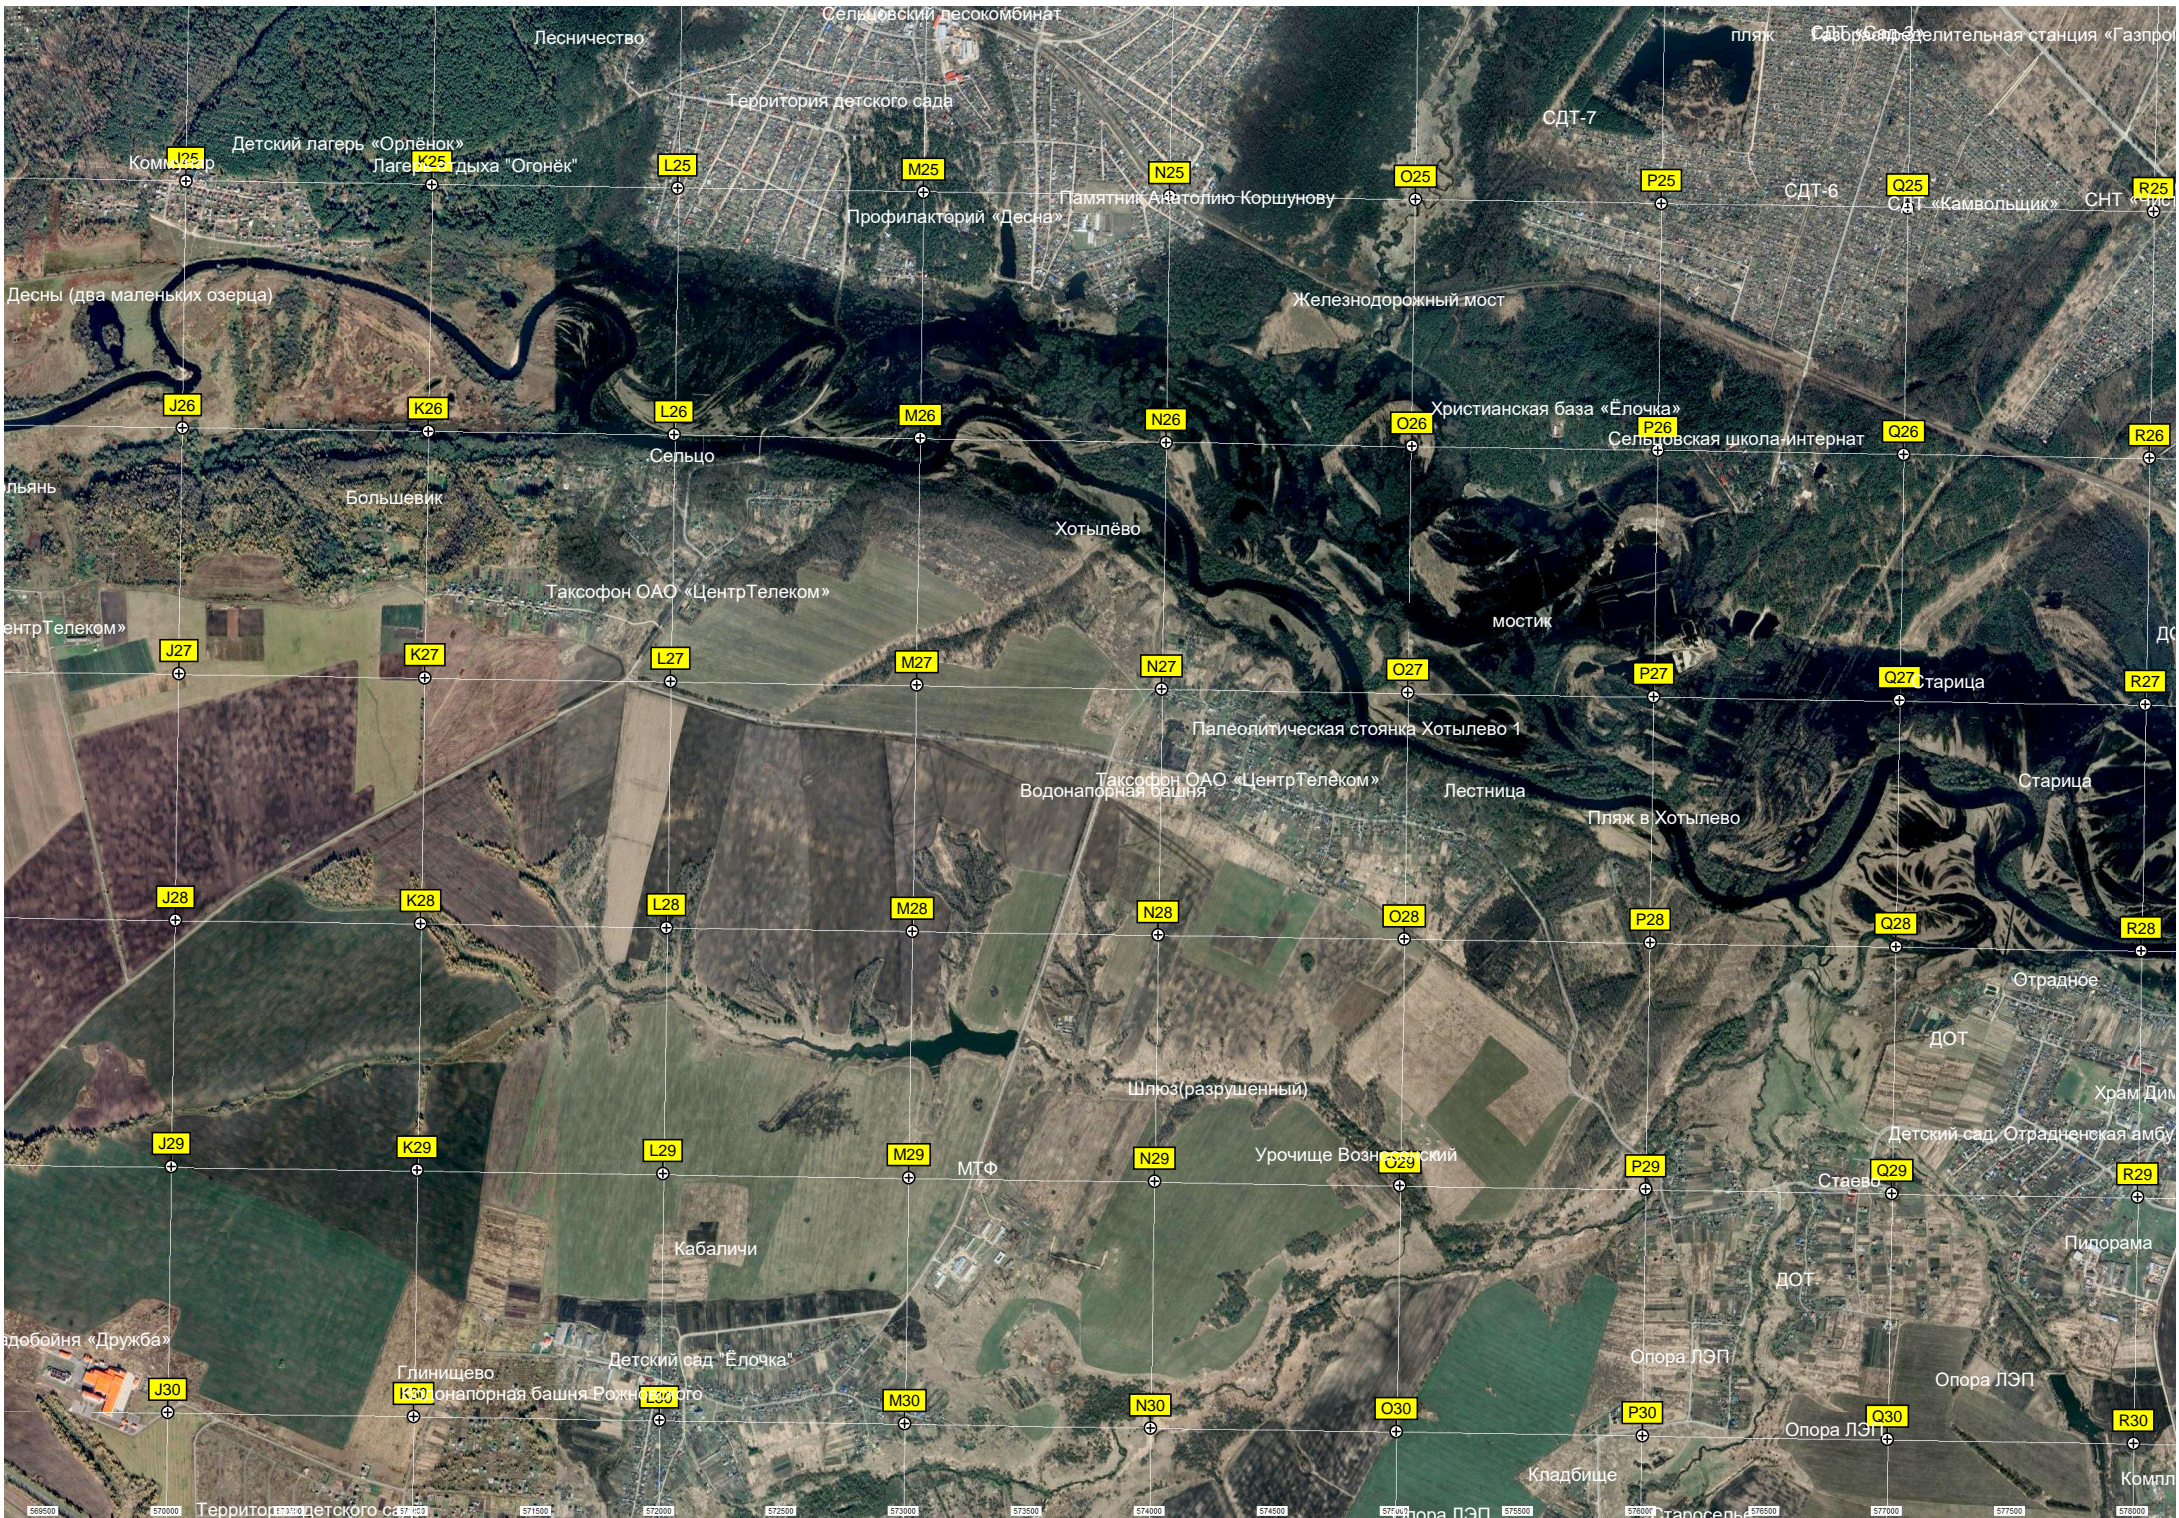

"Текстильщик"

"Лесная сказка"

Новый Свет

Таксофон ПАО «Ростелеком»

Лес «Заросль»

Урочище Доброхань

СНТ «Пастушка»

Лес «Опеки»

«Весна»

"Парусный"

Лесничество

Сельцовский лесокombинат

пляж СДБ «Сад» делительная станция «Газпром»

Детский лагерь «Орленок»

Территория детского сада

СДТ-7

СДТ-6

СДТ «Камвольщик»

СДТ «Солнечный»

Десны (два маленьких озера)

Профилакторий «Десна»

Памятник Анатолию Коршунову

Железнодорожный мост

Христианская база «Ёлочка»