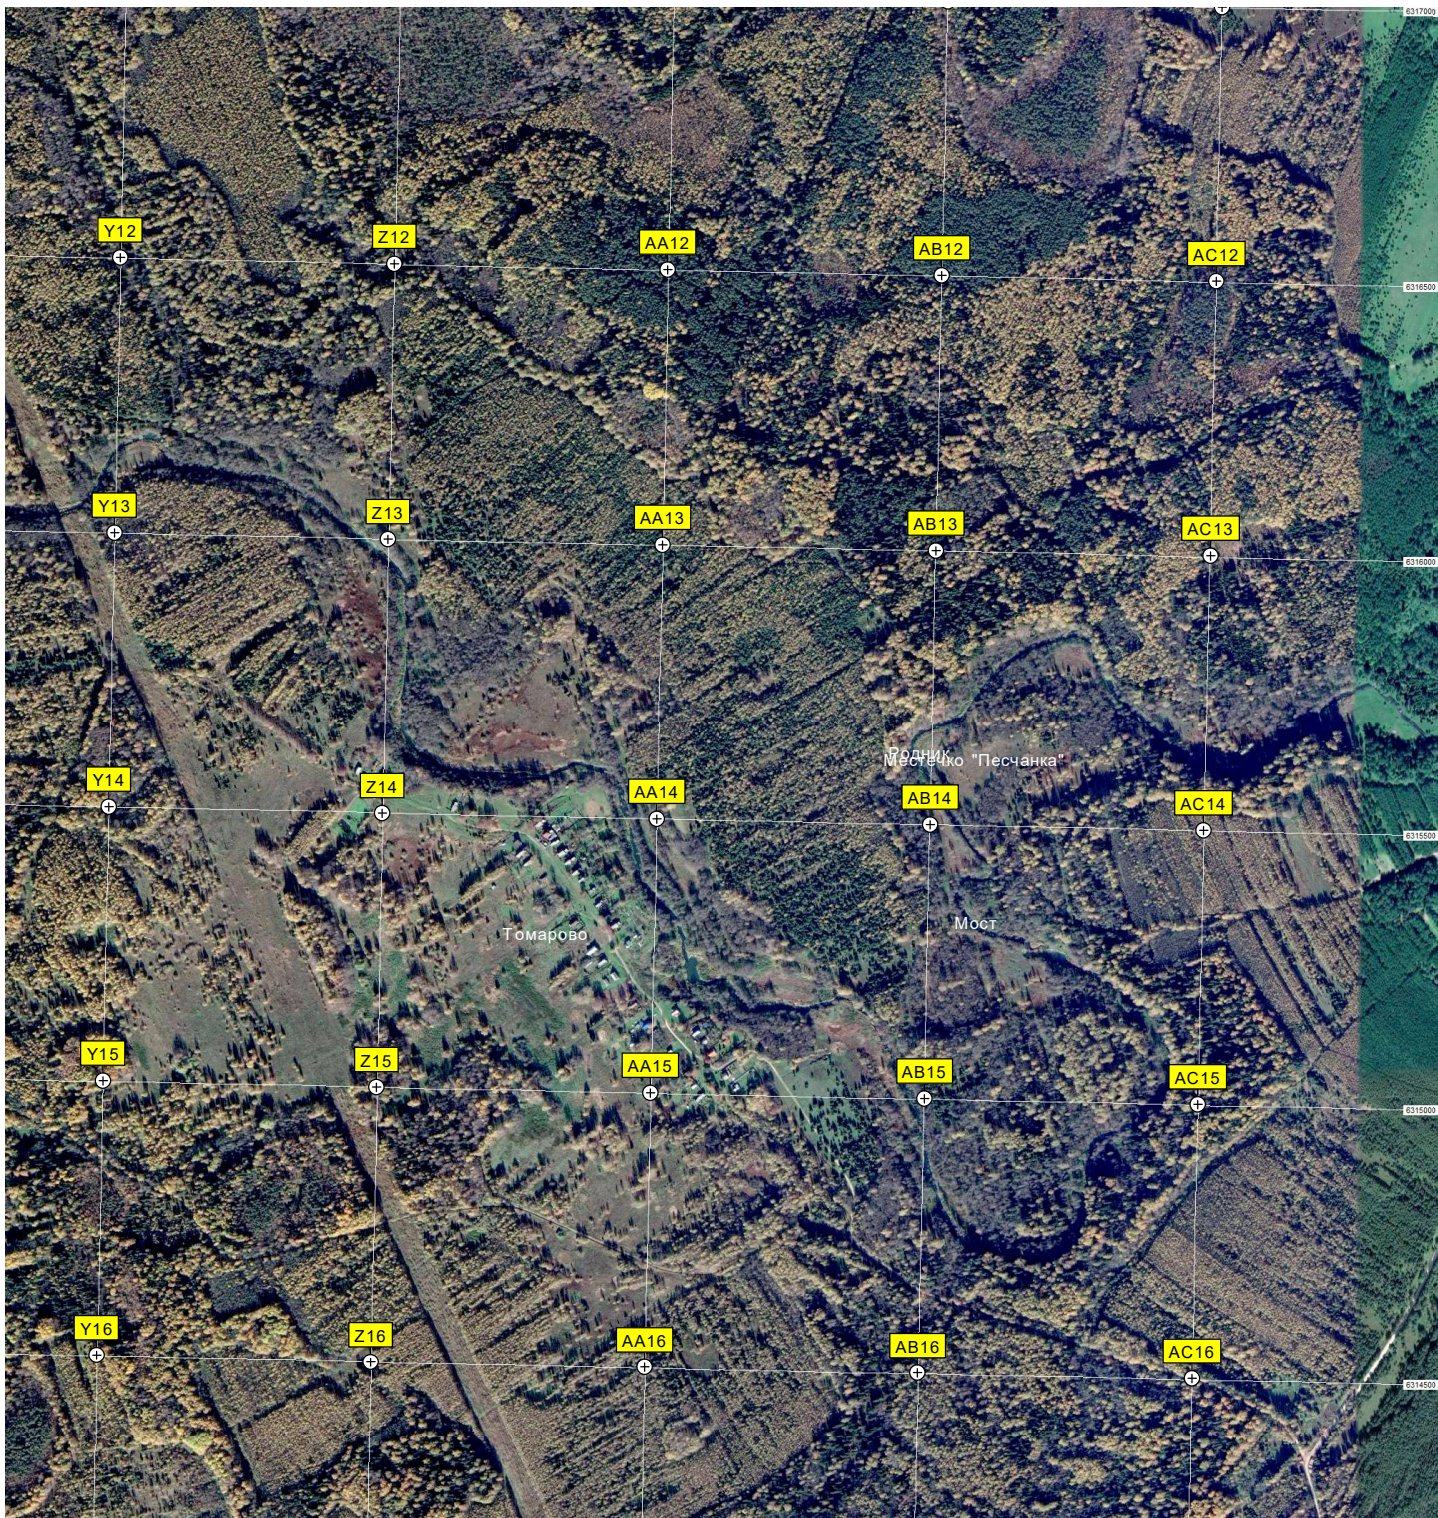

Родник

Немецкая Братская могила

АЗС «Газпромнефть»

Бывшая нефтебаза

Деревянный

Электрическая подстанция ПС-400

ул. Завейева

Сан-эпидем. станция ПЭС

Бывшая бойня скота

ул. Колганова, 3

ул. Завейева, 3

Территория бывшего асфальтового завода

ул. Завейева, 2

ул. Завейева, 2

ул. Завейева, 2

ул. Завейева, 2

M16

N16

O16

P16

Головец

KM1

СОКОВ

Урочище Ораново

Бывший завод

Бывшая вертолётная площадка при ШПУ ОС

581000 581500 582000 582500 583000 583500 584000 584500

Q17

R17

S17

T17

U17