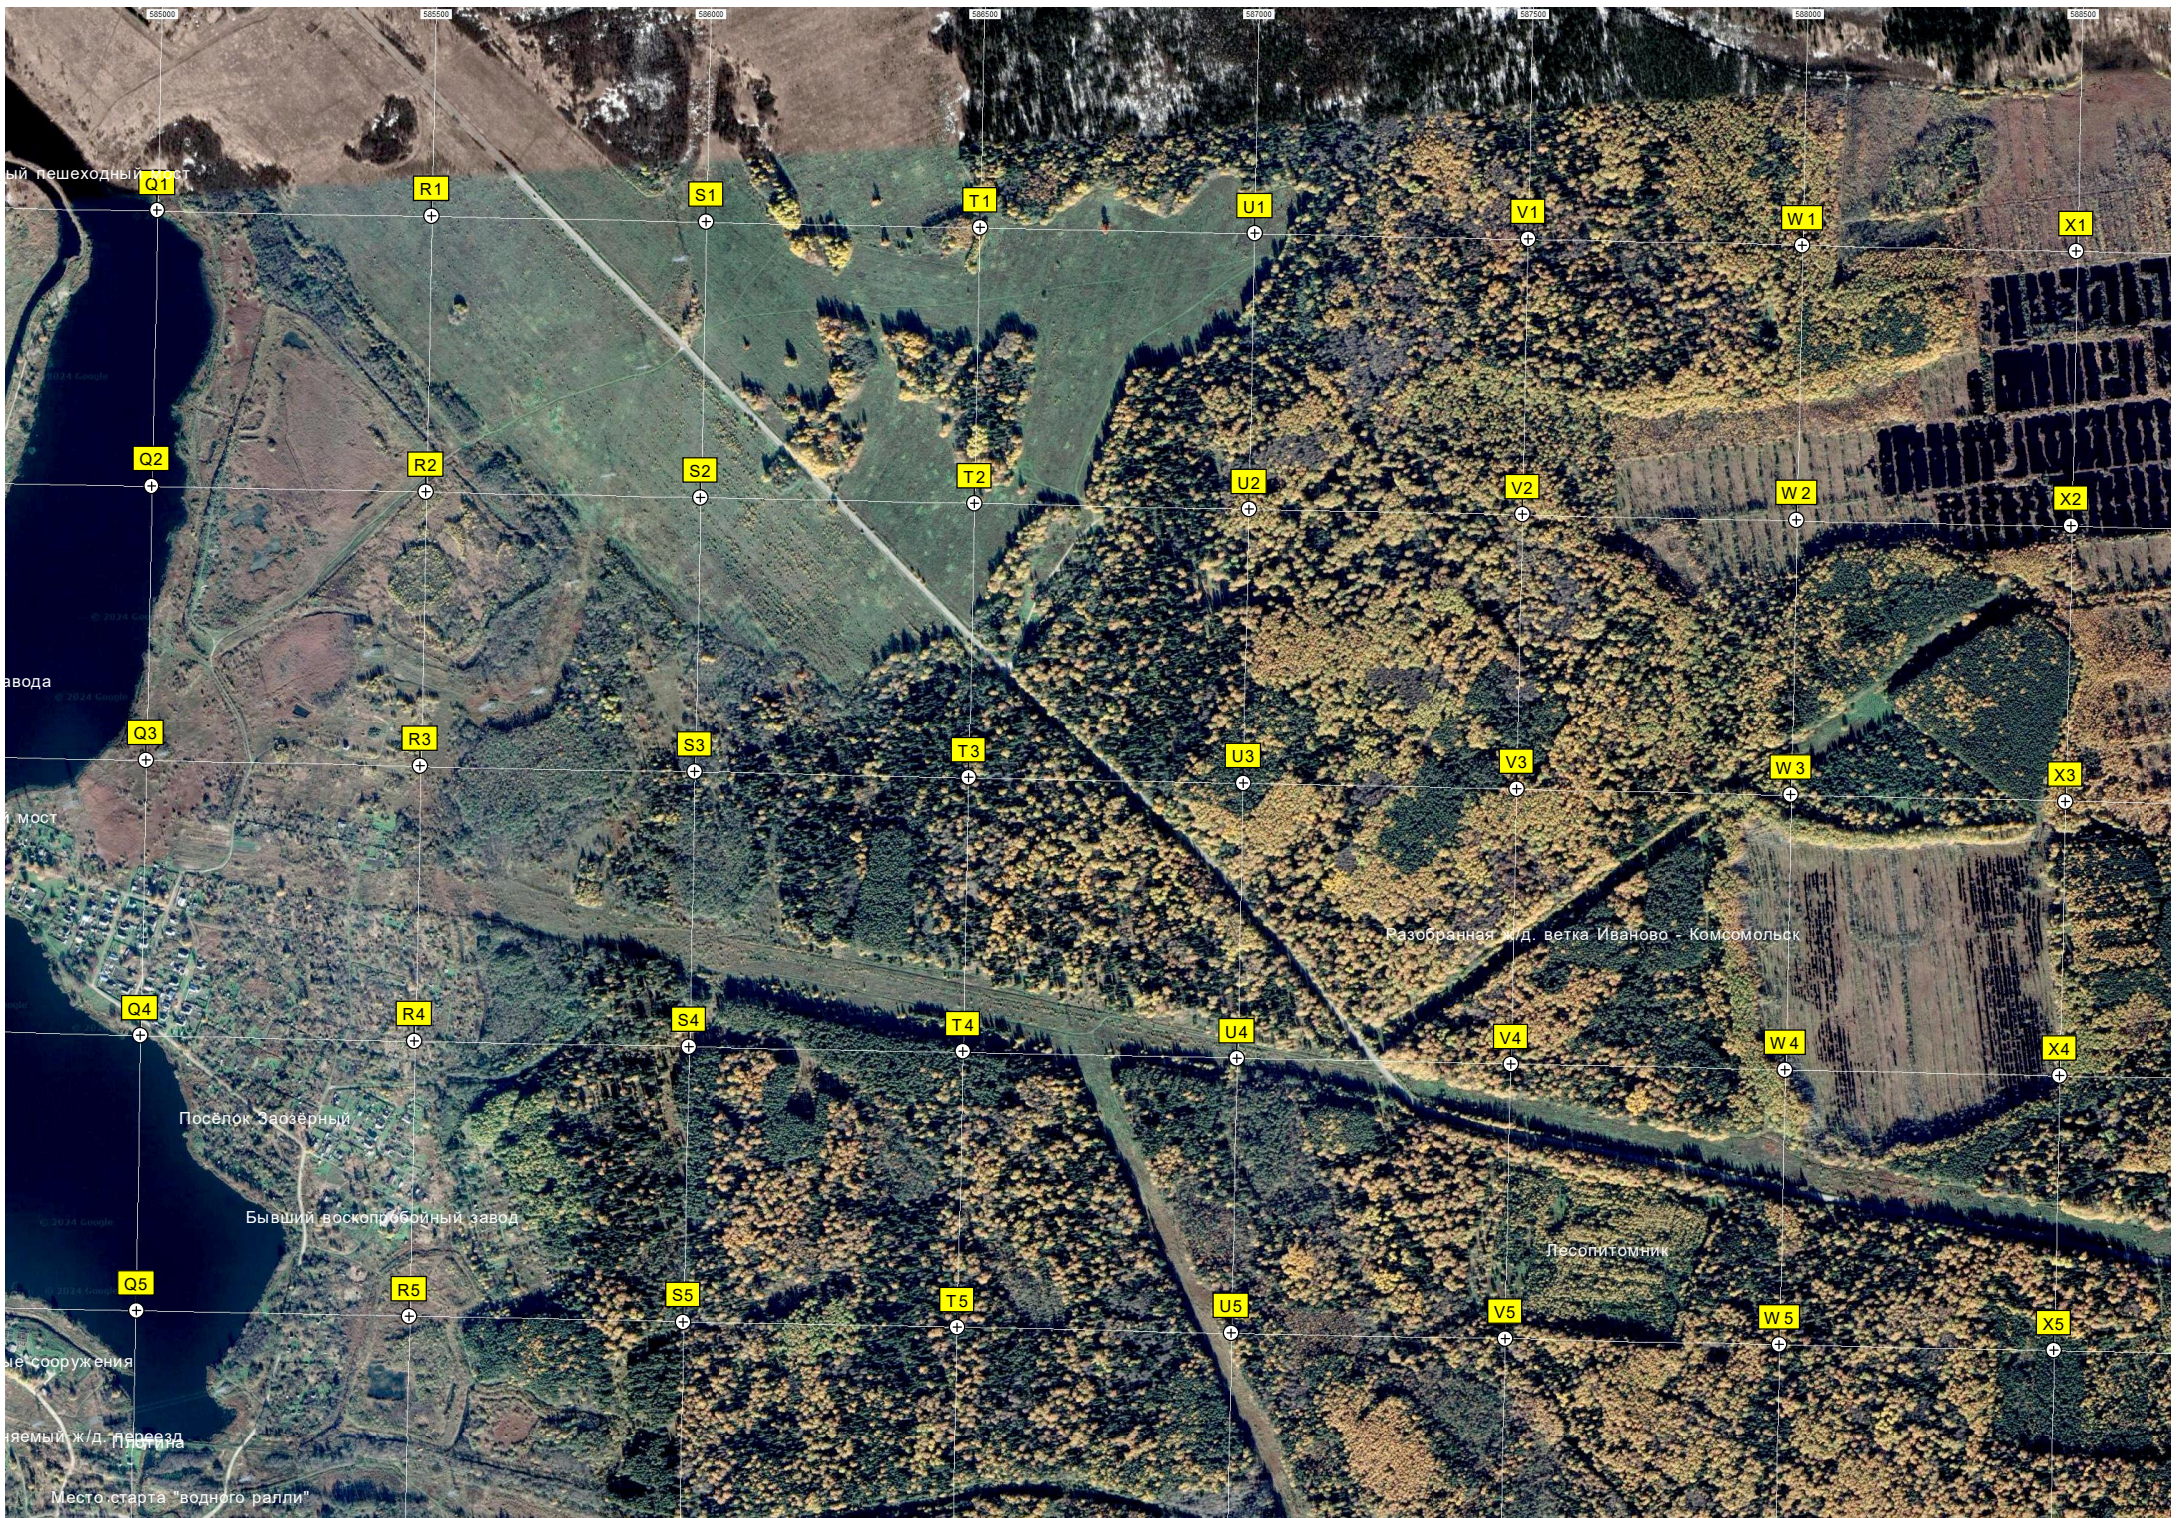

ый пешеходный мост

авода

й мост

Посёлок Заозёрный

Бывший воскопробный завод

Разобранная ж/д ветка Иваново - Комсомольск

Песопитомник

ые сооружения

няемый ж/д проезд

Место старта "водного рагги"