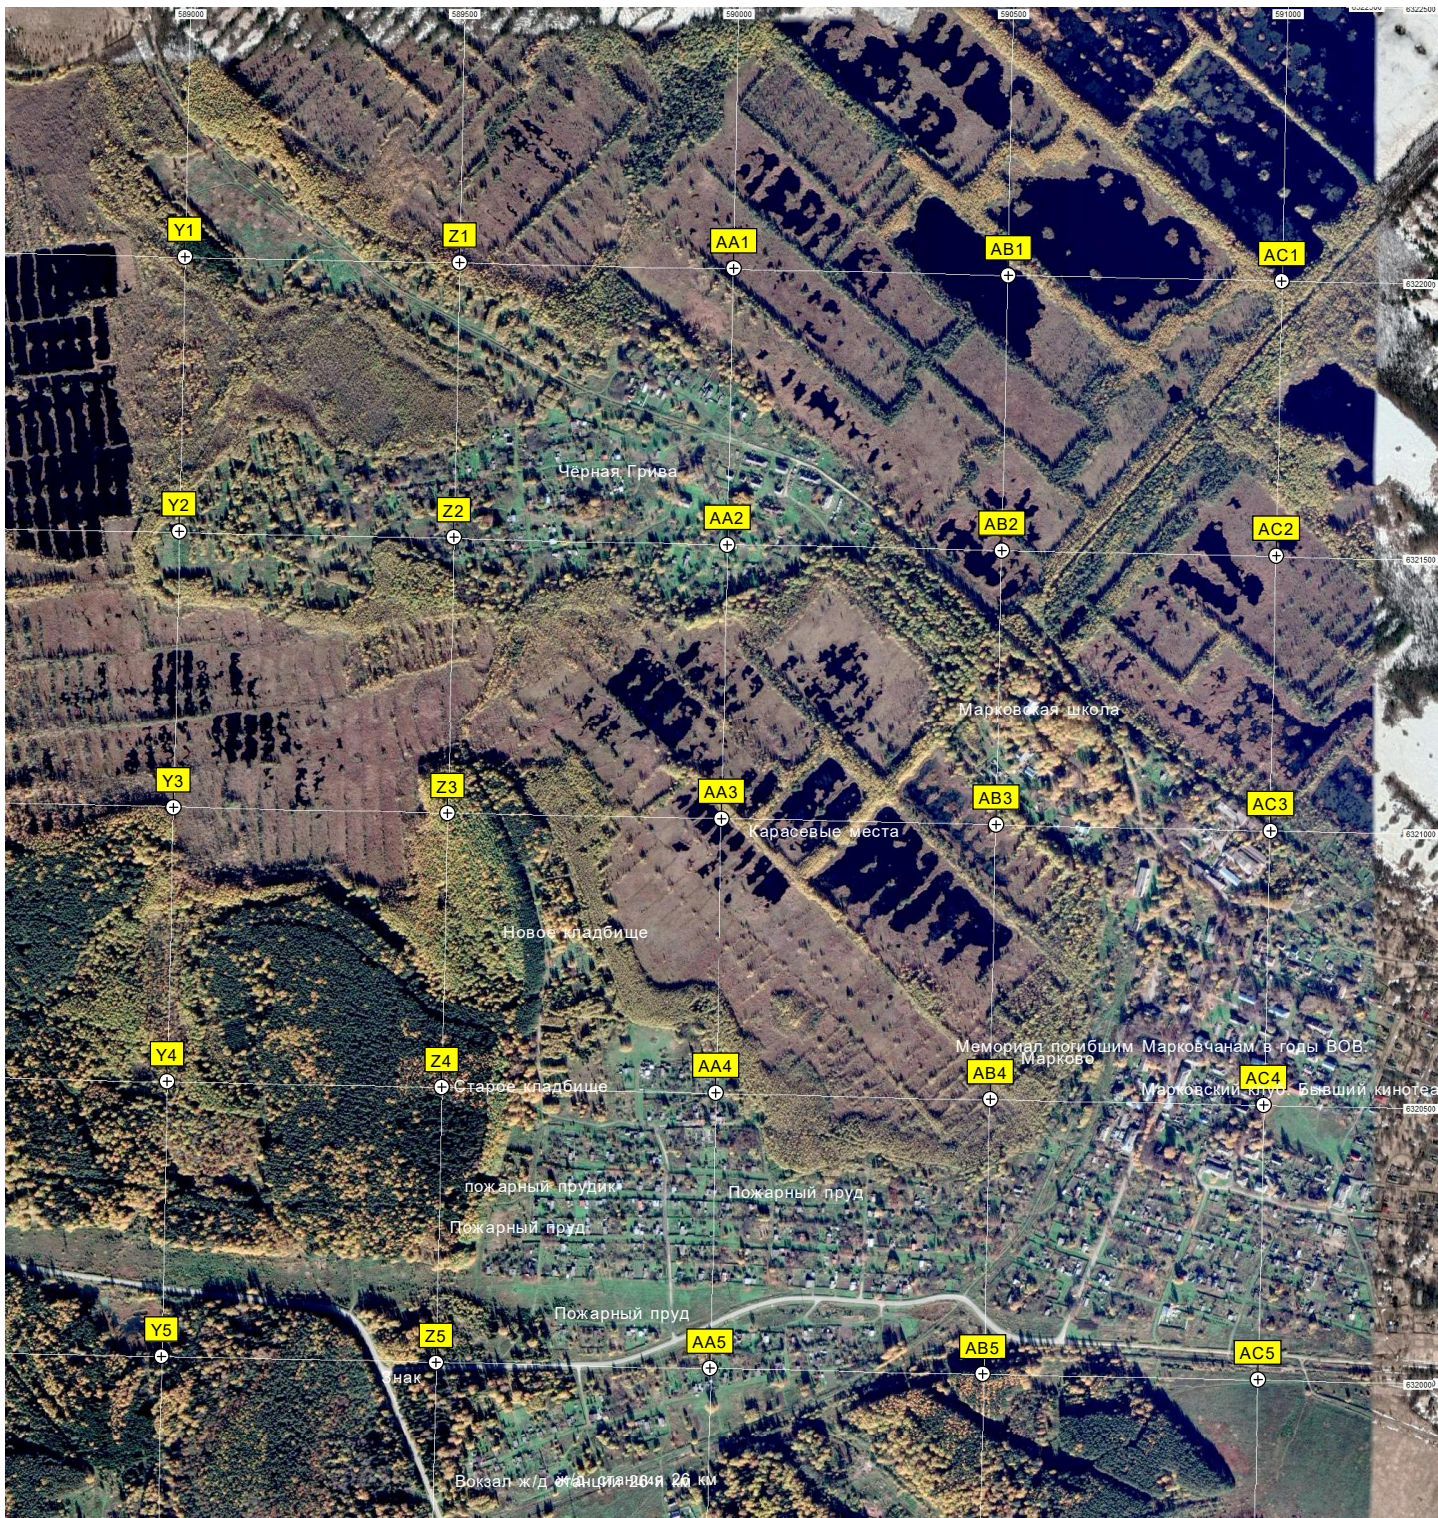

Родник

Немецкая Братская могила

АЗС «Газпромнефть»

Бывшая нефтебаза

Деревянный

Электрическая подстанция ПС-400

ул. Завейева

Сан-эпидем. станция ПЭС

Бывшая бойня скота

ул. Колганова, 3

ул. Завейева, 3

Территория бывшего асфальтового завода

ул. Завейева, 2

ул. Завейева, 2

ул. Завейева, 2

ул. Завейева, 2

Очистные

Неохраняемая

ый пешеходный мост

авода

й мост

Посёлок Заозёрный

Бывший воскопробный завод

Разобранная ж/д ветка Иваново - Комсомольск

Песопитомник

ые сооружения

няемый ж/д проезд

Место старта "водного рагги"

A7

B7

C7

D7