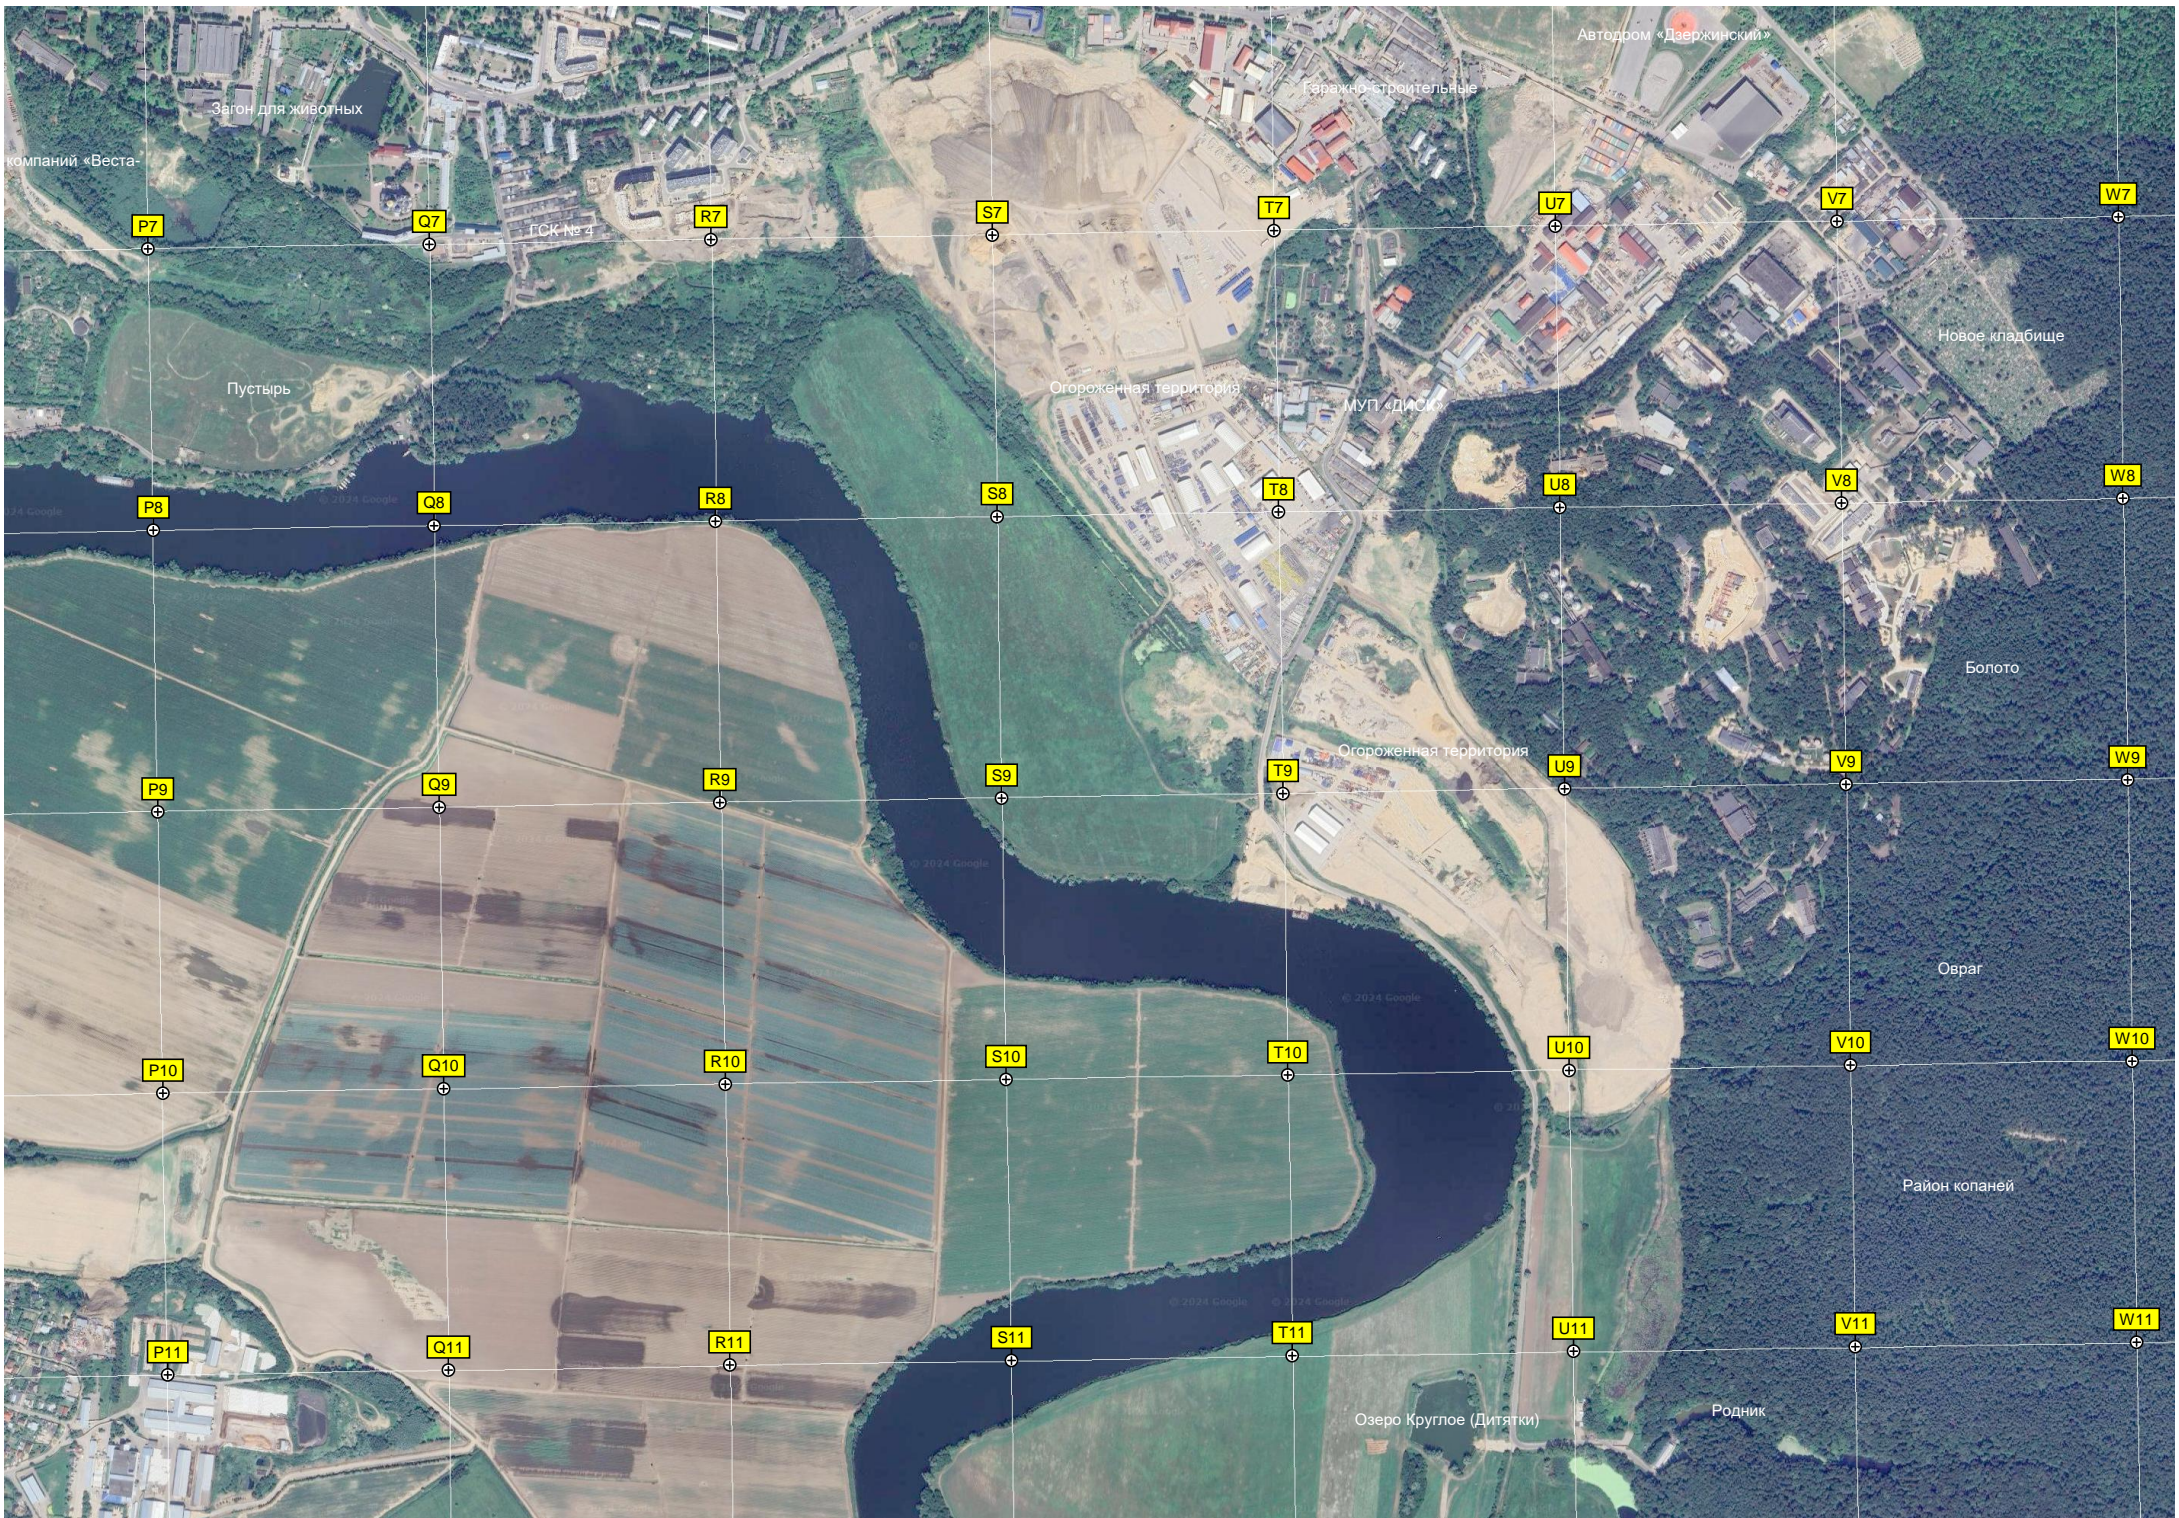

Завод для животных

компаний «Веста»

P7

Q7

R7

S7

T7

U7

V7

W7

ТСК № 4

Гаражно-строительные

Автодром «Дзержинский»

Пустырь

Огороженная территория

МУП «Диас»

Новое кладбище

P8

Q8

R8

S8

T8

U8

V8

W8

Огороженная территория

Болото

P9

Q9

R9

S9

T9

U9

V9

W9

Овраг

P10

Q10

R10

S10

T10

U10

V10

W10

Район копаней

P11

Q11

R11

S11

T11

U11

V11

W11

Озеро Круглое (Дитятки)

Родник