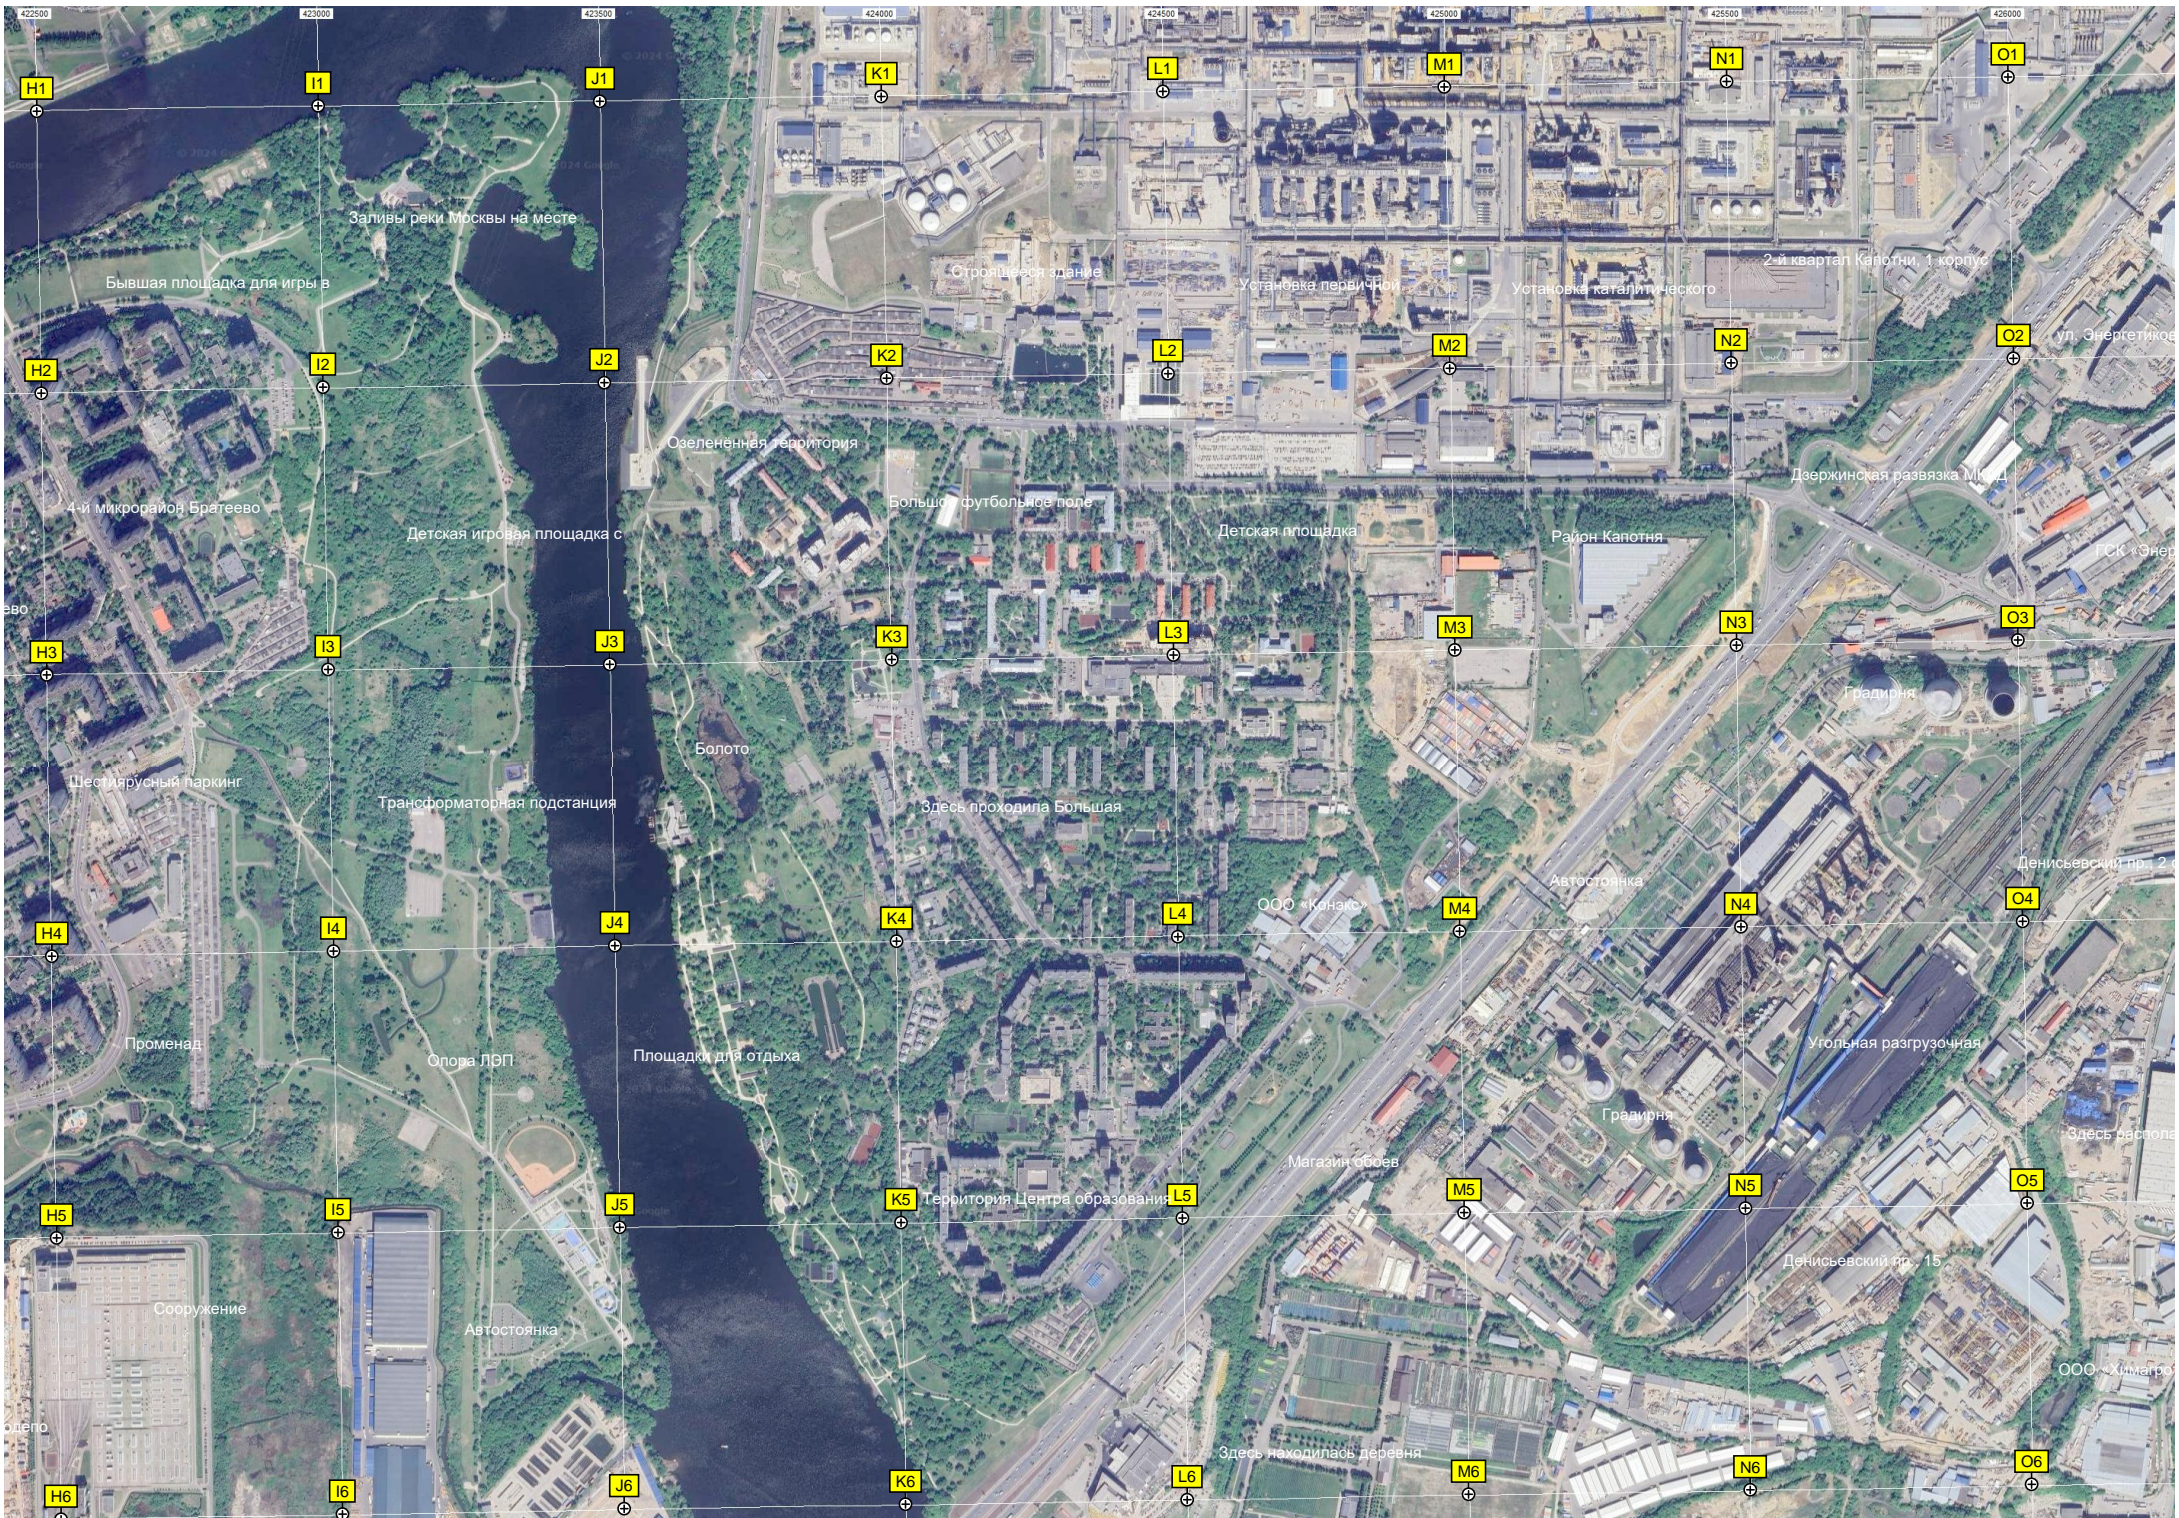

H1

I1

J1

K1

L1

M1

N1

O1

H2

I2

J2

K2

L2

M2

N2

O2

H3

I3

J3

K3

L3

M3

N3

O3

H4

I4

J4

K4

L4

M4

N4

O4

H5

I5

J5

K5

L5

M5

N5

O5

H6

I6

J6

K6

L6

M6

N6

O6

Заливы реки Москвы на месте

Бывшая площадка для игры в

Строится здание

Установа первичной

Установа каталитического

2-й квартал Капотни, 1 корпус

ул. Энергетиков

Озеленённая территория

Большое футбольное поле

Детская площадка

Давержинская развязка МКАД

4-й микрорайон Братеево

Детская игровая площадка с

Район Капотня

ГСК "Энер"

Шестирядный паркинг

Трансформаторная подстанция

Болото

Здесь проходила Большая

ООО "Канакс"

Автостоянка

Денисьевский пр., 20

Променад

Опора ЛЭП

Площадки для отдыха

Магазин овощей

Градирня

Угольная разгрузочная

Здесь растопка

Сооружение

Автостоянка

Территория Центра образования

Здесь находилась деревня

Денисьевский пр., 15

ООО "Химарс"