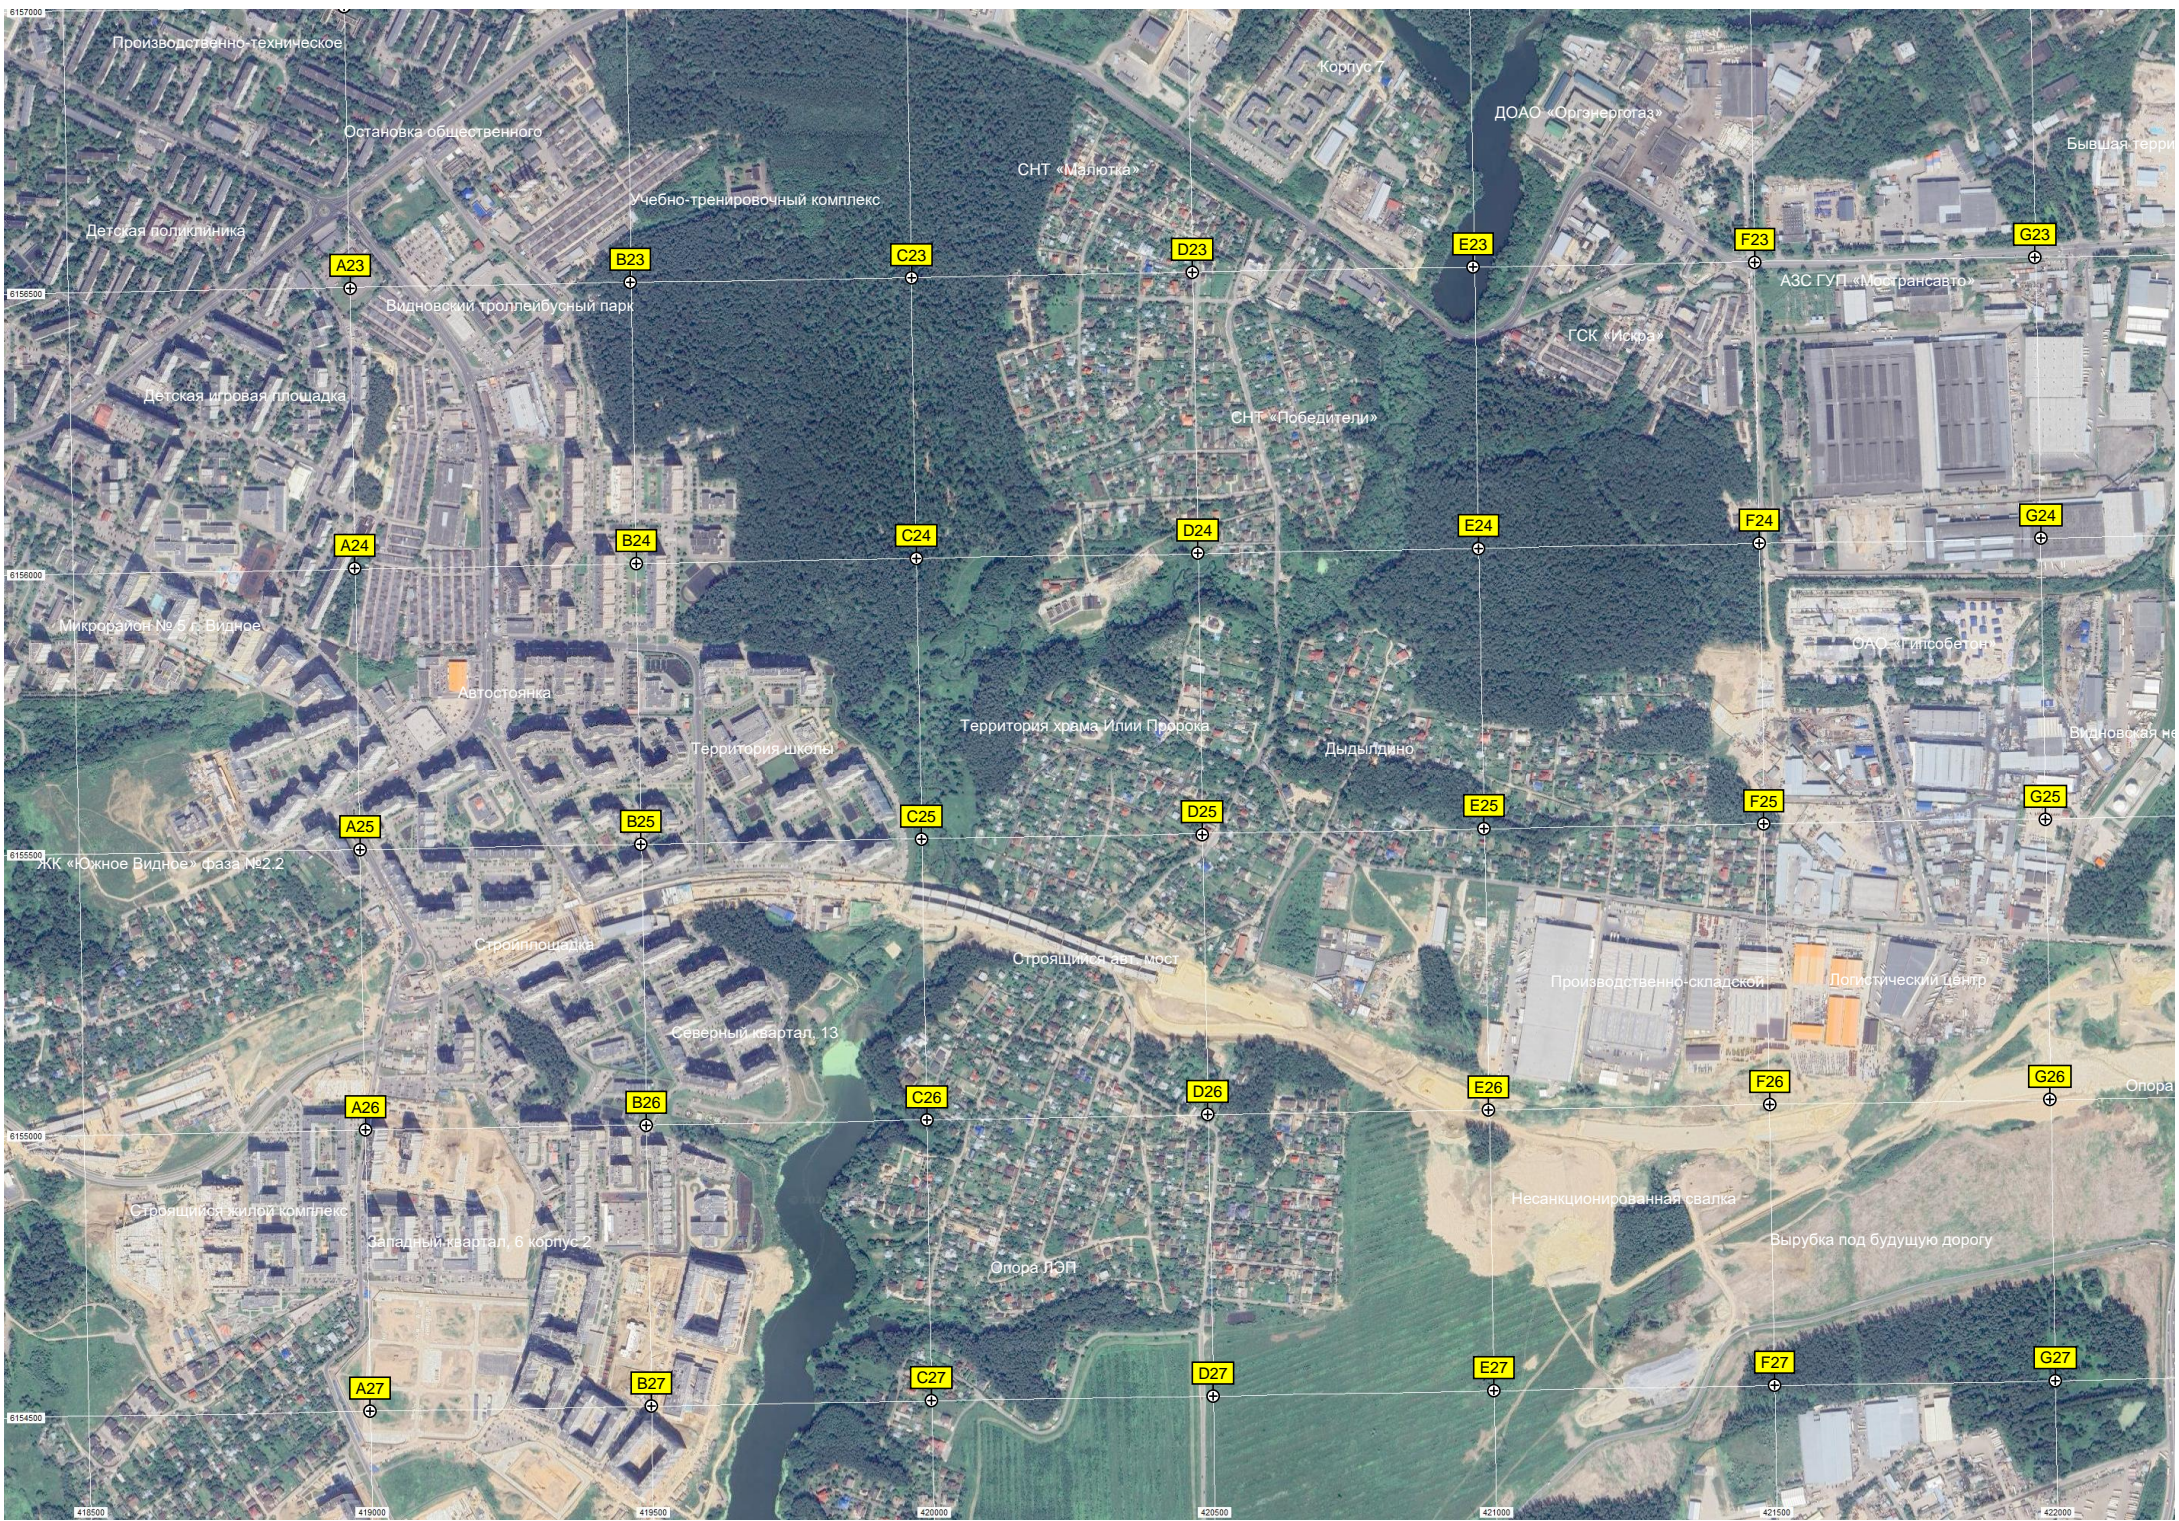

Торговый центр

Заболоченный пруд

Мачта сотовой связи

Автостоянка

Торговый центр

Сельское поселение Молоковское

Керпуч № 28

на левом притока Людовны

ий поселок Солнечный

Производственно-техническое

Остановка общественного

Учебно-тренировочный комплекс

СНТ «Малютка»

Корпус 7

ДОАО «Оргэнергогаз»

Бывшая терри