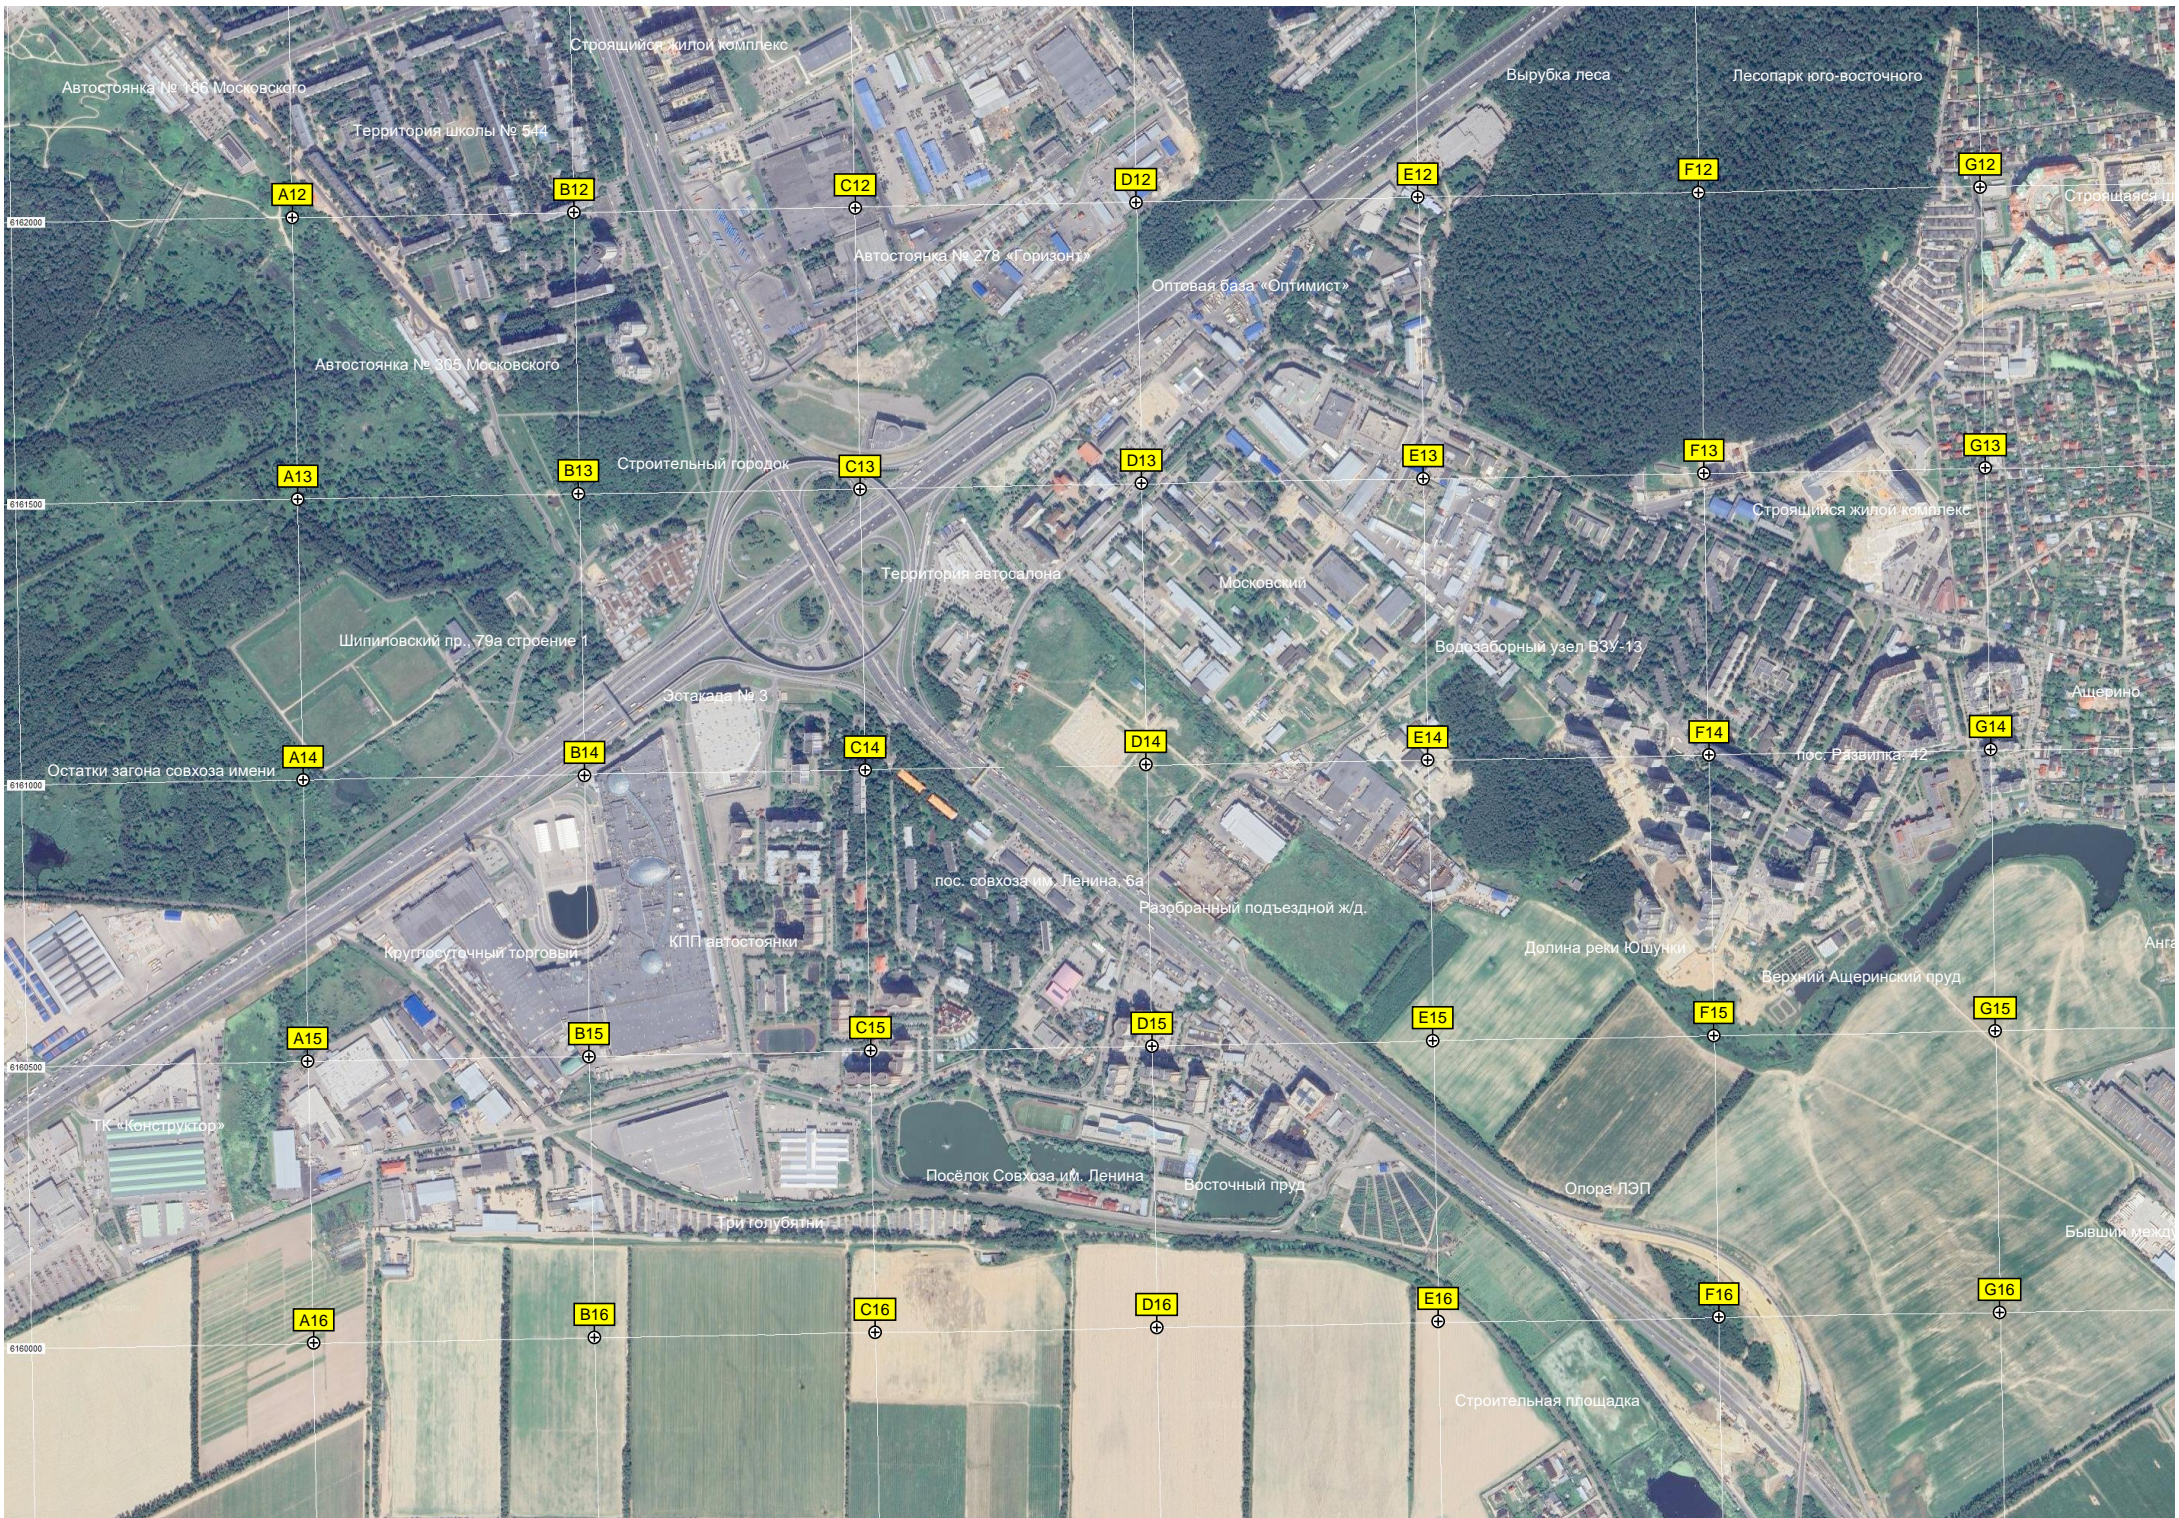

Q11

R11

S11

T11

U11

V11

W11

Озеро Круглое (Дитятки)

Родник

Строящийся жилой комплекс

Автостоянка № 196 Московского

Территория школы № 544

Вырубка леса

Лесопарк юго-восточного

A12

B12