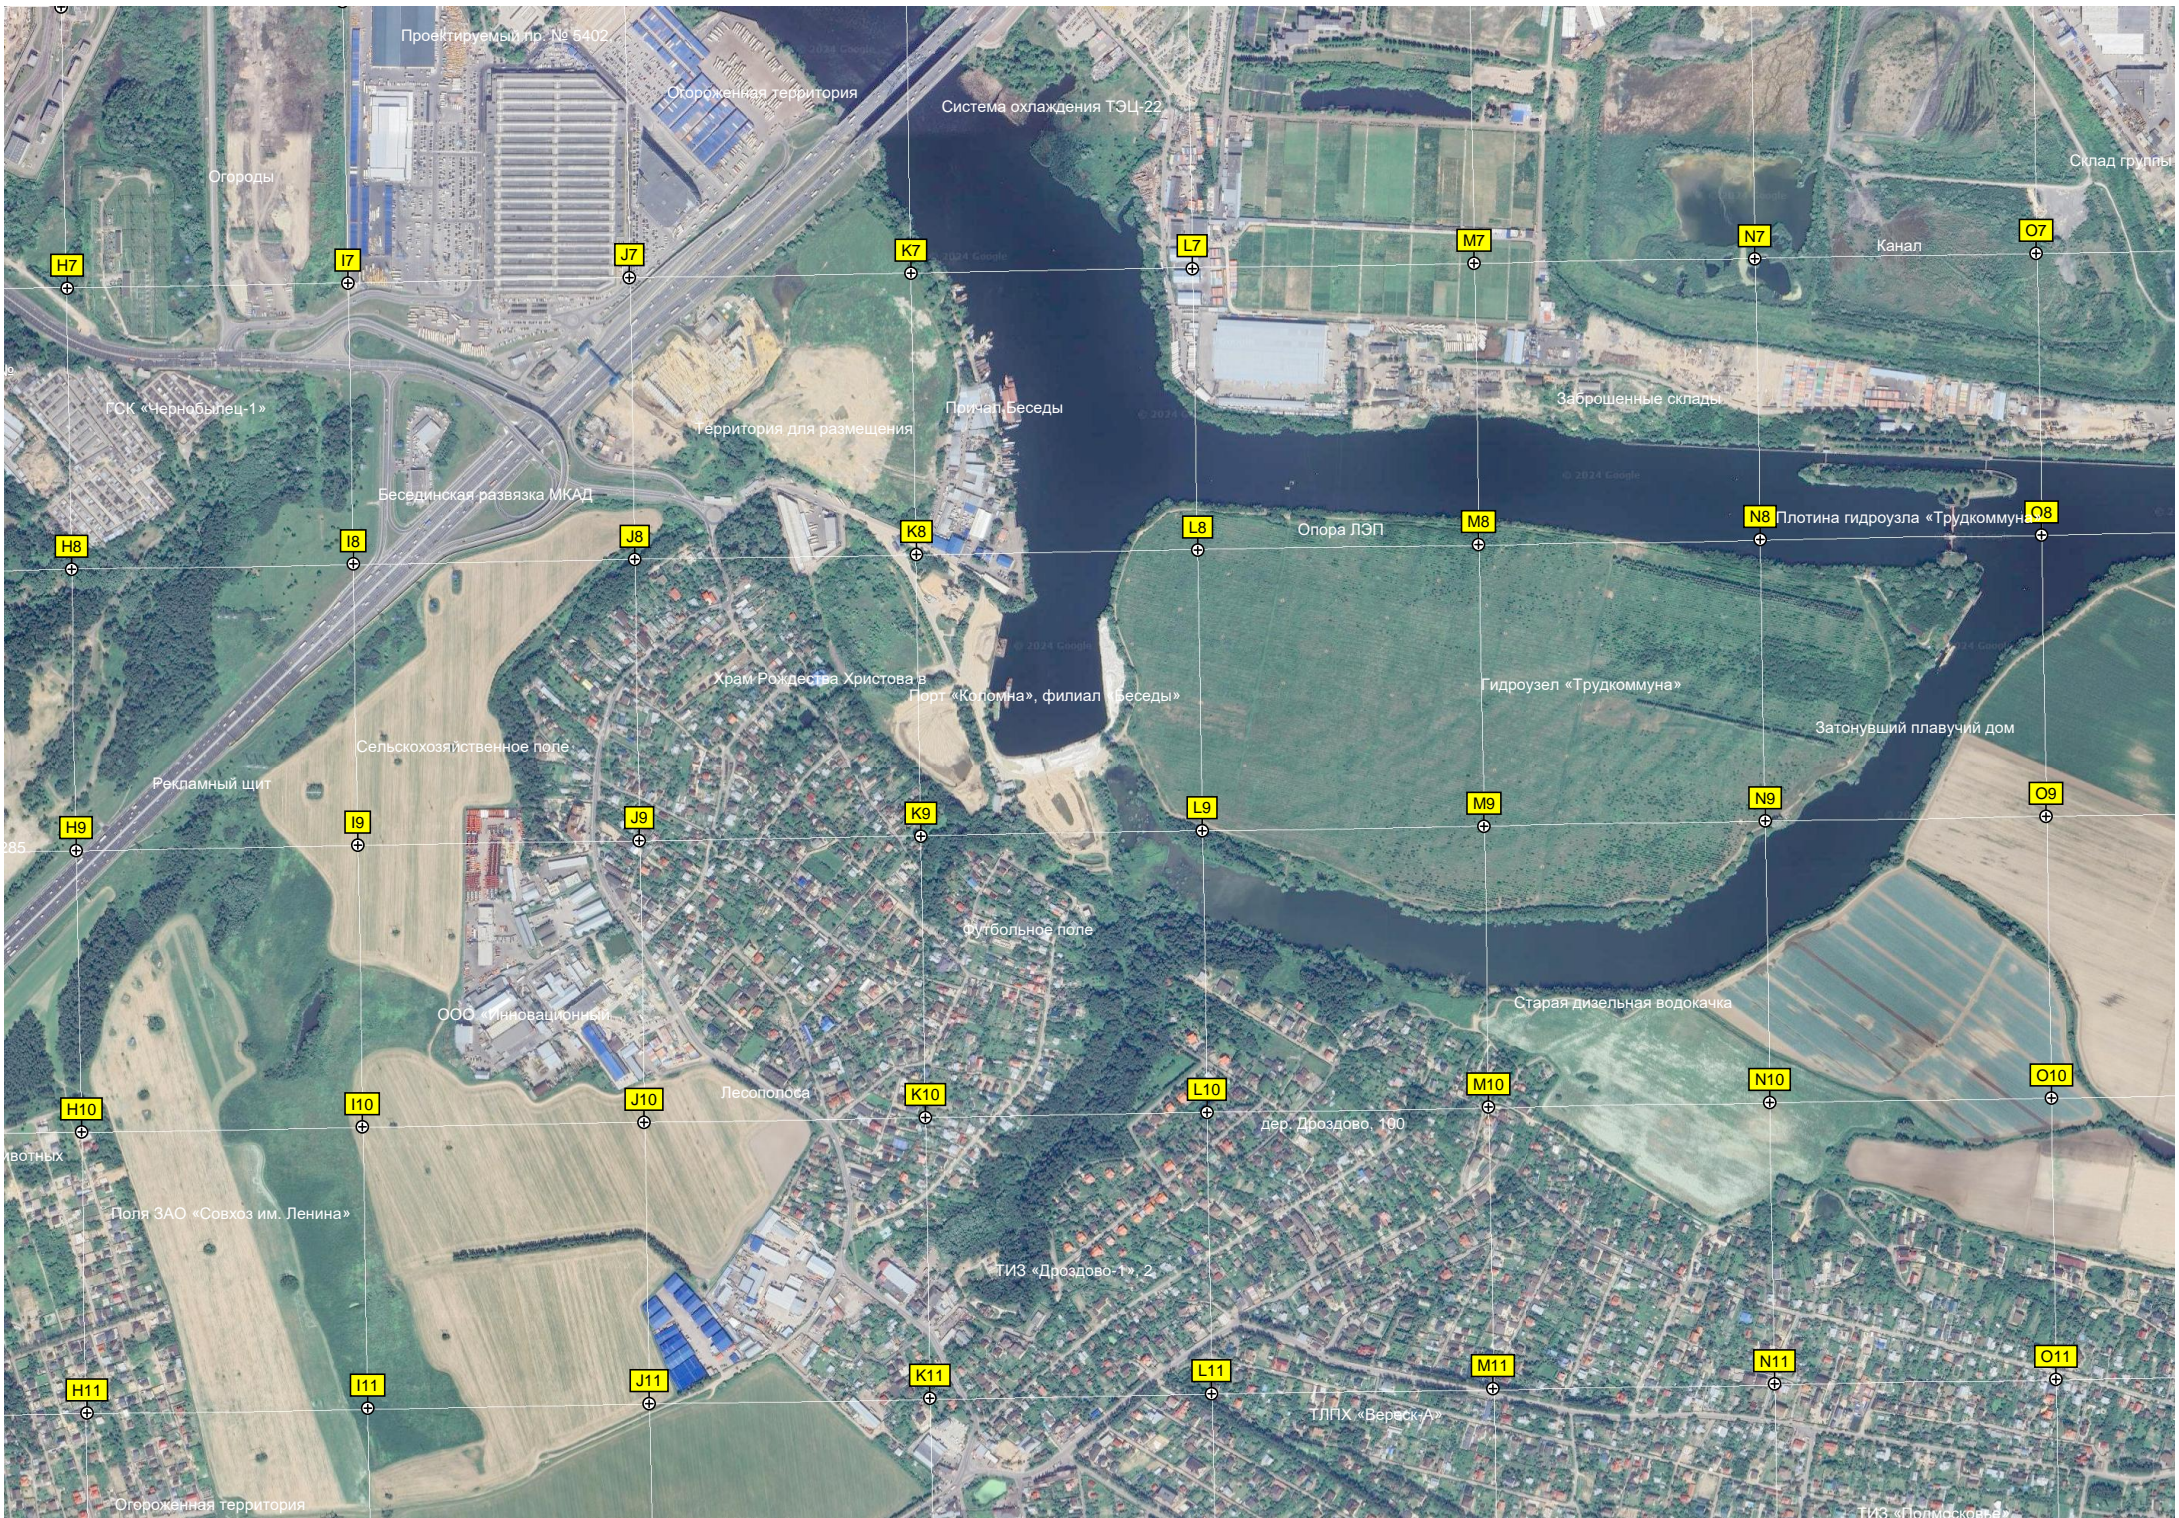

Проектируемый пр. № 5402

Огороженная территория

Система охлаждения ТЭЦ-22

Склад группы

Огороды

H7

I7

J7

K7

L7

M7

N7

O7

ГСК «Чернобылец-1»

Территория для размещения

Причал, Беседы

Заброшенные склады

Канал

Бесединская развязка МКАД

H8

I8

J8

K8

L8

M8

N8

O8

Опора ЛЭП

Плотина гидроузла «Трудкоммуна»

Храм Рождества Христова в

Порт «Копомна», филиал «Беседы»

Гидроузел «Трудкоммуна»

Затонувший плавучий дом

Сельскохозяйственное поле

Рекламный щит

H9

I9

J9

K9

L9

M9

N9

O9

Футбольное поле

ООО «Инновационный...»

Старая дизельная водокачка

H10

I10

J10

K10

L10

M10

N10

O10

Лесопоса

дер. Дроздово, 100

Поля ЗАО «Совхоз им. Ленина»

ТИЗ «Дроздово-1», 2

H11

I11

J11

K11

L11

M11

N11

O11

ТЛПХ «Вереск-А»

Огороженная территория

ТИЗ «Подмосковье»