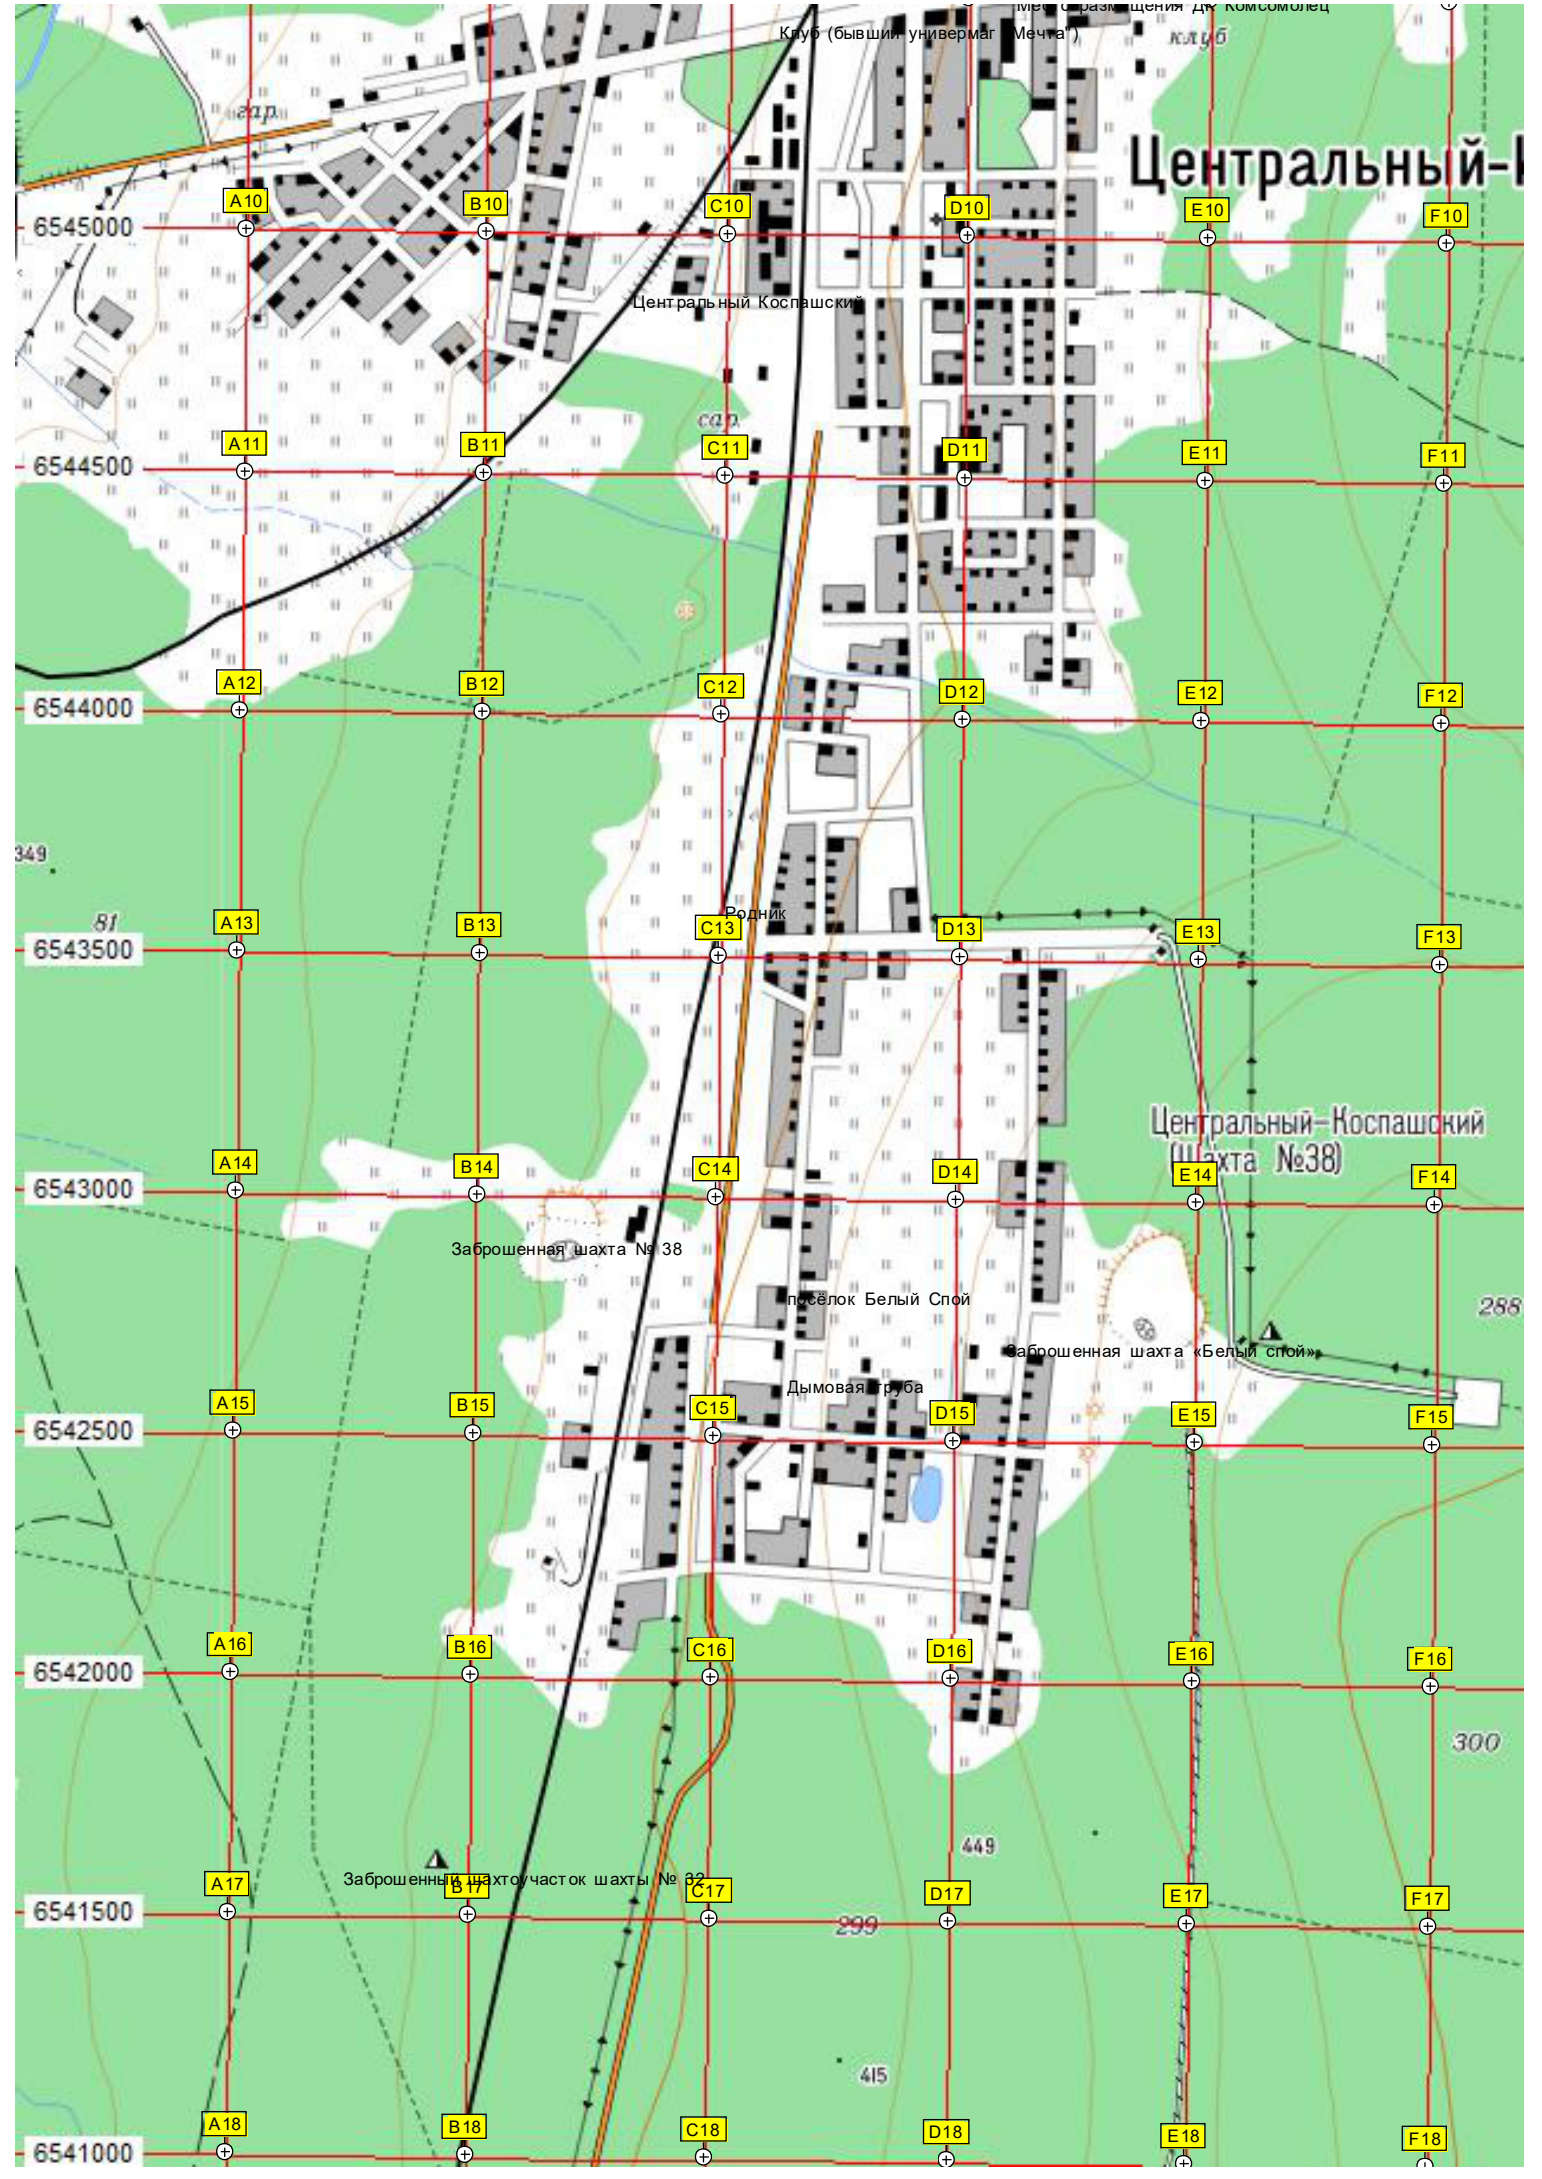

546000 546500 547000 547500 548000 548500

Коспашский

Северный-Коспашский (Шахта №40)

Посёлок 40-я Шахта

Бывшие склады

Брод

G1 H1 I1 J1 K1 L1
 G2 H2 I2 J2 K2 L2
 G3 H3 I3 J3 K3 L3
 G4 H4 I4 J4 K4 L4
 G5 H5 I5 J5 K5 L5
 G6 H6 I6 J6 K6 L6
 G7 H7 I7 J7 K7 L7
 G8 H8 I8 J8 K8 L8
 G9 H9 I9 J9 K9 L9

Центральный-Коспашский

Центральный Коспашский

Центральный-Коспашский (шахта №38)

Заброшенная шахта №38

посёлок Белый Слой

Дымовая труба

Заброшенная шахта «Белый слой»

Заброшенный участок шахты №32