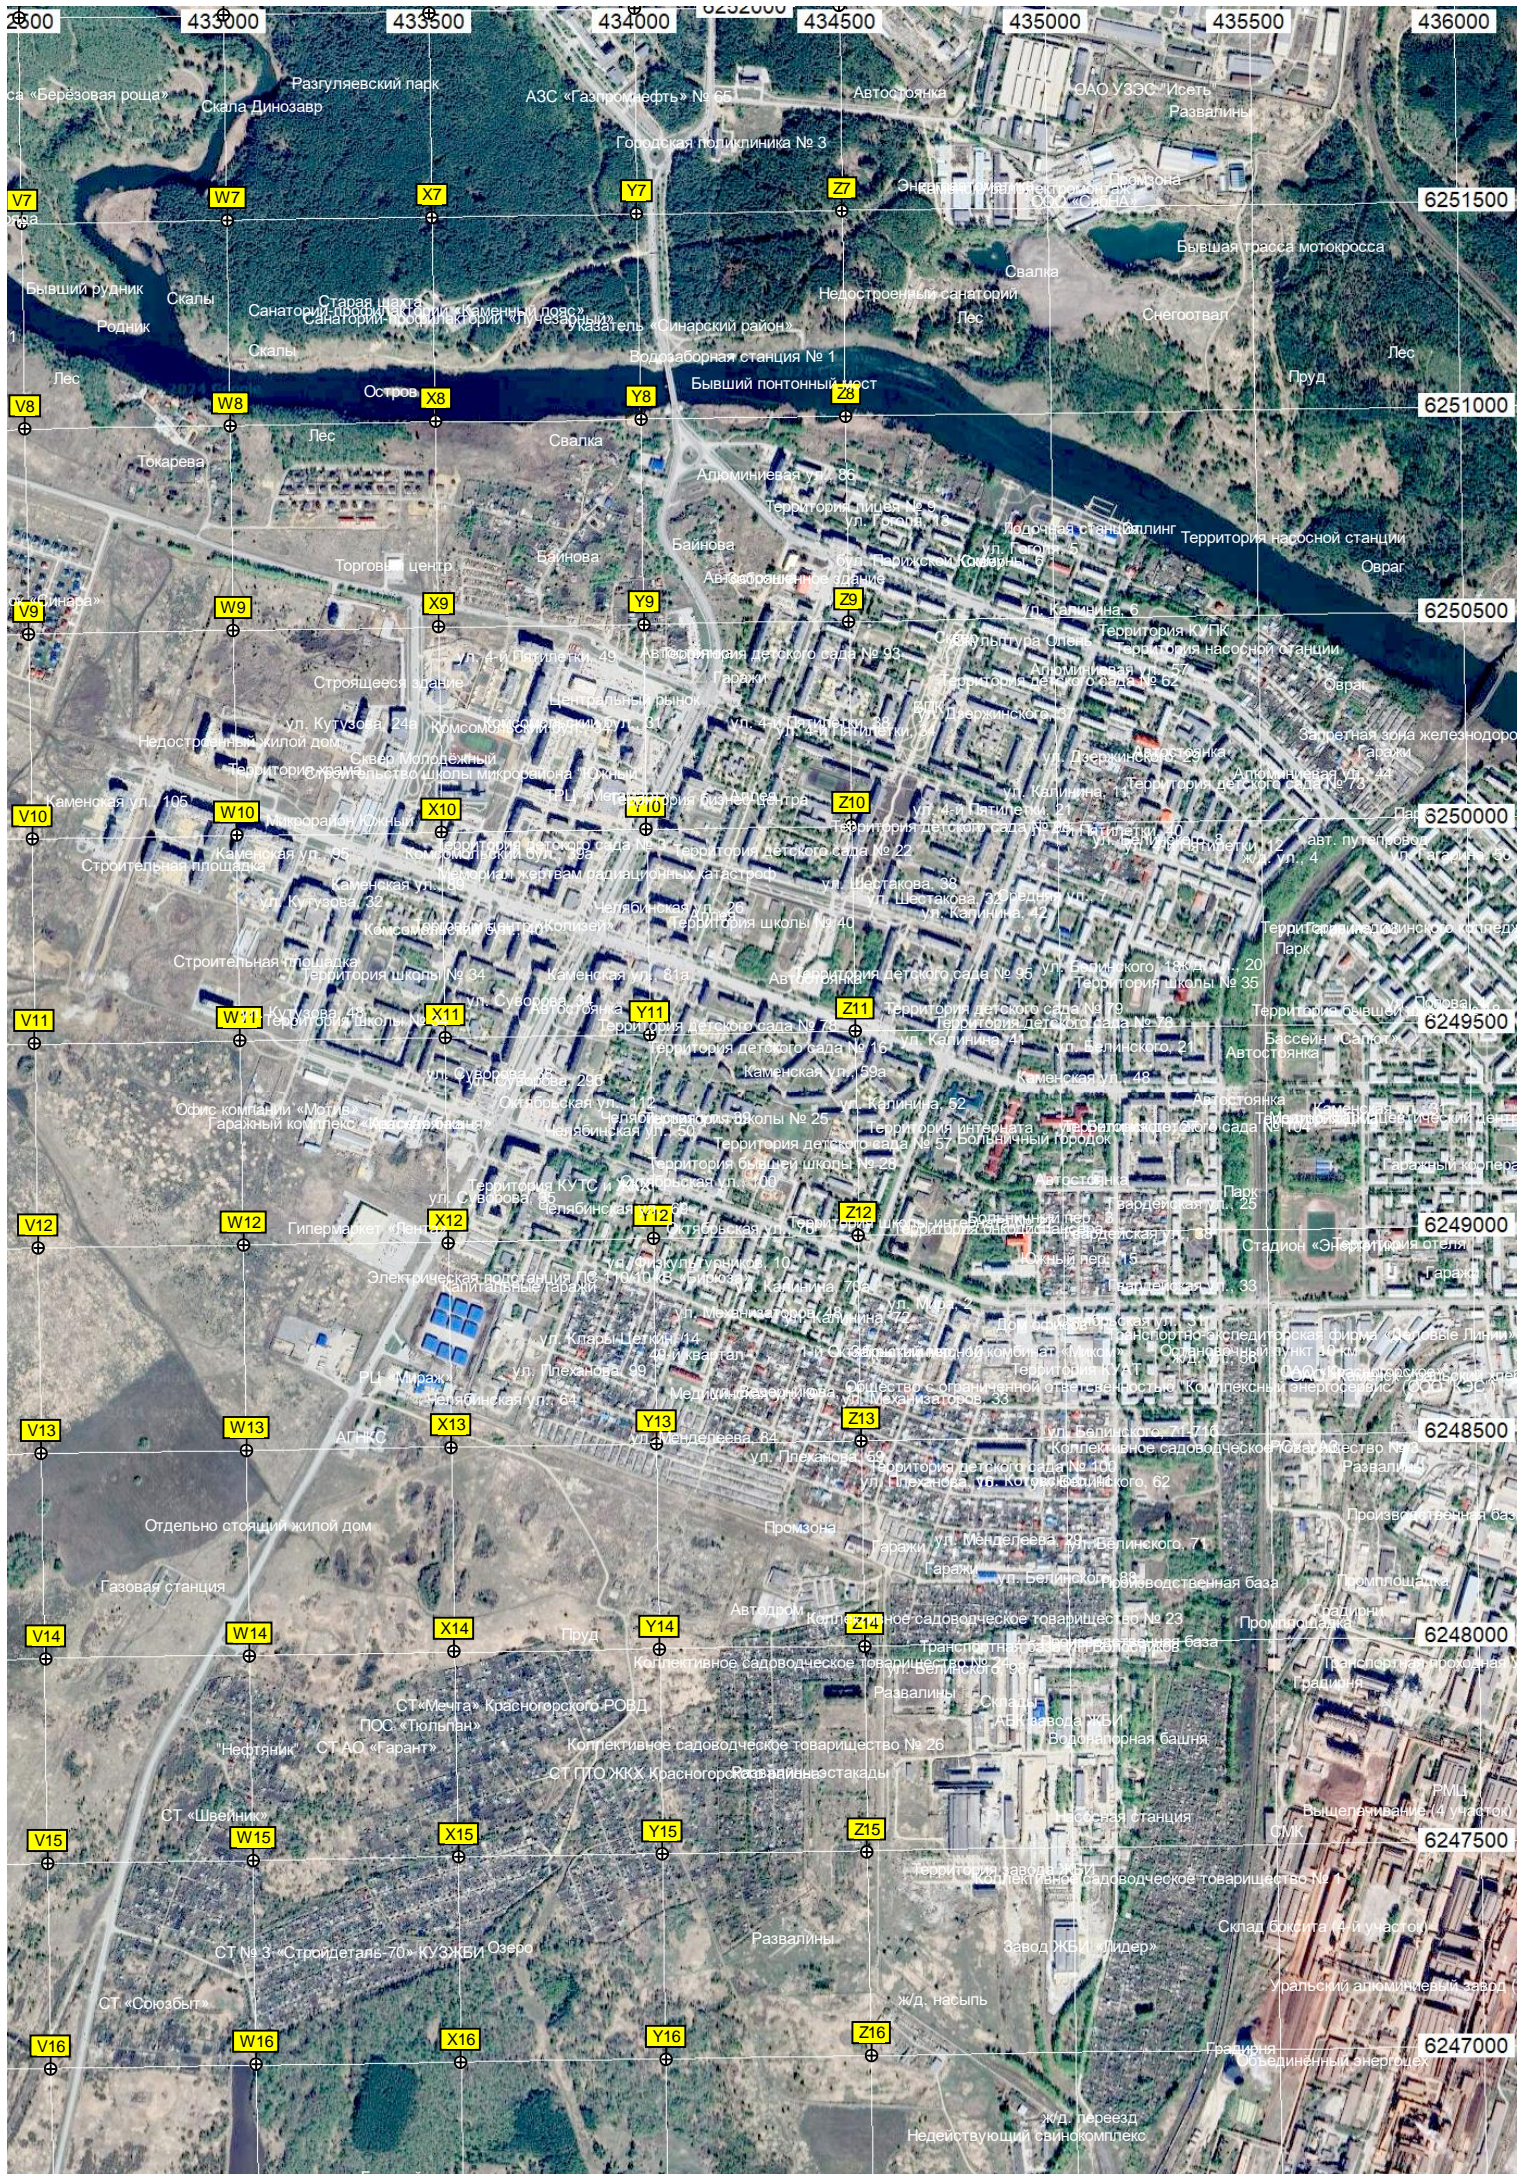

G10

F11

G11

F12

G12

F13

G13

F14

G14

F15

G15

F16

G16

пос. товарищество «Приозерье»

Спора сотовой связи ООО «ЕКАТЕРИНБУРГ-2000» («Мотив»)  
Комаровский пруд