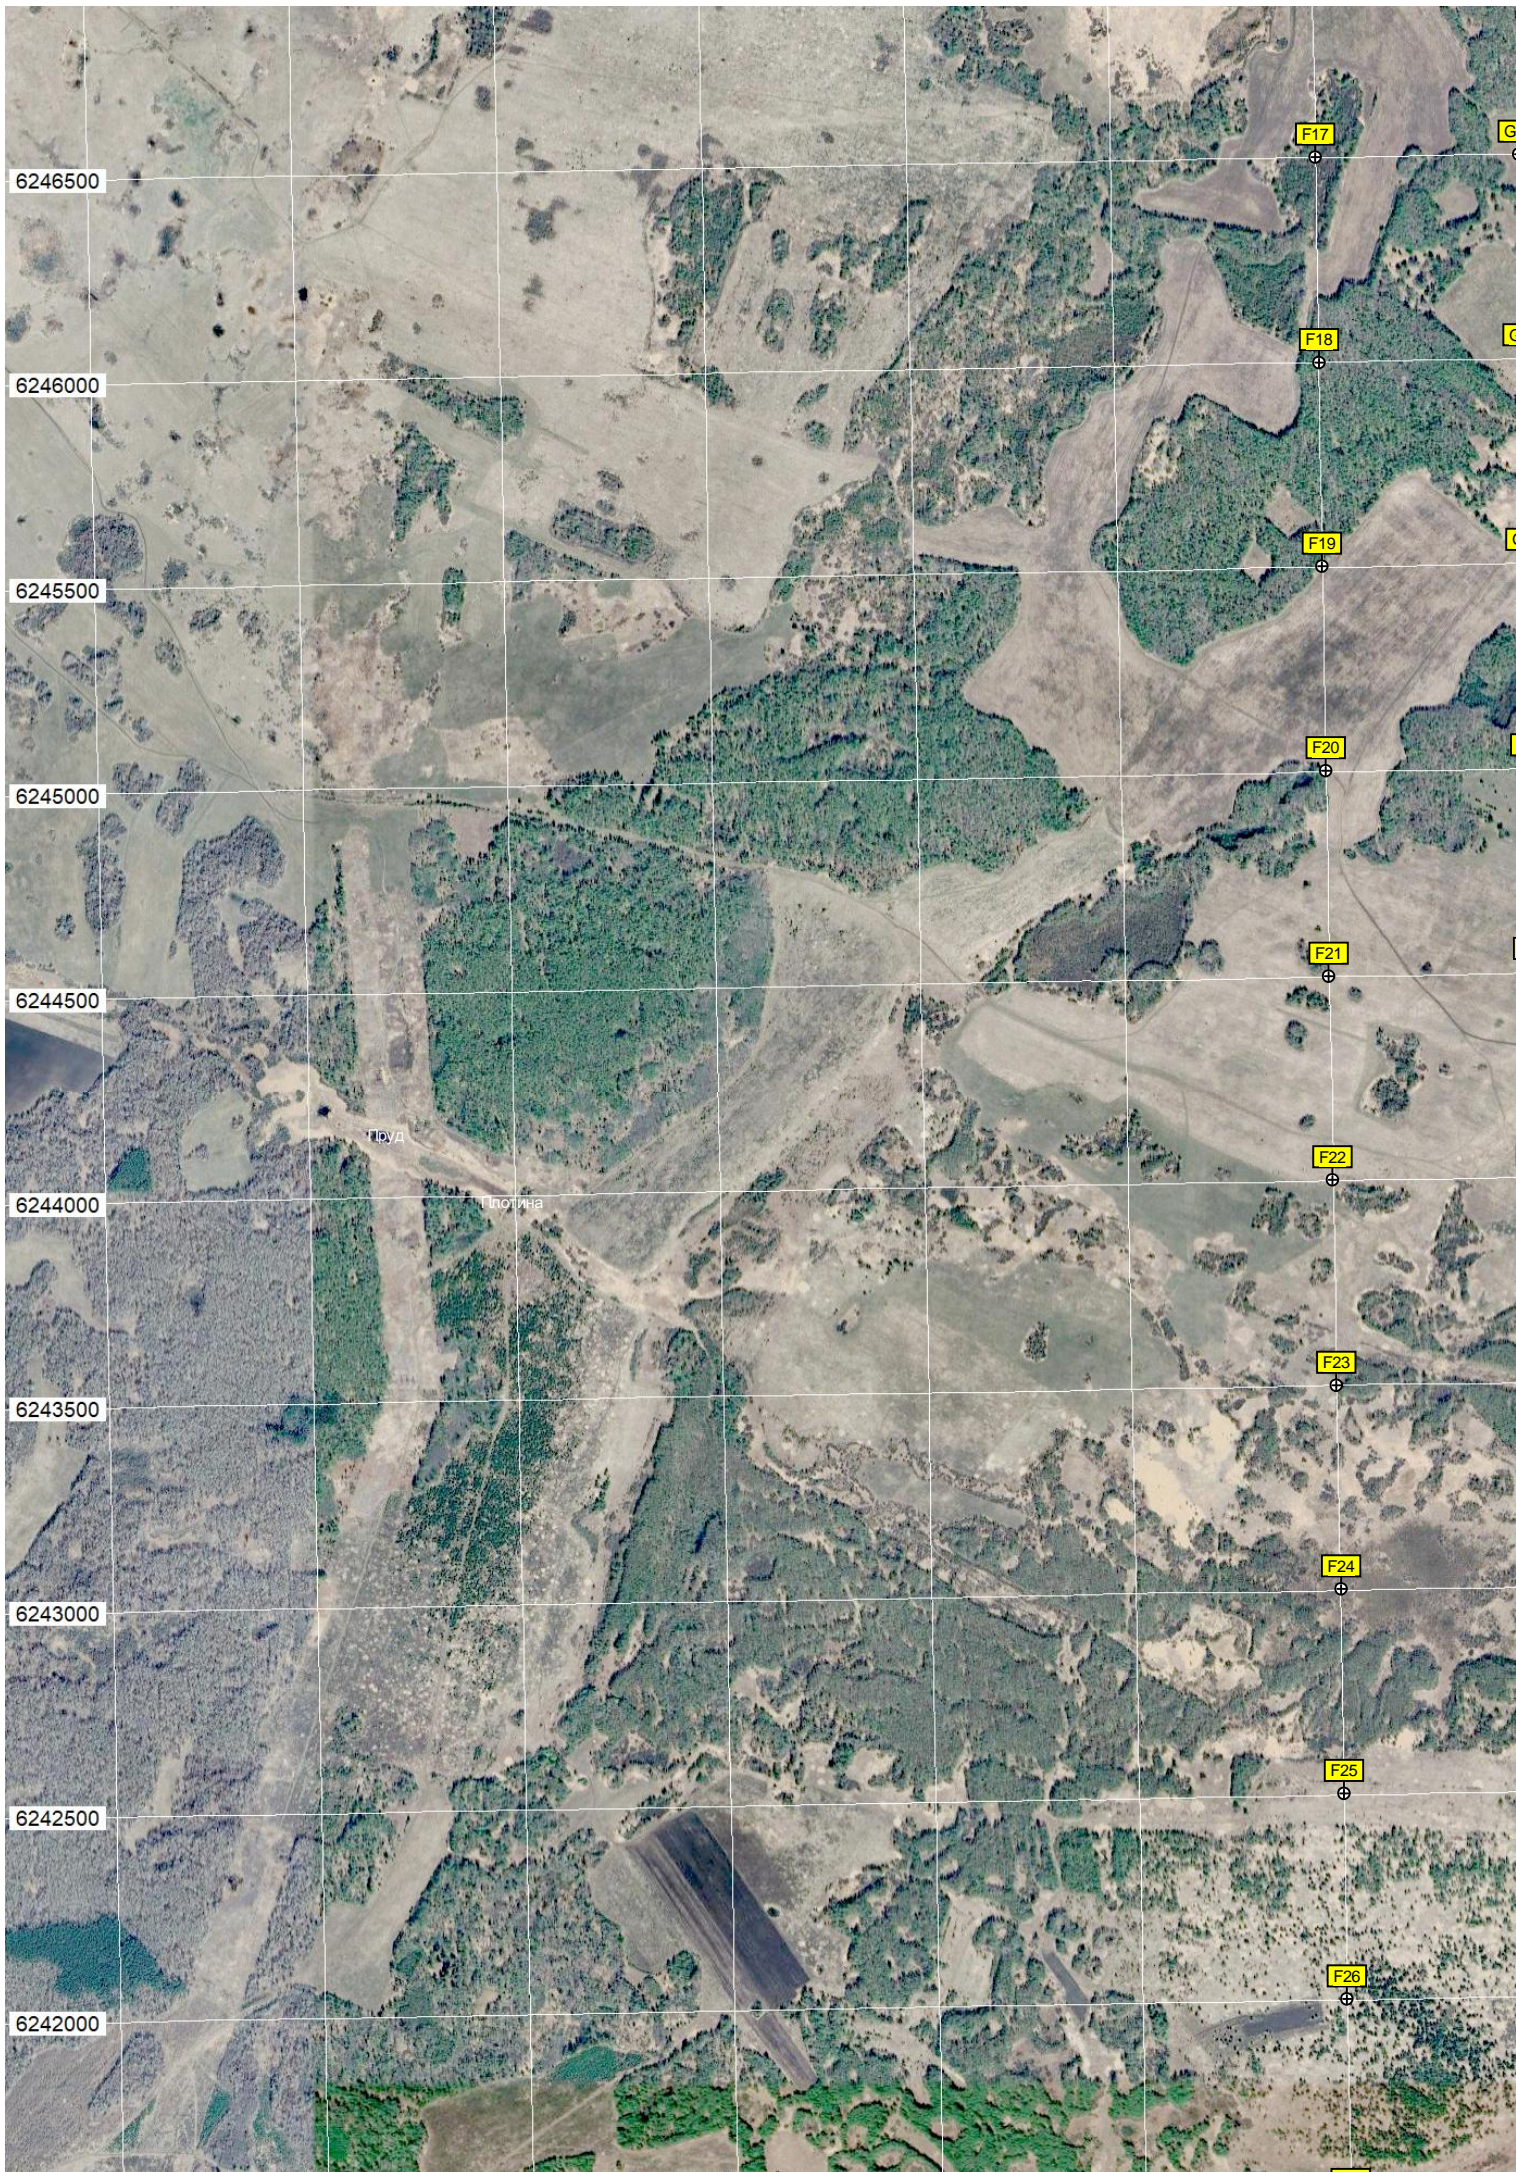

421500

422000

422500

423000

423500

42400

424500

425000

6248000

6247500

6247000

Урочище Ключино (Евсюково)

Озеро Травяное

Болото Салево

Болото Дикое

F6

G10

F11

G11

F12

G12

F13

G13

F14

G14

F15

G15

F16

G16

пос. товарищество «Приозерье»

Спора сотовой связи ООО «ЕКАТЕРИНБУРГ-2000» («Мотив»)  
Комаровский пруд