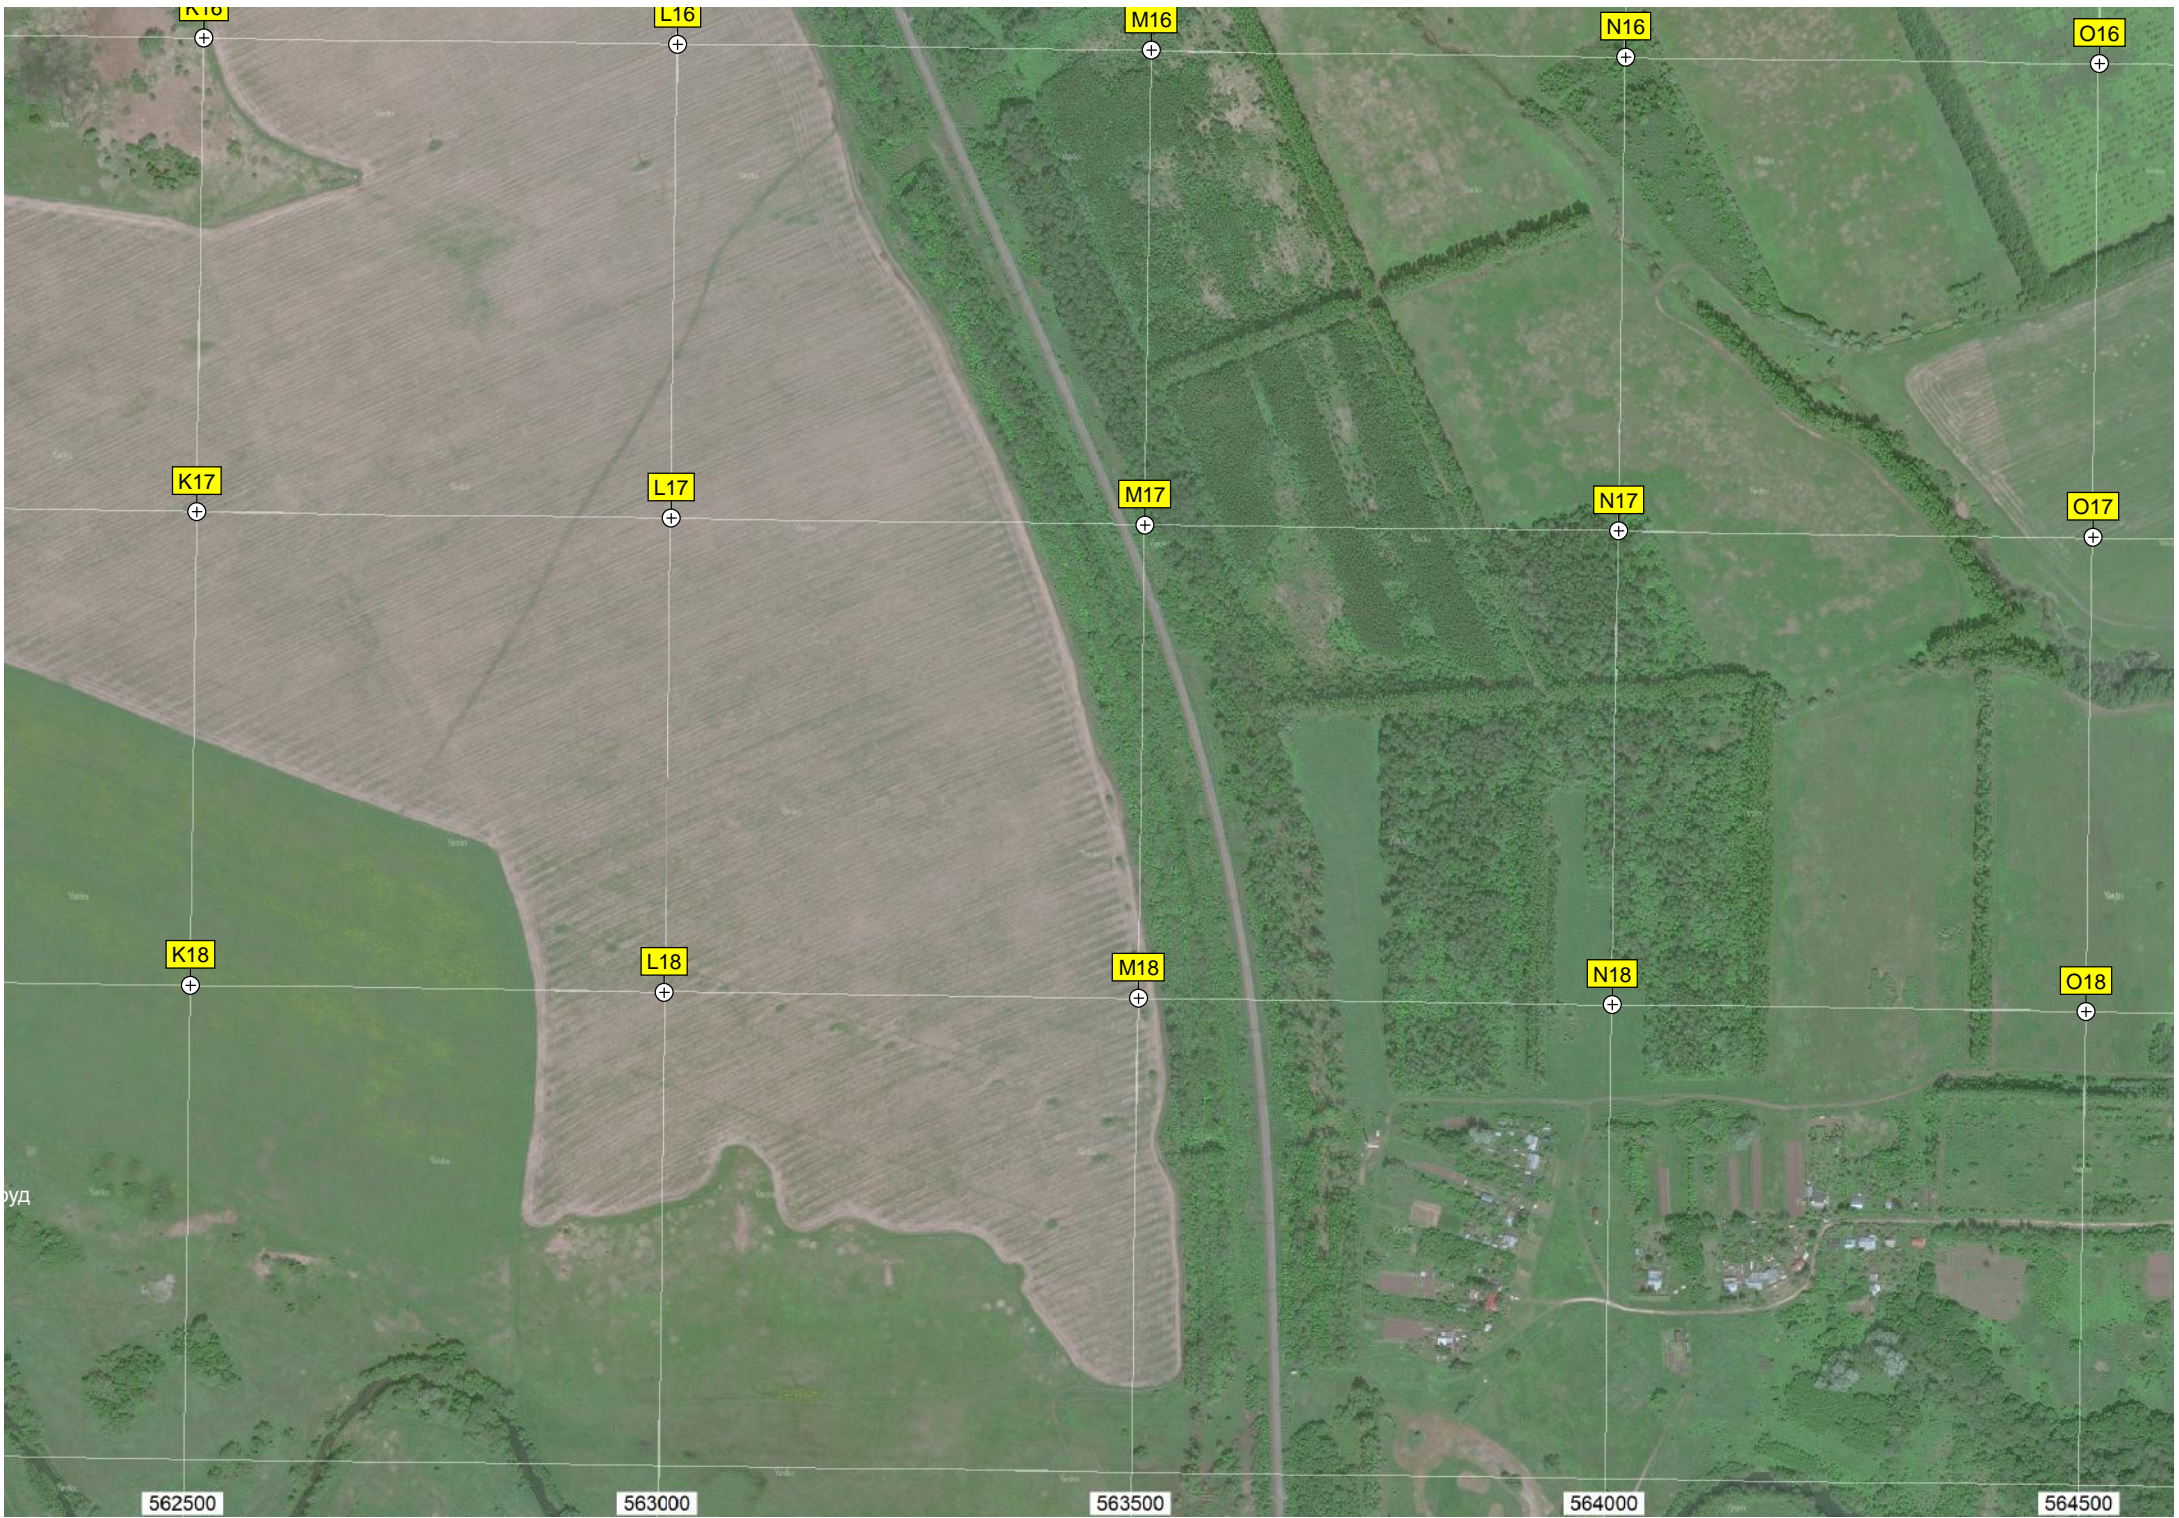

K16

L16

M16

N16

O16

K17

L17

M17

N17

O17

K18

L18

M18

N18

O18

562500

563000

563500

564000

564500