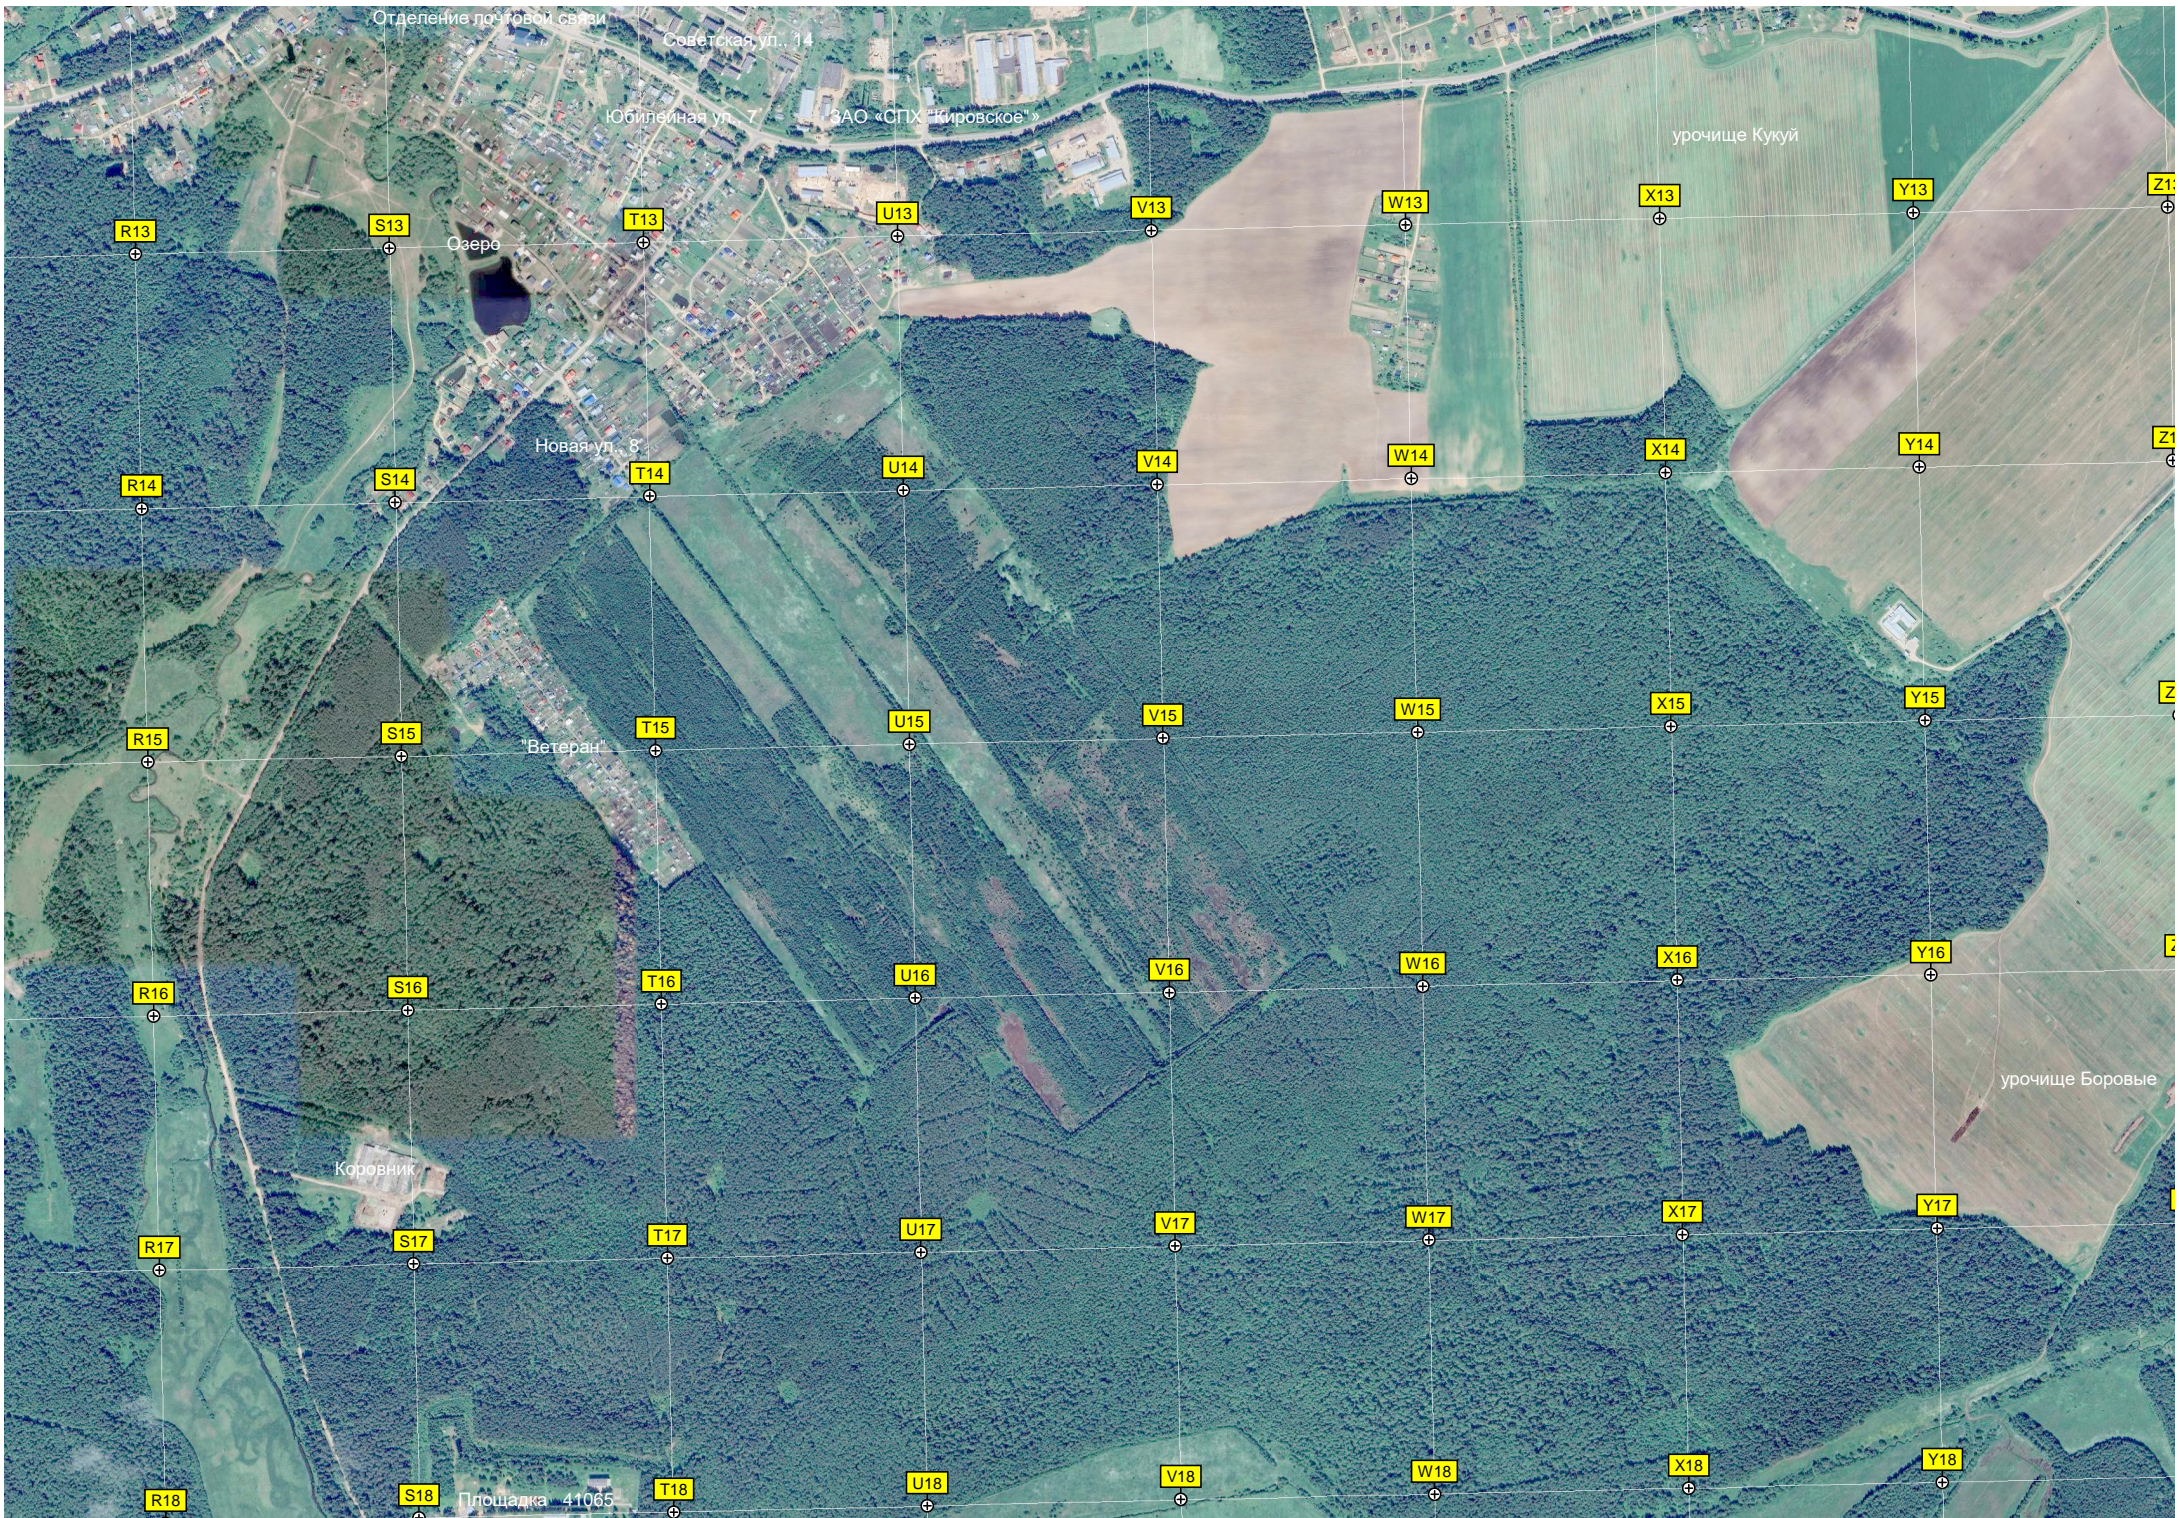

Электрическая подстанция (ПС) «Бахта» 110/35/10 кВ

Пешеходный мостик

Пекарня

Школа № 68

"Энергострой"

"Народ"

Территория базовой станции «Мегафон»

AA13