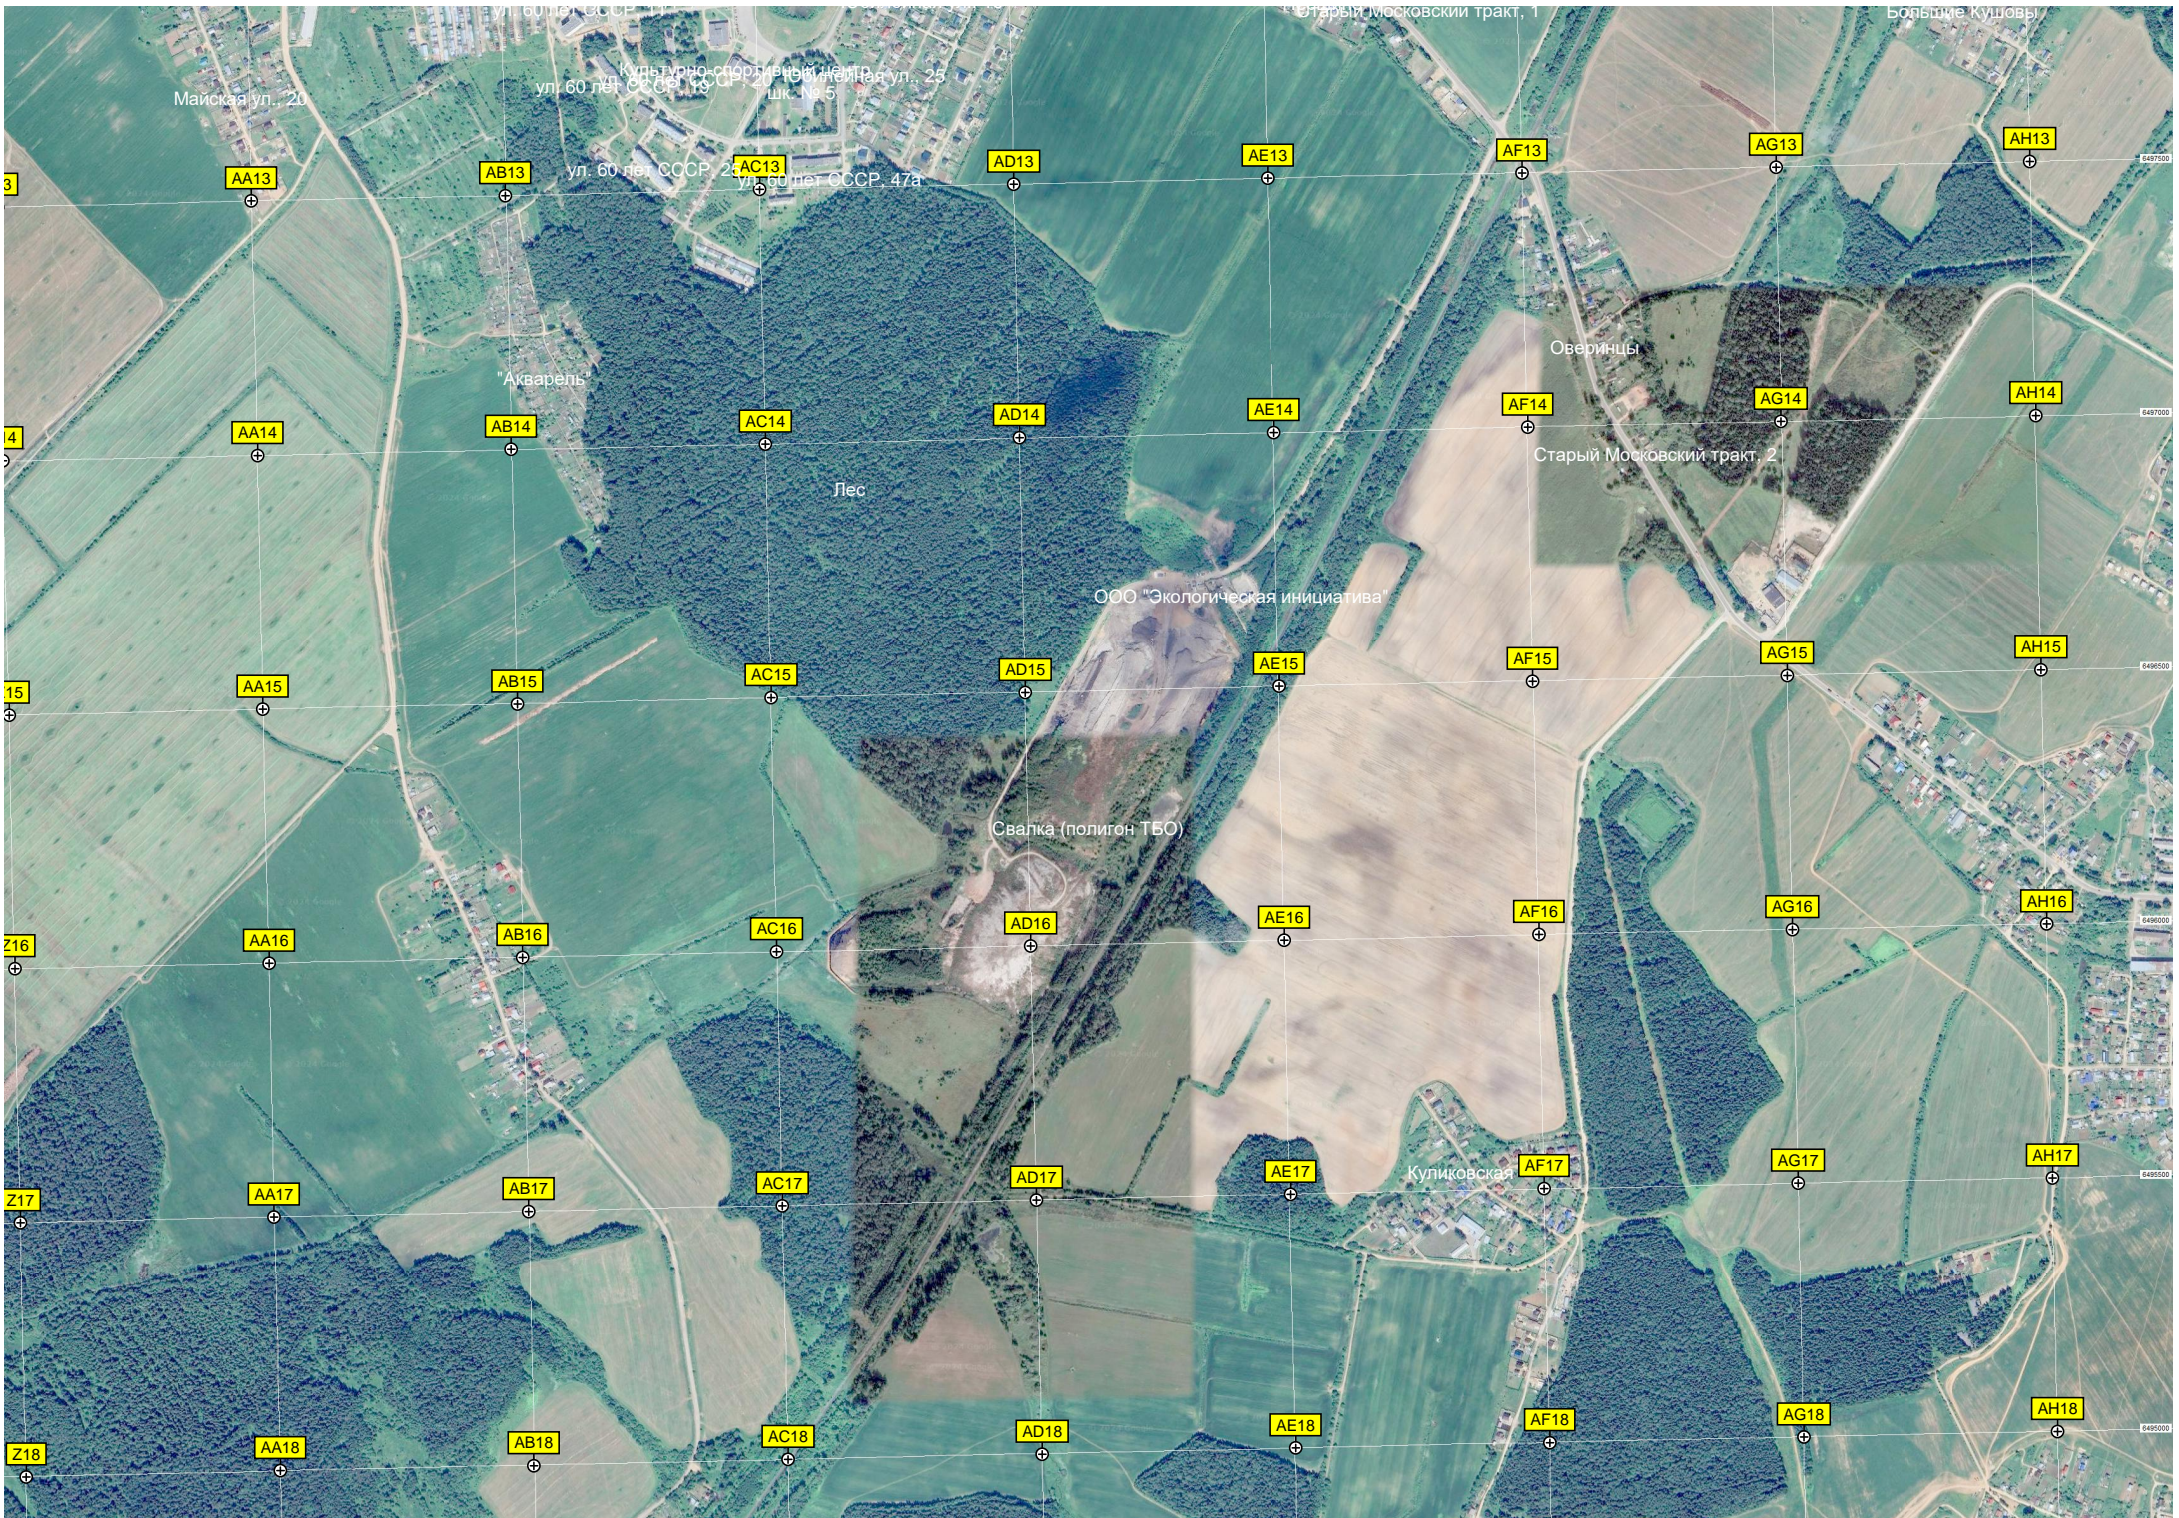

Электрическая подстанция (ПС) «Бахта» 110/35/10 кВ

Пешеходный мостик

Пекарня

Школа № 68

"Энергострой"

"Народ"

Территория базовой станции «Мегафон»

AA13