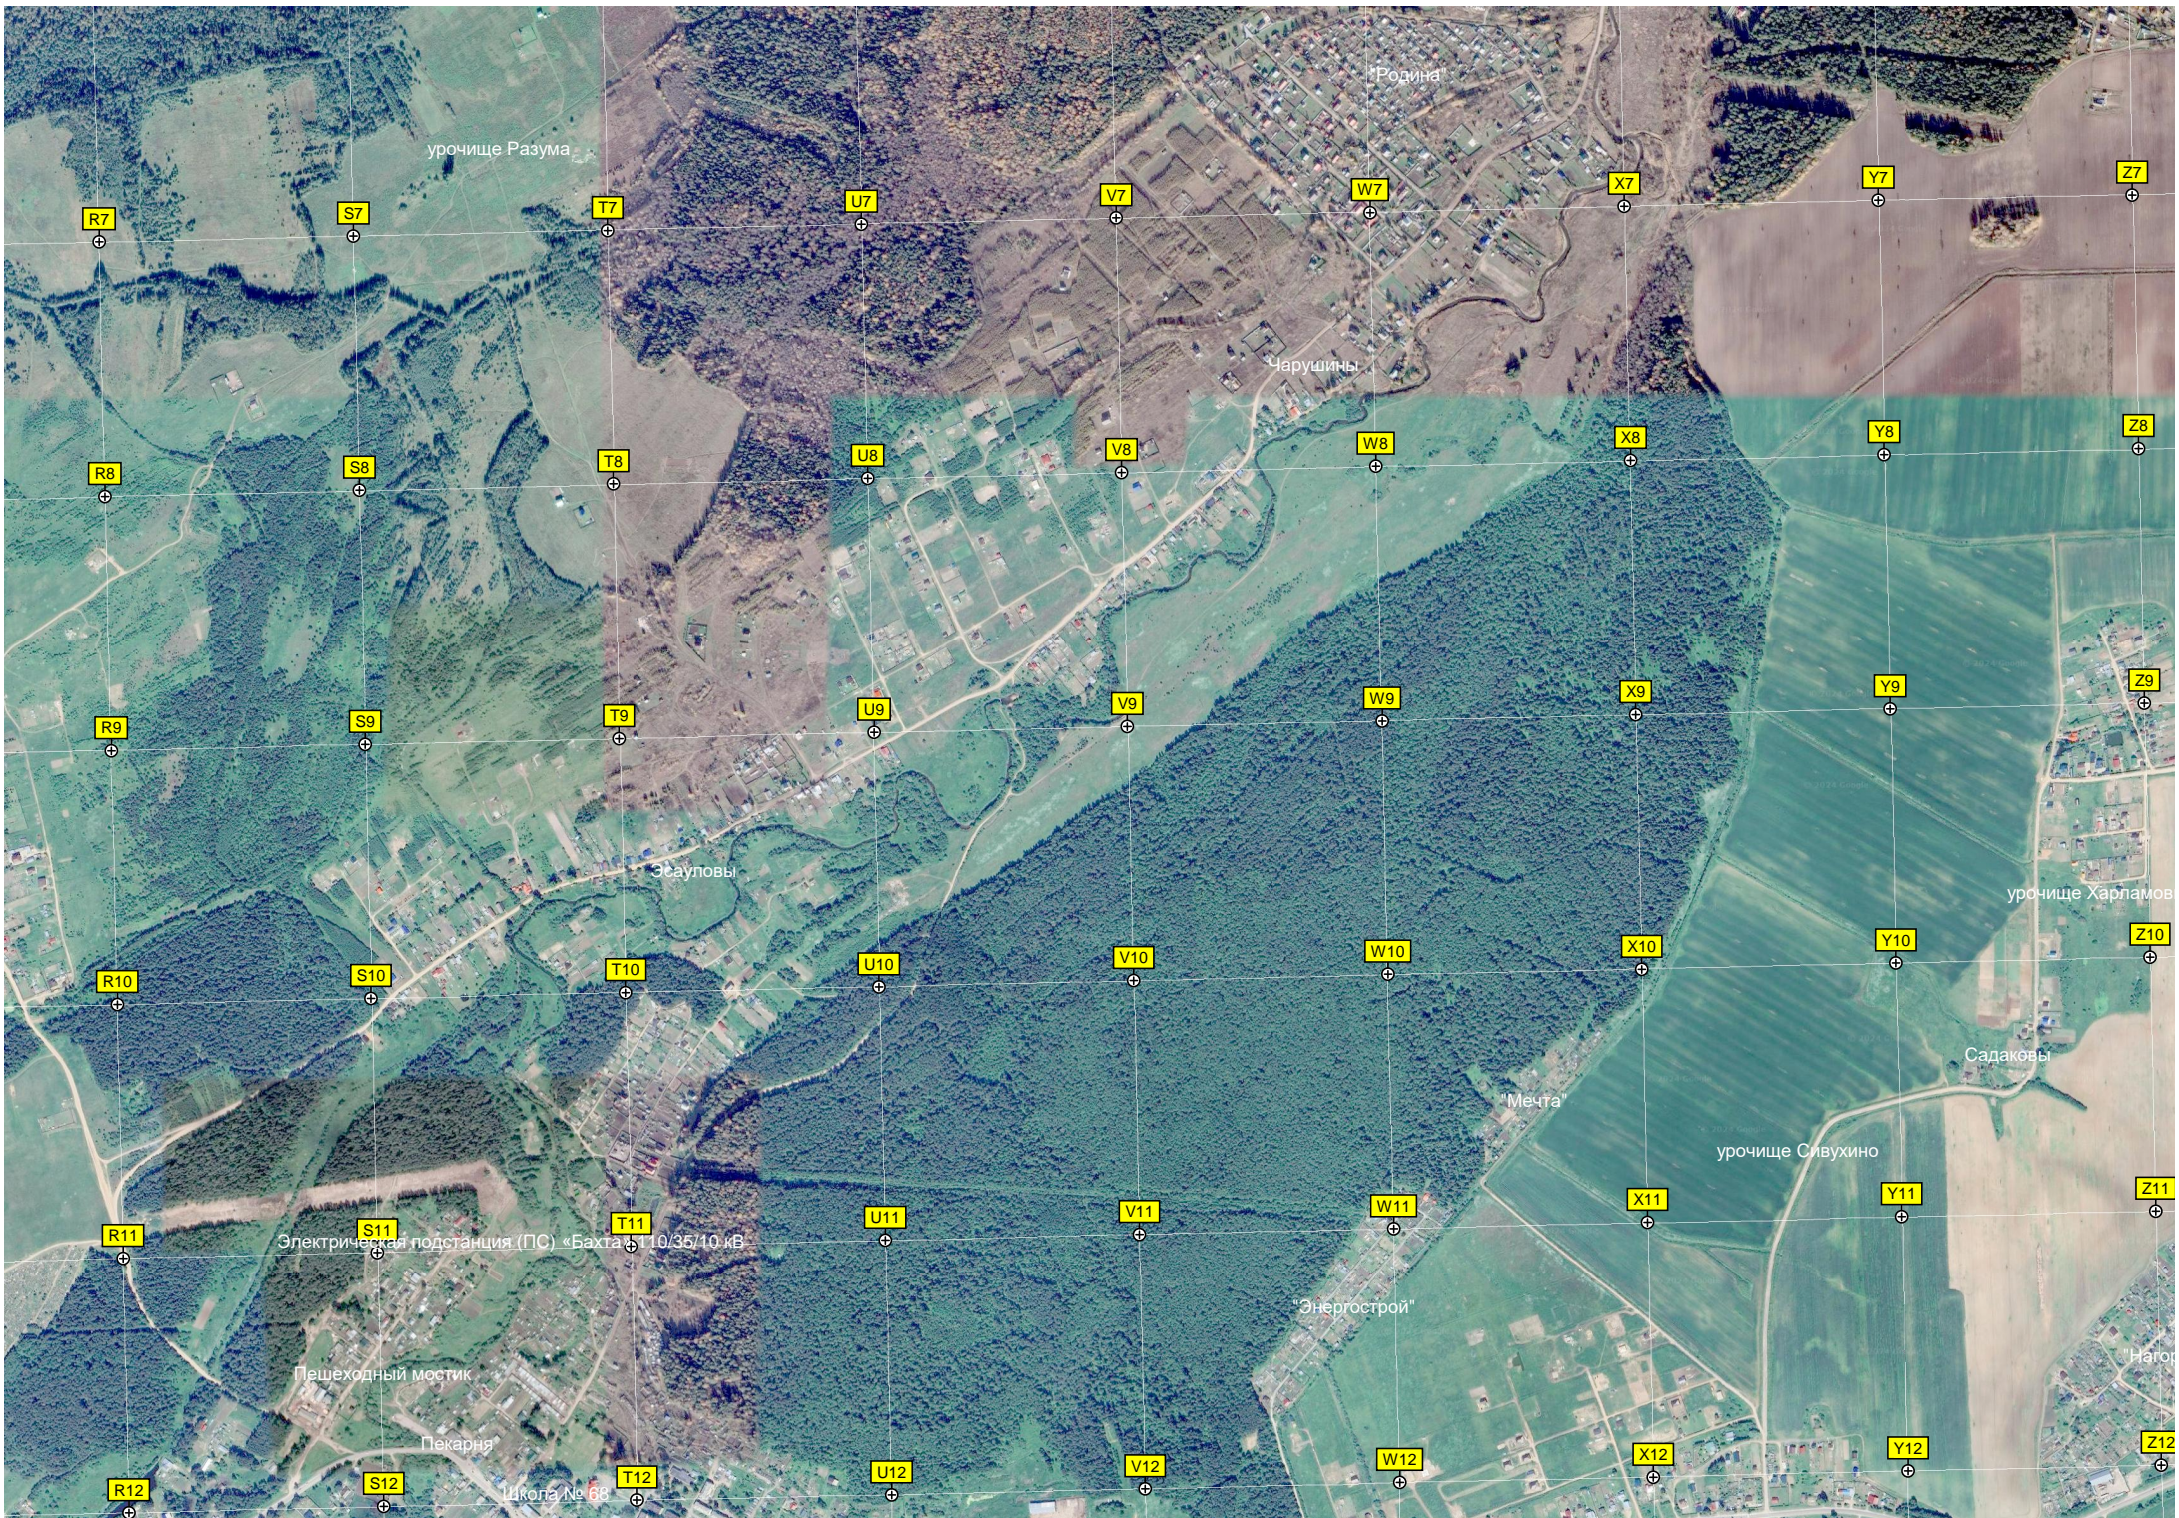

урочище Разума

Родина

Чарушины

Эсауловы

"Мечта"

урочище Харламов

Садаковы

урочище Сивухино

Электрическая подстанция (ПС) «Бахта» 110/35/10 кВ

Пешеходный мостик

Пекарня

Школа № 68

"Энергострой"

"Народ"