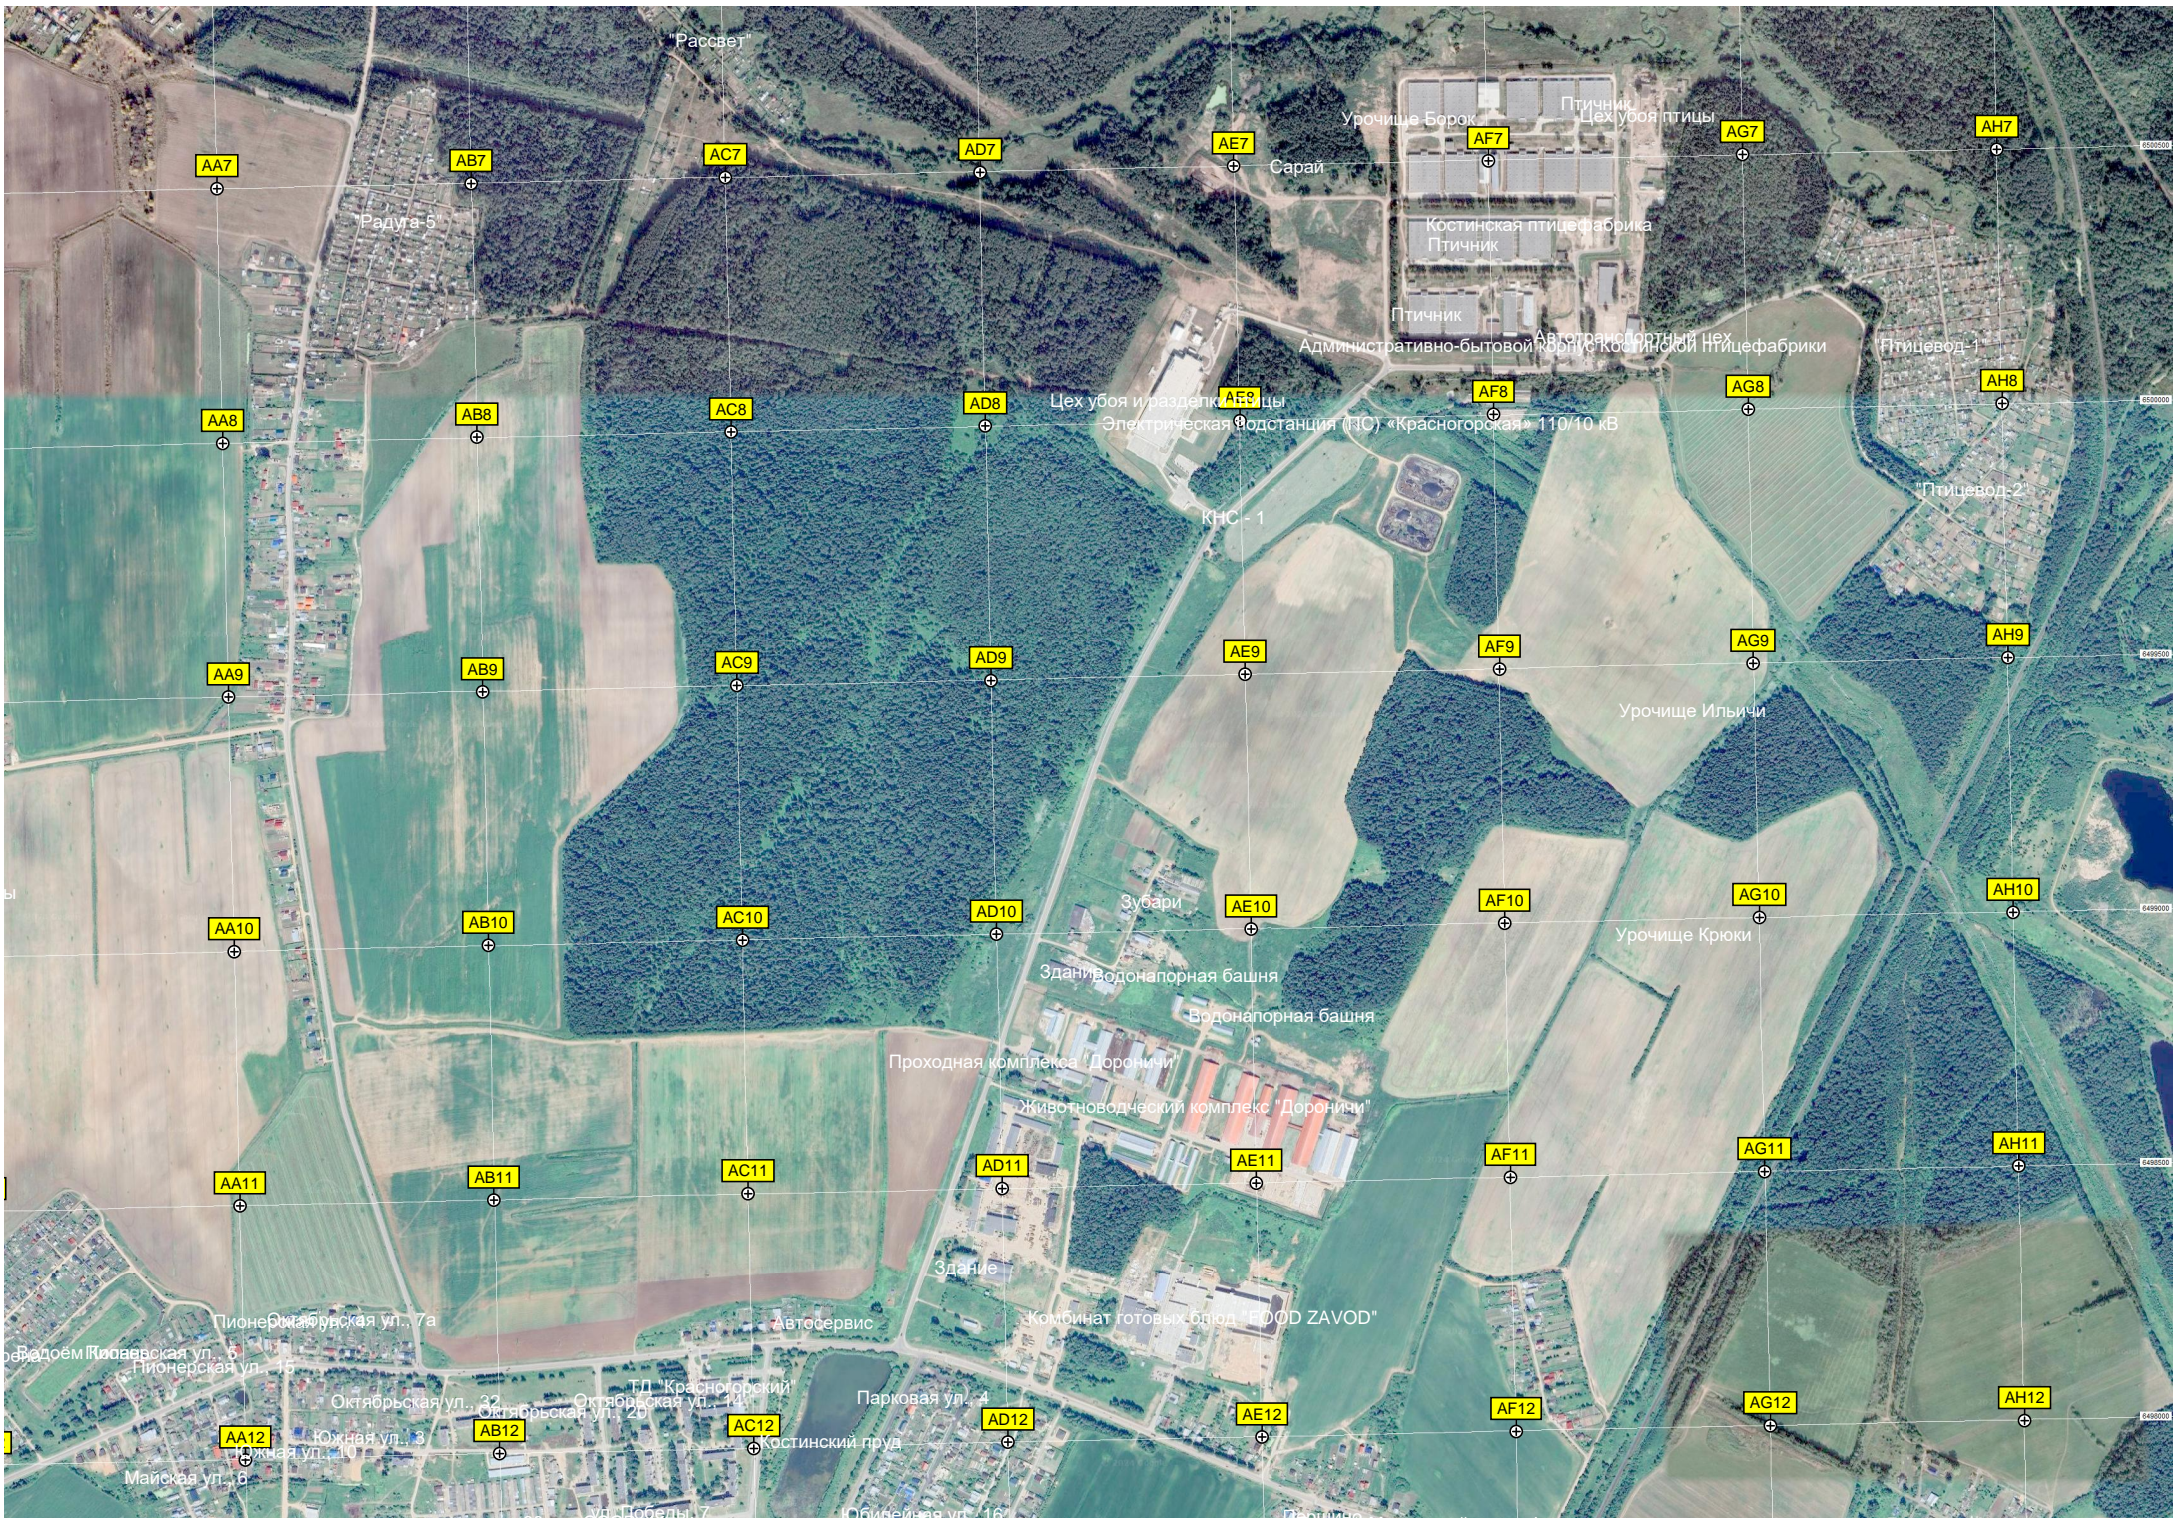

Электрическая подстанция (ПС) «Бахта» 110/35/10 кВ

Пешеходный мостик

Пекарня

Школа № 68

"Энергострой"

"Народ"

Территория базовой станции «Мегафон»

AA13