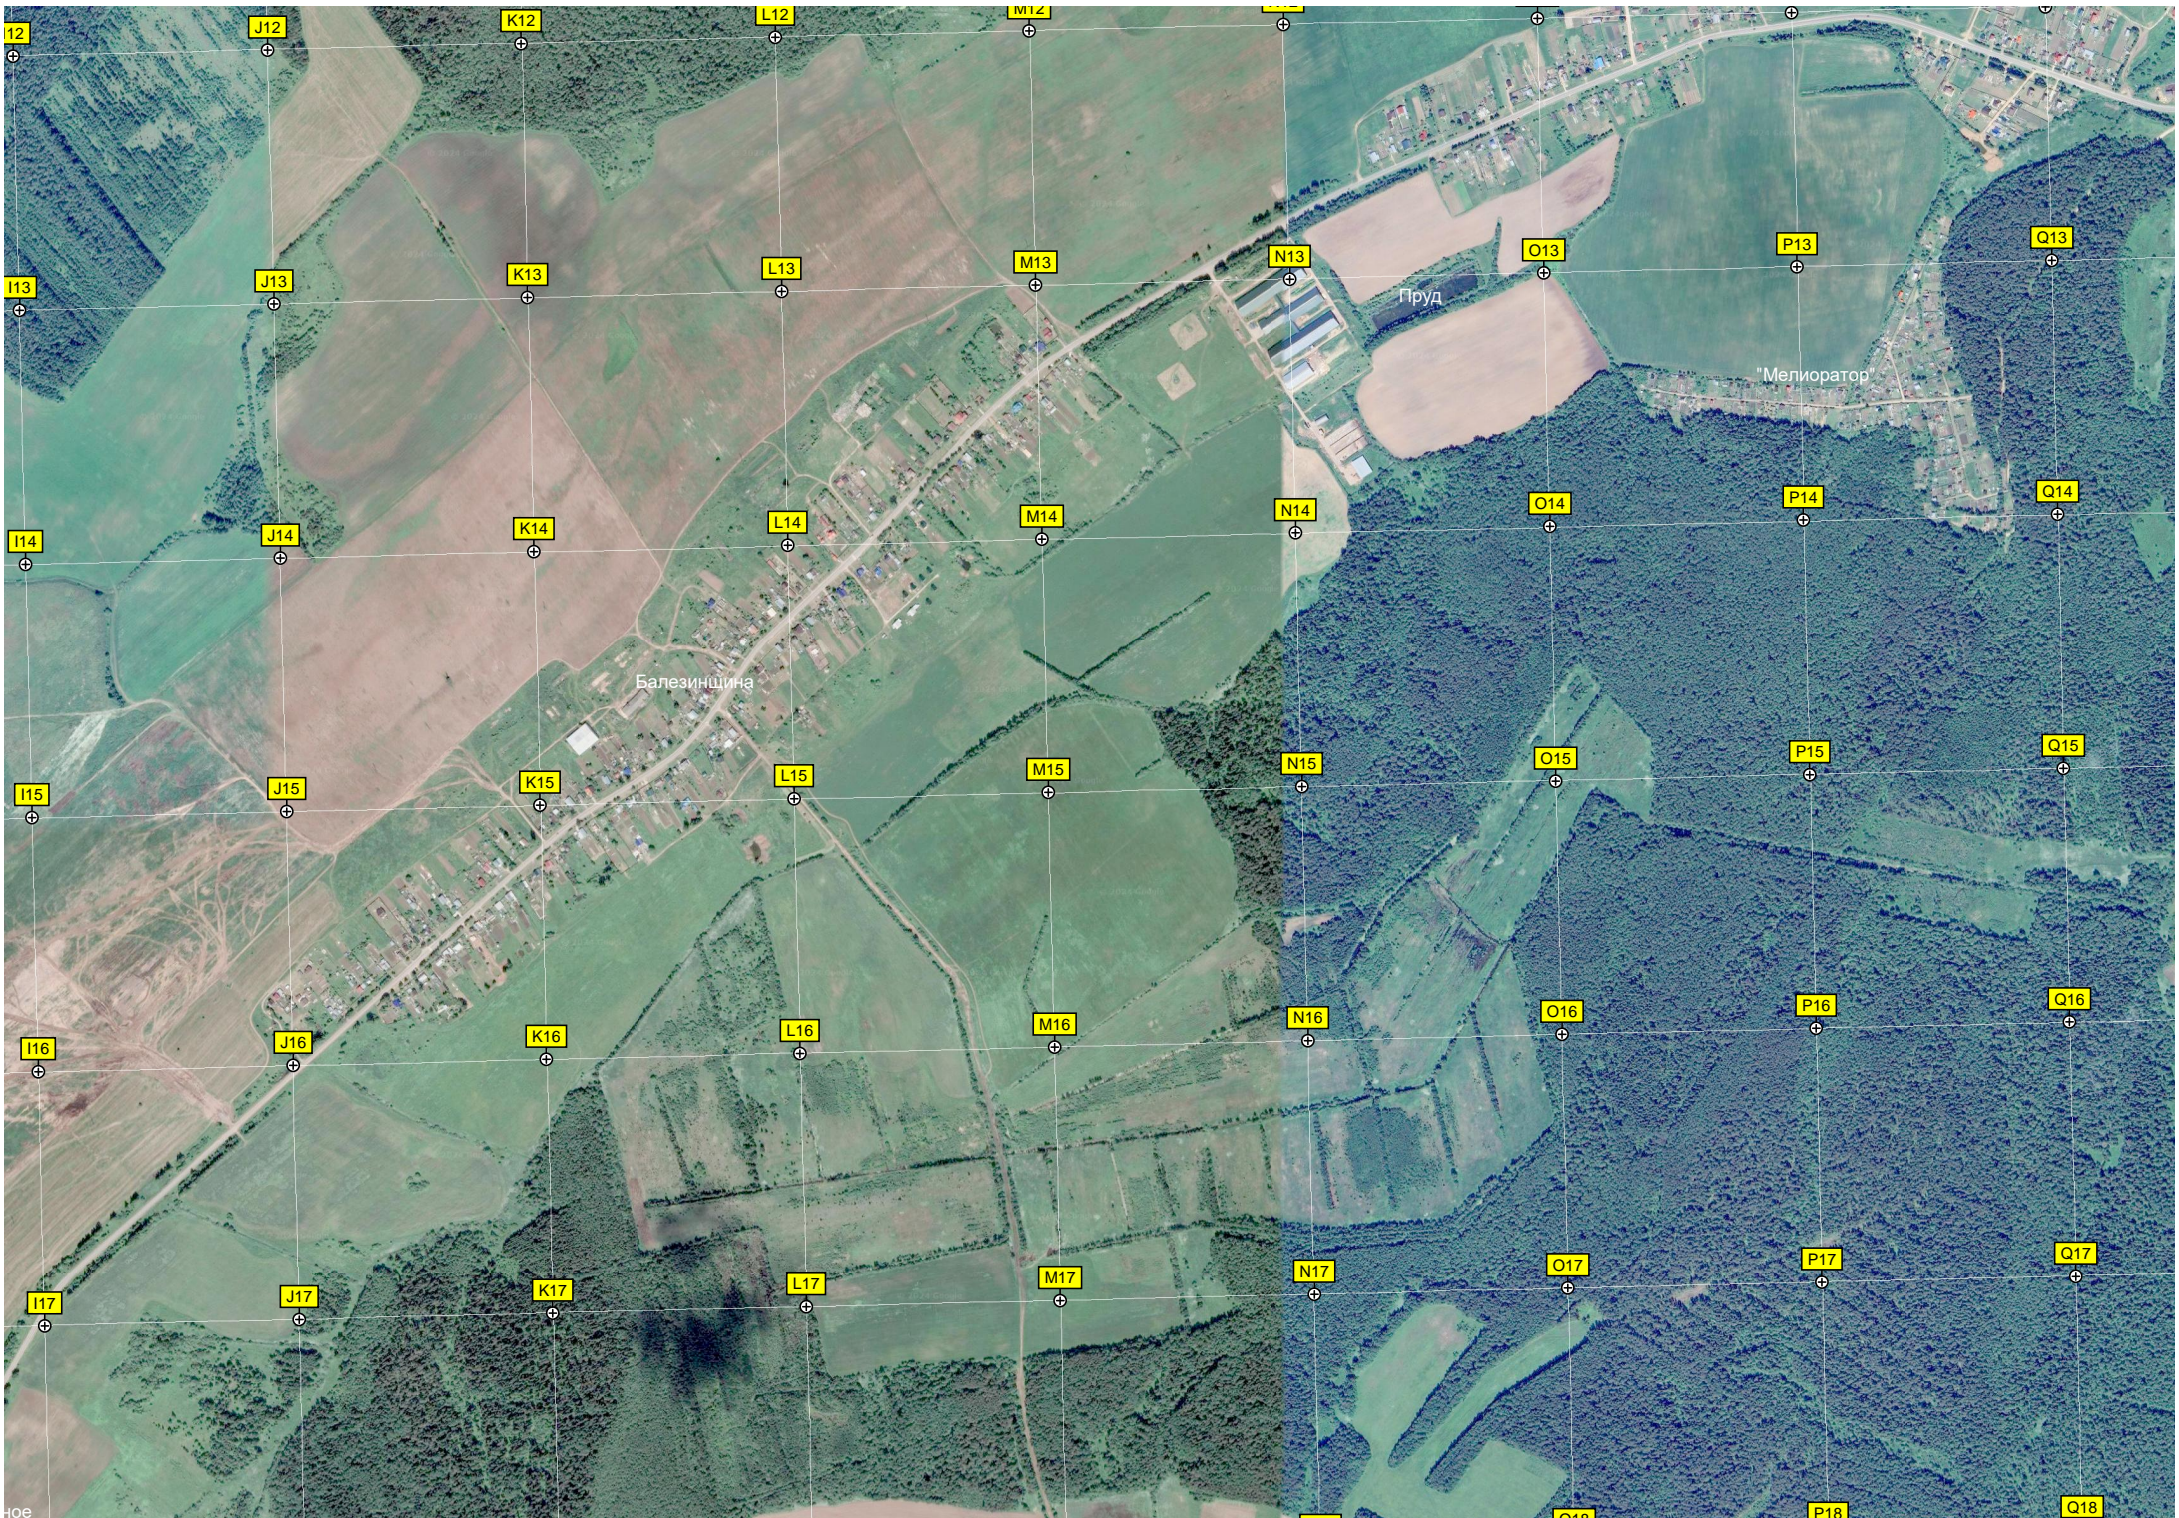

Электрическая подстанция (ПС) «Бахта» 110/35/10 кВ

Пешеходный мостик

Пекарня

Школа № 68

"Энергострой"

"Народ"

Территория базовой станции «Мегафон»

AA13