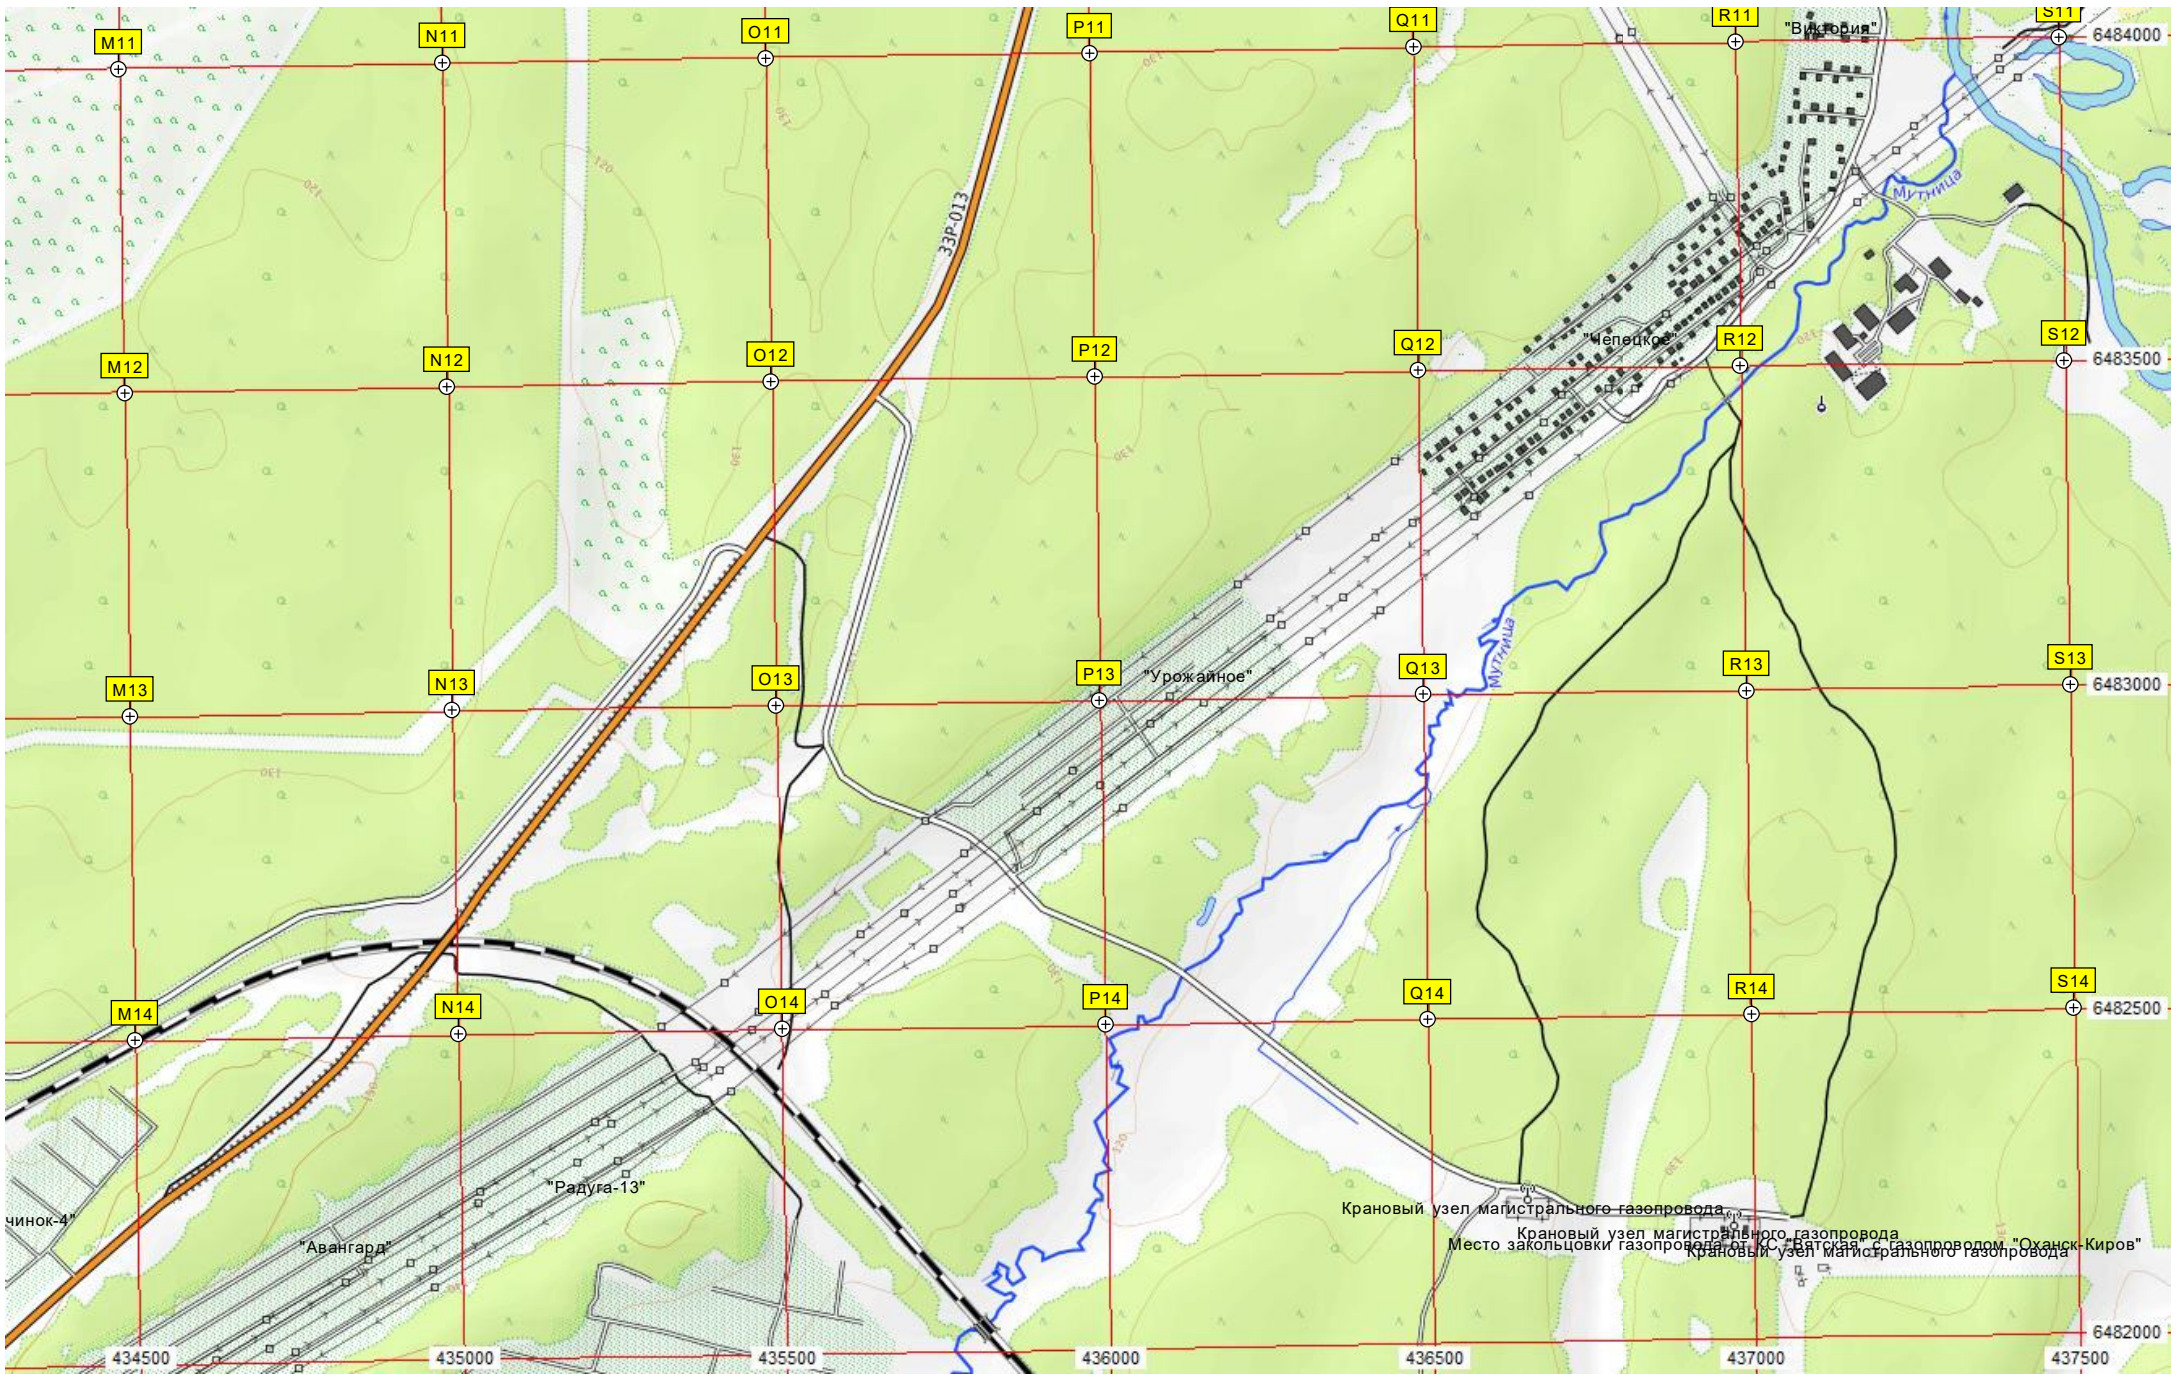

K10

L10

Волсушка

Волсушка

Крановый узел магистрального газопровода
Место закольцовки газопроводов "Светлый" и "Оханск-Киров"
Крановый узел магистрального газопровода

чинок-4"

"Авангард"

"Радуга-13"