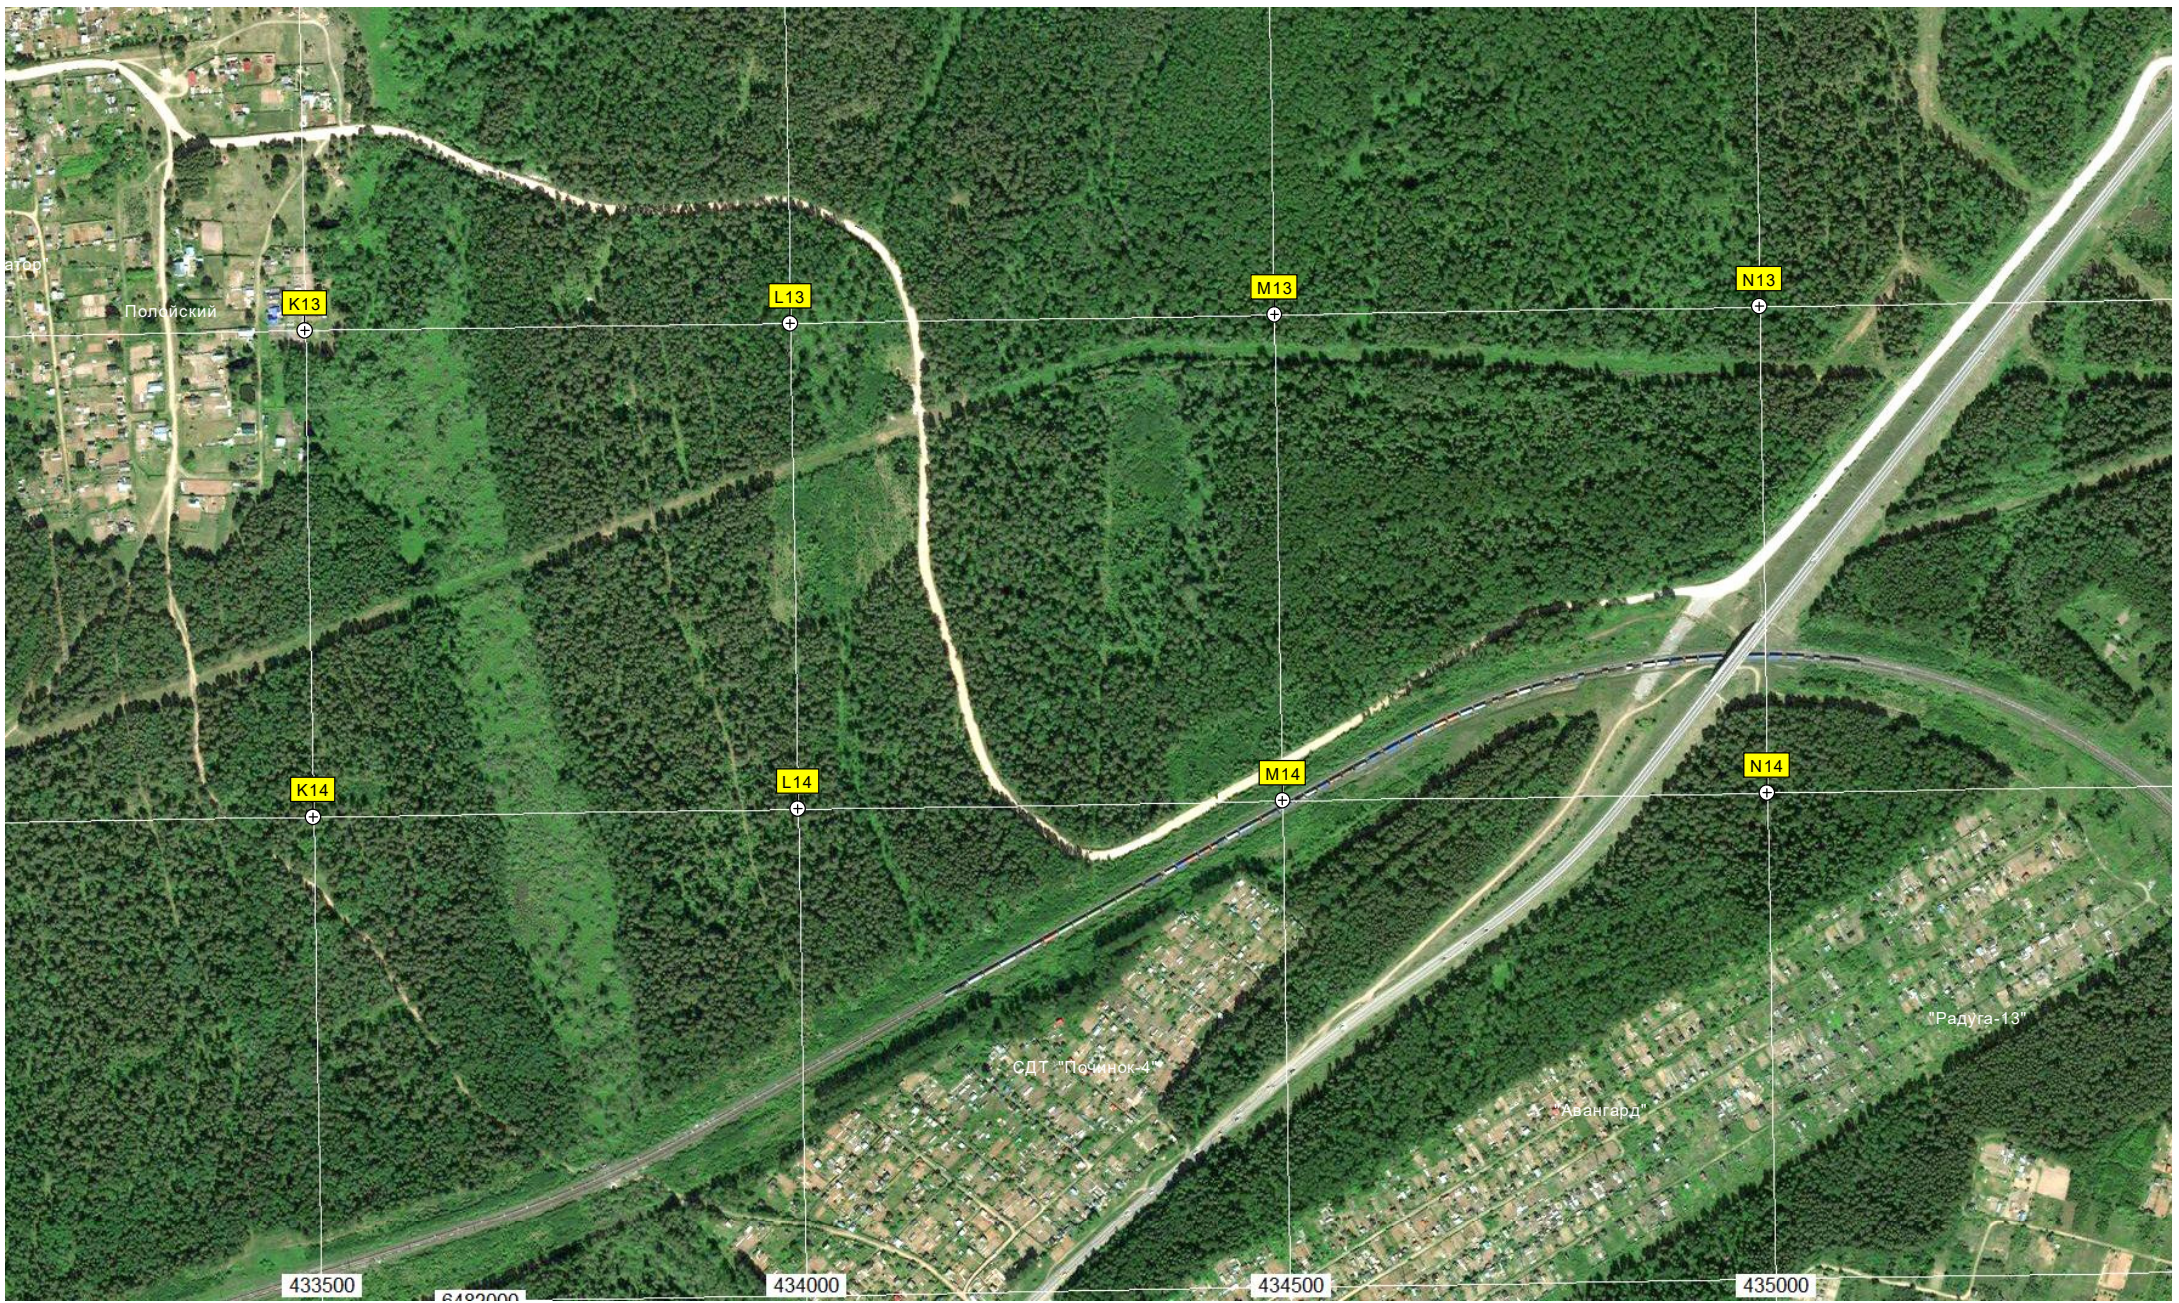

агор

Полейский

K13

L13

M13

N13

K14

L14

M14

N14

433500

648000

434000

434500

435000

СДТ "Печинки-4"

"Авангард"

"Радуга-13"