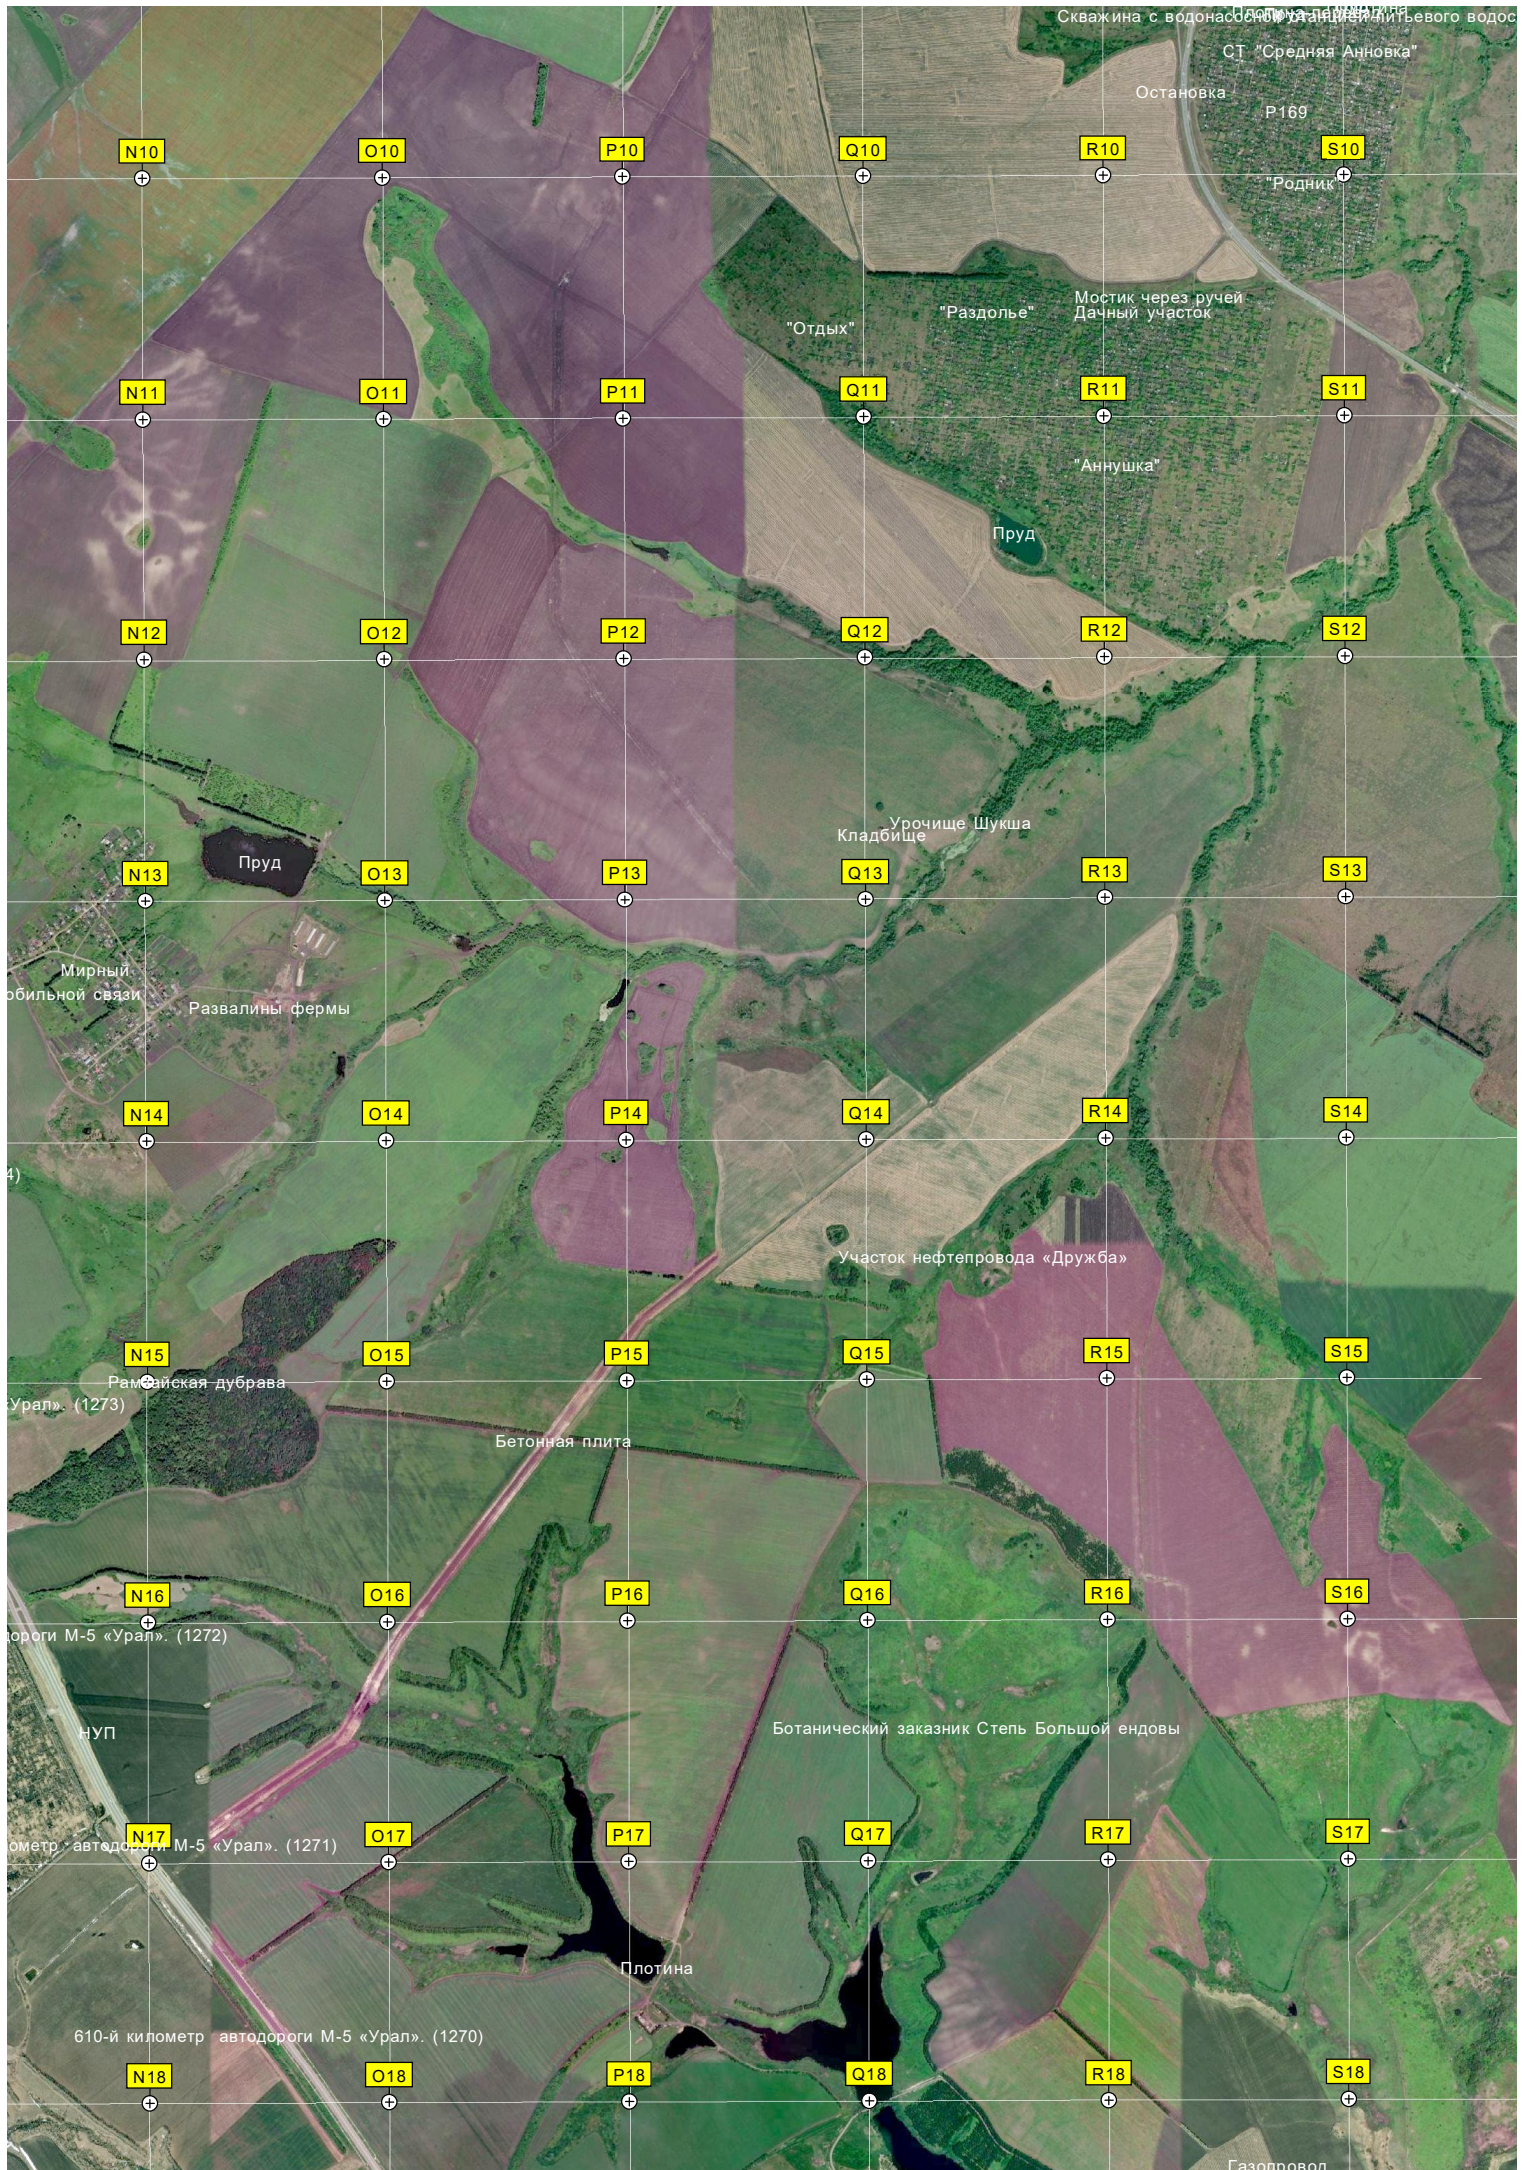

Недействующий Мокшанский Казанский монастырь

Центральная ул., 3
Центральная ул., 12
Центральная ул., 20

Памятник
Богородское

Водонапорная башня

Школа

Водонапорная башня

594-й километр автодороги М-5

Остатки вала засечной черты

Мокшанский хлебкомбинат

АЗС

Утраченное

Осиновый овраг

Водонапорная башня Рожновского

596-й километр автодороги М-5

Заречная

Юров

Участок нефтепровода «Дружба»

Урочище Залесье

Водопротусная труба

Песчаный карьер

Вязовка

Кладбище

Красная Новь

Водопротусная труба