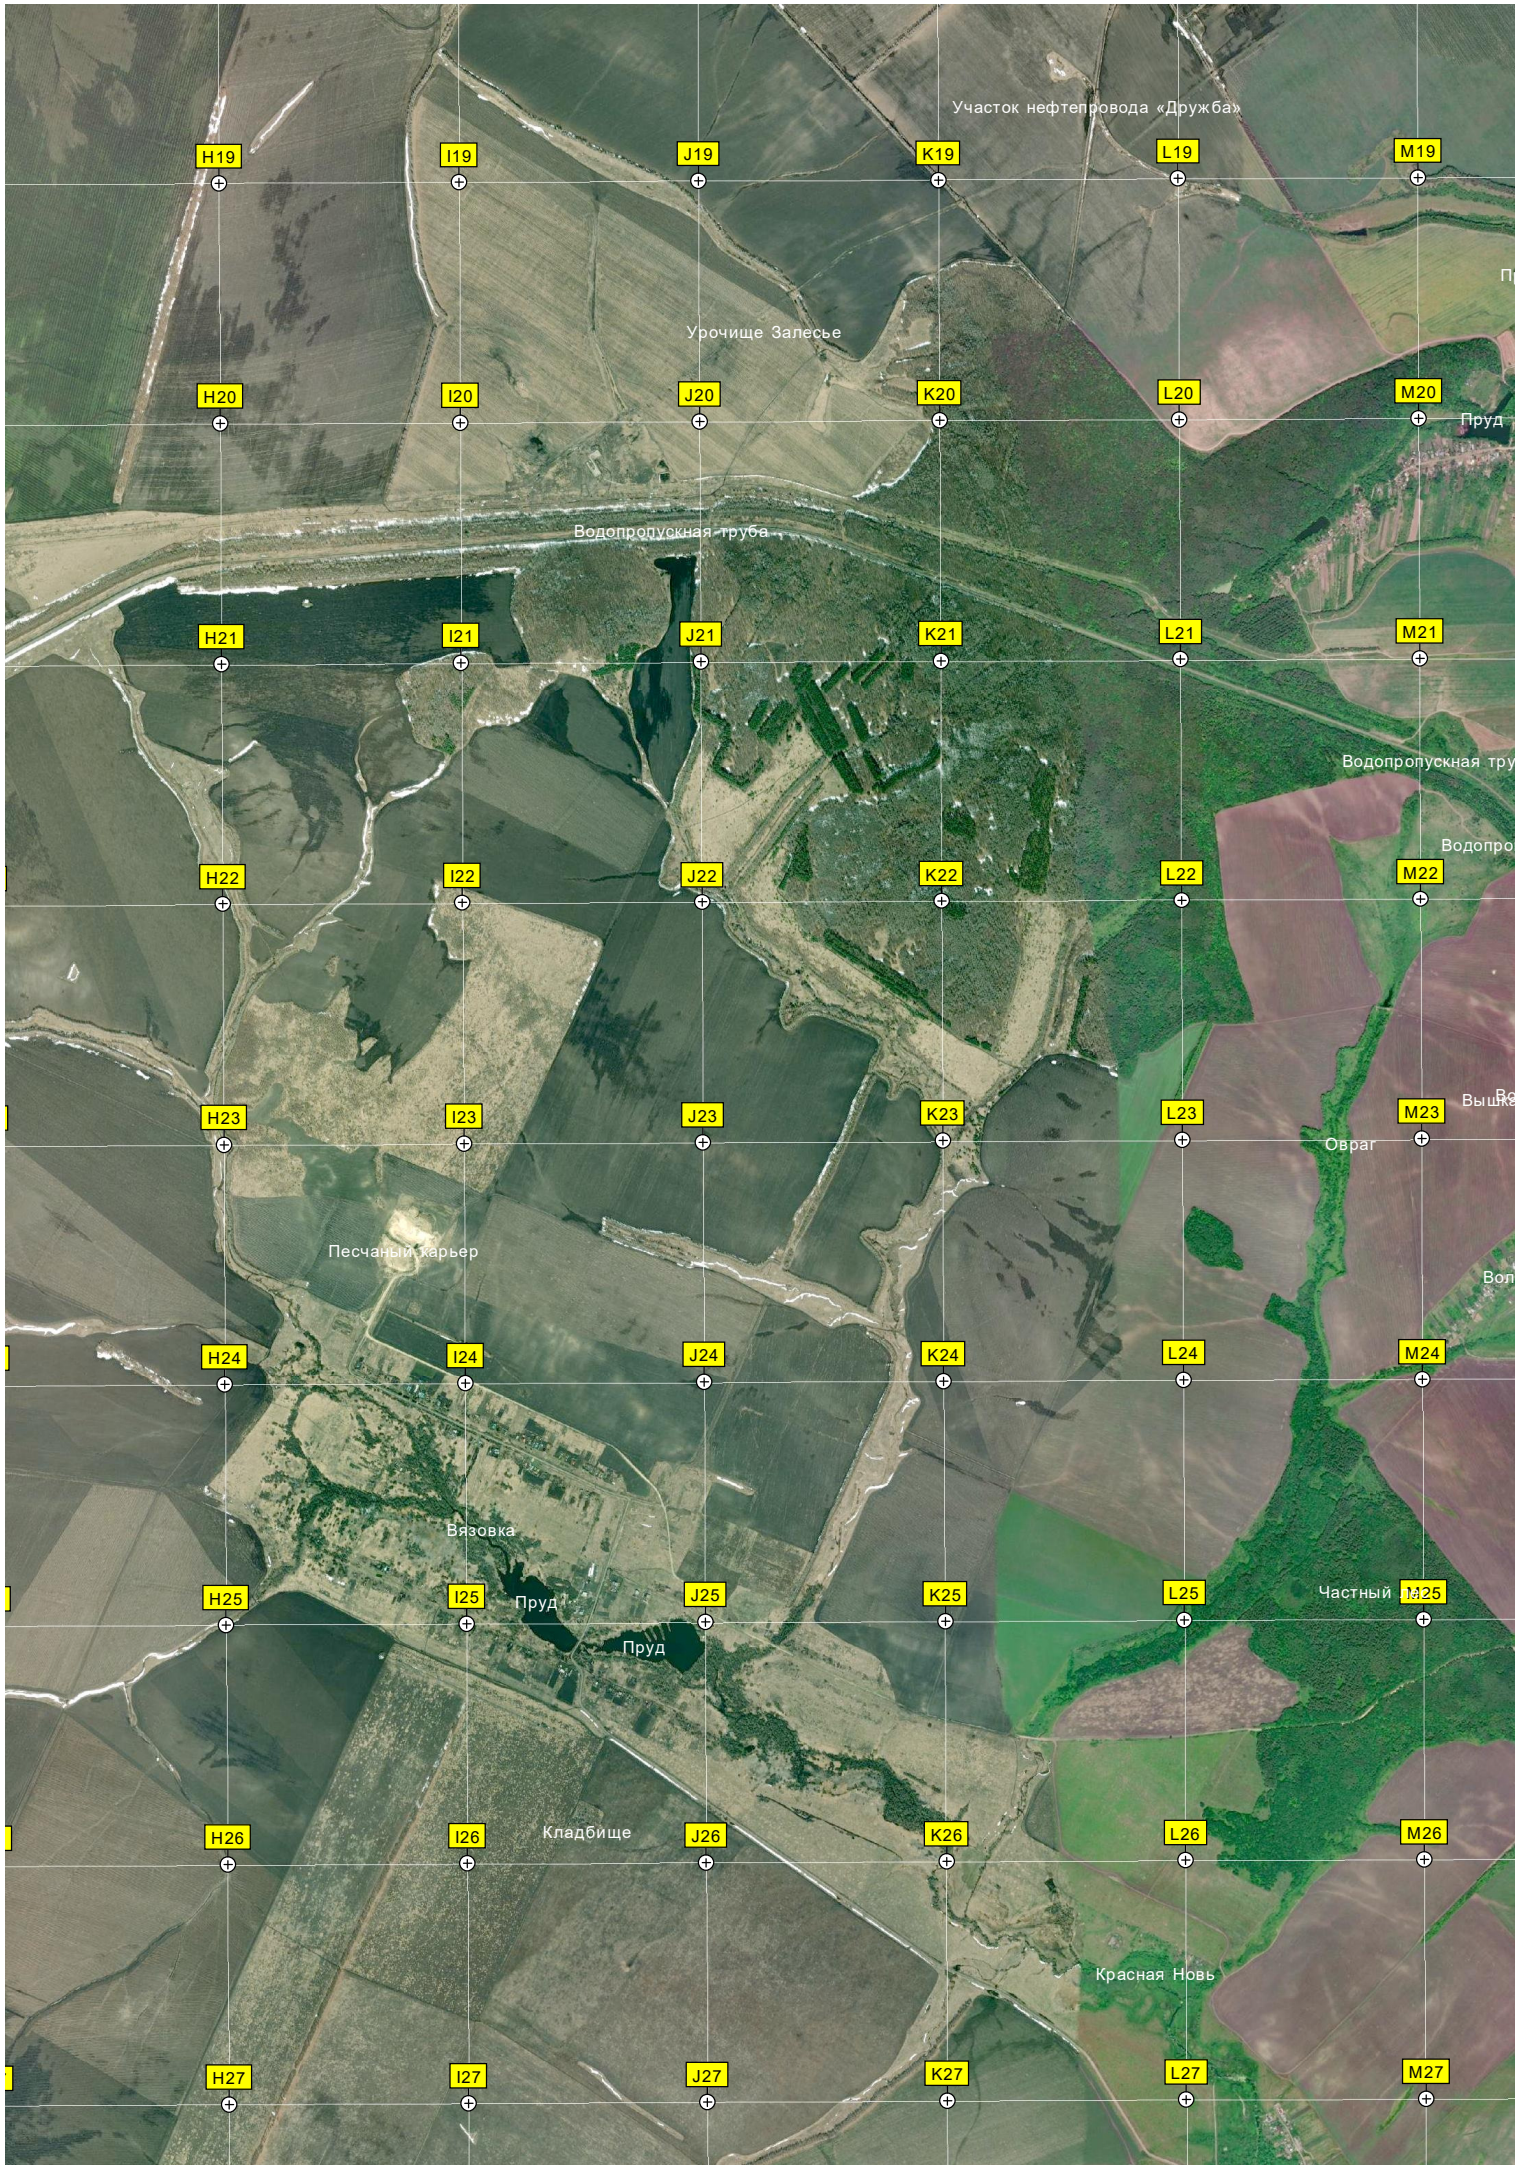

Недействующий Мокшанский Казанский монастырь

Центральная ул., 3
Центральная ул., 12
Центральная ул., 20

Памятник
Богородское

Водонапорная башня

Школа

Водонапорная башня

594-й километр автодороги М-5

Остатки вала засечной черты

Мокшанский хлебкомбинат

АЗС

Утраченное

Осиновый овраг

Водонапорная башня Рожновского

596-й километр автодороги М-5

Заречная

Юров

Участок нефтепровода «Дружба»

Урочище Залесье

Водопротусная труба

Песчаный карьер

Вязовка

Кладбище

Красная Новь

Водопротусная труба