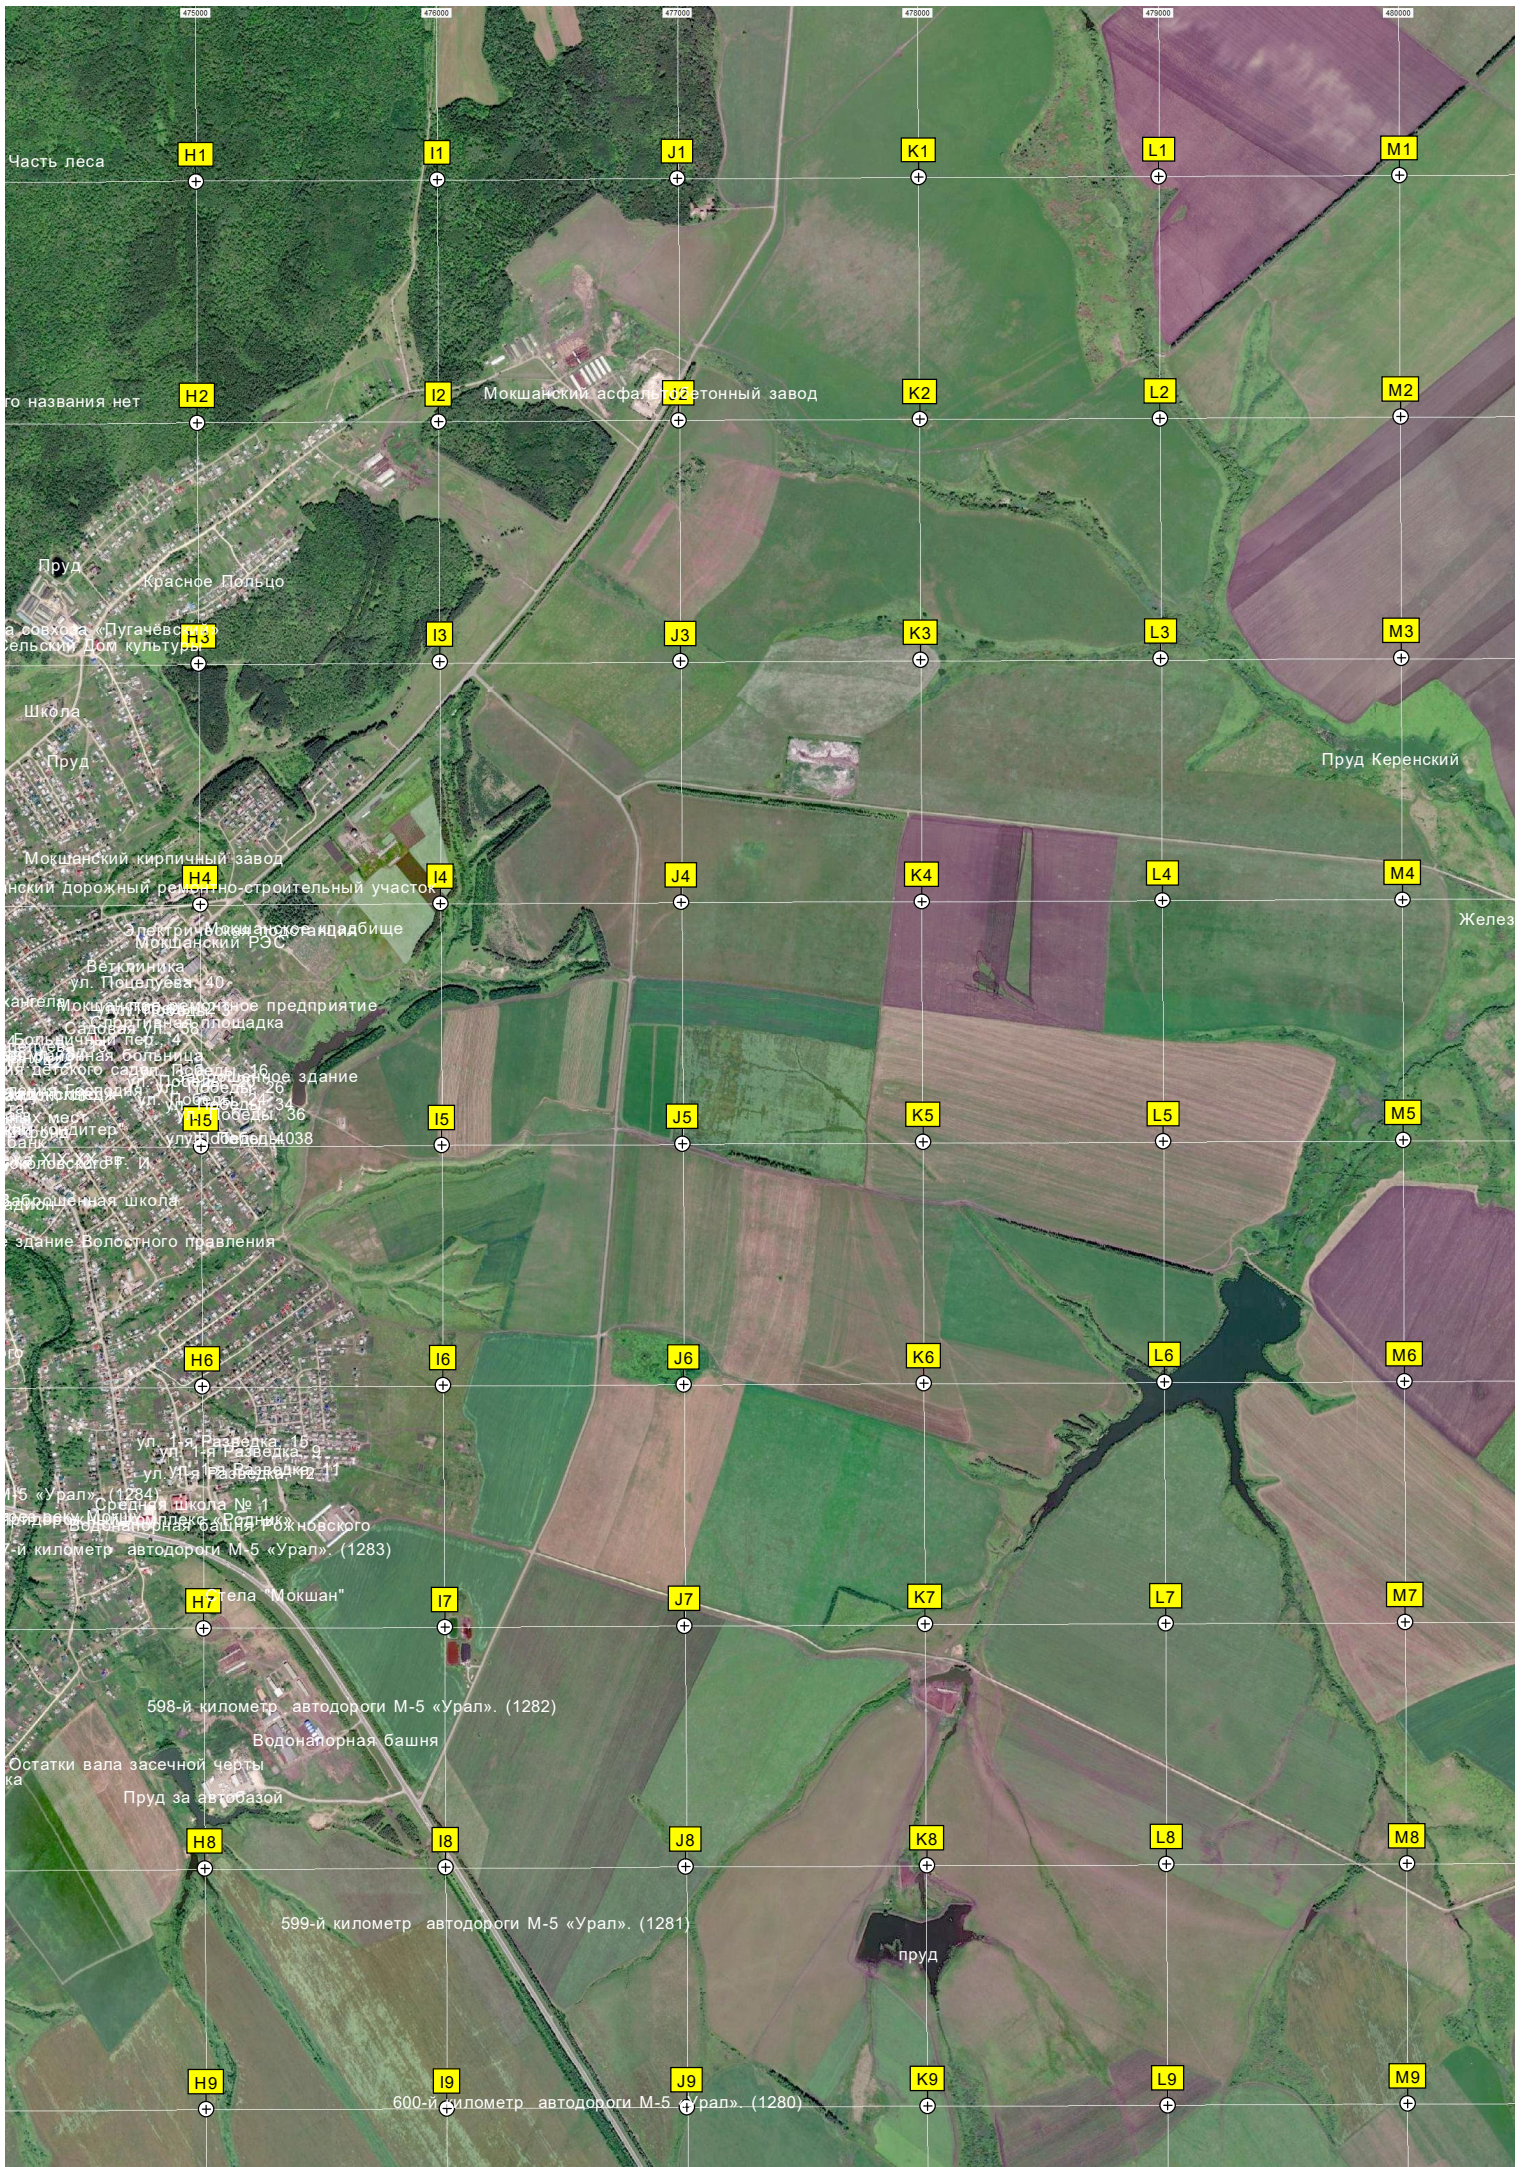

Недействующий Мокшанский Казанский монастырь

Центральная ул., 3
Центральная ул., 12
Центральная ул., 20

Памятник
Богородское

Водонапорная башня

Школа

Водонапорная башня

594-й километр автодороги М-5

Остатки вала засечной черты

Мокшанский хлебкомбинат

АЗС

Утраченное

Осиновый овраг

Водонапорная башня Рожновского

596-й километр автодороги М-5

Заречная

Юров

Участок нефтепровода «Дружба»

Урочище Залесье

Водопротусная труба

Песчаный карьер

Вязовка

Кладбище

Красная Новь

Водопротусная труба