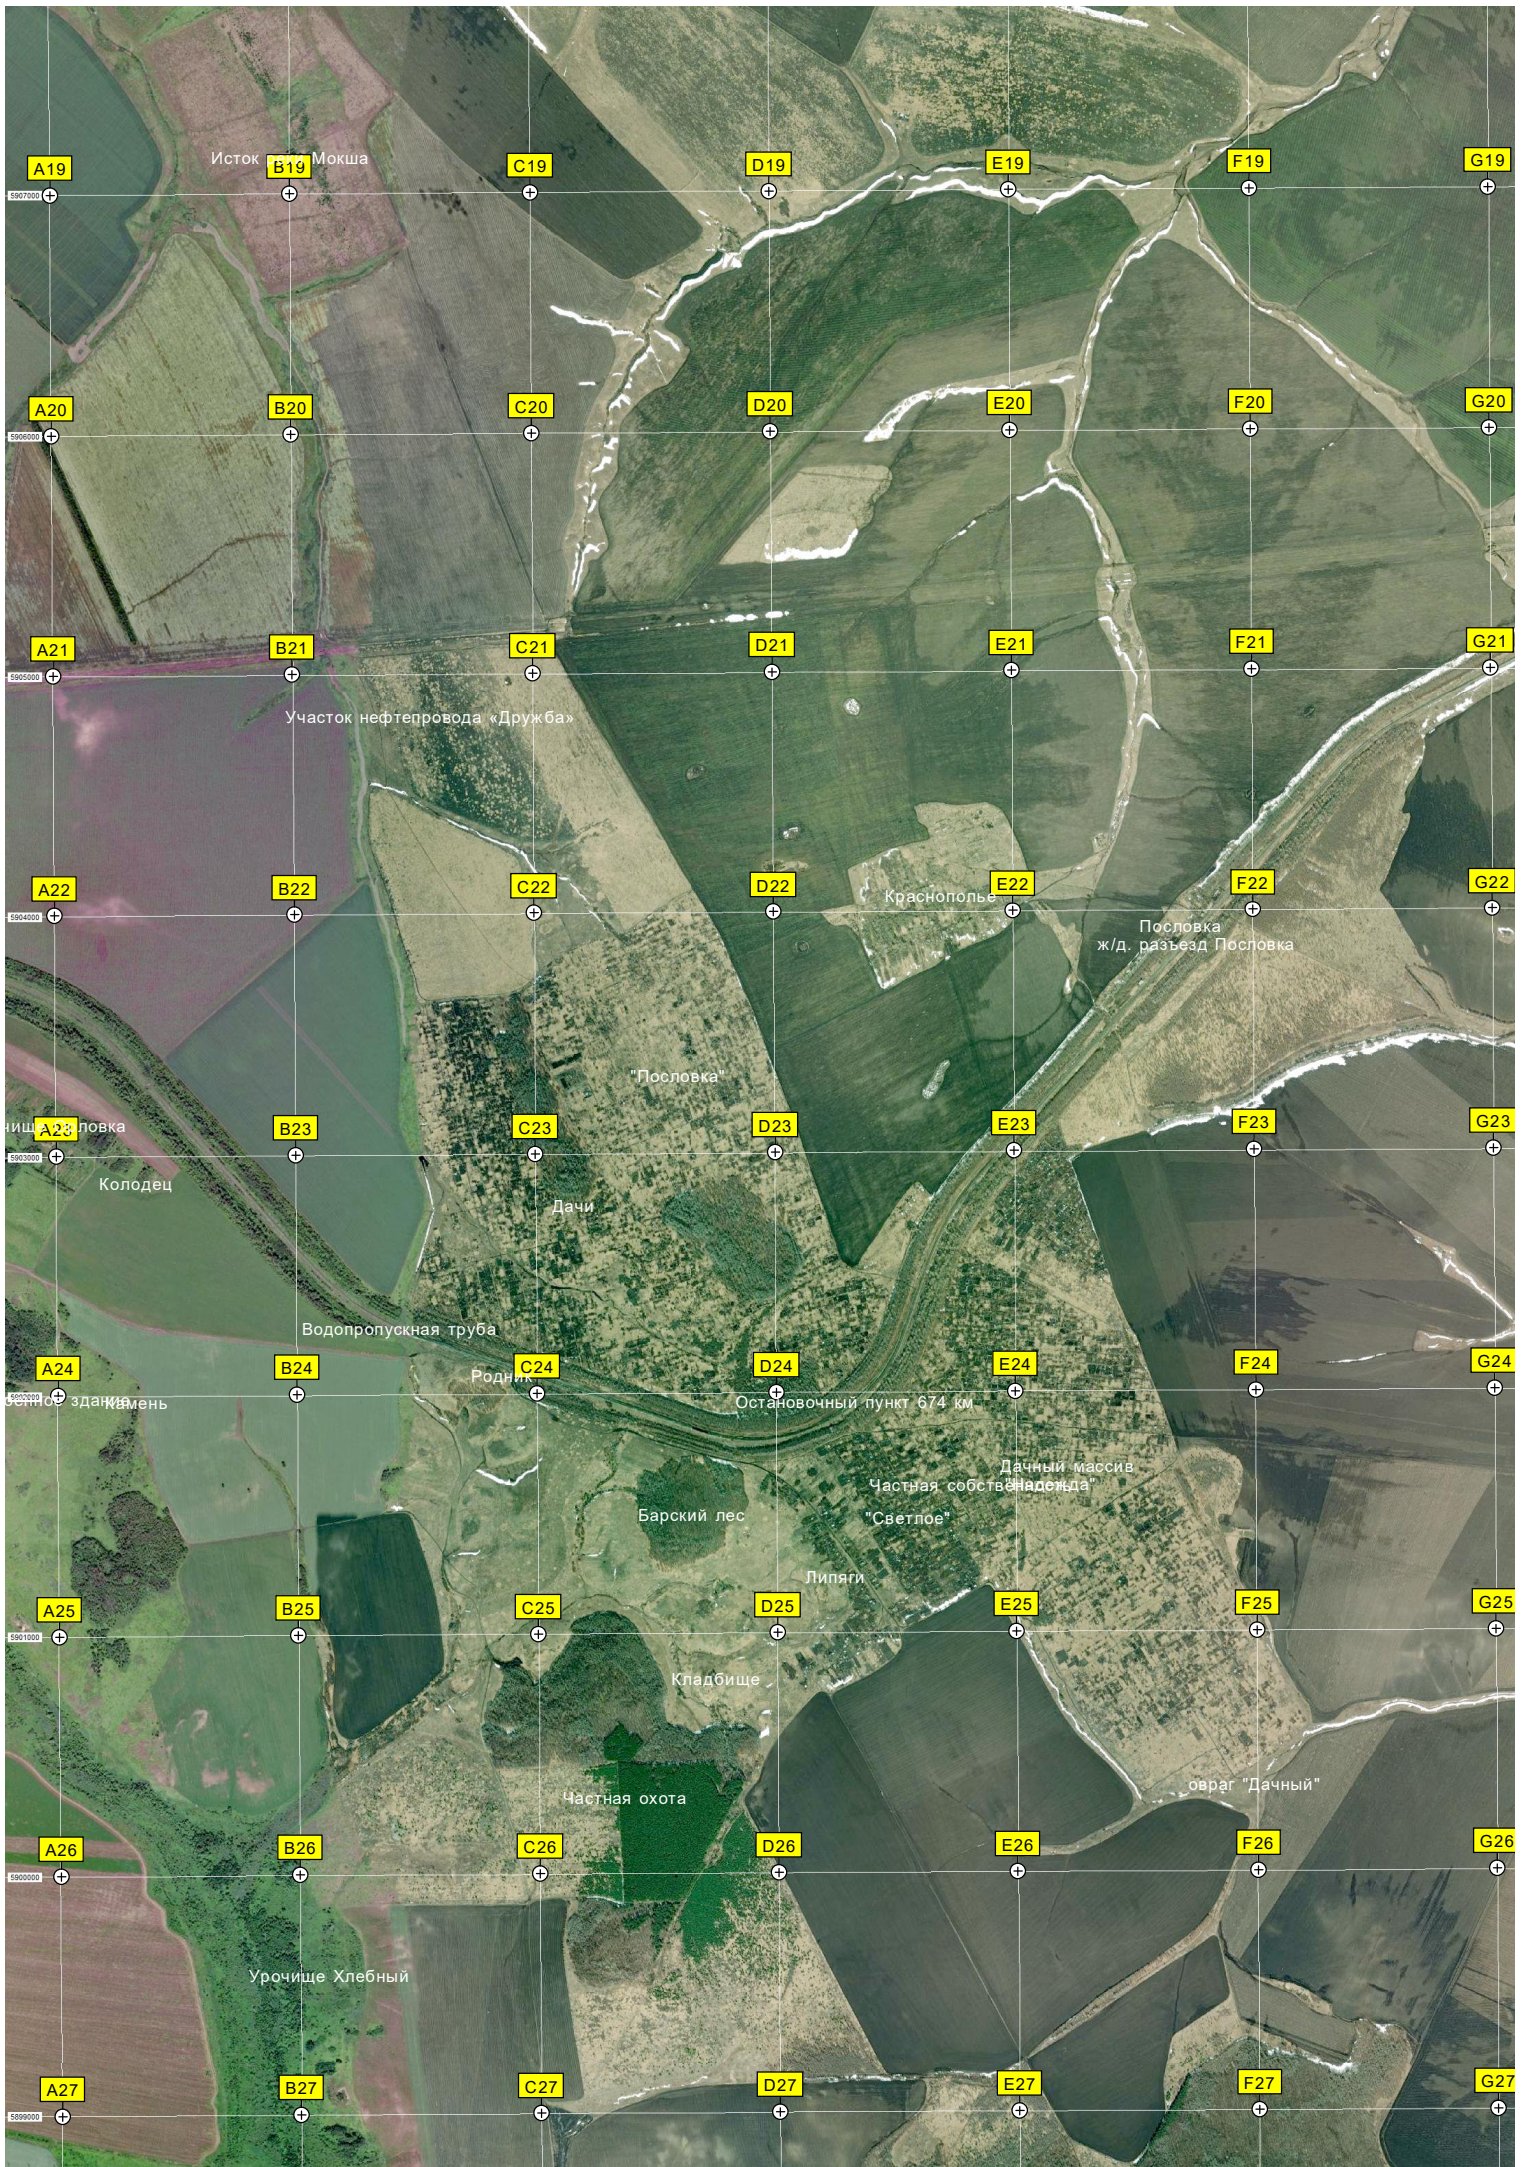

Недействующий Мокшанский Казанский монастырь

Центральная ул., 3
Центральная ул., 12
Центральная ул., 20

Памятник
Богородское

Водонапорная башня

Школа

Водонапорная башня

594-й километр автодороги М-5

Остатки вала засечной черты

Мокшанский хлебкомбинат

АЗС

Утраченное

Осиновый овраг

Водонапорная башня Рожновского

596-й километр автодороги М-5

Заречная

Юров

Участок нефтепровода «Дружба»

Урочище Залесье

Водопротусная труба

Песчаный карьер

Вязовка

Кладбище

Красная Новь

Водопротусная труба