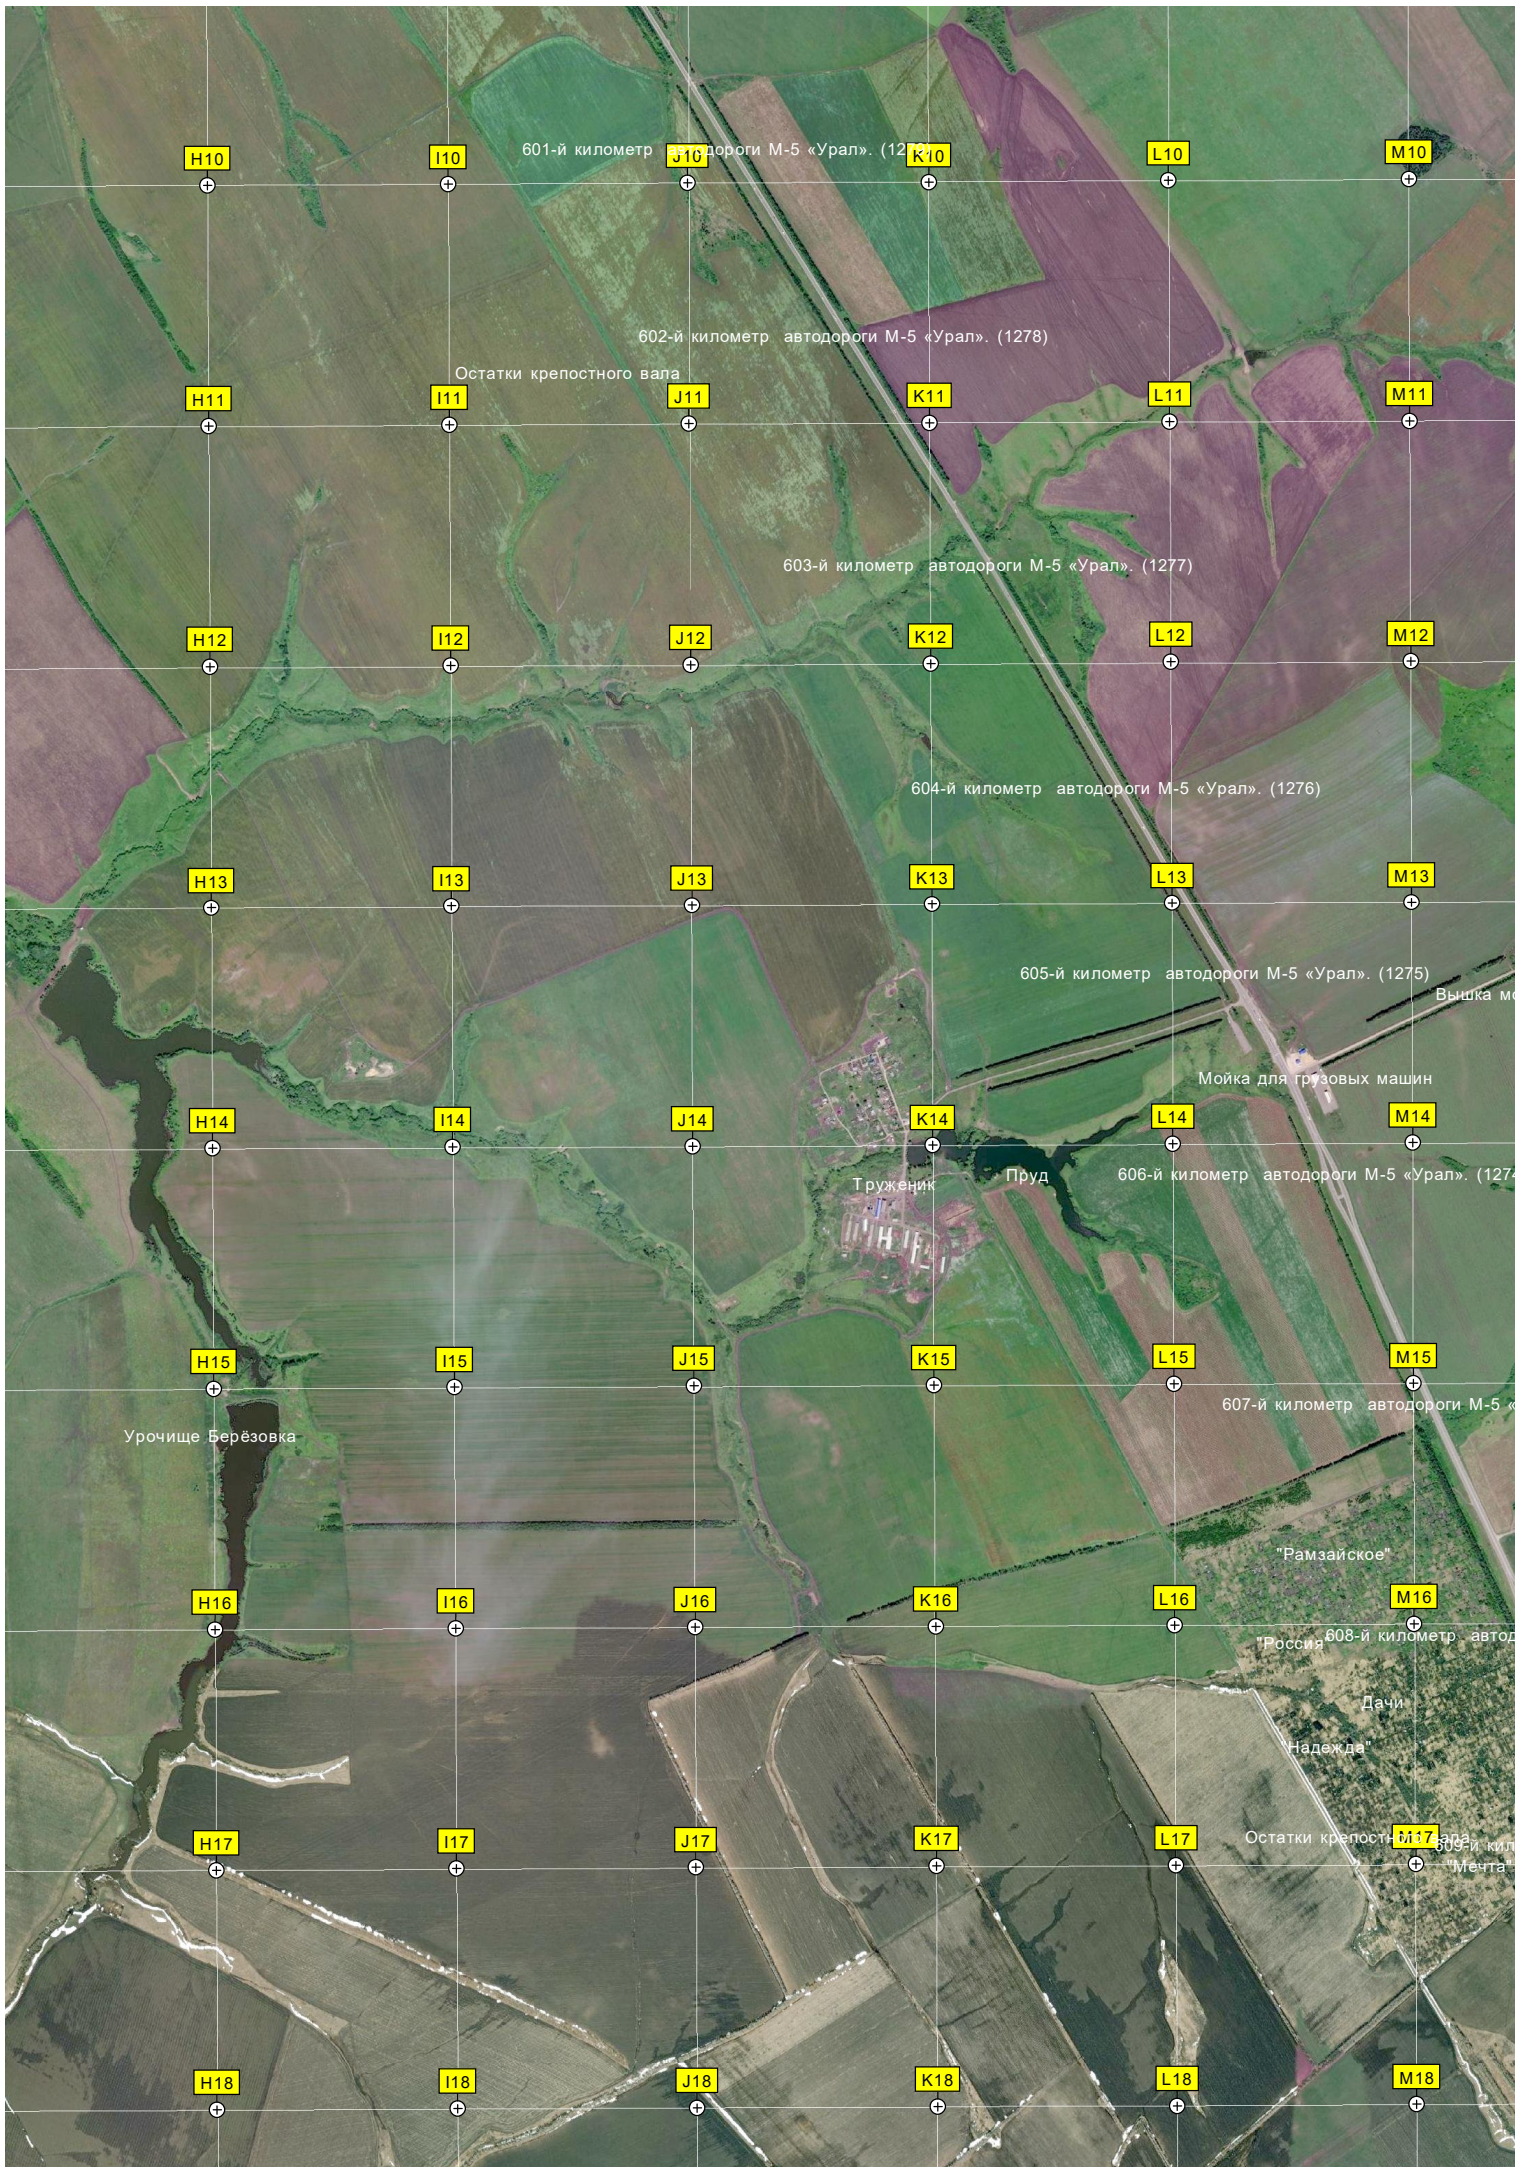

Недействующий Мокшанский Казанский монастырь

Центральная ул., 3
Центральная ул., 12
Центральная ул., 20

Памятник
Богородское

Водонапорная башня

Школа

Водонапорная башня

594-й километр автодороги М-5

Остатки вала засечной черты

Мокшанский хлебкомбинат

АЗС

Утраченное

Осиновый овраг

Водонапорная башня Рожновского

596-й километр автодороги М-5

Заречная

Юров

Участок нефтепровода «Дружба»

Урочище Залесье

Водопротусная труба

Песчаный карьер

Вязовка

Кладбище

Красная Новь

Водопротусная труба