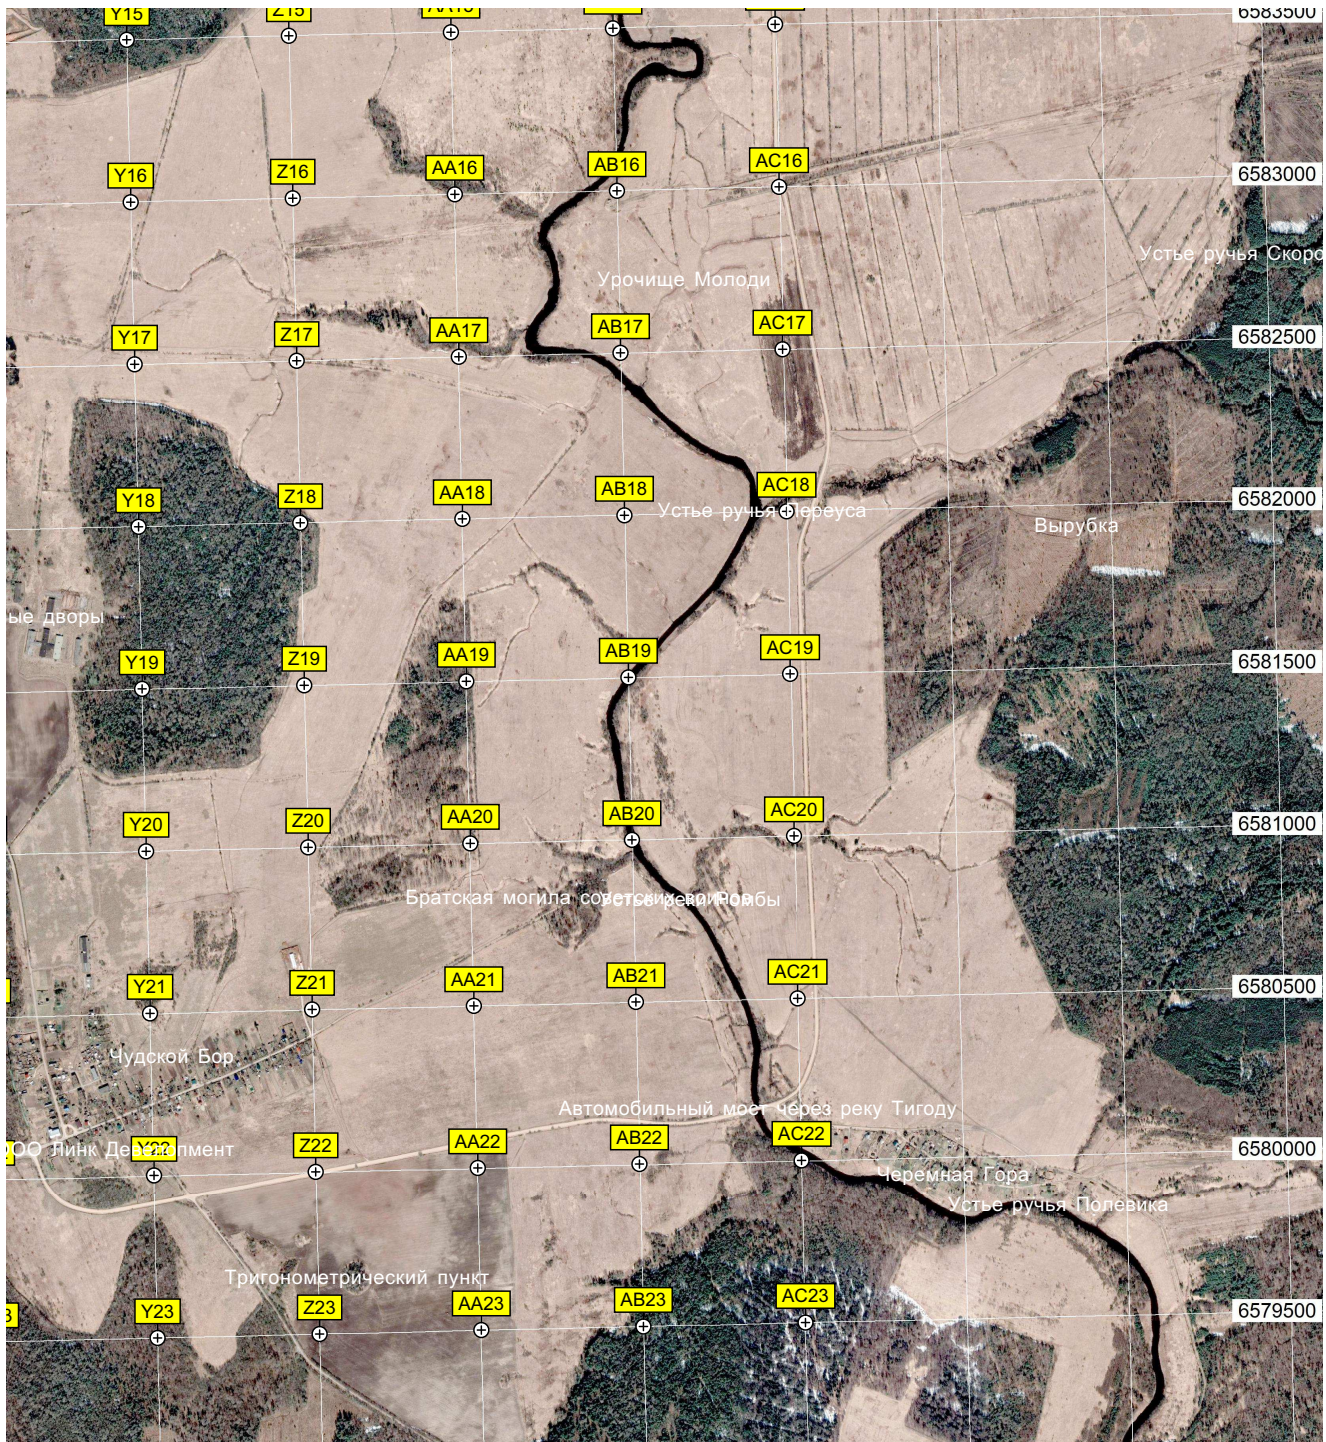

X5

Мост через реку Тигоду

Рамцы

Пруд

Мост через Васюков ручей
Пешеходный мост

Автомобильный мост

Устье реки Медведицы

Устье реки Пнёвы

Устье ручья Жернова

Мост через реку Чудля

Устье реки Чудля

Устье ручья Сестрично

403000 403500 404000 404500 405000 405500 406000 406500 407000 407500 408000 408500 409000