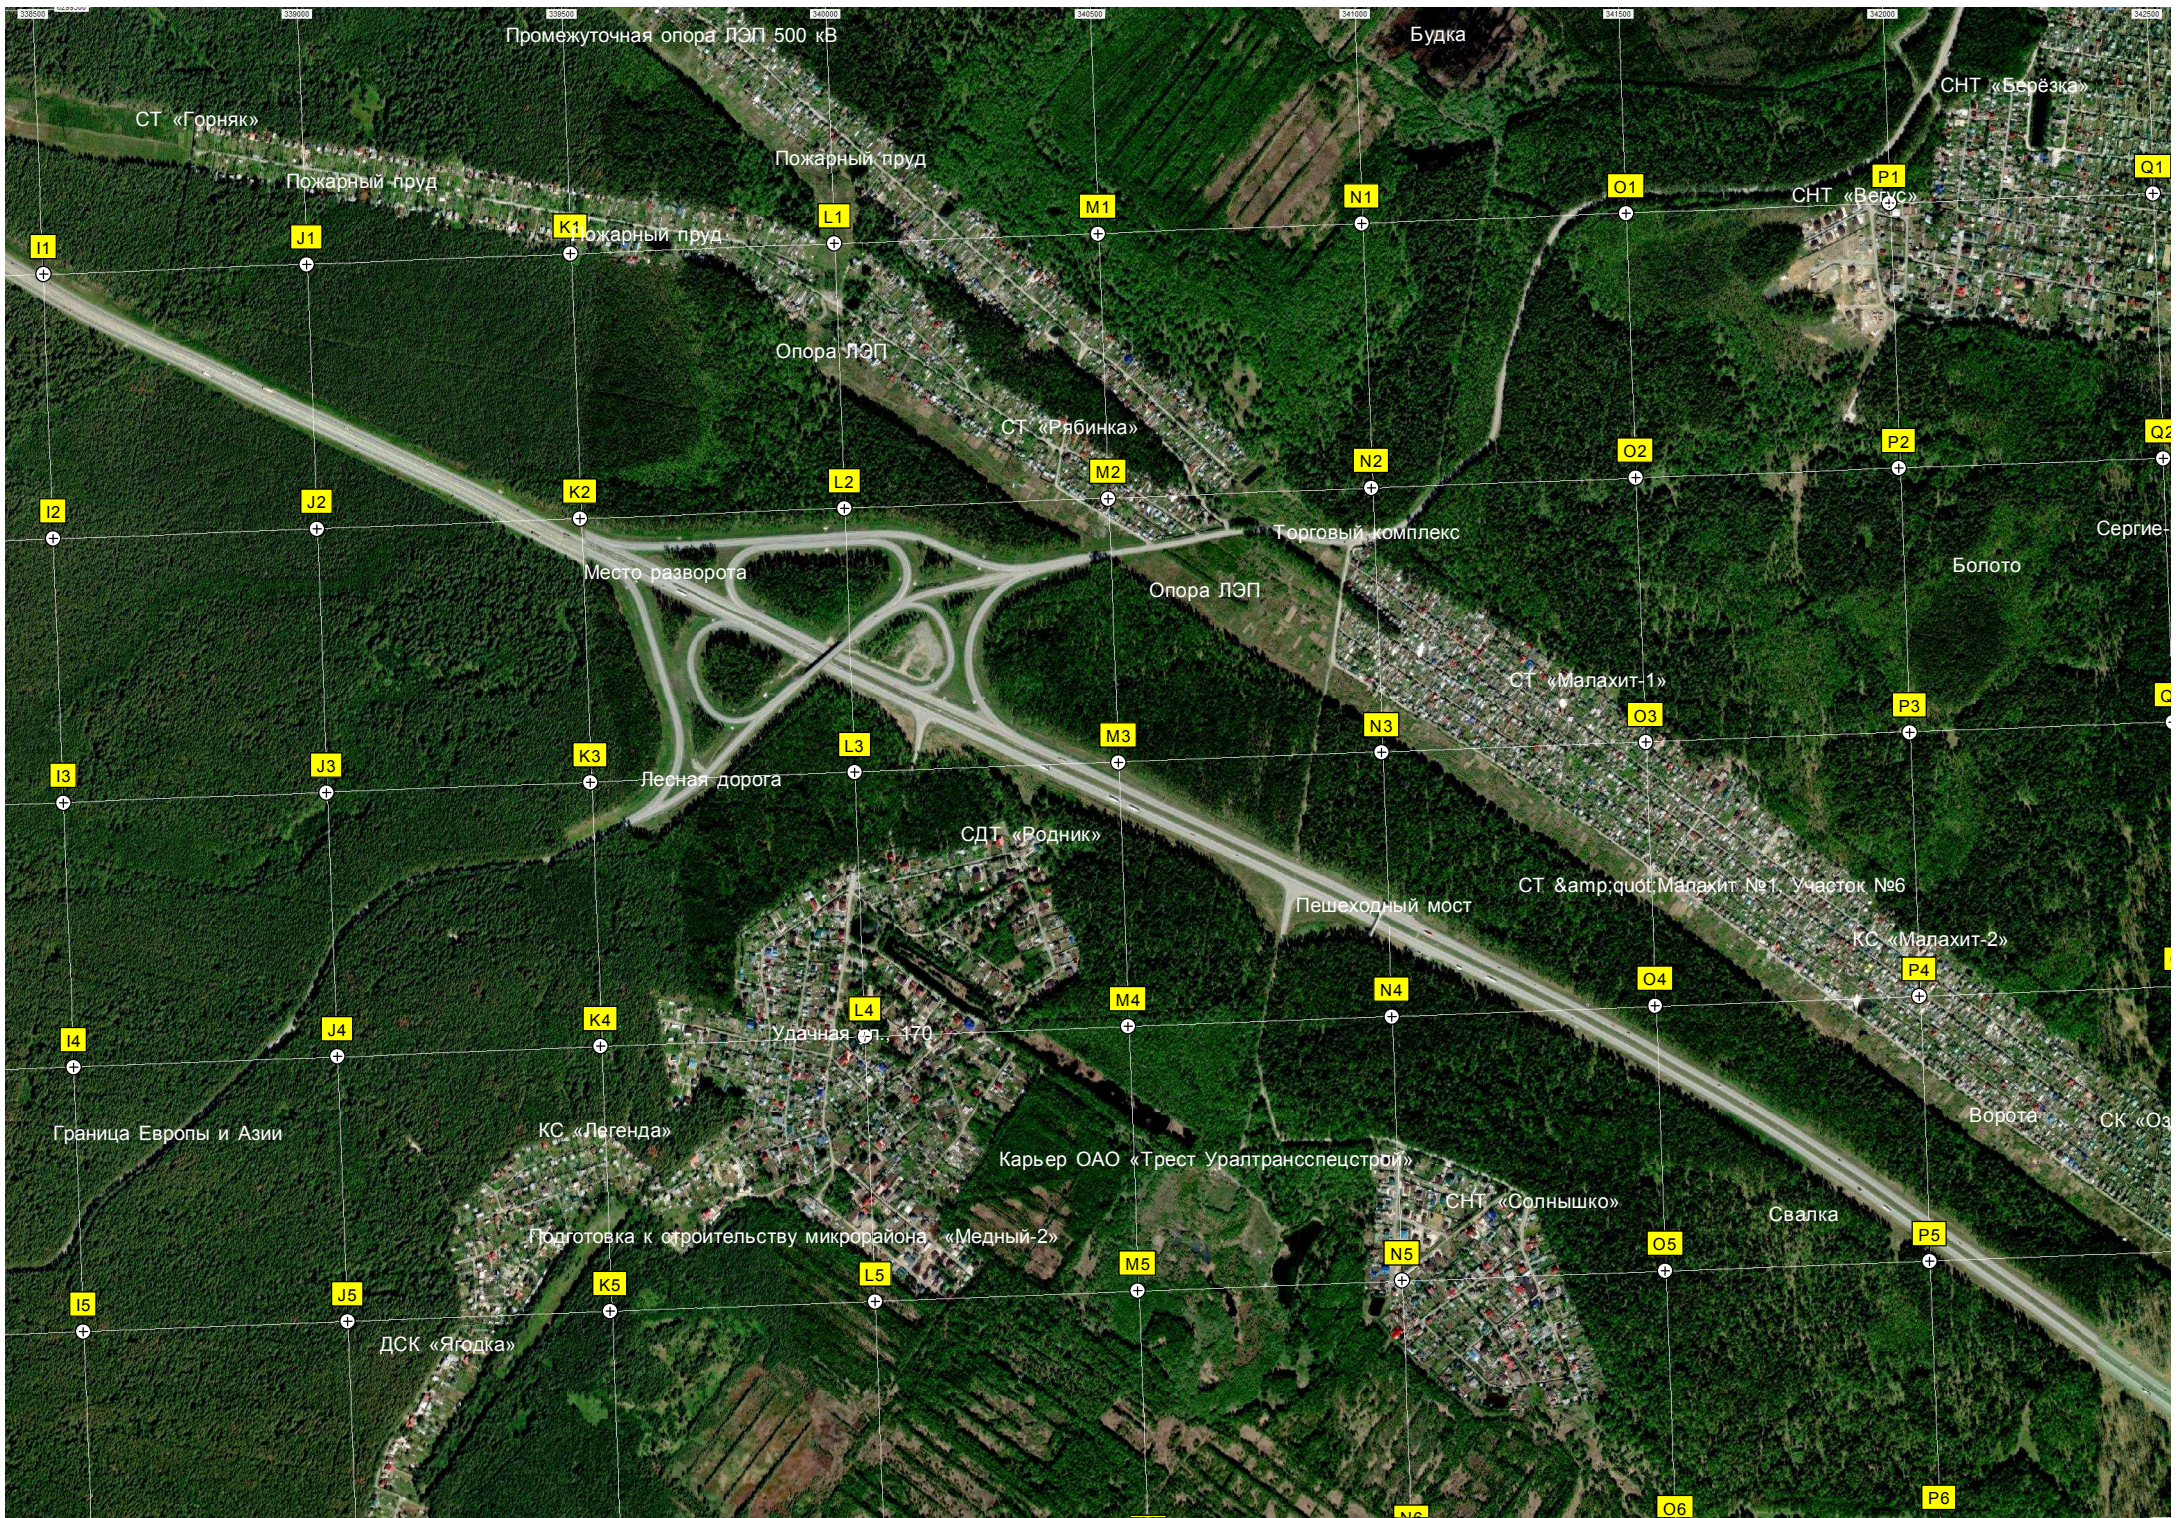

C5

D5

E5

F5

G5

H5

Автобусная остановка «Кордон Березовый ключ»

ул. 30
д Северный
треугольника УЖД
Тетра кожемяко, 2
71
ЖК «Новелла»
ольский квартал»
Квартал № 31.1
«Меридиан»
ивсод

З1
З2
З3
З4
З5
З6

AA1
AA2
AA3
AA4
AA5
AA6

AB1
AB2
AB3
AB4
AB5
AB6

AC1
AC2
AC3
AC4
AC5
AC6

AD1
AD2
AD3
AD4
AD5
AD6

AE1
AE2
AE3
AE4
AE5
AE6

Секция 15
ПТ-4223
ул. Серафимы Де
Городская клиническая больница № 6
Большинный корпус
Территория бывшего
Просека
АЗС № 304 «Газпромнефт
Строительная площадка
Площадь УЖД
Строящиеся трамвайные пути
3-й квартал
2-й квартал
Автостоянка
Микрорайон Европейский

Старинная каменоломня
Озеро
Детская игровая площадка
Лесная стоянка
Пейнтбольная площадка
Опора

Многофункциональный жилой комплекс «Аврора»
Сквозной военный госпиталь внутренних войск МВД России
Свердловский областной онкологический институт им. профессора Муранова
Прохожая ул. 52 СТ «Строитель-1»
Пожарный водоем СНТ «Связист»
5-й квартал
Строящийся жилой комплекс «Первый Академ»
ул. Рябинина, 31
Вторая очередь школы № 23
ул. Вильгельма де Геннина, 41
Территория детского сада № 35
Строительство ул. Сахарова до ул. Амундсена

ул. Соболева, 12
Брусничная ул. 9
Прохожая ул. 18
Строящийся жилой комплекс «Домино»
38-й район
Заброшенные сады
Квартал № 27
26 квартал
Школьный стадион
Водоём

ул. Серафимы Де
Городская клиническая больница № 6
Большинный корпус
Территория бывшего
Просека
АЗС № 304 «Газпромнефт
Строительная площадка
Площадь УЖД
Строящиеся трамвайные пути
3-й квартал
2-й квартал
Автостоянка
Микрорайон Европейский