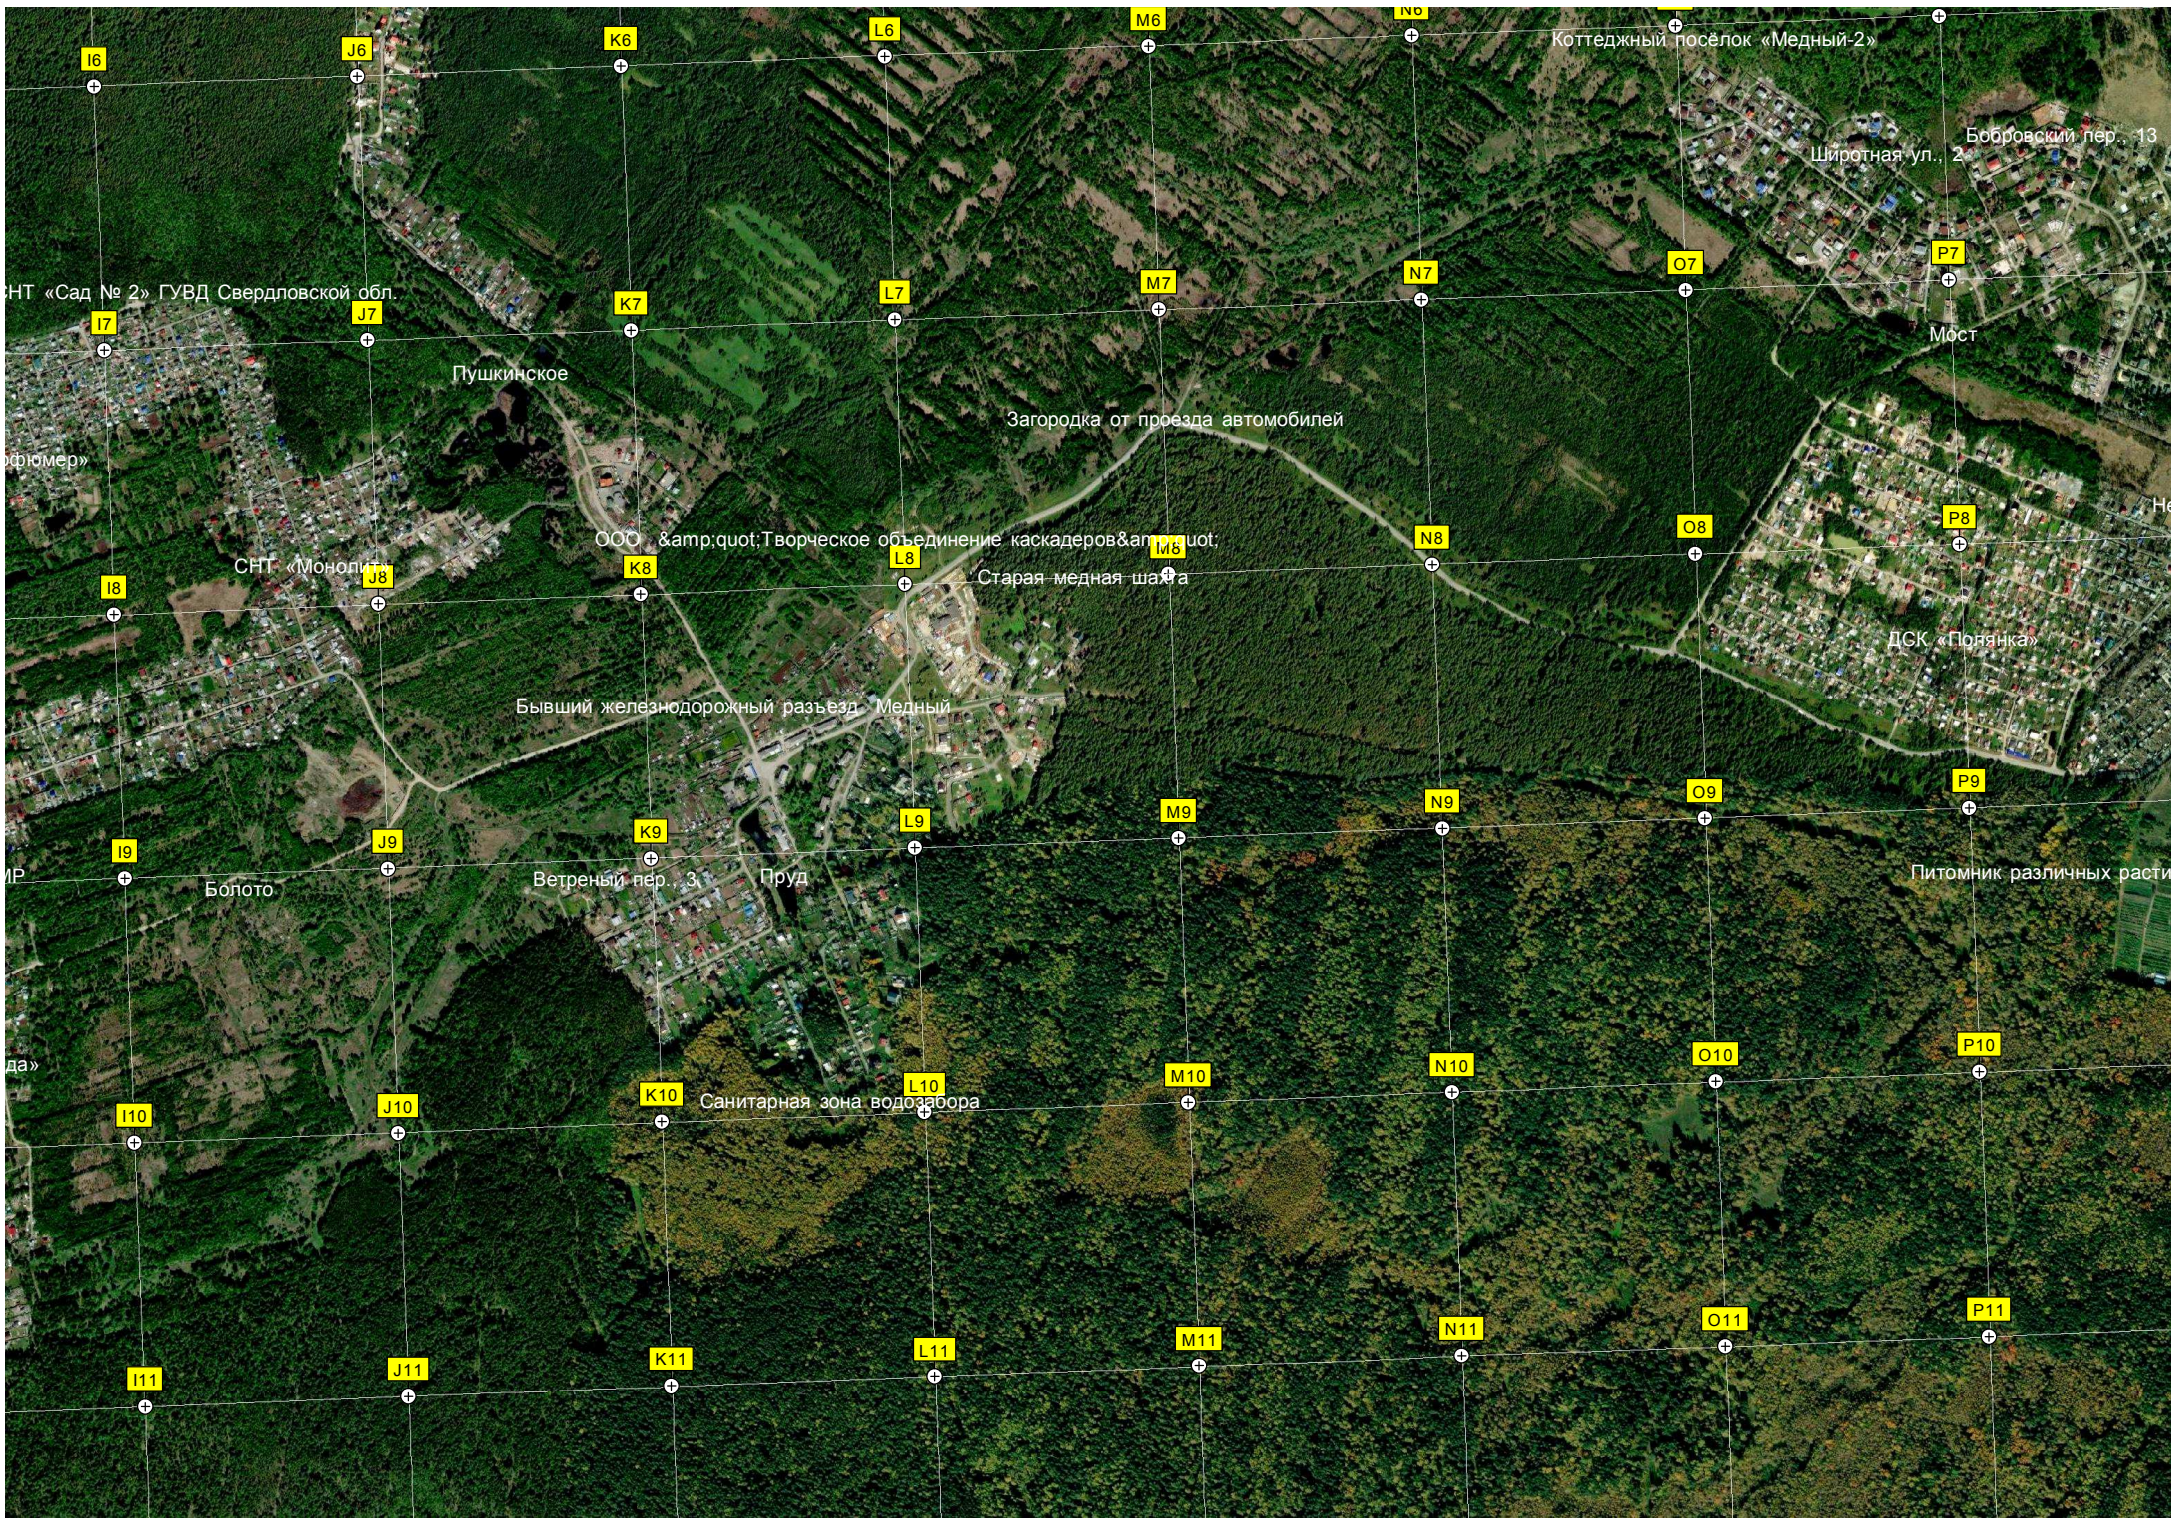

ул. Соболева, 12
Брусничная ул. 9
Прохожая ул. 18
Строящийся жилой комплекс «Домино»
38-й район
Заброшенные сады
Квартал № 27
26 квартал
Школьный стадион
Водоём

ул. Серафимы Де
Городская клиническая больница № 6
Большинный корпус
Территория бывшего
Просека
АЗС № 304 «Газпромнефт
Строительная площадка
Площадь УЖД
Строящиеся трамвайные пути
3-й квартал
2-й квартал
Автостоянка
Микрорайон Европейский

A6 B6 C6 D6 E6 F6 G6 H6
Квартал 16 Чусовского лесничества

A7 B7 C7 D7 E7 F7 G7 H7
Карьер Лесной массив СТ «Полесье» СТ «Гранит»

A8 B8 C8 D8 E8 F8 G8 H8
Труднопроходимое место (лежневка) Автомобильная остановка «Сад Берёзка»

A9 B9 C9 D9 E9 F9 G9 H9
Лесной массив СТ «Визовец-5»

A10 B10 C10 D10 E10 F10 G10 H10
Автомобильная остановка «Сад "Визовец"» КС «Рябинка» СТ «Берёзка» УСТМ СТ «Цветмет» УЦМ

A11 B11 C11 D11 E11 F11 G11 H11
Сенная ул., 70а КС «Строймаш» Свалка СТ «Эскулап» СТ «Автотранспортник» СТ «Надежда»

Санаторий «Озеро Чусовское» Сенная ул., 13 СТ «Мечта» СТ «Ариана-5» СТ «Ариана-3» СТ «Ариана-1»

Несанкционированное кладбище домашних животных

Поляна

Беседка

СТ «Заречный»

Развязка ЕКАД — Широкая речка

КС «Дружба-3»