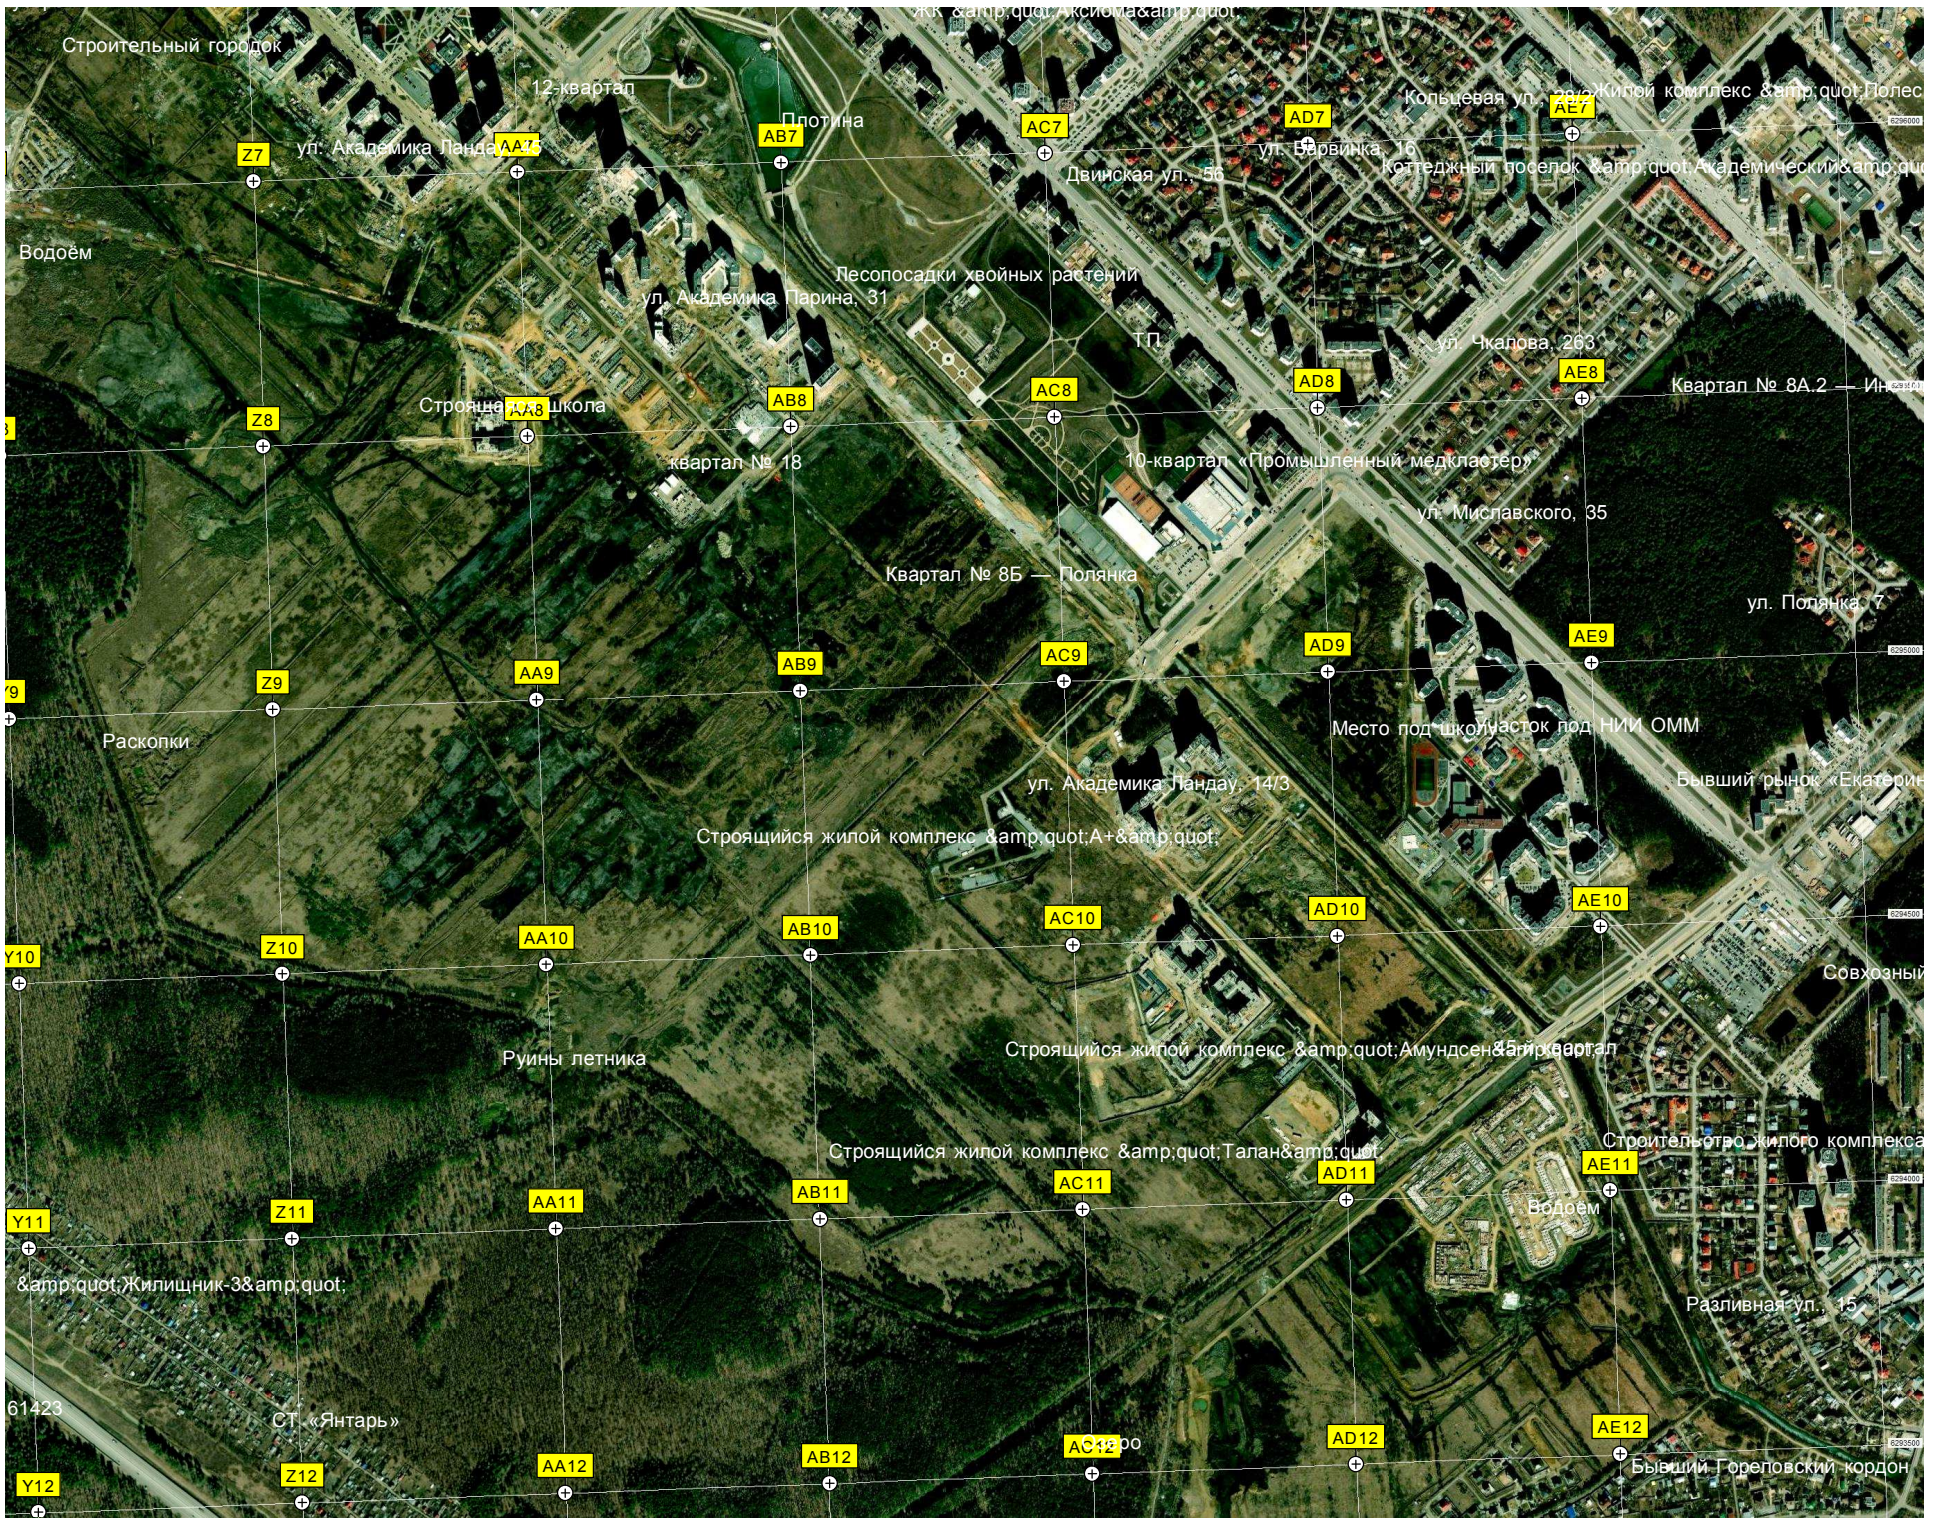

Санаторий «Озеро Чусовское» Сенная ул., 13 СТ «Мечта» СТ «Ариана-5» СТ «Ариана-3» СТ «Ариана-1»

Несанкционированное кладбище домашних животных

Поляна

Беседка

СТ «Заречный»

Развязка ЕКАД — Широкая речка

КС «Дружба-3»

Опора ЛЭП

СТ «Дружба-1»

Автобусная остановка «Сад Дружба»

СНТ «Жилищник-1, 2»

Промежуточная опора ЛЭП 500 кВ

Промежуточная опора ЛЭП 500 кВ

Екатеринбургская городская свалка

Мусоросортировочный комплекс

СТ «Лесная поляна-2» в/ч

Автобусная остановка «Просека»

СНТ «Манс»

WC12 «Виктория»

Боровая ул. 22

Болото

Озеро Чусовское

Центр медицинской реабилитации "Озеро Чусовское"

на № 1

Место для кемпинга

Бывшая железнодорожная станция Макарьево

Электрическая тяговая подстанция

Мыс озера

Яма

Озеро

A12