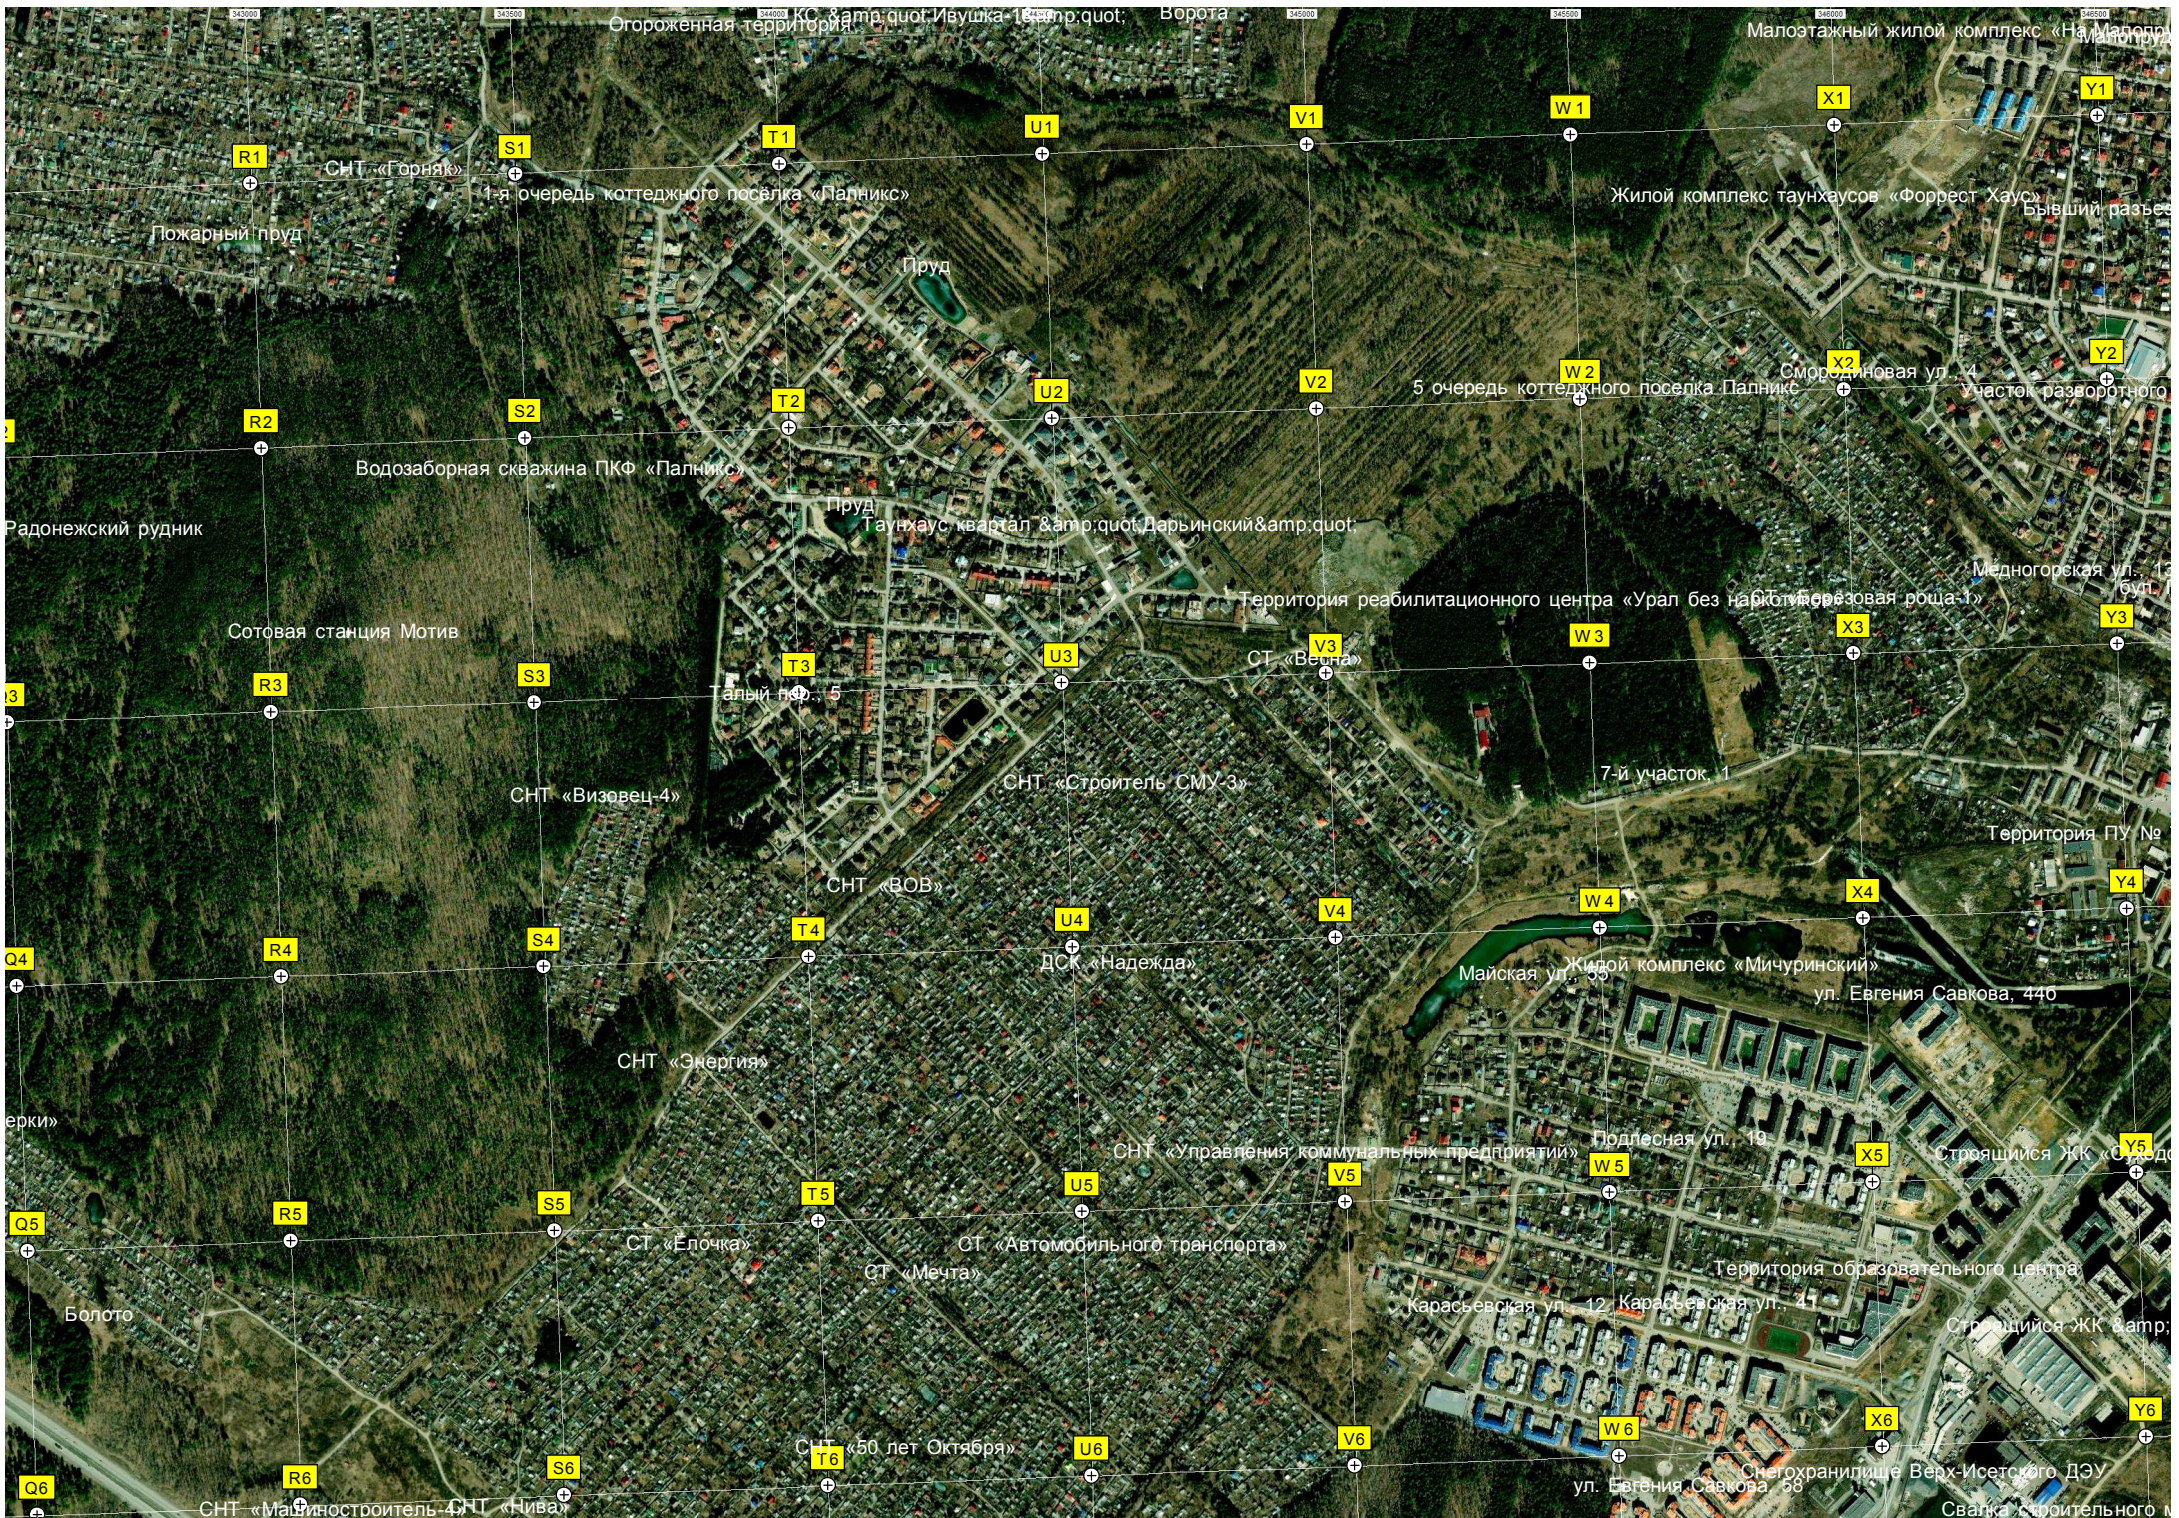

C5

D5

E5

F5

G5

H5

Автобусная остановка «Кордон Березовый ключ»

ул. 30
д Северный
треугольника УЖД
Тетра кожемяко, 2
71
ЖК «Новелла»
ольский квартал»
Квартал № 31.1
«Меридиан»
ивсод

З1
З2
З3
З4
З5
З6

AA1
AA2
AA3
AA4
AA5
AA6

AB1
AB2
AB3
AB4
AB5
AB6

AC1
AC2
AC3
AC4
AC5
AC6

AD1
AD2
AD3
AD4
AD5
AD6

AE1
AE2
AE3
AE4
AE5
AE6

Секция 15
ПТ-4223
ул. Серафимы Де
Городская клиническая больница № 6
Большинный корпус
Территория бывшего
Просека
АЗС № 304 «Газпромнефт
Строительная площадка
Площадь УЖД
Строящиеся трамвайные пути
3-й квартал
2-й квартал
Автостоянка
Микрорайон Европейский

ул. Соболева, 12
Брусничная ул. 9
Прохожая ул. 18
Строящийся жилой комплекс «Домино»
38-й район
Заброшенные сады
Квартал № 27
26 квартал
Школьный стадион
Водоём

ул. Серафимы Де
Городская клиническая больница № 6
Большинный корпус
Территория бывшего
Просека
АЗС № 304 «Газпромнефт
Строительная площадка
Площадь УЖД
Строящиеся трамвайные пути
3-й квартал
2-й квартал
Автостоянка
Микрорайон Европейский