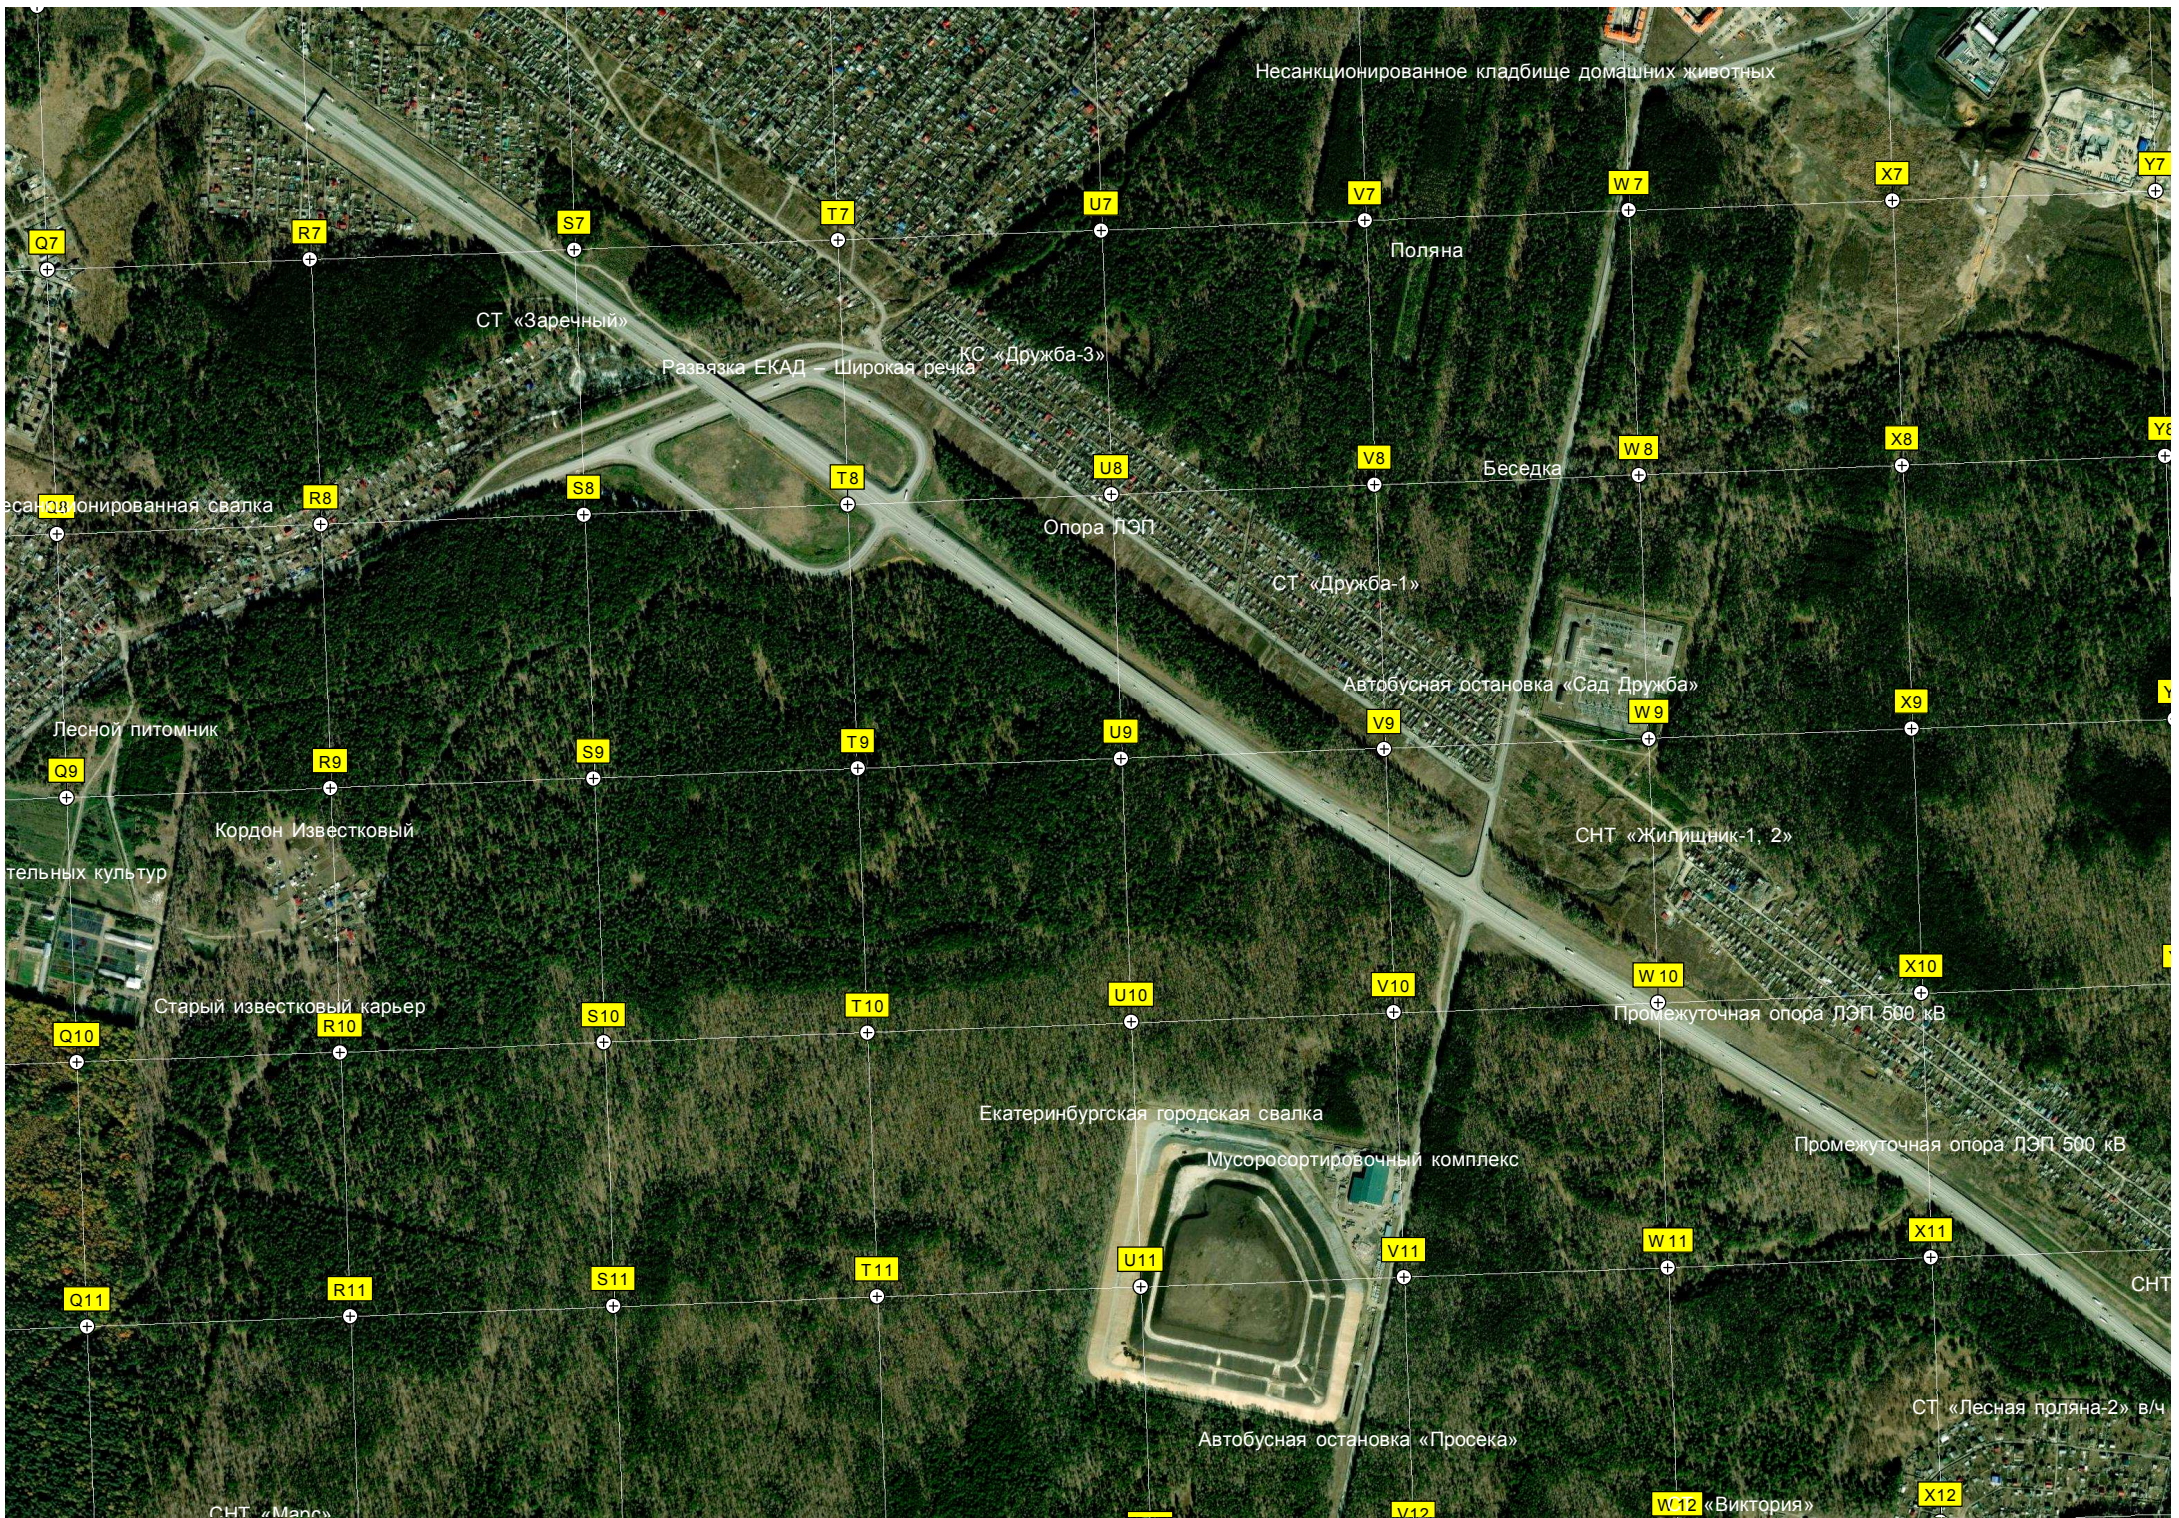

ул. Соболева, 12
Брусничная ул. 9
Прохожая ул. 18
Строящийся жилой комплекс «Домино»
38-й район
Заброшенные сады
Квартал № 27
26 квартал
Школьный стадион
Водоём

ул. Серафимы Де
Городская клиническая больница № 6
Большинный корпус
Территория бывшего
Просека
АЗС № 304 «Газпромнефт
Строительная площадка
Площадь УЖД
Строящиеся трамвайные пути
3-й квартал
2-й квартал
Автостоянка
Микрорайон Европейский

A6 B6 C6 D6 E6 F6 G6 H6
Квартал 16 Чусовского лесничества

A7 B7 C7 D7 E7 F7 G7 H7
Карьер Лесной массив СТ «Полесье» СТ «Гранит»

A8 B8 C8 D8 E8 F8 G8 H8
Труднопроходимое место (лежневка) Автомобильная остановка «Сад Берёзка»

A9 B9 C9 D9 E9 F9 G9 H9
Лесной массив СТ «Визовец-5»

A10 B10 C10 D10 E10 F10 G10 H10
Автомобильная остановка «Сад "Визовец"» КС «Рябинка» СТ «Берёзка» УСТМ СТ «Цветмет» УЦМ

A11 B11 C11 D11 E11 F11 G11 H11
Сенная ул., 70а КС «Строймаш» Свалка СТ «Эскулап» СТ «Автотранспортник» СТ «Надежда»

Санаторий «Озеро Чусовское» Сенная ул., 13 СТ «Мечта» СТ «Ариана-5» СТ «Ариана-3» СТ «Ариана-1»

Несанкционированное кладбище домашних животных

Поляна

Беседка

СТ «Заречный»

Развязка ЕКАД — Широкая речка

КС «Дружба-3»