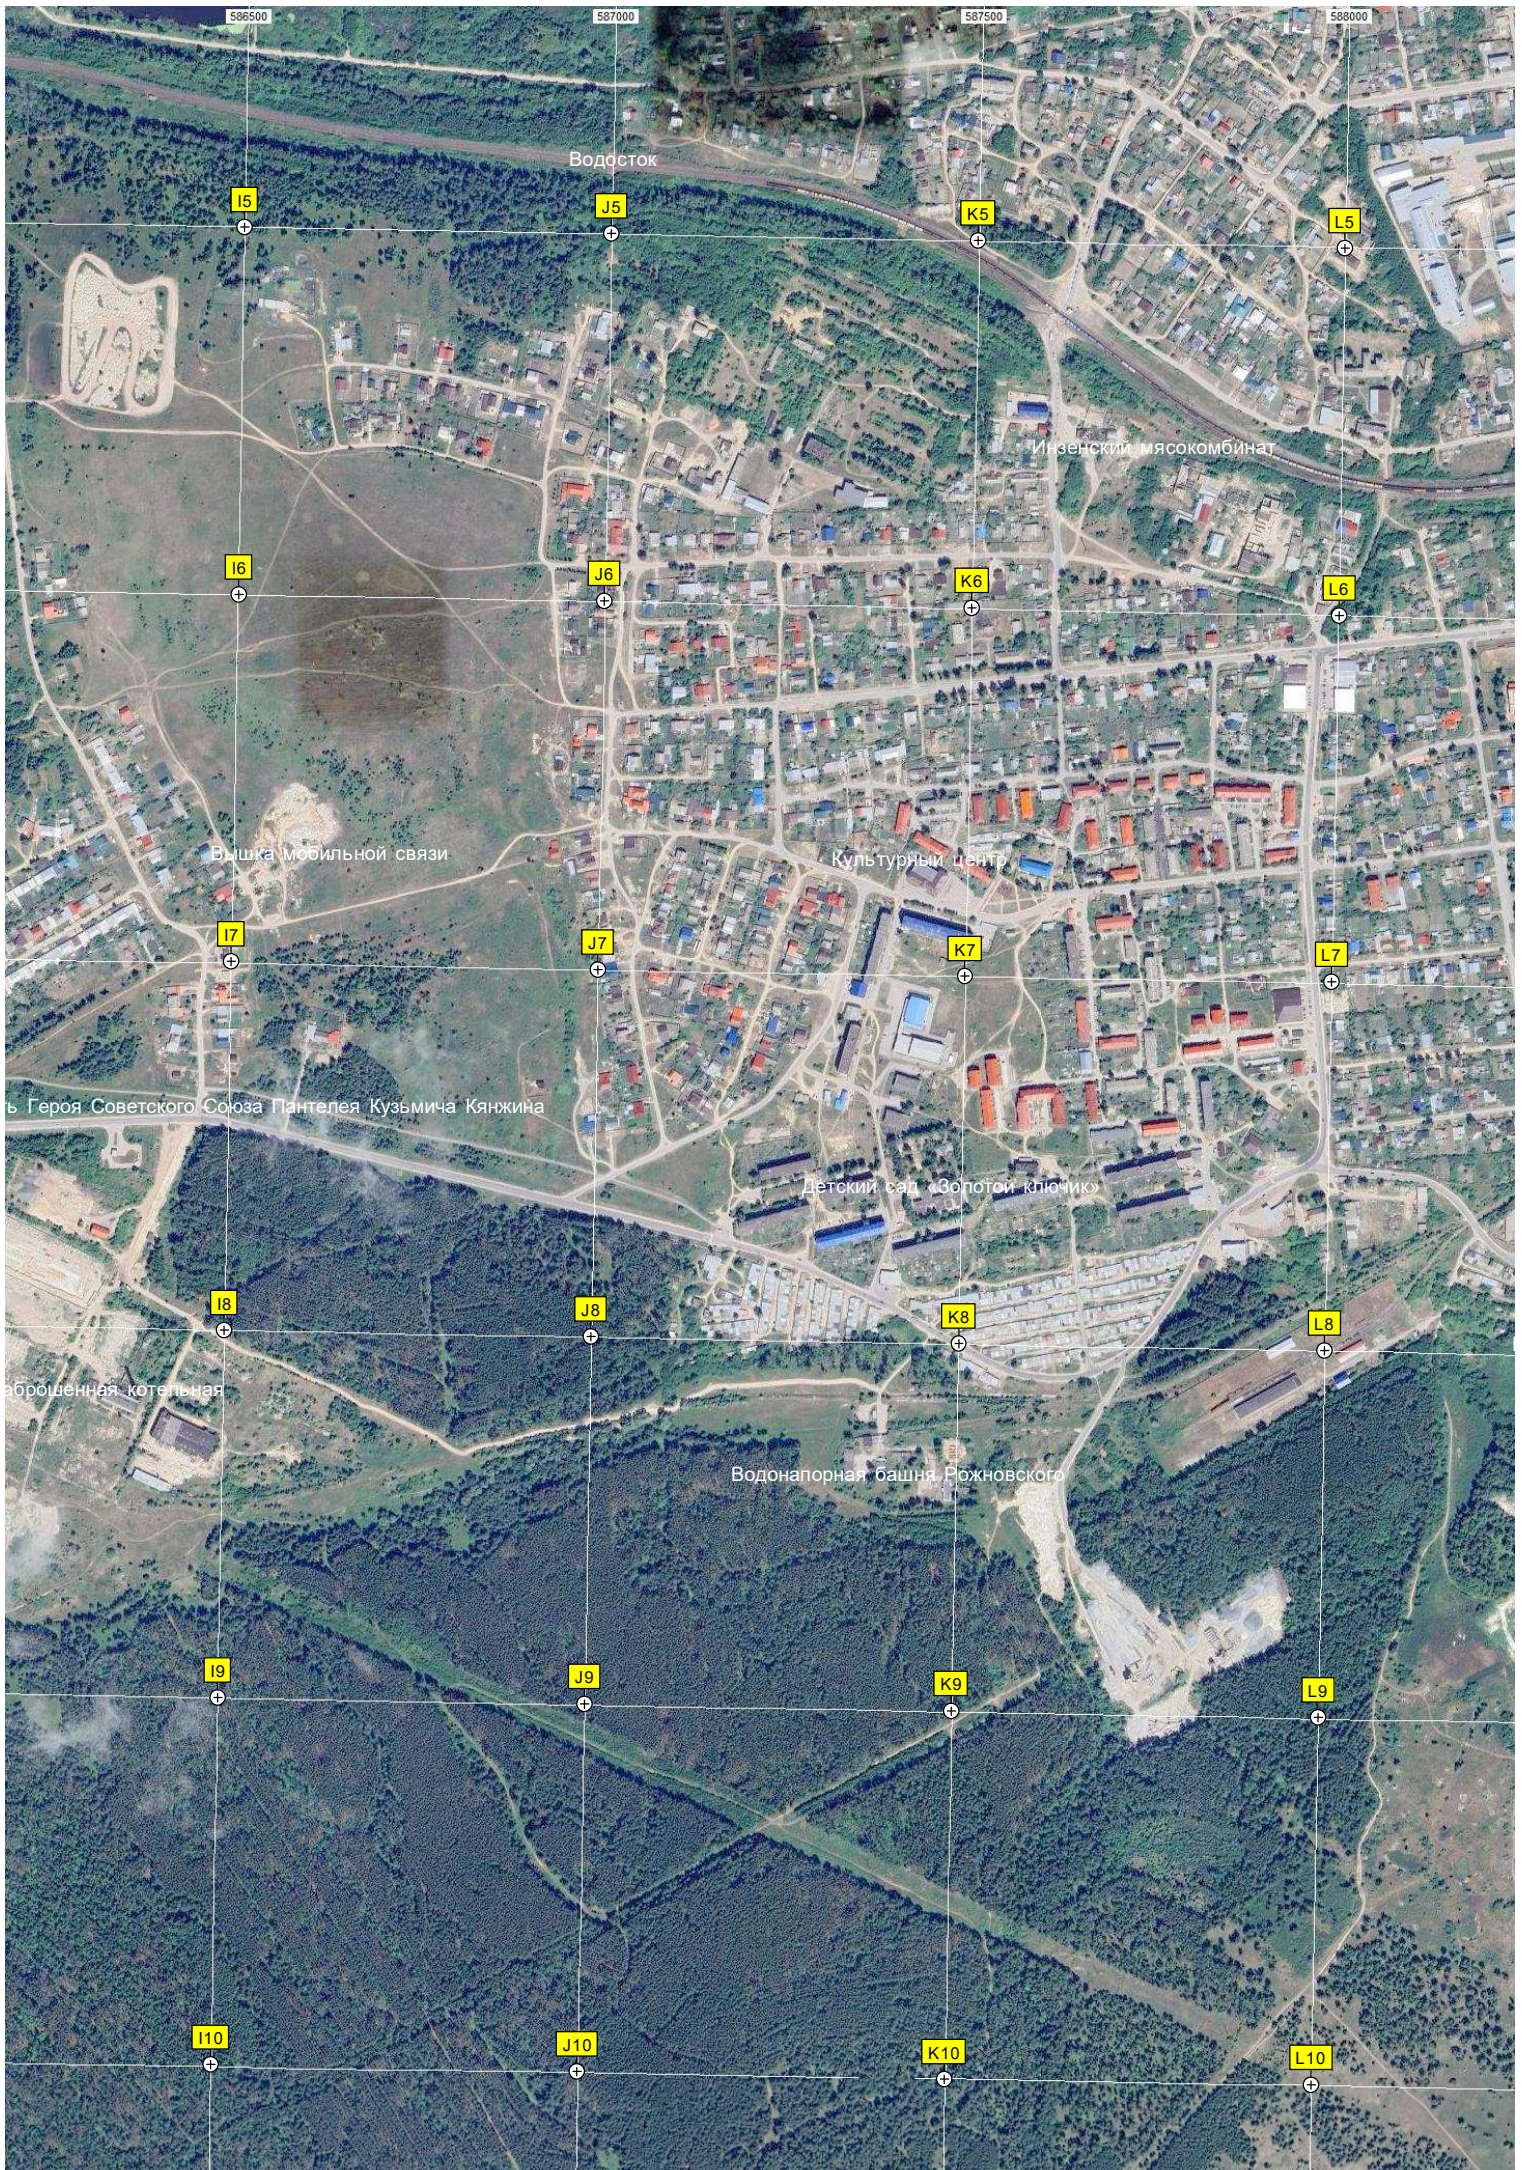

G10

H10

584500

585000

585500

586000

5968500

5968000

5967500

5967000

5966500

5966000

Водосток

Инженский мясокомбинат

Вышка мобильной связи

Культурный центр

Детский сад «Золотой ключик»

Водонапорная башня Рожновского

Абразивная котельная

Памятник Героя Советского Союза Пантелея Кузьмича Кянжина

Кладбище

Панцирѣвка

Руины храма Николая Чудотворца

5965500