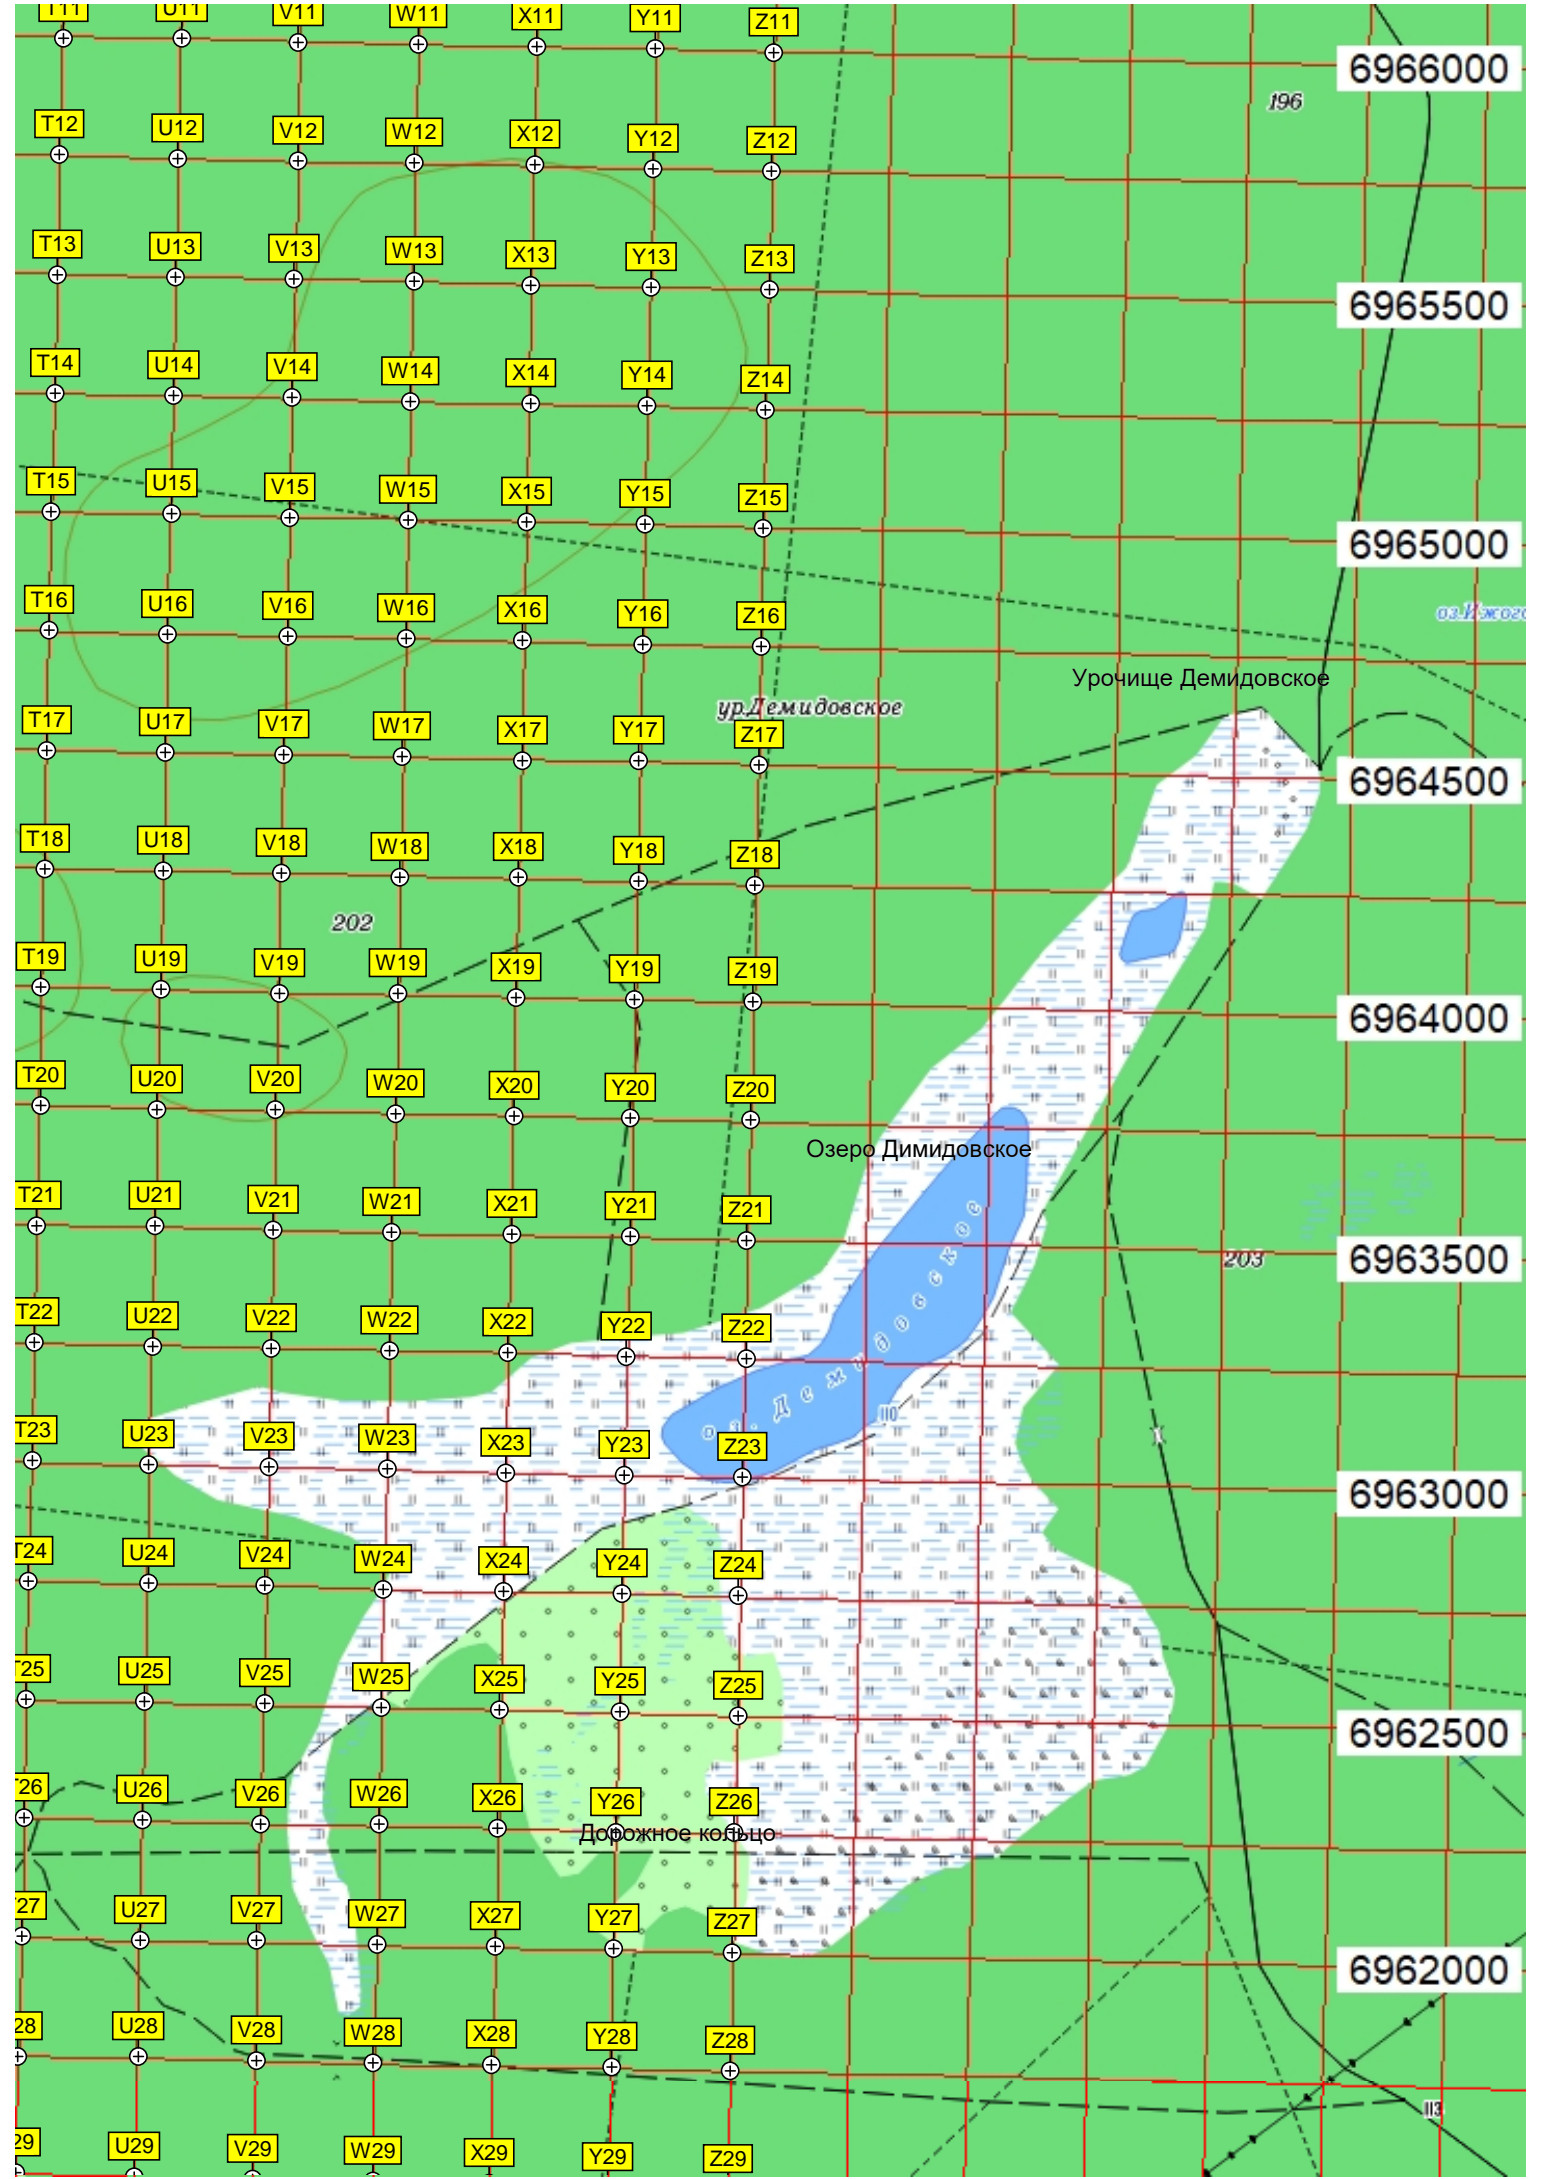

Места боев

Остановочный пункт Утица

Утица

Озеро Вонючка

Водосброс

Полгон ТБО (свалка)

сар.

Очистные сооружения

Ныне заброшенное здание

Туннель

Вход в туннель

ная территория

- A12, B12, C12, D12, E12, F12
- A13, B13, C13, D13, E13, F13
- A14, B14, C14, D14, E14, F14
- A15, B15, C15, D15, E15, F15
- A16, B16, C16, D16, E16, F16
- A17, B17, C17, D17, E17, F17
- A18, B18, C18, D18, E18, F18
- A19, B19, C19, D19, E19, F19
- A20, B20, C20, D20, E20, F20
- A21, B21, C21, D21, E21, F21
- A22, B22, C22, D22, E22, F22
- A23, B23, C23, D23, E23, F23
- A24, B24, C24, D24, E24, F24
- A25, B25, C25, D25, E25, F25
- A26, B26, C26, D26, E26, F26
- A27, B27, C27, D27, E27, F27
- A28, B28, C28, D28, E28, F28
- A29, B29, C29, D29, E29, F29
- G12, G13, G14, G15, G16, G17, G18, G19, G20, G21, G22, G23, G24, G25, G26, G27, G28, G29

6966000

6965500

6965000

6964500

6964000

6963500

6963000

6962500

6962000

196

202

203

Урочище Демидовское

ур. Демидовское

Озеро Димидовское

Дорожное кольцо