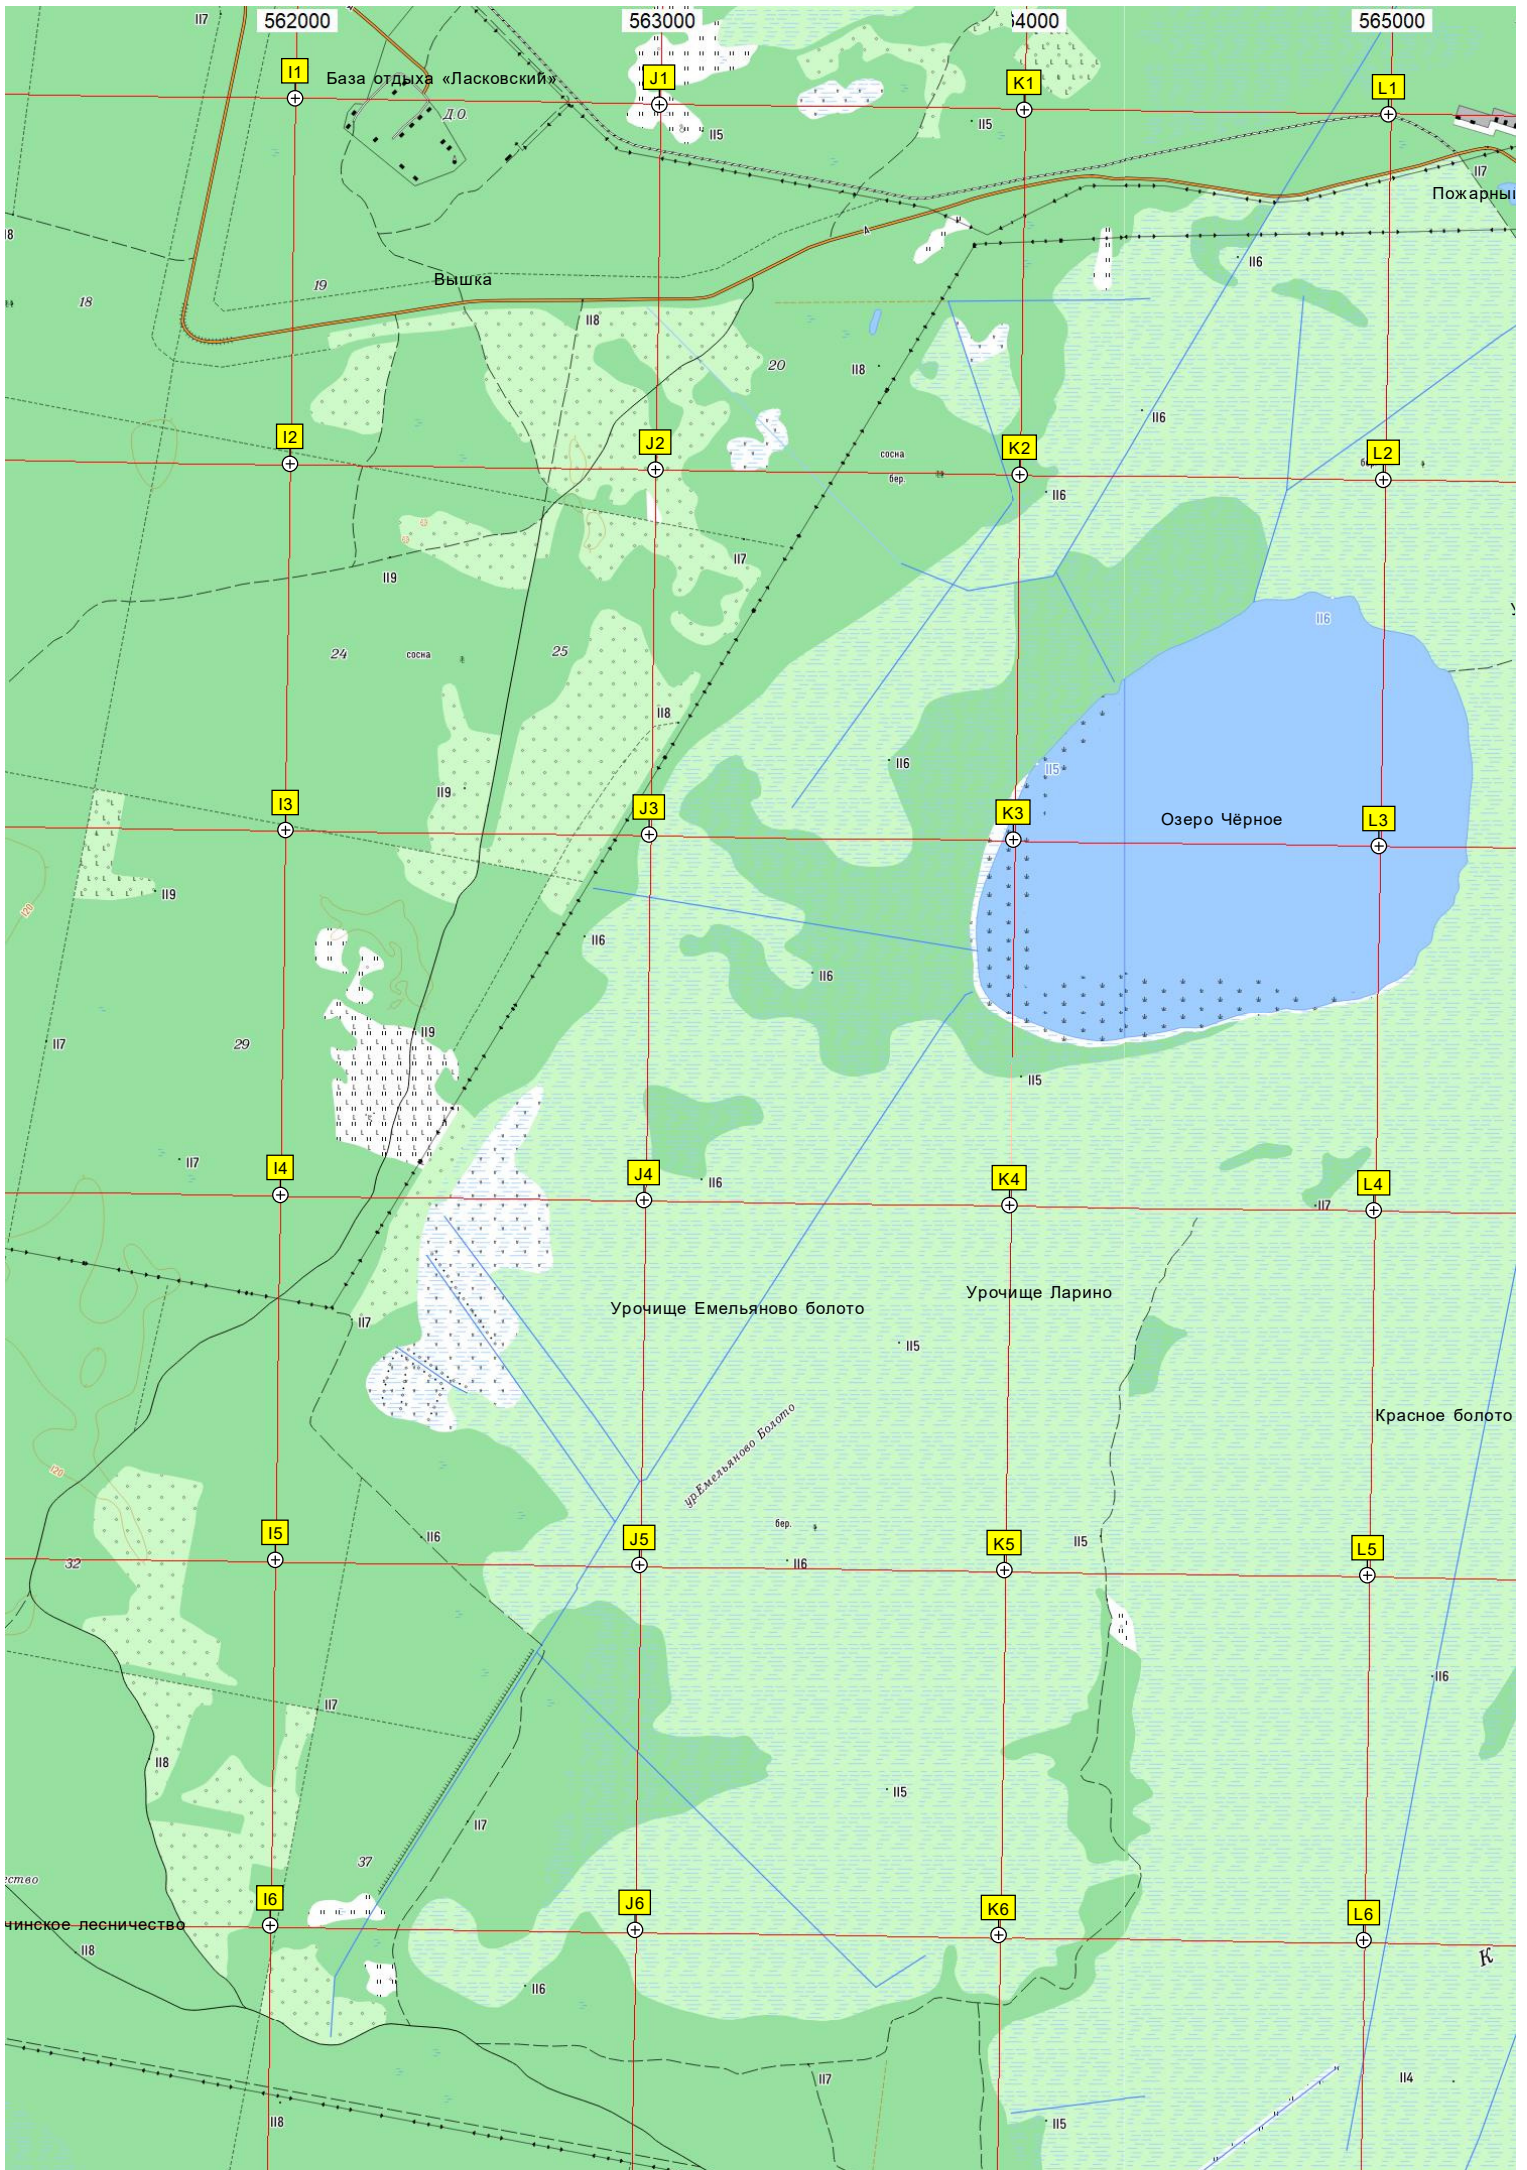

566000

567000

568000

569000

Приозерный

Красное

Торфобрикетный завод
Электрическая подстанция ПС «Мещерская» 35/10 кВ

водоём

ж/д. разъезд

Озеро Поганое

Остатки узкоколейной дороги
Бывшая узкоколейная железная дорога Солотчинского торфопредприятия

Урочище Долгий Остров

Лытов Остров
Урочище Лытов Остров

M1

N1

O1