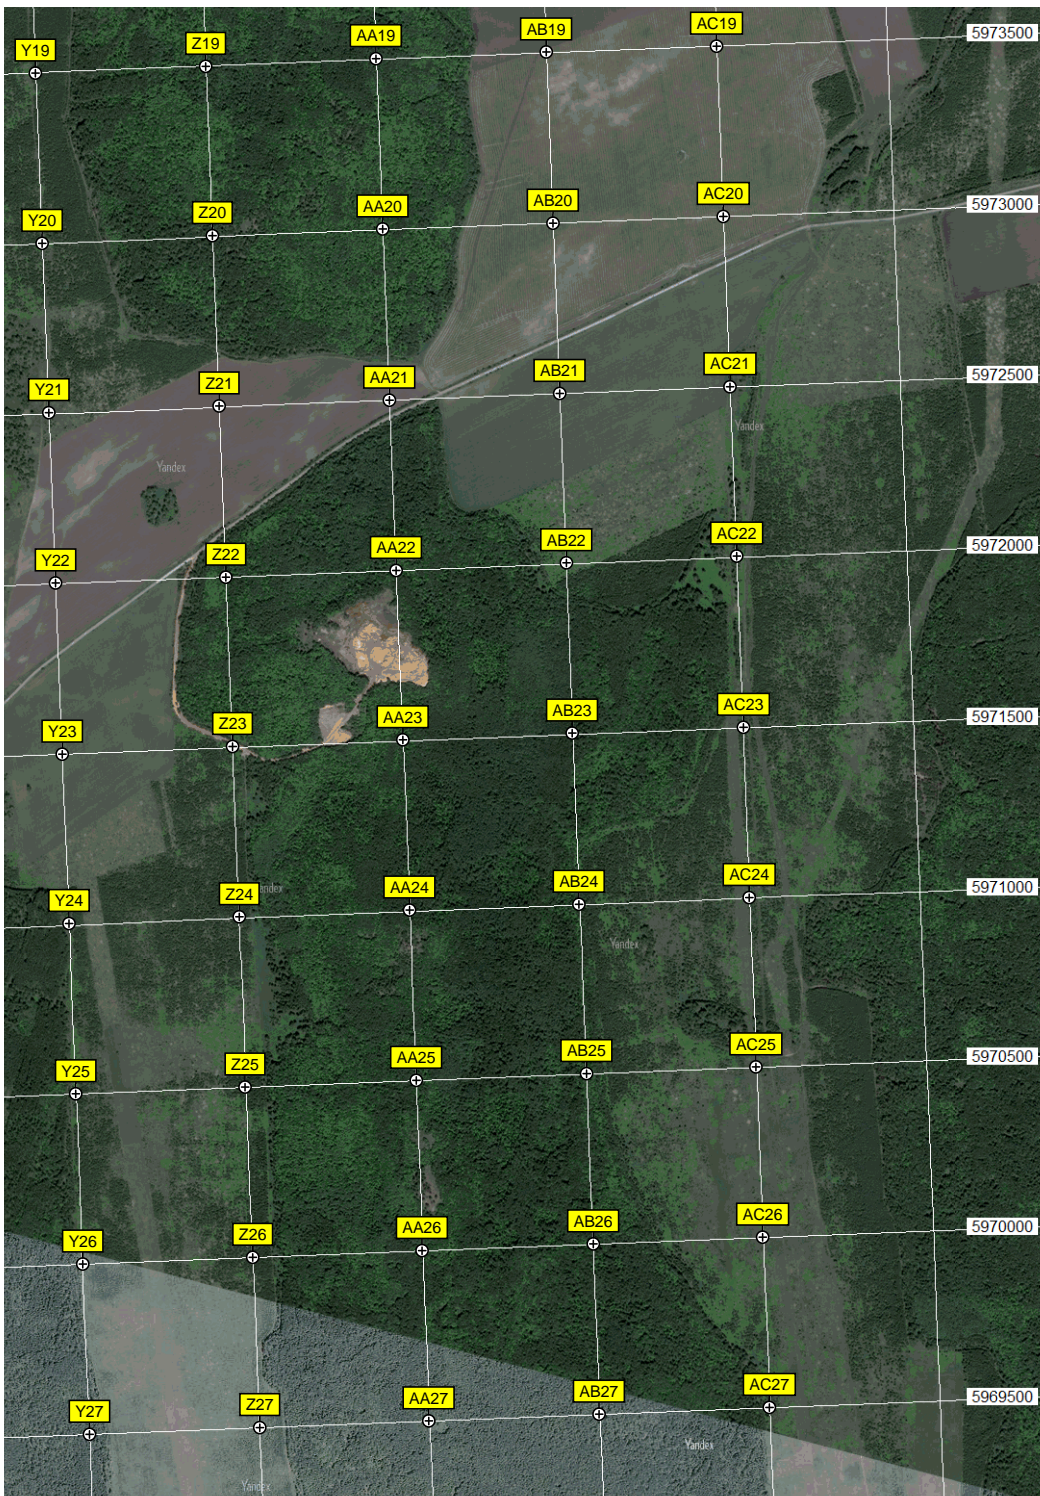

X23

X24

X25

X26

X27

Лес Порубка

Кладбище

Риновский

Болото ...ое Озеро

Болото Гусиное Озеро

Риновка

Yandex

Yandex

Yandex

Yandex

Yandex

Долгий лес

Моховое болото

Исток реки Теренгульки

Урочище певское

309500 310000 310500 311000 311500 312000 312500 313000 313500 314000 314500 315000 315