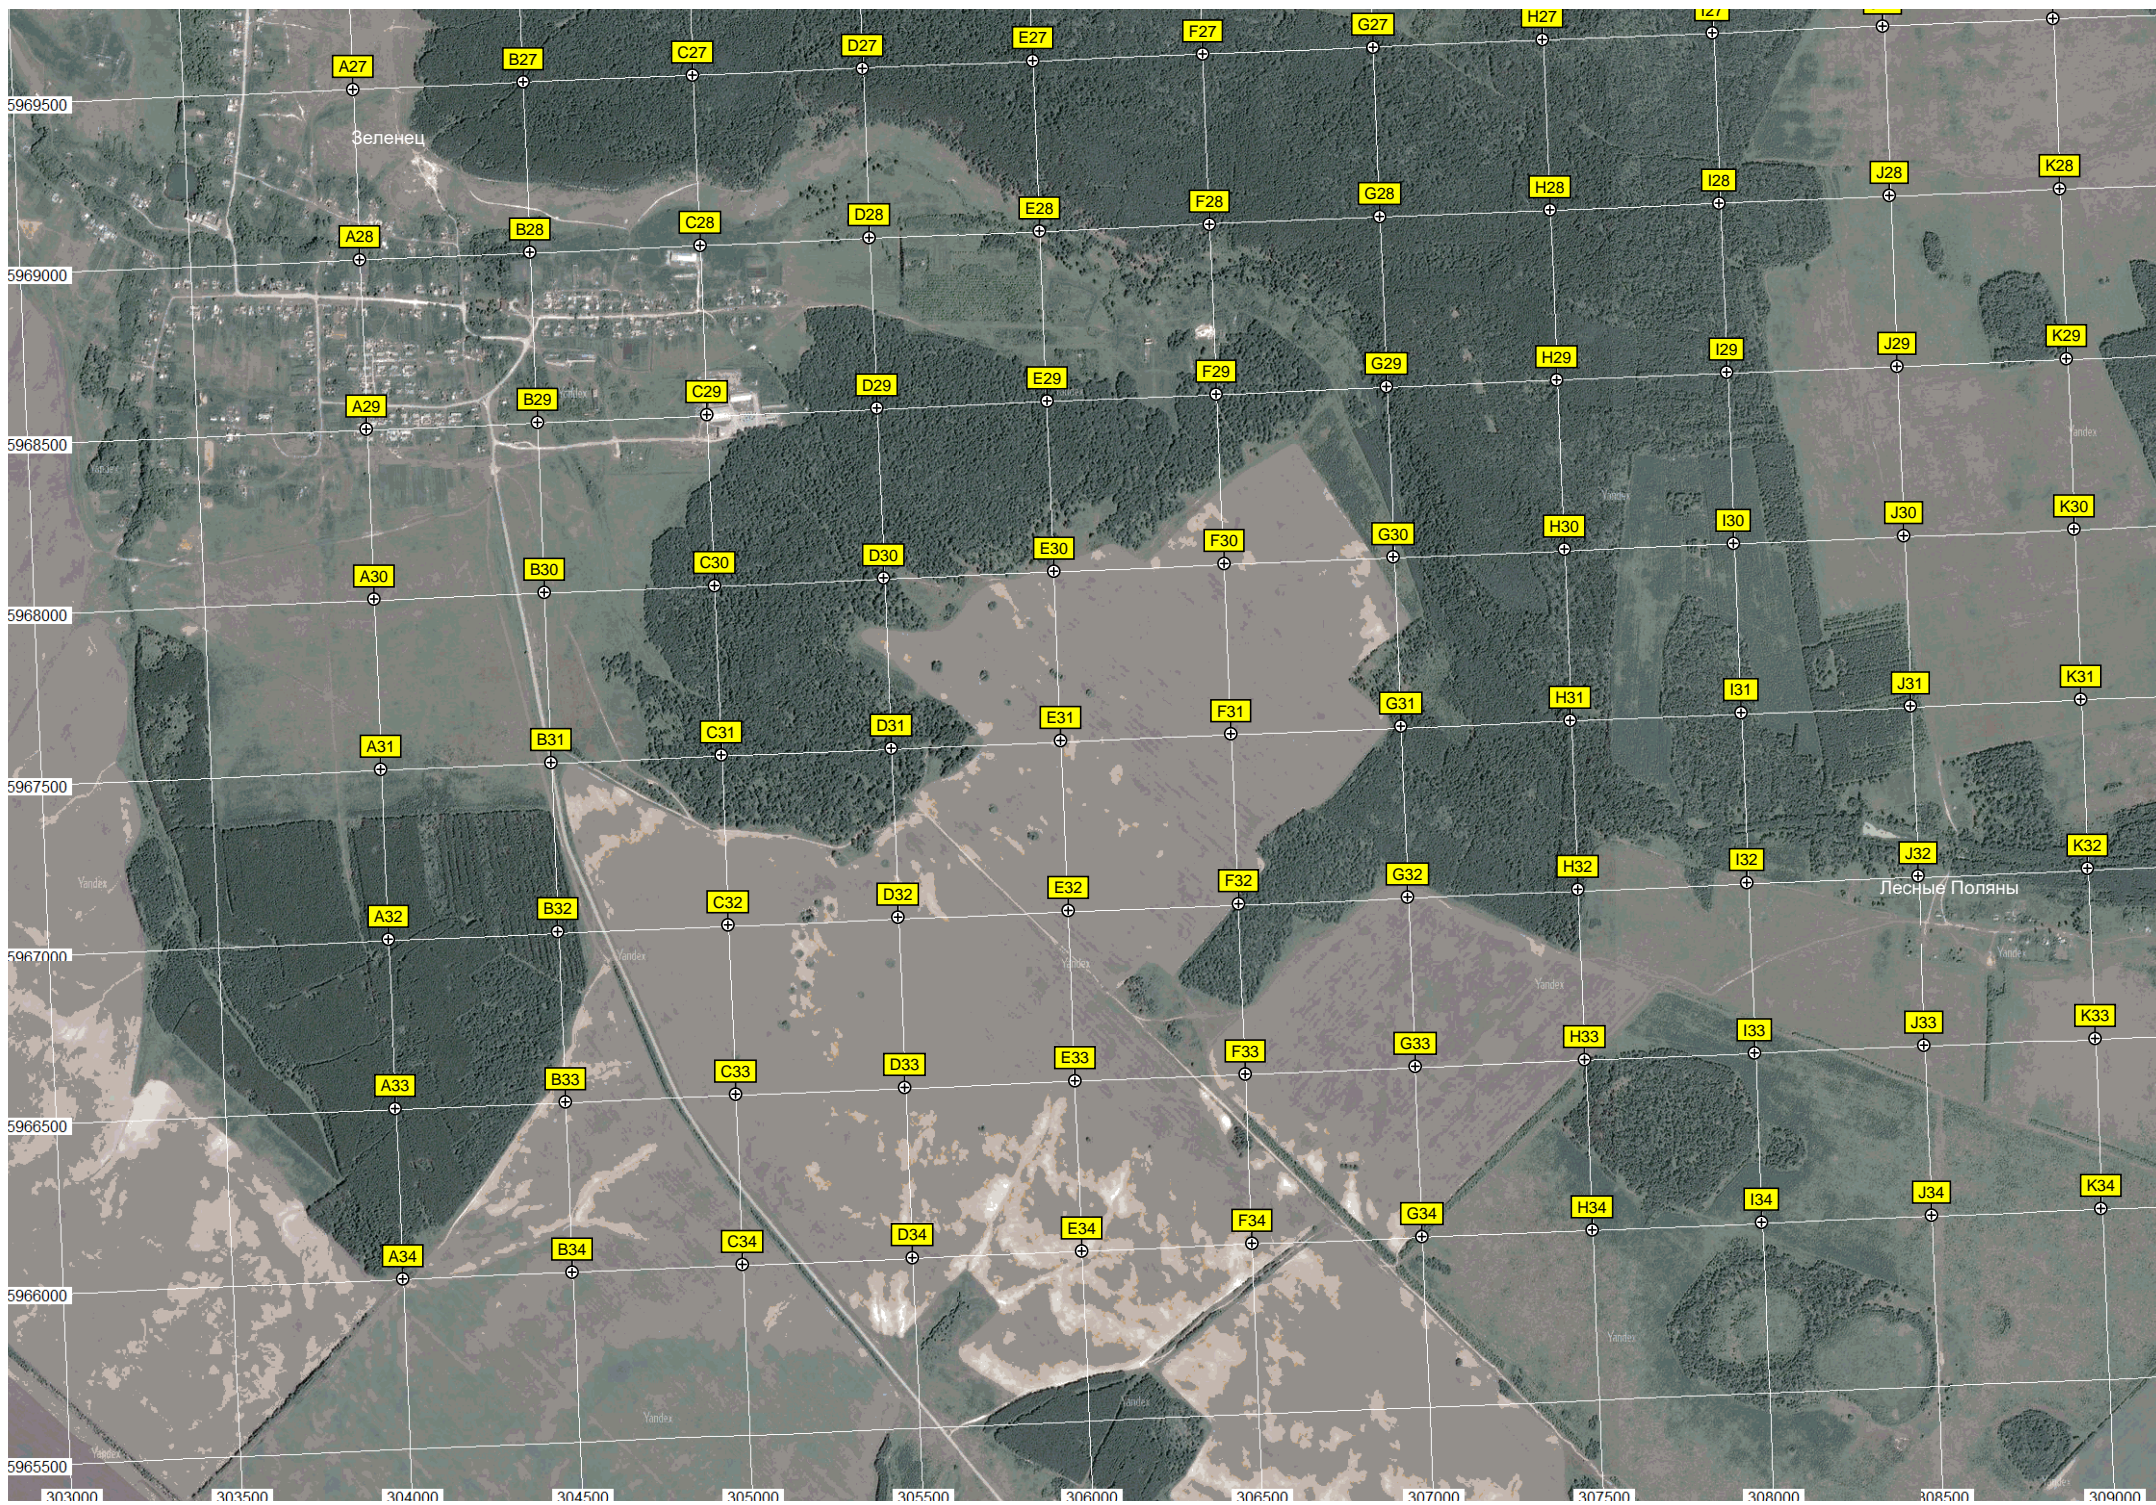

X23

X24

X25

X26

X27

Лес Порубка

Кладбище

Риновский

Болото ...ое Озеро

Болото Гусиное Озеро

Риновка

Yandex

Yandex

Yandex

Yandex

Yandex

Долгий лес

Моховое болото

Исток реки Теренгульки

Урочище певское

309500 310000 310500 311000 311500 312000 312500 313000 313500 314000 314500 315000 315