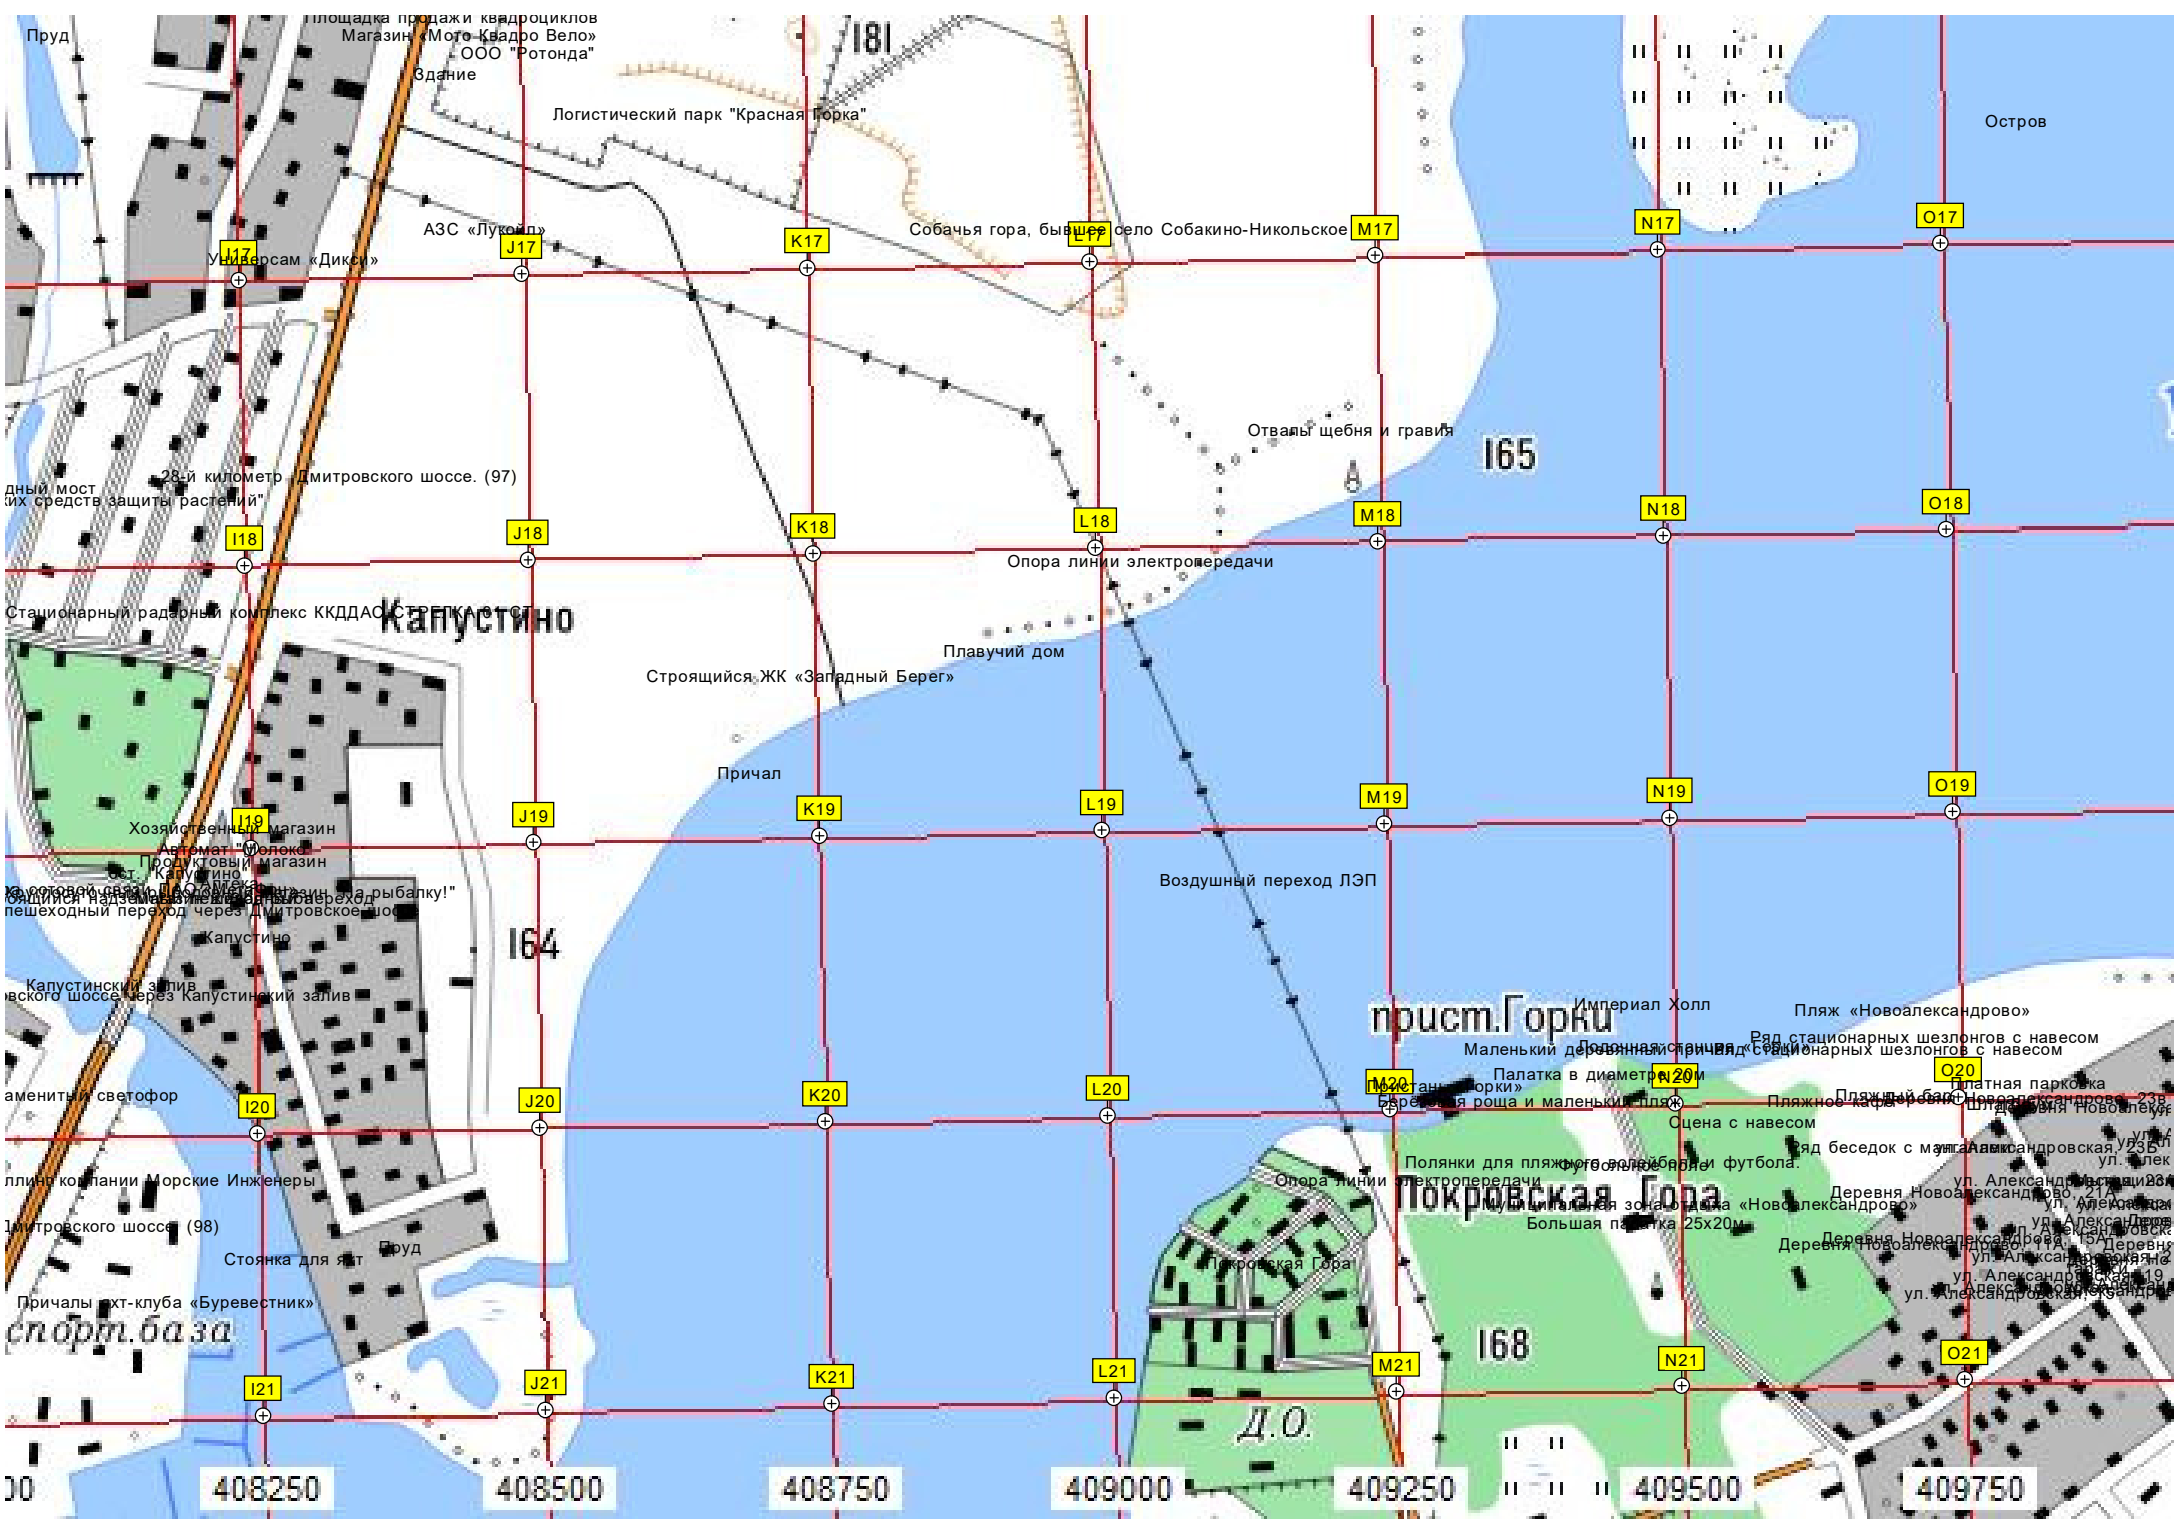

Мост Дмитрия

СНТ «Мичуринец-6»

27-й километр 1

СНО «Радуга»

Пруд

Площадка продажи квадроциклов
Магазин «Мото-Кадро Вело»
ООО «Ротонда»
Здание

Логистический парк «Красная Горка»

Ущербам «Дикси»