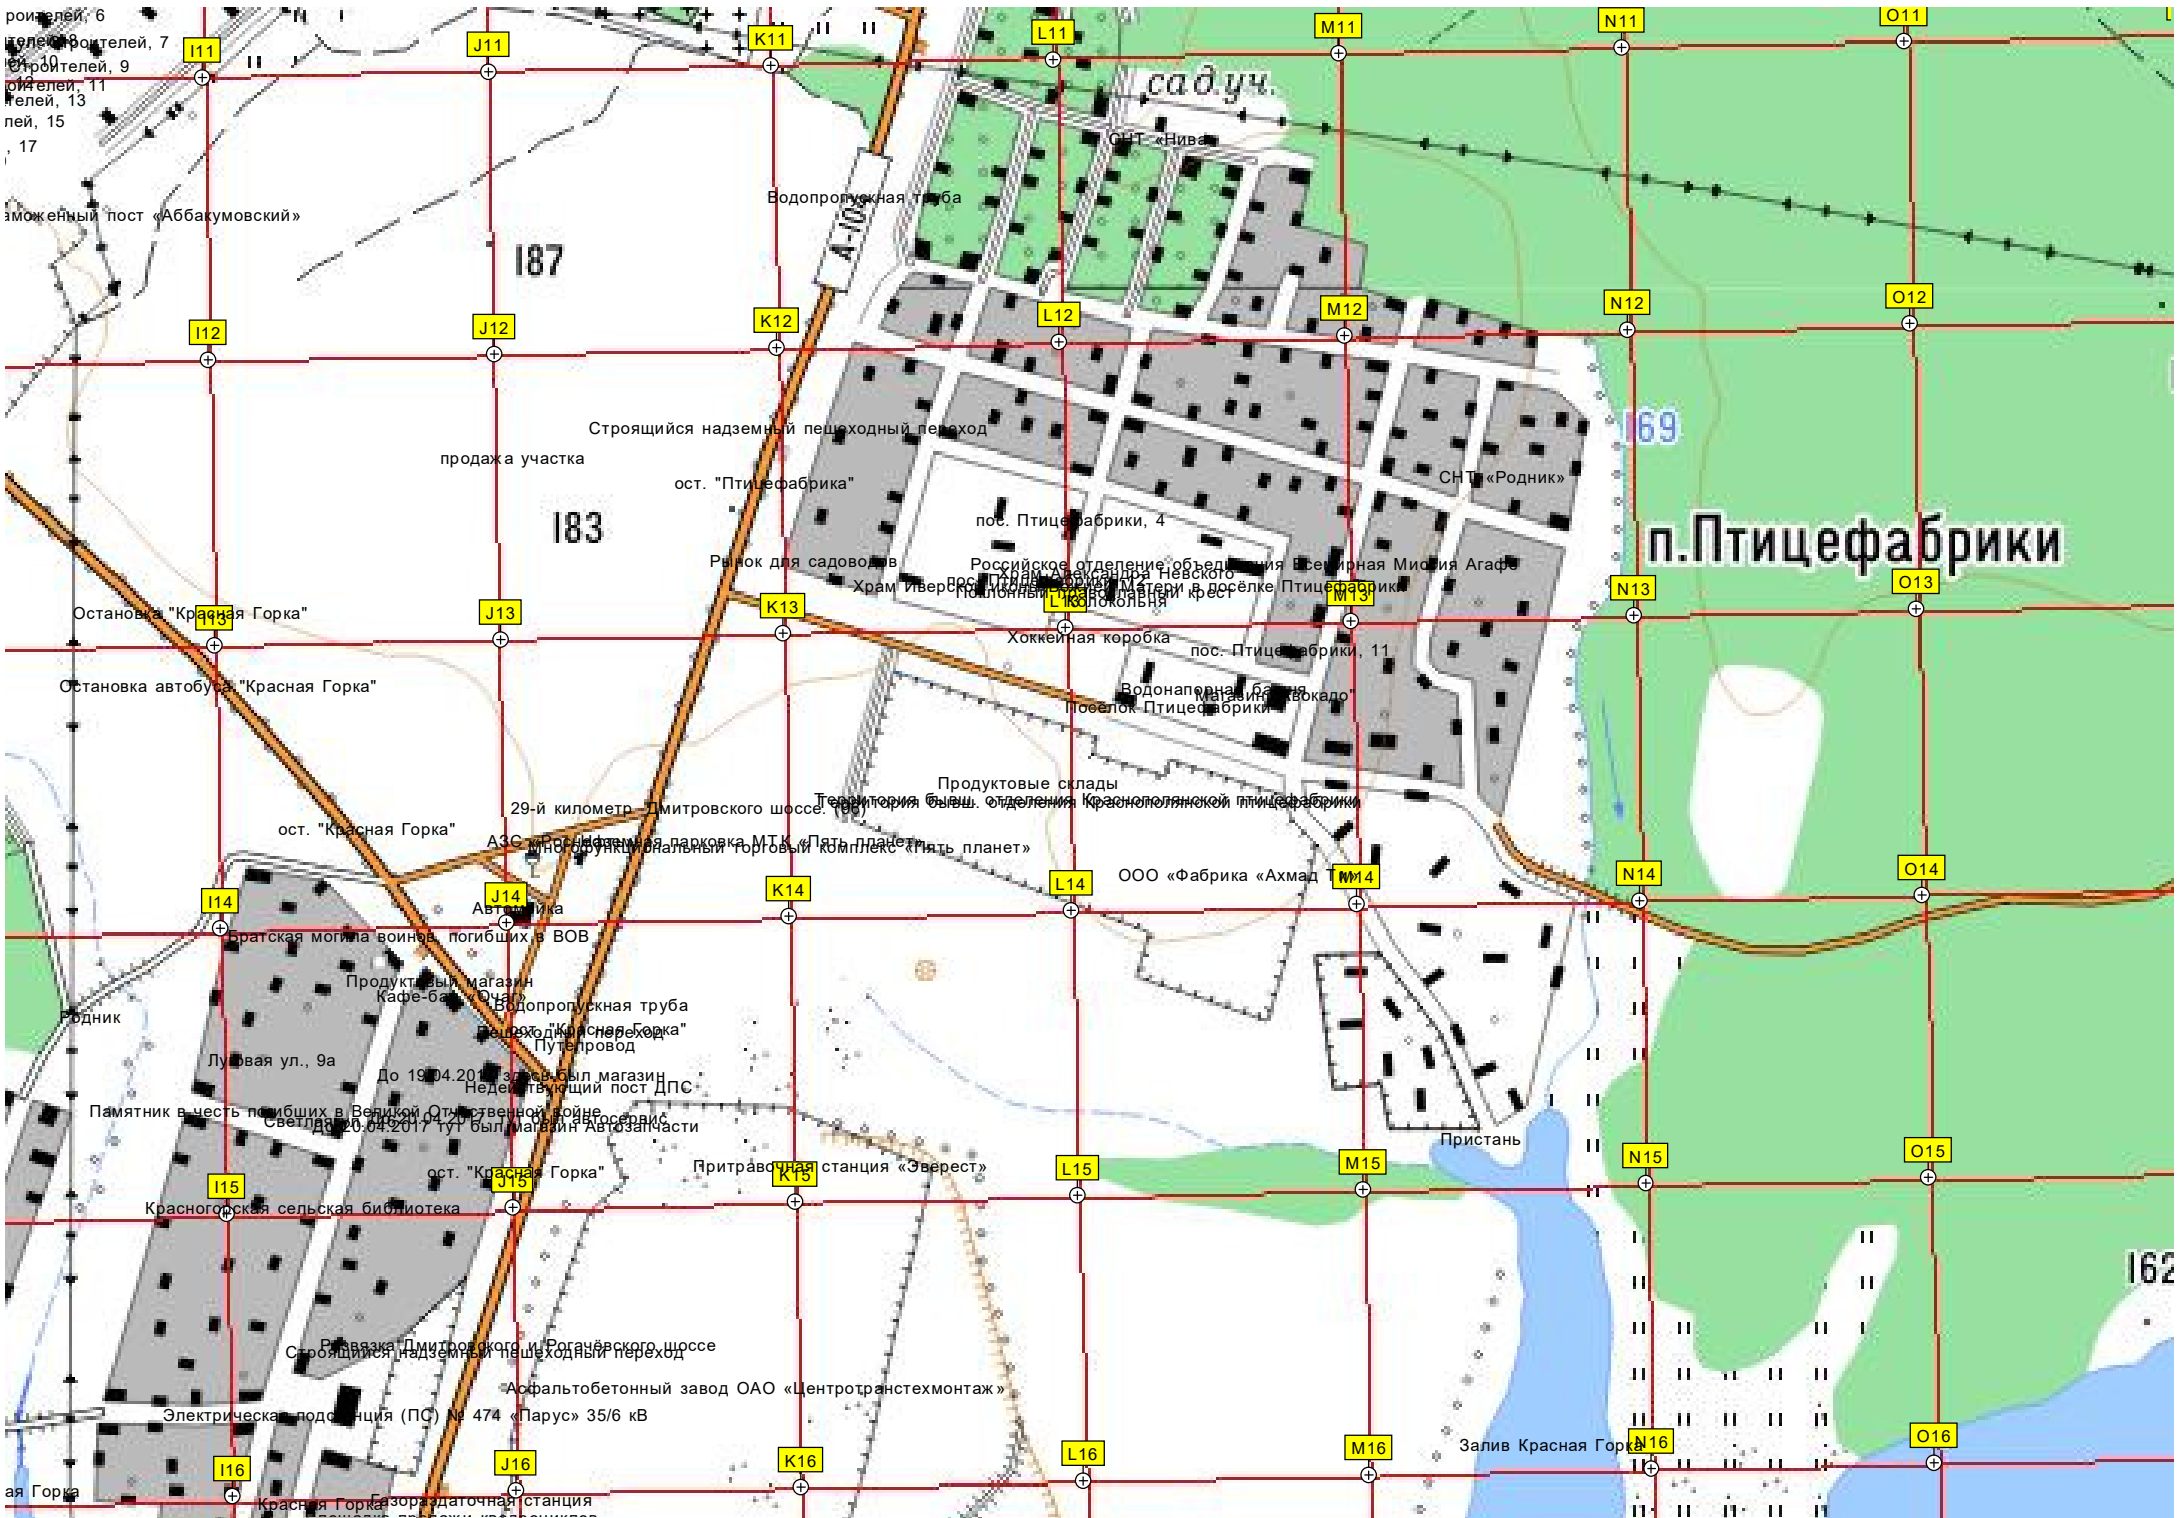

роителей, 6
телей, 7
роителей, 9
роителей, 11
телей, 13
ей, 15
, 17

возможенный пост «Аббакумовский»

187

J12

183

J13

J14

J15

J16

K11

K12

K13

K14

K15

K16

L11

L12

L13

L14

L15

L16

M11

M12

M13

M14

M15

M16

N11

N12

N13

N14

N15

N16

O11

O12

O13

O14

O15

O16

сад.уч.

СНТ «Нива»

Водопропускная труба

Строящийся надземный пешеходный переход
продажа участка

ост. «Птицефабрика»

пос. Птицефабрики, 4

СНТ «Родник»

169

п.Птицефабрики

Остановка «Красная Горка»

Остановка автобуса «Красная Горка»

Российское отделение объединения «Секция Мирная Миссия Агаф»
Храм Иверской иконы Божией Матери в поселке Птицефабрика

Хоккейная коробка

Водопропускная труба
поселок Птицефабрики

Продуктовые склады
Территория бывш. отделения Краснопольской птицефабрики

ост. «Красная Горка»

29-й километр Дмитровского шоссе.
АЗС «Роснефтепродукт» парковка МТК «Пять планет»
АЗС «Роснефтепродукт» парковка МТК «Пять планет»

ООО «Фабрика «Ахмад»

Братская могила воинов, погибших в ВОВ

Продуктовый магазин
Кафе-бар «Очаг»
Водопропускная труба
«Путь в школу»
«Путь в школу»

Лувная ул., 9а

До 19.04.2017 здесь был магазин
Недействующий пост ДПС

Памятник в честь погибших в Великой Отечественной войне
Светлана 20.04.2017 тут был магазин Автосервис

ост. «Красная Горка»

Притравочная станция «Эверест»

Пристань

Красногорская сельская библиотека

В развязке Дмитровского и Рогачевского шоссе
Строящийся надземный пешеходный переход

Асфальтобетонный завод ОАО «Центротранстехмонтаж»

Электрическая подстанция (ПС) № 474 «Парус» 35/6 кВ

Залив Красная Горка

ая Горка

Красная Горка районная станция

162