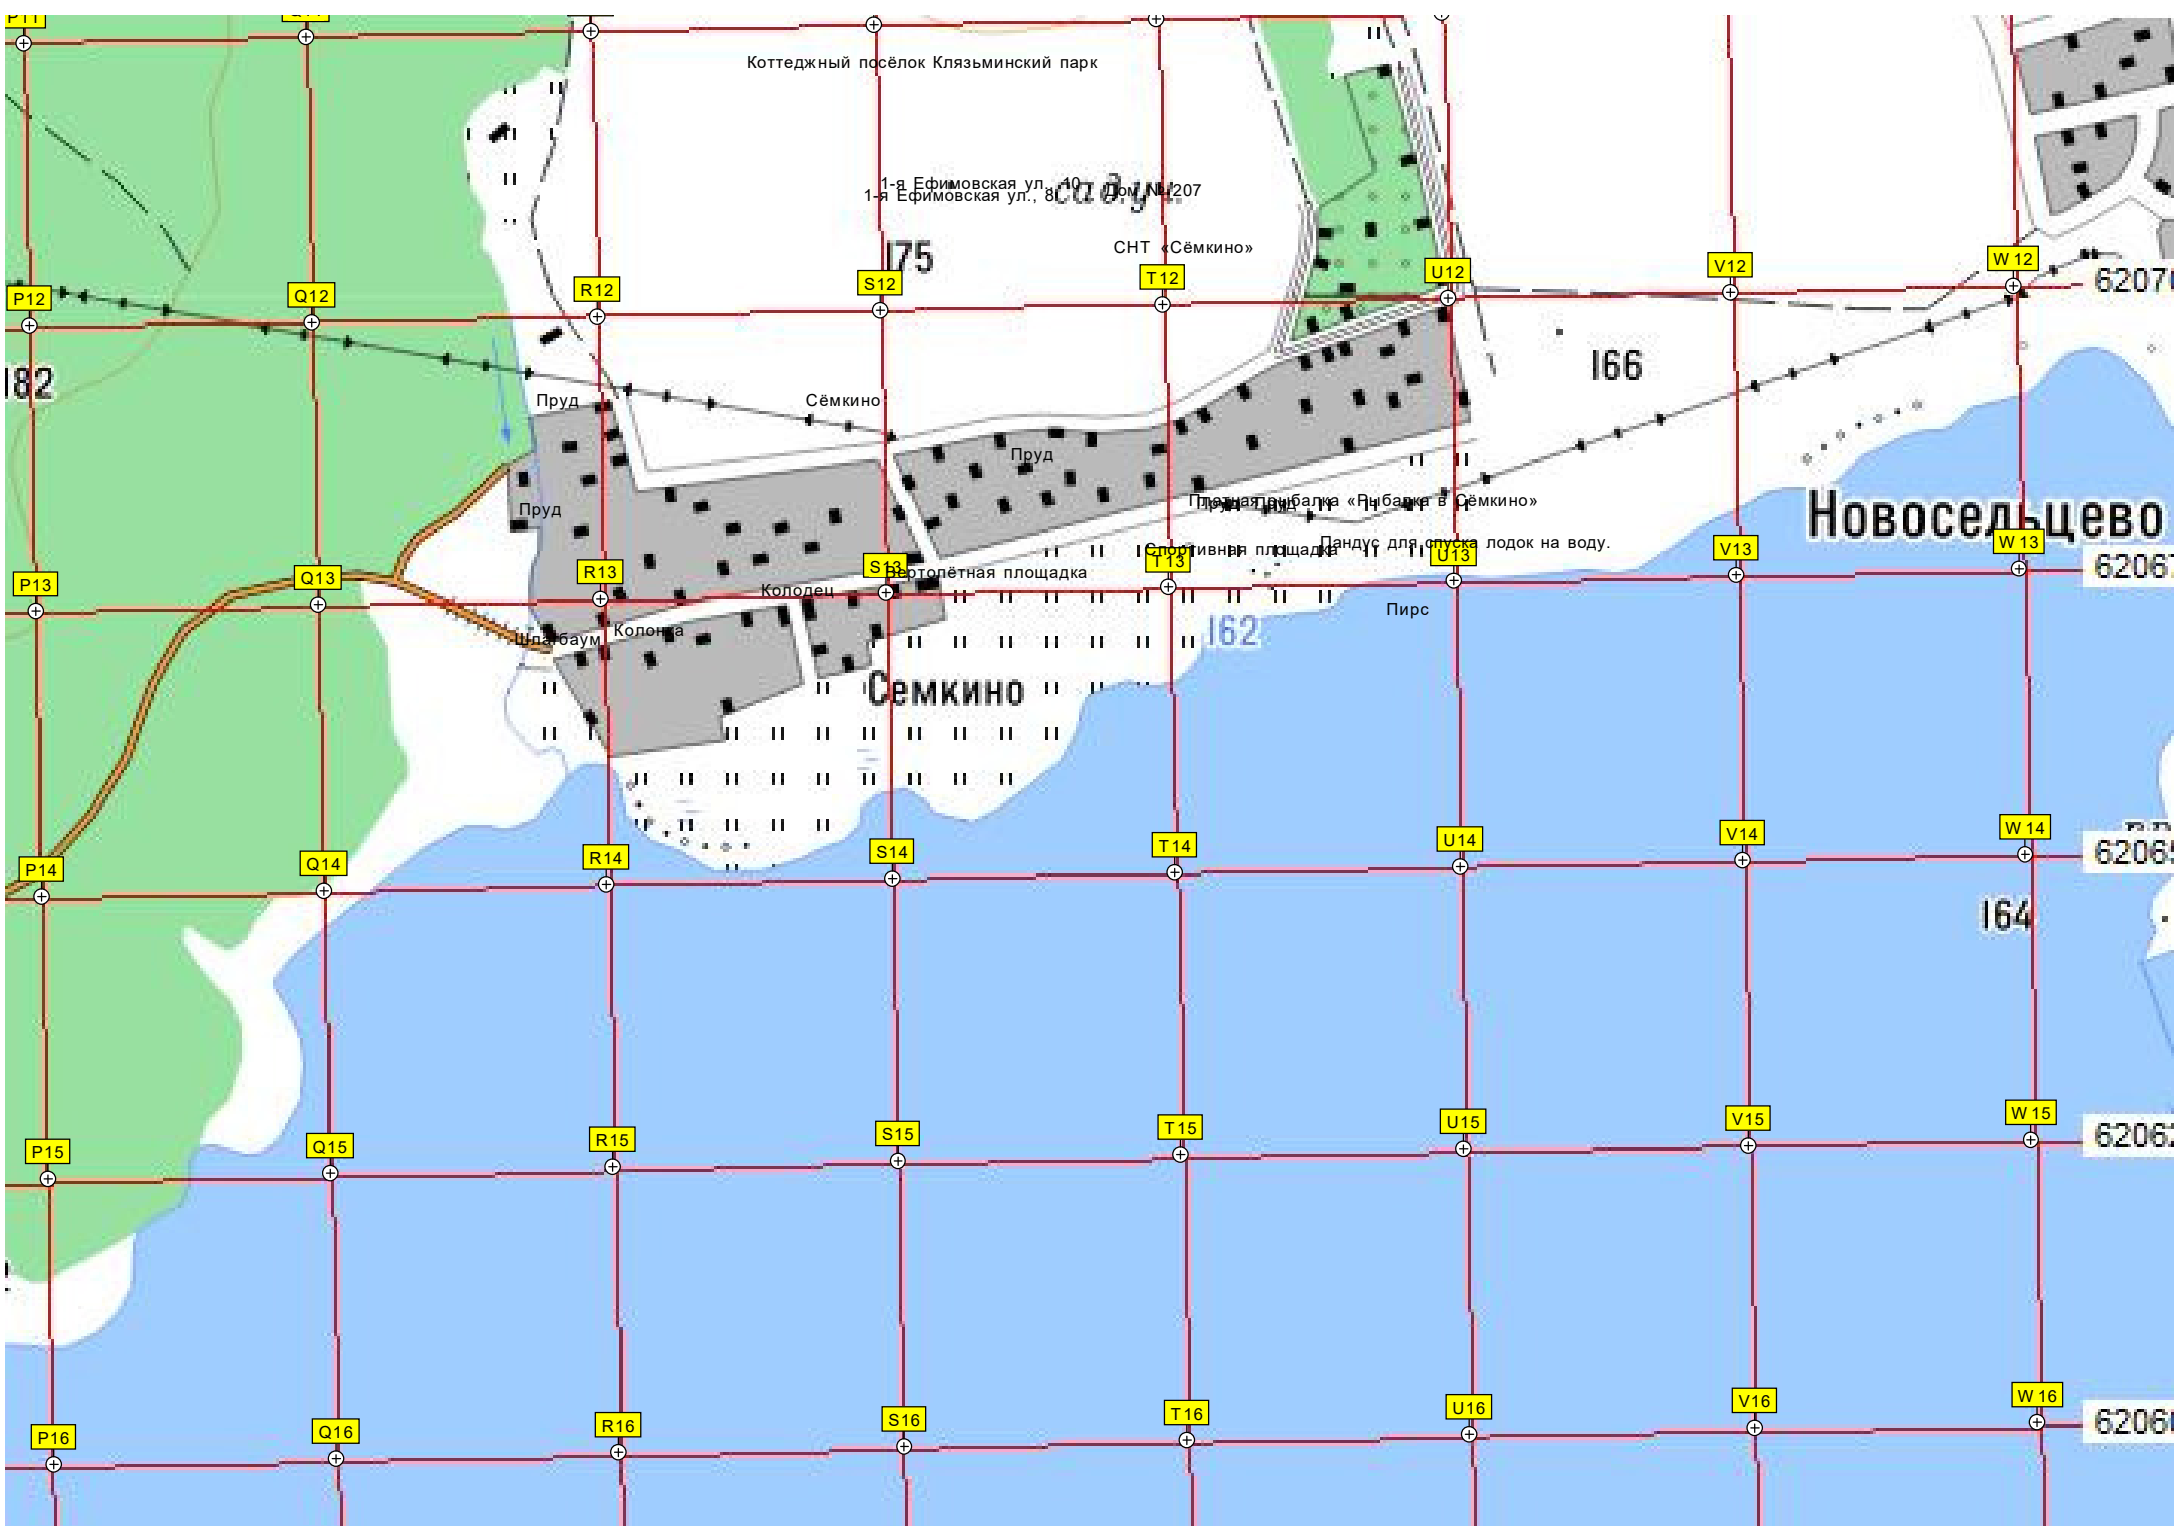

Коттеджный посёлок Клязьминский парк

1-я Ефимовская ул., 10
1-я Ефимовская ул., 8

СНТ «Семкино»

175

166

Новосельцево

Семкино

162

164

S16

T16

U16

V16

W16

62071

62061

62061

62061

62061