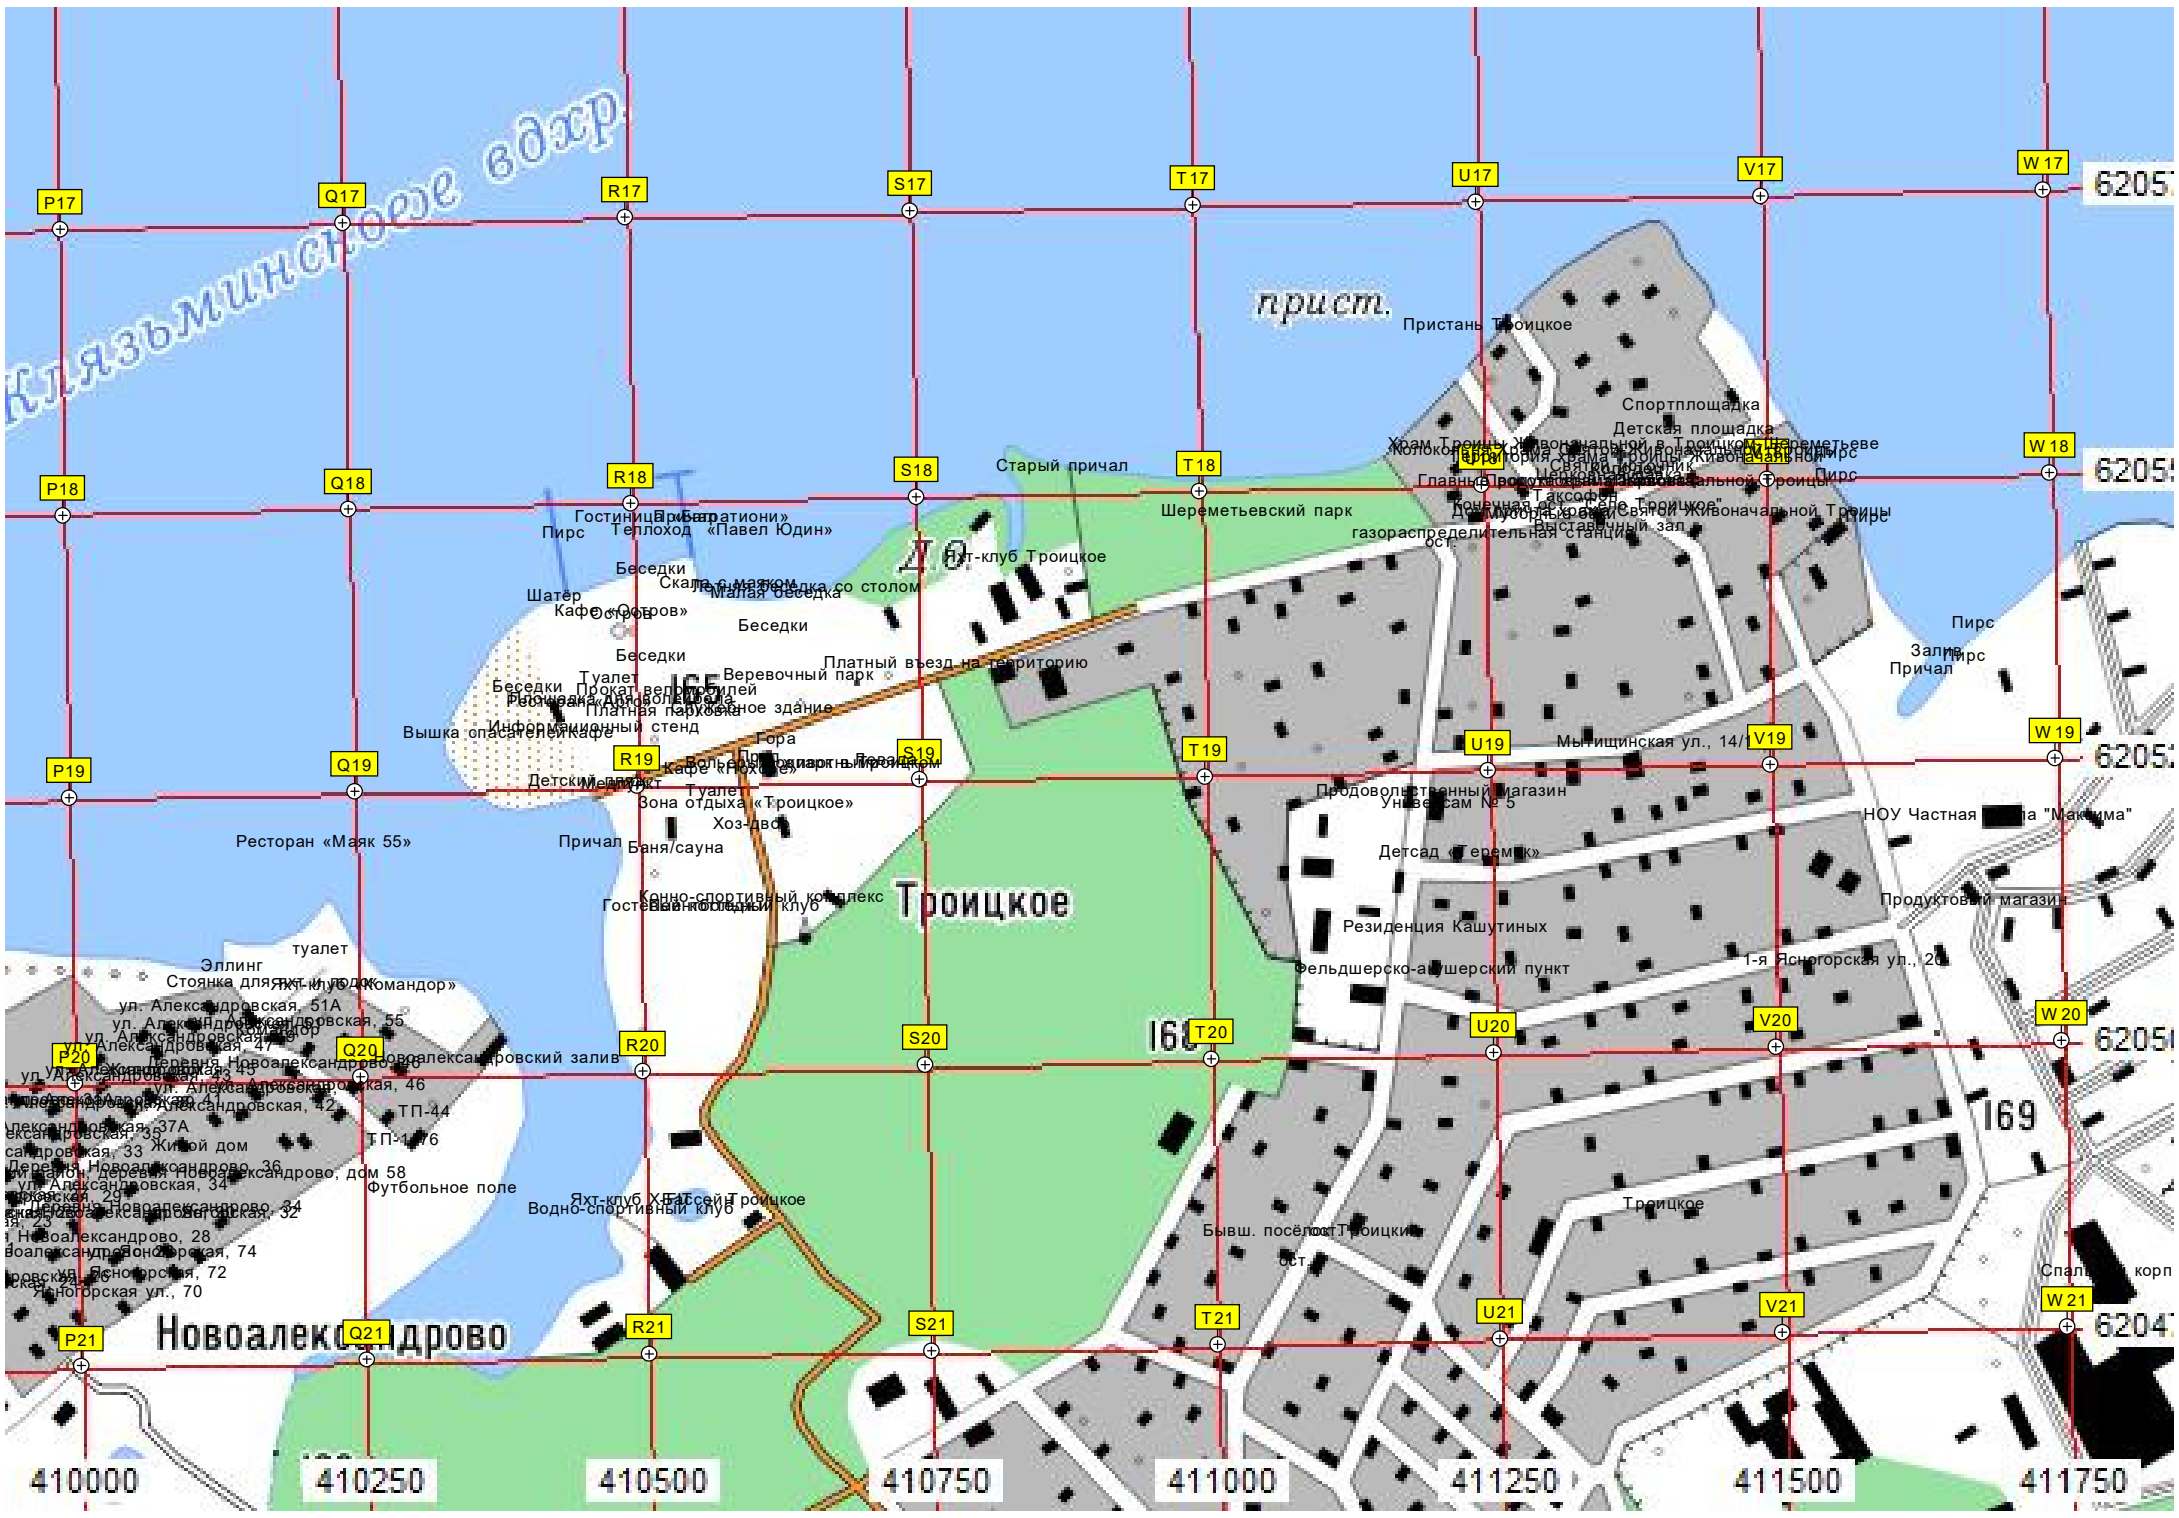

Клязьминское водохранилище

прист.

Пристань Троицкое

Спортивная площадка
Детская площадка
Храм Живоначальной в Троицком Шереметьеве
Молокозаводская фабрика
Главный вход в Троицкое
Дом культуры Святой Живоначальной Троицы
Газораспределительная станция

Старый причал

Гостиница «Баратиони»
Пирс Теплоход «Павел Юдин»

Фут-клуб Троицкое

Беседки Скала с малой площадкой со столом
Шатер Кафе «Солнечный»
Беседки

Беседки Туалет
Беседки Прокат велосипедов
Вышка спасателей
Информационный стенд
Гора

Платный въезд на территорию

Детский садик

Туалет
Зона отдыха «Троицкое»
Хоз-двор

Ресторан «Маяк 55»

Причал
Баня/сауна

Санно-спортивный комплекс
Гостевой пляжный клуб

Троицкое

Продовольственный магазин
Универсам № 5

Детсад «Теремок»

Резиденция Кашутиных

Фельдшерско-акушерский пункт

1-я Ясногорская ул., 20

Деревня Новоалександрово
Новоалександровский залив

Деревня Новоалександрово

Деревня Новоалександрово

Деревня Новоалександрово

Деревня Новоалександрово

Деревня Новоалександрово

Деревня Новоалександрово

Деревня Новоалександрово

Деревня Новоалександрово

Деревня Новоалександрово

Деревня Новоалександрово

Яхт-клуб ХЕРАС в Троицкое
Водно-спортивный клуб

168

169

410000 410250 410500 410750 411000 411250 411500 411750

62050

62050

62050

62050

62040