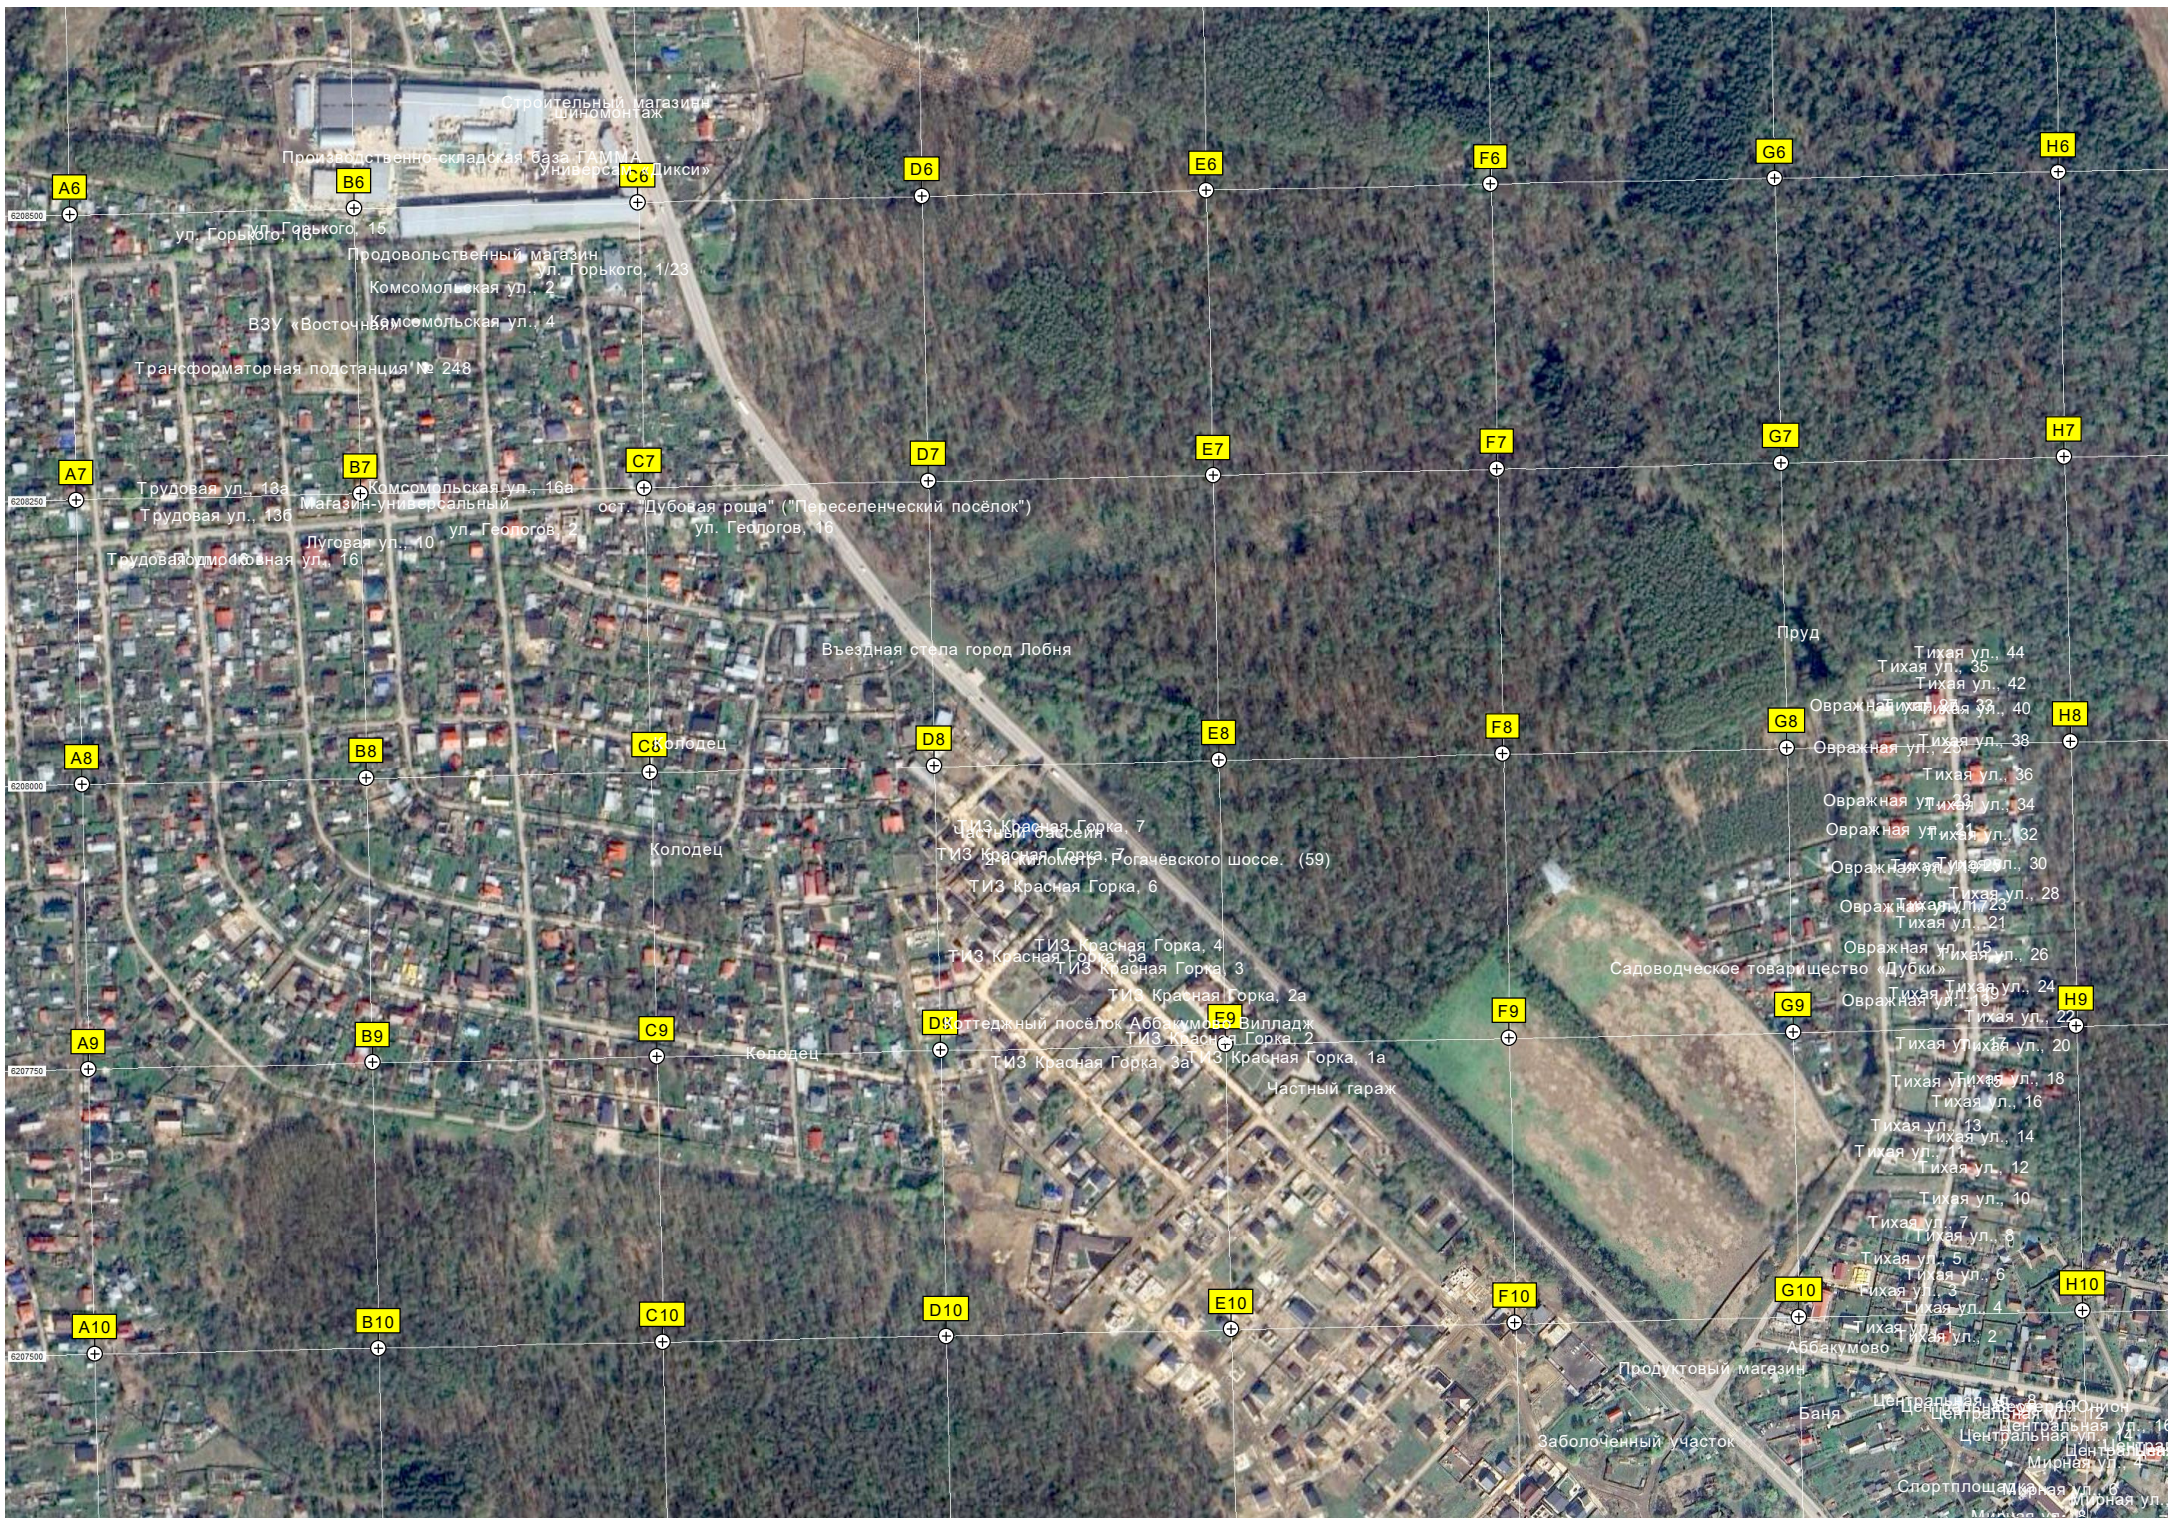

V5

W5

д. Еремино-2
ения д. Еремино-2

Пруд
Заболоченый пруд

Санитарная рубка леса (очаг поражения короедом-ти)

Строительный магазин
«Винномонтаж»
Производственно-складская база ТММ А
«Универсал Дикси»

ул. Горького, 15

ост. «Дубовая роща» ("Переселенческий посёлок")
ул. Геологов, 2
ул. Геологов, 16

Въездная стена город Лобня

Колодец

ТИЗ Красная Горка, 7
ТИЗ Красная Горка, 5
Погоднёвское шоссе. (59)
ТИЗ Красная Горка, 6