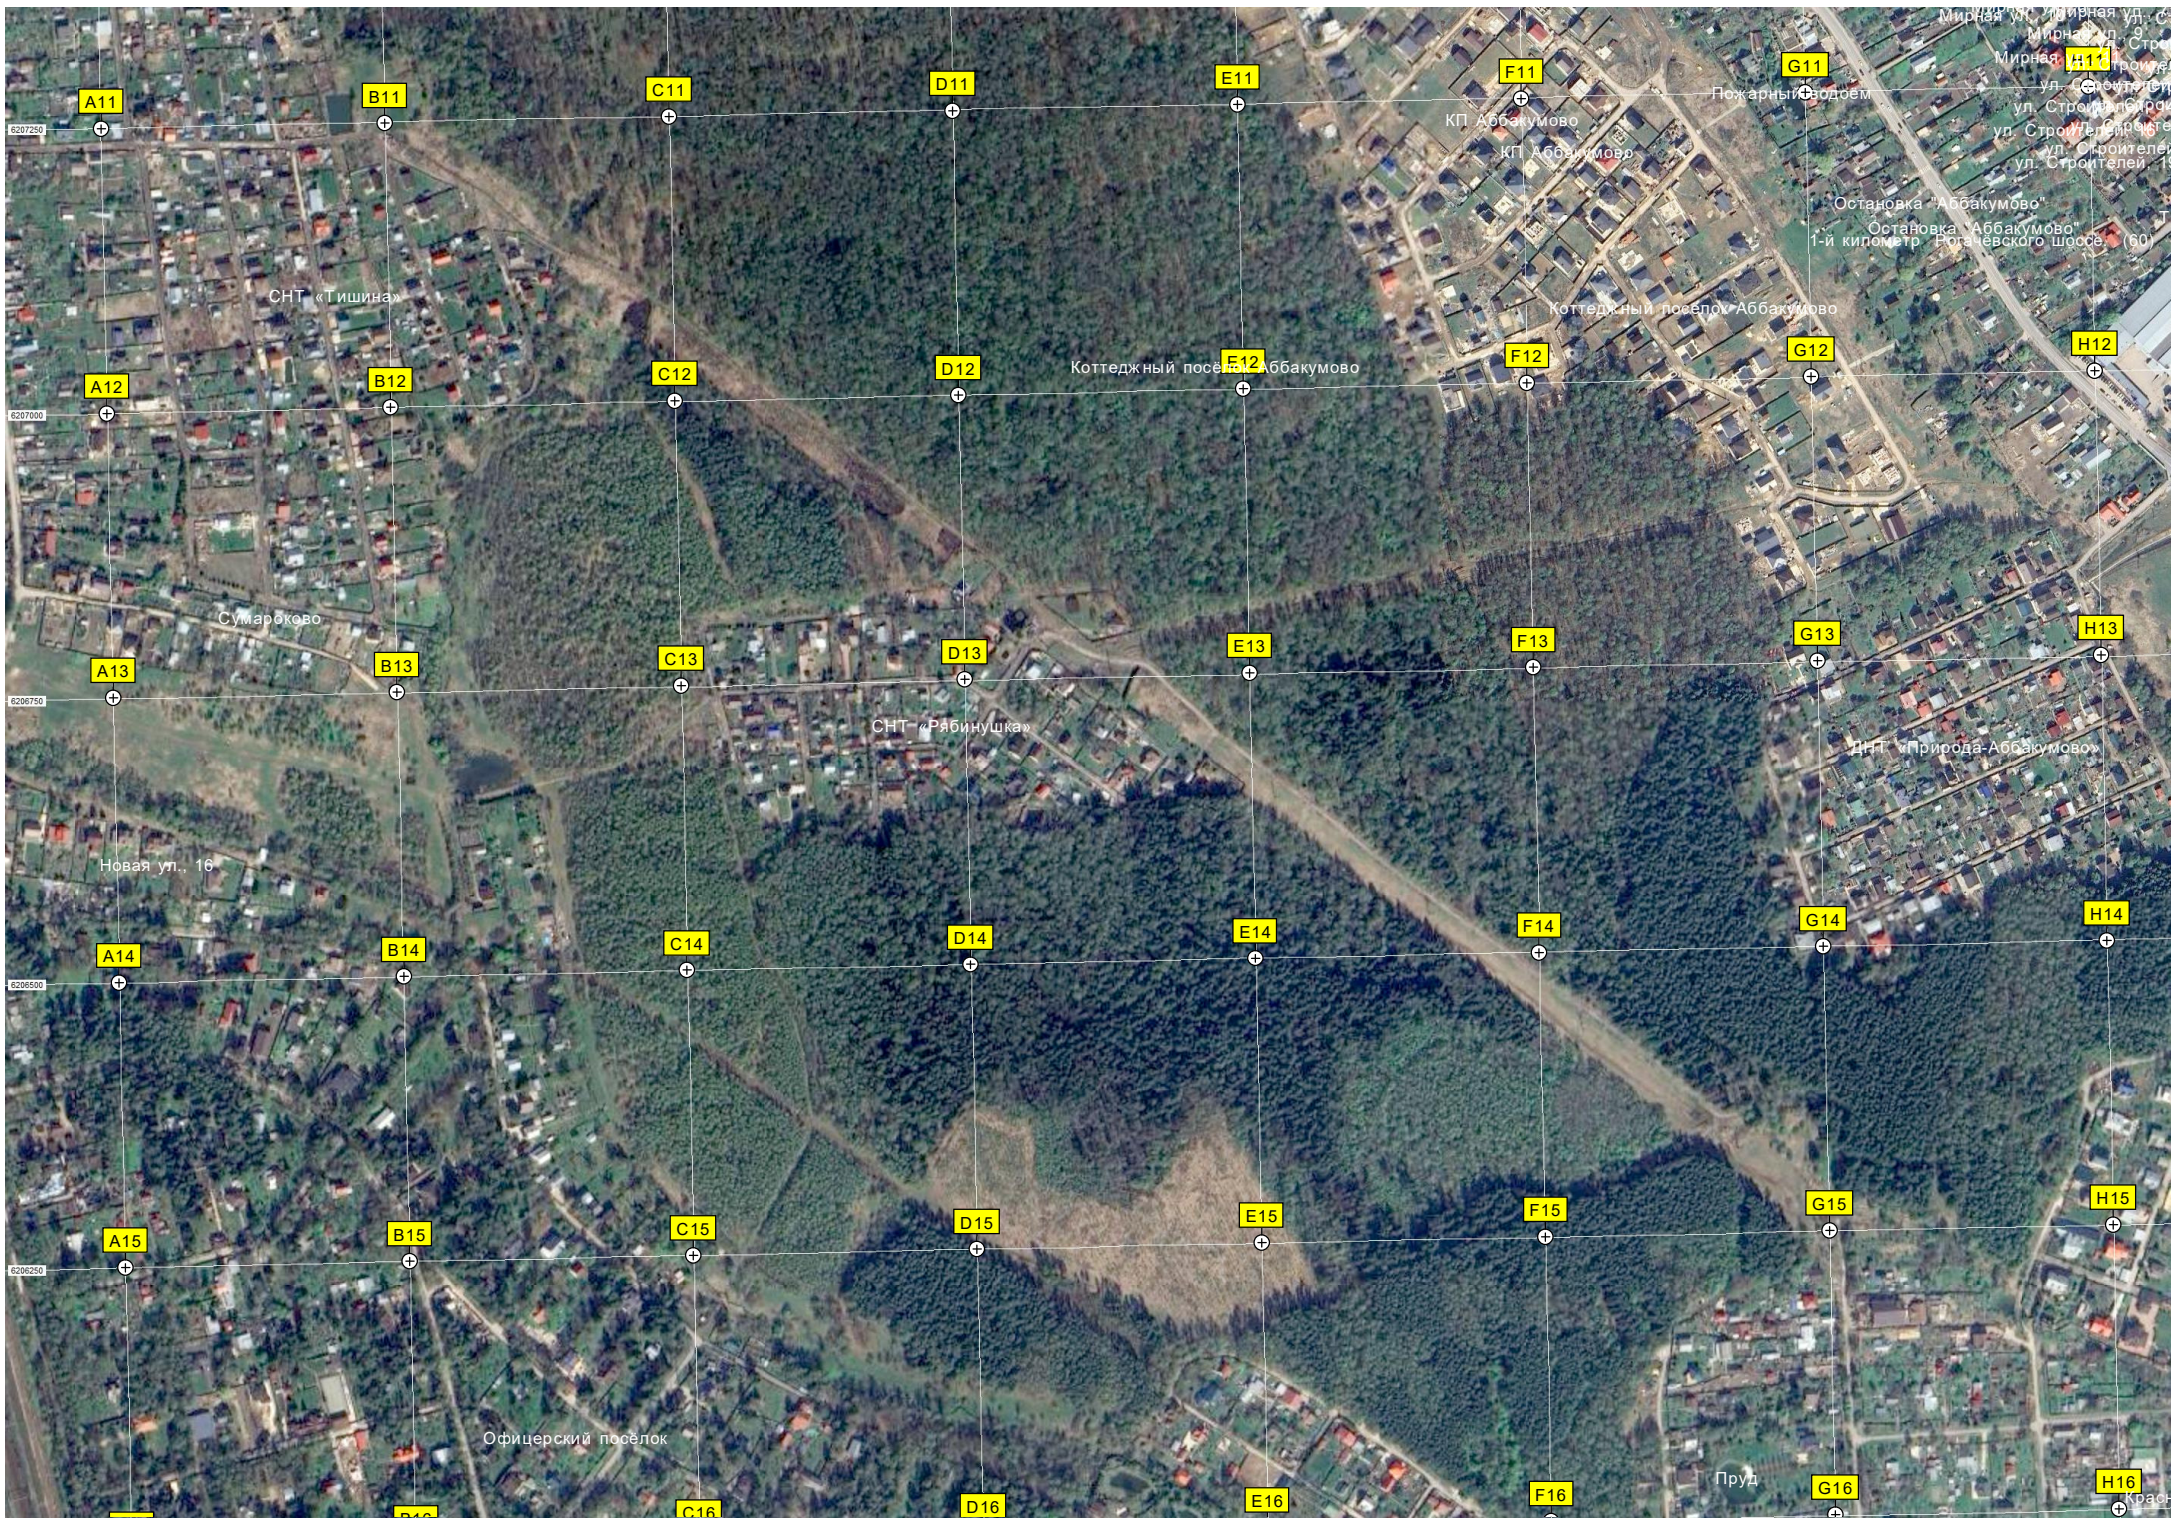

ода

х в ВОВ

6207750

6207500

6207250

крителей, 6
ителей, 10
ителей, 9
ителей, 11
ителей, 13
ителей, 15
ителей, 17
Оможенный пос. Абдулхамиди

Водопропускная труба
Строющийся подземный пешеходный переход
проектируемая площадка
ост. Птицефабрика
пос. Птицефабрика, 4
Рынок для садоводов
Российское отделение объединения Всемирная Миссия Агафе
Храм Иверской иконы Божией Матери
Храм Александра Невского
Храм Птицефабрики
Космическая коробка пос. Птицефабрика, 11
Водонапорная башня
поселок Птицефабрики
Продуктовые склады
территория бывшего отделения Краснопольской птицефабрики
ООО «Фабрика «Амалг»
29-й километр Дмитровского шоссе
АЗС «Мирас»
ост. «Красная Горка»
Автомойка
Братская могила воинов, погибших в ВОВ
Продуктовый магазин
кафе-бар «Очаг»
Водопропускная труба
Пешеходный переход
Путепровод
Луговая ул. 9а
До 19.04.2017 здесь был магазин
Недействующий пост ДПС
Памятник в честь погибших в Великой Отечественной войне
с 20.04.2017 тут был магазин Автозапчасти
ост. «Красная Горка»
Красногорская сельская библиотека
Притравочная станция «Эверест»
Рядовый подземный пешеходный переход
Асфальтобетонный завод АО «Центротрансхмонтаж»
Электрическая подстанция (ПО) № 474 «Парус» 35/6 кВ
Красная Горка газораспределительная станция