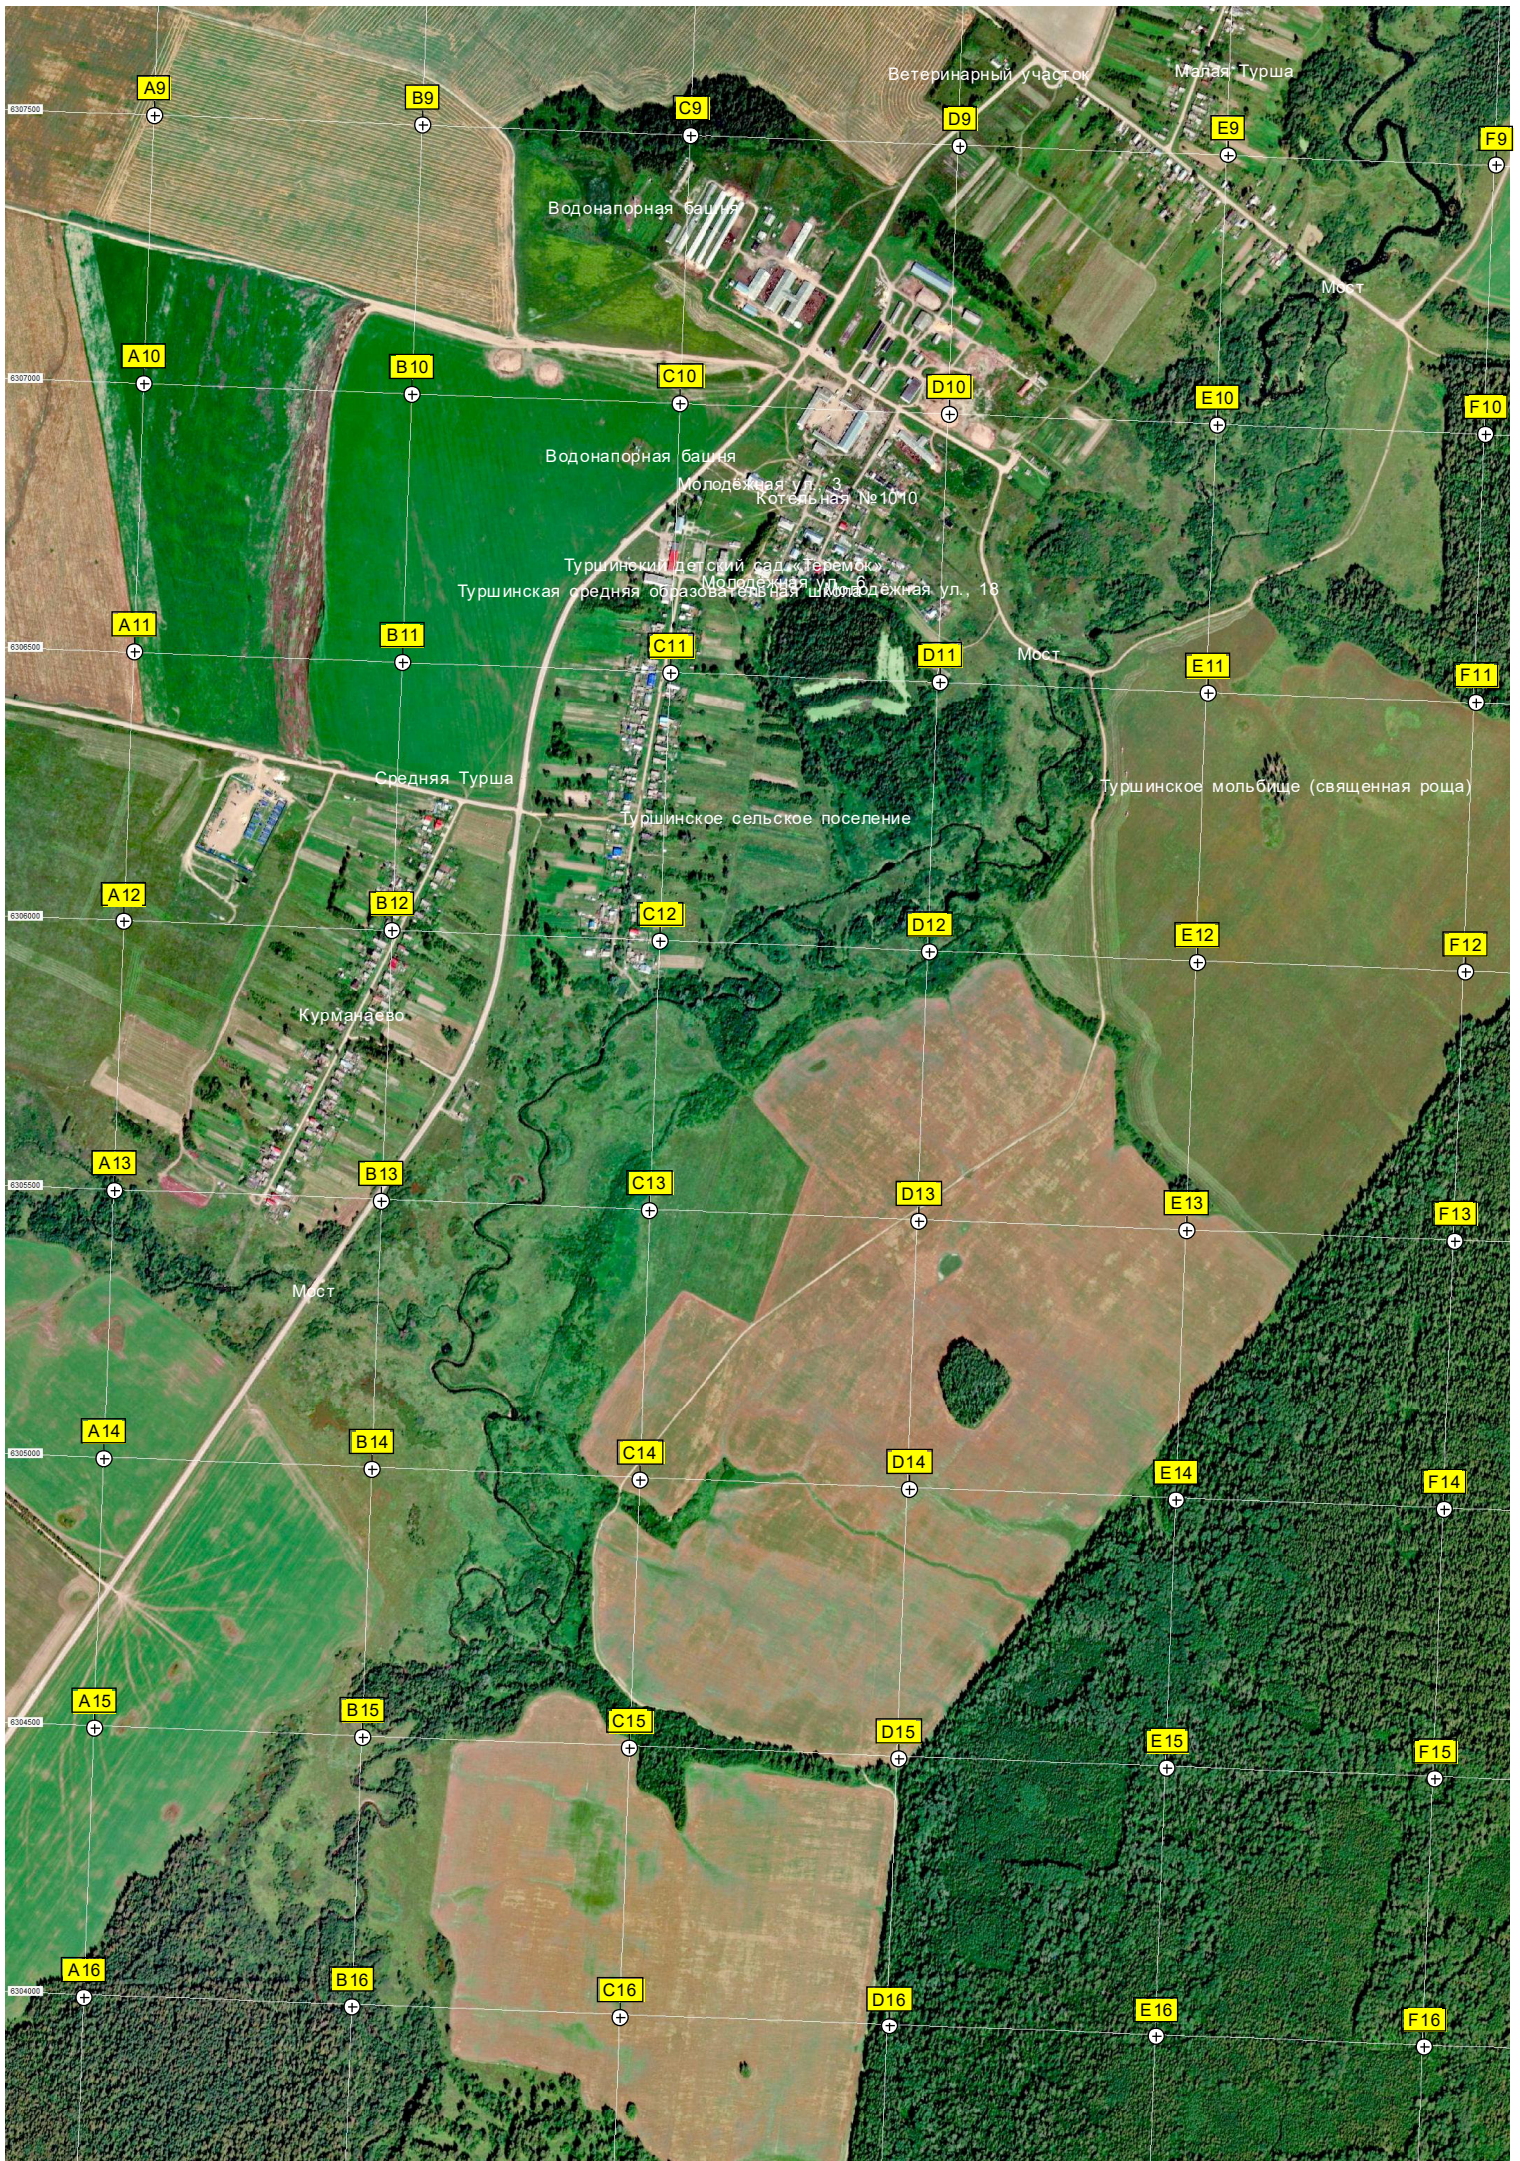

T7

U7

V7

R8

S8

Малая Улша

Команур

L9

ж/д. станция Турша

Садоводческое товарищество «Турша»

Васильевский

Индивидуальное отделение геологического

Котельная №1086
территория Люльпанского детского Домапанская участковая больница
Лесная ул. 34а
Люльпанский детский сад «Радость»
Очистные сооружения