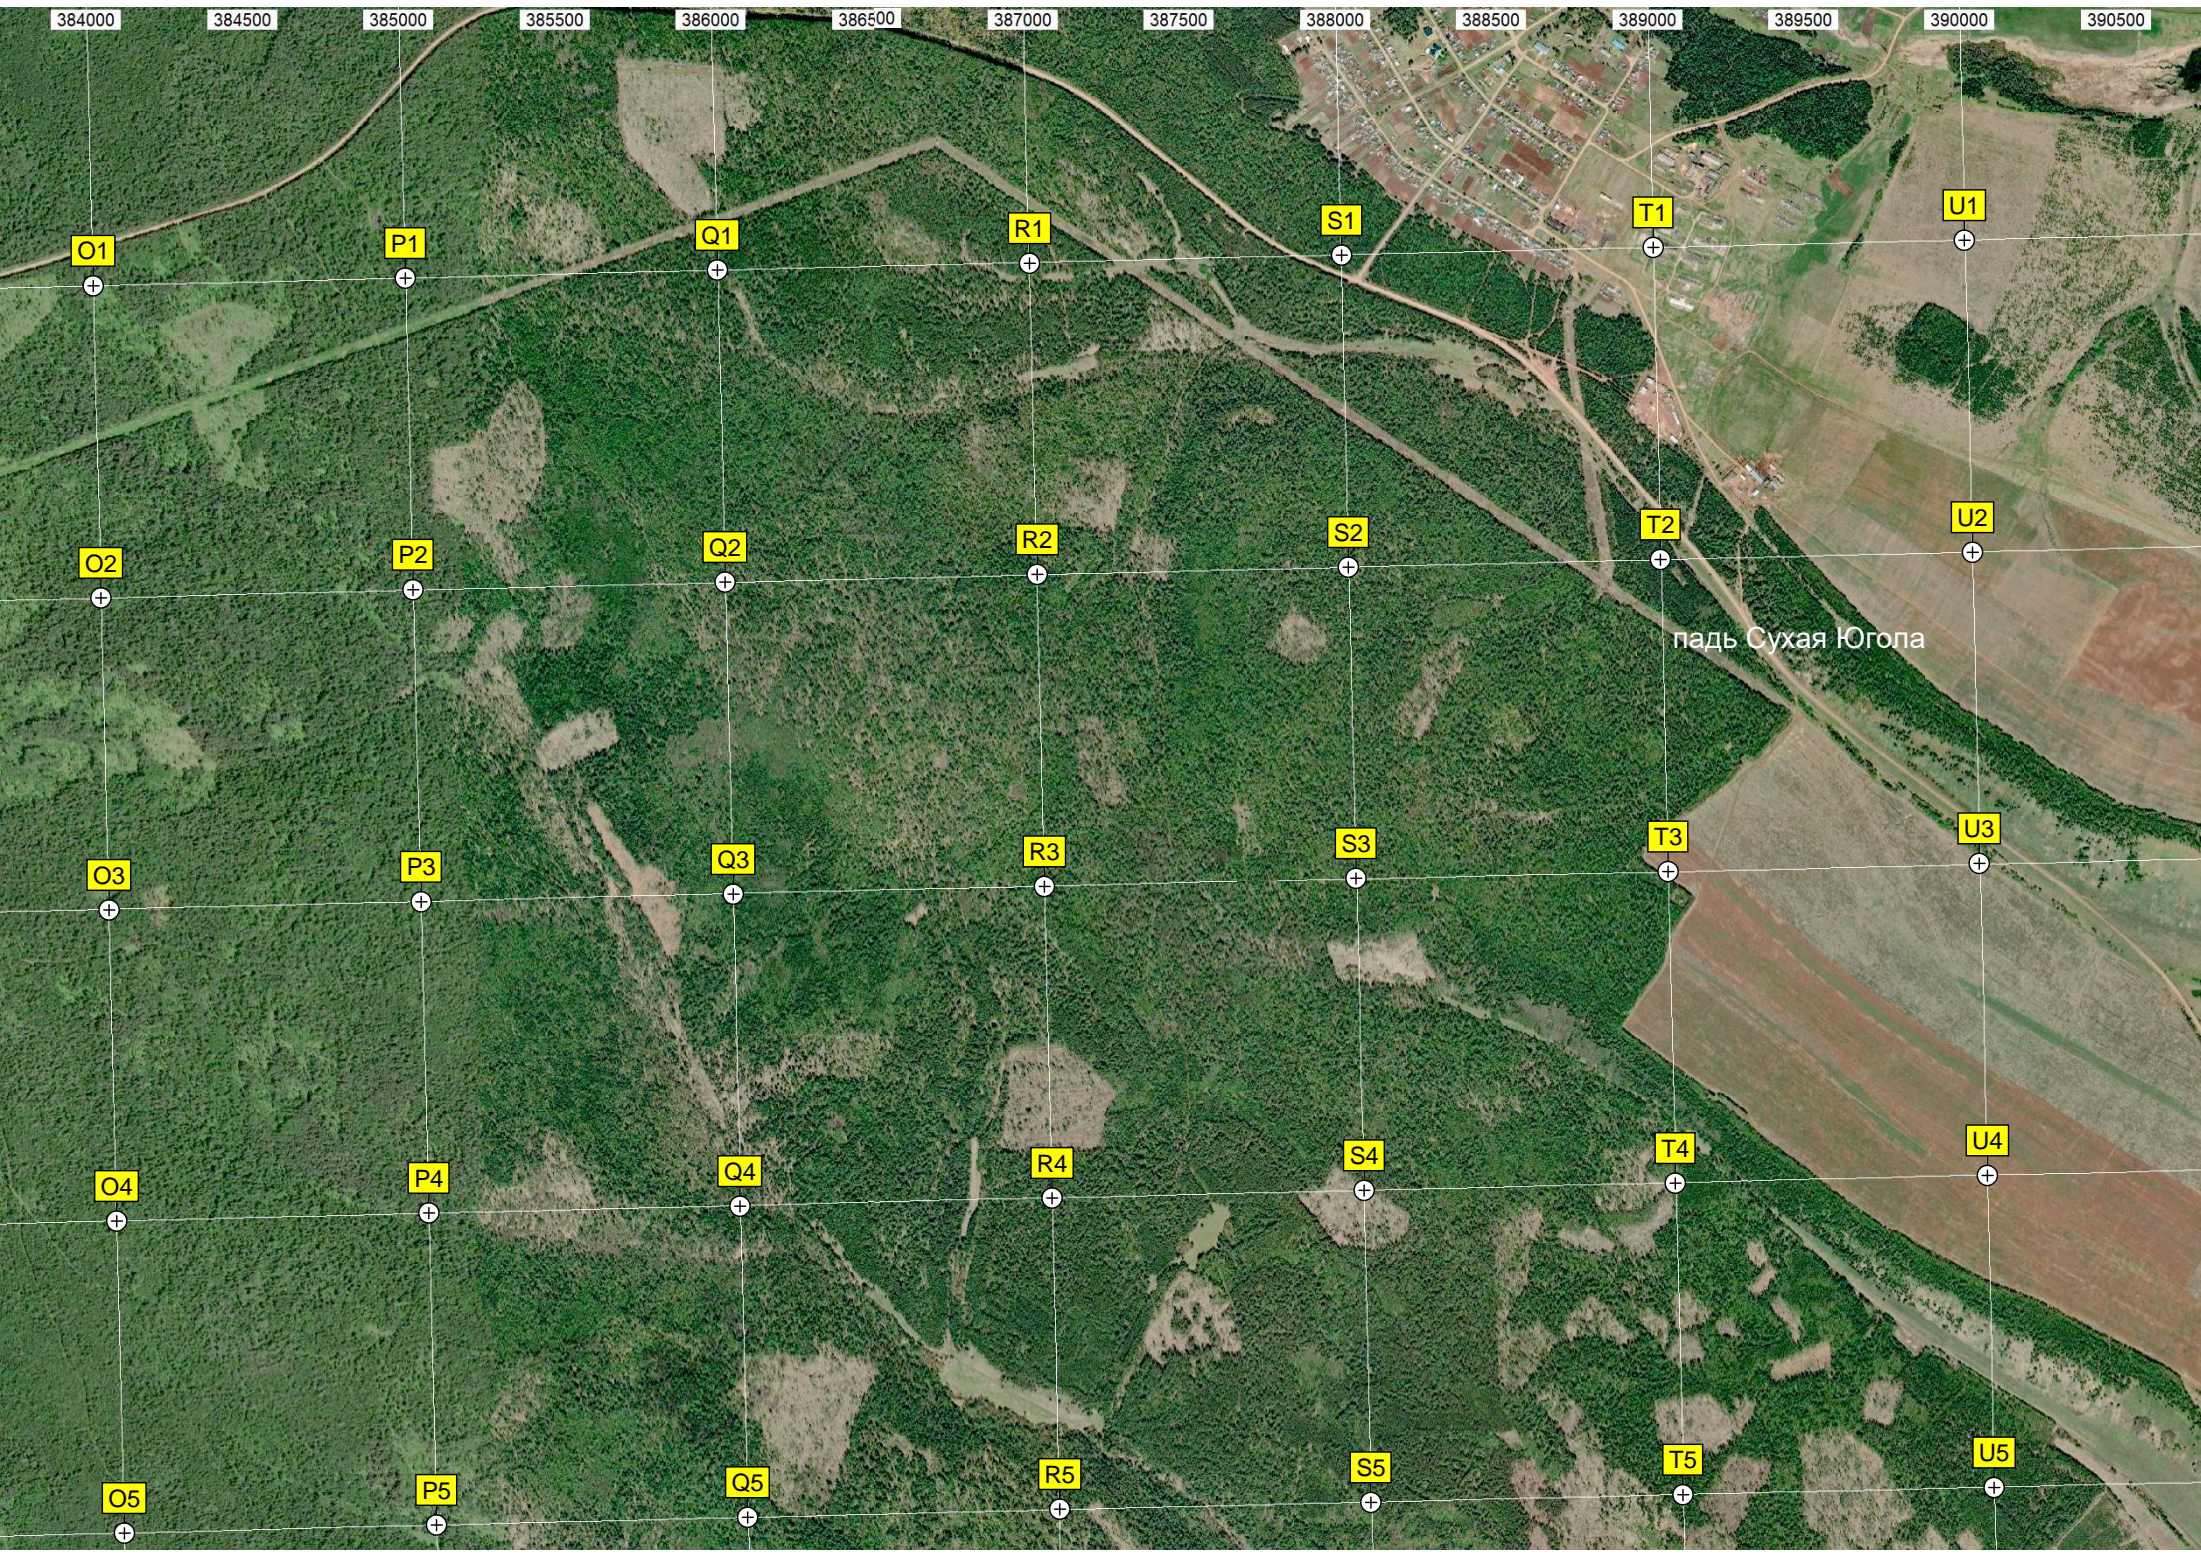

J5

K5

L5

M5

N5

384000 384500 385000 385500 386000 386500 387000 387500 388000 388500 389000 389500 390000 390500

- O1
- P1
- Q1
- R1
- S1
- T1
- U1
- O2
- P2
- Q2
- R2
- S2
- T2
- U2
- O3
- P3
- Q3
- R3
- S3
- T3
- U3
- O4
- P4
- Q4
- R4
- S4
- T4
- U4
- O5
- P5
- Q5
- R5
- S5
- T5
- U5

падь Сухая Югола

г. Лиственничная

H5

I5

J5

K5

L5

M5