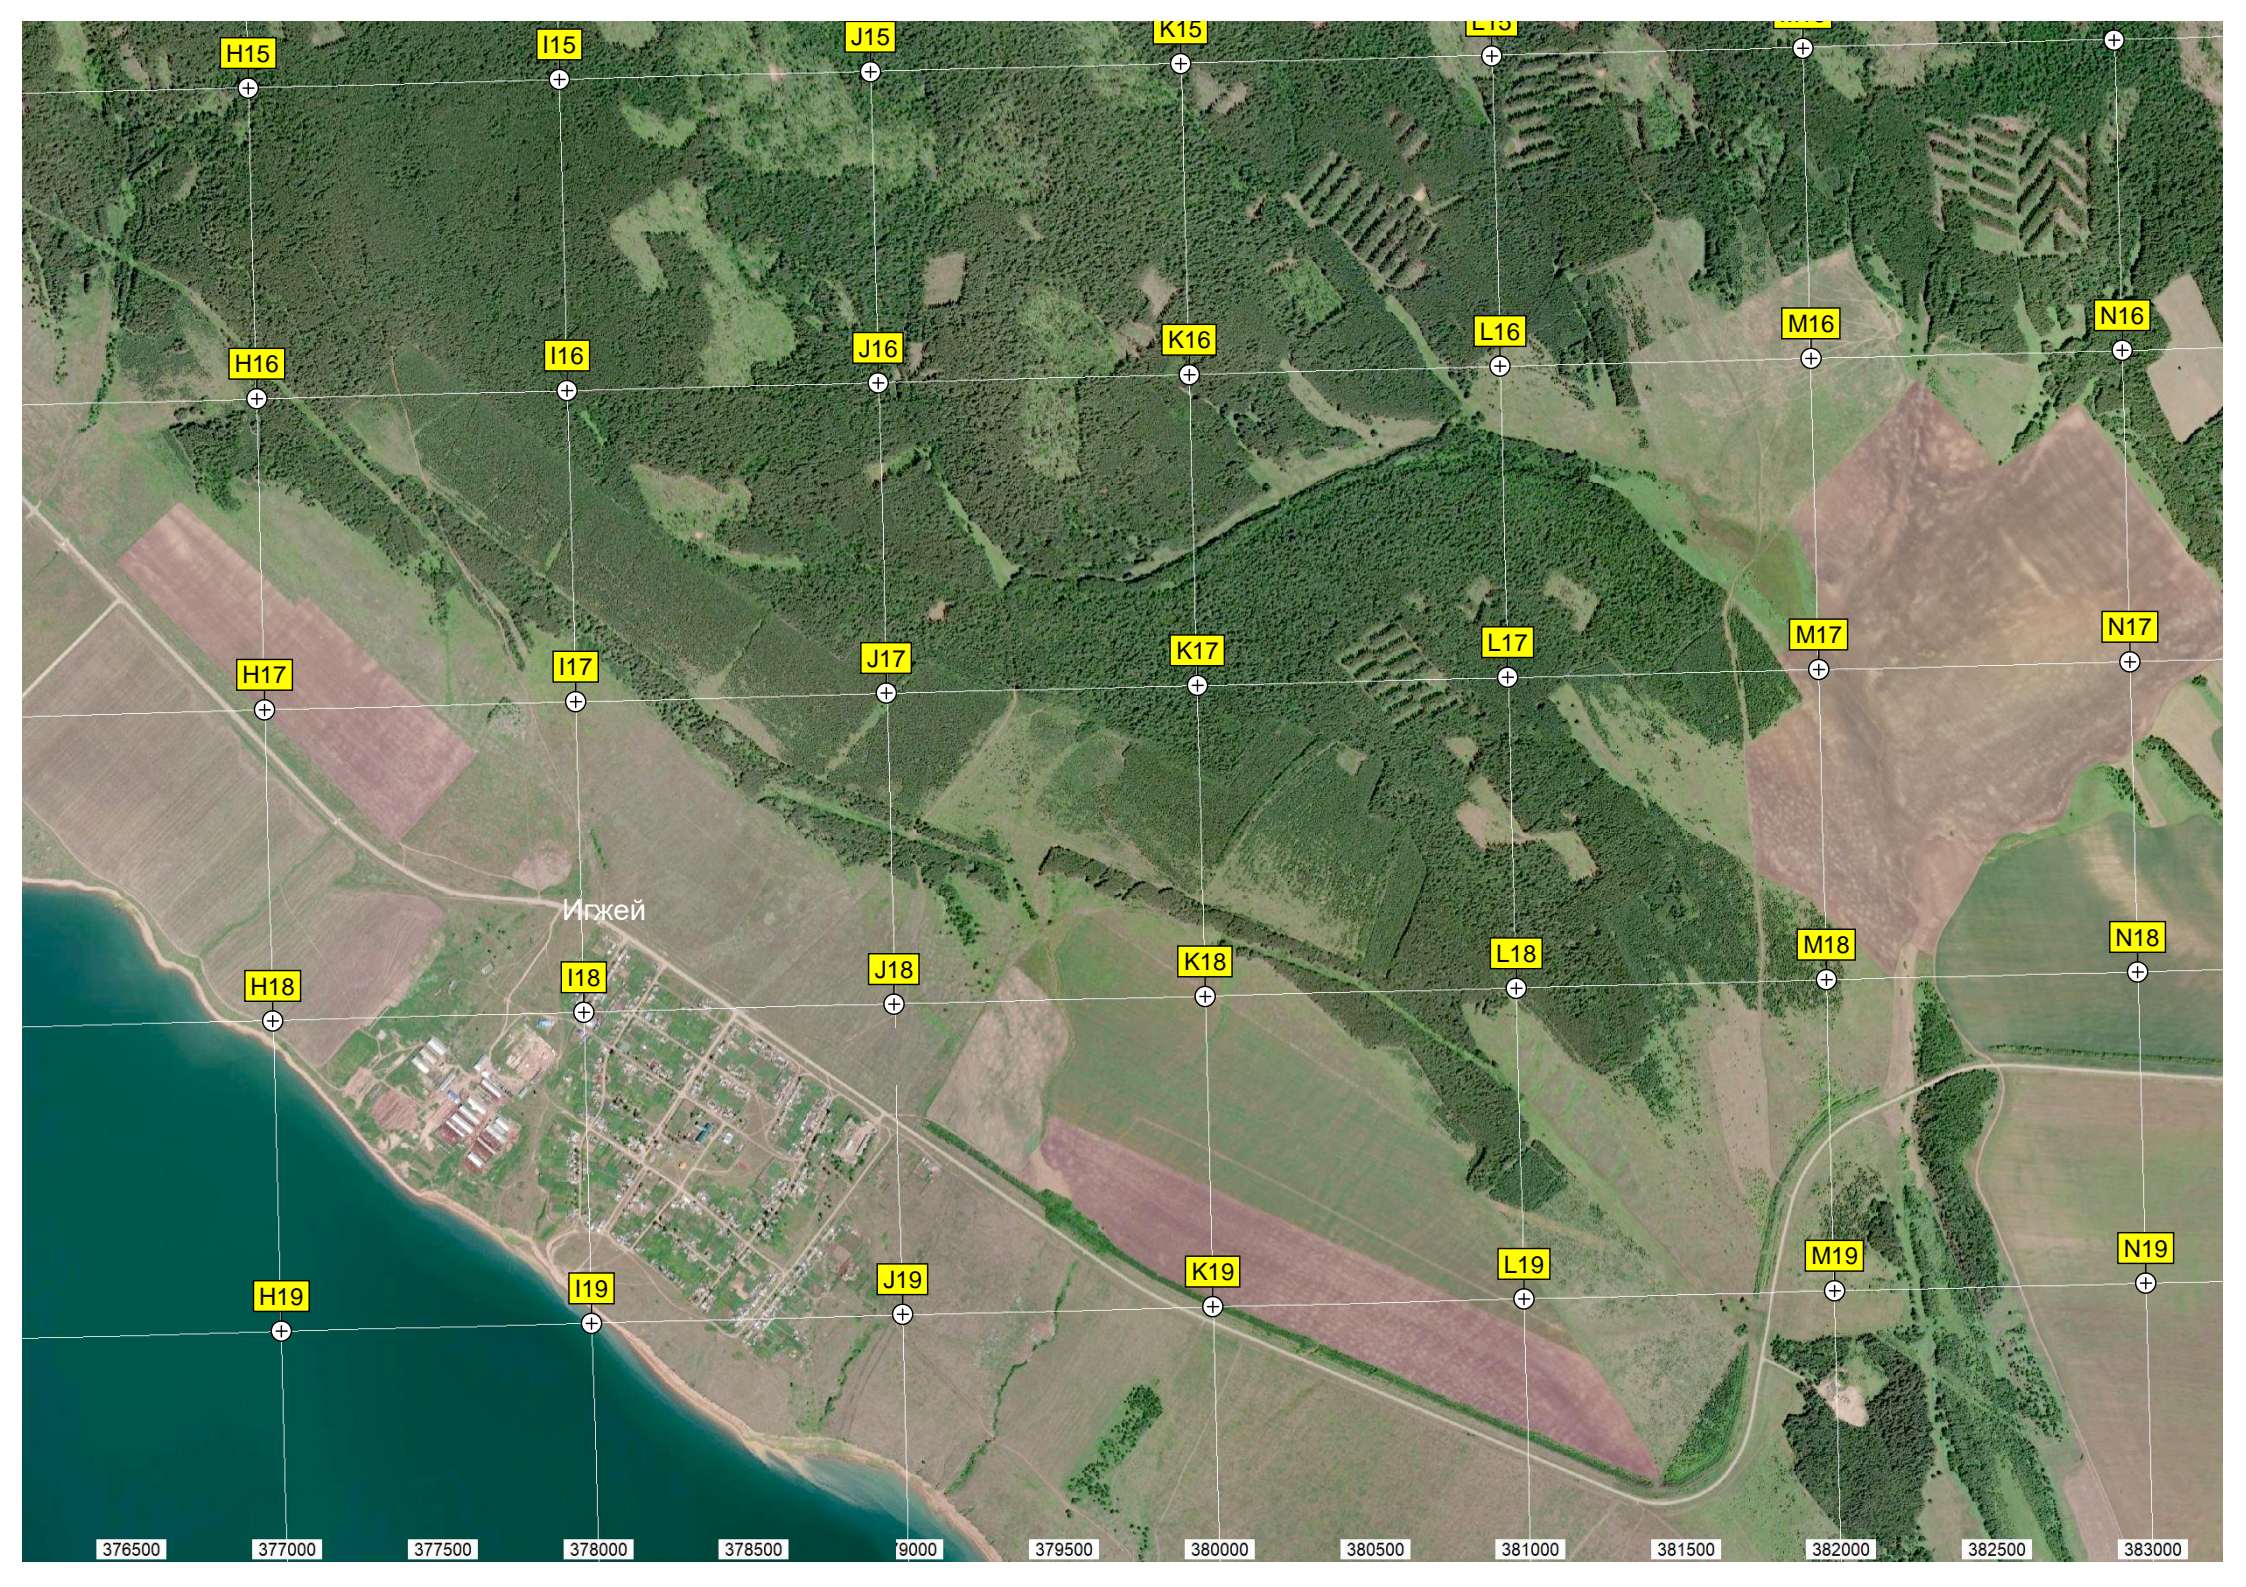

H15

I15

J15

K15

L15

M15

N15

H16

I16

J16

K16

L16

M16

N16

H17

I17

J17

K17

L17

M17

N17

H18

I18

J18

K18

L18

M18

N18

H19

I19

J19

K19

L19

M19

N19

Игжей

376500 377000 377500 378000 378500 379000 379500 380000 380500 381000 381500 382000 382500 383000