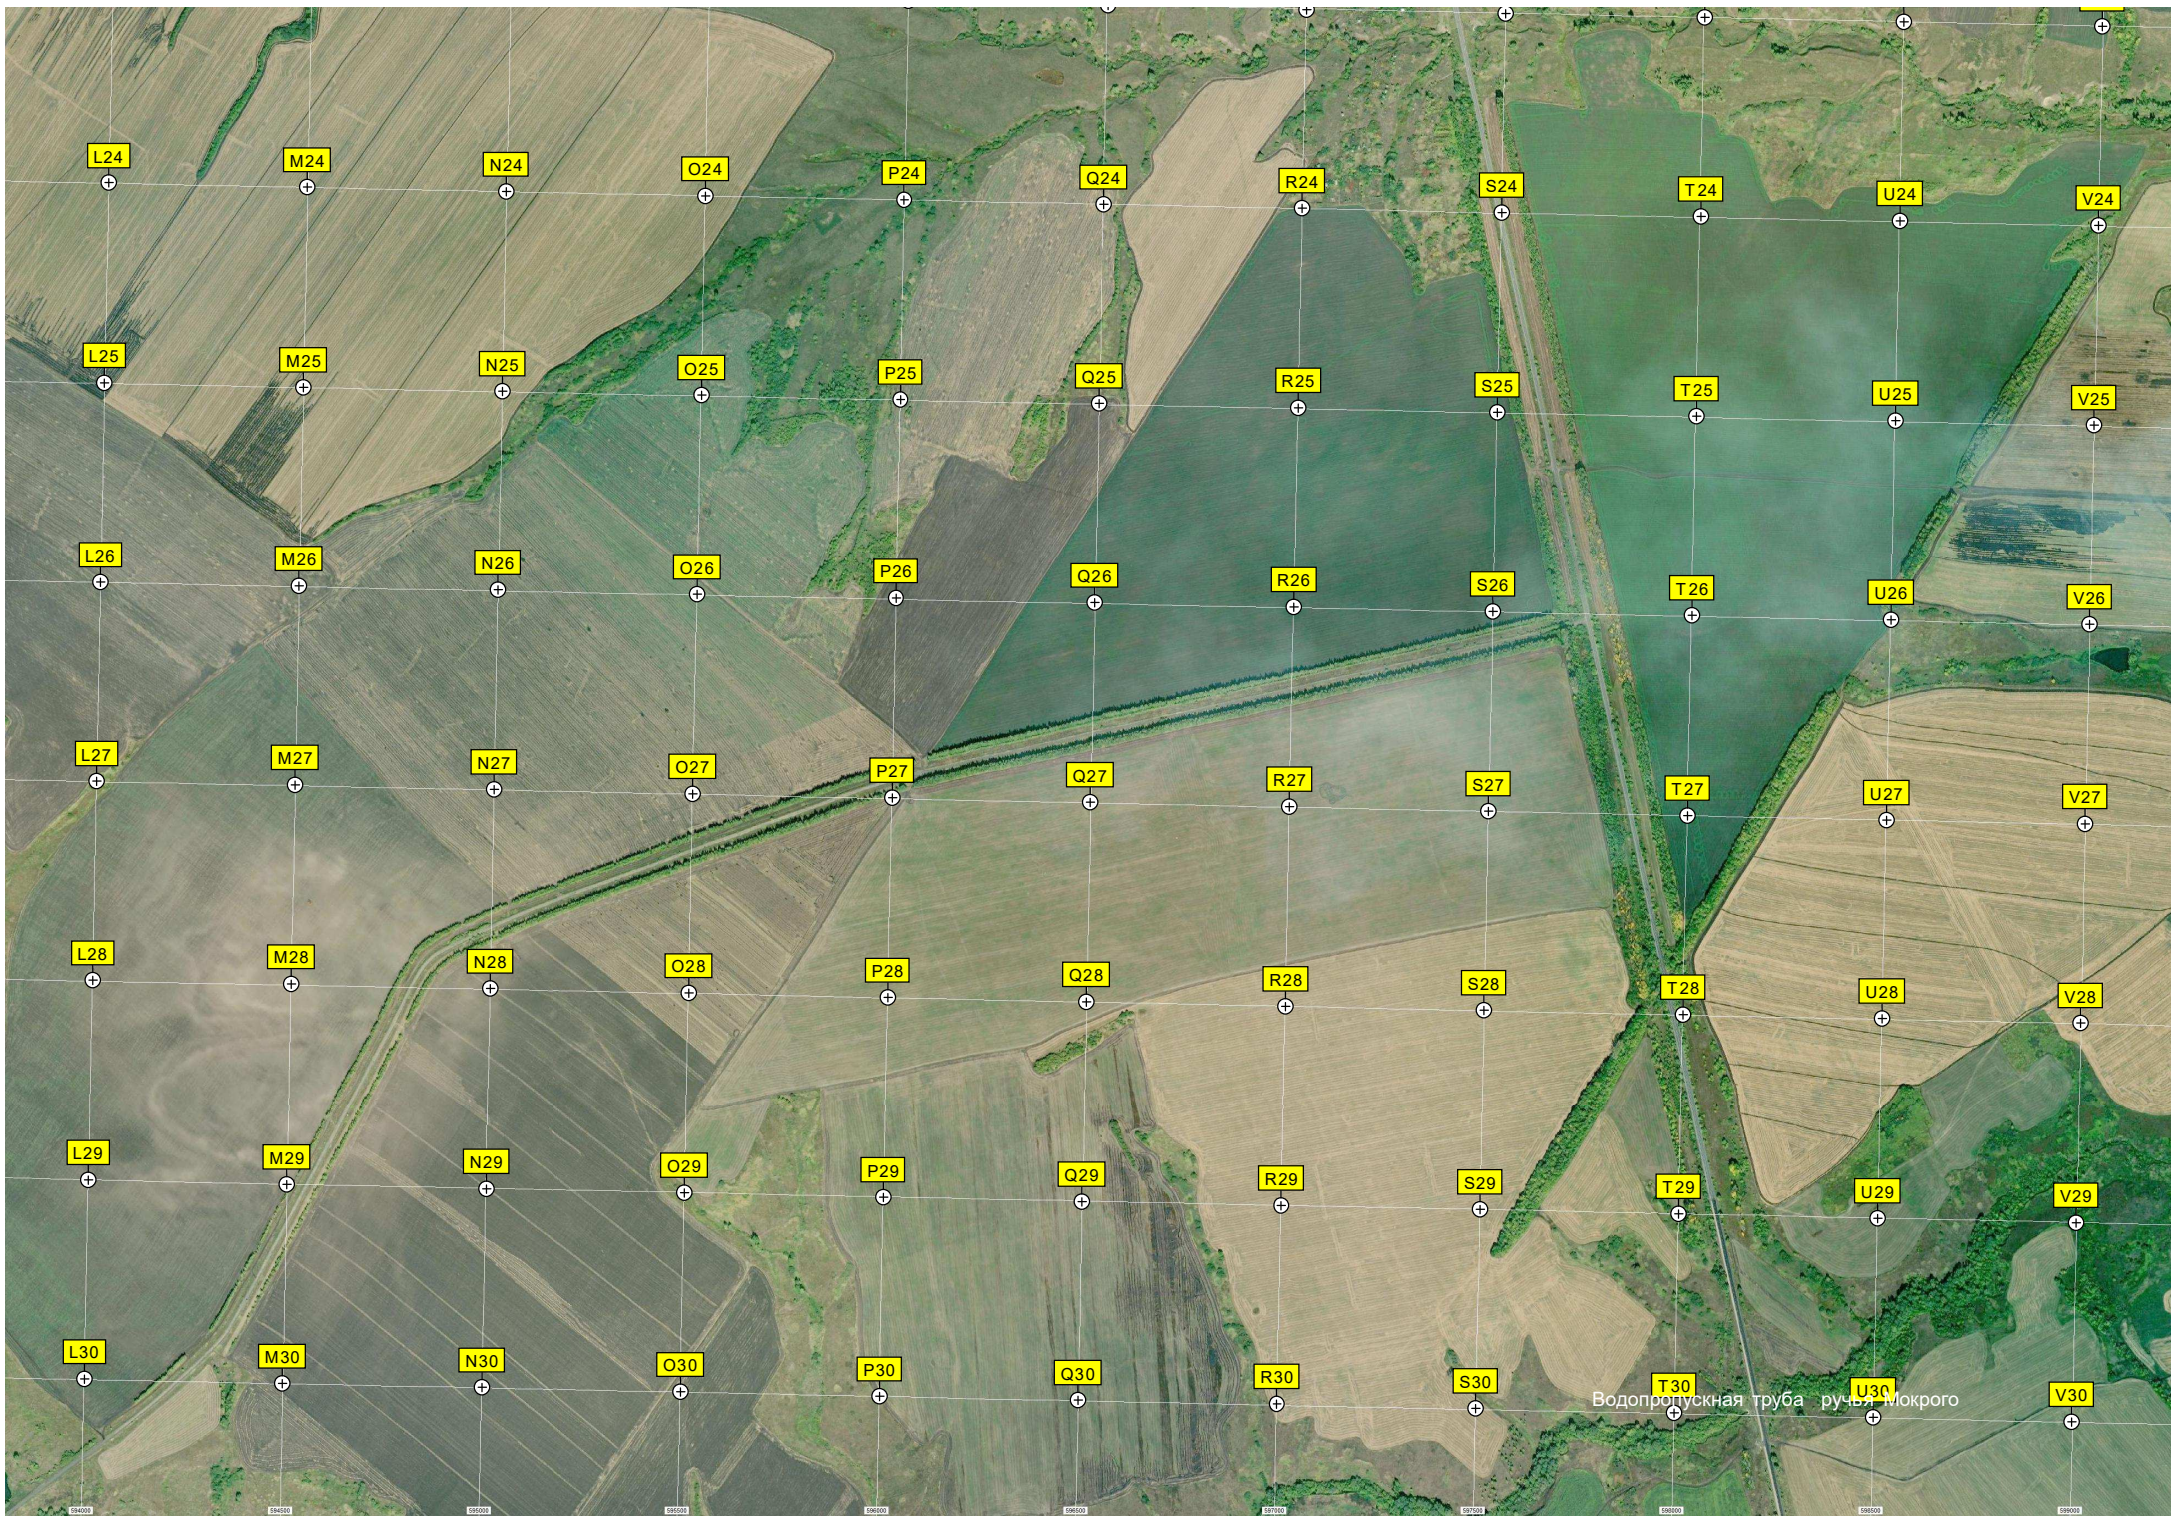

Катлино

Водопротускная труба ручья Мокрого