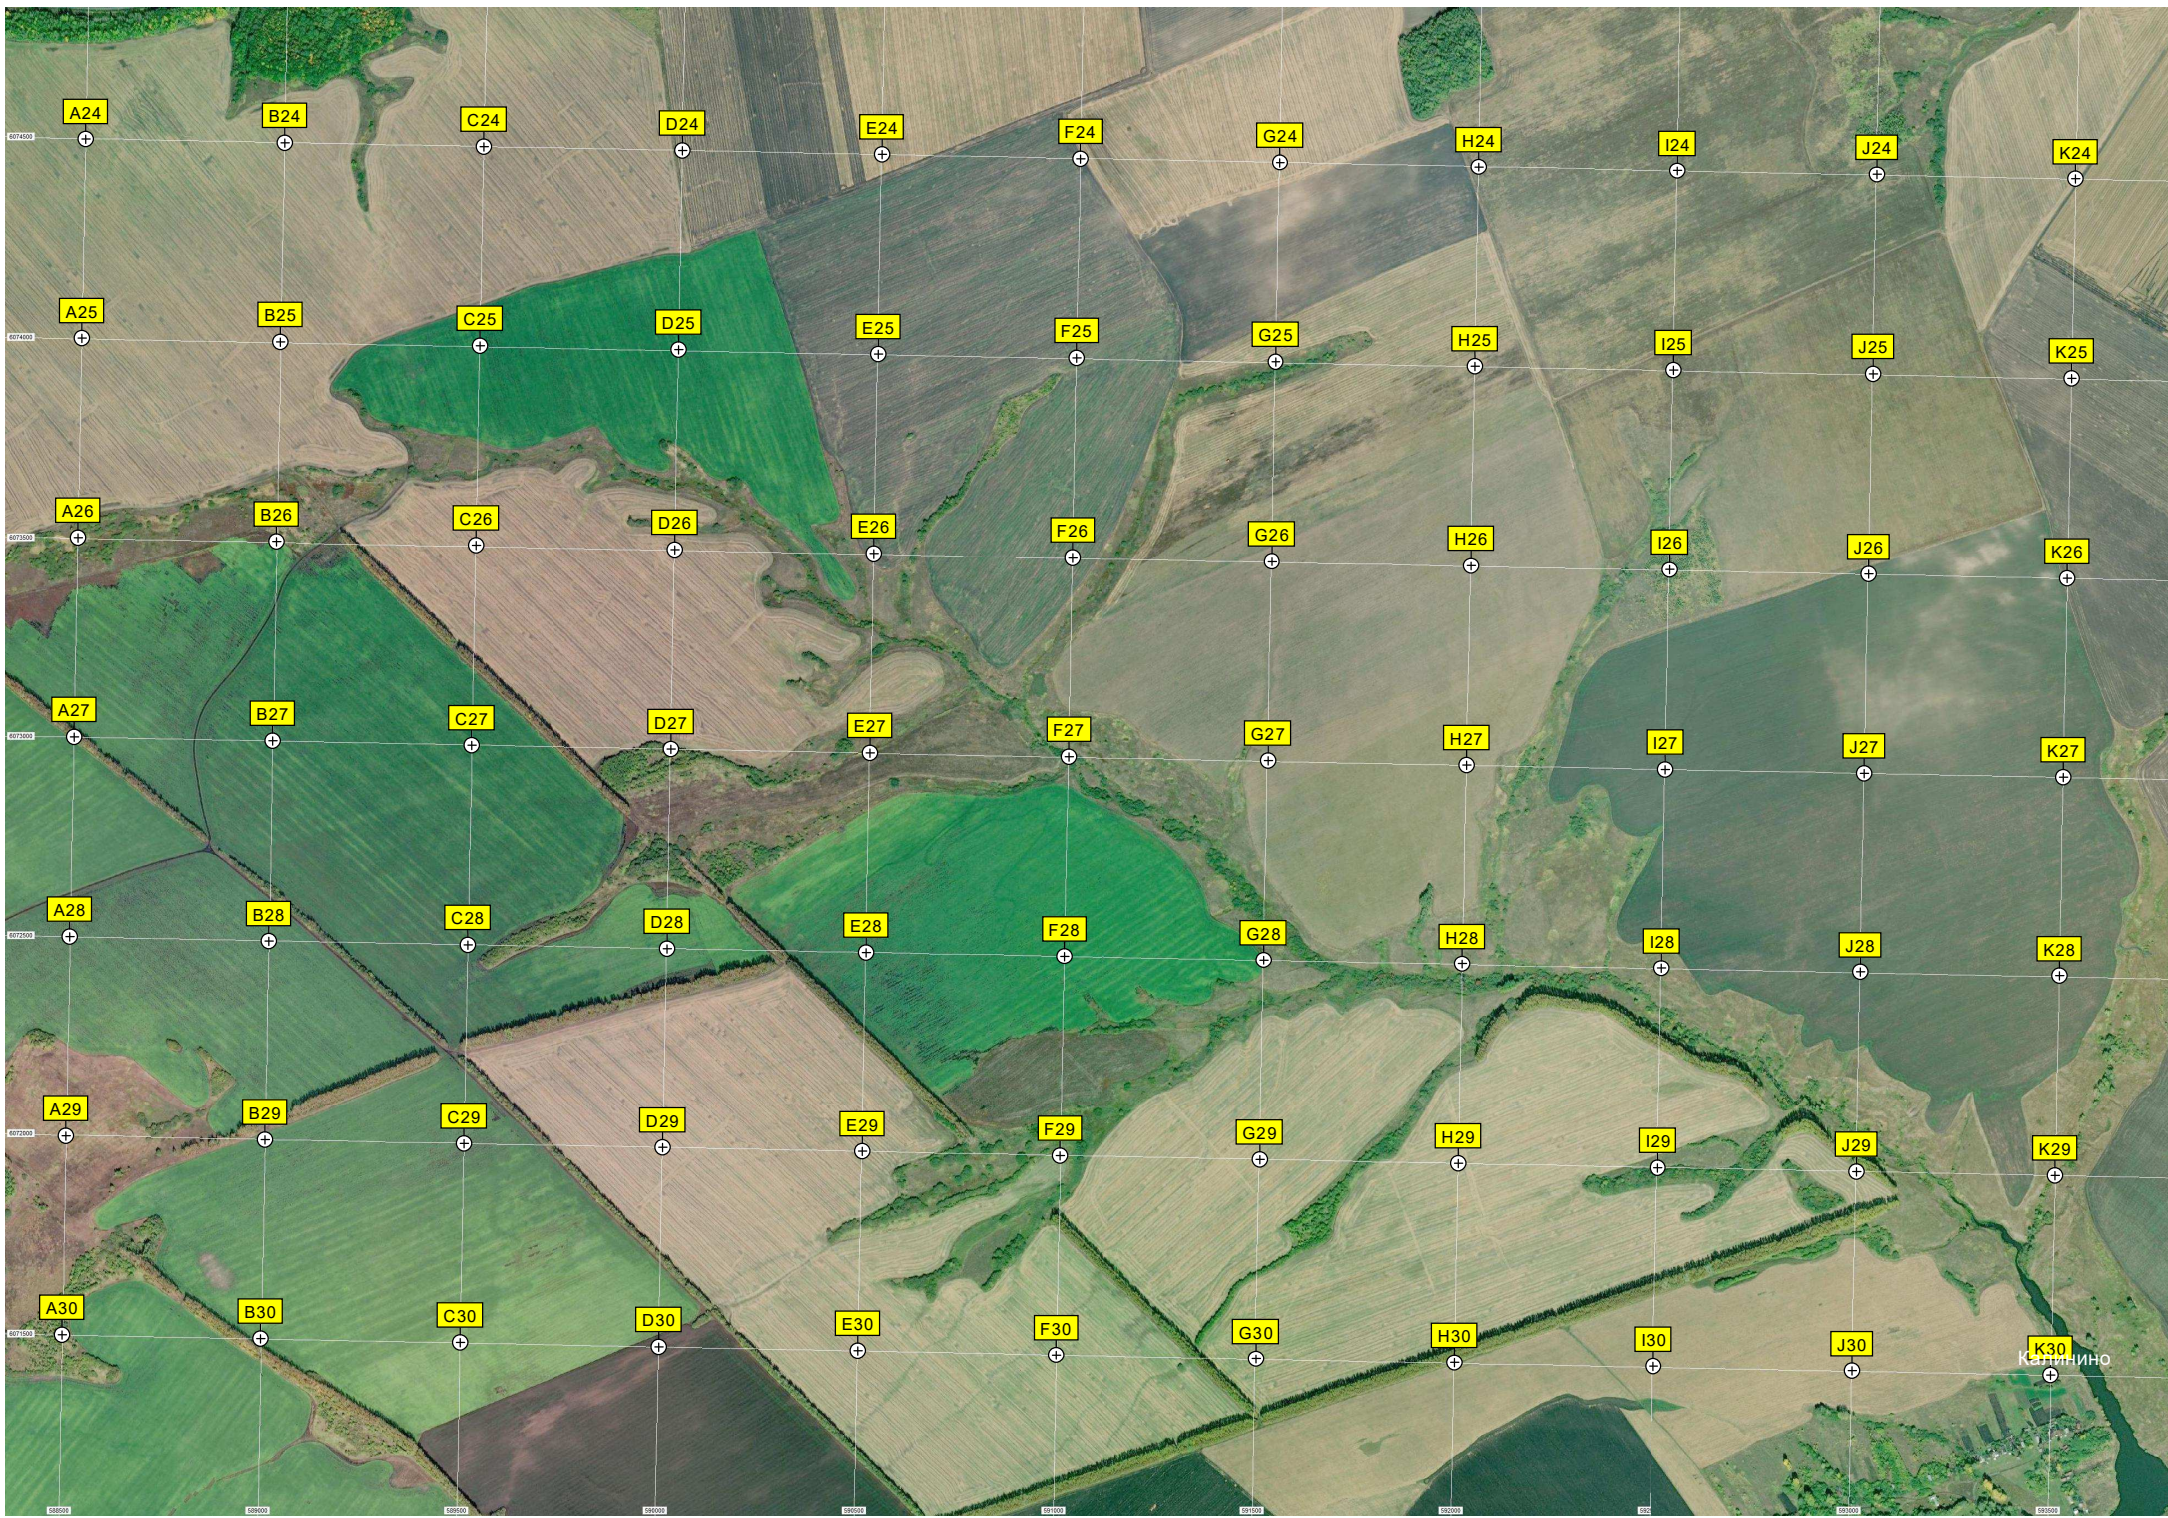

Катлино

Водопротускная труба ручья Мокрого