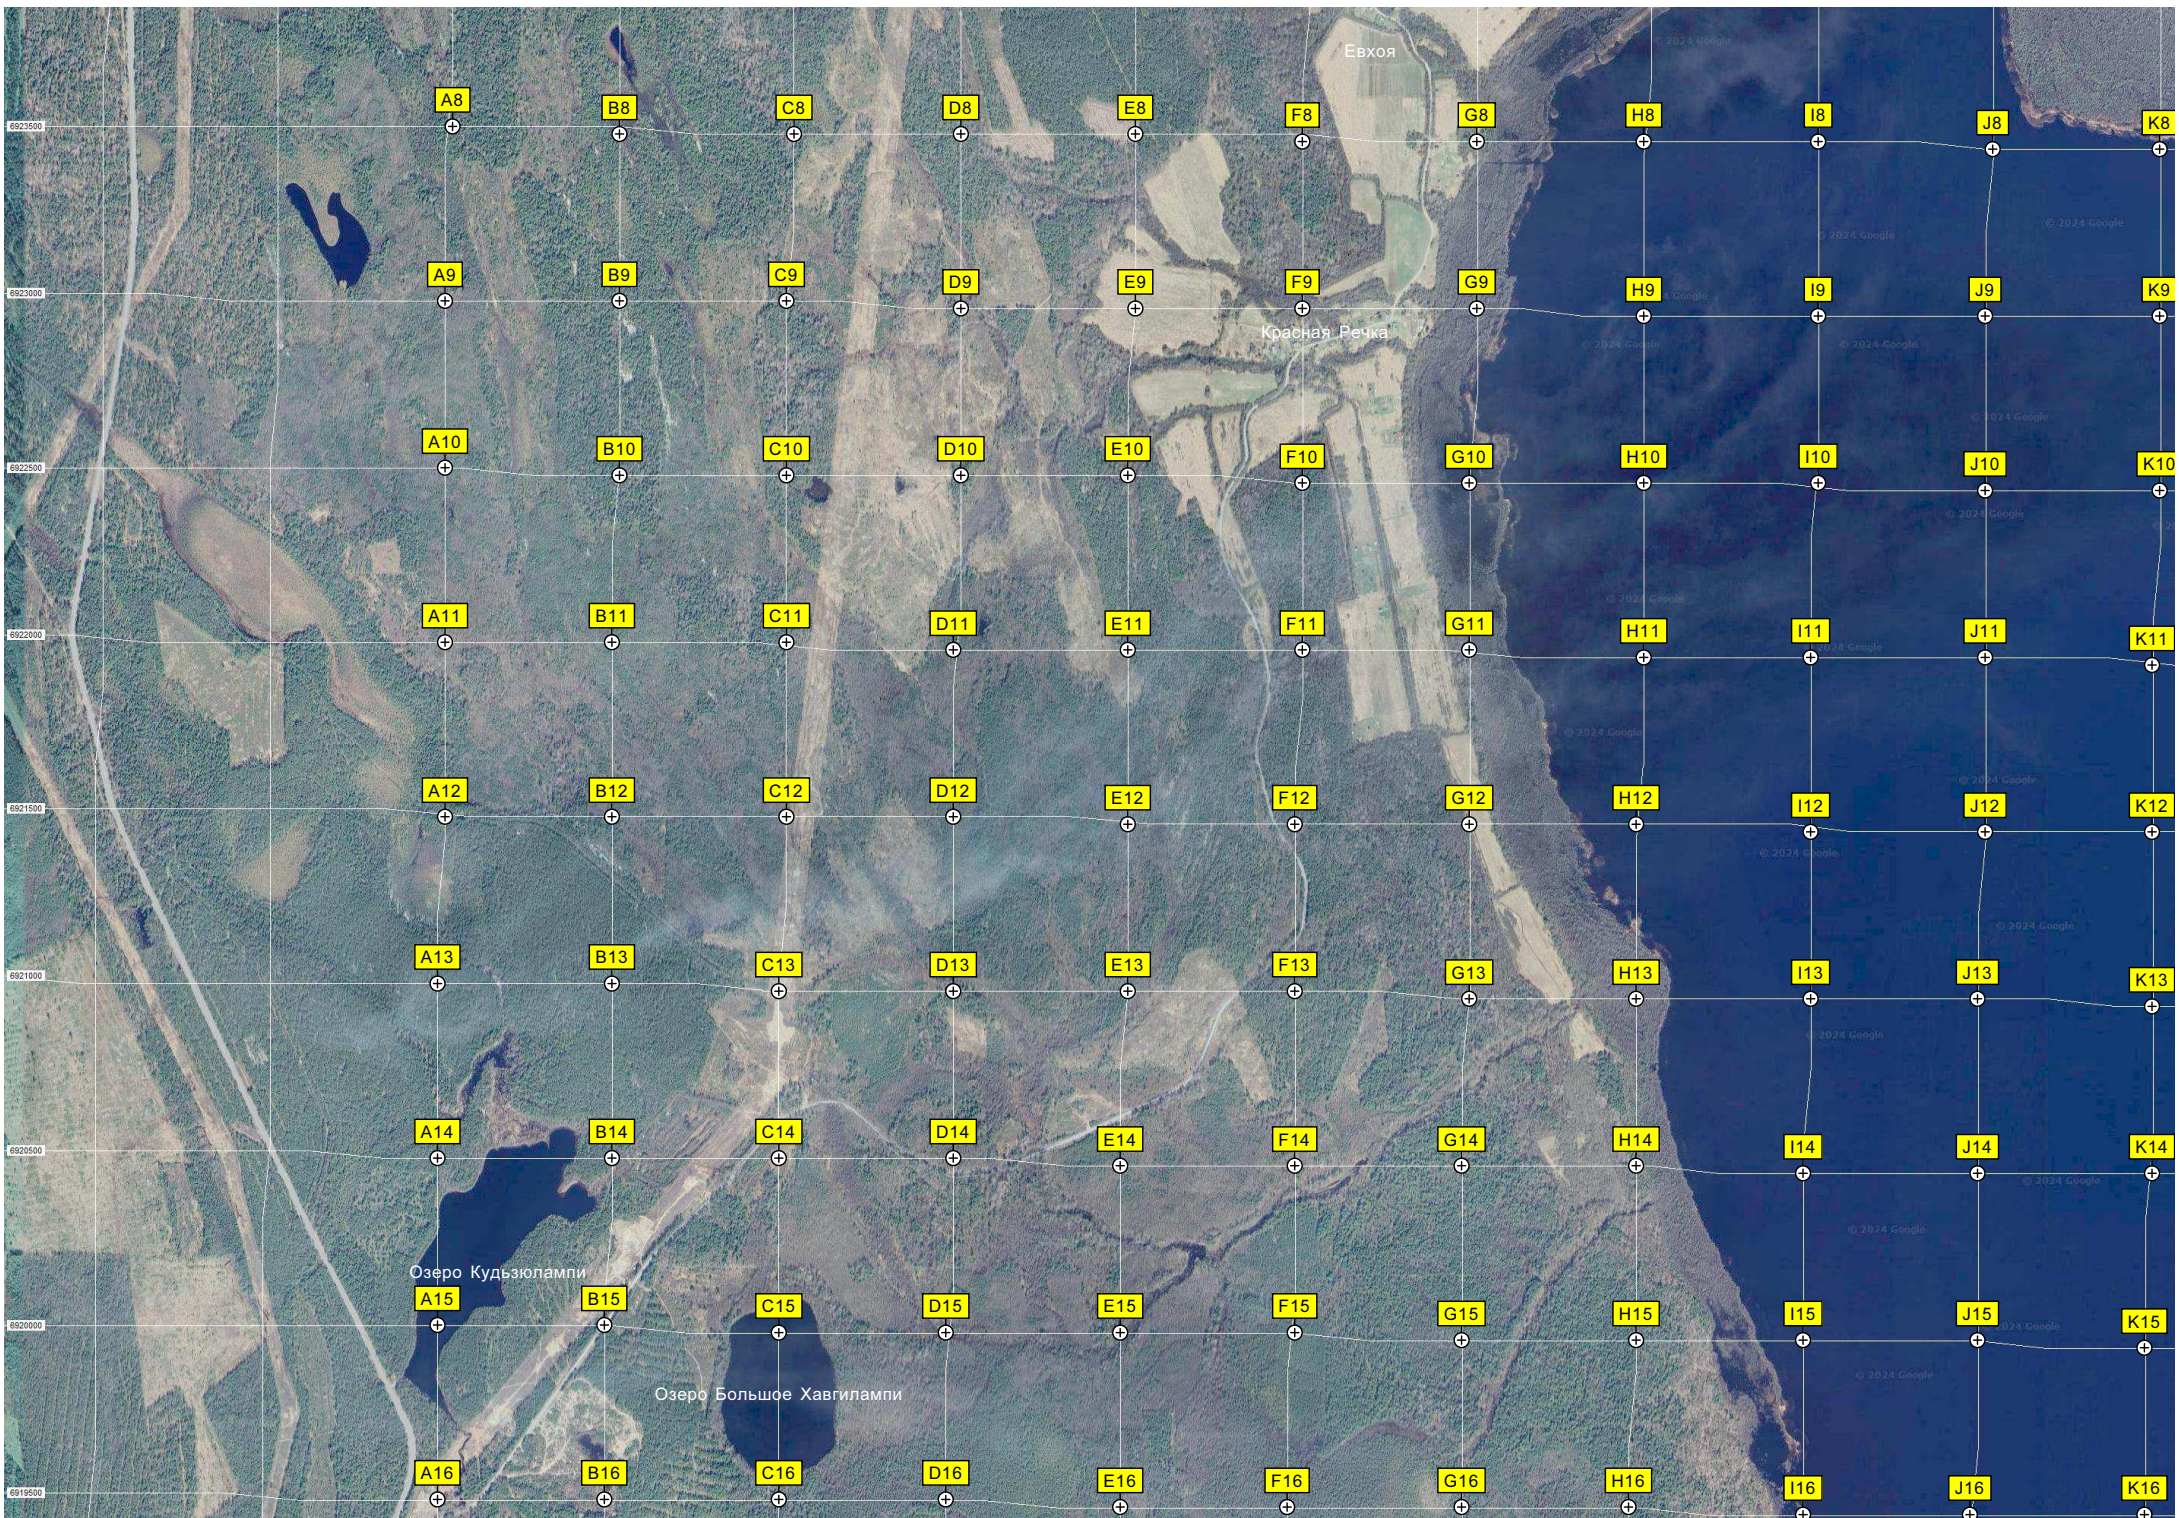

Озеро Навдозеро

Озеро Роколампи

Туристический указатель «Древний вулкан Гирвас 9,5 км»

Туристический указатель «Музей-заповедник Кижский 94 км»

513-й километр автодороги Санкт-Петербург - Мурманск Р-21 (1080)

Усуна

512-й километр автодороги Санкт-Петербург - Мурманск Р-21 (1081)

Церковь Николая Чудотворца

Озеро Пертлаампи

Озеро

511-й километр автодороги Санкт-Петербург - Мурманск Р-21 (1082)

Евхоя

Красная Речка

Озеро Кудзьюлампи

Озеро Большое Хавгилампи

A8

B8

C8

D8

E8

F8