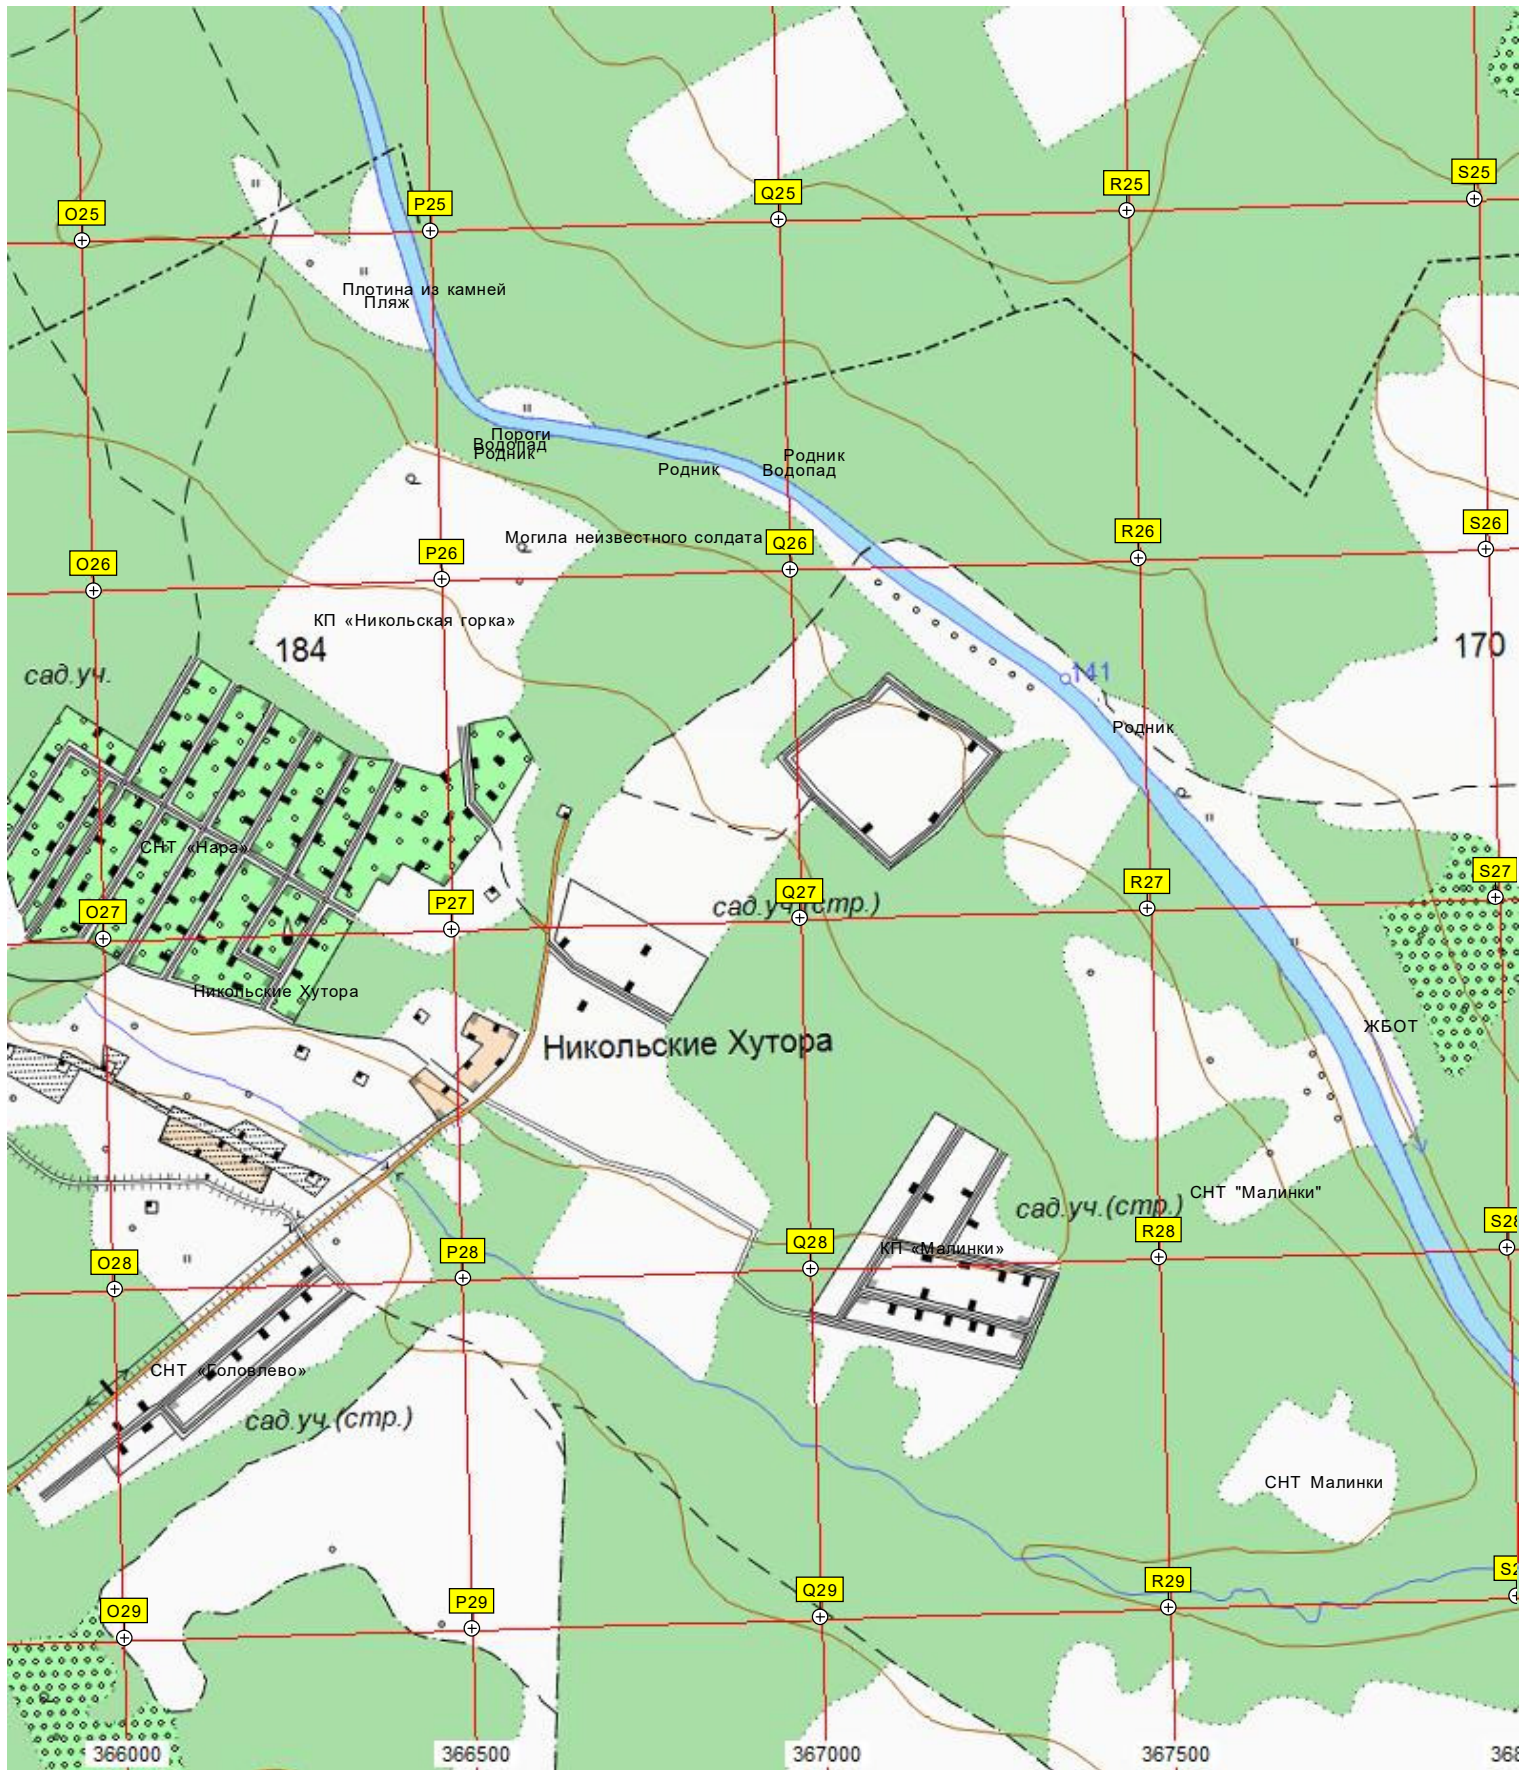

R24

S24

O24

P24

Q24

Долина Нары высокий берег

3000 368500 369000 369500 370000 6123000 6122500 6122000 6121500 6121000