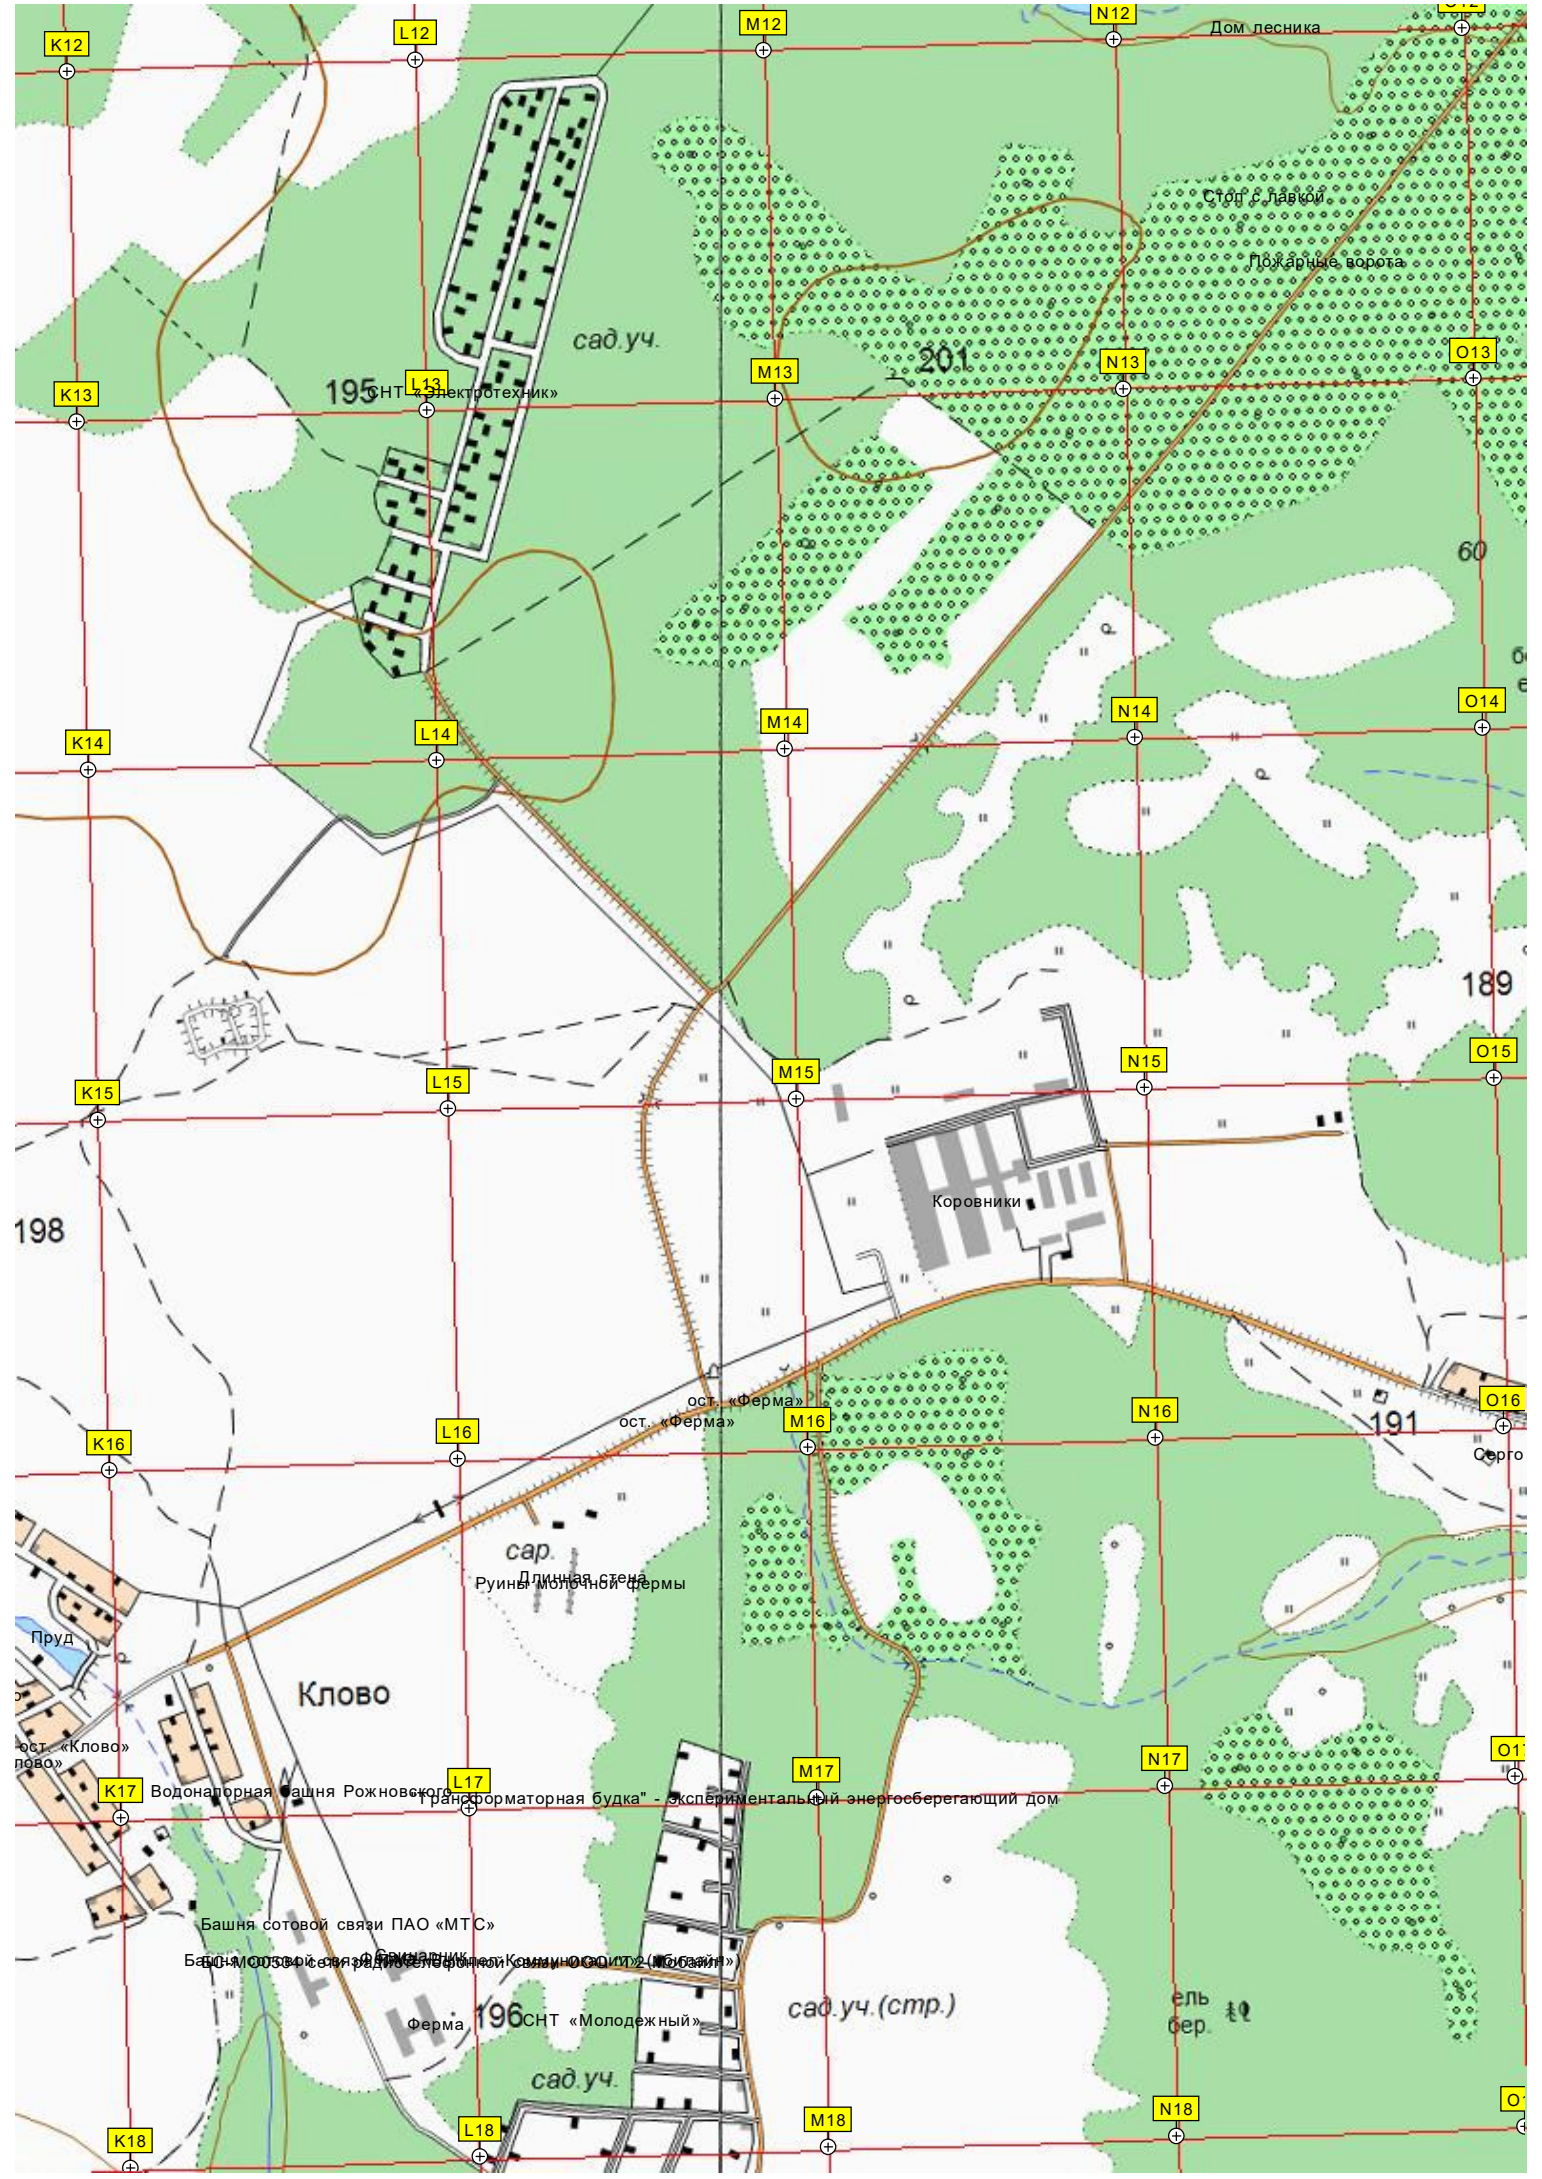

сад.уч.

195 СНТ «Электротехник»

Коровники

сар.
Руины молочной фермы

Клово

Водонапорная башня Рожновского

Башня сотовой связи ПАО «МТС»

Башня сотовой связи радиосети «Космос-2 (Мобайл)»

ферма 196 СНТ «Молодежный»

сад.уч.

сад.уч.(стр.)

ель бер.

Дом лесника

Стоп с лавкой

Пожарные ворота

ост. «Ферма»

ост. «Ферма»

Пруд

ост. «Клово»

паво»

К18

L18

M18

N18

O18

198

K15

L15

M15

N15

O15

189

O14

60

O13

201

M13

N13

L13

K13

M14

N14

K14

L14

O16

191

M16

N16

L16

K16

O17

L17

M17

N17

K17

ферма

196 СНТ «Молодежный»

сад.уч.

К18

L18

M18

N18

O18