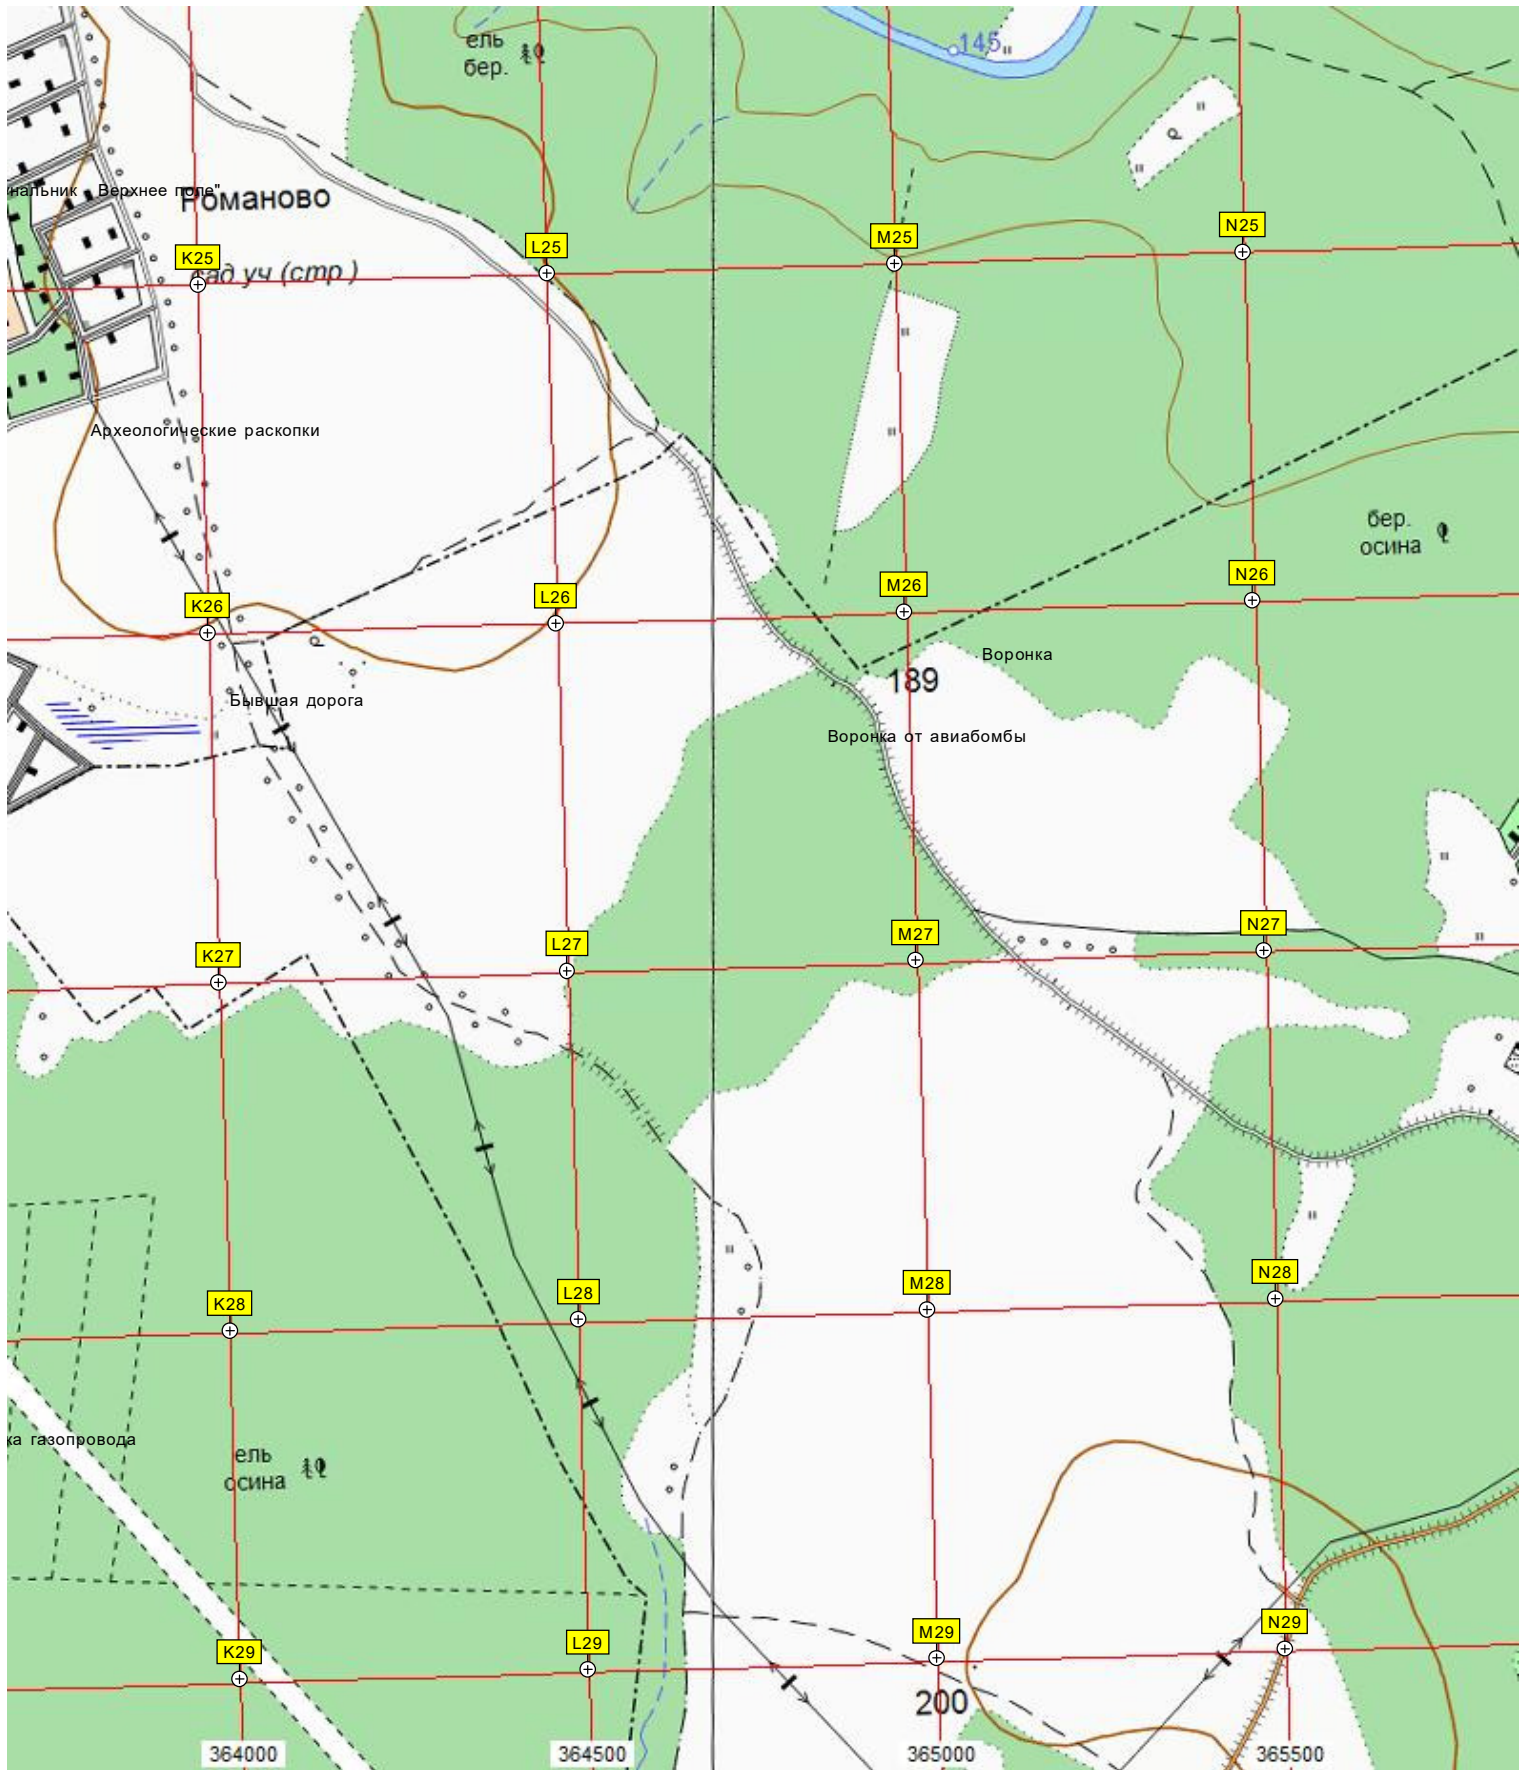

R24

S24

O24

P24

Q24

Долина Нары высокий берег

3000 368500 369000 369500 370000 6123000 6122500 6122000 6121500 6121000