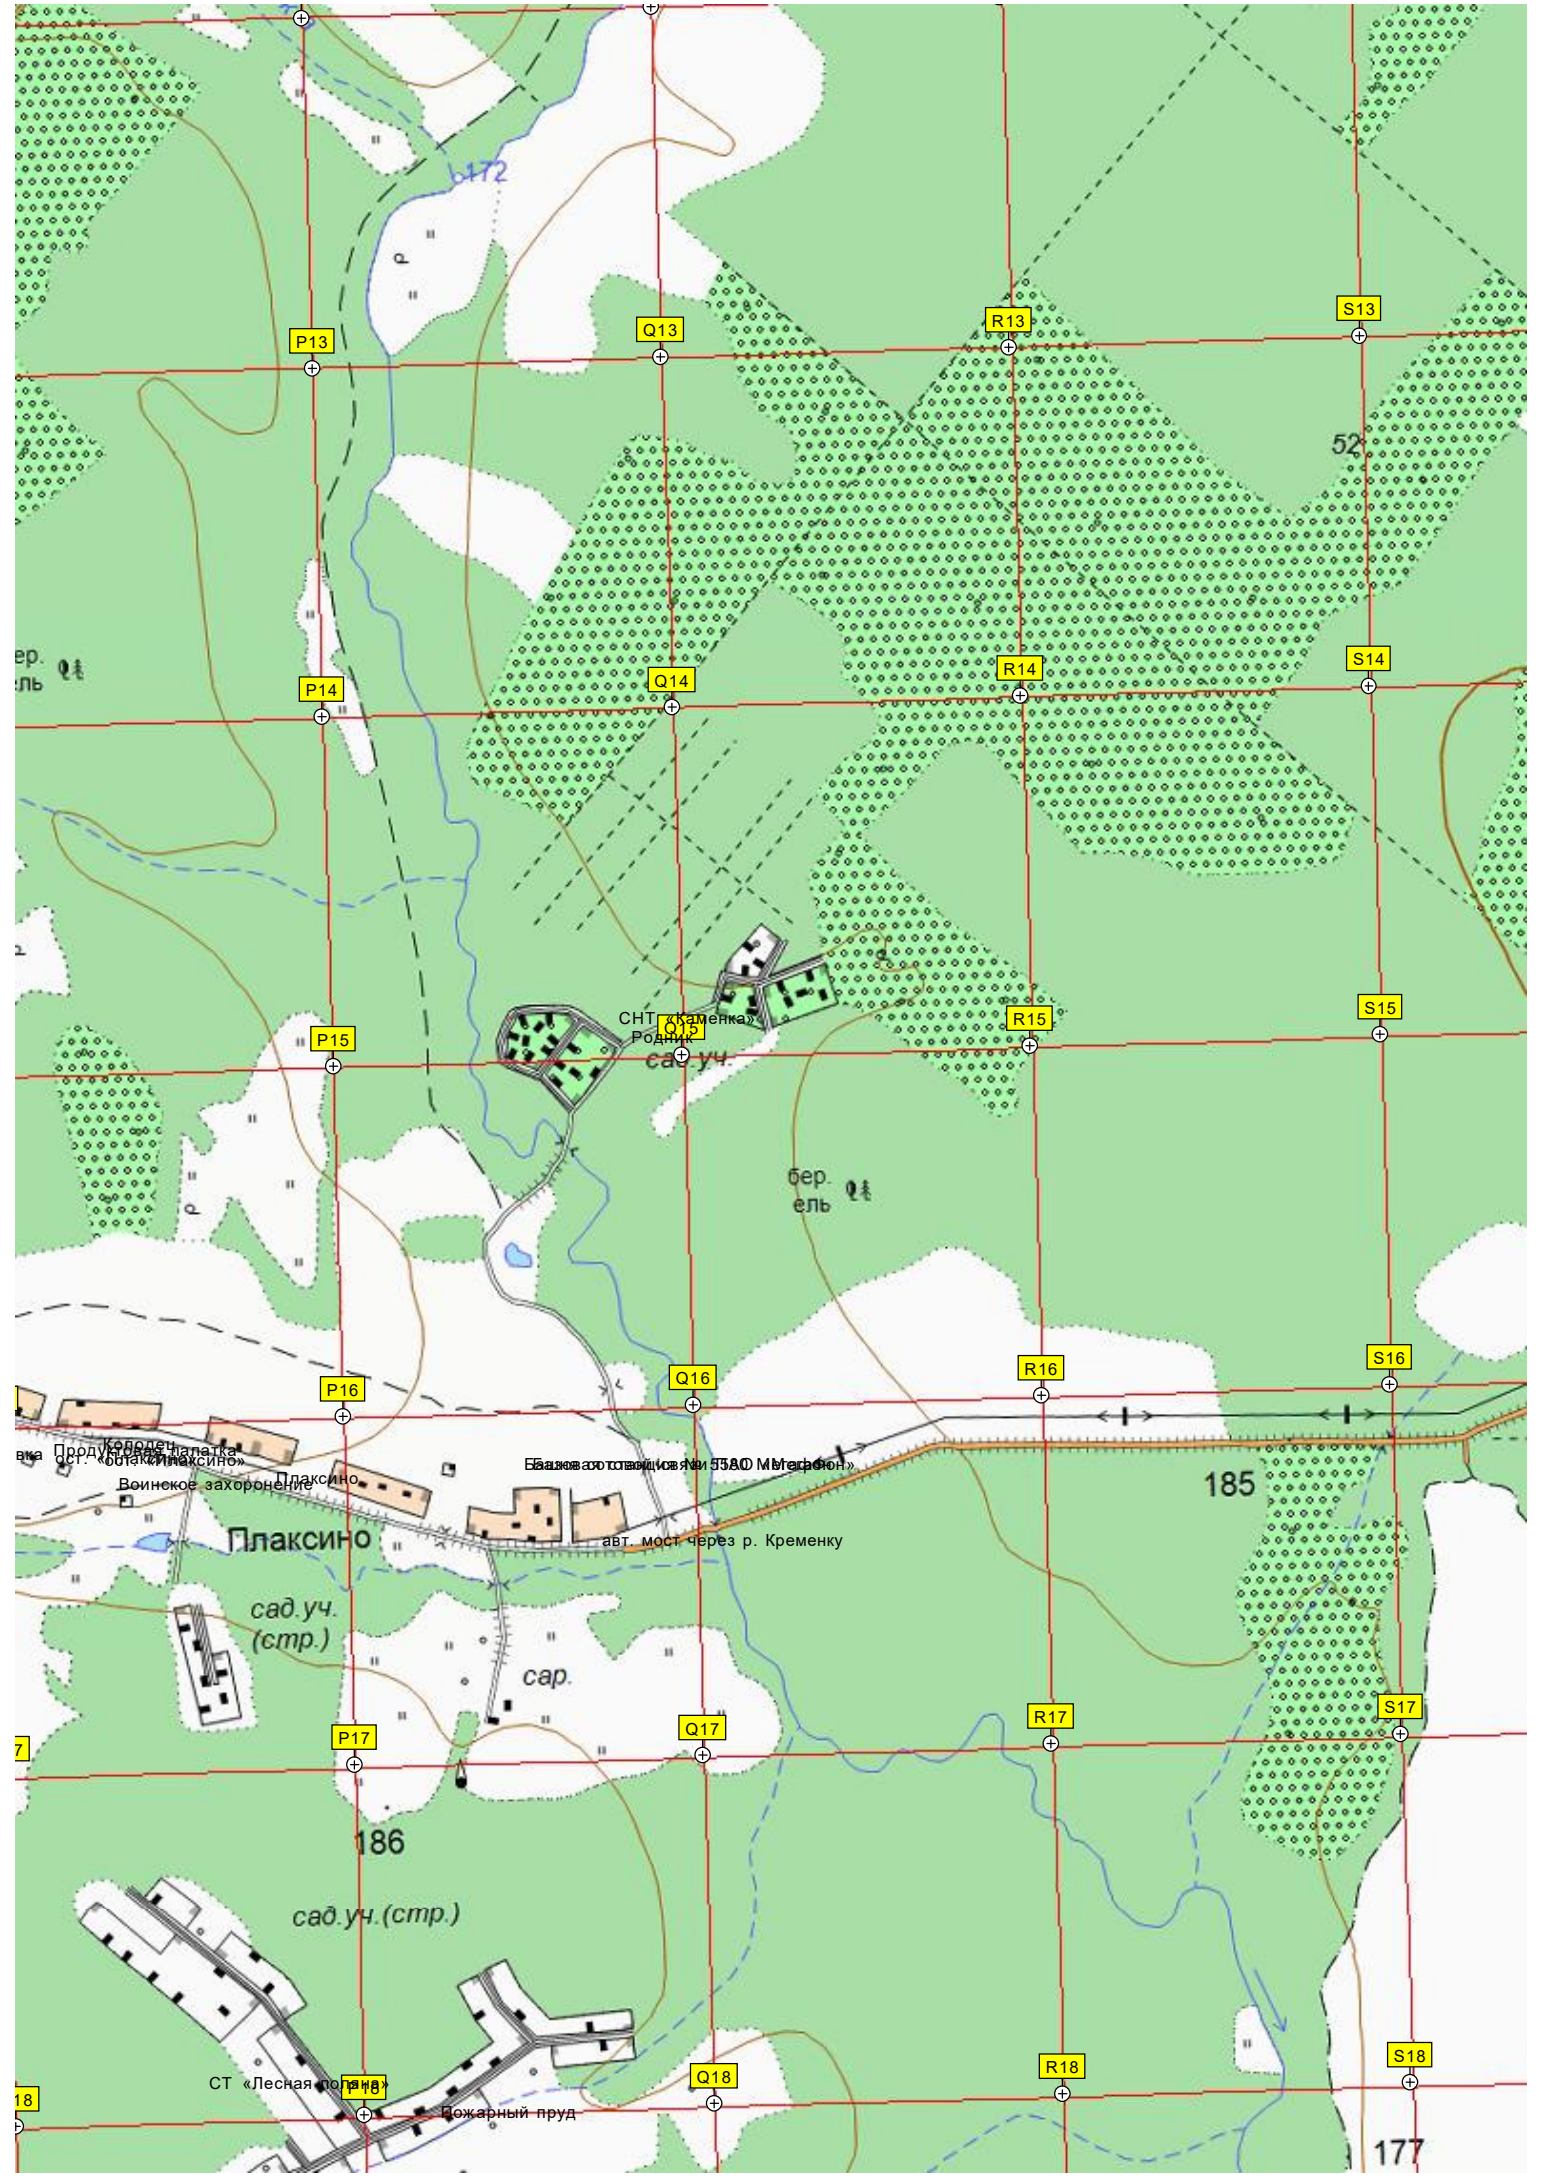

P13

Q13

R13

S13

P14

Q14

R14

S14

P15

Q15

R15

S15

P16

Q16

R16

S16

P17

Q17

R17

S17

P18

Q18

R18

S18

572

52

185

186

177

СНТ «Каменка»
Род. пос.

Плакситино

Базовая станция 5380 МГц (Фон)

авт. мост через р. Кременку

сад. уч. (стр.)

сар.

СТ «Лесная долина»

Пожарный пруд

ер.
ль

бер.
ель

Каменка
Продуктовый магазин
СТ «Каменка»

Воинское захоронение

7

18