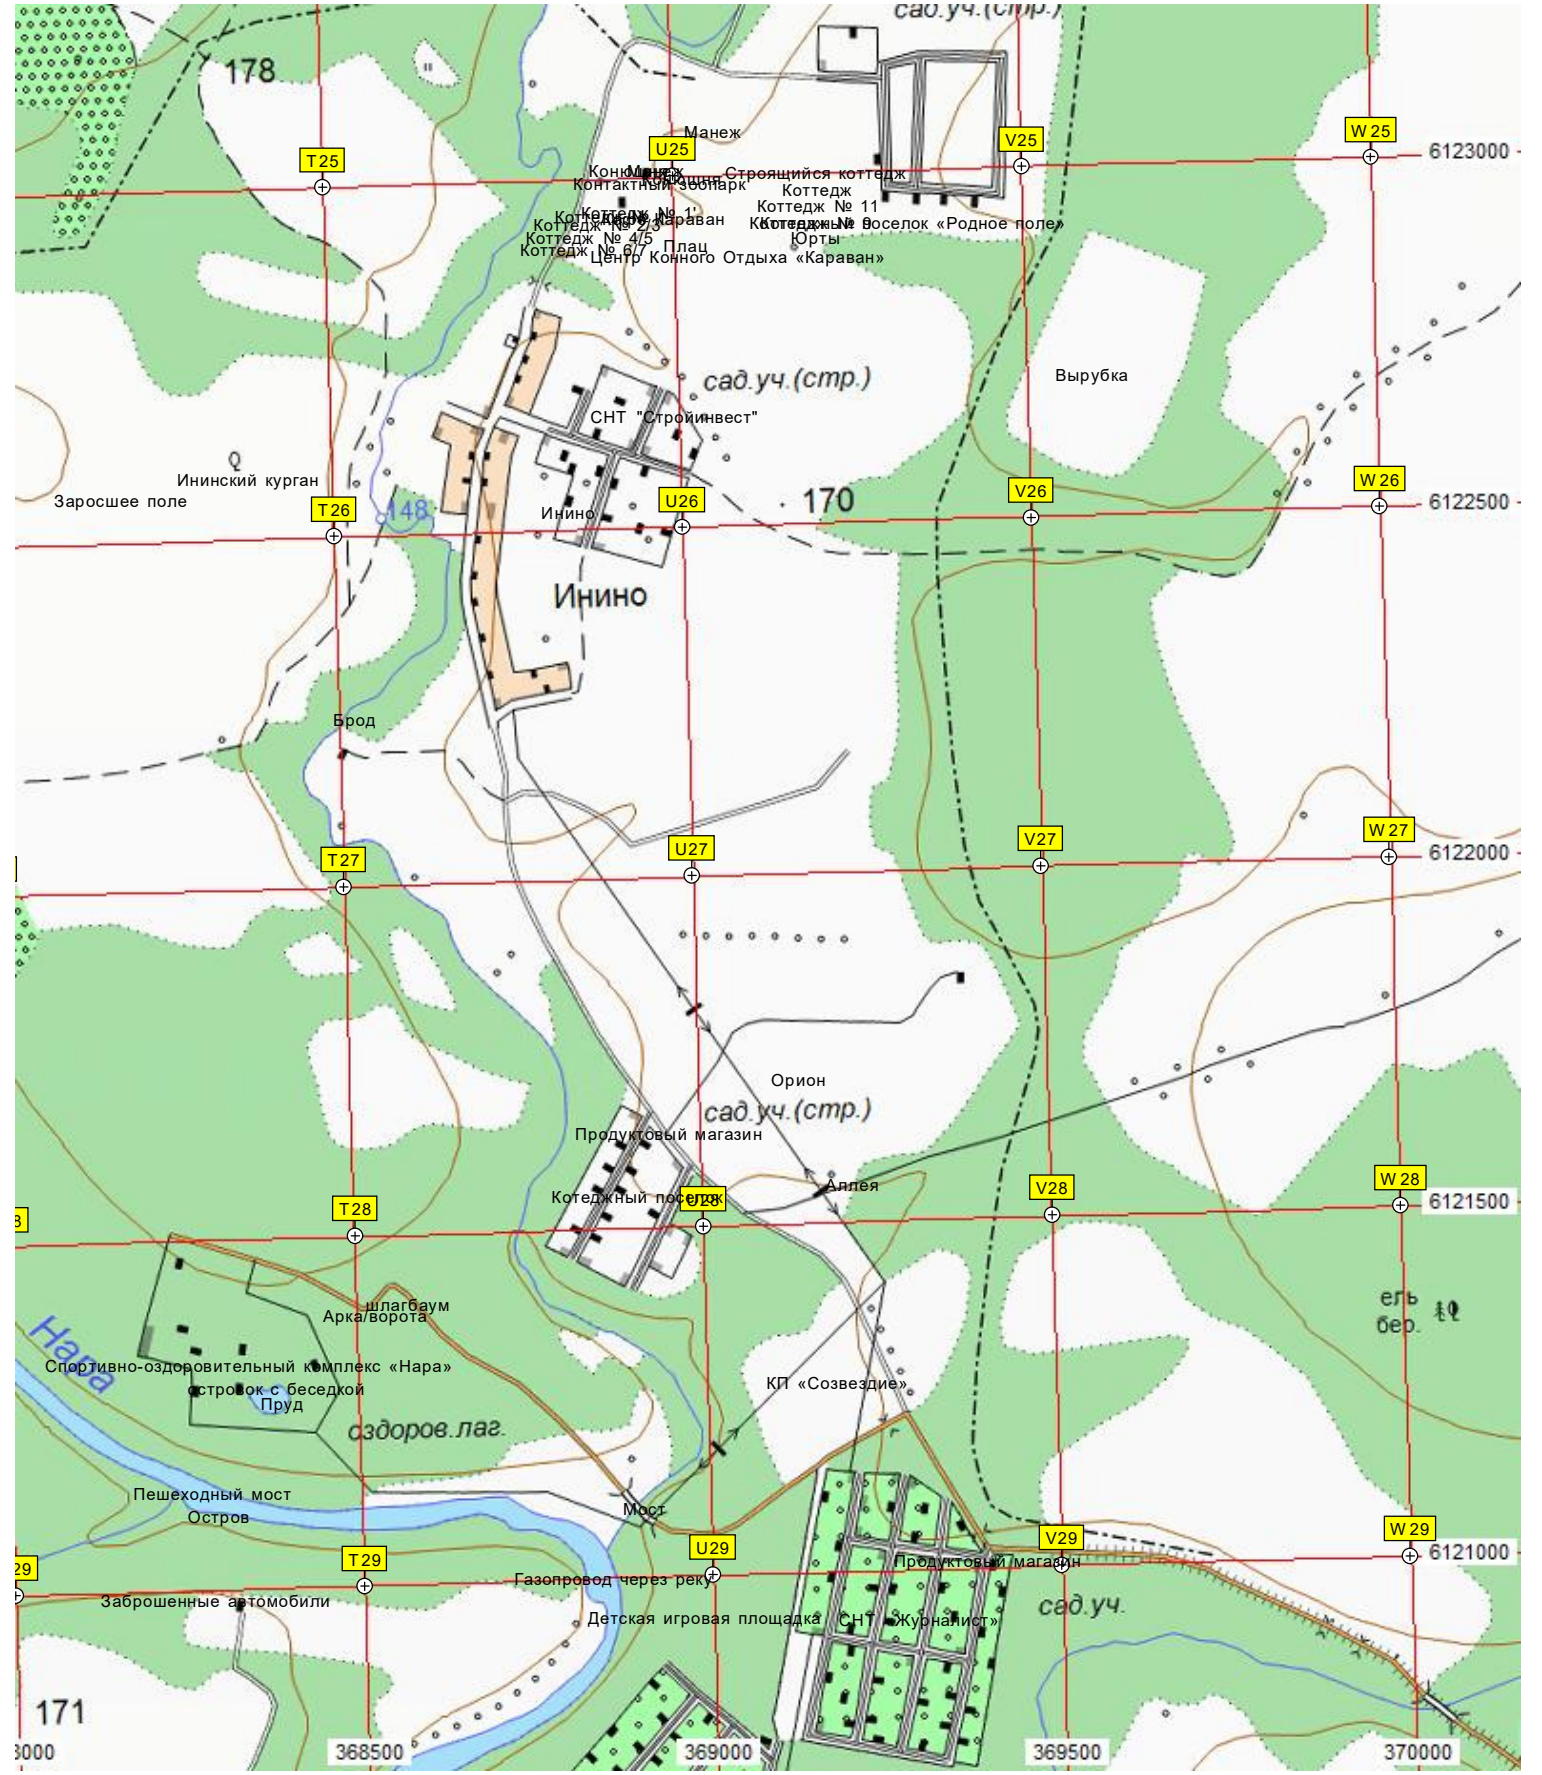

R24

S24

O24

P24

Q24

Долина Нары высокий берег

3000 368500 369000 369500 370000 6123000 6122500 6122000 6121500 6121000