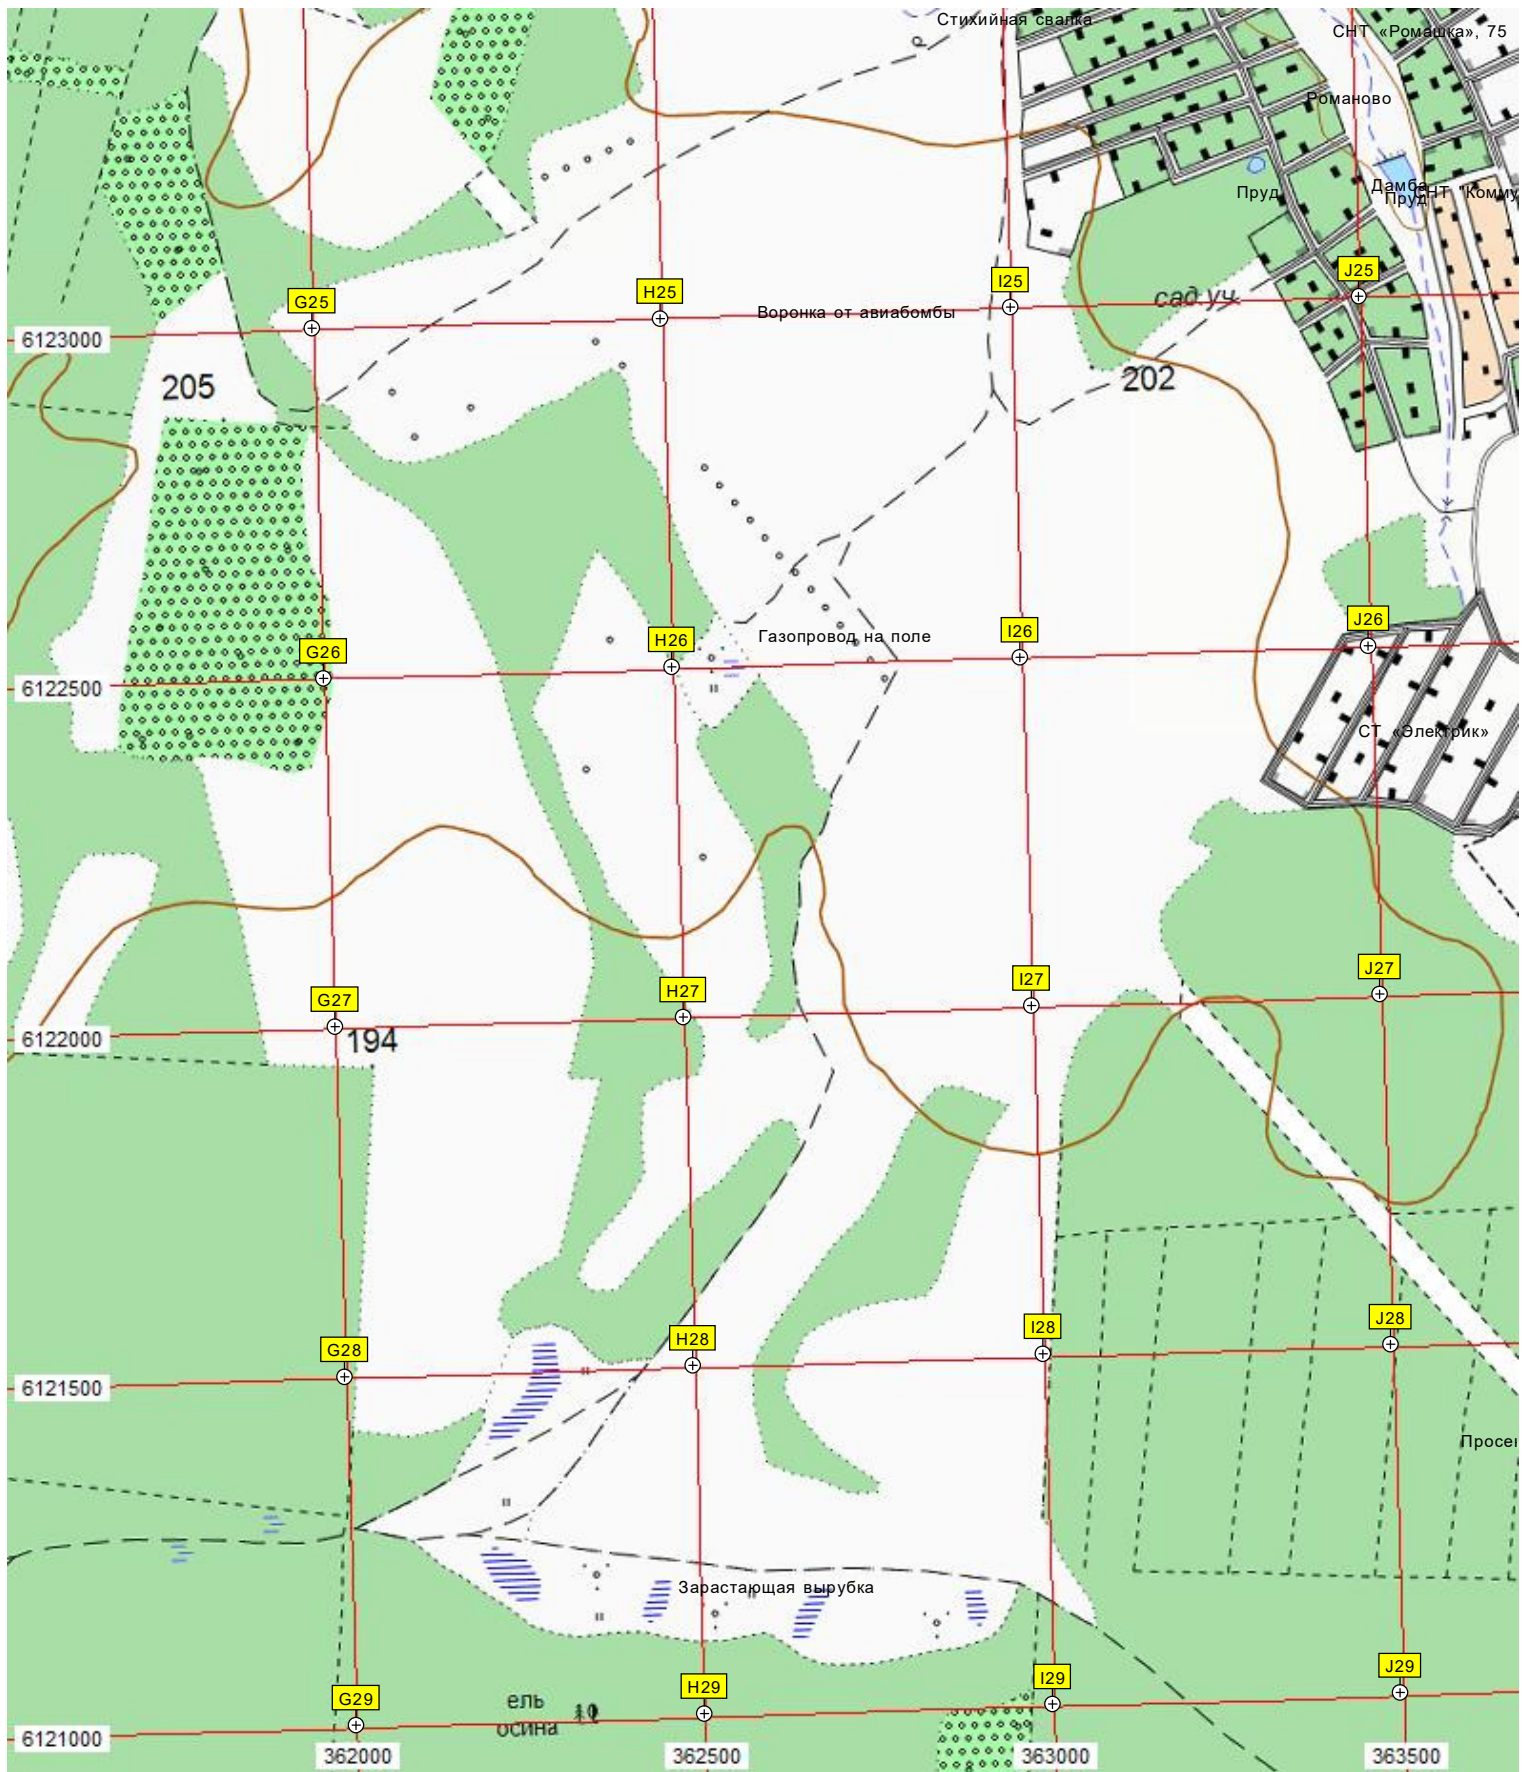

R24

S24

O24

P24

Q24

Долина Нары высокий берег

3000 368500 369000 369500 370000 6123000 6122500 6122000 6121500 6121000