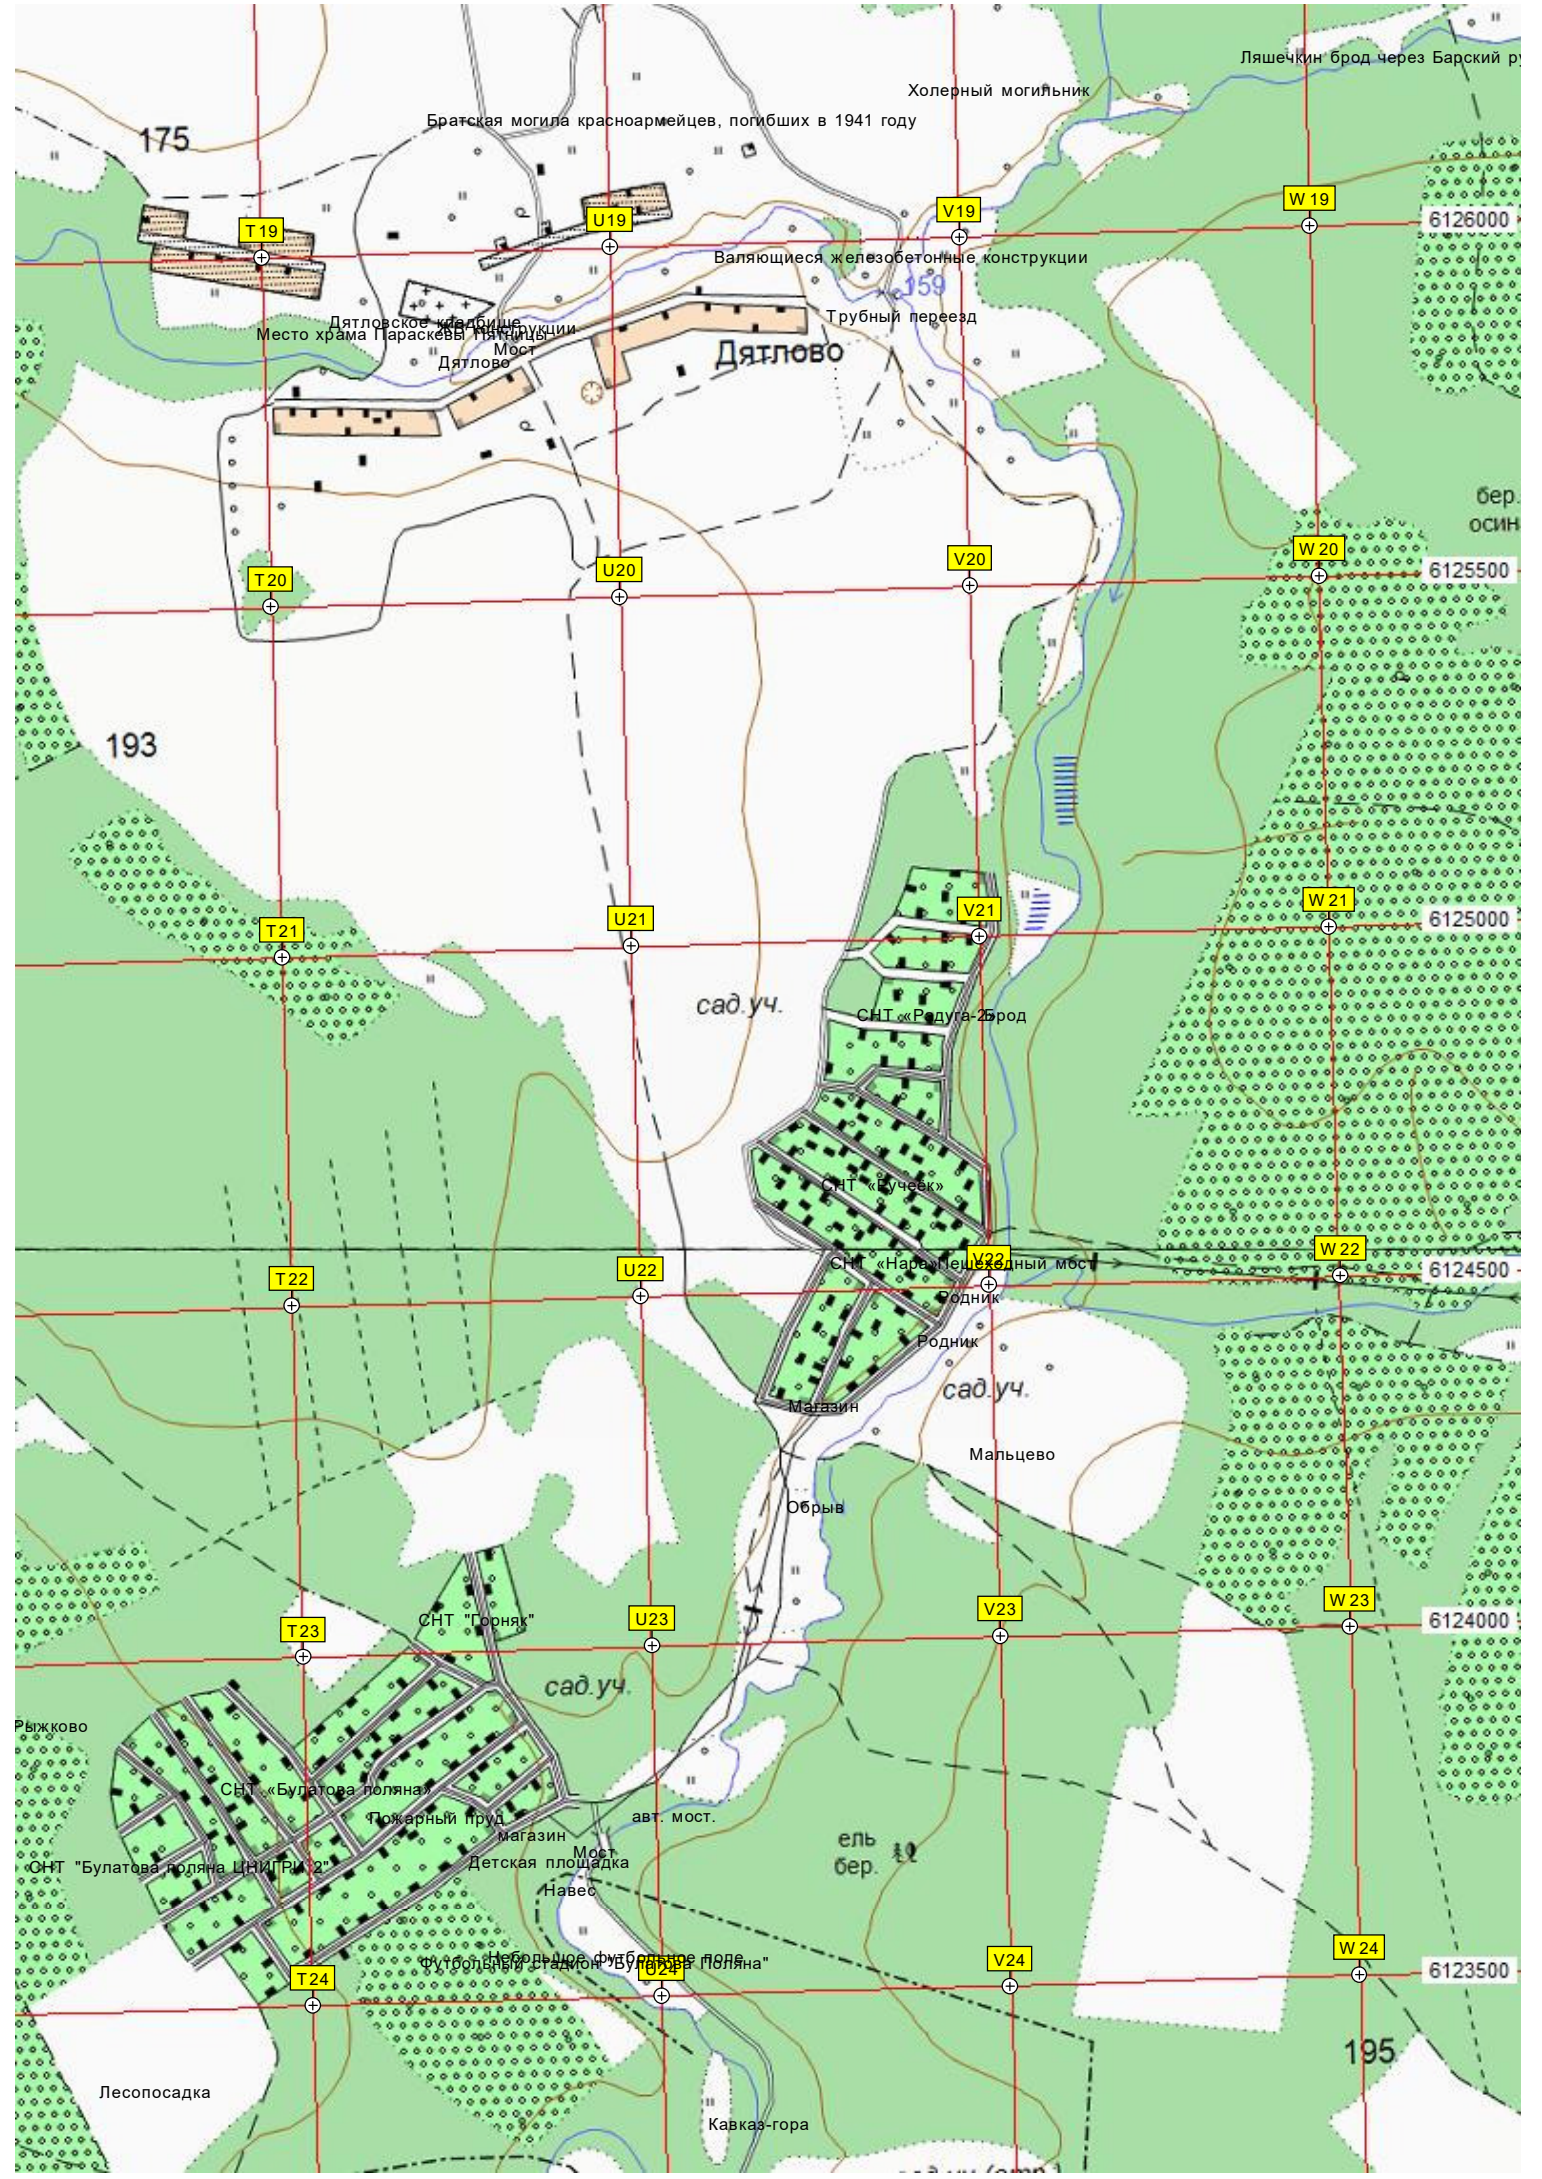

R24

S24

O24

P24

Q24

Долина Нары высокий берег

3000 368500 369000 369500 370000 6123000 6122500 6122000 6121500 6121000