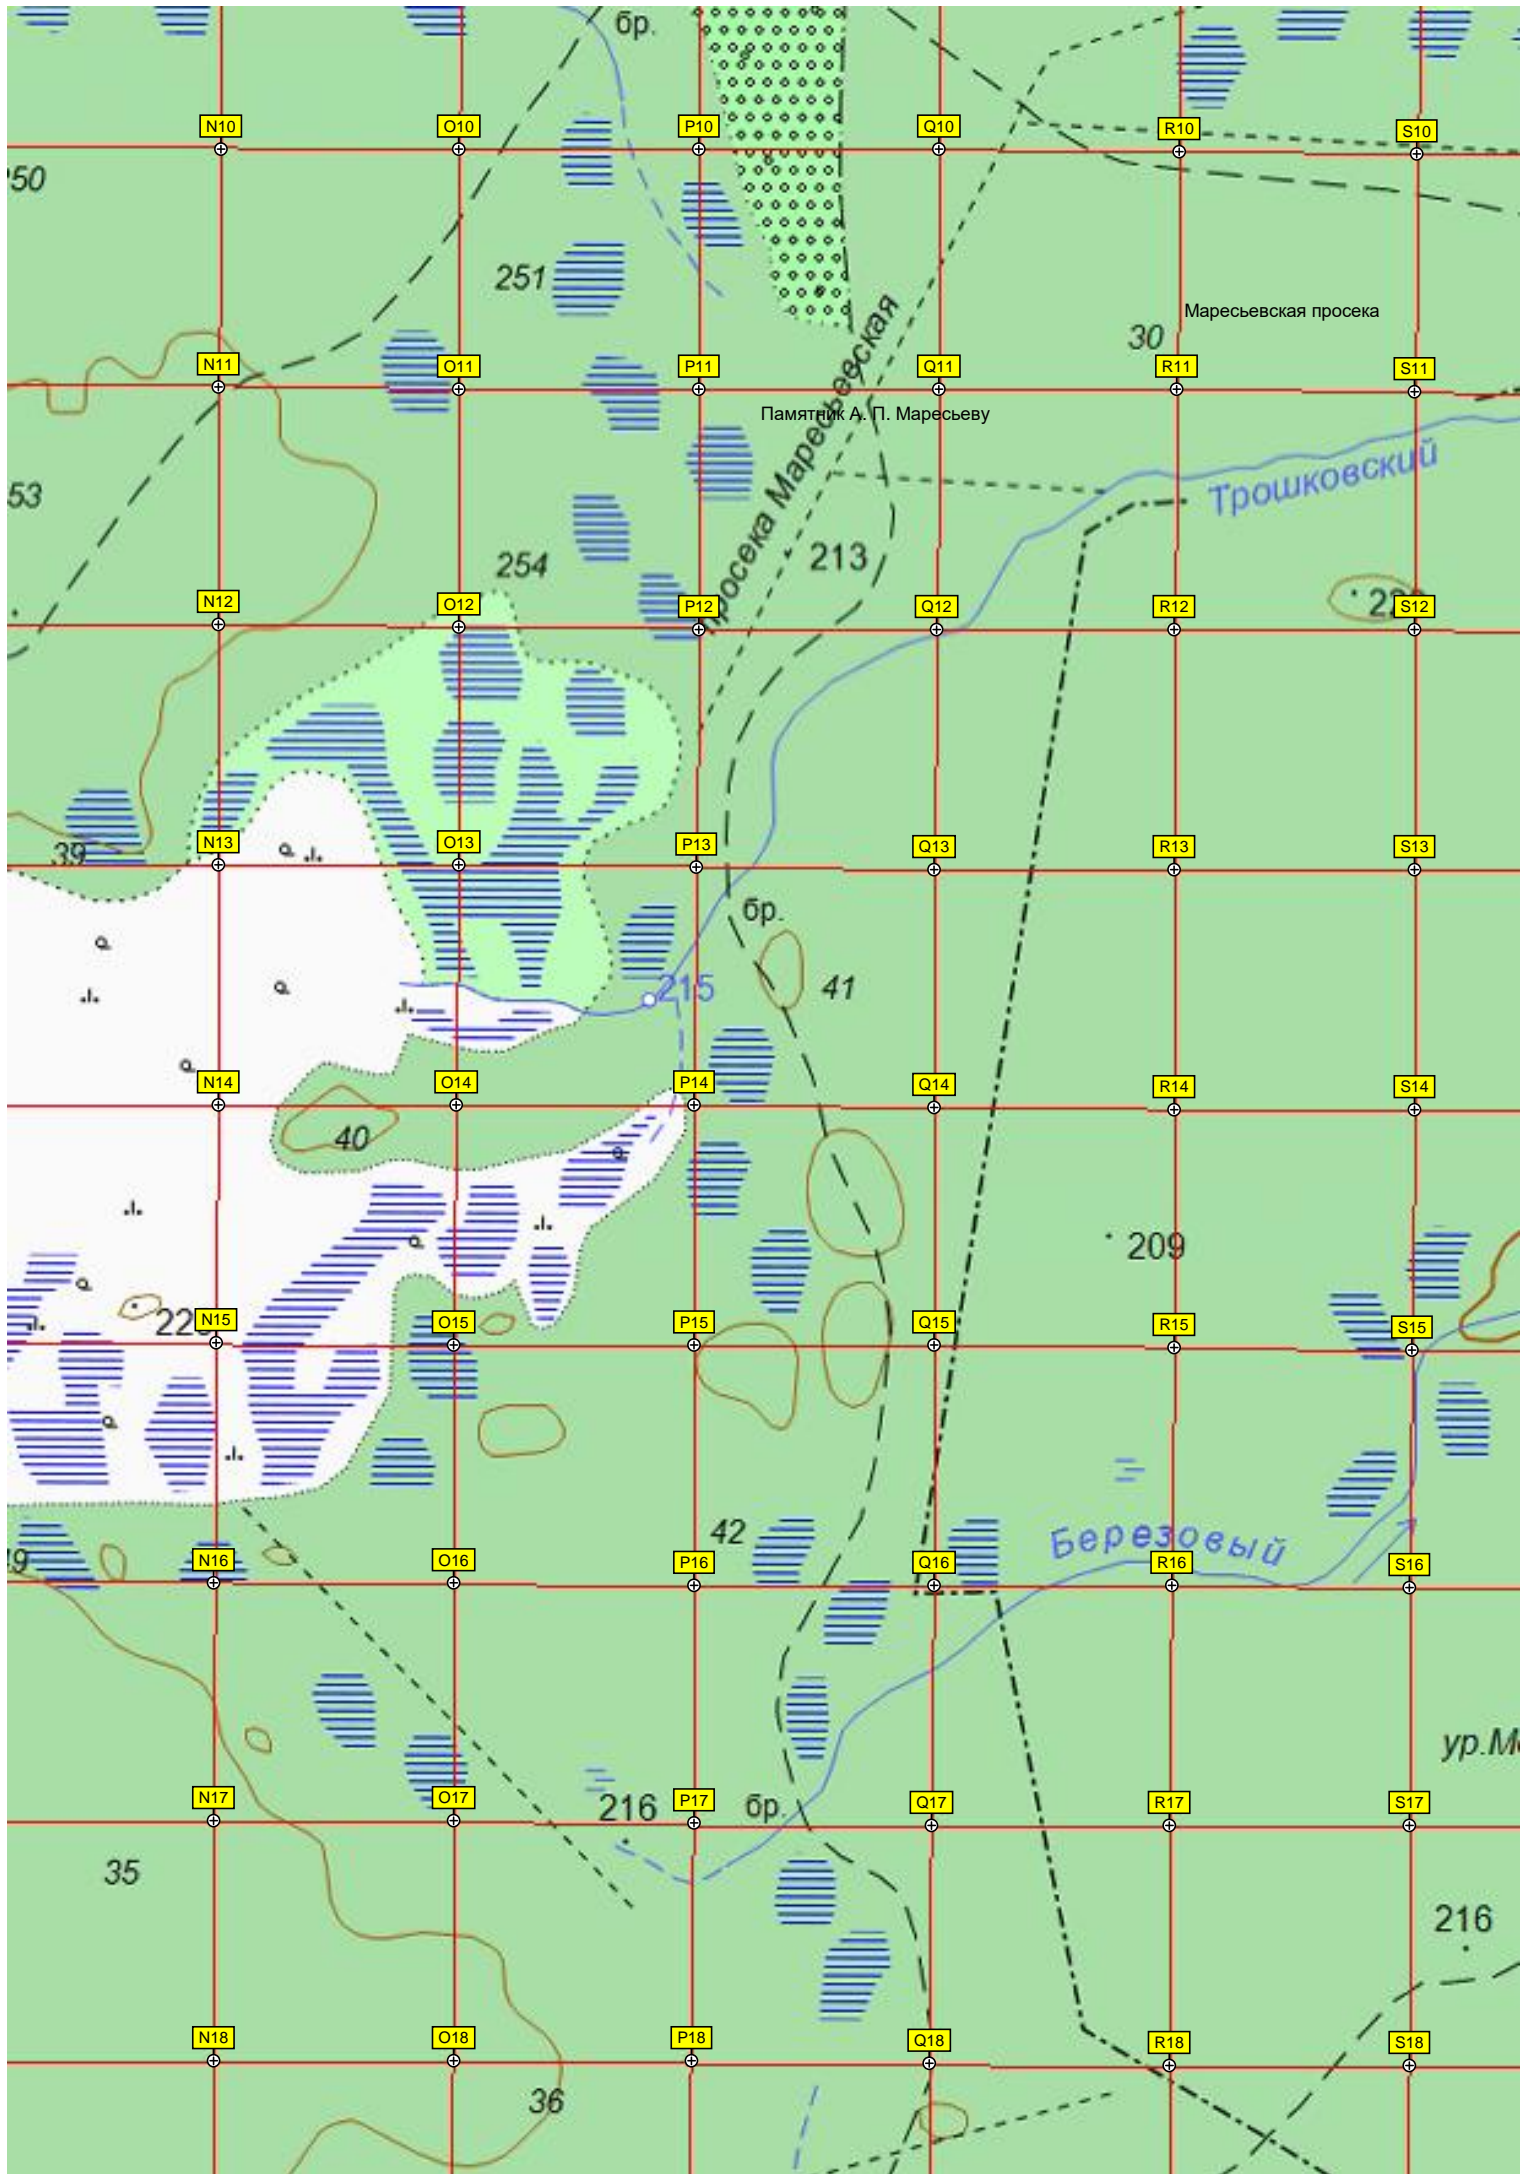

Место аварийной посадки Алексея Маресьева

бол. Гадненское

Полер

223

216.0

222

26

27

46

83

237.4

50

6

51

A19

B19