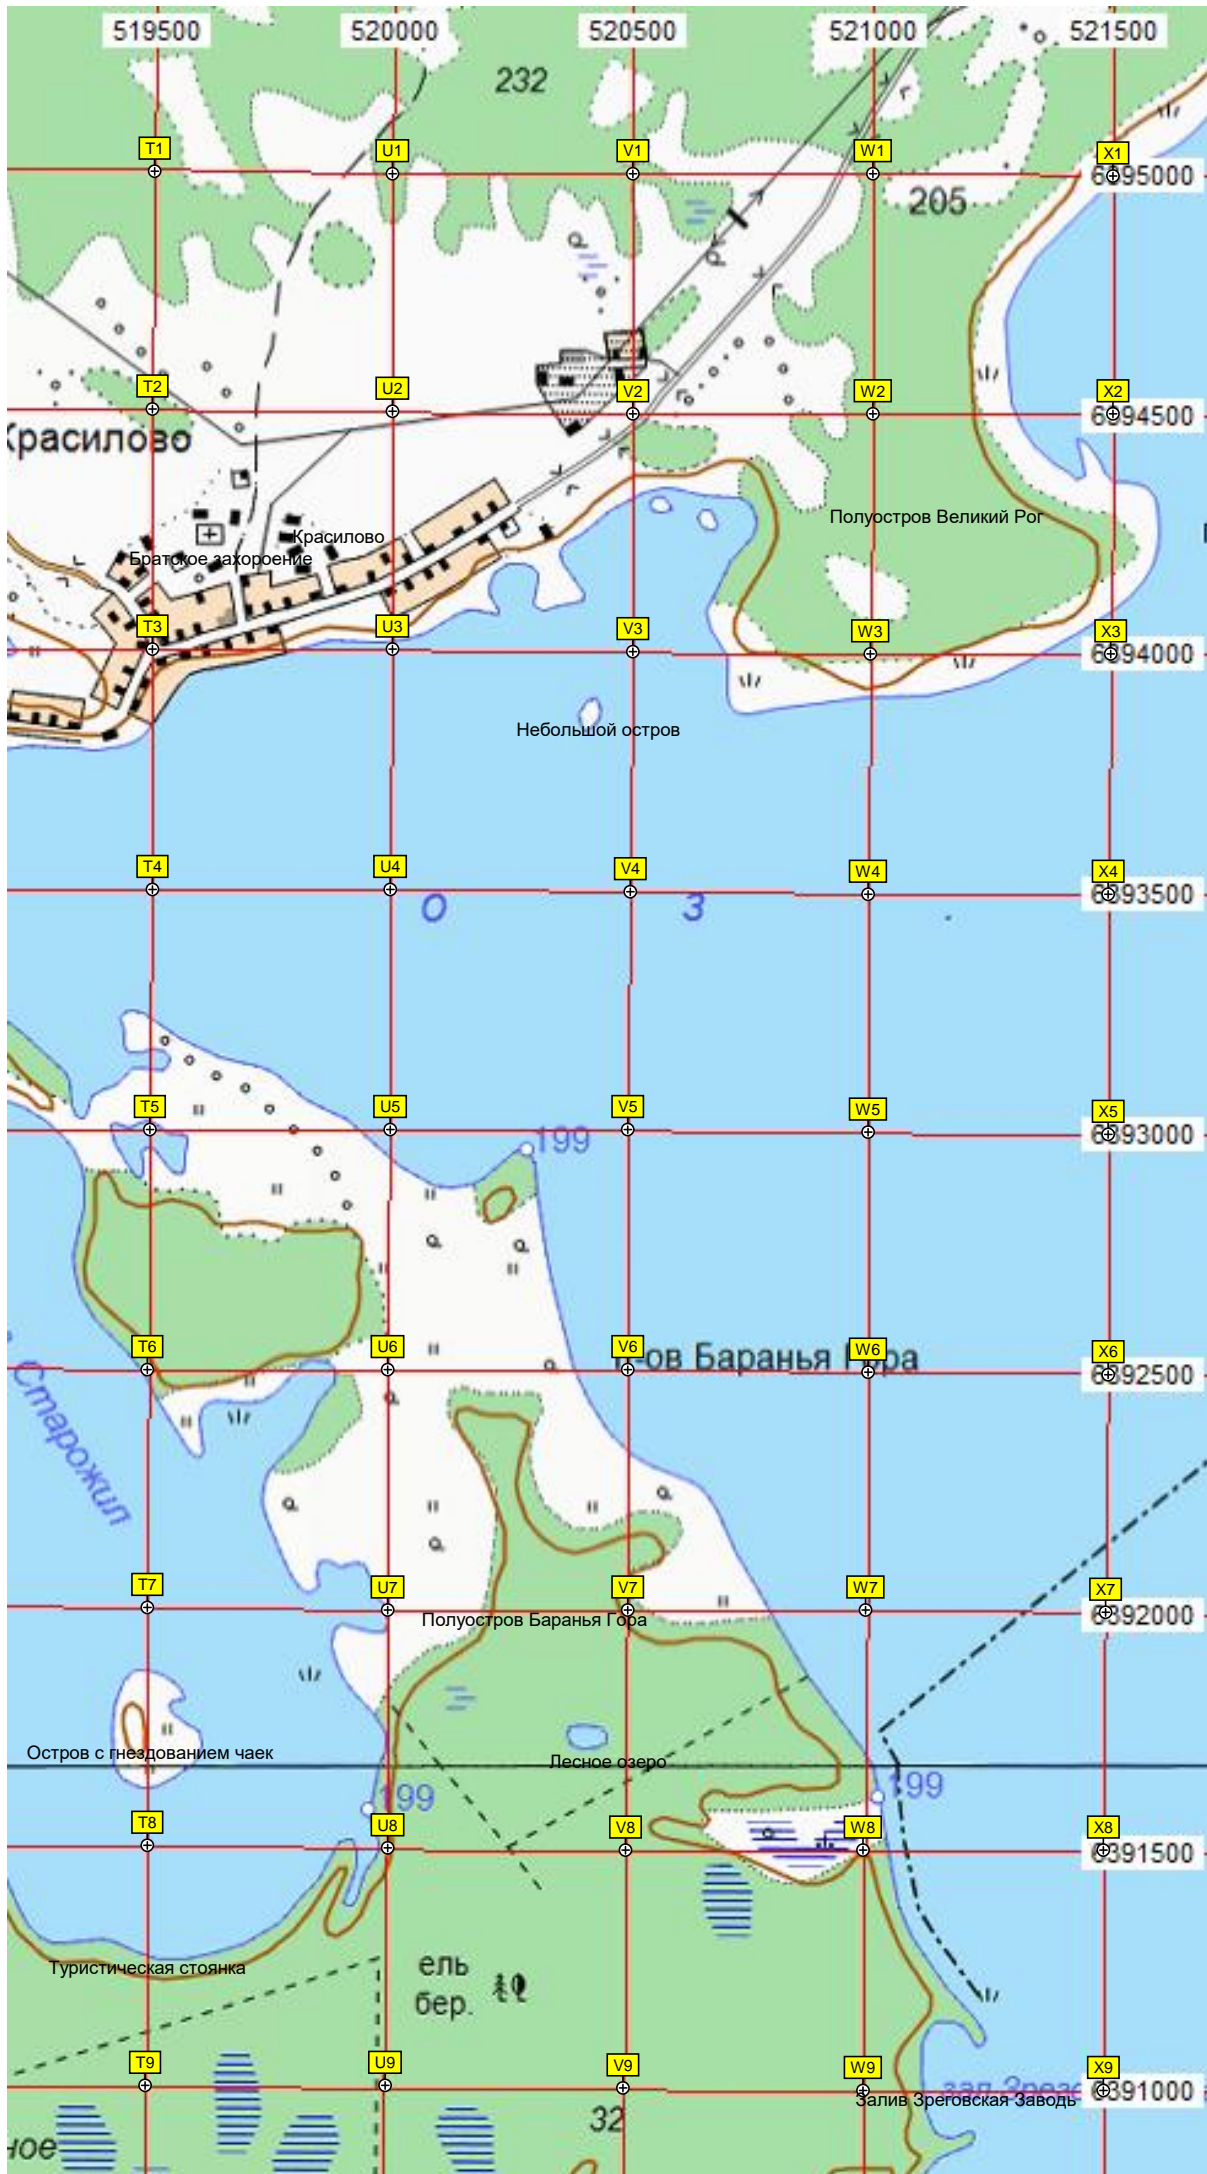

00 516500 517000 517500 518000 518500 519000

Ли́бья
217
237
Устье реки Либьи
Устье реки Лютишки
Семёнова Гора
Семёнова Гора
Плав
Плав
Лютишка
243
бр.
247
248
249
20
247
249
Лютишка
209
ур. Ягодн

A10
6390500

Место аварийной посадки Алексея Маресьева

бол. Гадненское

Полер

223

216.0

222

26

27