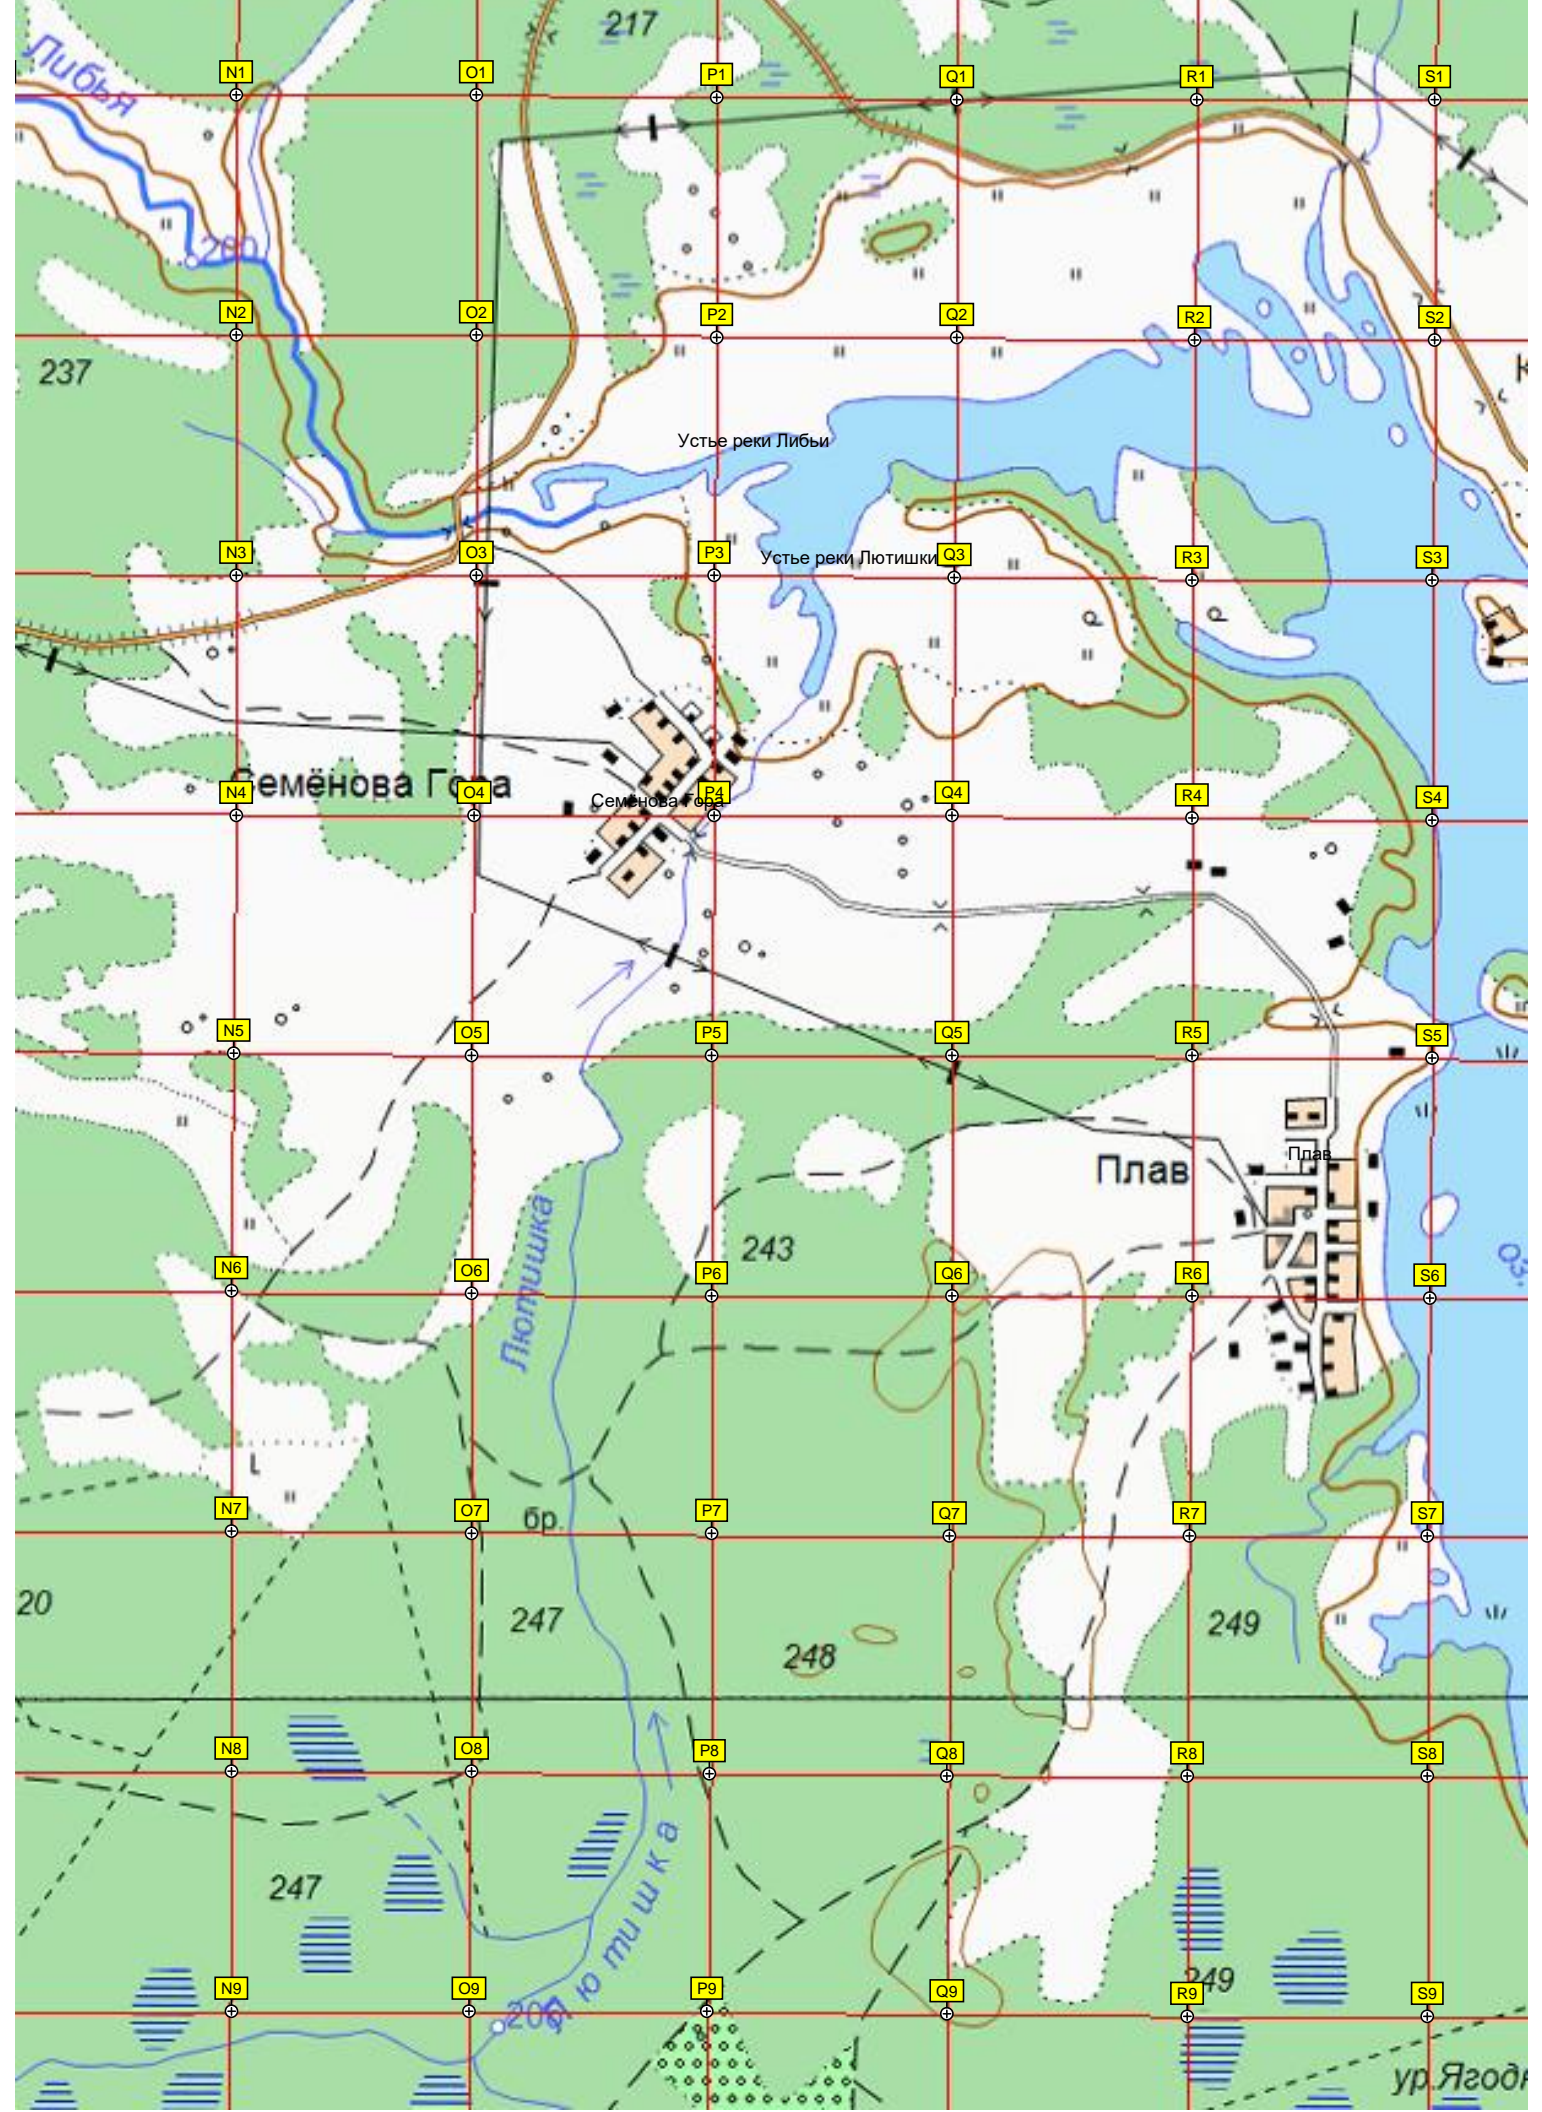

00 516500 517000 517500 518000 518500 519000

Ли́бья
217
237
Устье реки Либьи
Устье реки Лютишки
Семёнова Гора
Семёнова Гора
Плав
Плав
Лютишка
243
бр.
247
248
249
20
247
249
Лютишка
209
ур. Ягодн

A10
6390500

Место аварийной посадки Алексея Маресьева

бол. Гадненское

Полер

223

216.0

222

26

27